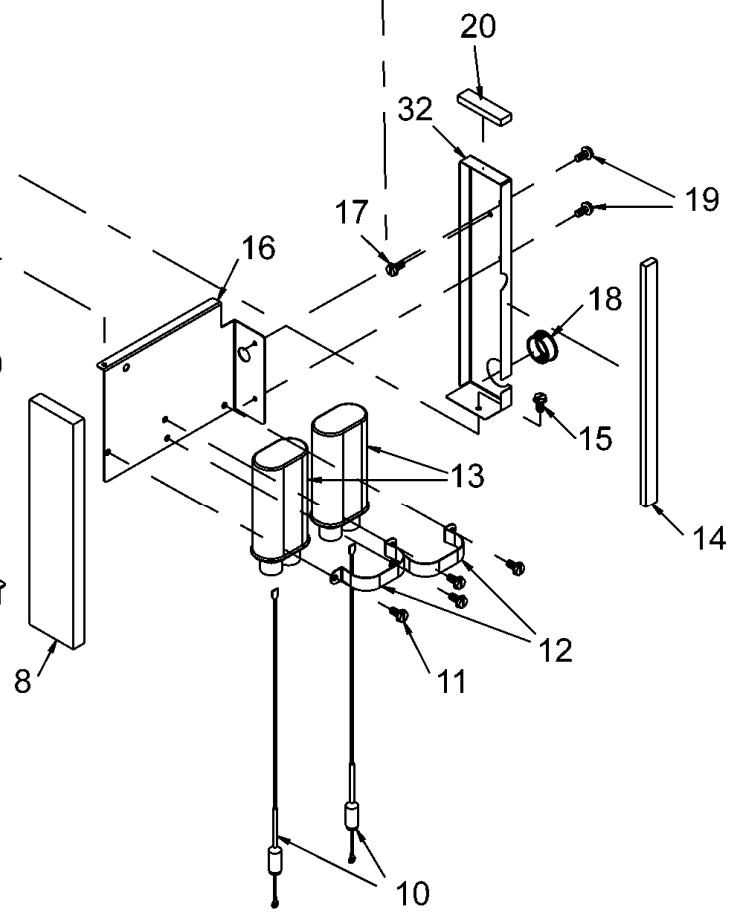

BLOWER, CAPACITOR, MODE INTERLOCK

For Order

vsezip.ru

+7(812)987-08-81