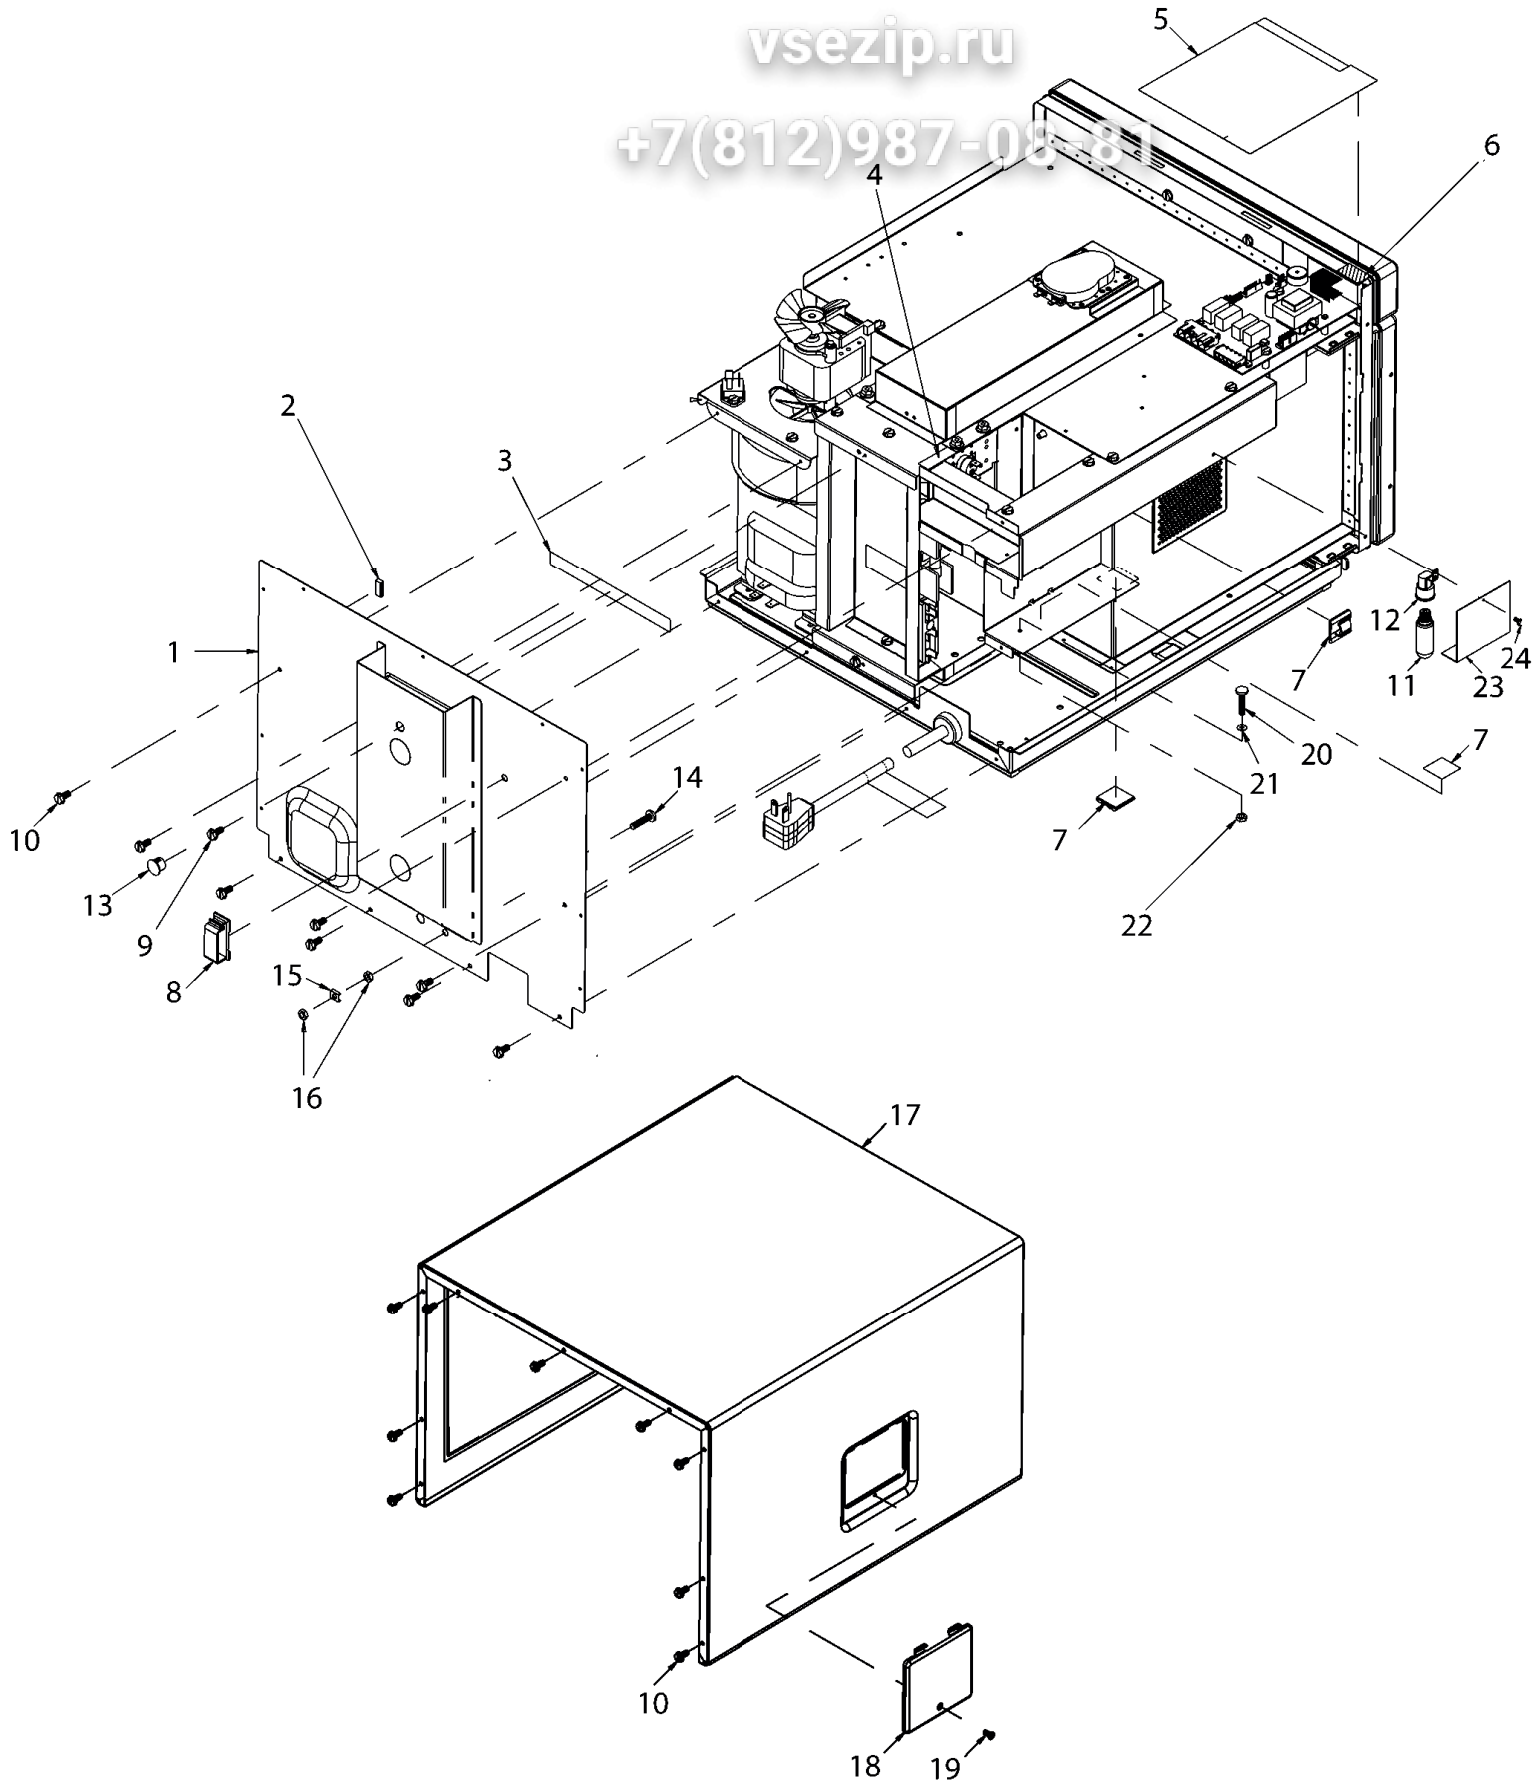

Seite	Pos	Kreditor Artikel Nr.	GB
001	000	20039704	HARNESS-HV
001	001	12990524	SCREW-SM/HEX RoHS
001	002	12990522	SCREW-SM/HEX RoHS
001	003	20043501	HARNESS, OVEN
001	004	12990523	SCREW-SM/HEX RoHS
001	005	12990524	SCREW-SM/HEX RoHS
001	006	12990522	SCREW-SM/HEX RoHS
001	007	59002074	BASEPAN & GASKET ASSY
001	008	12525702	BARRIER-AIR
001	009	12529501	BRKT-DIODE
001	010	20037701	DIODE
001	011	12990524	SCREW-SM/HEX RoHS
001	012	21010502	BRKT-CAPACITOR
001	013	59001159	CAPACITOR- .65
001	014	59004077	GASKET, PER FT
001	015	12990522	SCREW-SM/HEX RoHS
001	016	21010501	CAPACITOR BRKT-FLAT
001	017	12990522	SCREW-SM/HEX RoHS
001	018	A3293506	BUSHING - SNAP
001	019	12990524	SCREW-SM/HEX RoHS
001	020	59004077	GASKET, PER FT
001	021	B5706704	BLADE, FAN
001	022	59004019	MOTOR, BLOWER
001	023	12990522	SCREW-SM/HEX RoHS
001	024	59002162	GASKET, PER FT
001	025	R0157373	KIT, TRIAC
001	026	12271103	BRKT-BLOWER WSH
001	027	59002162	GASKET, PER FT
001	028	12990522	SCREW-SM/HEX RoHS
001	029	20020502	RETAINER
001	030	12138201	WHEEL, BLOWER
001	031	59114167	INTERLOCK SWITCH ASSY
001	032	12525702	BARRIER-AIR
001	033	12138302	SCROLL, BLOWER
001	034	59104138	TOUCH PANEL ASSY
001	035	12131002	ENDCAP-ESC LEFT
001	036	12131001	ENDCAP-ESC RIGHT
001	037	20071101	SUPPORT-CAVITY
002	001	59114168	INNER DOOR
002	002	20044801	WINDOW-INNER DOOR
002	003	13041506	SCREW
002	004	59114170	WELD, INNER DOOR & WINDOW
002	005	59114175	LATCH, DOOR
002	006	20045102	SPRING-DOOR LATCH
002	007	12133901	HANDLE-DOOR
002	008	59114174	OUTER DOOR ASSY- MM
002	009	14119059	KIT, HINGE- BOTTOM
002	010	14119058	KIT, HINGE- TOP
002	011	12990606	SCREW-SM/PAN RoHS
002	012	13048901	SCREW-TF/HEX RoHS
003	001	12990524	SCREW-SM/HEX RoHS
003	002	12991610	SCREW-TC/HEX
003	002	59004111	BOARD, HV/LV
003	003	M0275058	TAPE-FOAM (ROLL)
003	004	B5684129	THERMAL CUTOUT
003	005	59004009	MAGNETRON
003	006	10091101	BLOCK-FUSE
003	007	12990522	SCREW-SM/HEX RoHS
003	008	M0805203	FUSE-20A
003	009	B5677203	BLOCK-TERMINAL
003	010	59001893	FILTER, LINE
003	011	12135604	CAVITY EXH DUCT-E CT
003	012	A3030302	GASKET
003	013	12990522	SCREW-SM/HEX RoHS
003	014	12135704	DUCT, CAVITY EXHAUST
003	015	59002162	GASKET, PER FT
003	016	59114146	TRANSFORMER, HV
003	017	12992305	SCREW-TF/HEX RoHS
003	018	M0370009	RELIEF-STRAIN