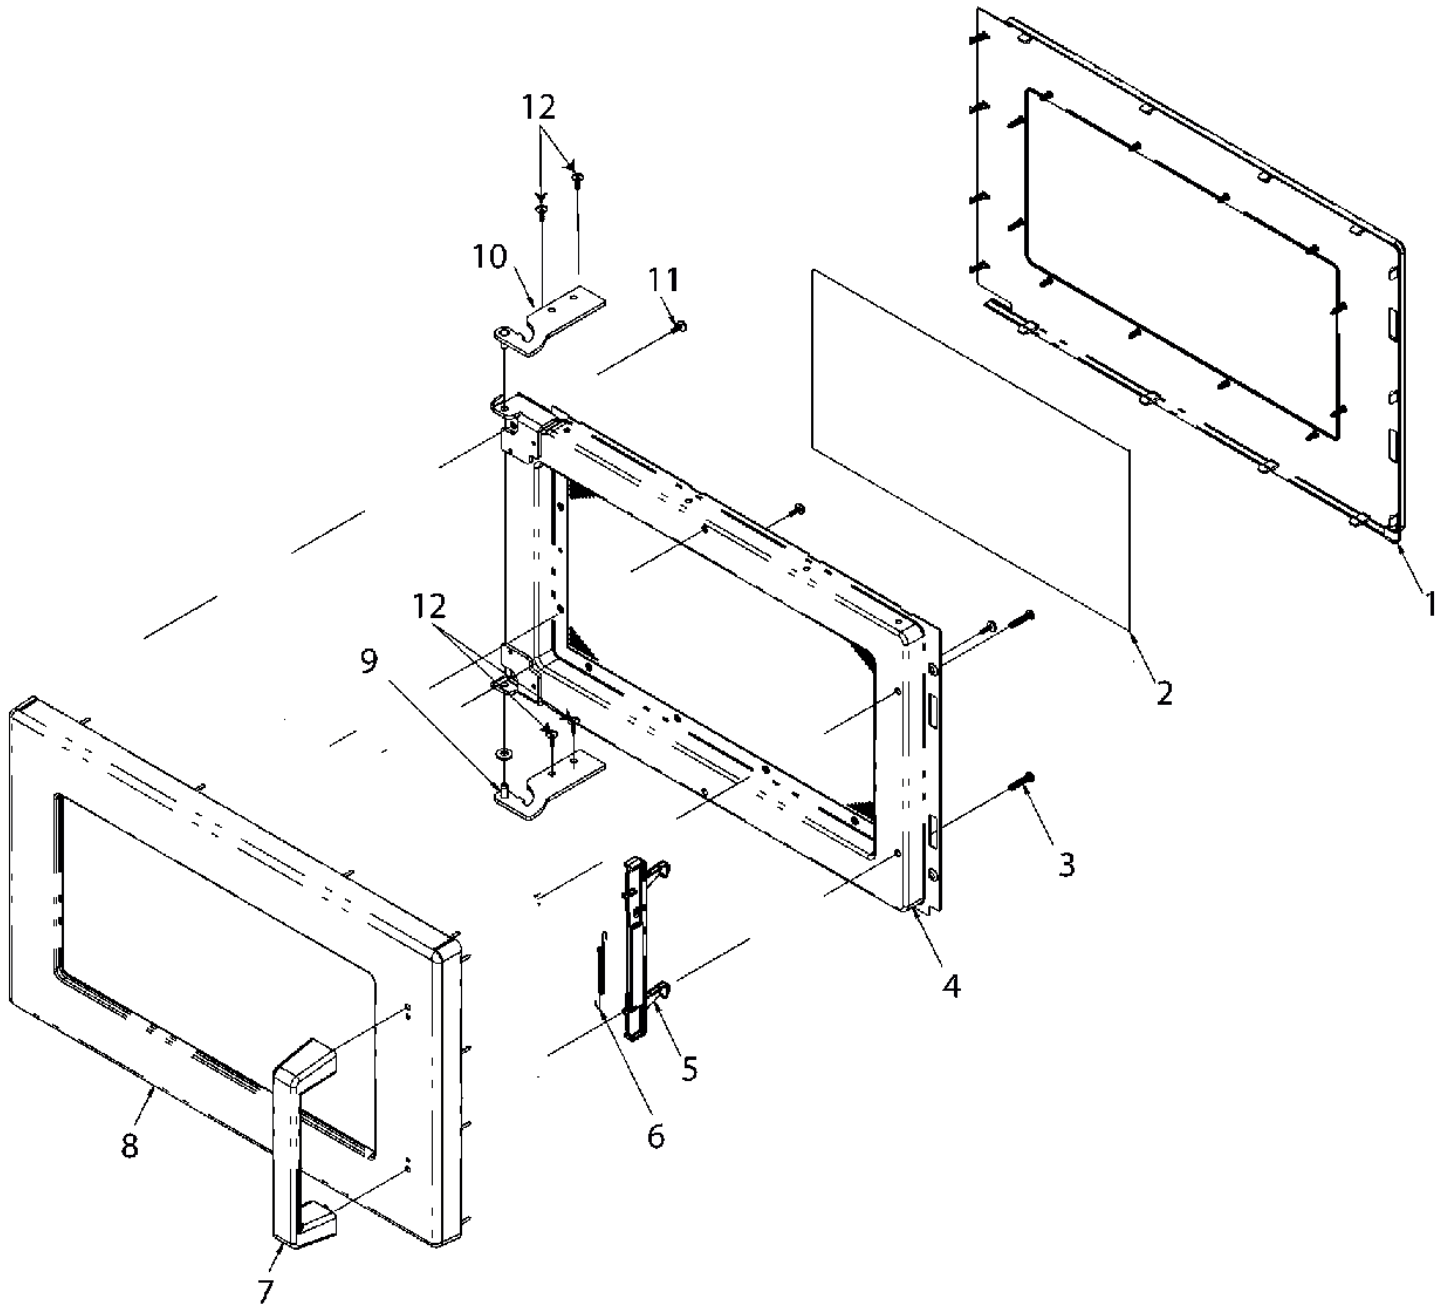

Зип **DOOR** Цепит

vsezip.ru

+7(812)987-08-81