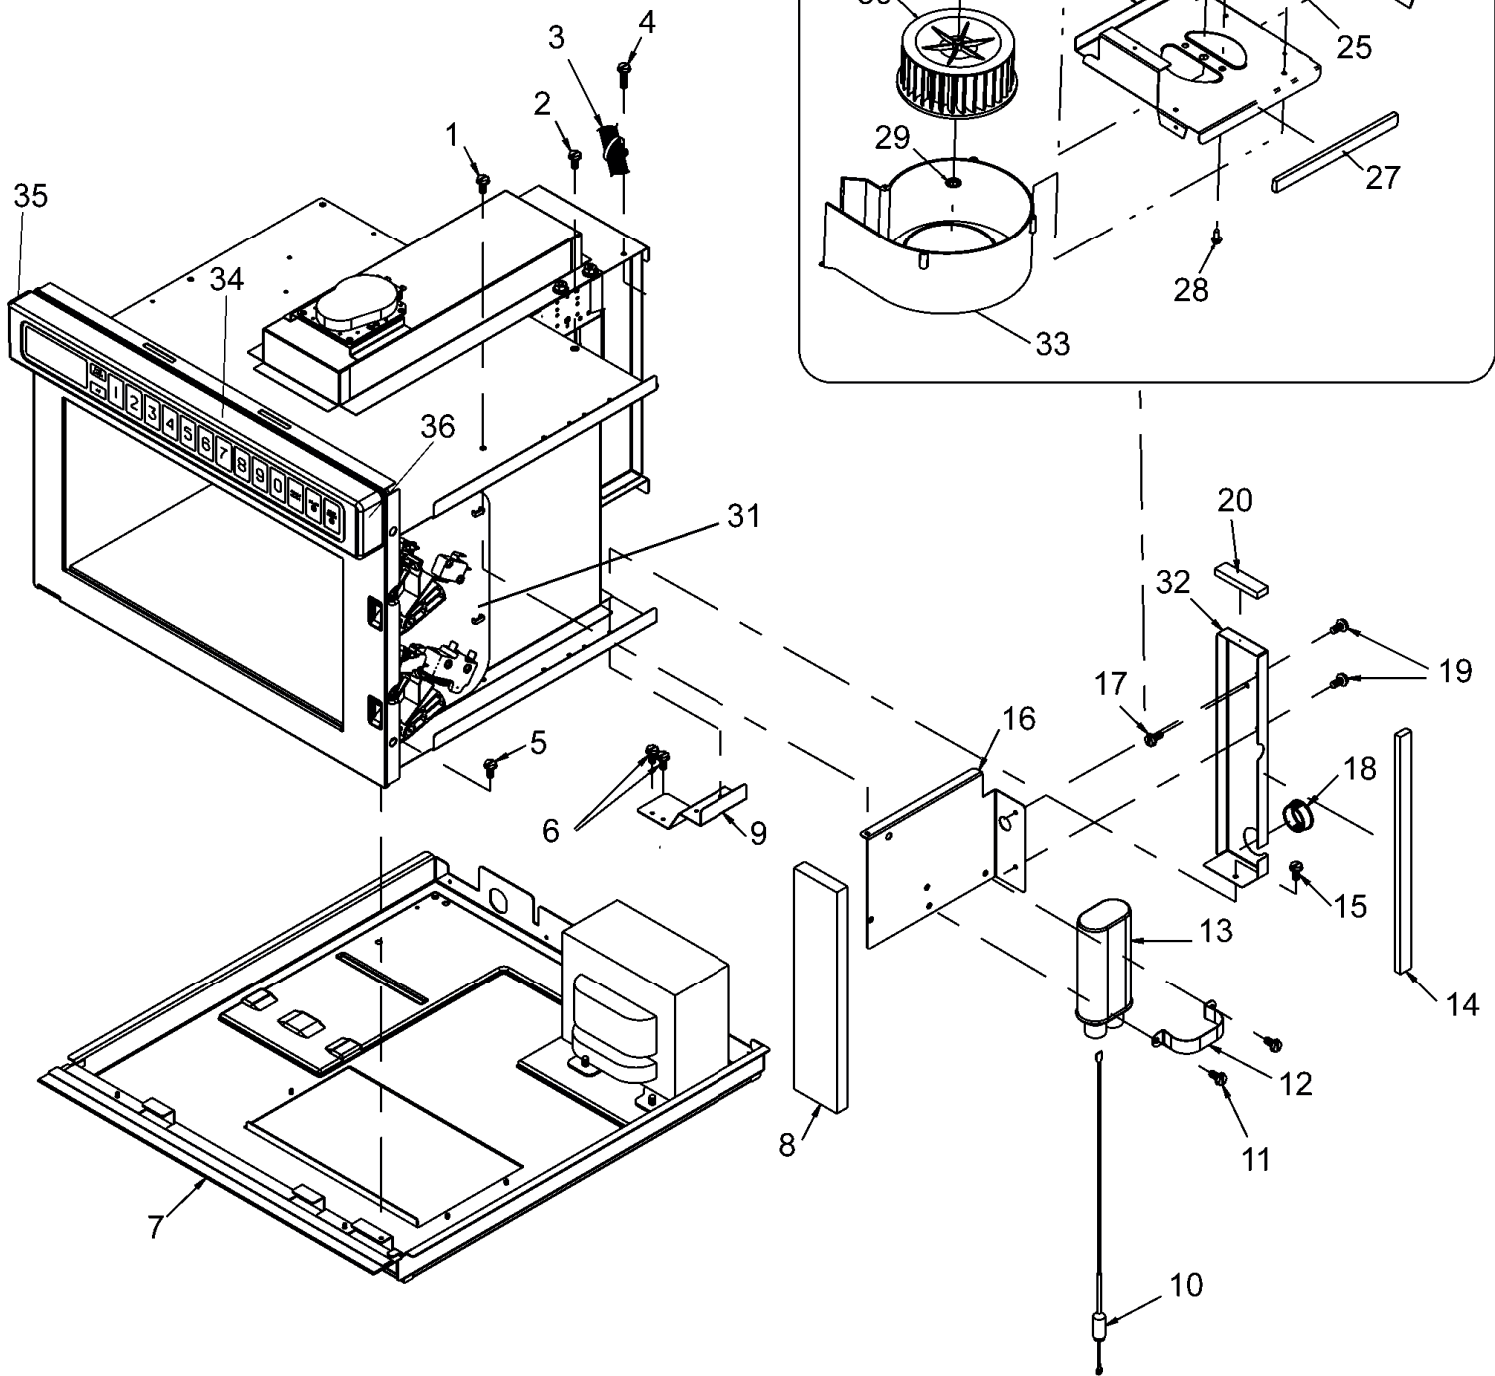

BLOWER, CAPACITOR, DIODE, INTERLOCK

vsezip.ru

+7(812)987-08-81