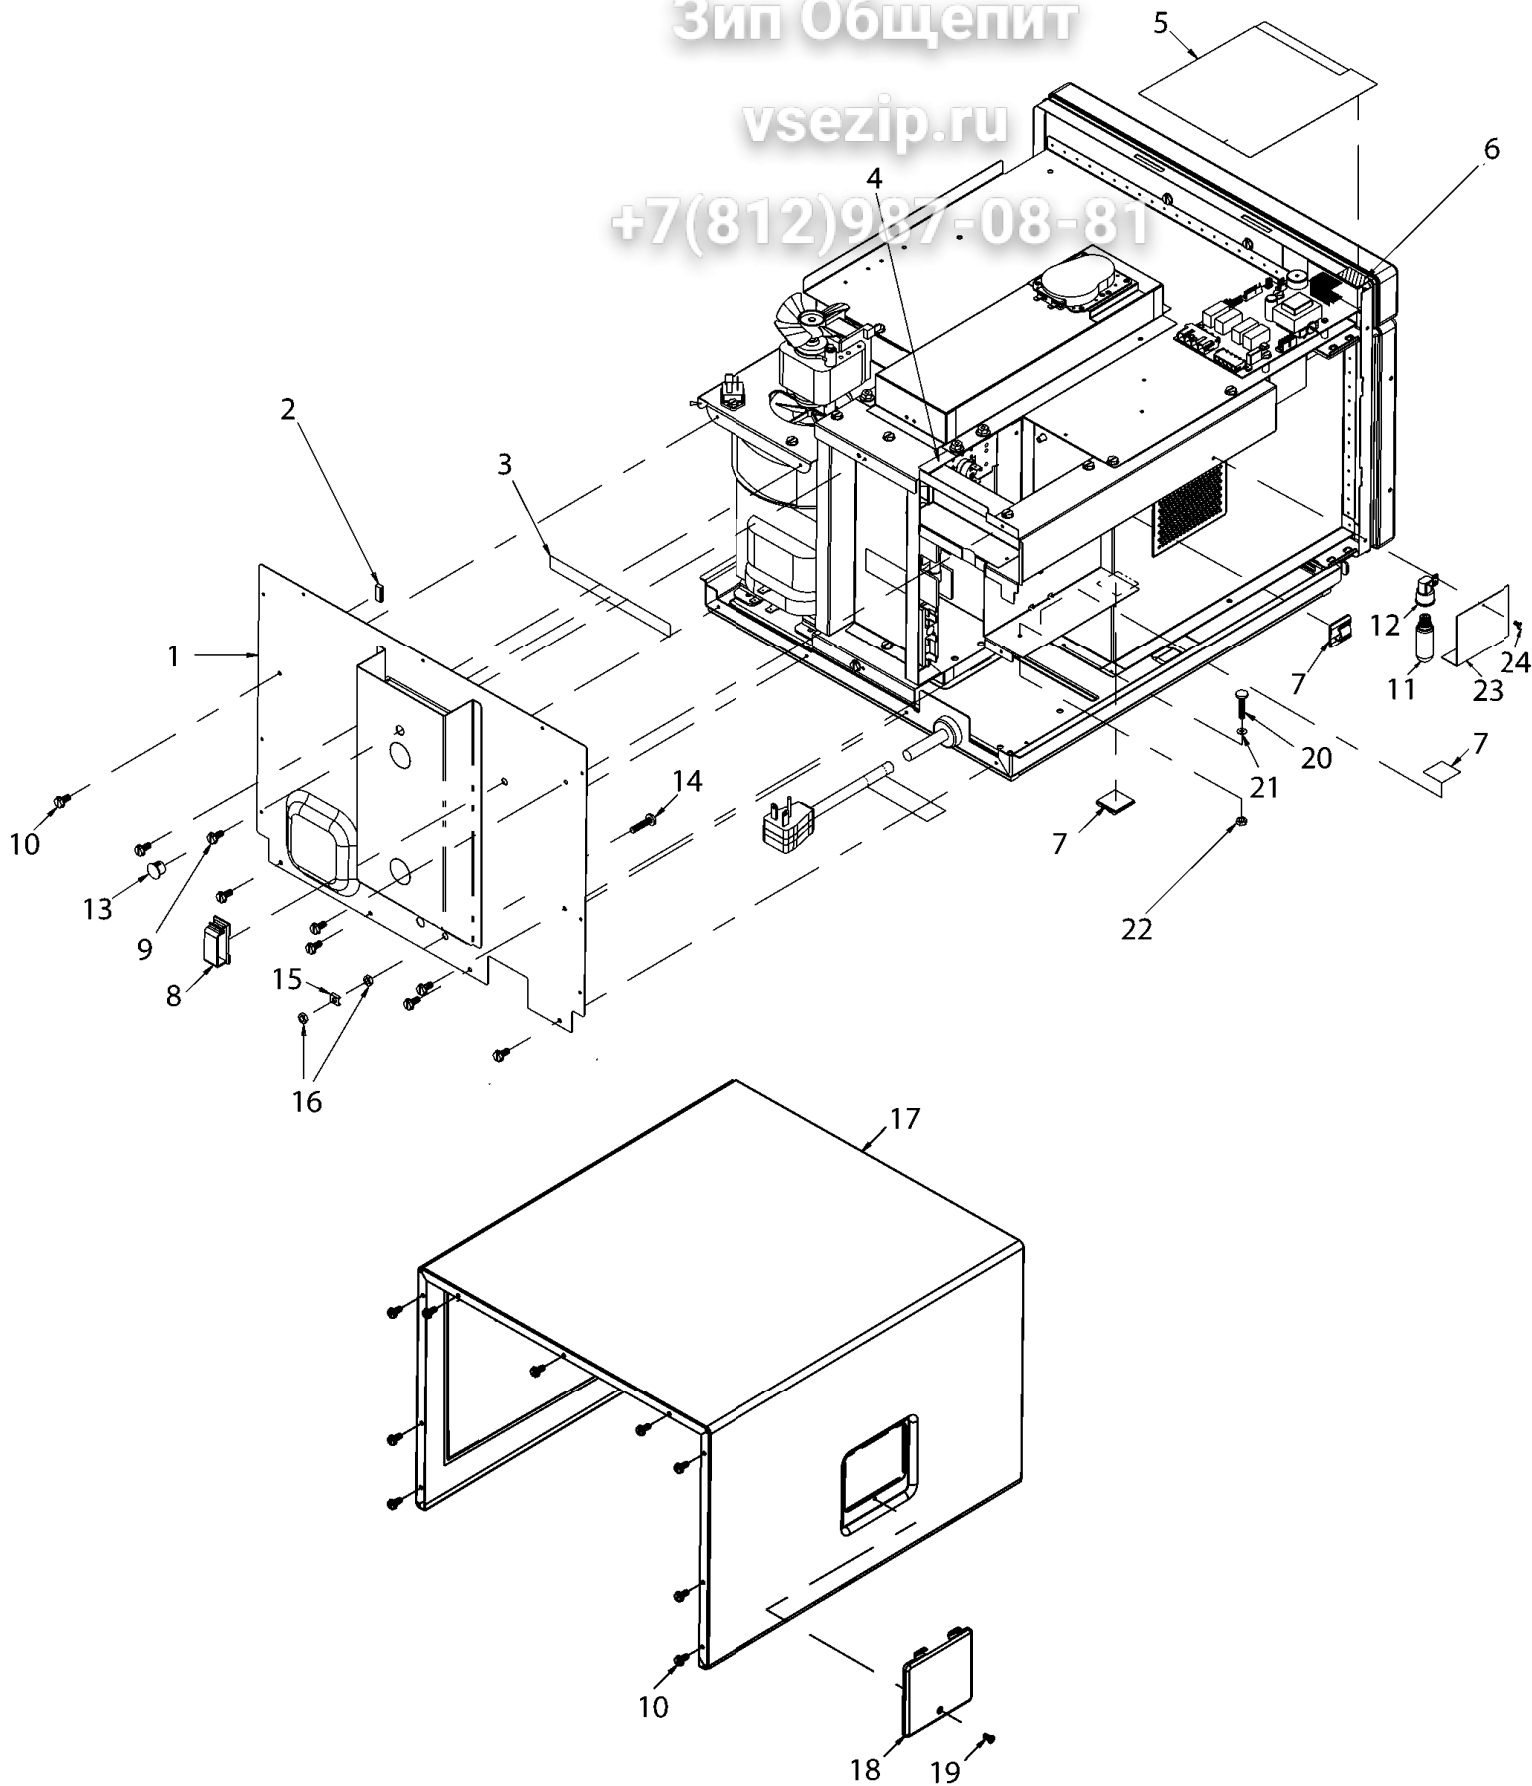

Seite	Pos	Kredtor Artikel Nr.	GB
001	001	12990524	SCREW-SM/HEX RoHS
001	002	12990522	SCREW-SM/HEX RoHS
001	003	20043501	HARNESS, OVEN
001	004	12990523	SCREW-SM/HEX RoHS
001	005	12990524	SCREW-SM/HEX RoHS
001	006	12990522	SCREW-SM/HEX RoHS
001	007	59002074	BASEPAN & GASKET ASSY
001	008	12525702	BARRIER-AIR
001	009	12529501	BRKT-DIODE
001	010	20037701	DIODE
001	011	12990524	SCREW-SM/HEX RoHS
001	012	21010502	BRKT-CAPACITOR
001	013	59002153	CAPACITOR-.74
001	014	59004077	GASKET, PER FT
001	015	12990522	SCREW-SM/HEX RoHS
001	016	21010501	CAPACITOR BRKT-FLAT
001	017	12990522	SCREW-SM/HEX RoHS
001	018	A3293506	BUSHING - SNAP
001	019	12990524	SCREW-SM/HEX RoHS
001	020	59004077	GASKET, PER FT
001	021	B5706704	BLADE, FAN
001	022	59004019	MOTOR, BLOWER
001	023	12990522	SCREW-SM/HEX RoHS
001	024	59002162	GASKET, PER FT
001	025	R0157373	KIT, TRIAC
001	026	12271103	BRKT-BLOWER WSH
001	027	59002162	GASKET, PER FT
001	028	12990522	SCREW-SM/HEX RoHS
001	029	M0118901	CLIP
001	030	12138201	WHEEL, BLOWER
001	031	59002060	INTERLOCK SWITCH ASSY
001	032	12525702	BARRIER-AIR
001	033	12138302	SCROLL, BLOWER
001	034	59104138	TOUCH PANEL ASSY
001	035	12131002	ENDCAP-ESC LEFT
001	036	12131001	ENDCAP-ESC RIGHT
002	001	59004007	INNER DOOR ASSY
002	002	12526201	LINKAGE-DOOR LATCH
002	003	13047402	SCREW-TC/FLAT RoHS
002	004	M0274066	WASHER-NYLON
002	005	M0272513	WASHER
002	006	13098101	DOOR RING WELD
002	007	10966601	GASKET-NEOPRENE
002	008	12126805Q	TOP HINGE PLATE WELD
002	009	5210001001	WASHER-NYLON SHOULDER
002	010	12126806Q	BOTTOM HINGE PLATE WELD
002	011	R0150147	RETAINER, LENS
002	012	59001236	WINDOW, OUTER
002	013	12210804	ABSORBER-ENERGY
002	014	12990402	SCREW-SM/TRUSS TORX RoHS
002	015	R9900567	DOOR, OUTER
002	016	12133901	HANDLE-DOOR
002	017	12210803	ABSORBER-ENERGY
002	018	12114401	BRKT-DOOR LATCH WSH
002	019	C8893502	SPRING-DOOR LATCH
002	020	12992307	SCREW-TF/HEX RoHS
002	021	M0800501	SPACER
002	022	12127002	PIN, LATCH
002	023	12126901	LATCH-DOOR
002	024	13048901	SCREW-TF/HEX RoHS
003	001	12990524	SCREW-SM/HEX RoHS
003	002	59004111	BOARD, HV/LV
003	003	M0275058	TAPE-FOAM (ROLL)
003	004	B5684129	THERMAL CUTOUT
003	005	59004013	MAGNETRON
003	006	10091101	BLOCK-FUSE
003	007	12990522	SCREW-SM/HEX RoHS
003	008	M0805202	FUSE-15A
003	009	B5677203	BLOCK-TERMINAL