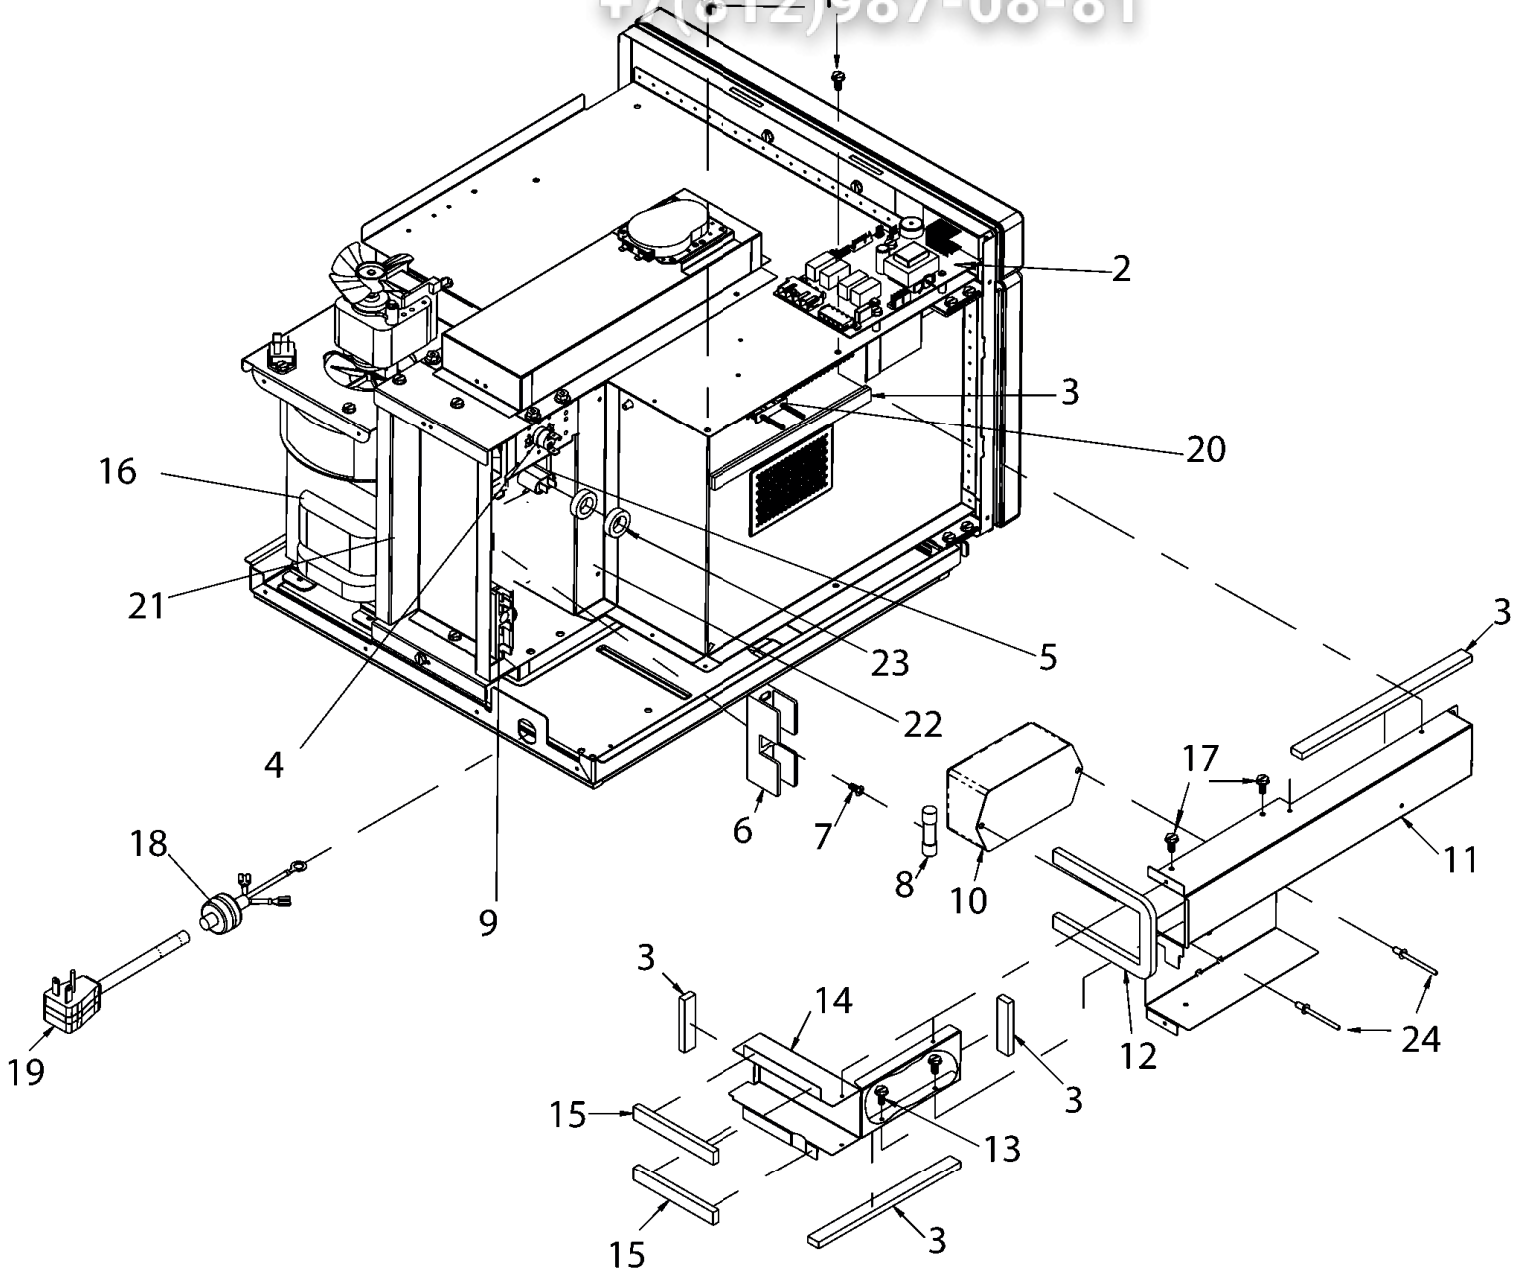

LV / HV CONTROL, MAGNETRON, DUCTS, FUSE

Зип Ощепит

vsezip.ru

+7(812)987-08-81