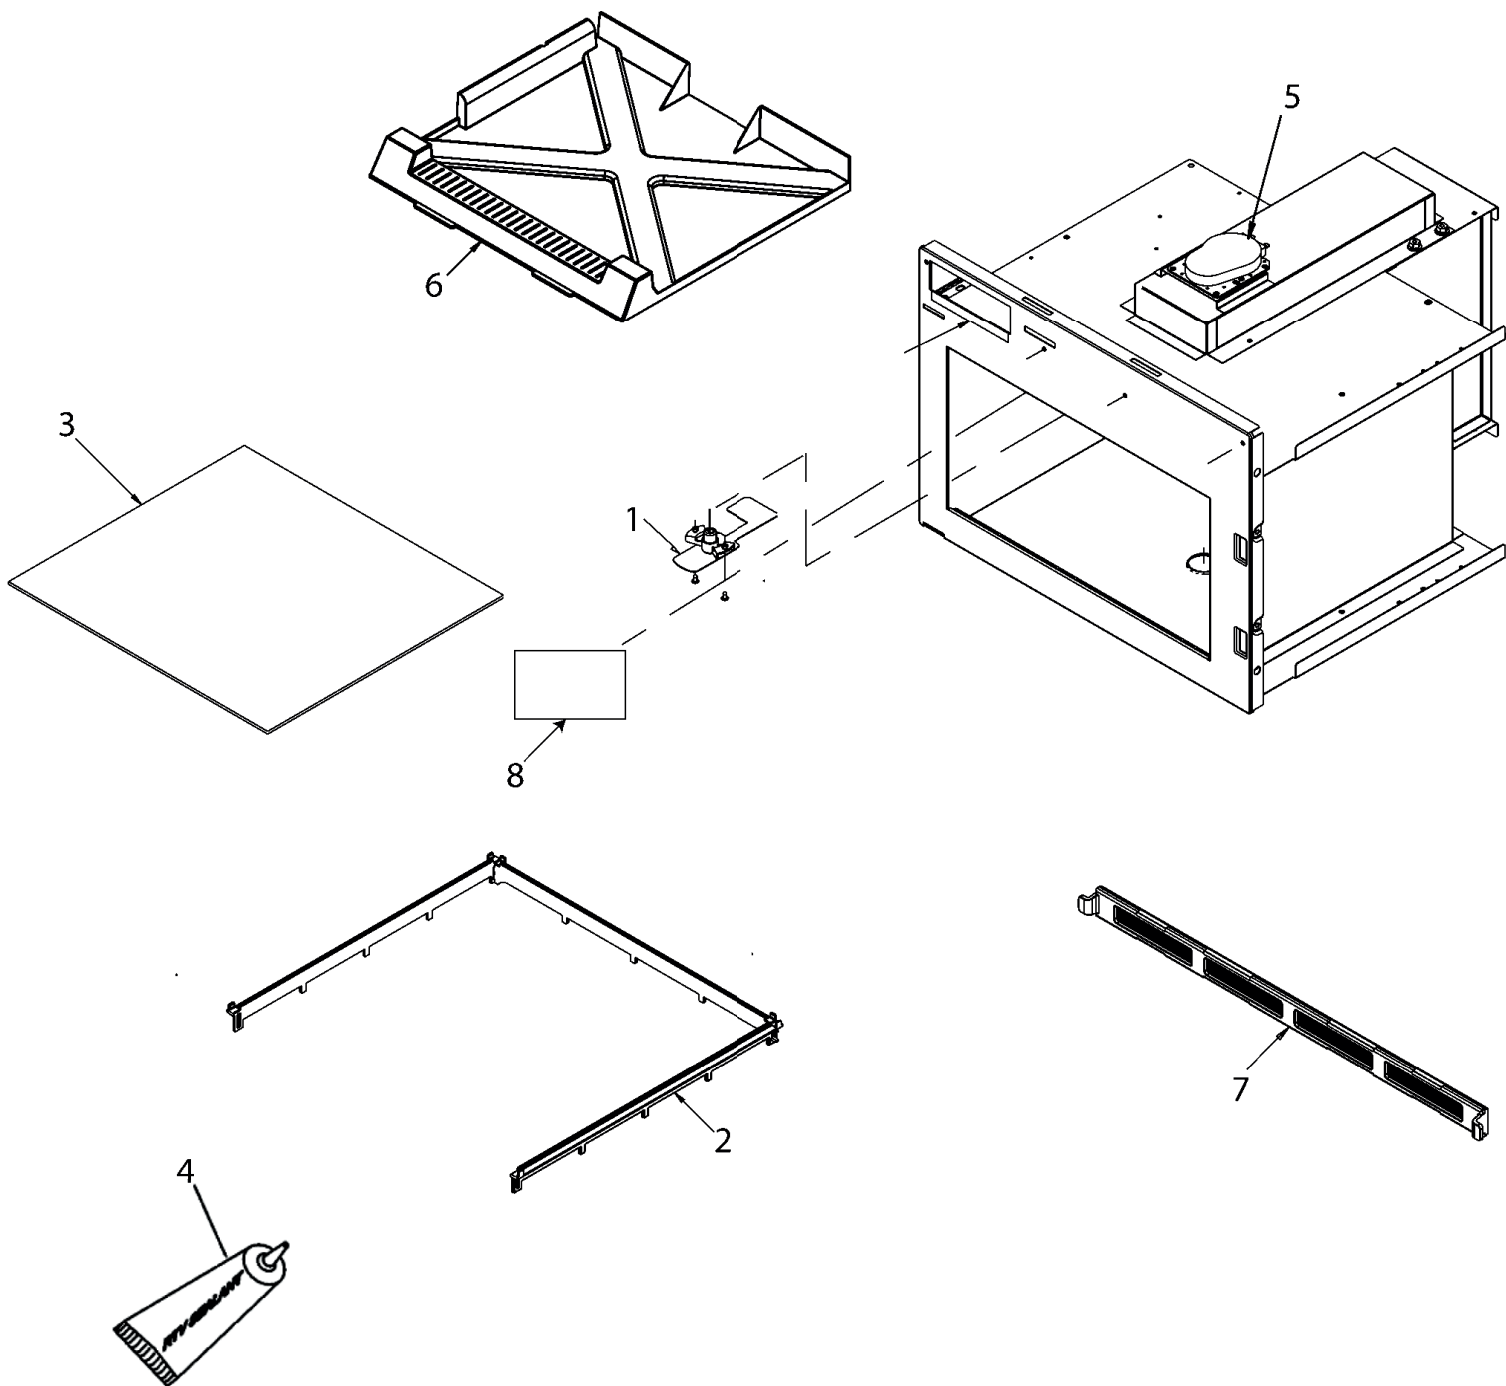

Зип Общепит
TRAY, CAVITY, ANTENNA
vsezip.ru

+7(812)987-08-81