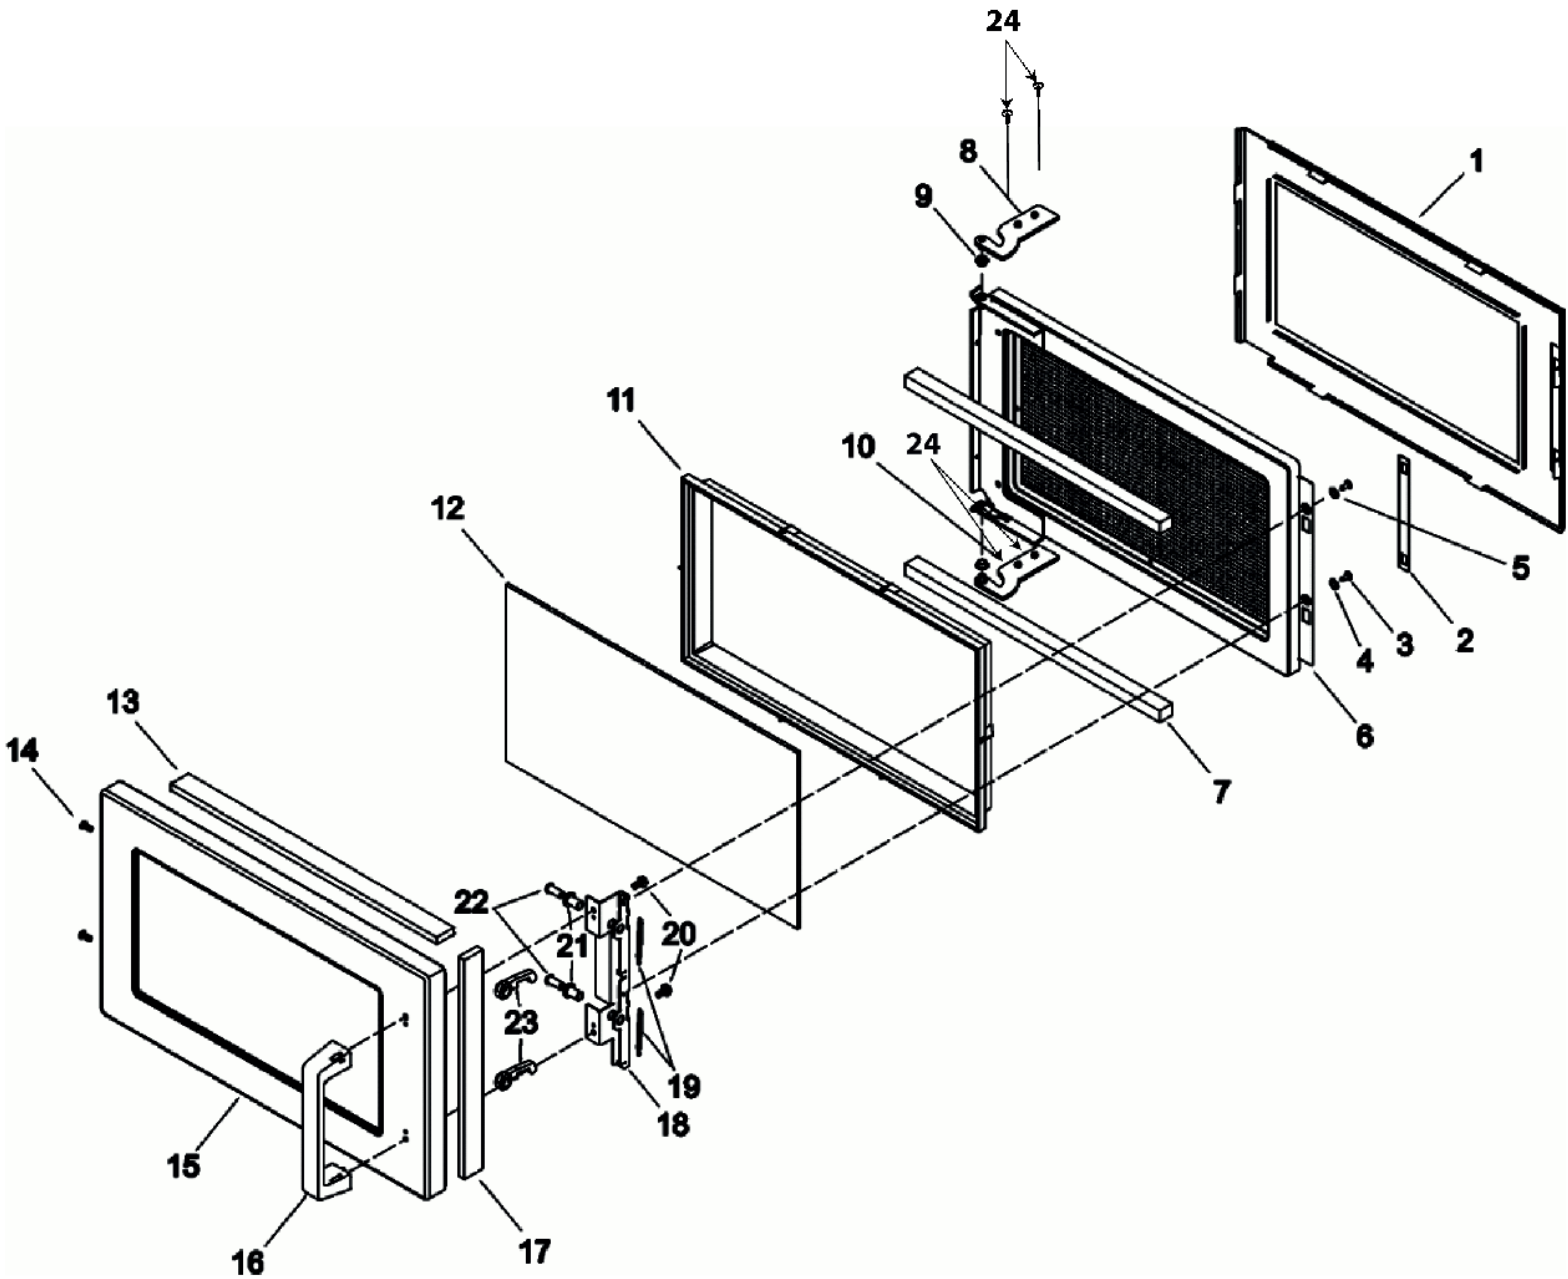

ВООРбщепит

vsezip.ru

+7(812)987-08-81