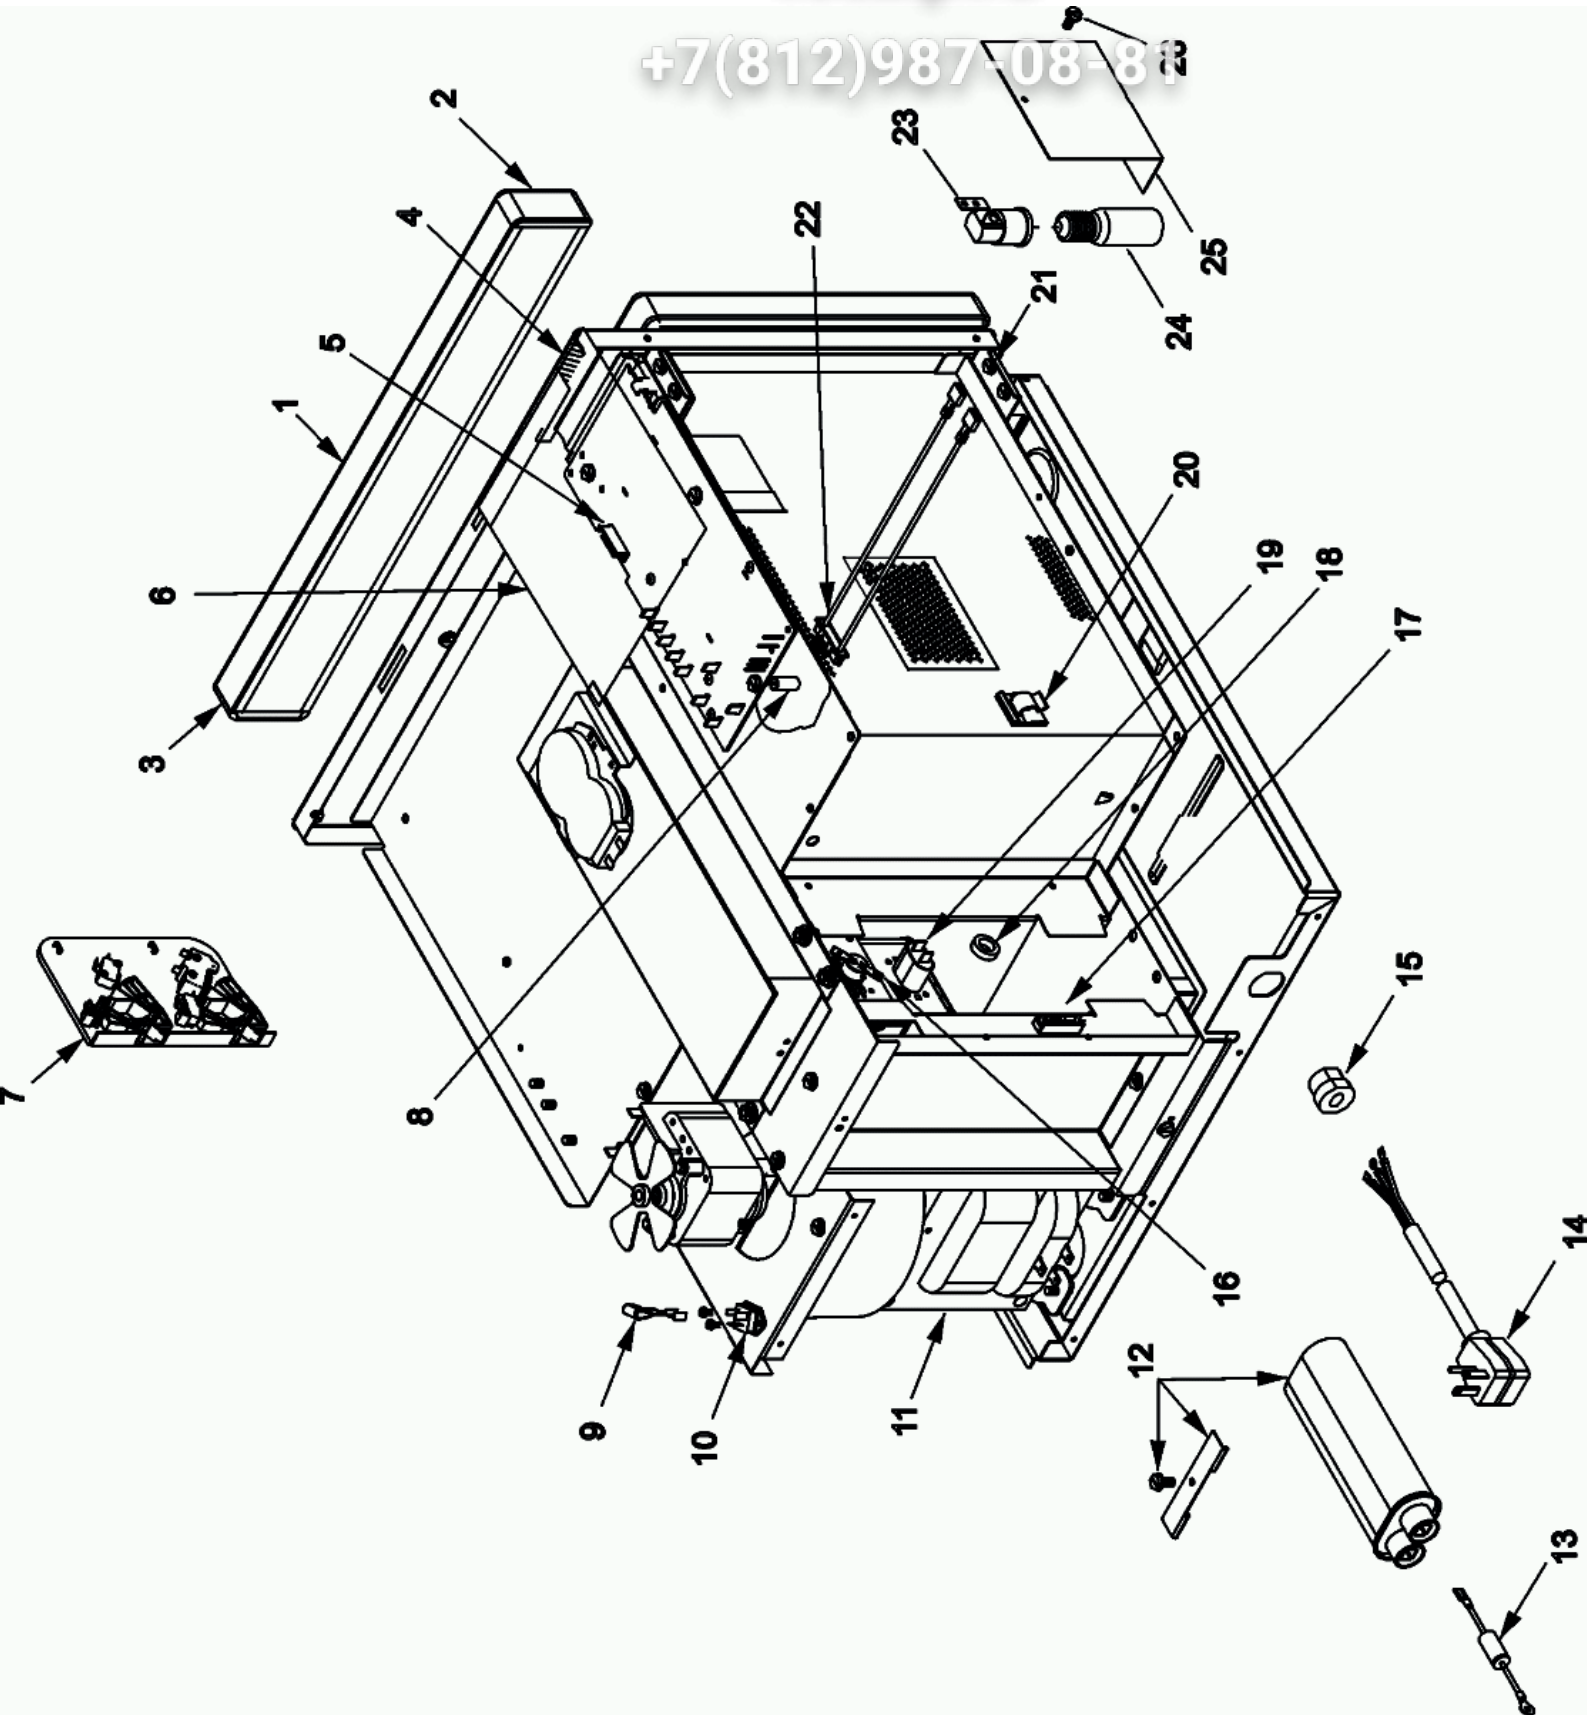

Зип Ощепит

vsezip.ru

+7(812)987-08-83