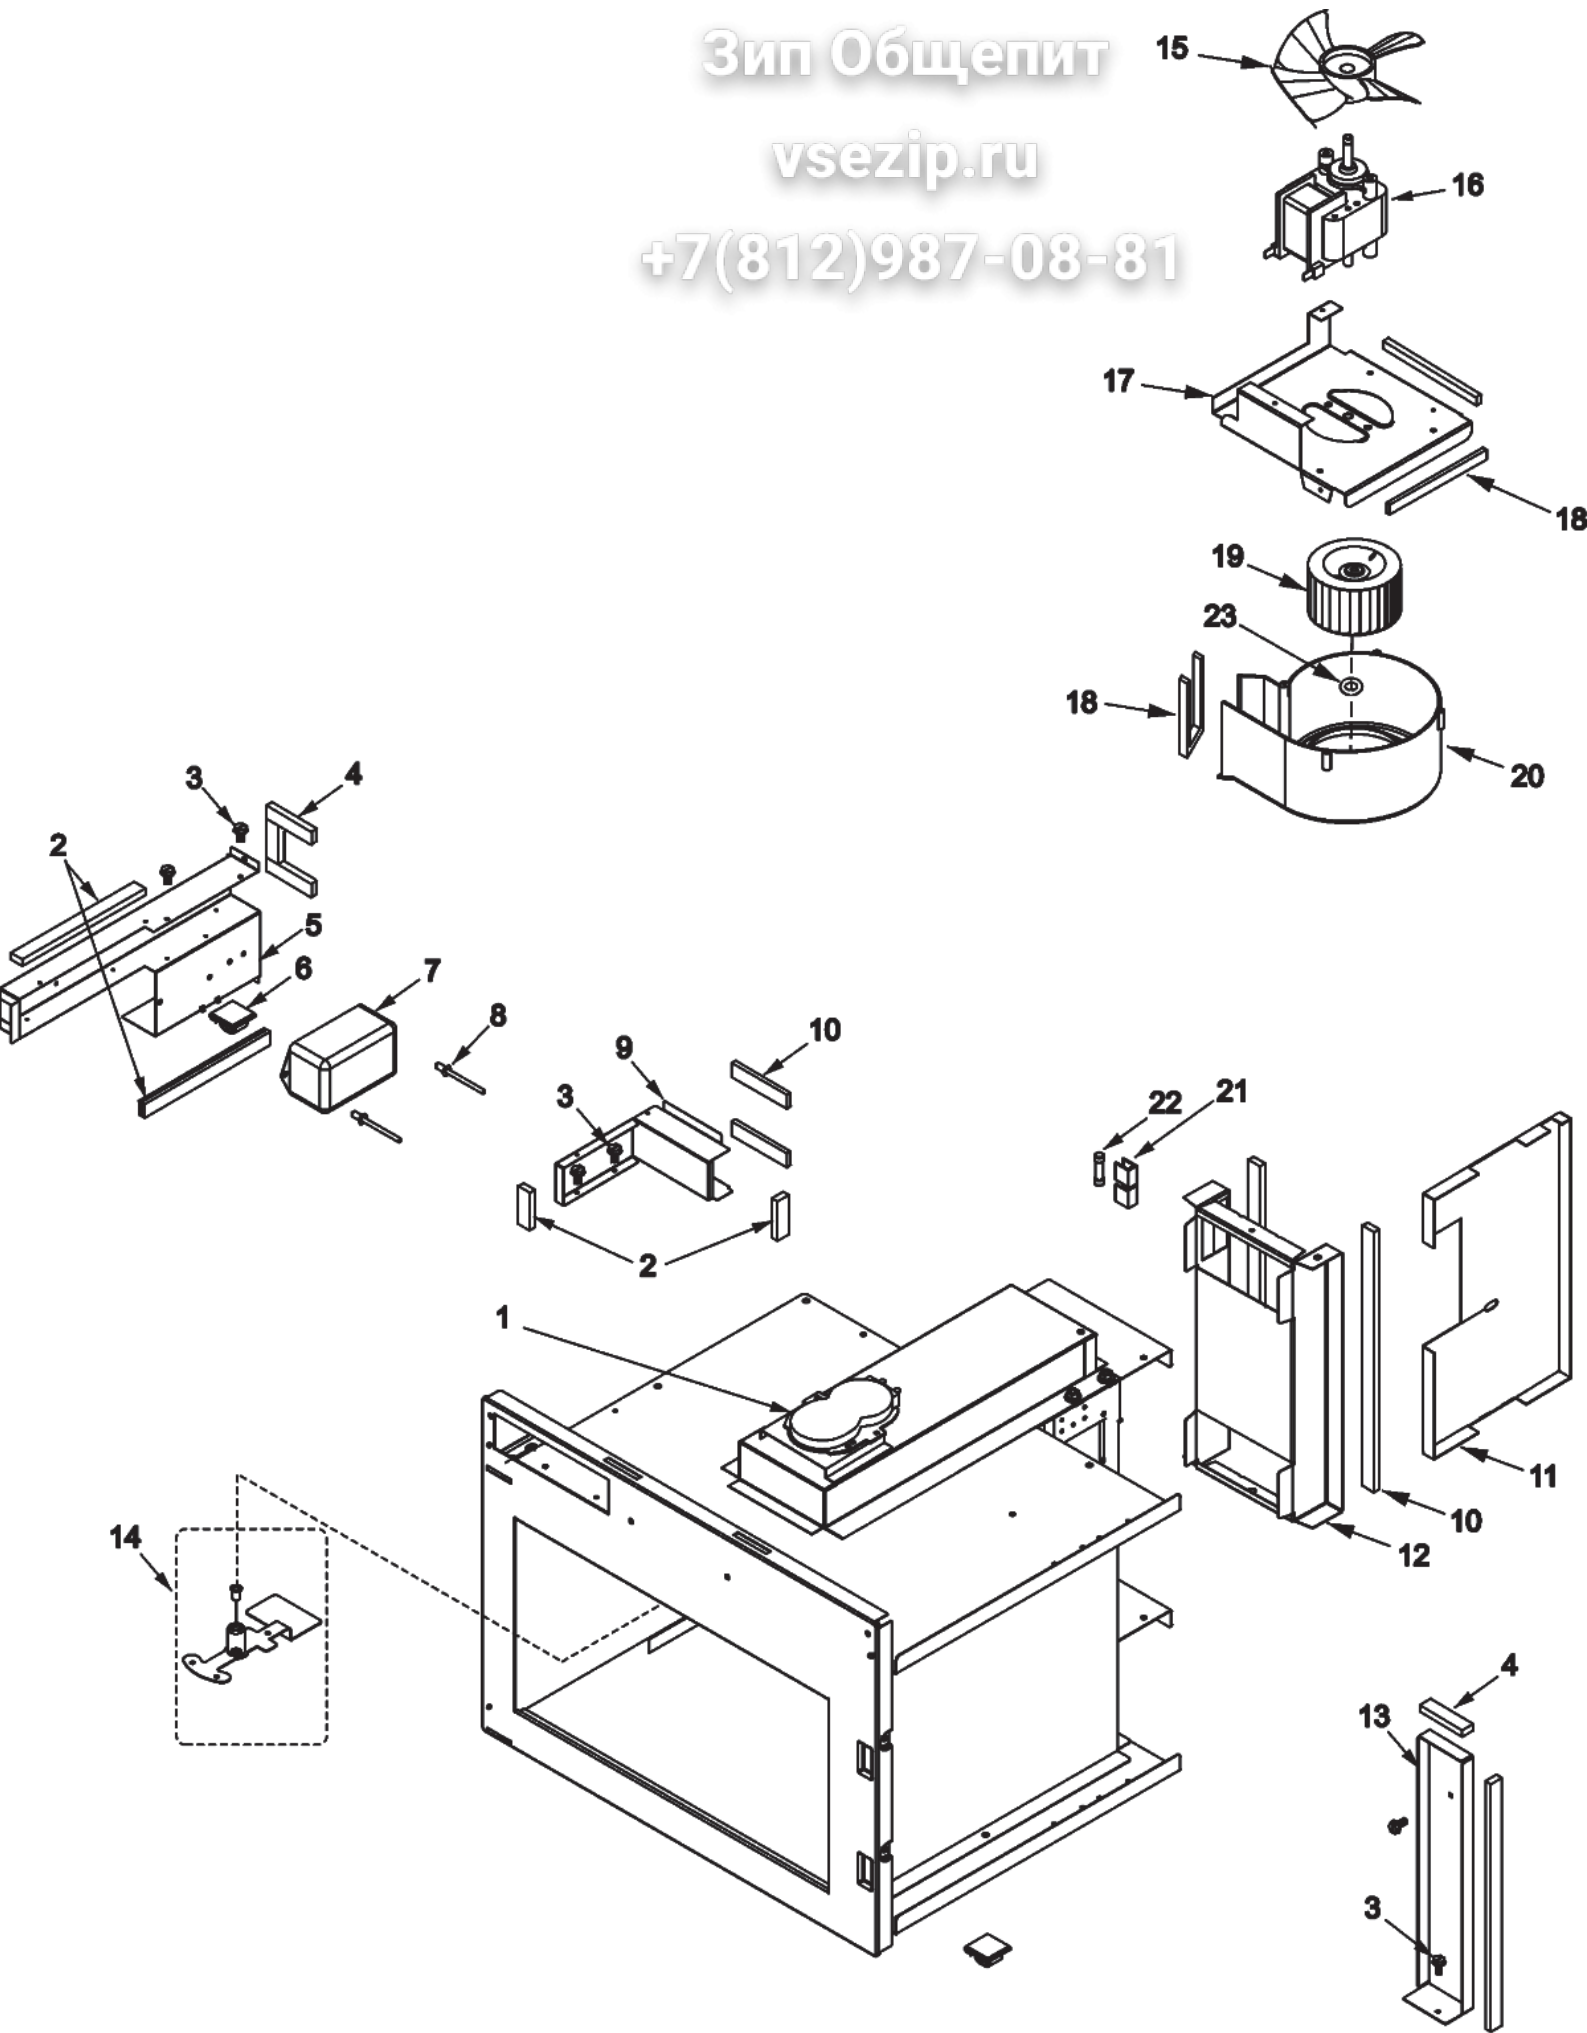

+7(812)987-08-81

Зип Ощепит

vsezip.ru

+7(812)987-08-81

Seite	Pos	Kreditor Artikel Nr.	GB
001	001	R0150148	INNER DOOR ASSY
001	002	12526201	LINKAGE-DOOR LATCH
001	003	M0230815	SCREW
001	004	M0274066	WASHER-NYLON
001	005	M0272503	WASHER, #6 LOCK
001	006	12472202	DOOR RING WELD-E CT
001	007	10966601	GASKET-NEOPRENE
001	008	12126805	TOP HINGE PLATE WELD
001	009	5210001001	WASHER-NYLON SHOULDER
001	010	12126806	BOTTOM HINGE PLATE WELD
001	011	R0150147	RETAINER, LENS
001	012	12133801	WINDOW-DOOR
001	013	12210804	ABSORBER-ENERGY
001	014	M0230518	SCREW, TC
001	015	59104140	DOOR, OUTER
001	016	12133901	HANDLE-DOOR
001	017	12210803	ABSORBER-ENERGY
001	018	12114401	BRKT-DOOR LATCH WSH
001	019	C8893502	SPRING-DOOR LATCH
001	020	12992307	SCREW-TF/HEX RoHS
001	021	M0800501	SPACER
001	022	12127001	PIN, LATCH
001	023	12126901	LATCH-DOOR
002	001	R0000244	TOUCH PANEL ASSY
002	001	M0216517	SCREW
002	002	12131001	ENDCAP-ESC RIGHT
002	003	12131002	ENDCAP-ESC LEFT
002	004	M0275163	TAPE-TRANSFER (ROLL)
002	005	59001698	BOARD, HV/LV
002	005	M0227333	SCREW, TC
002	006	12160602	SHIELD-SPILL
002	007	M0237906	SCREW- HI-LO
002	007	12538901Q	SWITCH, INTERLOCK ASSY
002	008	M0308801	CAP-SCREW
002	009	M0216515	SCREW
002	009	10172901Q	SNUBBER ASSY
002	010	M0216515	SCREW
002	010	R0157373	KIT, TRIAC
002	011	M0251028	SCREW, T.C.
002	011	10788610	TRANSFORMER, HV
002	012	59001170	CAPACITOR- 1.15
002	012	12132501	STRAP-CAPACITOR
002	012	M0234422	SCREW
002	013	B8383102	DIODE
002	014	B5669025	POWER CORD
002	015	M0370009	RELIEF-STRAIN
002	016	B5684121	THERMAL CUTOUT
002	016	M0229916	SCREW-TC
002	017	B5677203	BLOCK-TERMINAL
002	017	12991101	SCREW-SM/KNIFE RoHS
002	018	44780P01	TOROID
002	019	10489404	MAGNETRON-2M248K
002	020	M0104106	CLIP-CORD
002	021	M0253540	SCREW, TC
002	022	M0216515	SCREW
002	022	59001667	THERMAL CUTOUT
002	023	12163802	RECEPTACLE-EXPORT
002	024	M0360402	LAMP, 230/240 VAC
002	025	12544201	BARRIER-LAMP
002	026	12992307	SCREW-TF/HEX RoHS
003	001	R0150197	KIT, ANTENNA MOTOR- TOP
003	002	M0275058	TAPE-FOAM (ROLL)
003	003	M0216515	SCREW
003	004	A3030302	GASKET
003	005	12135604	CAVITY EXH DUCT-E CT
003	006	M0104106	CLIP-CORD
003	007	12173001	FILTER, LINE
003	008	A4539618	NLA- RIVET, .156 POP
003	009	12135704	DUCT, CAVITY EXHAUST