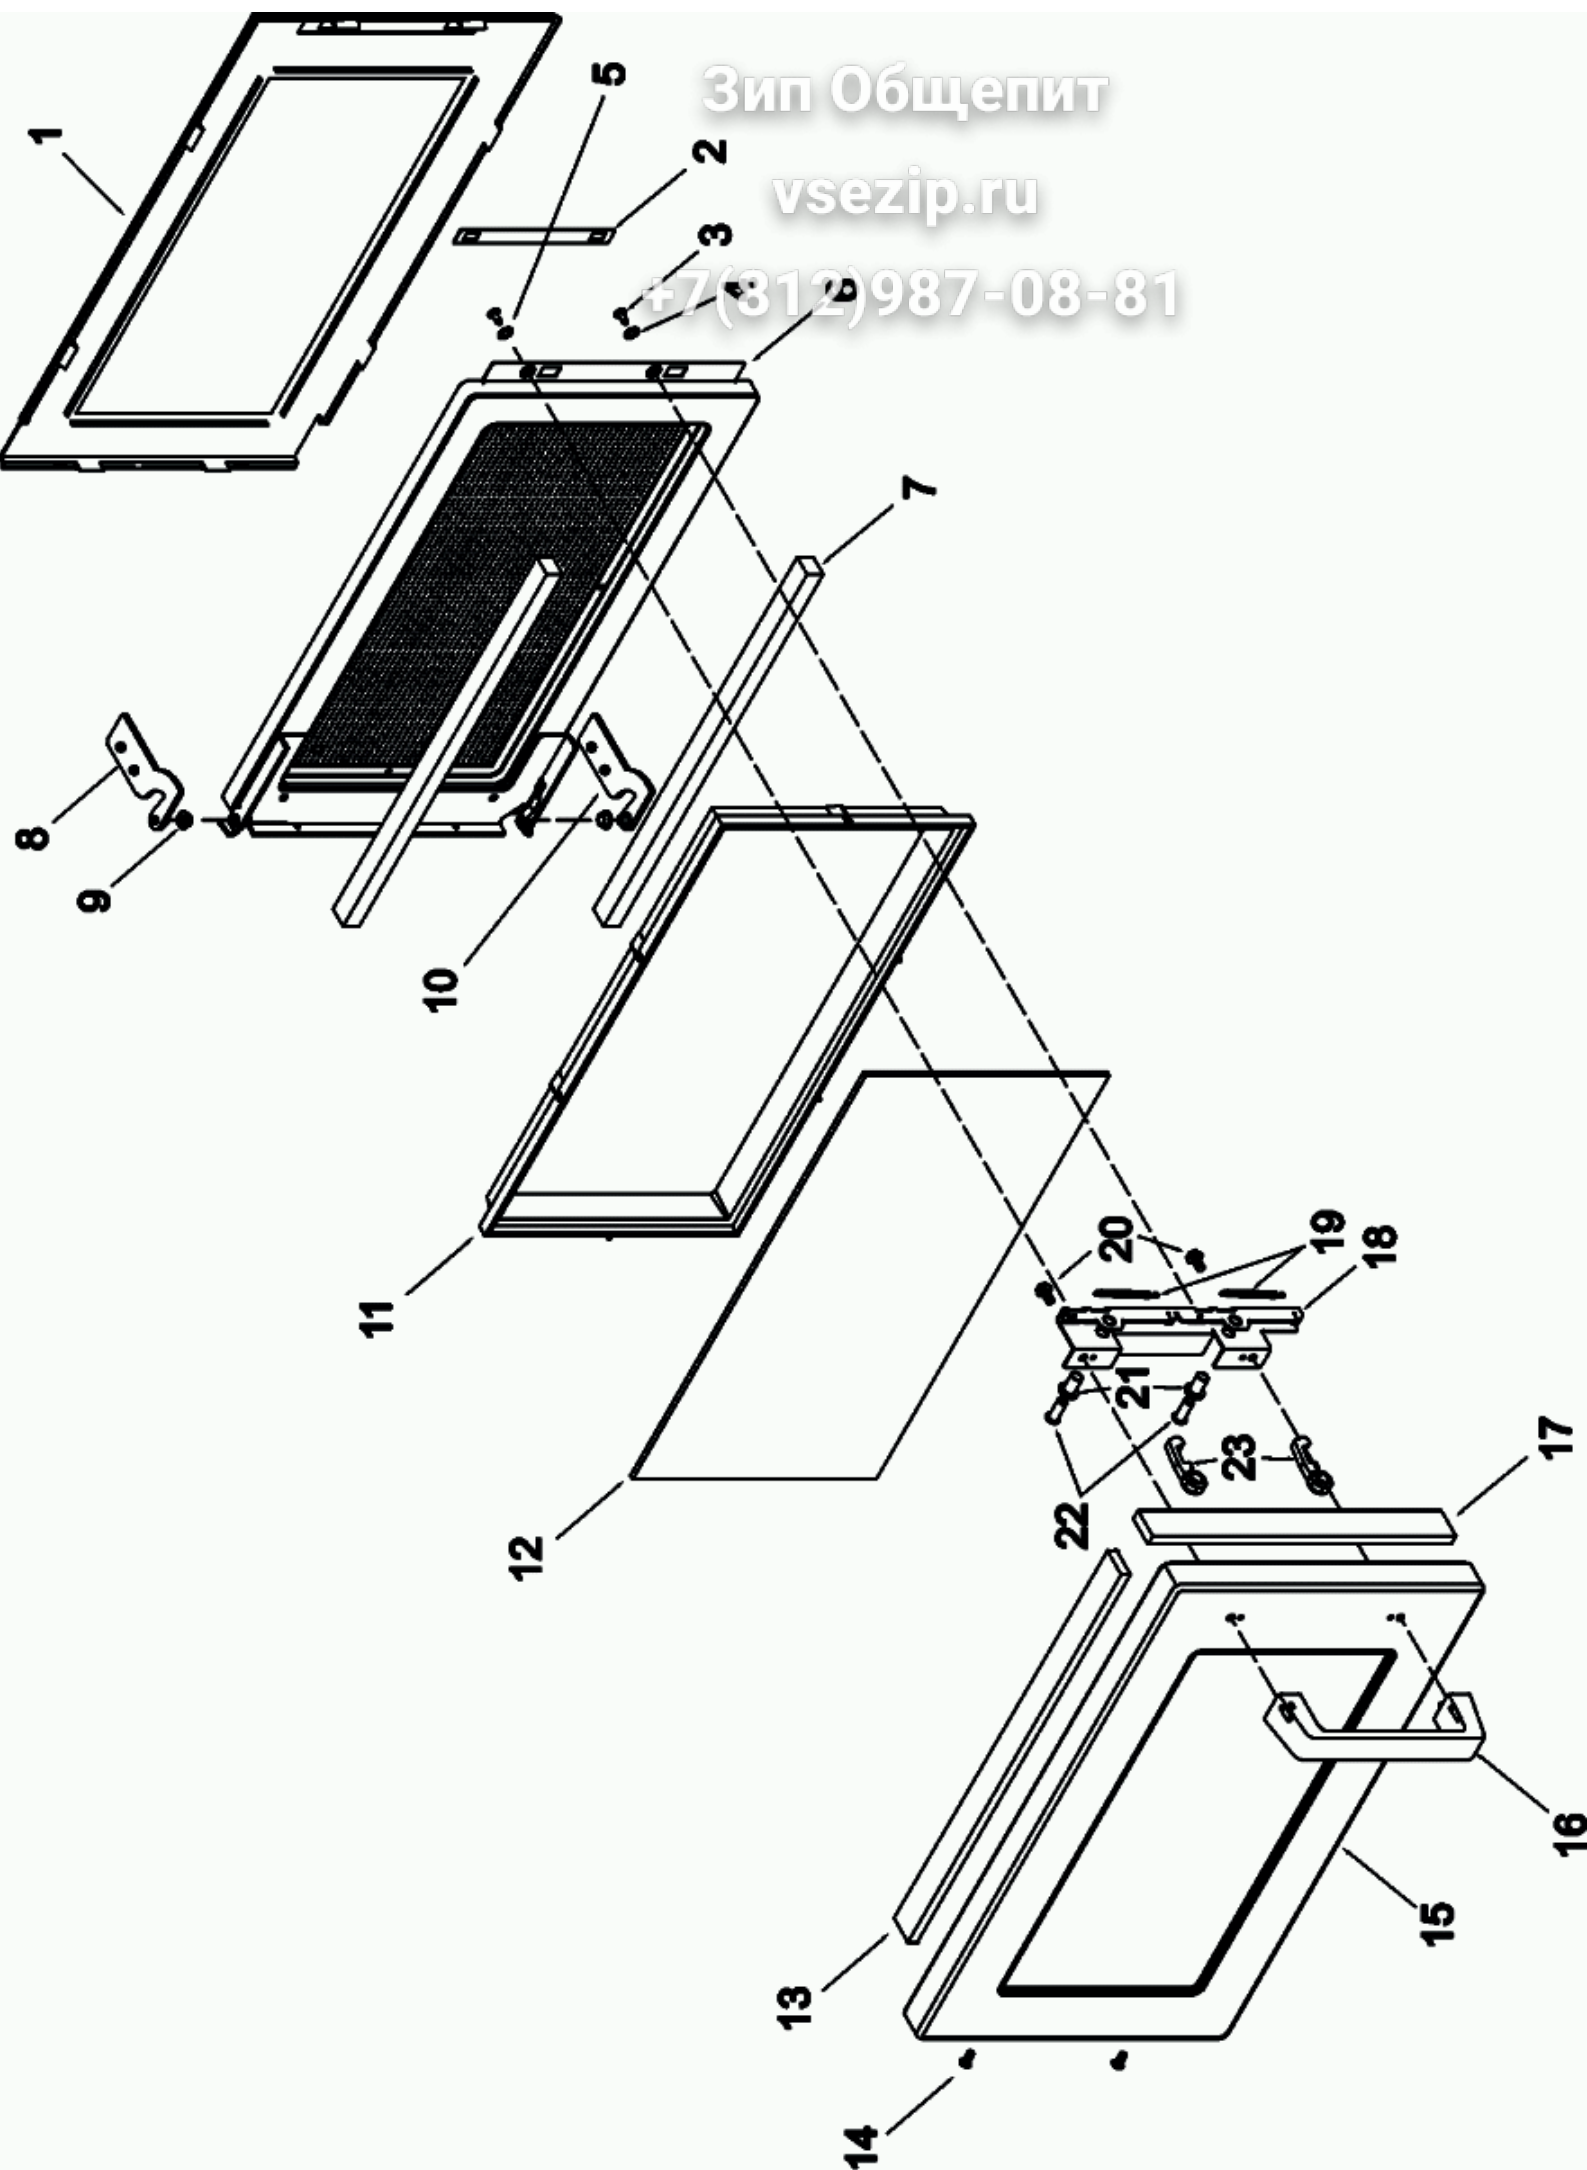

Зип Общепит

vsezip.ru

+7(812)987-08-81