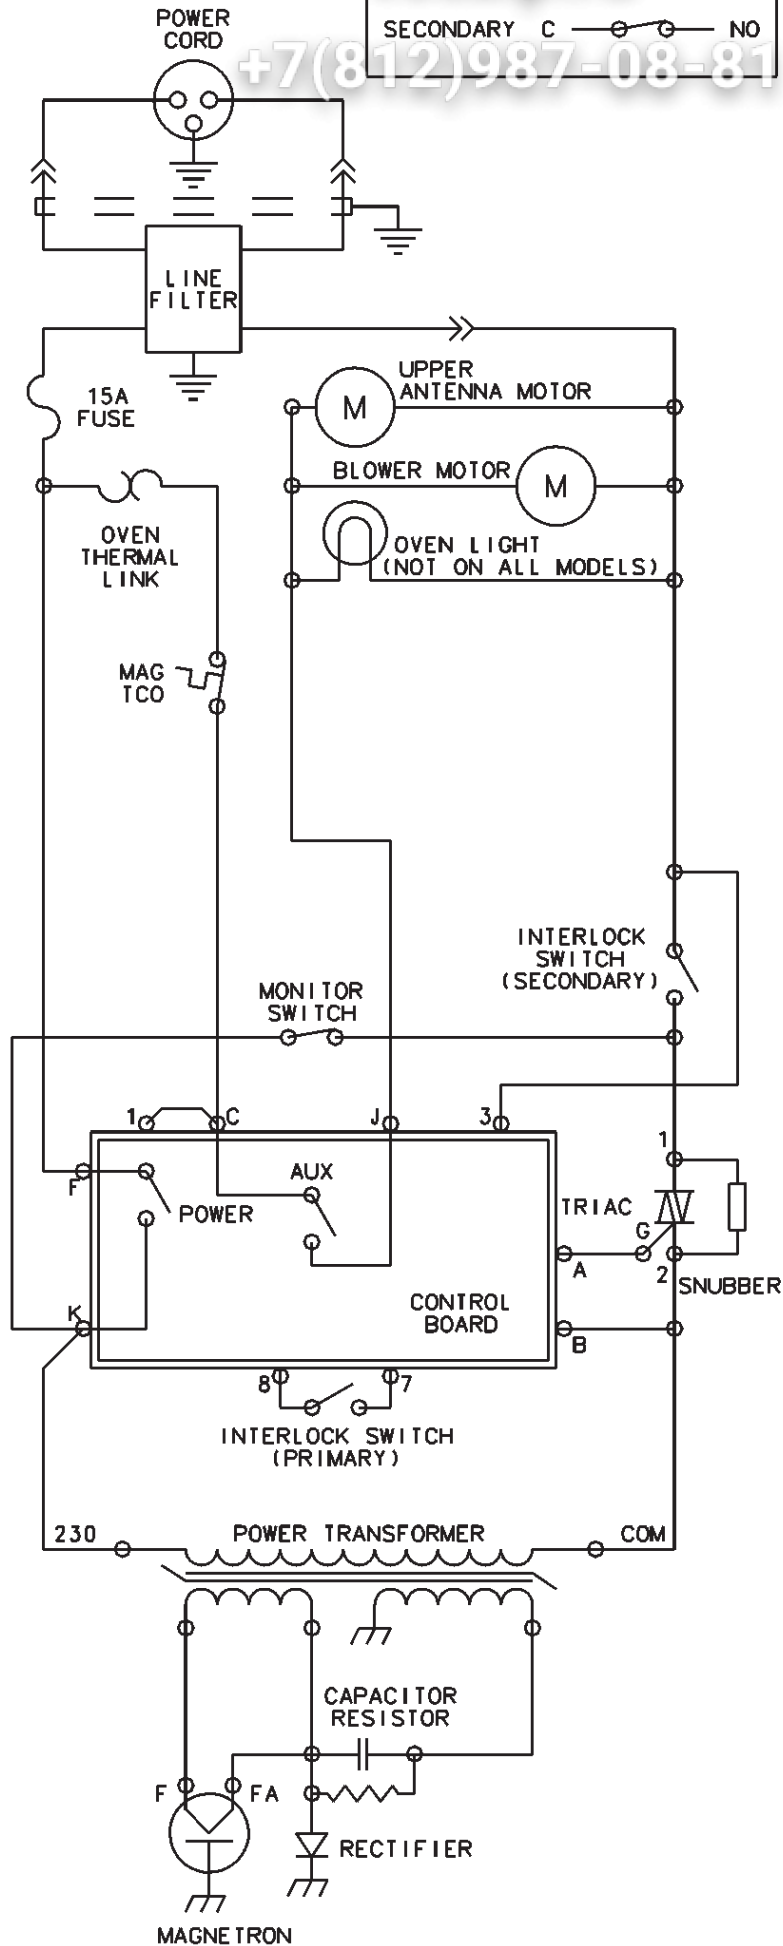

Seite	Pos	Kredtor Artikel Nr.	GB
003	010	10966607	GASKET-NEOPRENE
003	011	12134101	DIVIDER, FLOW
003	012	R0150161	DUCT ASSY
003	013	12525701	BARRIER-AIR
003	014	R0150185	KIT, ANTENNA- TOP
003	015	B5706704	BLADE, FAN
003	016	12138105	MOTOR, BLOWER
003	017	12271103	BRKT-BLOWER WSH
003	018	59002162	GASKET, PER FT
003	019	12138201	WHEEL, BLOWER
003	020	12138302	SCROLL, BLOWER
003	021	M0216515	SCREW
003	021	10091101	BLOCK-FUSE
003	022	M0805202	FUSE-15A
003	023	M0118901	CLIP
004	001	12408501	WRAPPER-OC
004	002	12296804	ACCESS PANEL-E CT
004	003	M0216703	SCREW
004	004	M0118705	NLA- CLIP-GUIDE
004	005	10785608	COVER-LIGHT
004	005	M0249632	SCREW, T F
004	005	M0274072	NLA- SPACER-RUBBER
004	006	R9900114	KIT, WINDOW
004	007	12496801	SUPPORT-SHELF
004	008	12126601	ANTENNA SHIELD
004	009	R0150144	KIT, CERAMIC TRAY W/SEALER
004	010	59002074	BASEPAN & GASKET ASSY
004	011	12991101	SCREW-SM/KNIFE RoHS
004	012	59001659	FILTER, AIR
004	013	12131301	TRIM
004	013	M0210816	NLA- SCREW, SM
004	014	12486002	BASE COVER-E CT
004	014	M0216515	SCREW
004	015	59001643	GASKET, BASEPAN- CUT
004	016	59001642	GASKET, BASEPAN- CUT
004	017	M0275598	SEALER
		RT2240005	TECH SHEET-COMM'L MICRO **NO
		59001699	NLA- HARNESS, MAIN

Зип-Общепит

vsezip.ru

+7(812)987-08-81

230V 50HZ
3-WIRE

SCHEMATIC
CONDITION:
DOOR OPEN

INTERLOCK SWITCH
SCHEMATIC

DOOR CLOSED

Зип Общенит

zip.ru

+7(812)987-08-81