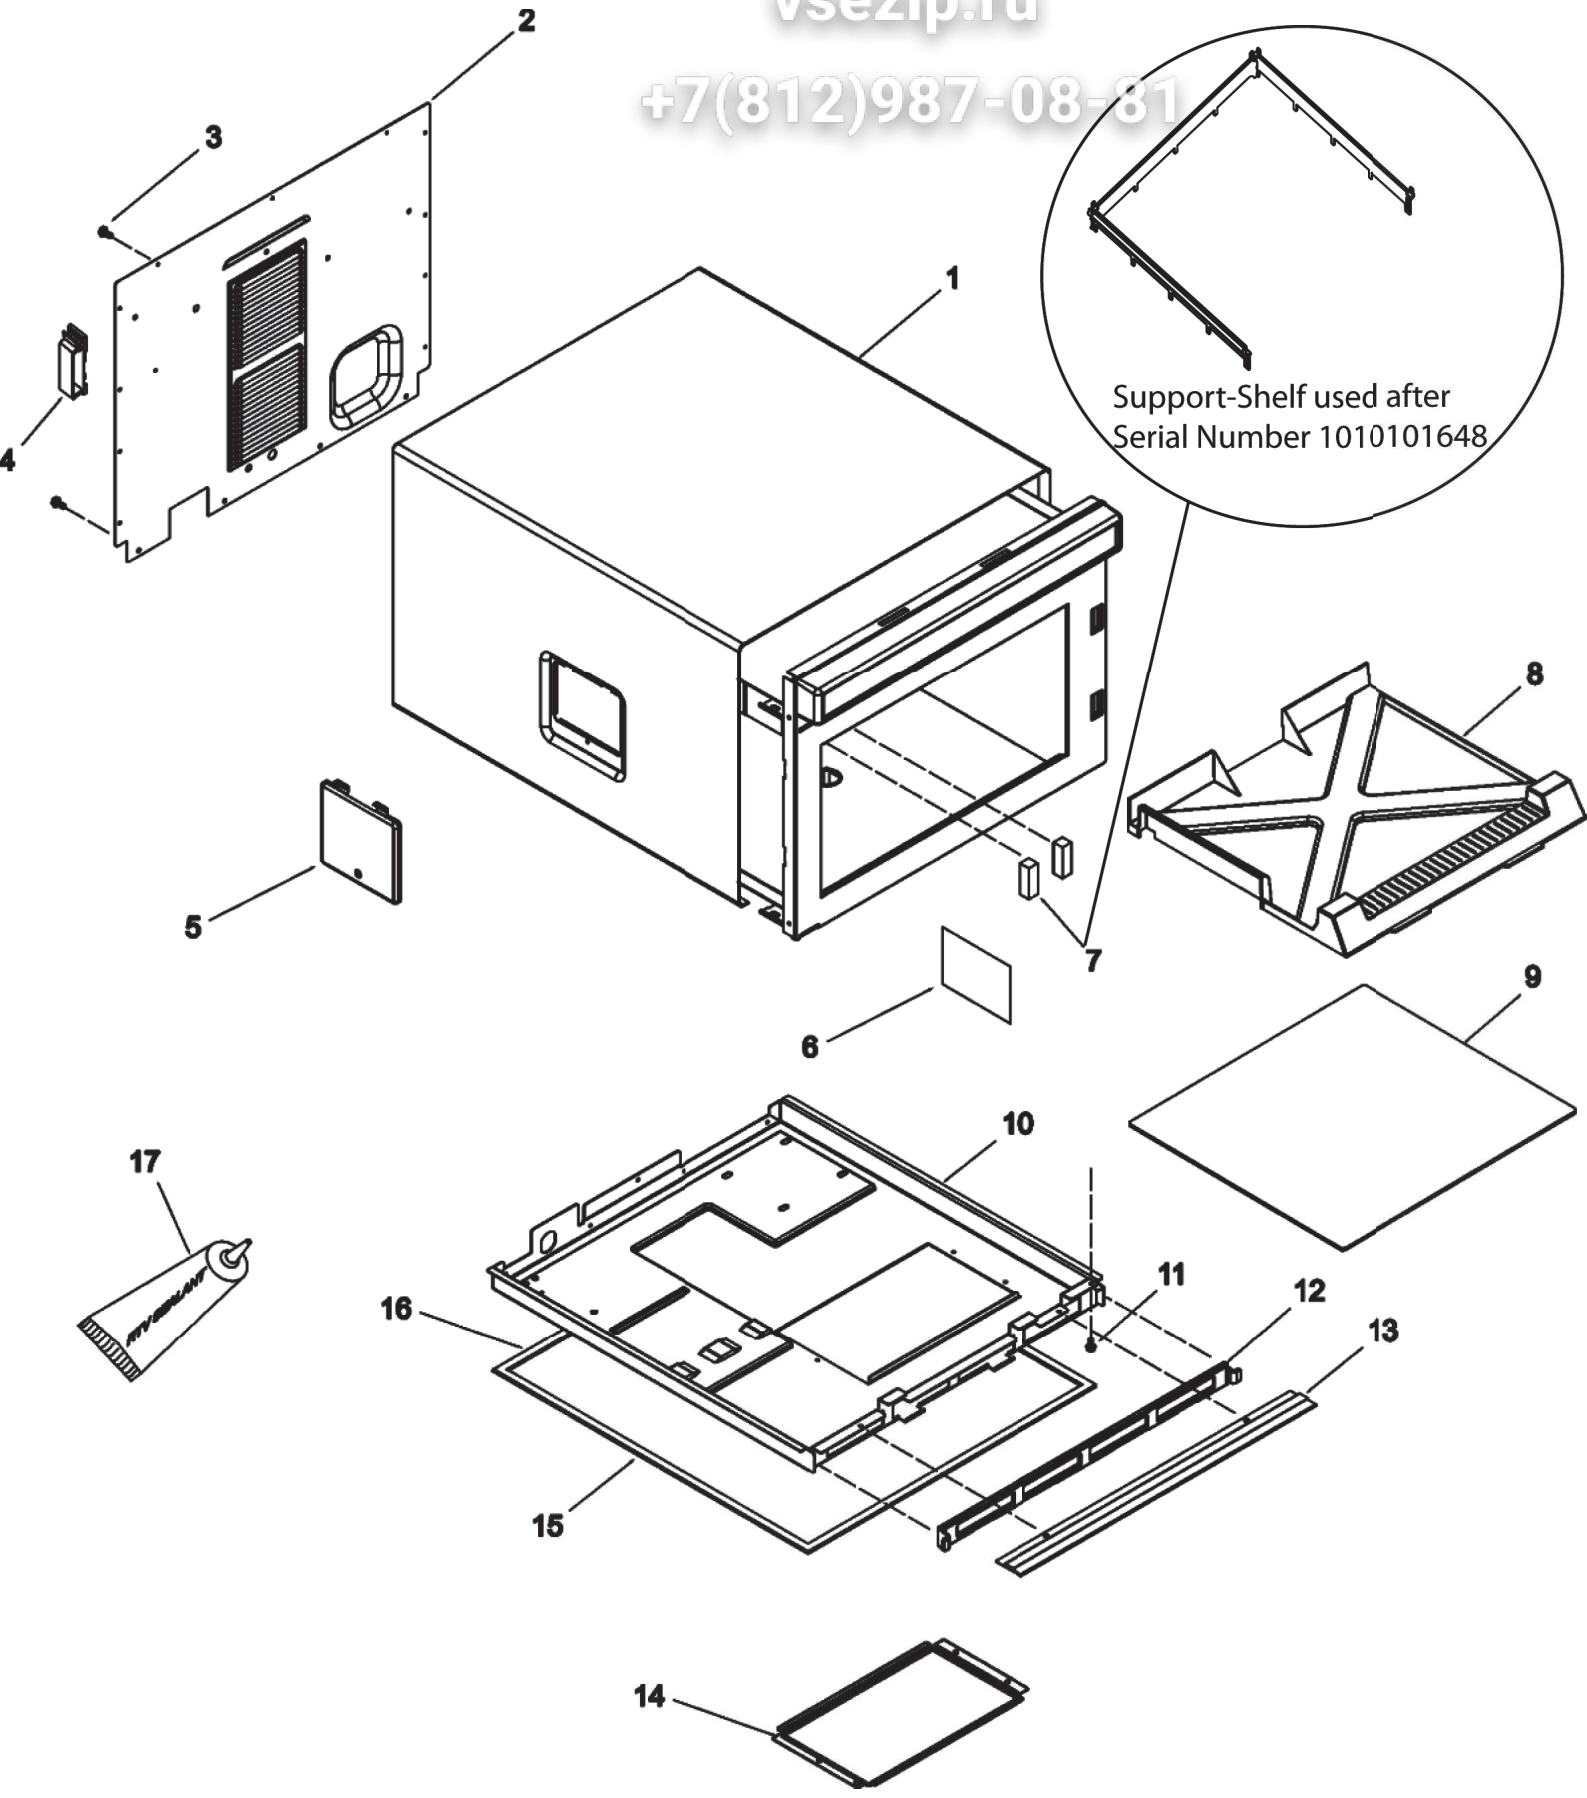

Зип Ощепит

vsezip.ru

+7(812)987-08-81

Seite	Pos	Kreditor Artikel Nr.	GB
001	001	R0150148	INNER DOOR ASSY
001	002	12526201	LINKAGE-DOOR LATCH
001	003	M0230815	SCREW
001	004	M0274066	WASHER-NYLON
001	005	M0272503	WASHER, #6 LOCK
001	006	12472202	DOOR RING WELD-E CT
001	007	10966601	GASKET-NEOPRENE
001	008	12126805	TOP HINGE PLATE WELD
001	009	5210001001	WASHER-NYLON SHOULDER
001	010	12126806	BOTTOM HINGE PLATE WELD
001	011	R0150147	RETAINER, LENS
001	012	12133801	WINDOW-DOOR
001	013	12210804	ABSORBER-ENERGY
001	014	M0230518	SCREW, TC
001	015	59104140	DOOR, OUTER
001	016	12133901	HANDLE-DOOR
001	017	12210803	ABSORBER-ENERGY
001	018	12114401	BRKT-DOOR LATCH WSH
001	019	C8893502	SPRING-DOOR LATCH
001	020	12992307	SCREW-TF/HEX RoHS
001	021	M0800501	SPACER
001	022	12127001	PIN, LATCH
001	023	12126901	LATCH-DOOR
002	001	R0000244	TOUCH PANEL ASSY
002	001	M0216517	SCREW
002	002	12131001	ENDCAP-ESC RIGHT
002	003	12131002	ENDCAP-ESC LEFT
002	004	M0275163	TAPE-TRANSFER (ROLL)
002	005	59001698	BOARD, HV/LV
002	005	M0227333	SCREW, TC
002	006	12160602	SHIELD-SPILL
002	007	M0237906	SCREW- HI-LO
002	007	12538901Q	SWITCH, INTERLOCK ASSY
002	008	M0308801	CAP-SCREW
002	009	M0216515	SCREW
002	009	10172901Q	SNUBBER ASSY
002	010	M0216515	SCREW
002	010	R0157373	KIT, TRIAC
002	011	M0251028	SCREW, T.C.
002	011	10788610	TRANSFORMER, HV
002	012	59001170	CAPACITOR- 1.15
002	012	12132501	STRAP-CAPACITOR
002	012	M0234422	SCREW
002	013	B8383102	DIODE
002	014	B5669025	POWER CORD
002	015	M0370009	RELIEF-STRAIN
002	016	B5684121	THERMAL CUTOUT
002	016	M0229916	SCREW-TC
002	017	B5677203	BLOCK-TERMINAL
002	017	12991101	SCREW-SM/KNIFE RoHS
002	018	44780P01	TOROID
002	019	10489404	MAGNETRON-2M248K
002	020	M0104106	CLIP-CORD
002	021	M0253540	SCREW, TC
002	022	M0216515	SCREW
002	022	59001667	THERMAL CUTOUT
002	023	12163802	RECEPTACLE-EXPORT
002	024	M0360402	LAMP, 230/240 VAC
002	025	12544201	BARRIER-LAMP
002	026	12992307	SCREW-TF/HEX RoHS
003	001	R0150197	KIT, ANTENNA MOTOR- TOP
003	002	M0275058	TAPE-FOAM (ROLL)
003	003	M0216515	SCREW
003	004	A3030302	GASKET
003	005	12135604	CAVITY EXH DUCT-E CT
003	006	M0104106	CLIP-CORD
003	007	12173001	FILTER, LINE
003	008	A4539618	NLA- RIVET, .156 POP
003	009	12135704	DUCT, CAVITY EXHAUST

Зип-Общепит

vsezip.ru

+7(812)987-08-81