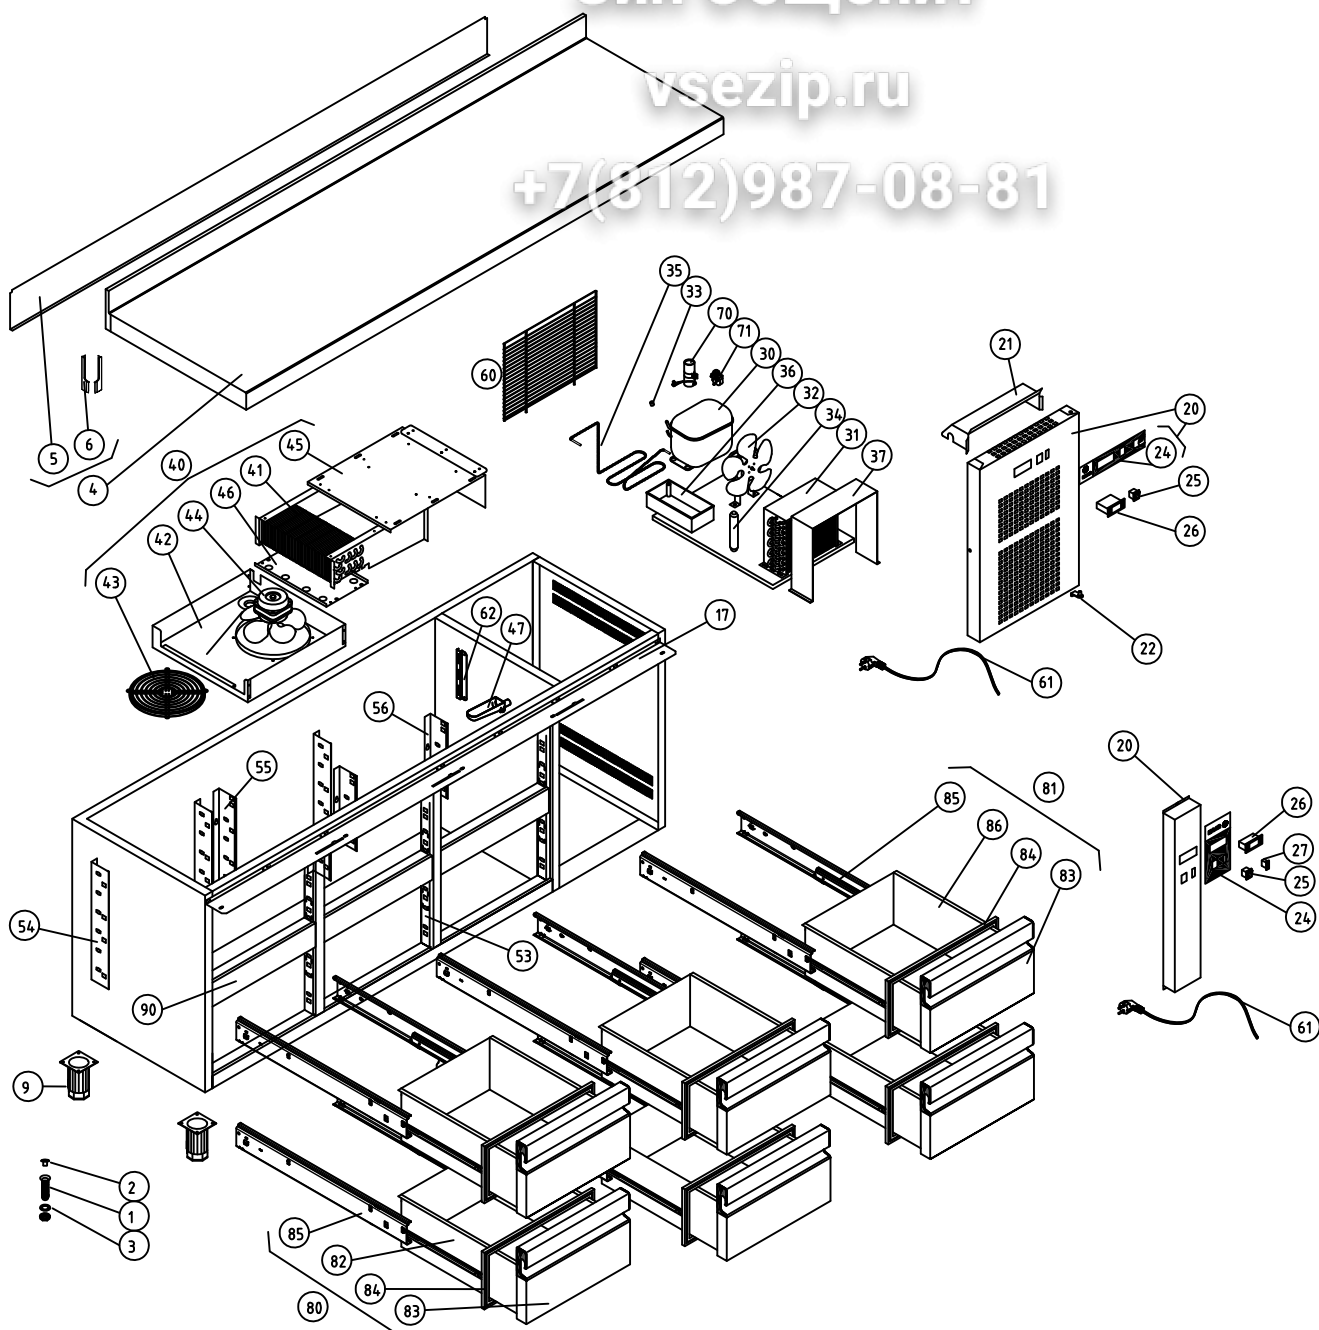

Зип Общепит

vsezip.ru

+7(812)987-08-81

M1 MESAS FRÍAS

COD. PIEZA: Código

COTAS SIN TOLERANCIA DIN 7168-f

Material: MATERIAL ESPESOR

SUSTITUYE A: ..

ANGULAR	GRADO TOLERANCIA	FINO	MEDIO	GRUESO	
	HASTA 10 mm		±1°	±1° 30'	
MÁS DE 10 A 50 mm		±30'	±50'		
MÁS DE 50 A 120 mm		±20'	±25'		
MÁS DE 120 A 400 mm		±10'	±15'		
MÁS DE 400 mm		±5'	±10'		

Acabado:

SUSTITUIDO POR:

COMUN A	MODELO	Ud.	MODELO	Ud.	MODELO	Ud.	MODIFICACIÓN Nº	RESPONSABLE	
	MSP-CAJONES	1							
MSP-R CAJONES	1								

Fecha: .

LINEAL	GRADO TOLERANCIA	FINO	MEDIO	GRUESO	
	HASTA 3 mm		±0,05	±0,10	±0,15
MÁS DE 3 A 6 mm		±0,05	±0,10	±0,20	
MÁS DE 6 A 30 mm		±0,10	±0,20	±0,50	
MÁS DE 30 A 120 mm		±0,15	±0,30	±0,80	
MÁS DE 120 A 400 mm		±0,20	±0,50	±1,20	
MÁS DE 400 A 1000 mm		±0,30	±0,80	±2,00	
MÁS DE 1000 A 2000 mm		±0,50	±1,20	±3,00	

A4	Nombre	Fecha	 F A G O F R I
Dibujado	B. MORENO	DIC-2011	

Escala	1:28	RECAMBIOS MSP - CAJONES	Código máquina: CÓDIGO