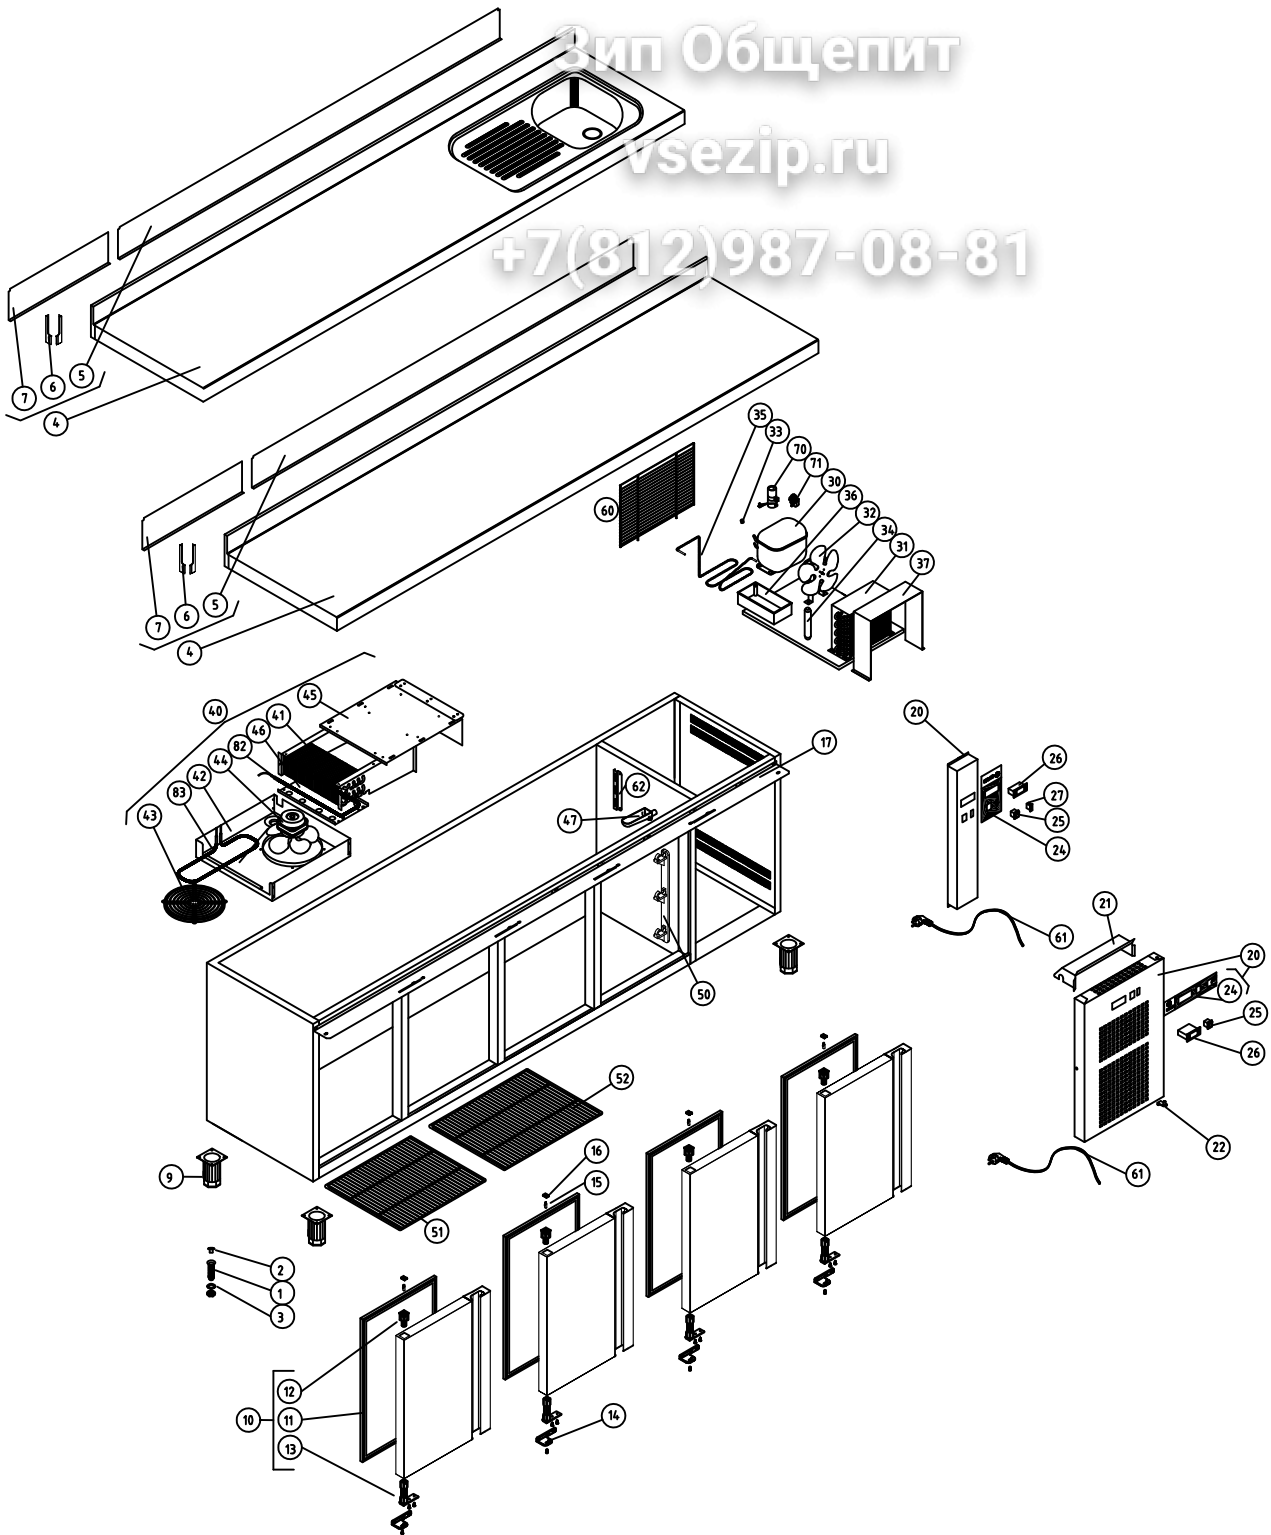

Вип Общепит

vsezip.ru

+7(812)987-08-81

M1 MESAS FRÍAS COD. PIEZA: Código

COTAS SIN TOLERANCIA DIN 7168-f SUSTITUYE A: ..

Material: MATERIAL ESPESOR SUSTITUIDO POR: ..

Acabado: MODIFICACIÓN Nº RESPONSABLE

ANGULAR	GRADO TOLERANCIA	FINO	MEDIO	GRUESO	COMUN A	MODELO	Ud.	MODELO	Ud.	MODELO	Ud.	Fecha: ..	
	HASTA 10 mm	±1°	±1° 30'			MSP/N-150	1	MSP/N-300	1	MSP/N-222 R	1		
	MAS DE 10 A 50 mm	±30'	±50'			MSP/N-200	1	MSP/N-117 R	1	MSP/N-274 R	1		
	MAS DE 50 A 120 mm	±20'	±25'			MSP/N-250	1	MSP/N-169 R	1				
	MAS DE 120 A 400 mm	±10'	±15'										
MAS DE 400 mm	±5'	±10'											

LINEAL	GRADO TOLERANCIA	FINO	MEDIO	GRUESO	A4	Nombre	Fecha	
	HASTA 3 mm	±0,05	±0,10	±0,15	Dibujado	B. MORENO	DIC-2011	
	MAS DE 3 A 6 mm	±0,05	±0,10	±0,20	Escala			

MAS DE 6 A 30 mm ±0,10 ±0,20 ±0,50

MAS DE 30 A 120 mm ±0,15 ±0,30 ±0,80

MAS DE 120 A 400 mm ±0,20 ±0,50 ±1,20

MAS DE 400 A 1000 mm ±0,30 ±0,80 ±2,00

MAS DE 1000 A 2000 mm ±0,50 ±1,20 ±3,00

1:35

RECAMBIOS MSP / MSN

Código máquina:
CÓDIGO