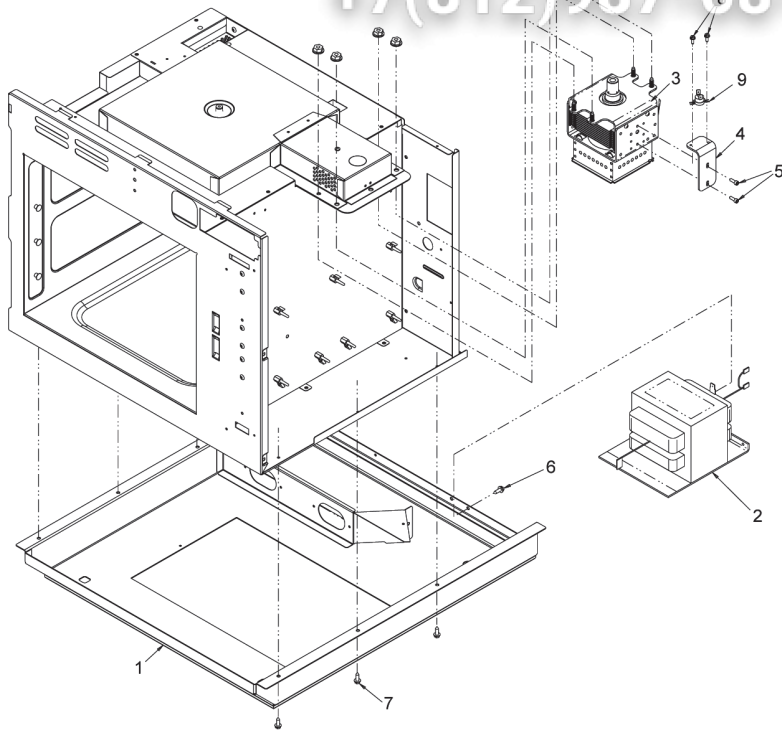

Зип Общепит

BASE / MAGNETRON TRANSFORMER

+7(812)987-08-81