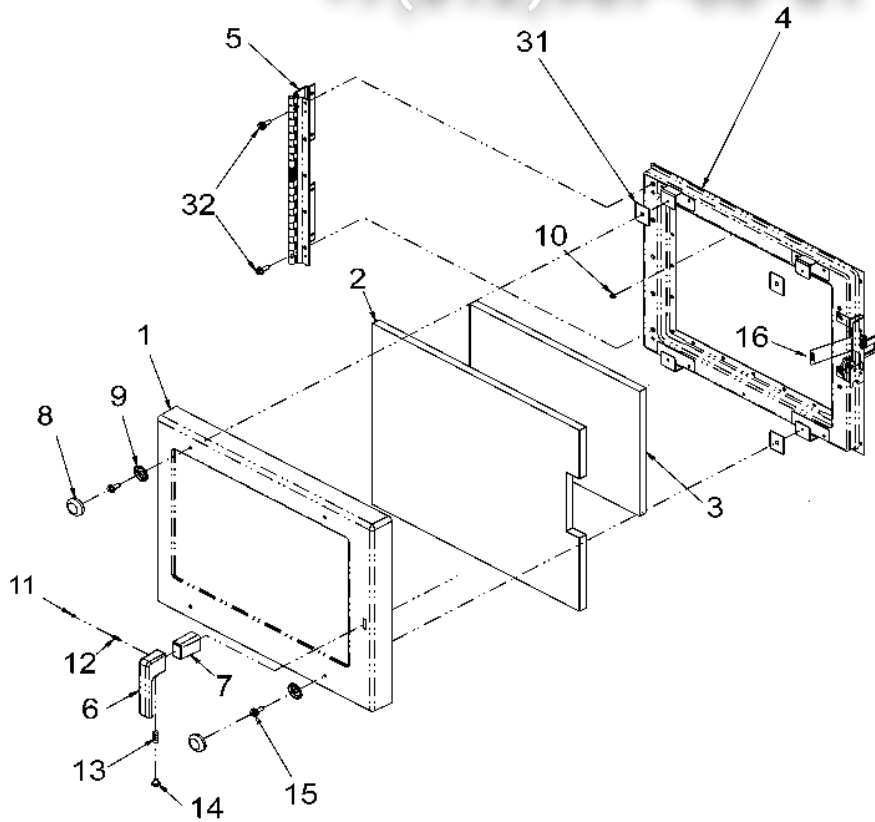

Зип Общепит

vsezip.ru

DOOR / DOOR HANDLE

+7(812)987-08-81