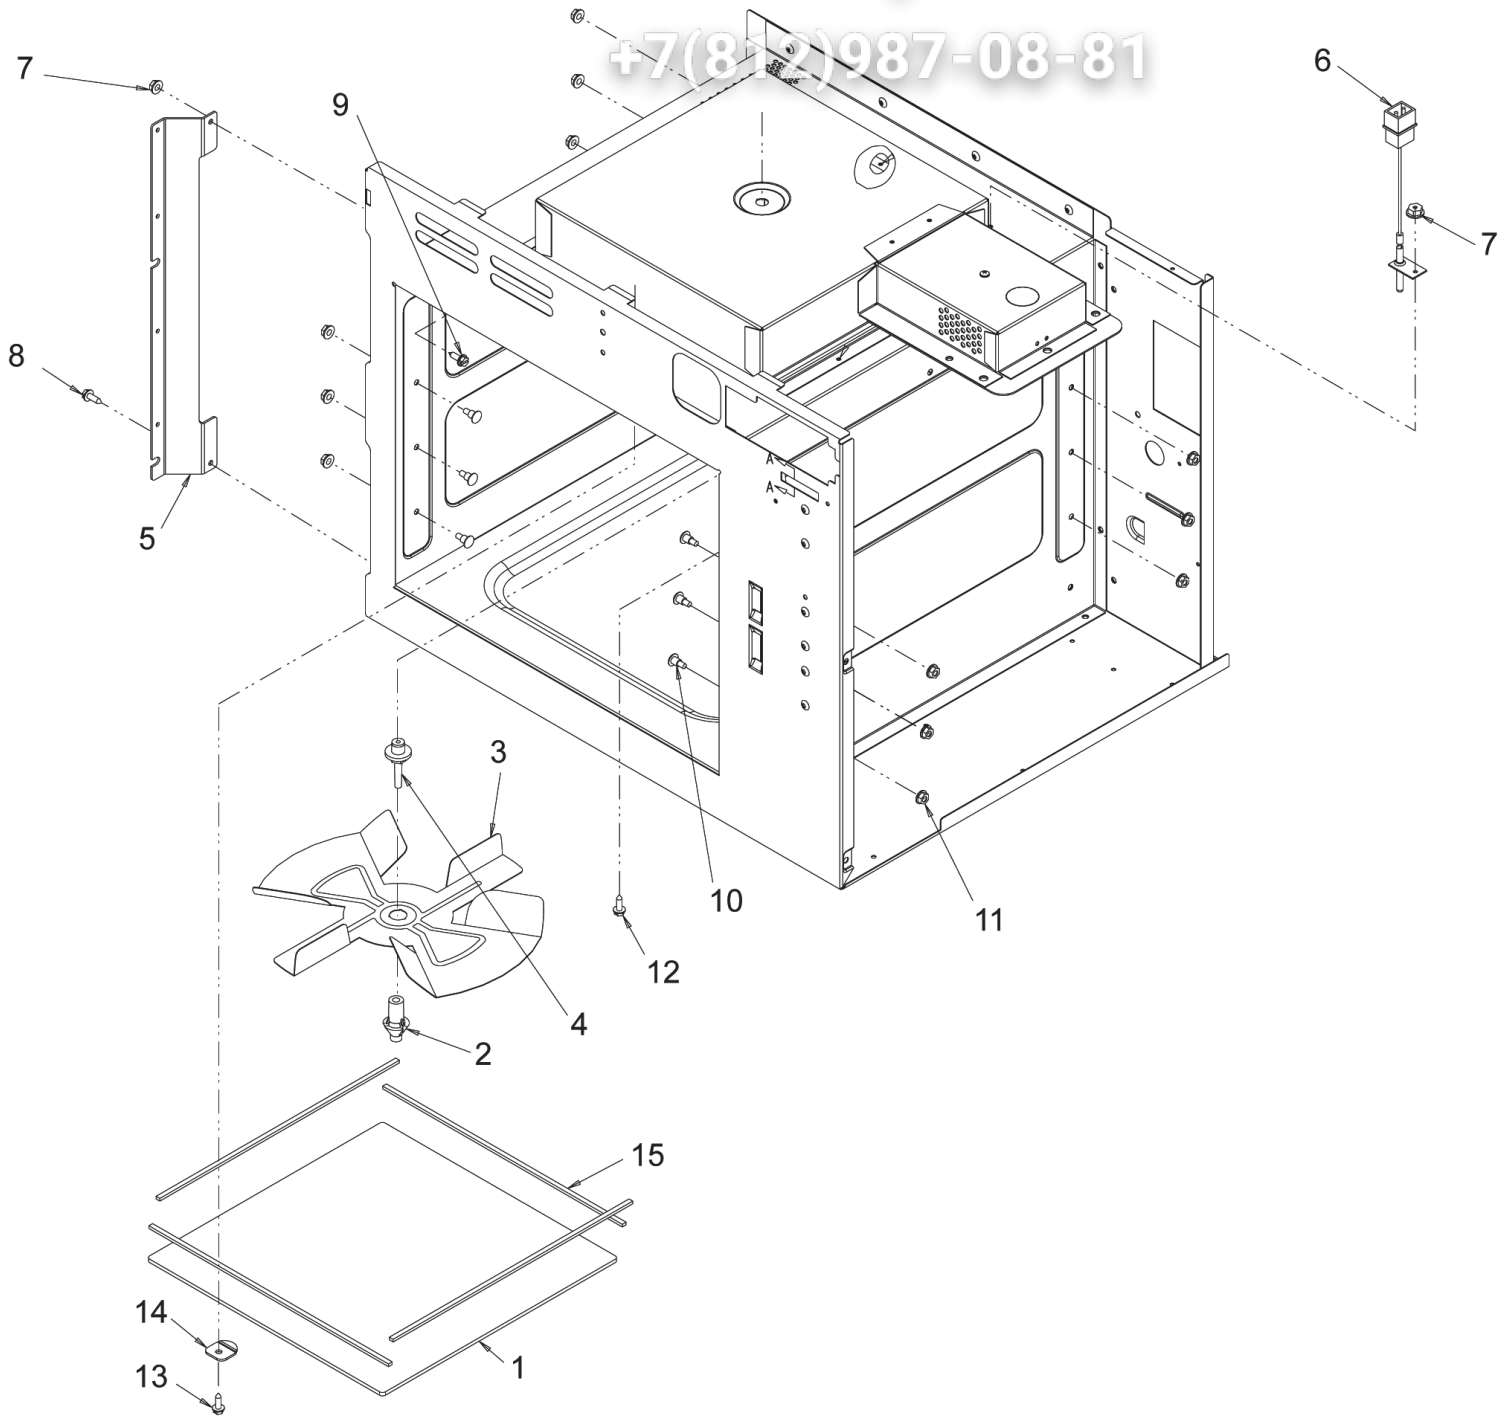

STIRRER SYSTEM / OVEN TRAY

Зип Общепит

vsezip.ru

+7(812)987-08-81

Seite	Pos	Kreditor Artikel Nr.	GB
001	000	13018301	HARNES-PC BOARD
001	000	13091201	HARNES, J2/J4 CONNECTOR & WIRES
001	001	B5706704	BLADE, FAN
001	002	10773306	MOTOR-BLOWER
001	003	12000815	BLOWER BRKT
001	004	10977801	TRANSITION-BLOWER
001	005	10091101	BLOCK-FUSE
001	006	10797203	SCROLL WELD
001	007	M0805205	FUSE-30A
001	008	C3670809	WHEEL-BLOWER
001	009	12990522	SCREW-SM/HEX RoHS
001	010	12990526	SCREW-SM/HEX RoHS
001	011	12002901	FLUE DUCT WELD
001	012	M0571001	BUSHING-SNAP
001	013	12018102	DUCT-MAG/WVGD
001	014	59002083	BOARD, HV
001	015	12002636	KIT, INTERLOCK SWITCH
001	016	13042901	SCREW-THUMB RoHS
001	017	10853102	GRILLE-AIR INLET
001	018	12876603	SCREW
001	019	12523203	RACK GUIDE ASSY
001	020	12990526	SCREW-SM/HEX RoHS
001	021	14080012	KIT, TUNING STUB- ACE
001	022	12000202	SENSOR-TEMP
001	023	13045501	NUT-#6 KEPS
001	024	12992305	SCREW-TF/HEX RoHS
002	000	59002085	HARNES, DATAKEY
002	001	59001511	DOOR, OUTER
002	002	59001720	INSULATION, DOOR- LARGE
002	003	59001719	INSULATION, DOOR- SMALL
002	004	12002760	KIT, INNER DOOR W/LATCH & CAPS
002	005	59001869	HINGE, DOOR
002	006	12490902	HANDLE-DOOR
002	007	12576901	INSERT-HANDLE
002	008	M0295503	CAP - SCREW
002	009	M0295502	WASHER-CAP SCREW
002	010	13045502	NUT -#8 KEPS
002	011	12360703	PLUG-HOLE
002	012	59002036	SCREW SET CONE RoHS
002	013	13047001	SCREW-SET/DOG RoHS
002	014	M0310305	PLUG-WHITE BUTTON
002	015	13042701	SCREW-TC/HOLT RoHS
002	016	59001721	SPRING, LATCH
002	017	59002099	TOUCH PANEL TOP
002	018	59002093	TOUCH PANEL SIDE
002	019	59002026	TRIAC (40A)
002	020	12210101	SHIELD-TRIAC
002	021	59002095	BOARD,DATA KEY
002	022	M0104106	CLIP-CORD
002	023	10978601	DUCT-BLOWER/MAG
002	024	10978703	COVER - MAG INLET
002	025	59001208	SCREW, HEX HEAD
002	026	12990526	SCREW-SM/HEX RoHS
002	027	12990522	SCREW-SM/HEX RoHS
002	028	59002084	BOARD, DISPLAY
002	029	13042002	SCREW-TF/OVAL RoHS
002	030	59002092	PLUG, DATA KEY
002	031	12529302	SPACER - THERMAL
002	032	12990527	SCREW-SM/HEX RoHS
003	001	12990511	SCREW
003	002	59002159	BLADE, FAN
003	003	12992307	SCREW-TF/HEX RoHS
003	004	59002088	MOTOR,CONVECTION
003	005	31866P01	CUTOUT-THERMAL
003	006	13041602	SCREW
003	007	12990606	SCREW-SM/PAN RoHS
003	008	59001513	HEATER BOX
003	009	12546101	WASHER
003	010	12538001	NUT-CAP