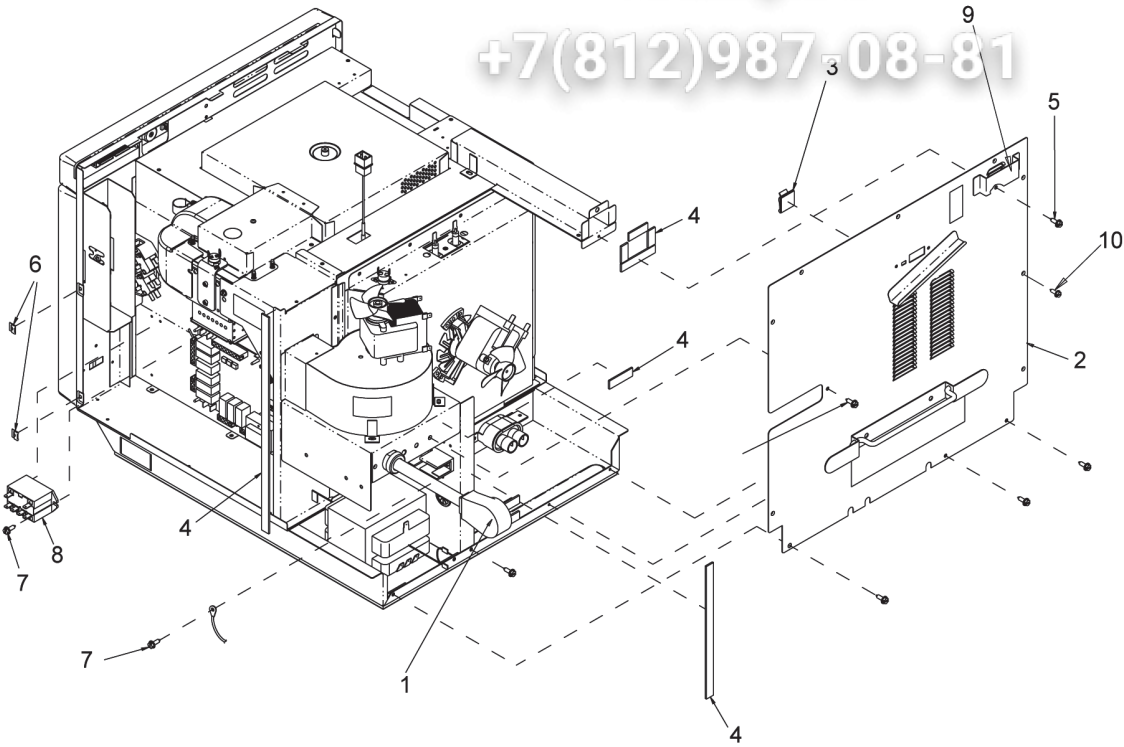

Зип Общепит

REAR PANEL / POWER CORD / POWER RELAY

+7(812)987-08-81