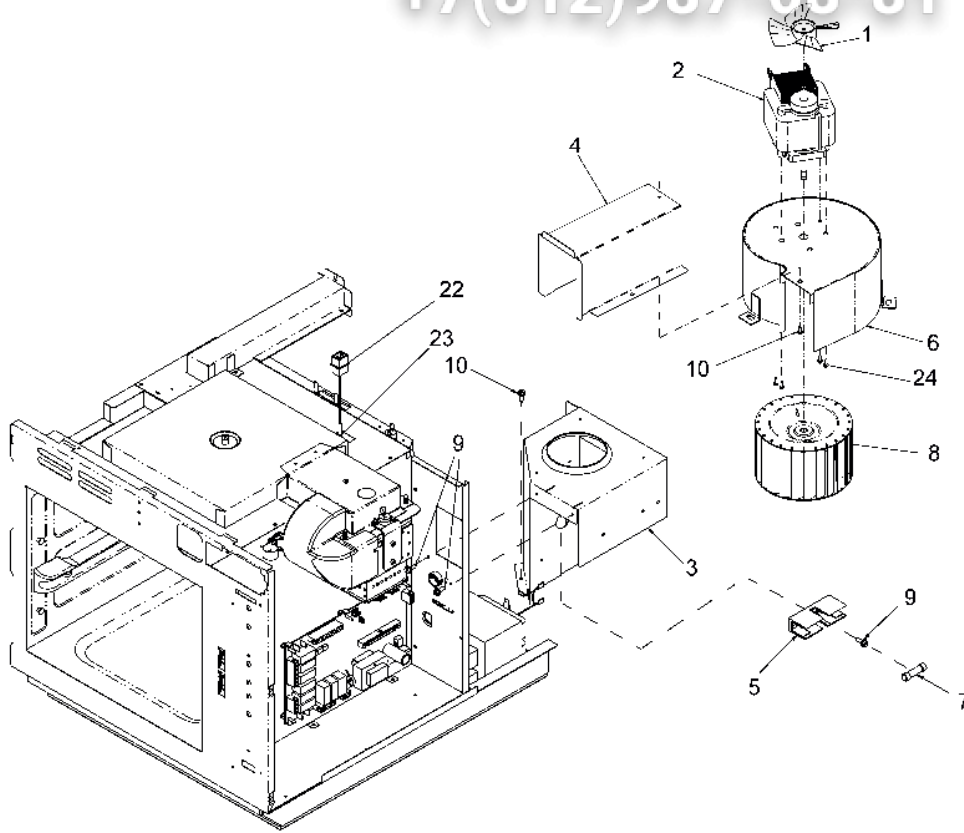

Зип Общепит

vsezip.ru

BLOWER MOTOR / FUSE BLOCK

+7(812)987-08-81