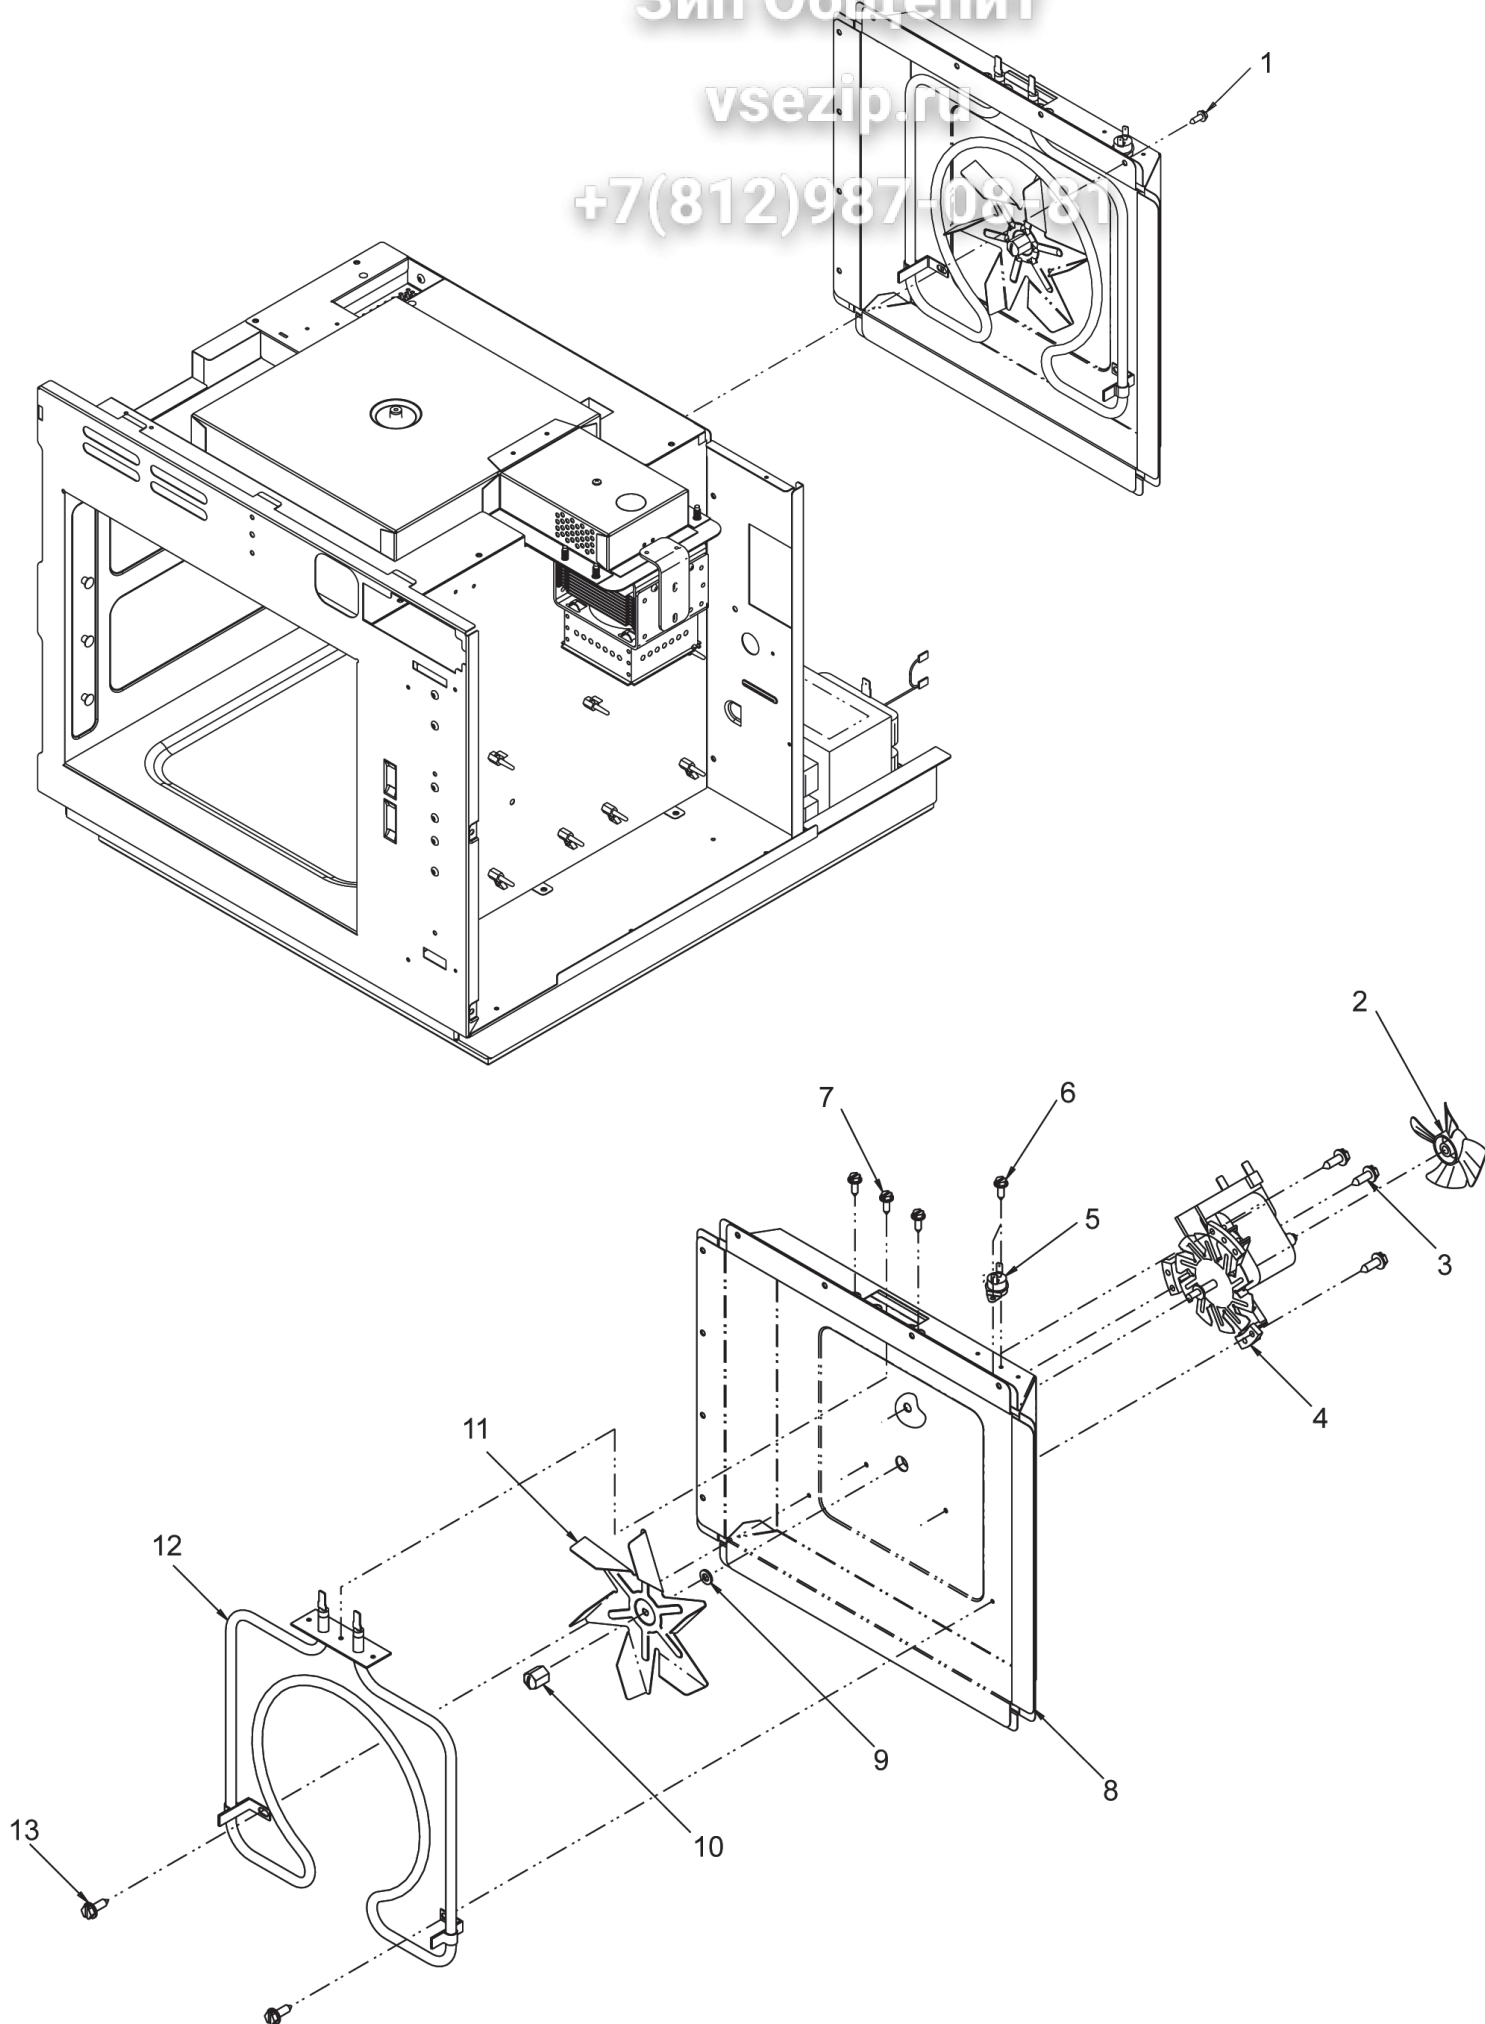

HEATER BOX / CONVECTION MOTOR

Зип Общепит

vsezip.ru

+7(812)987-08181