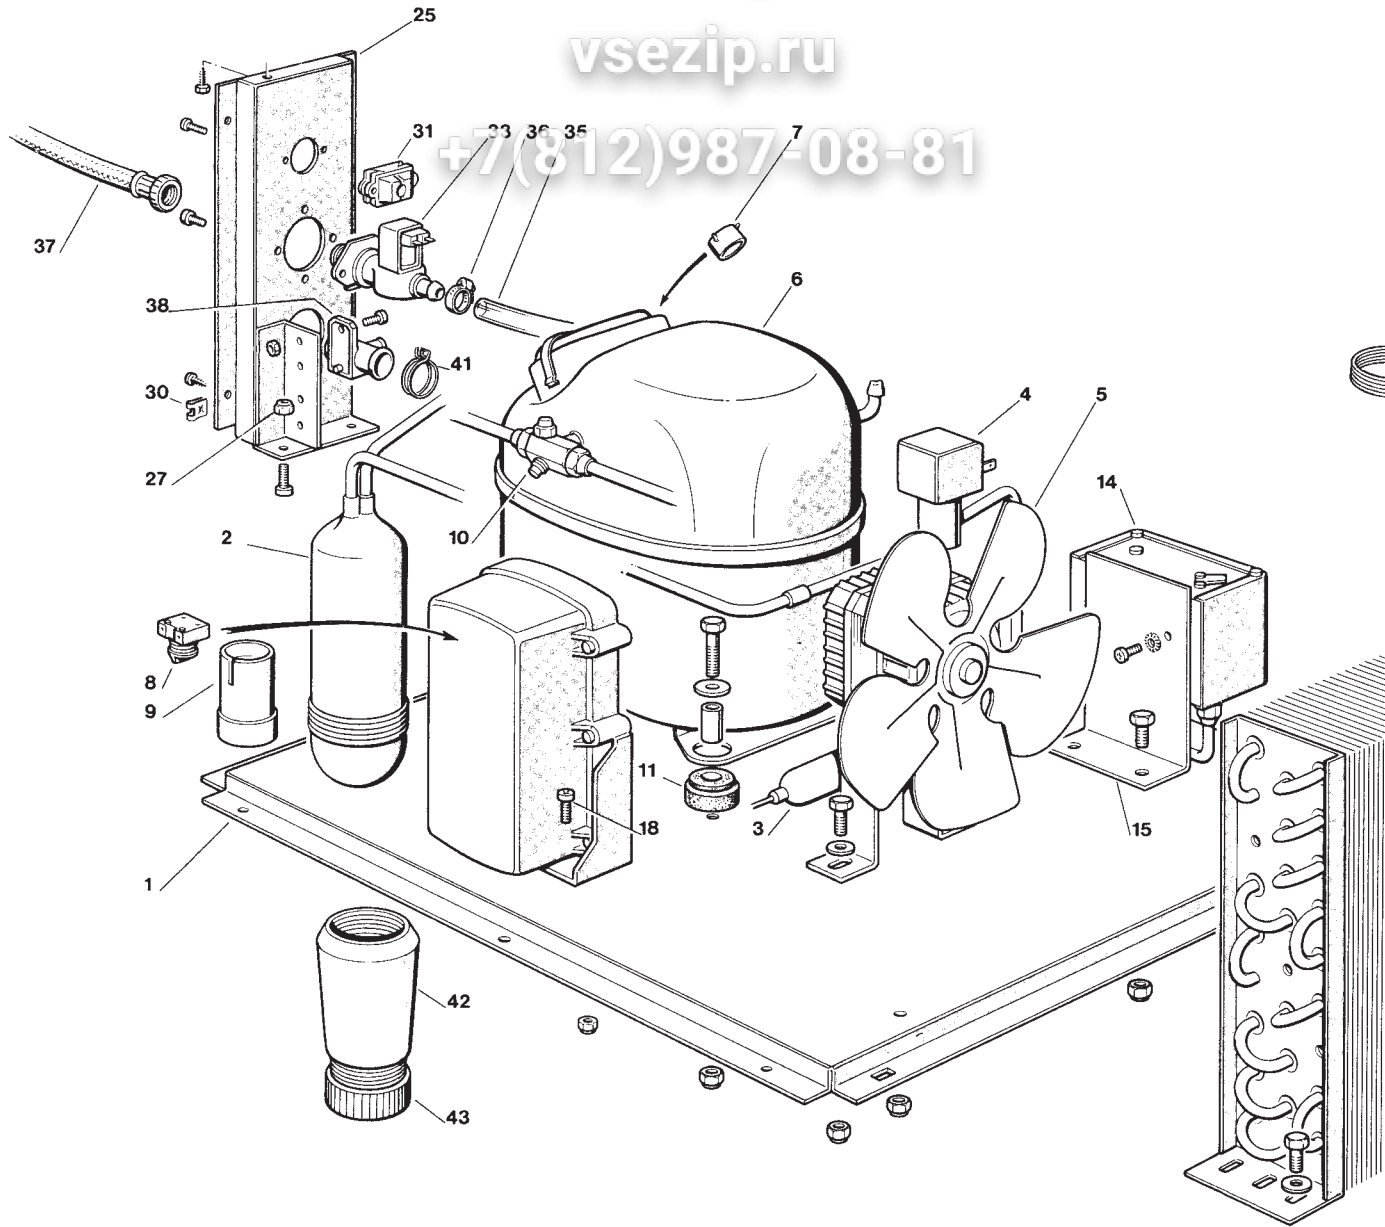

Зип Ощепит

vsezip.ru

+7(812)987-08-81

Pos. Nr.	Codice Code	Descrizione	Description	Description	Quantità Q.ty Q.tè
1	81420028/0	ASSIEME BASAMENTO	BASE	CHASSIS	1
2	81418396/0	ASSIEME SCAMBIATORE	EXCHANGER ASS'Y	ECHANGEUR	1
3	19300803/0	FILTRO	DRIER	DESHYDRATEUR	1
4	19863033/0	VALVOLA GAS	GAS VALVE	VANNE DE GAZ	1
5	18562498/0	MOTORE PER VENTILATORE	FAN MOTOR	MOTEUR POUR VENTILATEUR	1
5A	18740024/0	VENTOLA PER VENTILATORE	PROPELLER BLADES	VENTILATEUR	1
6	19165556/0	COMPRESSORE U.H. (CAE 4448Y R 134)	COMPRESSOR (CAE 4448Y R 134)	COMPRESSEUR (CAE 4448Y R 134)	1
7	19560133/0	PROTETTORE	PROTECTION	PROTECTEUR	1
8	19621689/0	RELÈ	RELAY	RELAIS	1
9	19180458/0	CONDENSATORE DI SPUNTO	START CONDENSER	CONDENSATEUR DE DEMARRAGE	1
13	19177505/0	CONDENSATORE	CONDENSER	CONDENSATEUR	1
14	19550372/0	PRESSOSTATO	PRESSURE CONTROL	PRESSOSTAT	1
14A	19797025/0	TERMOSTATO CONDENSATORE (DA LUGLIO 2000)	PRESSURE THERMOSTAT (FROM JULY 2000)	THERMOSTAT CONDENSEUR (DE JUILLET 2000)	1
15	25725437/0	SUPPORTO	SUPPORT	SUPPORT	1
24	12291600/0	DADO	NUT	ECROU	2
25	81418352/0	SUPPORTO	SUPPORT	SUPPORT	1
27	12291600/0	DADO	NUT	ECROU	2
30	12436401/0	PIASTRINA	PLATE	PLAQUE	4
31	33320253/0	FISSACAVO	CLAMP	BANDE	1
32	12726404/0	VITE	SCREW	VIS	2
33	19865502/0	ELETTROVALVOLA H ₂ O	WATER SOLENOID VALVE	ELECTROVANNE EAU	1
35	25790658/0	TUBO H ₂ O	TUBE	TUYAU	1
36	19280153/0	FASCETTA	CLAMP	BANDE	1
37	19810111/0	TUBO ALIMENTAZIONE	WATER INLET TUBE	TUYAU ENTREE EAU	1
37	19350158/0	GUARNIZIONE TUBO	GASKET	GARNITURE	2
38	25690806/0	SCARICO H ₂ O	WATER DRAIN PIPE	ECOULEMENT MACHINE	1
40	12291600/0	DADO	NUT	ECROU	1
41	19281324/0	FASCETTA	CLAMP	BANDE	1
42	25460020/0	MANICOTTO	COUPLING	RALLONGE PIED	4
43	25570880/0	PIEDINO	LEVELLING FOOT	PIED	4