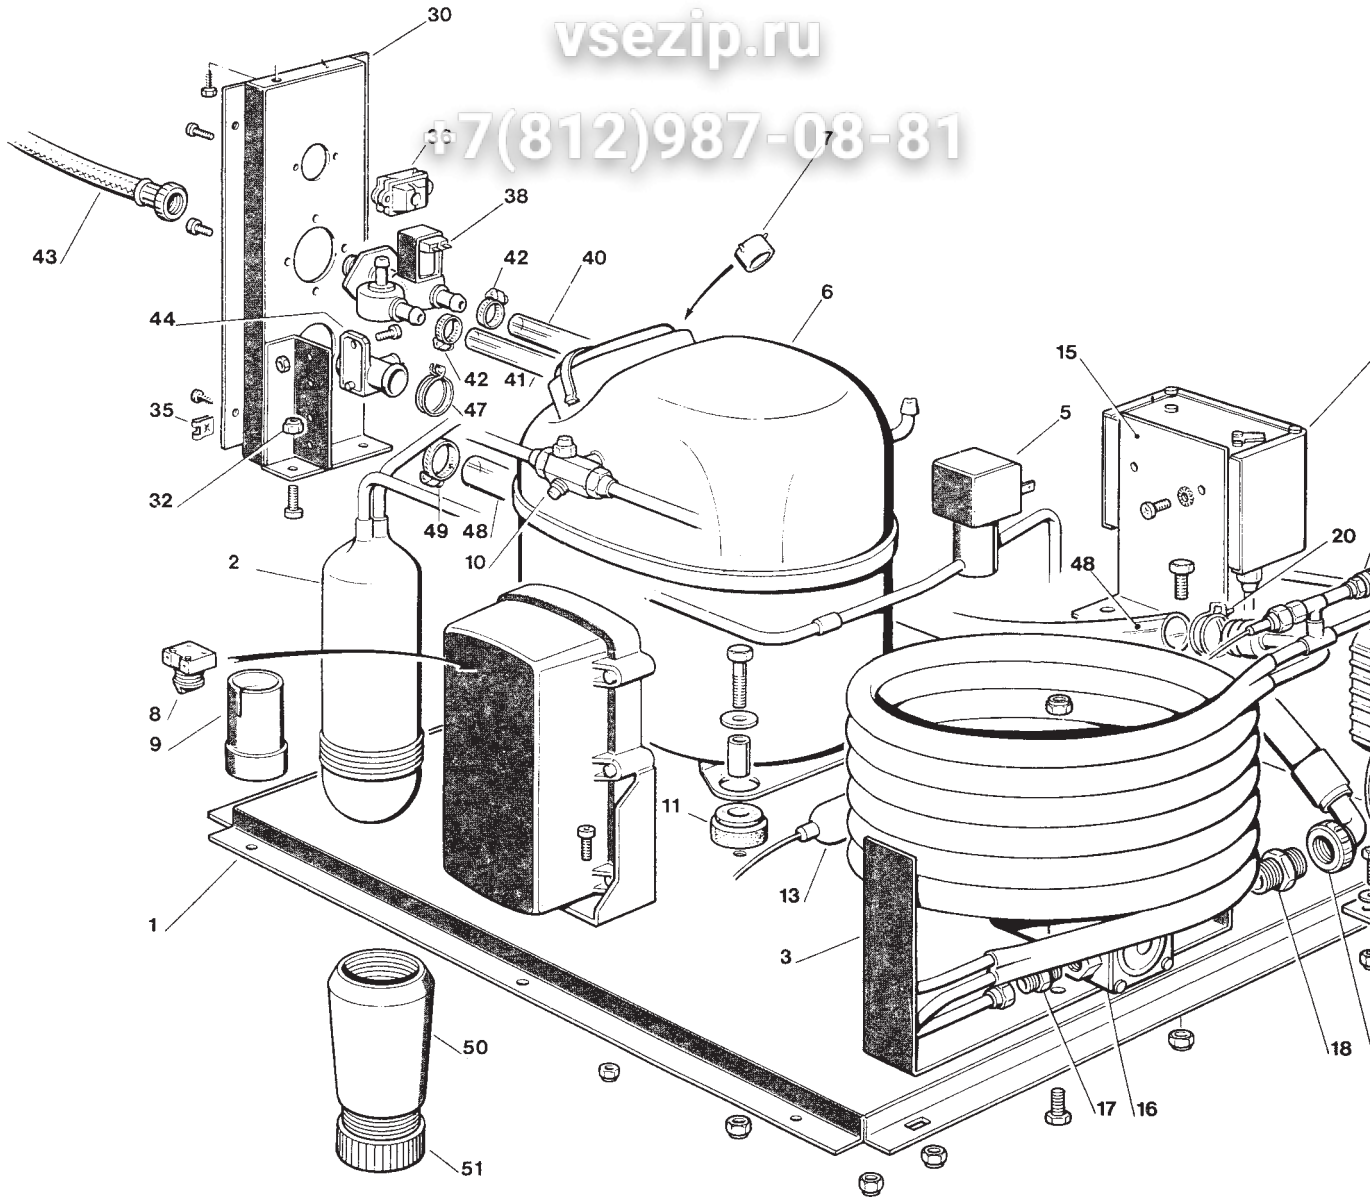

Зип Общепит

vsezip.ru

7(812)987-08-81

+7(812)987-08-81

Pos. Nr.	Codice Code	Descrizione	Description	Description	Quantità Q.ty Q.tè
1	81420028/0	BASAMENTO	BASE	CHASSIS	1
2	81418396/0	SCAMBIATORE	EXCHANGER ASS'Y	ECHANGER	1
3	81408155/0	CONDENSATORE	CONDENSER	CONDENSATEUR	1
4	19864900/0	VALVOLA DI CARICA	CHARGE VALVE	VANNE DE CHARGE	1
5	19863033/0	VALVOLA GAS	GAS VALVE	VANNE DE GAZ	1
6	19165556/0	COMPRESSORE U.H. TIPO (CAE 44 48Y - R 134)	COMPRESSOR U.H. TYPE S (CAE 44 48Y - R 134)	COMPRESSEUR U.H. TYPE S (CAE 44 48Y - R 134)	1
7	19560133/0	PROTETTORE	PROTECTION	PROTECTEUR	1
8	19621689/0	RELÉ	RELAY	RELAIS	1
9	19180458/0	CONDENSATORE DI SPUNTO	START CONDENSER	CONDENSATEUR DE DEMARRAGE	1
10	19864900/0	VALVOLA DI CARICA	CHARGE VALVE	VANNE DE CHARGE	1
13	19300803/0	FILTRO	DRIER	DESHYDRATEUR	1
14	19797023/0	TERMOSTATO DI SICUREZZA	THERMOSTAT CONTROL		1
15		SUPPORTO	SUPPORT	SUPPORT	1
16	19865611/0	VALVOLA PRESSOSTATICA ACQUA	AUTOMATIC WATER VALVE	VANNE A EAU PRESSOSTATIQUE	1
17	25631013/0	RACCORDO	PIPE FITTING	RACCORD	1
18	19320310/0	RACCORDO	PIPE FITTING	RACCORD	1
19	18562501/0	ELETTROVENTILATORE	FAN MOTOR	VENTILATEUR	1
20	19281324/0	FASCETTA	CLAMP	BANDE	2
30	81418353/0	SUPPORTO	SUPPORT	SUPPORT	1
35	12436401/0	PIASTRINA	PLATE	PLAQUE	4
36	33320523/0	FISSACAVO	CLAMP	BANDE	1
38	19865509/0	ELETTROVALVOLA ACQUA	WATER SOLENOID VALVE	ELECTRO VANNE EAU	1
40	25790620/0	TUBO ACQUA	TUBE	TUYAU	1
41	81428258/0	TUBO ACQUA	TUBE	TUYAU	1
42	19280153/0	FASCETTA	CLAMP	BANDE	2
43	19810111/0	TUBO ALIMENTAZIONE	WATER INLET TUBE	TUYAU ENTREE EAU	1
43A	19350158/0	GUARNIZIONE PER TUBO	GASKET FOR TUBE	GARNITURE POUR TUYAU	1
44	25690806/0	SCARICO	WATER DRAIN PIPE	ECOULEMENT MACHINE	2
47	19281324/0	FASCETTA	CLAMP	BANDE	2
48	25781513/0	TUBO SCARICO	TUBE	TUYAU	1
49	19280912/0	FASCETTA	CLAMP	BANDE	2
50	25460020/0	MANICOTTO	COUPLING	RALLONGE PIED	4
51	25570880/0	PIEDINO	LEVELLING FOOT	PIED	4