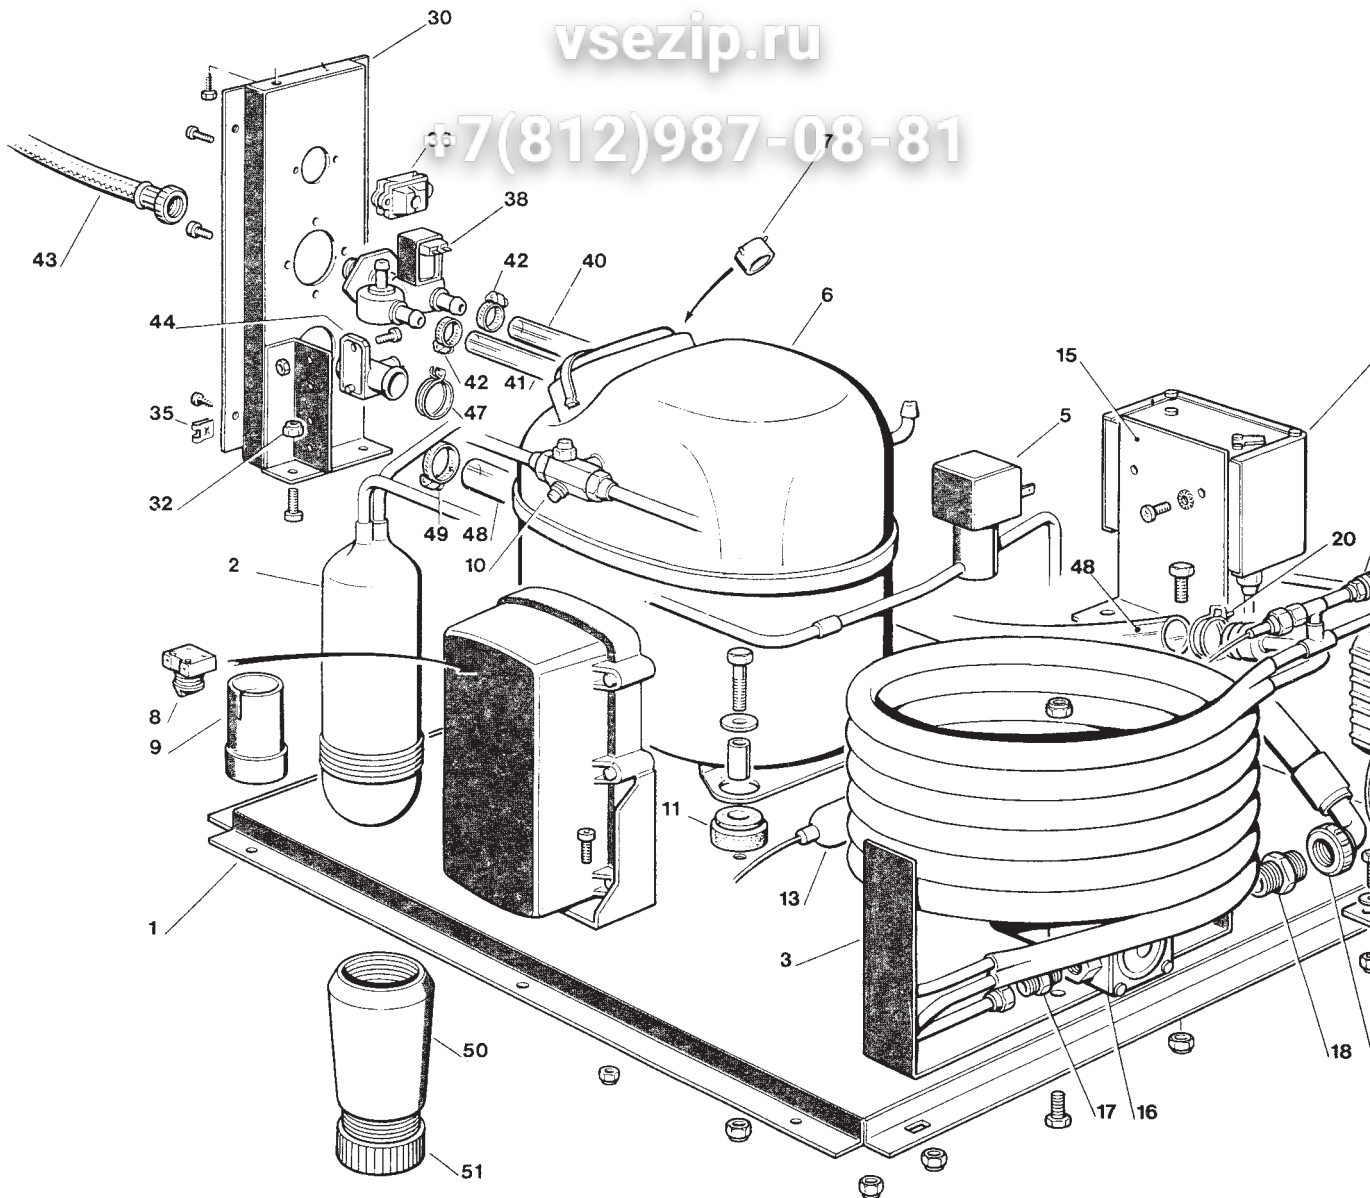

Зип Общепит

vsezip.ru

7(812)987-08-81

+7(812)987-08-81

Pos. Nr.	Codice Code	Descrizione	Description	Description	Quantità Q.ty Q.tè
1	81420028/0	BASAMENTO	BASE	CHASSIS	1
2	81418396/0	SCAMBIATORE	EXCHANGER ASS'Y	ECHANGER	1
3	81408155/0	CONDENSATORE	CONDENSER	CONDENSATEUR	1
4	19864900/0	VALVOLA DI CARICA	CHARGE VALVE	VANNE DE CHARGE	1
5	19863033/0	VALVOLA GAS	GAS VALVE	VANNE DE GAZ	1
6	19165556/0	COMPRESSORE U.H. TIPO (CAE 44 48Y - R 134)	COMPRESSOR U.H. TYPE S (CAE 44 48Y - R 134)	COMPRESSEUR U.H. TYPE S (CAE 44 48Y - R 134)	1
7	19560133/0	PROTETTORE	PROTECTION	PROTECTEUR	1
8	19621689/0	RELÉ	RELAY	RELAIS	1
9	19180458/0	CONDENSATORE DI SPUNTO	START CONDENSER	CONDENSATEUR DE DEMARRAGE	1
10	19864900/0	VALVOLA DI CARICA	CHARGE VALVE	VANNE DE CHARGE	1
13	19300803/0	FILTRO	DRIER	DESHYDRATEUR	1
14	19797023/0	TERMOSTATO DI SICUREZZA	THERMOSTAT CONTROL		1
15		SUPPORTO	SUPPORT	SUPPORT	1
16	19865611/0	VALVOLA PRESSOSTATICA ACQUA	AUTOMATIC WATER VALVE	VANNE A EAU PRESSOSTATIQUE	1
17	25631013/0	RACCORDO	PIPE FITTING	RACCORD	1
18	19320310/0	RACCORDO	PIPE FITTING	RACCORD	1
19	18562501/0	ELETTROVENTILATORE	FAN MOTOR	VENTILATEUR	1
20	19281324/0	FASCETTA	CLAMP	BANDE	2
30	81418353/0	SUPPORTO	SUPPORT	SUPPORT	1
35	12436401/0	PIASTRINA	PLATE	PLAQUE	4
36	33320523/0	FISSACAVO	CLAMP	BANDE	1
38	19865509/0	ELETTROVALVOLA ACQUA	WATER SOLENOID VALVE	ELECTRO VANNE EAU	1
40	25790620/0	TUBO ACQUA	TUBE	TUYAU	1
41	81428258/0	TUBO ACQUA	TUBE	TUYAU	1
42	19280153/0	FASCETTA	CLAMP	BANDE	2
43	19810111/0	TUBO ALIMENTAZIONE	WATER INLET TUBE	TUYAU ENTREE EAU	1
43A	19350158/0	GUARNIZIONE PER TUBO	GASKET FOR TUBE	GARNITURE POUR TUYAU	1
44	25690806/0	SCARICO	WATER DRAIN PIPE	ECOULEMENT MACHINE	2
47	19281324/0	FASCETTA	CLAMP	BANDE	2
48	25781513/0	TUBO SCARICO	TUBE	TUYAU	1
49	19280912/0	FASCETTA	CLAMP	BANDE	2
50	25460020/0	MANICOTTO	COUPLING	RALLONGE PIED	4
51	25570880/0	PIEDINO	LEVELLING FOOT	PIED	4