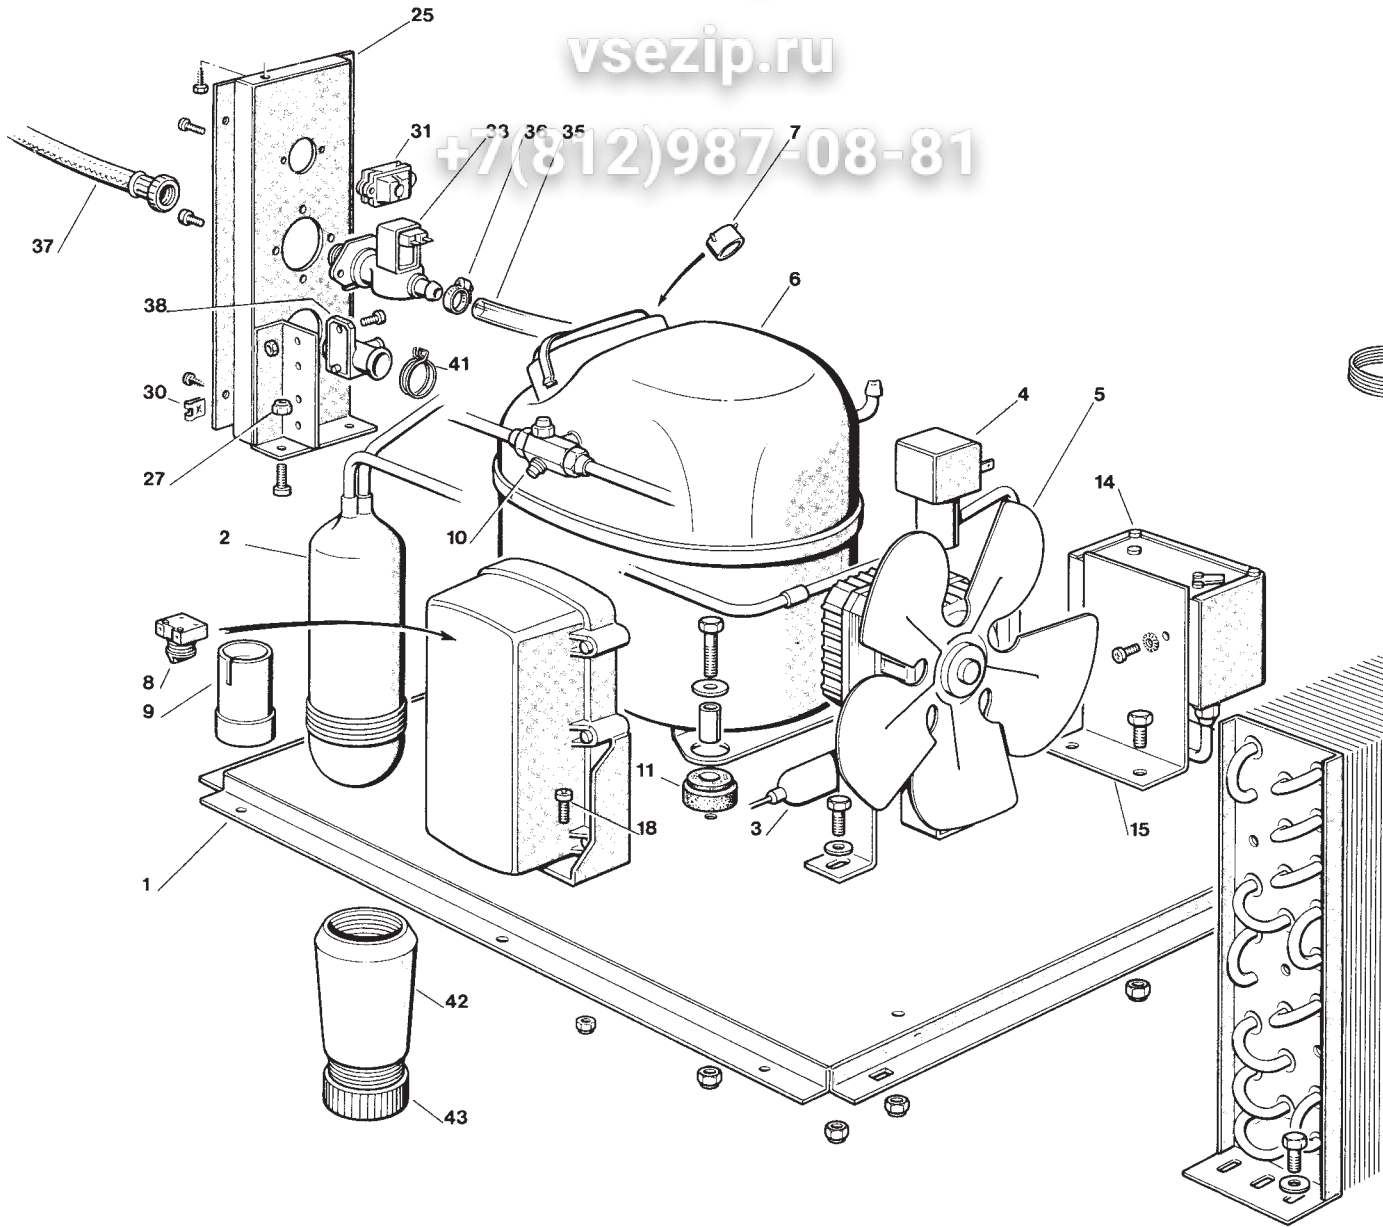

Зип Ощепит

vsezip.ru

+7(812)987-08-81

Pos. Nr.	Codice Code	Descrizione	Description	Description	Quantità Q.ty Q.tè
1	81420028/0	ASSIEME BASAMENTO	BASE	CHASSIS	1
2	81418396/0	ASSIEME SCAMBIATORE	EXCHANGER ASS'Y	ECHANGEUR	1
3	19300803/0	FILTRO	DRIER	DESHYDRATEUR	1
4	19863033/0	VALVOLA GAS	GAS VALVE	VANNE DE GAZ	1
5	18562498/0	MOTORE PER VENTILATORE	FAN MOTOR	MOTEUR POUR VENTILATEUR	1
5A	18740024/0	VENTOLA PER VENTILATORE	PROPELLER BLADES	VENTILATEUR	1
6	19165556/0	COMPRESSORE U.H. (CAE 4448Y R 134)	COMPRESSOR (CAE 4448Y R 134)	COMPRESSEUR (CAE 4448Y R 134)	1
7	19560133/0	PROTETTORE	PROTECTION	PROTECTEUR	1
8	19621689/0	RELÈ	RELAY	RELAIS	1
9	19180458/0	CONDENSATORE DI SPUNTO	START CONDENSER	CONDENSATEUR DE DEMARRAGE	1
13	19177505/0	CONDENSATORE	CONDENSER	CONDENSATEUR	1
14	19550372/0	PRESSOSTATO	PRESSURE CONTROL	PRESSOSTAT	1
		(FINO LUGLIO 2000)	(TILL JULY 2000)	(JUSQU'À JULLET 2000)	
14A	19797025/0	TERMOSTATO CONDENSATORE (DA LUGLIO 2000)	PRESSURE THERMOSTAT (FROM JULY 2000)	THERMOSTAT CONDENSEUR (DE JUILLET 2000)	
15	25725437/0	SUPPORTO	SUPPORT	SUPPORT	1
24	12291600/0	DADO	NUT	ECROU	2
25	81418352/0	SUPPORTO	SUPPORT	SUPPORT	1
27	12291600/0	DADO	NUT	ECROU	2
30	12436401/0	PIASTRINA	PLATE	PLAQUE	4
31	33320253/0	FISSACAVO	CLAMP	BANDE	1
32	12726404/0	VITE	SCREW	VIS	2
33	19865502/0	ELETTROVALVOLA H ₂ O	WATER SOLENOID VALVE	ELECTROVANNE EAU	1
35	25790658/0	TUBO H ₂ O	TUBE	TUYAU	1
36	19280153/0	FASCETTA	CLAMP	BANDE	1
37	19810111/0	TUBO ALIMENTAZIONE	WATER INLET TUBE	TUYAU ENTREE EAU	1
37	19350158/0	GUARNIZIONE TUBO	GASKET	GARNITURE	2
38	25690806/0	SCARICO H ₂ O	WATER DRAIN PIPE	ECOULEMENT MACHINE	1
40	12291600/0	DADO	NUT	ECROU	1
41	19281324/0	FASCETTA	CLAMP	BANDE	1
42	25460020/0	MANICOTTO	COUPLING	RALLONGE PIED	4
43	25570880/0	PIEDINO	LEVELLING FOOT	PIED	4