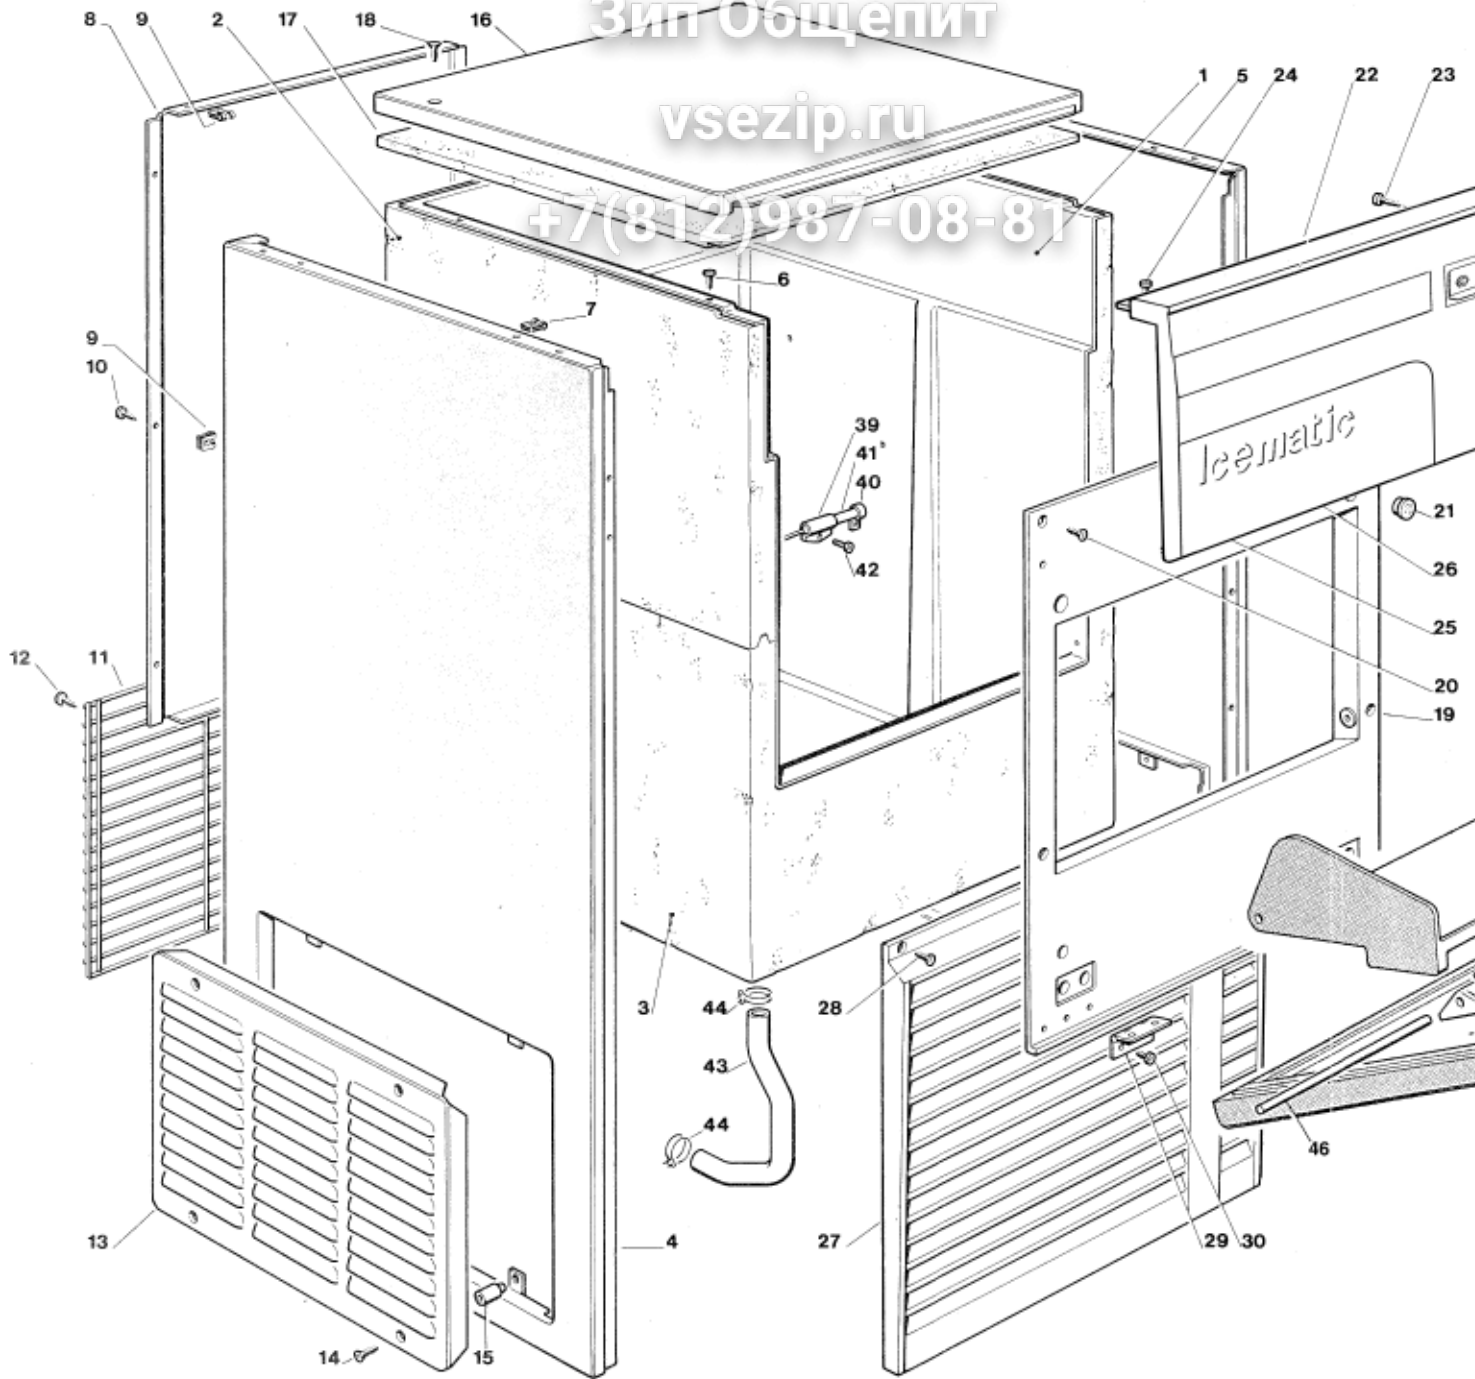

Зип Общепит

vsezip.ru

+7(812)987-08-81

2

+7(812)987-08-81

Pos. Nr.	Codice Code	Descrizione	Description	Description	Quantità Q.ty Q.tè
2	81421165/0	ASSIEME CONTENITORE	ICE BIN	ENSEMBLE CUVE	1
1	81421165/0	ASSIEME CONTENITORE	ICE BIN	ENSEMBLE CUVE	1
3	81421165/0	ASSIEME CONTENITORE	ICE BIN	ENSEMBLE CUVE	1
4	25330566/Q	FIANCO SINISTRO	LEFT SIDE	PANNEAU GAUCHE	1
4A	25330570/0	FIANCO SINISTRO INOX	INOX LEFT SIDE	PANNEAU GAUCHE INOX	1
5	25330565/Q	FIANCO DESTRO	RIGHT SIDE	PANNEAU DROITE	1
5A	25330569/0	FIANCO DESTRO INOX	INOX RIGHT SIDE	PANNEAU DROITE INOX	1
7	12436400/0	PIASTRINA	PLATE	PLAQUETTE	21
8	25700019/Q	PANNELLO POSTERIORE	BACK PANEL	PANNEAU POSTERIEUR	1
8A	25700018/0	PANNELLO POSTERIORE INOX	INOX BACK PANEL	PANNEAU POSTERIEUR INOX	1
9	12436400/0	PIASTRINA	PLATE	PLAQUETTE	4
11	81420685/0	GRIGLIA POSTERIORE	BACK GRID	GRILLE ARRIERE	1
13	25610025/0	PRESA D'ARIA	AIR INTAKE	PRISE D'AIR	2
13A	25610089/0	PRESA D'ARIA INOX	INOX AIR INTAKE	PRISE D'AIR INOX	1
15	19356001/0	DISTANZIALE	SPACER	ENTRETOISE	8
16	25160813/0	COPERCHIO	COVER	COUVERCLE	1
16A	25160812/0	COPERCHIO INOX	INOX COVER	COUVERCLE INOX	1
17	25550066/0	PANNELLO ISOLANTE	INSULATOR PANEL	PANNEAU ISOLANT	1
19	25165494/0	CORNICE	FRAME	CORNICHE	1
21	41109519/0	MAGNETE	MAGNET	MAGNETO	2
22	25175527/0	CRUSCOTTO	FRONT PANEL	FRONT PANNEAU	1
26	25740044/0	TARGHETTA	LABEL	ETIQUETTE	1
27	25610105/0	PRESA D'ARIA	AIR INTAKE	PRISE D'AIR	1
27A	25610105/0	PRESA D'ARIA INOX	INOX AIR INTAKE	PRISE D'AIR INOX	1
29	19120050/0	CERNIERA	HINGE	CHARNIERE	2
31	81420528/0	ASSIEME PORTA	COMPLETE DOOR	PORTE COMPLETE	1
31A	25600189/0	PORTA	DOOR	DOOR	1
36	25260470/0	DEFLETTORE	DOOR DEFLECTOR	DEFLECTEUR	1
37	25560151/0	BUSSOLA	BUSH	DOUILLE	1
39	25726141/0	SUPPORTO TERMOSTATO	SUPPORT	SUPPORT	1
40	25726140/0	SUPPORTO TERMOSTATO	SUPPORT	SUPPORT	1
41	19797018/0	TERMOSTATO	THERMOSTAT	THERMOSTAT	1
43	25790621/0	TUBO SCARICO	TUBE	TUYAU	1
44	19281332/0	FASCETTA	CLAMP	BANDE	2
45	19500100/0	PALETTA	ICE SCOOP	PELLE A GLACE	1
-	19810114/0	TUBO SCARICO MACCHINA	DRAIN WATER PIPE	TUYAU DE DECHARGE MACHINE	1
46	25030020/0	PERNO	SHAFT	ARBRE	1
49	25726279/0	SUPPORTO	SUPPORT	SUPPORT	2
50	19120434/0	CHIUSURA PUSH	PUSH LOCK	FERMETURE "PUSH"	1
51	33400053/0	INTERRUTTORE LUMINOSO VERDE	GREEN LIGHT SWITCHC	INTERRUPTEUR LUMINEUX VERT	1
52	25570459/0	PIASTRA SUPP. COM. AIR VERSION	CONTROL SUP. PLATE FOR AIR COOLED VERS.	PLAQUE SUPPORT COMMANDES - VERS. AVEC COND. À AIR	1
52A	25570460/0	PIASTRA SUPP. COM. WATER VERS.	CONTROL SUP. PLATE FOR WATER COOLED VERS.	PLAQUE SUPPORT COMMANDES - VERS. AVEC COND. À EAU	1
53	25161138/0	COPERCHIO COMANDI	COVER BOX CONTROL	COUVERCLE	1
54	33470507/0	SPIA LUMINOSA ROSSA	RED LIGHT ALLARM	ALARME LUMINEUX ROUGE	1
55	19797028/0	TERMOSTATO DI SIC. VERS. ACQUA	SAFETY THERMOSTAT WATER VERS.	THERMOSTAT	1
56	25352504/0	FRONTALINO PER VERSIONE BLU	FRONTAL PANEL FOR BLUE VERS.	PETIT PANNEAU FRONTAL VERSION BLEUE	1
56A	25352505/0	FRONTALINO PER VERSIONE INOX	FRONTAL PANEL FOR STAINLESS STEEL VERS.	PETIT PANNEAU FRONTAL VERSION INOX	1