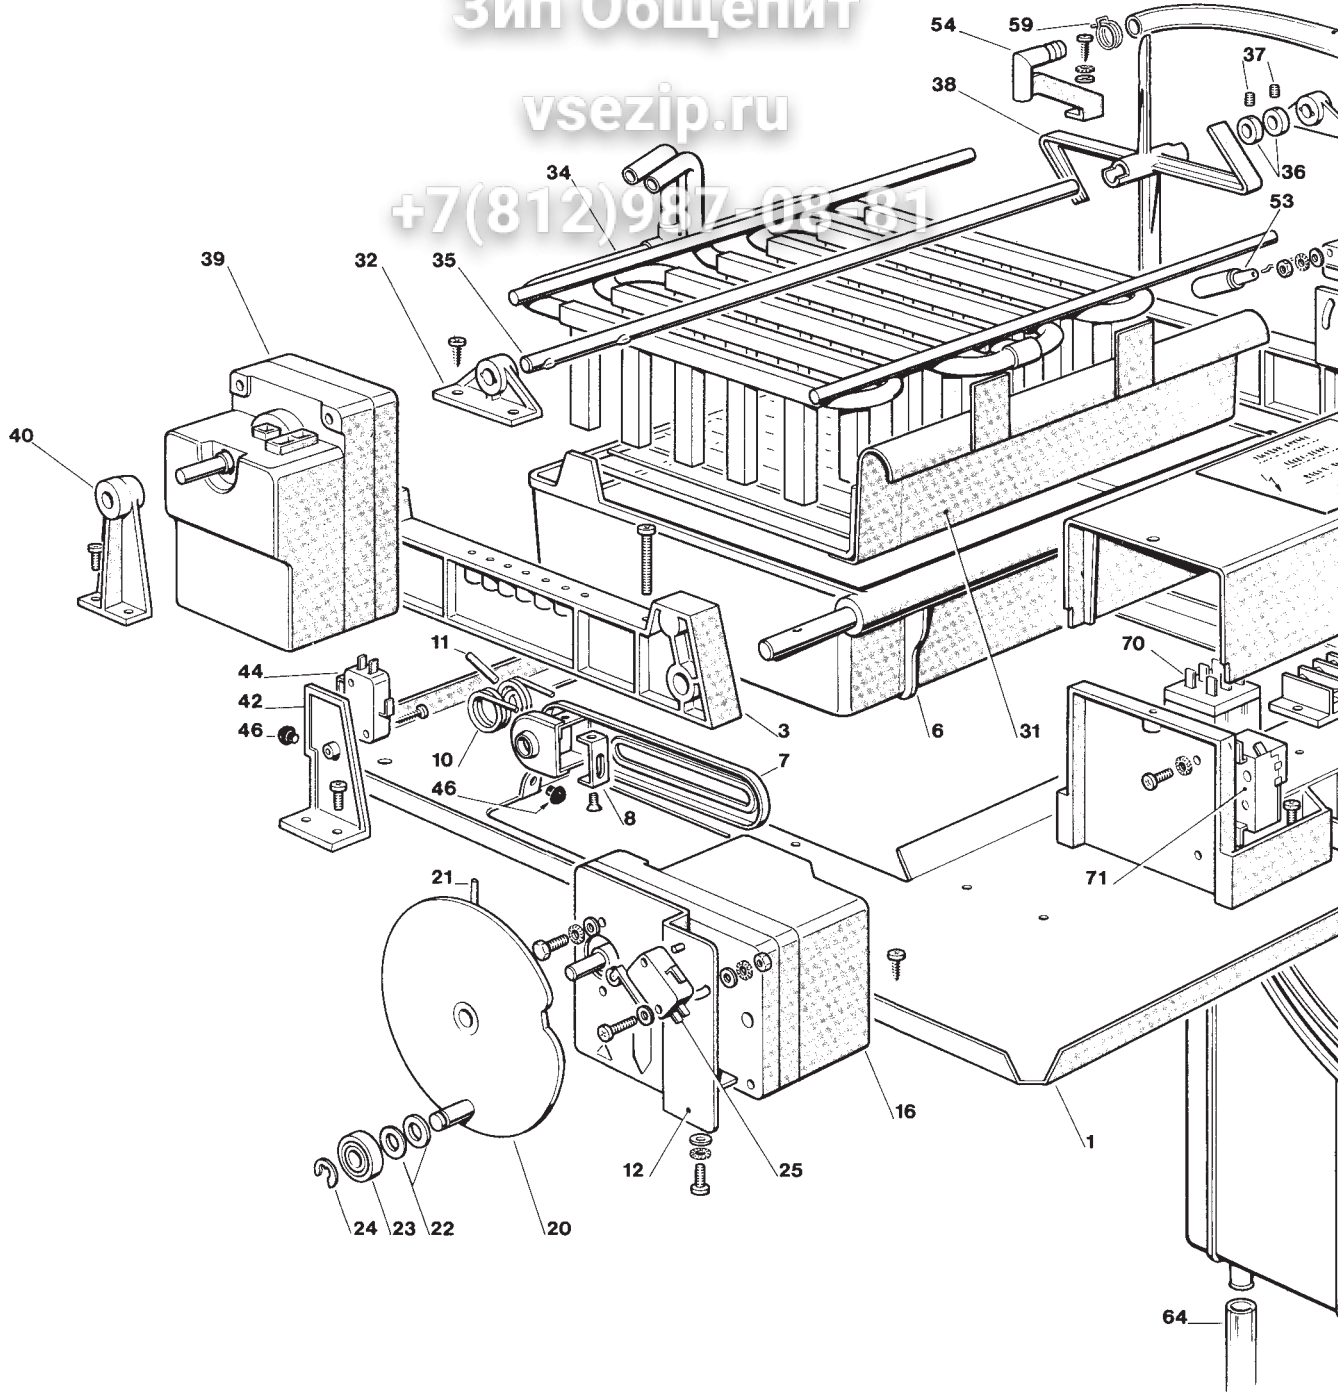

Зип Общепит

vsezip.ru

+7(812)987-08-81

Pos. Nr.	Codice Code	Descrizione	Description	Description	Quantità Q.ty Q.tè
1	25745108/0	TELAIO EVAPORATORE	EVAPORATOR FRAME	SUPPORT DE L'EVAPORATEUR	1
3	25726121/0	SUPPORTO EVAPORATORE	SUPPORT	SUPPORT	1
4	25726122/0	SUPPORTO EVAPORATORE	SUPPORT	SUPPORT	1
6	81423002/0	ASS. BACINELLA	PAN ASS'Y	ENSEMBLE CUVETTE	1
7	81403011/0	LEVA	LEVER	LEVIER	1
8	25325953/1	PIASTRINA	STOP PLATE	PLAQUETTE D'ARRÊT	1
10	25474602/0	MOLLA	SPRING	RESSORT	1
11	25560256/0	PERNO	GUDGEON	PIVOT	1
12	25725429/0	SUPPORTO	SUPPORT	SUPPORT	1
14	12540740/0	ROSETTA	WASHER	RONDELLE	2
15	12521540/0	RONDELLA	WASHER	RONDELLE	2
16	19440065/0	MOTORIDUTTORE RIBALTAMENTO	HARVEST MOTOR	MOTOREDUCTEUR DE RENVERSEMENT	1
16A	81413041/0	ASSIEME MOTORIDUTTORE/ DISCO/SUPPORTO/MICRO	MOTOR/SUPPORT/CAM/ MICRO/ASS'Y	ENSEMBLE MOTOREDUCTEUR/ SUPPORT/CAME/MICRO	1
20	81413043/0	DISCO	CAM	CAME	1
21	12639300/0	SPINA	PIN	GOUPILLE	1
22	25654016/0	RONDELLA	WASHER	RONDELLE	2
23	25110911/0	BUSSOLA	BUSH	DOUILLE	1
24	12000950/0	SEEGER	SEEGER	BAGUE D'ARRÊT	1
25	19410209/0	MICRO	MICRO	MICRO	1
31	81423063/0	CONVOGLIATORE	DEFLECTOR	CONVOYEUR	1
32	25726115/3	SUPPORTO ALBERO PALETTE	PADDLE SHAFT SUPPORT	SUPPORT ARBRE PALETTES	2
34	81422040/0	EVAPORATORE	EVAPORATOR	EVAPORATEUR	1
35	25030011/0	ALBERO PALETTE	PADDLE SHAFT	ARBRE PALETTES	1
36	25110914/0	BUSSOLA	BUSH	DOUILLE	2
38	25545520/2	PALETTA	PADDLE	PALETTE	11
39	19440059/0	MOTORIDUTTORE PALETTE	PADDLE MOTOR	MOTOREDUCTEUR DES PALETTES	1
40	25725433/0	SUPPORTO MOTORIDUTTORE	SUPPORT	SUPPORT	1
42	25525419/0	SUPPORTO	SUPPORT	SUPPORT	1
44	19410209/0	MICRO	MICRO	MICRO	1
46	19350302/0	GOMMINO	RUBBER	CAPSULE	2
47-53	81409179/0	ASSIEME MICRO GALLEGGIANTE	MICRO/FLOAT BALL ASS'Y	ENSEMBLEMICRO/FLOTTEUR	1
54	25300000/0	RACCORDO ENTRATA ACQUA	WATER INLET TUBE	TUYAU ENTREE EAU	1
58	25790620/0	TUBO H₂O	TUBE	TUYAU	1
59	19280700/0	FASCETTA	CLAMP	BANDE	1
60	25474605/0	MOLLA	SPRING	RESSORT	1
61	25820080/0	VASCETTA RECUPERO	PAN	BAC	1
63	81410690/0	GRIGLIA	GRID	GRILLE	1
64	25790604/0	TUBO SCARICO	DRAIN PIPE	TUYAU D'ECOULEMENT	1
65	25690230/0	BASE CABLAGGIO	ELECTRICAL BOX	BOITIER ELECTRIQUE	1
67	25160705/0	COPERCHIO	COVER	COUVERCLE	1
70	19620107/0	RELÈ	RELAY	RELAIS	1
71	19797018/0	TERMOSTATO	THERMOSTAT	THERMOSTAT	1
74	33489251/0	MORSETTIERA	TERMINAL BOARD	BLOC DE RACCORDEMENT	1