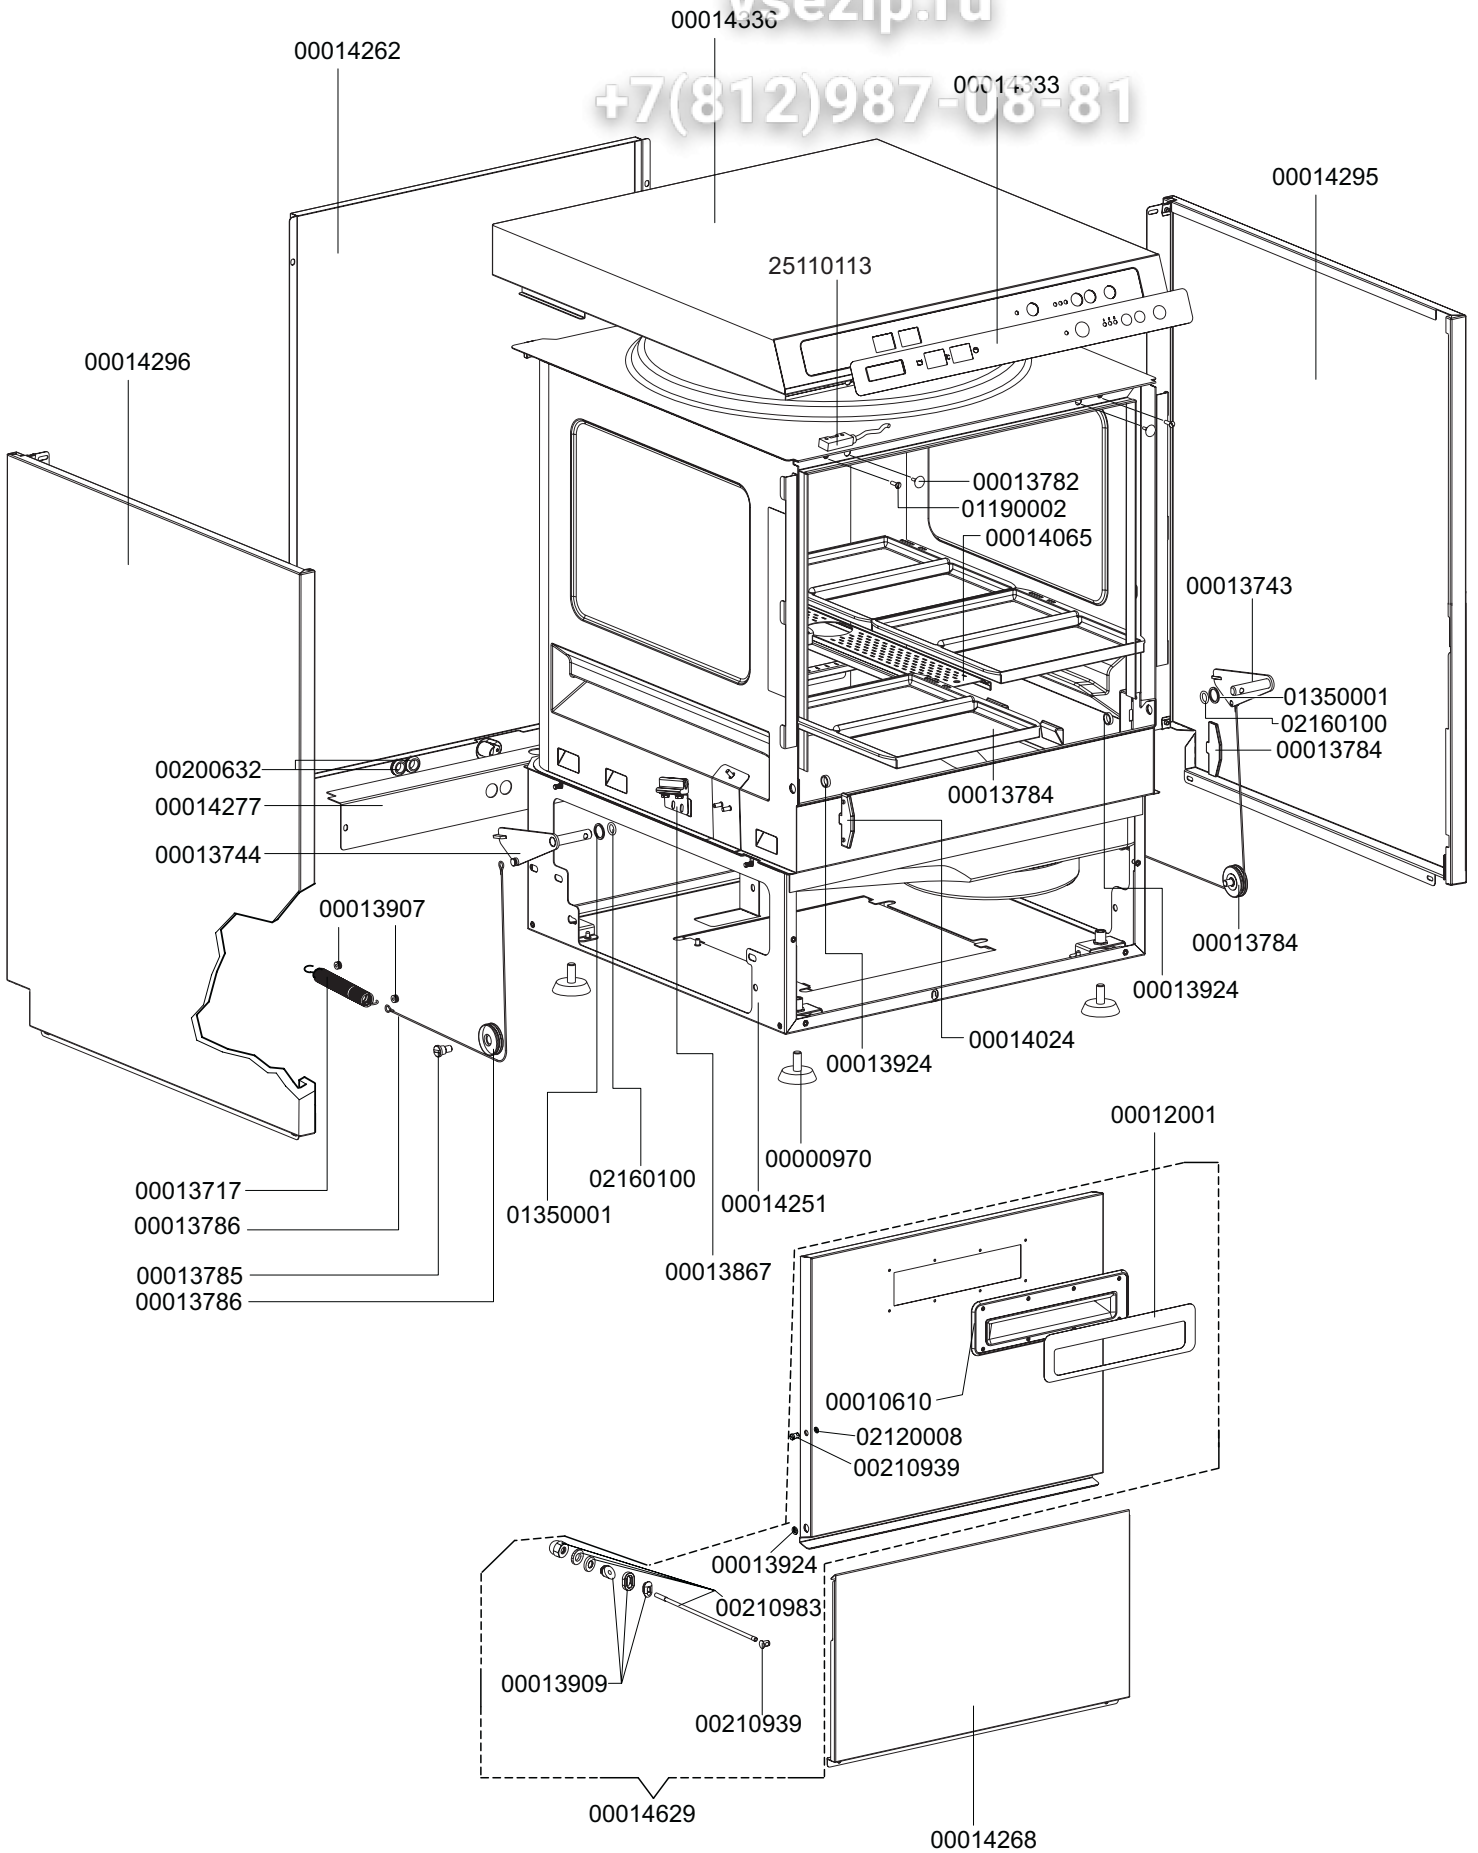

Зип Общепит

vsezip.ru

LS 05
+7(812)987-08-81

TAV 2
Зип-Общепит

vsezip.ru

+7(812)987-08-81

 30100001 (3x4 mm²)

 30100002 (5x2.5 mm²) *
30100003 (5x4 mm²)