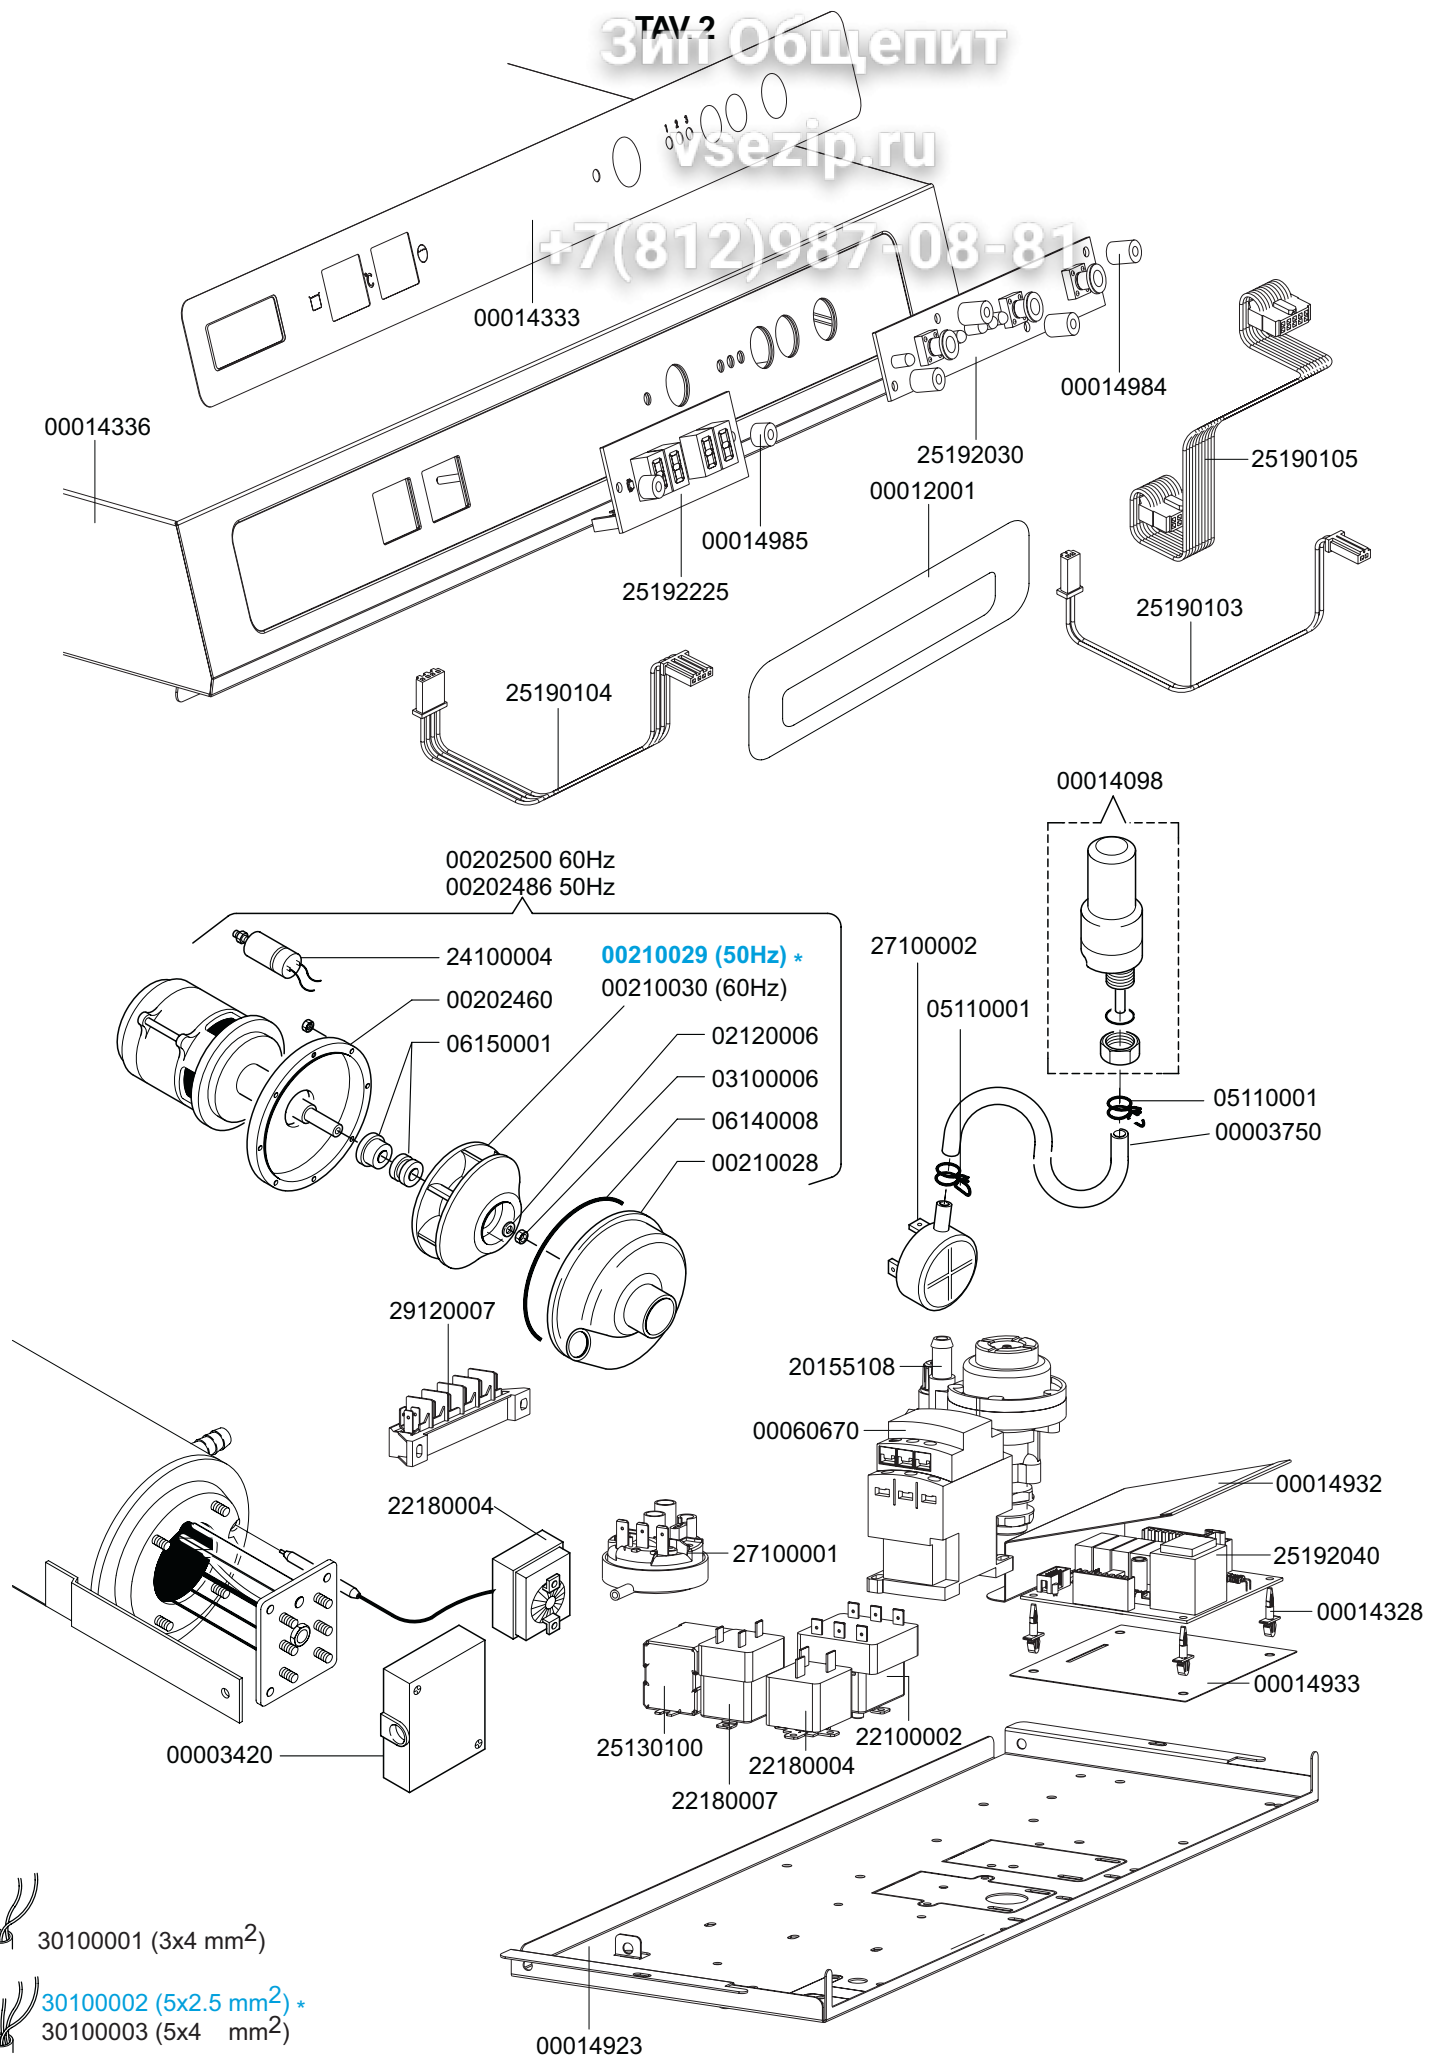

Зип Общепит

vsezip.ru

LS 05
+7(812)987-08-81

TAV 2
Зип-Общепит

vsezip.ru

+7(812)987-08-81

 30100001 (3x4 mm²)

 30100002 (5x2.5 mm²) *
30100003 (5x4 mm²)

00007020

00206721

00006920

00007180

00007120

00206751

00007200