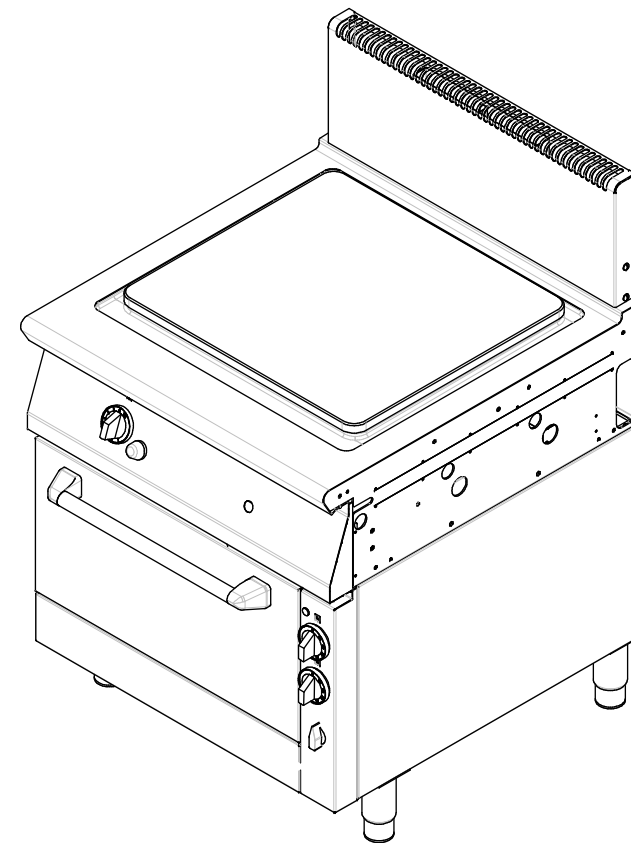

Зип Общепит

8GPSUBO/80

8GPSUBG/80

8GPSUBE/80

vsezip.ru

+7(812)987-08-81

Serie Serie Série	Modello Modell Modèle	8GPSUBO/80 8GPSUBE/80 8GPSUBG/80	Codice Kodex Code	AM0115745225 AM0115745226 AM0115745227	Tav. Detail Détail	1/5
Primo numero di serie Erste Seriennummer First serial number Première numéro de série			Ultimo numero di serie Letzte Seriennummer Last serial number Dernière numéro de série		Revisione Revision Révision	00
Disegnato Gezeichnet	Approvato Geprüft	File Esploso.idw		45225-45226 45227 8GPSUB...	Data Datum	13/11/2013

ambach
GROSSKÜCHENTECHNIK · GRANDI CUCINE