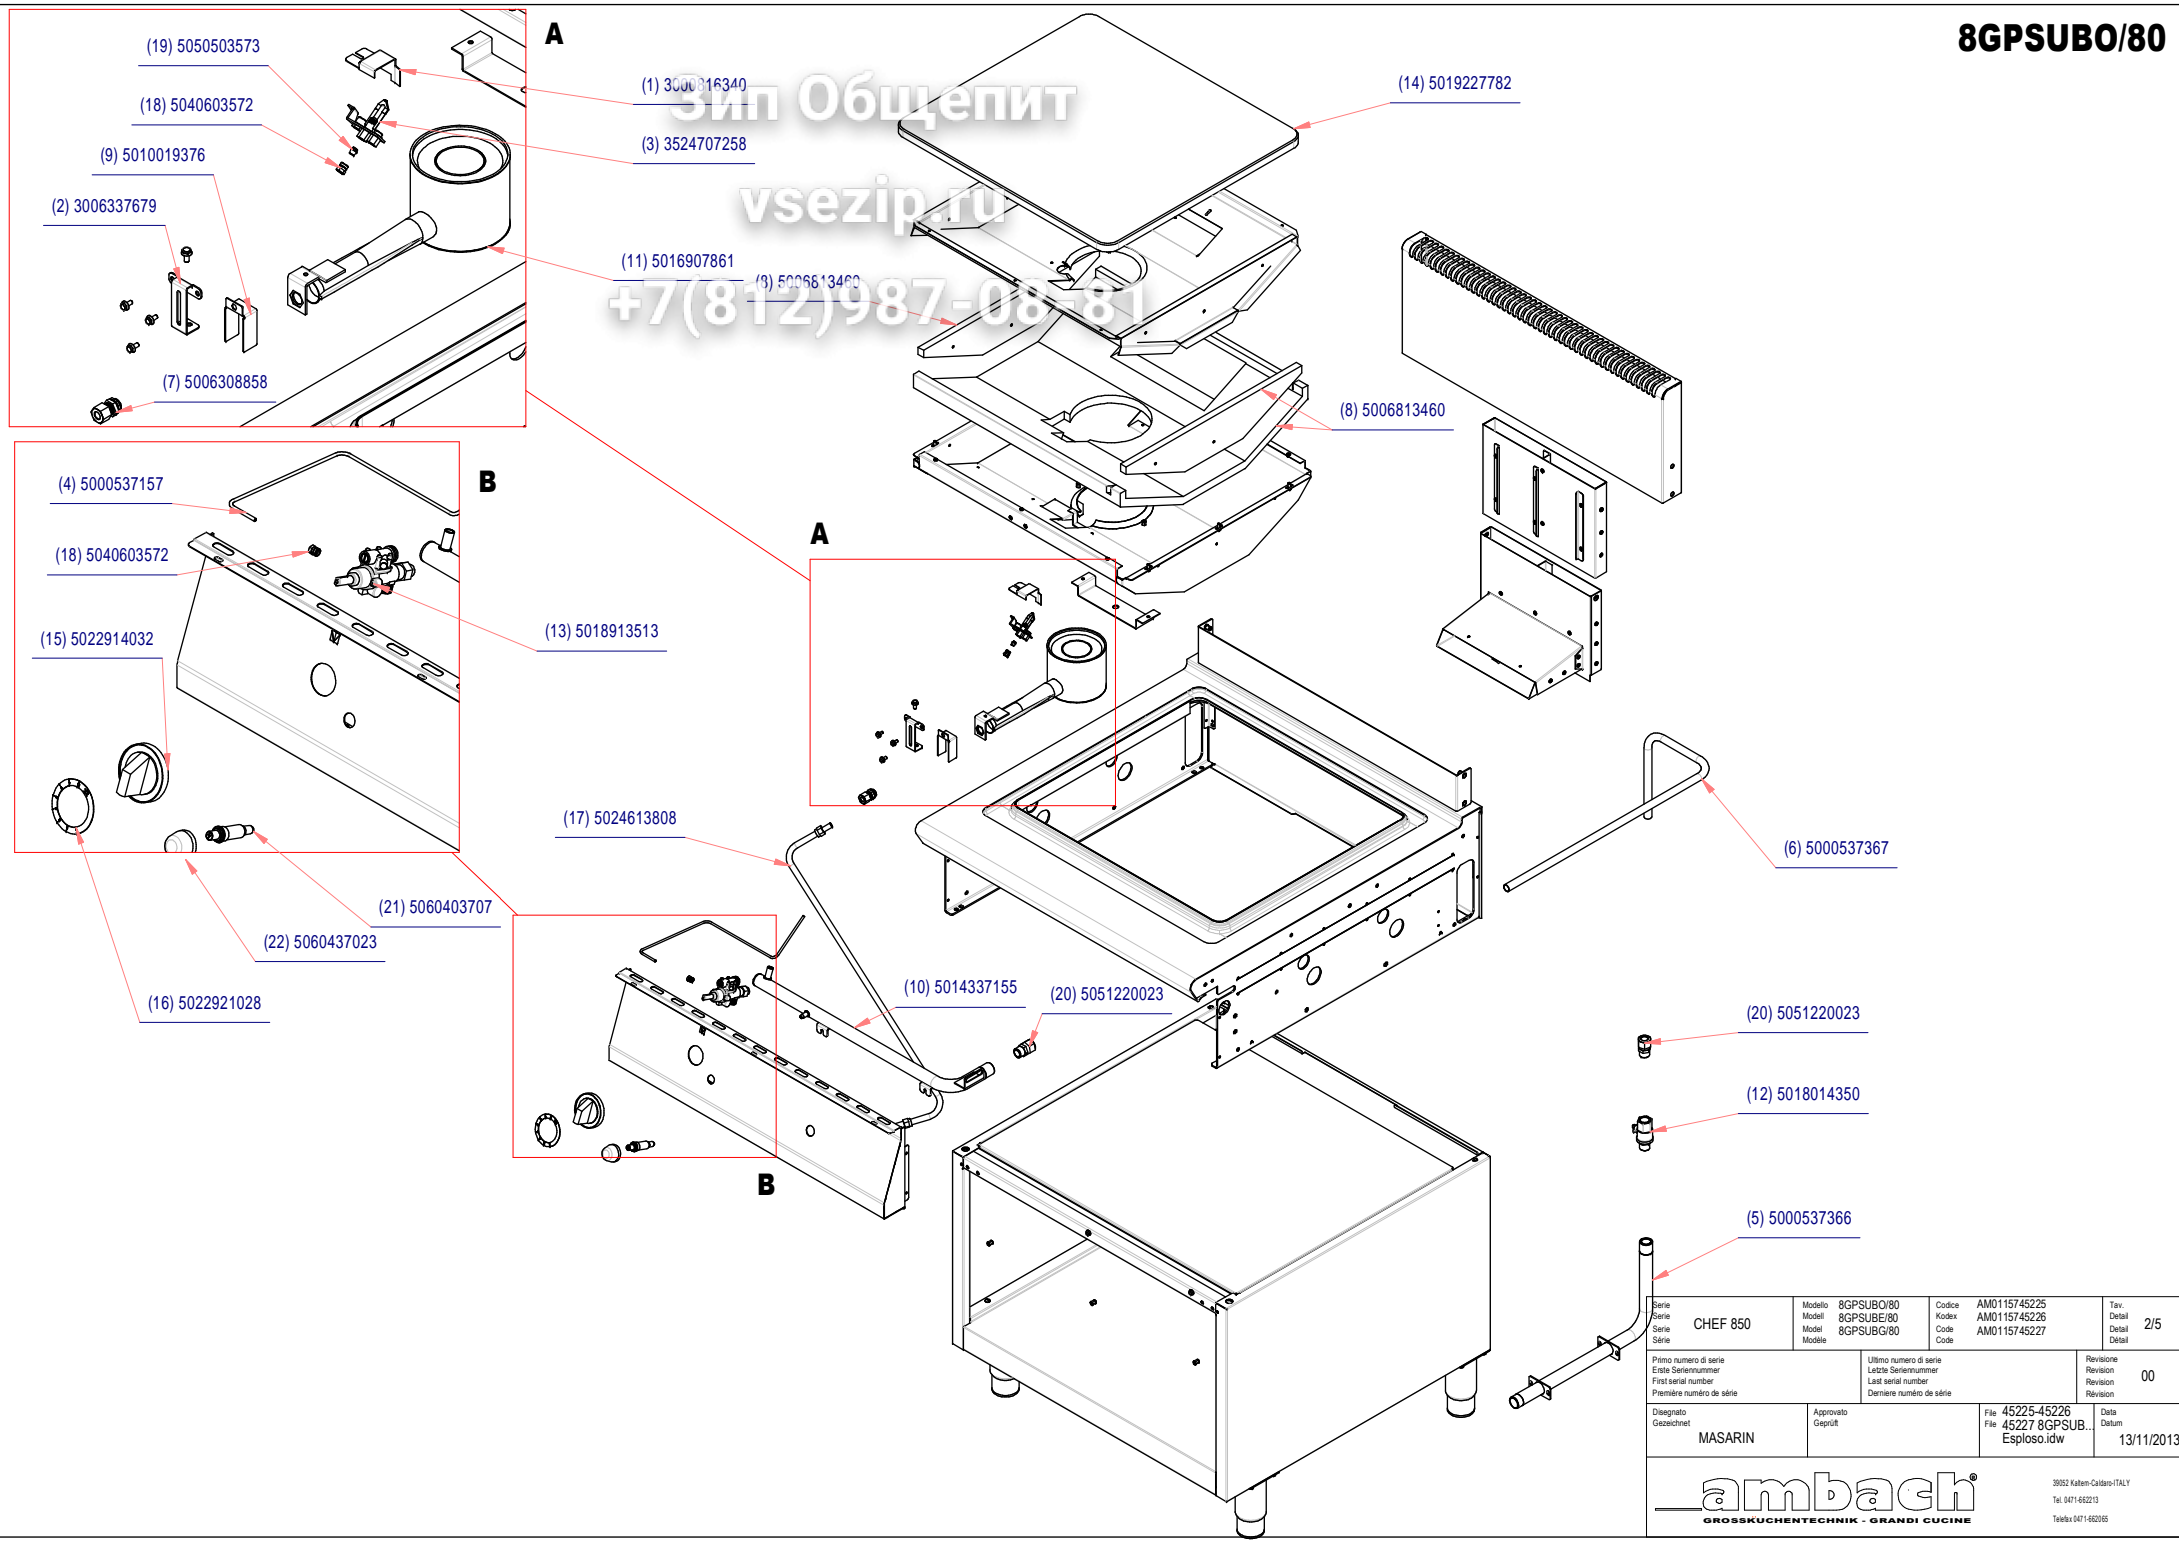

Зип Общепит

8GPSUBO/80

8GPSUBG/80

8GPSUBE/80

vsezip.ru

+7(812)987-08-81

Serie Serie Série	Modello Modell Modèle	8GPSUBO/80 8GPSUBE/80 8GPSUBG/80	Codice Kodex Code	AM0115745225 AM0115745226 AM0115745227	Tav. Detail Détail	1/5
Primo numero di serie Erste Seriennummer First serial number Première numéro de série			Ultimo numero di serie Letzte Seriennummer Last serial number Dernière numéro de série		Revisione Revision Révision	00
Disegnato Gezeichnet	Approvato Geprüft	File Esploso.idw		45225-45226 45227 8GPSUB...	Data Datum	13/11/2013

ambach
GROSSKÜCHENTECHNIK · GRANDI CUCINE

39053 Kallten-Caldiro-ITALY
Tel. 0471-662213
Telex 0471-662035

Зип Общепит
vsezip.ru
+7(812)987-08-81

Serie Serie	Modello Modell	Codice Kodex	AM0115745225 AM0115745226 AM0115745227	Tav. Detail	2/5
CHEF 850	8GPSUB0/80 8GPSUBE/80 8GPSUBG/80	Code Code Code		Revisione Revision	00
Primo numero di serie Erste Seriennummer First serial number Première numéro de série		Ultimo numero di serie Letzte Seriennummer Last serial number Dernière numéro de série		Revisione Revision	
Disegnato Gezeichnet		Approvato Geprüft	File Date	13/11/2013	
MASARIN		45225-45226 45227 8GPSUB... Esploso.idw			

Зип Общепит
vsezip.ru

+7(812)987-08-81

Serie Serie Série	CHEF 850	Modello Modell Model	8GPSUBQ/80 8GPSUBE/80 8GPSUBG/80	Codice Kodex Code	AM0115745225 AM0115745226 AM0115745227	Tav. Detail Detail	3/5
Primo numero di serie Erste Seriennummer First serial number Première numéro de série		Ultimo numero di serie Letzte Seriennummer Last serial number Dernière numéro de série		Revisione Revision Revision Revision		00	
Disegnato Gezeichnet	MASARIN	Approvato Geprüft		File Dateim.	45225-45226 45227 8GPSUB... Esploso.idw	Data Datum	13/11/2013
						39052 Kallern-Caldiero-ITALY Tel. 0471-662213 Telex 0471-66205	