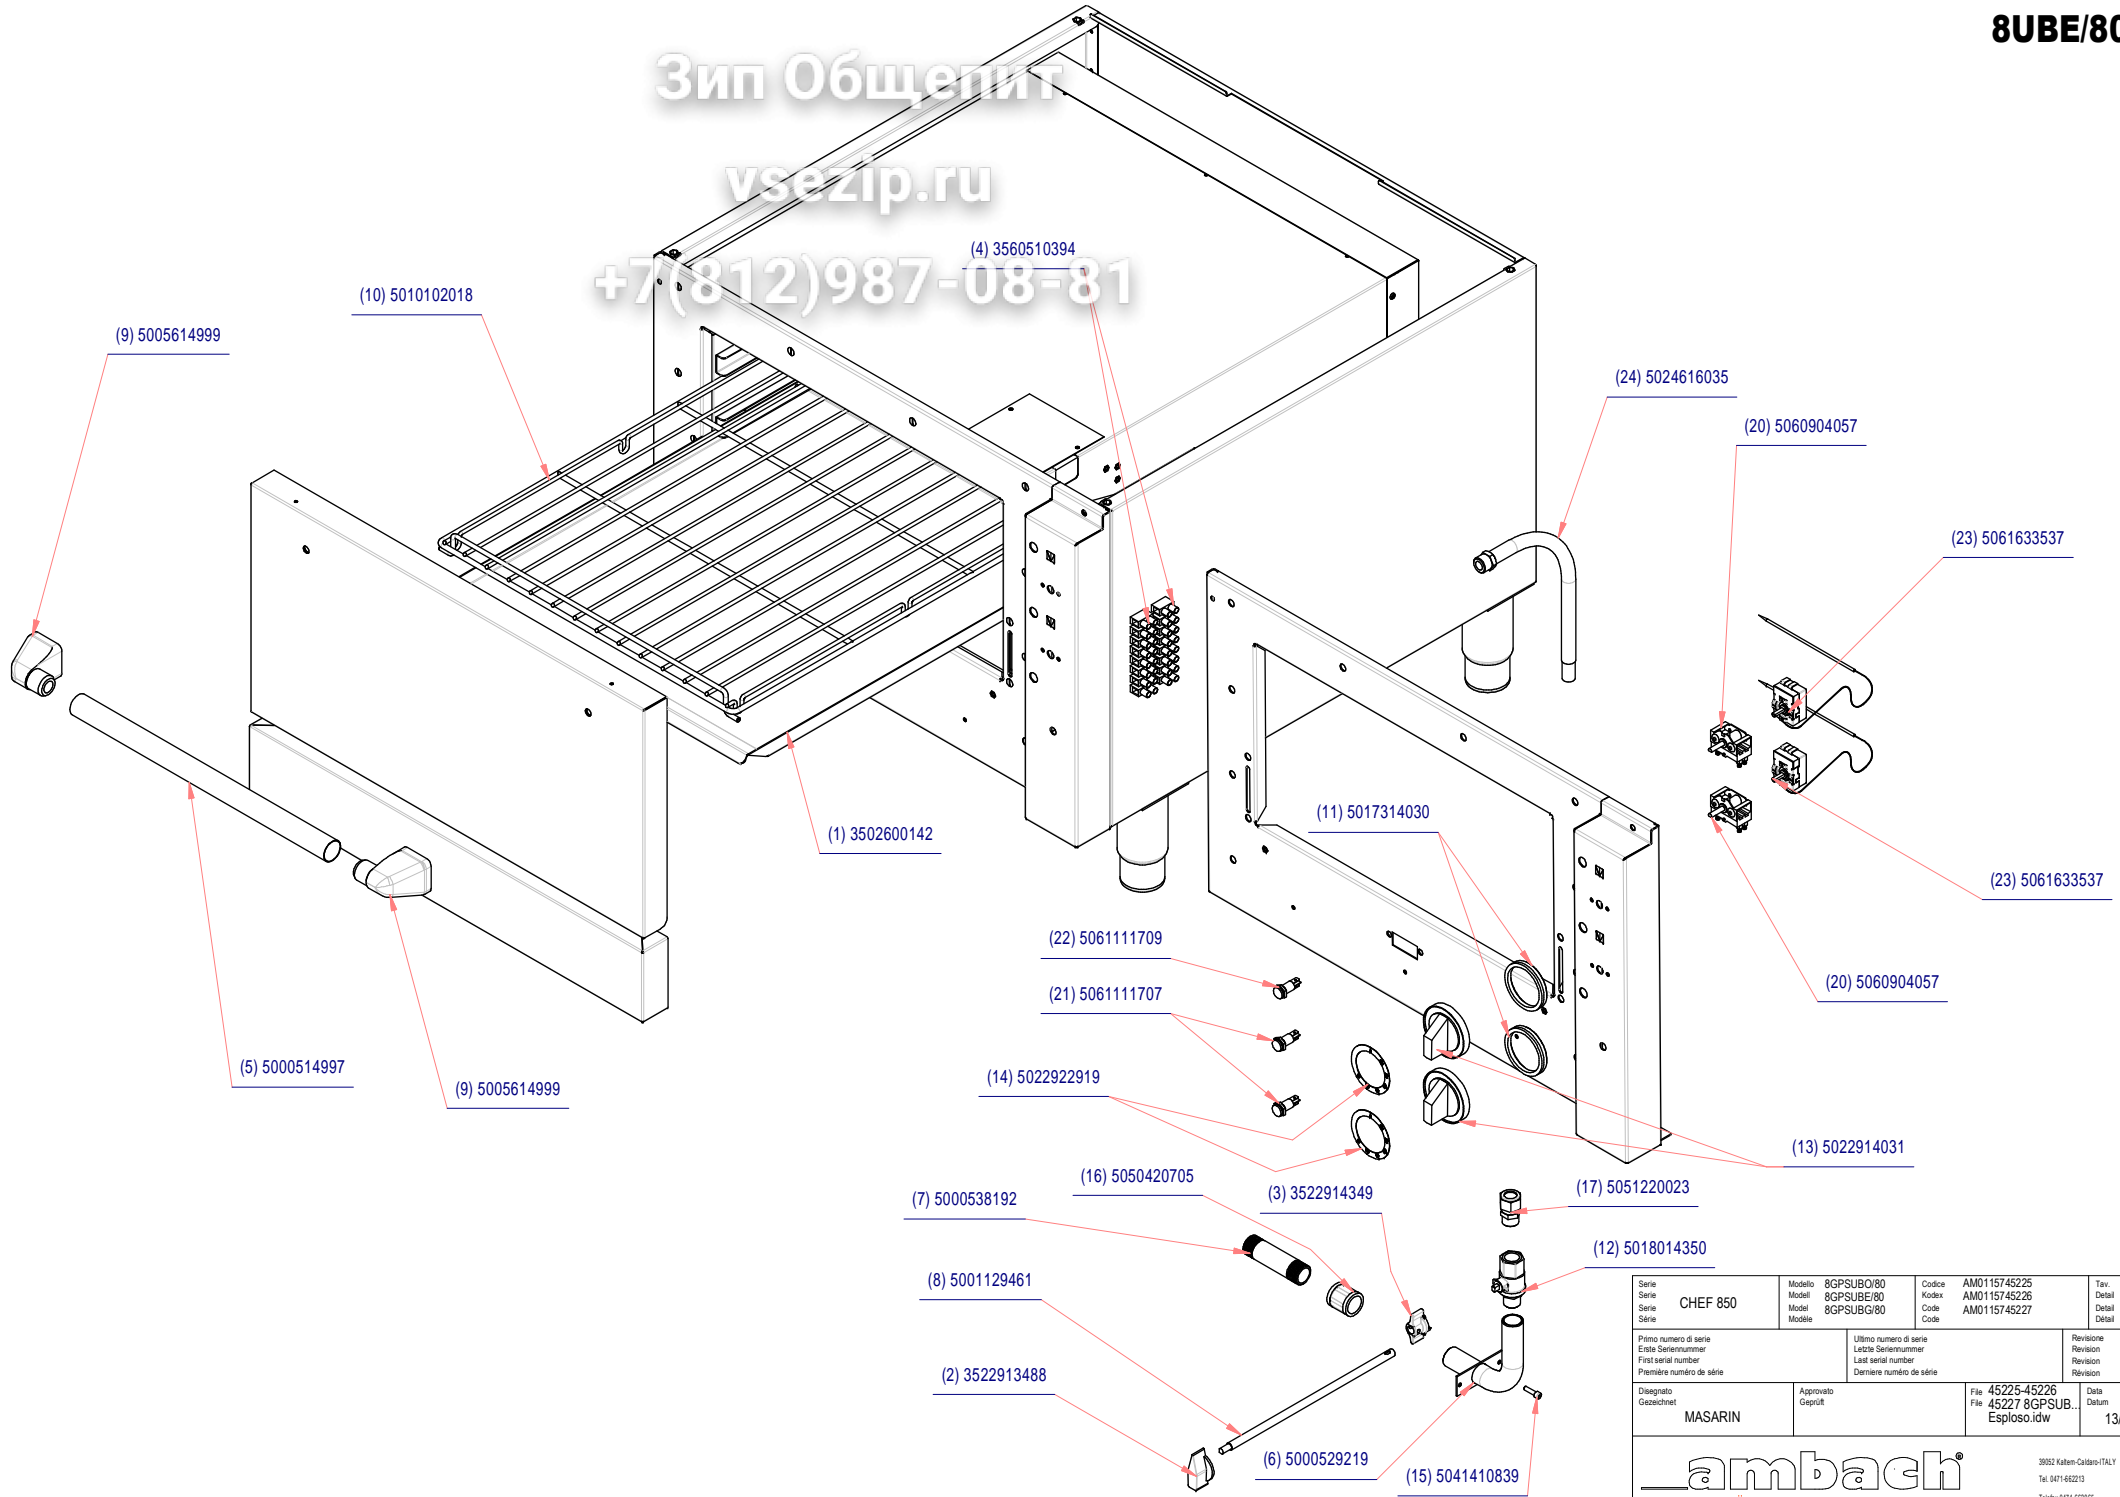

Зип Общепит

8GPSUBO/80

8GPSUBG/80

8GPSUBE/80

vsezip.ru

+7(812)987-08-81

Serie Serie Série	Modello Modell Modèle	8GPSUBO/80 8GPSUBE/80 8GPSUBG/80	Codice Kodex Code	AM0115745225 AM0115745226 AM0115745227	Tav. Detail Détail	1/5
Primo numero di serie Erste Seriennummer First serial number Première numéro de série			Ultimo numero di serie Letzte Seriennummer Last serial number Dernière numéro de série		Revisione Revision Révision	00
Disegnato Gezeichnet	Approvato Geprüft	File Esploso.idw		45225-45226 45227 8GPSUB...	Data Datum	13/11/2013

ambach
GROSSKÜCHENTECHNIK · GRANDI CUCINE

39053 Kallten-Caldiro-ITALY
Tel. 0471-662213
Telex 0471-662035

Зип Общепит
vsezip.ru
+7(812)987-08-81

Serie Serie	Modello Modell	Codice Kodex	AM0115745225 AM0115745226 AM0115745227	Tav. Detail	2/5
CHEF 850	8GPSUB0/80 8GPSUBE/80 8GPSUBG/80	Code Code Code		Revisione Revision	00
Primo numero di serie Erste Seriennummer First serial number Première numéro de série		Ultimo numero di serie Letzte Seriennummer Last serial number Dernière numéro de série		Revisione Revision	
Disegnato Gezeichnet		Approvato Geprüft	File Date	13/11/2013	
MASARIN		45225-45226 45227 8GPSUB... Esploso.idw			

Зип Общепит
vsezip.ru

+7(812)987-08-81

Serie Serie Série	CHEF 850	Modello Modell Model	8GPSUBQ/80 8GPSUBE/80 8GPSUBG/80	Codice Kodex Code	AM0115745225 AM0115745226 AM0115745227	Tav. Detail Detail	3/5
Primo numero di serie Erste Seriennummer First serial number Première numéro de série		Ultimo numero di serie Letzte Seriennummer Last serial number Dernière numéro de série		Revisione Revision Revision Revision		00	
Disegnato Gezeichnet	MASARIN	Approvato Geprüft		File Dateim.	45225-45226 45227 8GPSUB... Esploso.idw	Data Datum	13/11/2013
						39052 Kallern-Caldiero-ITALY Tel. 0471-662213 Telex 0471-66205	