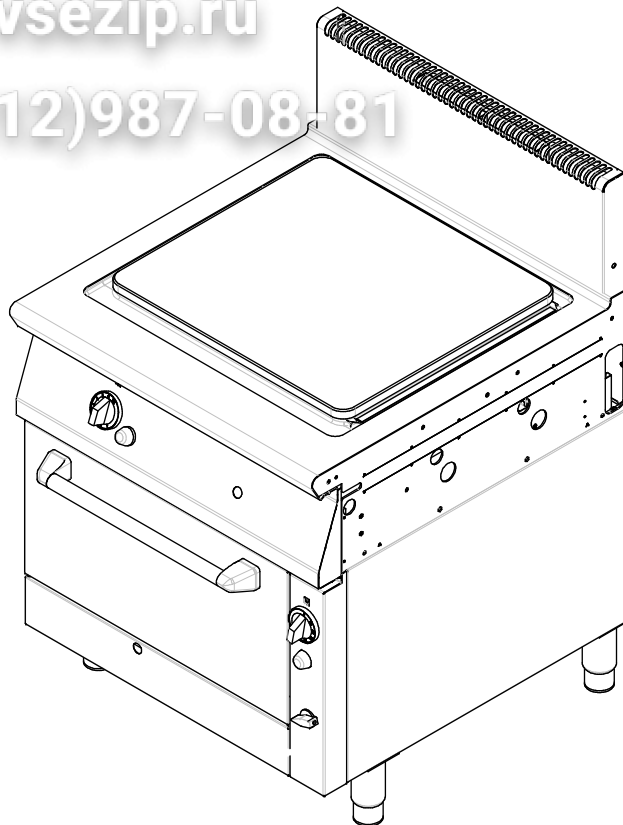

Зип Общепит

8GPSUBO/80

8GPSUBG/80

8GPSUBE/80

vsezip.ru

+7(812)987-08-81

Serie Serie Série	Modello Modell Modèle	8GPSUBO/80 8GPSUBE/80 8GPSUBG/80	Codice Kodex Code	AM0115745225 AM0115745226 AM0115745227	Tav. Detail Détail	1/5
Primo numero di serie Erste Seriennummer First serial number Première numéro de série			Ultimo numero di serie Letzte Seriennummer Last serial number Dernière numéro de série		Revisione Revision Révision	00
Disegnato Gezeichnet	Approvato Geprüft	File Esploso.idw		45225-45226 45227 8GPSUB...	Data Datum	13/11/2013

ambach
GROSSKÜCHENTECHNIK · GRANDI CUCINE