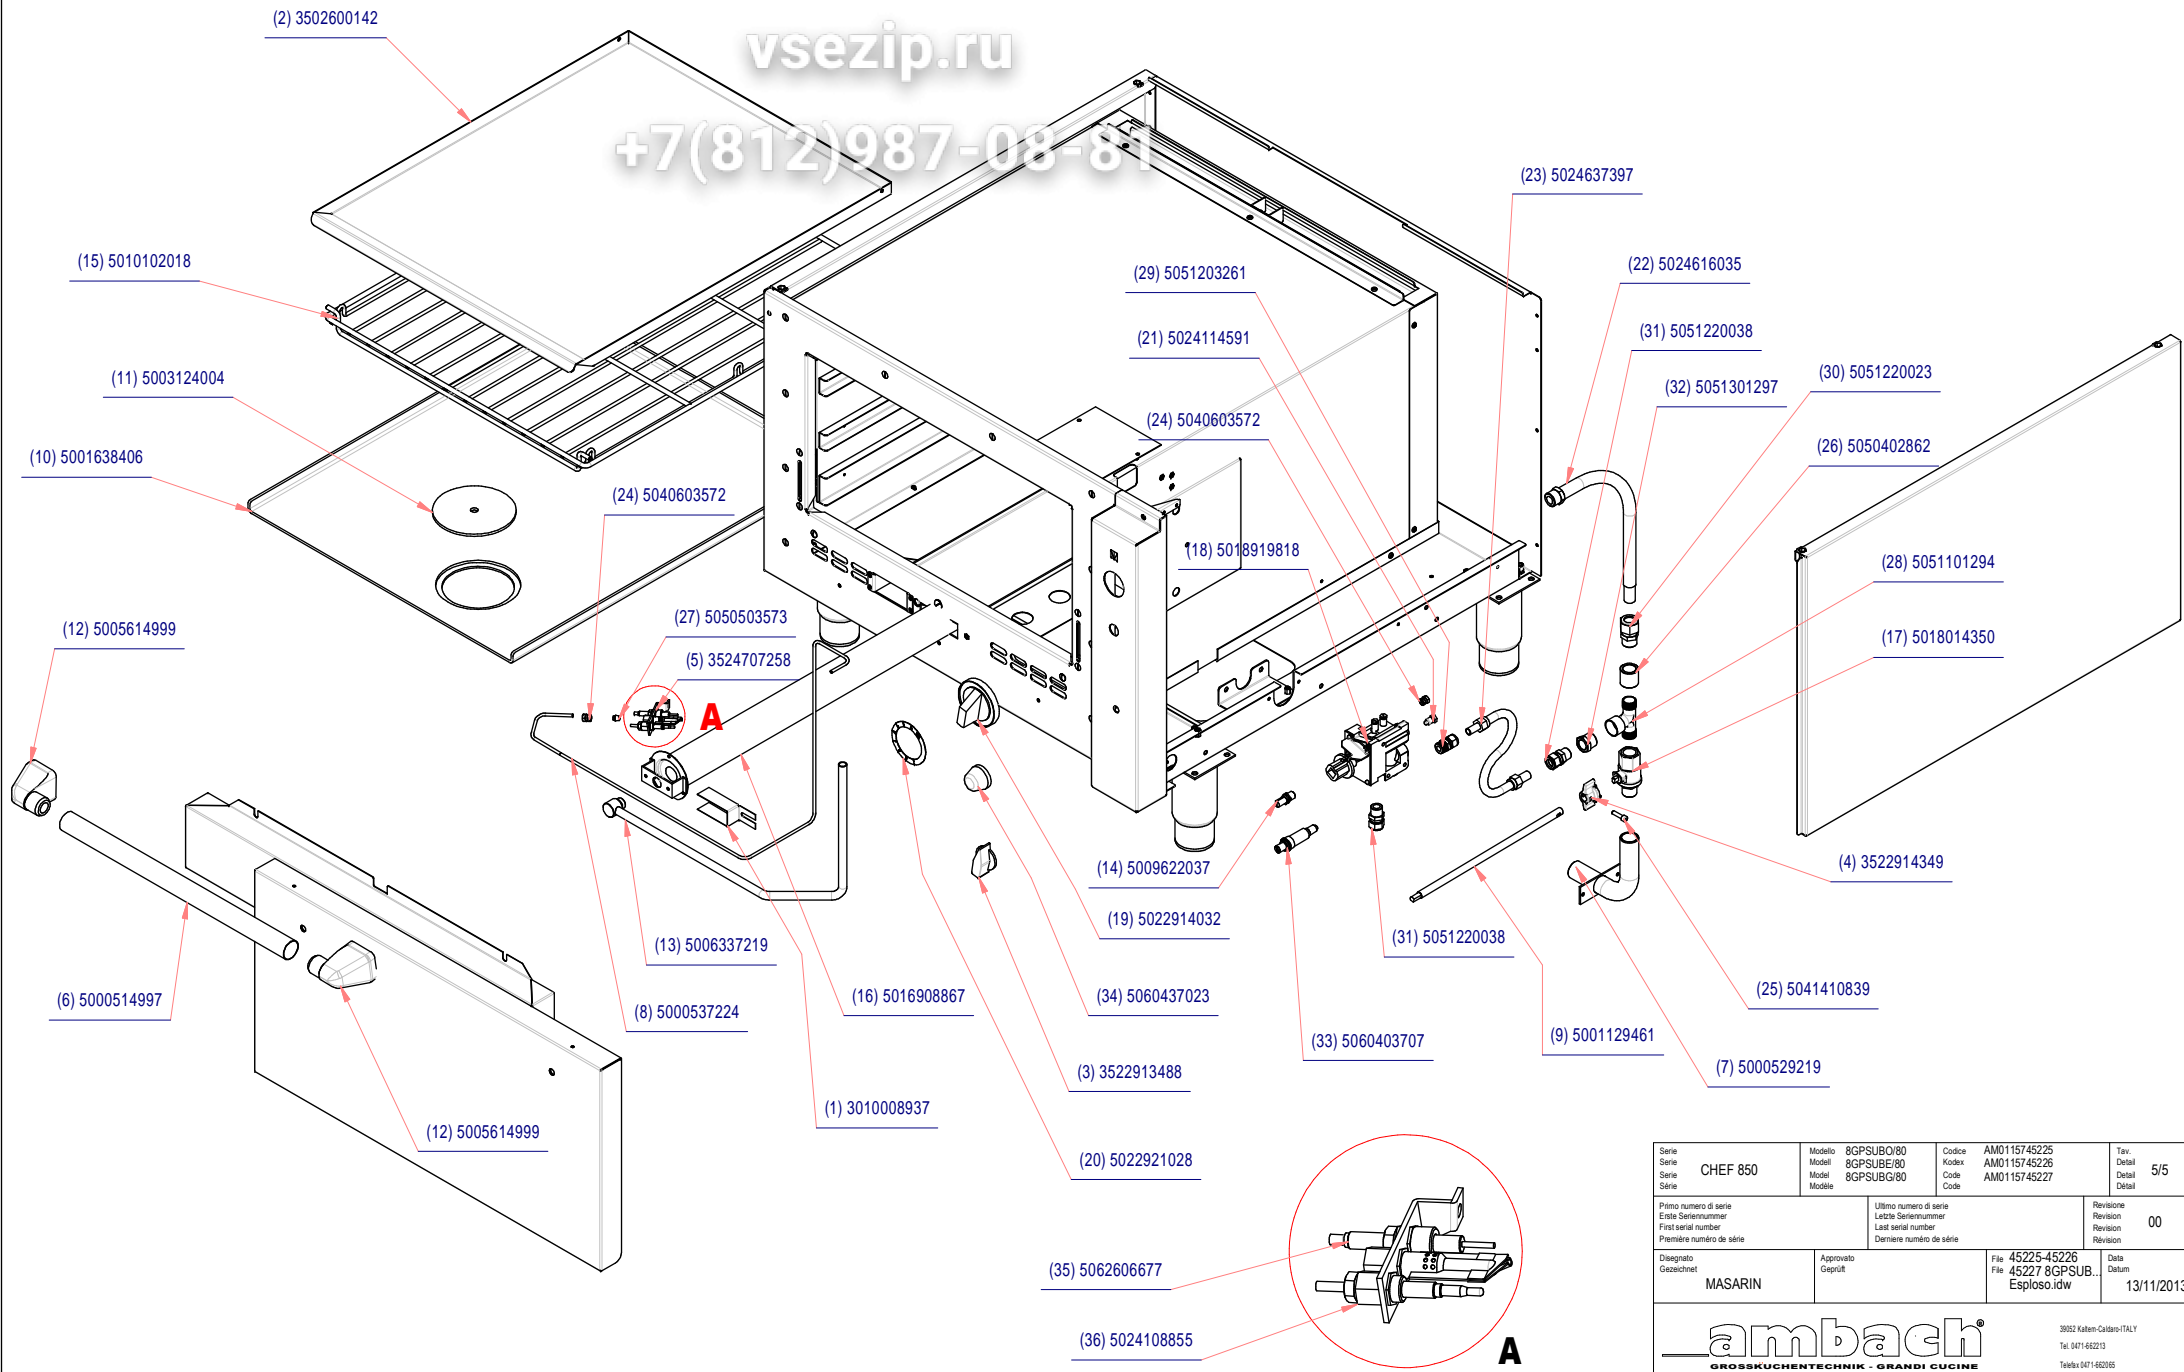

Зип Общепит

vsezip.ru

+7(812)987-08-81

Serie Serie Série	CHEF 850	Modello Modell Modèle	8GPSUB/80 8GPSUBE/80 8GPSUBG/80	Codice Kodex Code	AM0115745225 AM0115745226 AM0115745227	Tav. Detail Detail	5/5
Primo numero di serie Erste Seriennummer First serial number Première numéro de série	Ultimo numero di serie Letzte Seriennummer Last serial number Dernière numéro de série		Revisore Revision Revision Révision		00		
Disegnato Gezeichnet	Approvato Geprüft	File Dateum	45225-45226 45227 8GPSUB... Esploso.idw	13/11/2013			
MASARIN							
		3905 Kitten-Caldaro-ITALY				Tel. 0471-662213 Telex 0471-66205	