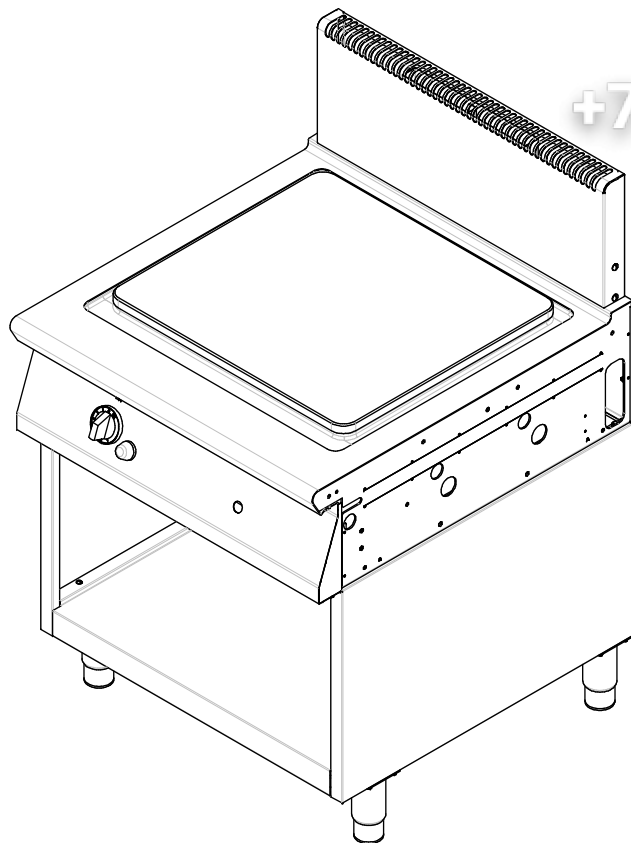

Зип Общепит

8GPSUBO/80

8GPSUBG/80

8GPSUBE/80

vsezip.ru

+7(812)987-08-81

Serie Serie Série	Modello Modell Modèle	8GPSUBO/80 8GPSUBE/80 8GPSUBG/80	Codice Kodex Code	AM0115745225 AM0115745226 AM0115745227	Tav. Detail Détail	1/5
Primo numero di serie Erste Seriennummer First serial number Première numéro de série			Ultimo numero di serie Letzte Seriennummer Last serial number Dernière numéro de série		Revisione Revision Révision	00
Disegnato Gezeichnet	Approvato Geprüft	File Esploso.idw		45225-45226 45227 8GPSUB...	Data Datum	13/11/2013

ambach
GROSSKÜCHENTECHNIK · GRANDI CUCINE