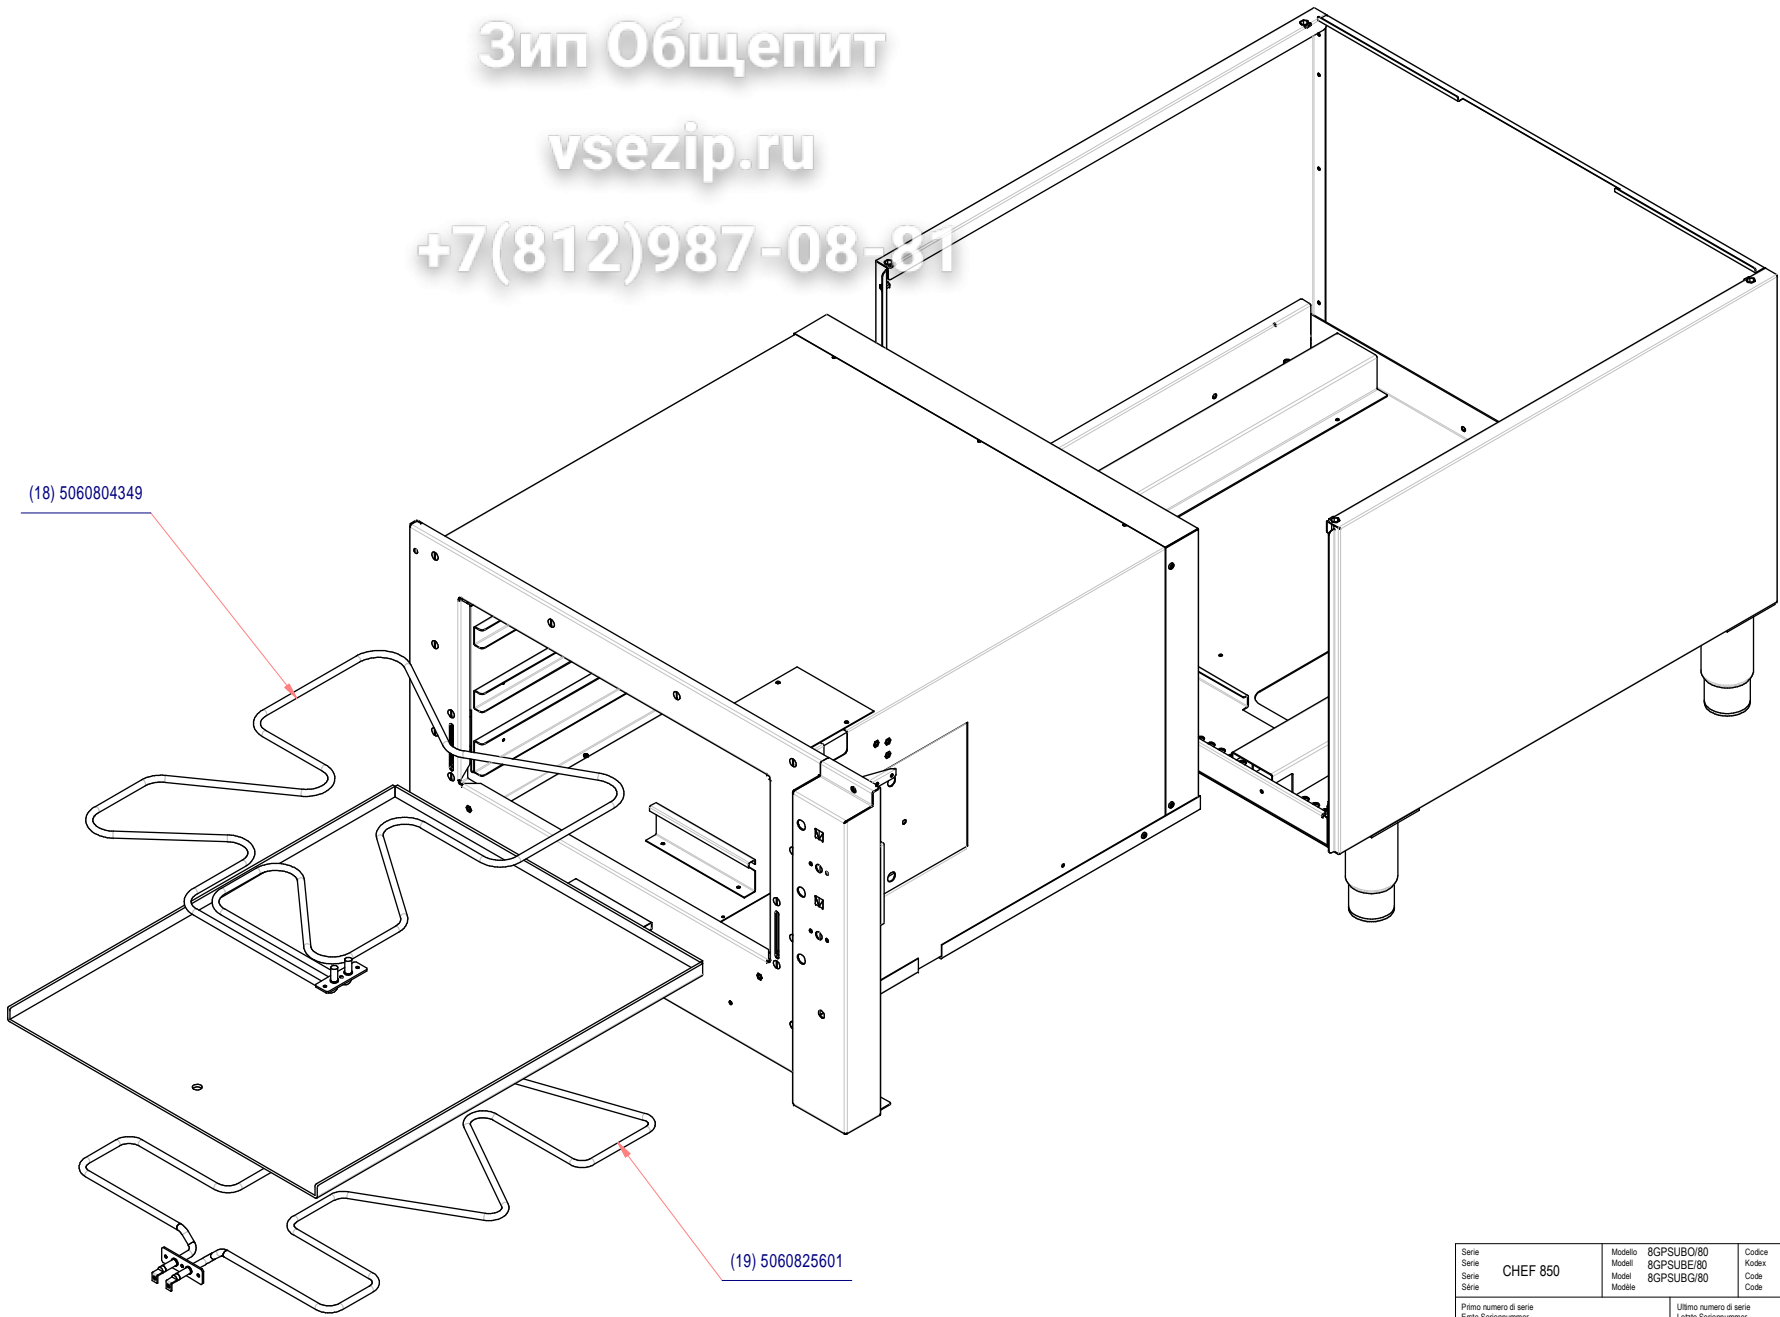

Зип Общепит
vsezip.ru
+7(812)987-08-81

(18) 5060804349

(19) 5060825601

Serie Serie Série	Modello Modell Modèle	Codice Kodex Code	AM0115745225 AM0115745226 AM0115745227	Tav. Detail Detail	4/5
Primo numero di serie Erste Seriennummer First serial number Première numéro de série	Ultimo numero di serie Letzte Seriennummer Last serial number Dernière numéro de série	Revisione Revision Revision	00		
Disegnato Gezeichnet	Approvato Geprüft	File Esploso.idw	45225-45226 45227 8GPSUB...	Data Datum	13/11/2013
MASARIN