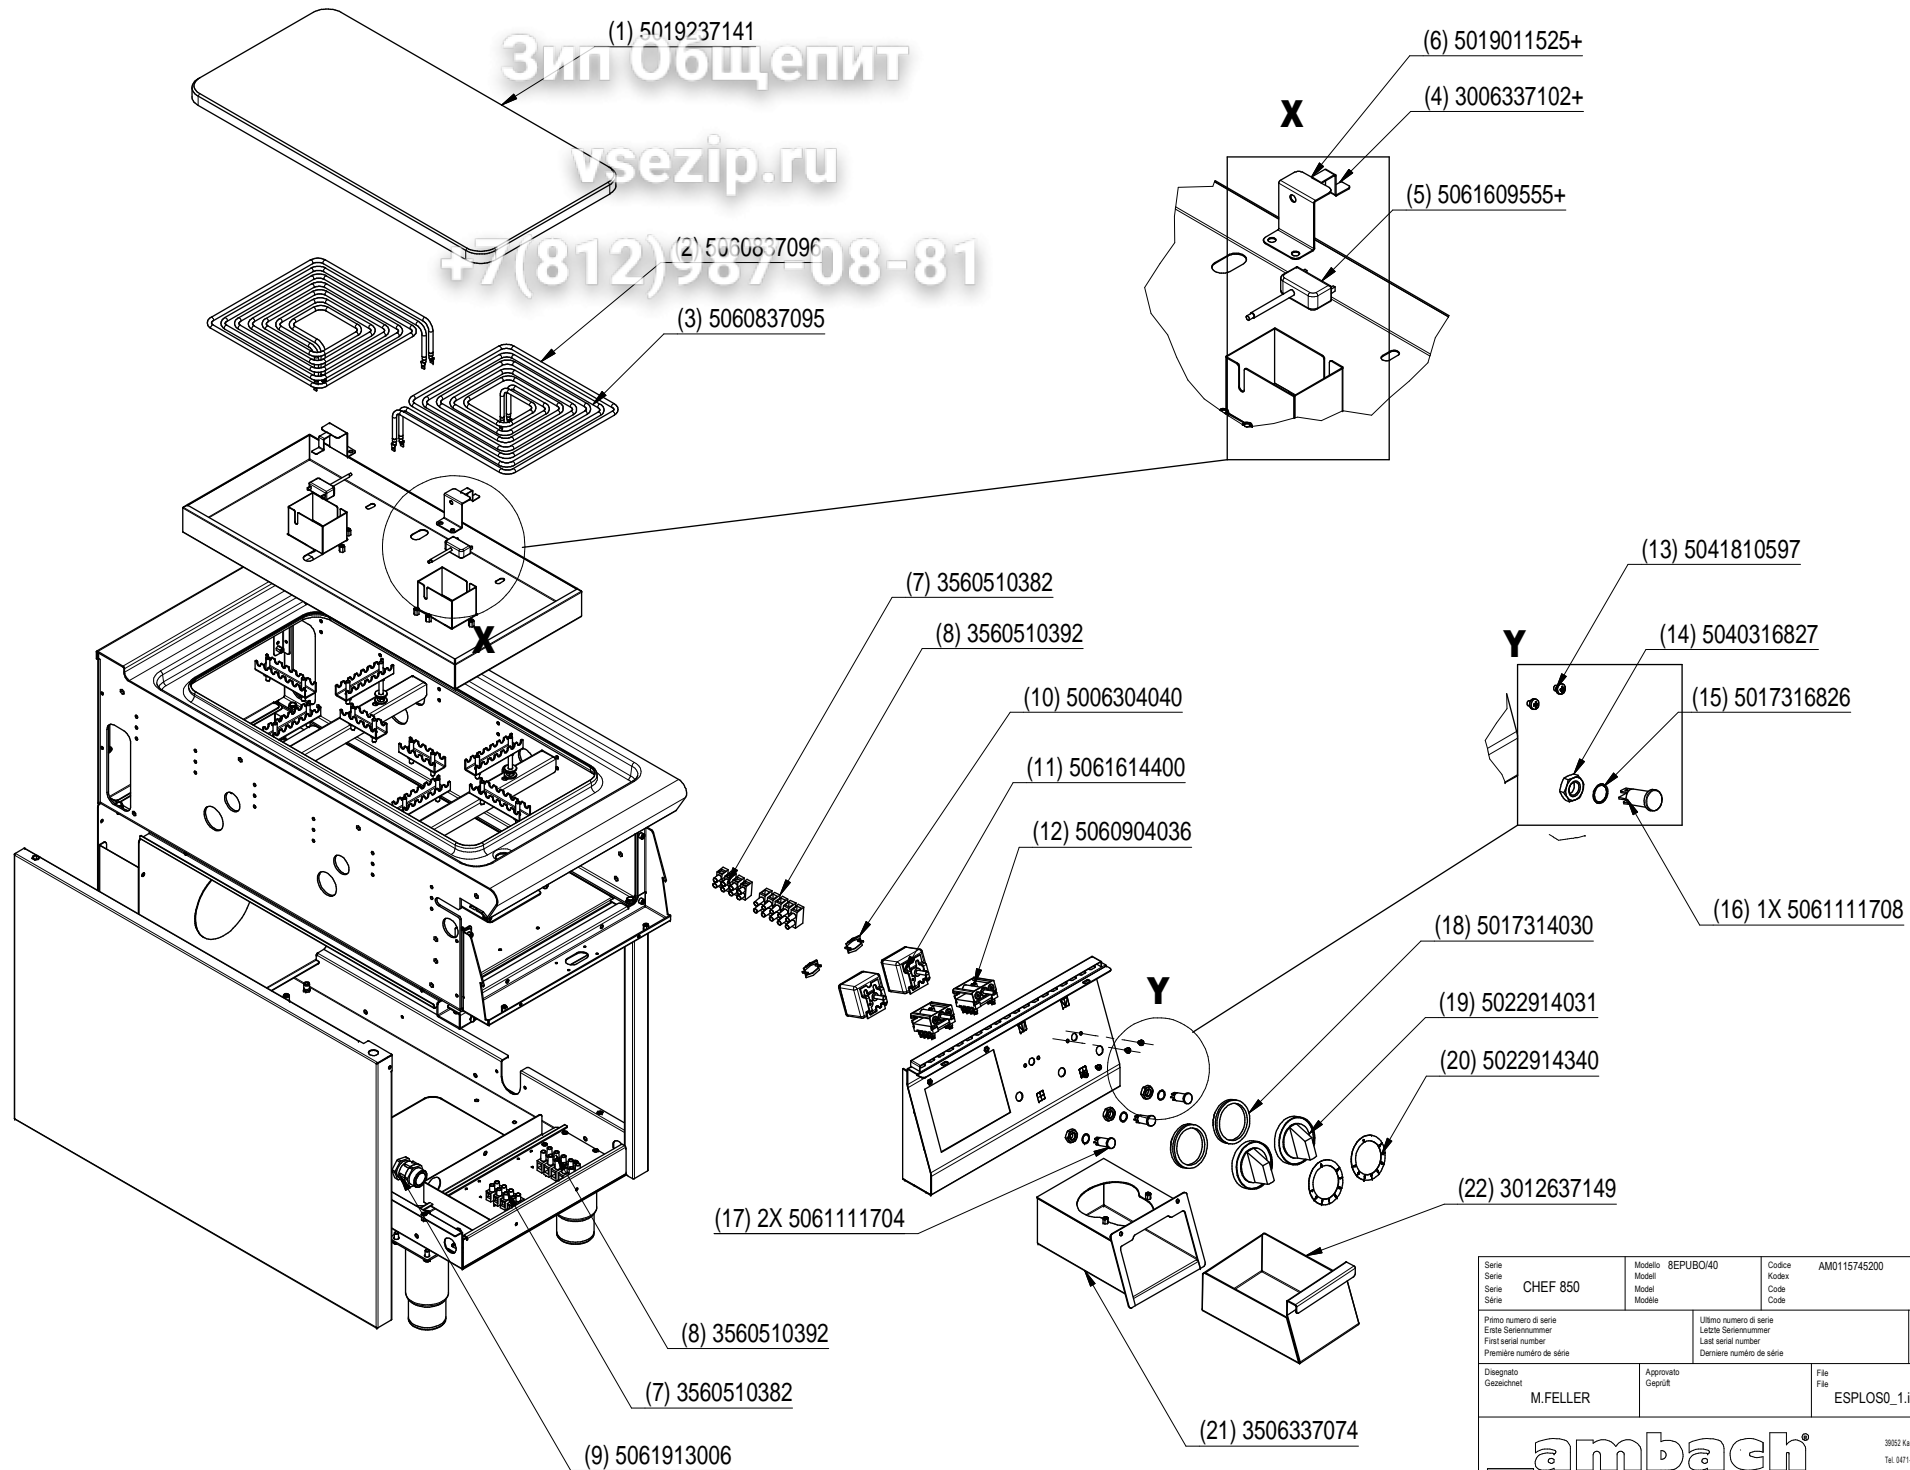

Zip Общепит
vsezip.ru

+7(812)987-08-81

Serie Serie Série	Modello Modell Modél	Codice Kodex Code	AM0115745200	Tav. Detail Detail	2/2
Primo numero di serie Erste Seriennummer First serial number Première numéro de série	Ultimo numero di serie Letzte Seriennummer Last serial number Dernière numéro de série	Revisione Revision Revision		Revisione Revision Revision	0
Disegnato Gezeichnet	Approvato Geprüft	File File	ESPLOSO_1.idw	Data Datum	09/07/2012
M.FELLER