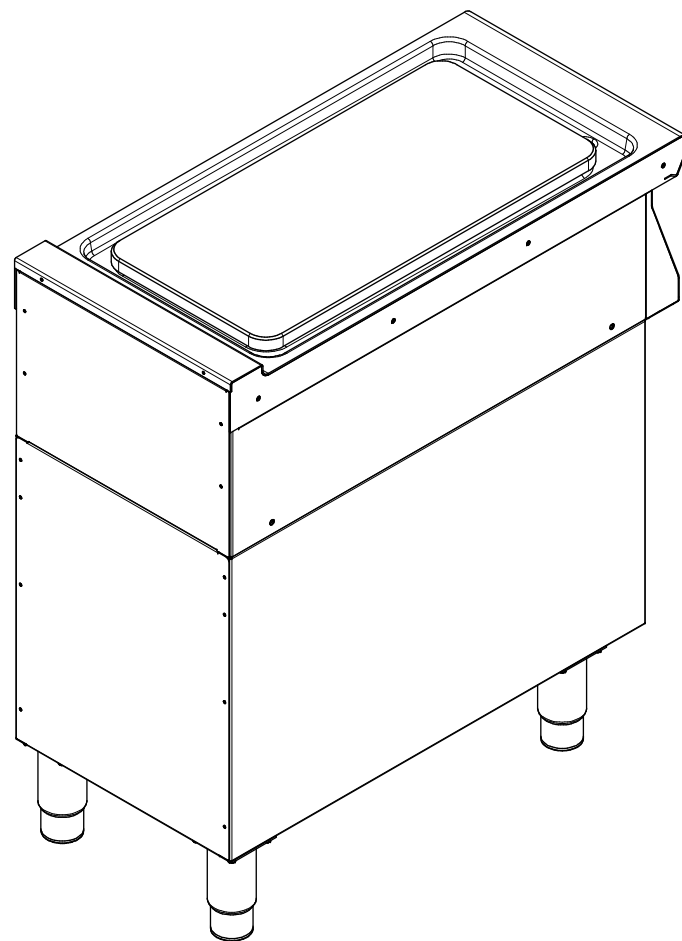

Зип Общепит  
 vsezip.ru  
 +7(812)987-08-81

Serie Serie Série	Modello Modell Modèle	Codice Kodex Code	AM0115745200	Tav. Detail Detail	1/2
CHEF 850					
Primo numero di serie Erste Seriennummer First serial number Première numéro de série		Ultimo numero di serie Letzte Seriennummer Last serial number Dernière numéro de série		Revisione Revision Revision Révision	
				0	
Disegnato Gezeichnet	Approvato Geprüft	File File	ESPLO0.idw	Data Datum	09/07/2012
M.FELLER					
<b>ambach</b> GROSSKÜCHENTECHNIK · GRANDI CUCINE				39053 Kallten-Caldiro-ITALY Tel. 0471-662213 Telex 0471-66205	