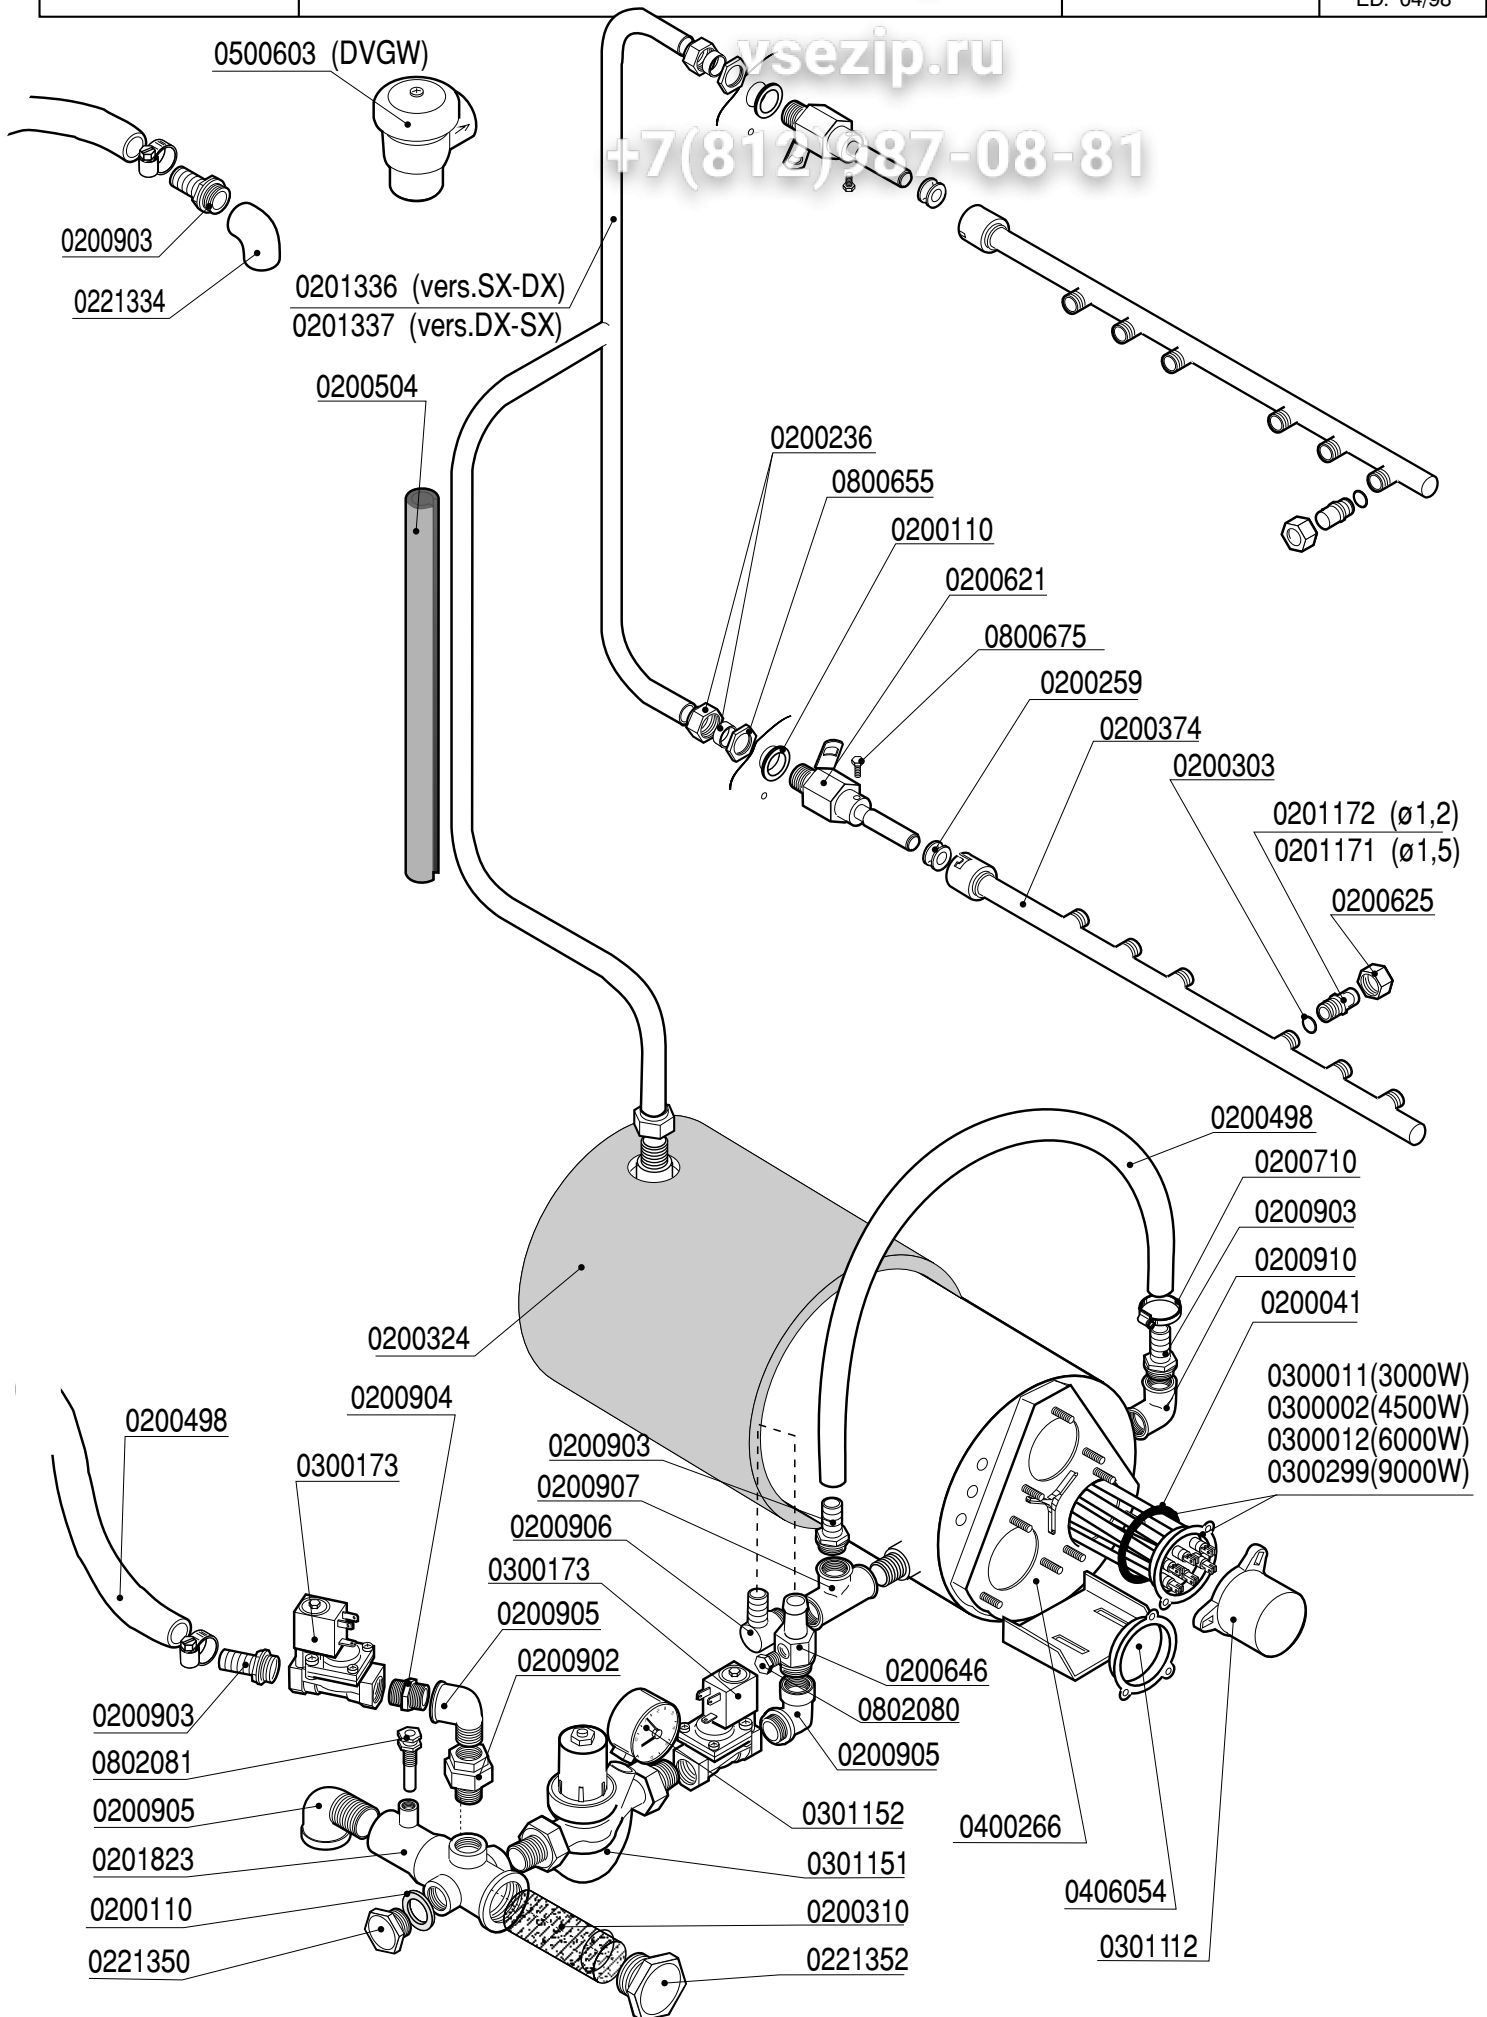

Зип Общепит

Lavastoviglie a TRAINO Cestelli
Lave-vaisselle á panier á TRACTION
Dishwashers with Pull-Through Rack
Geschirrspüler mit Korb-Zugvorrichtung

Matic 10
Matic 20
Matic 33 PRC

Ed. 04/98

PARTI DI RICAMBIO
PIECES DETACHEES
SPARE PARTS
ERSATZTEILE

M3

type
A 2G 1