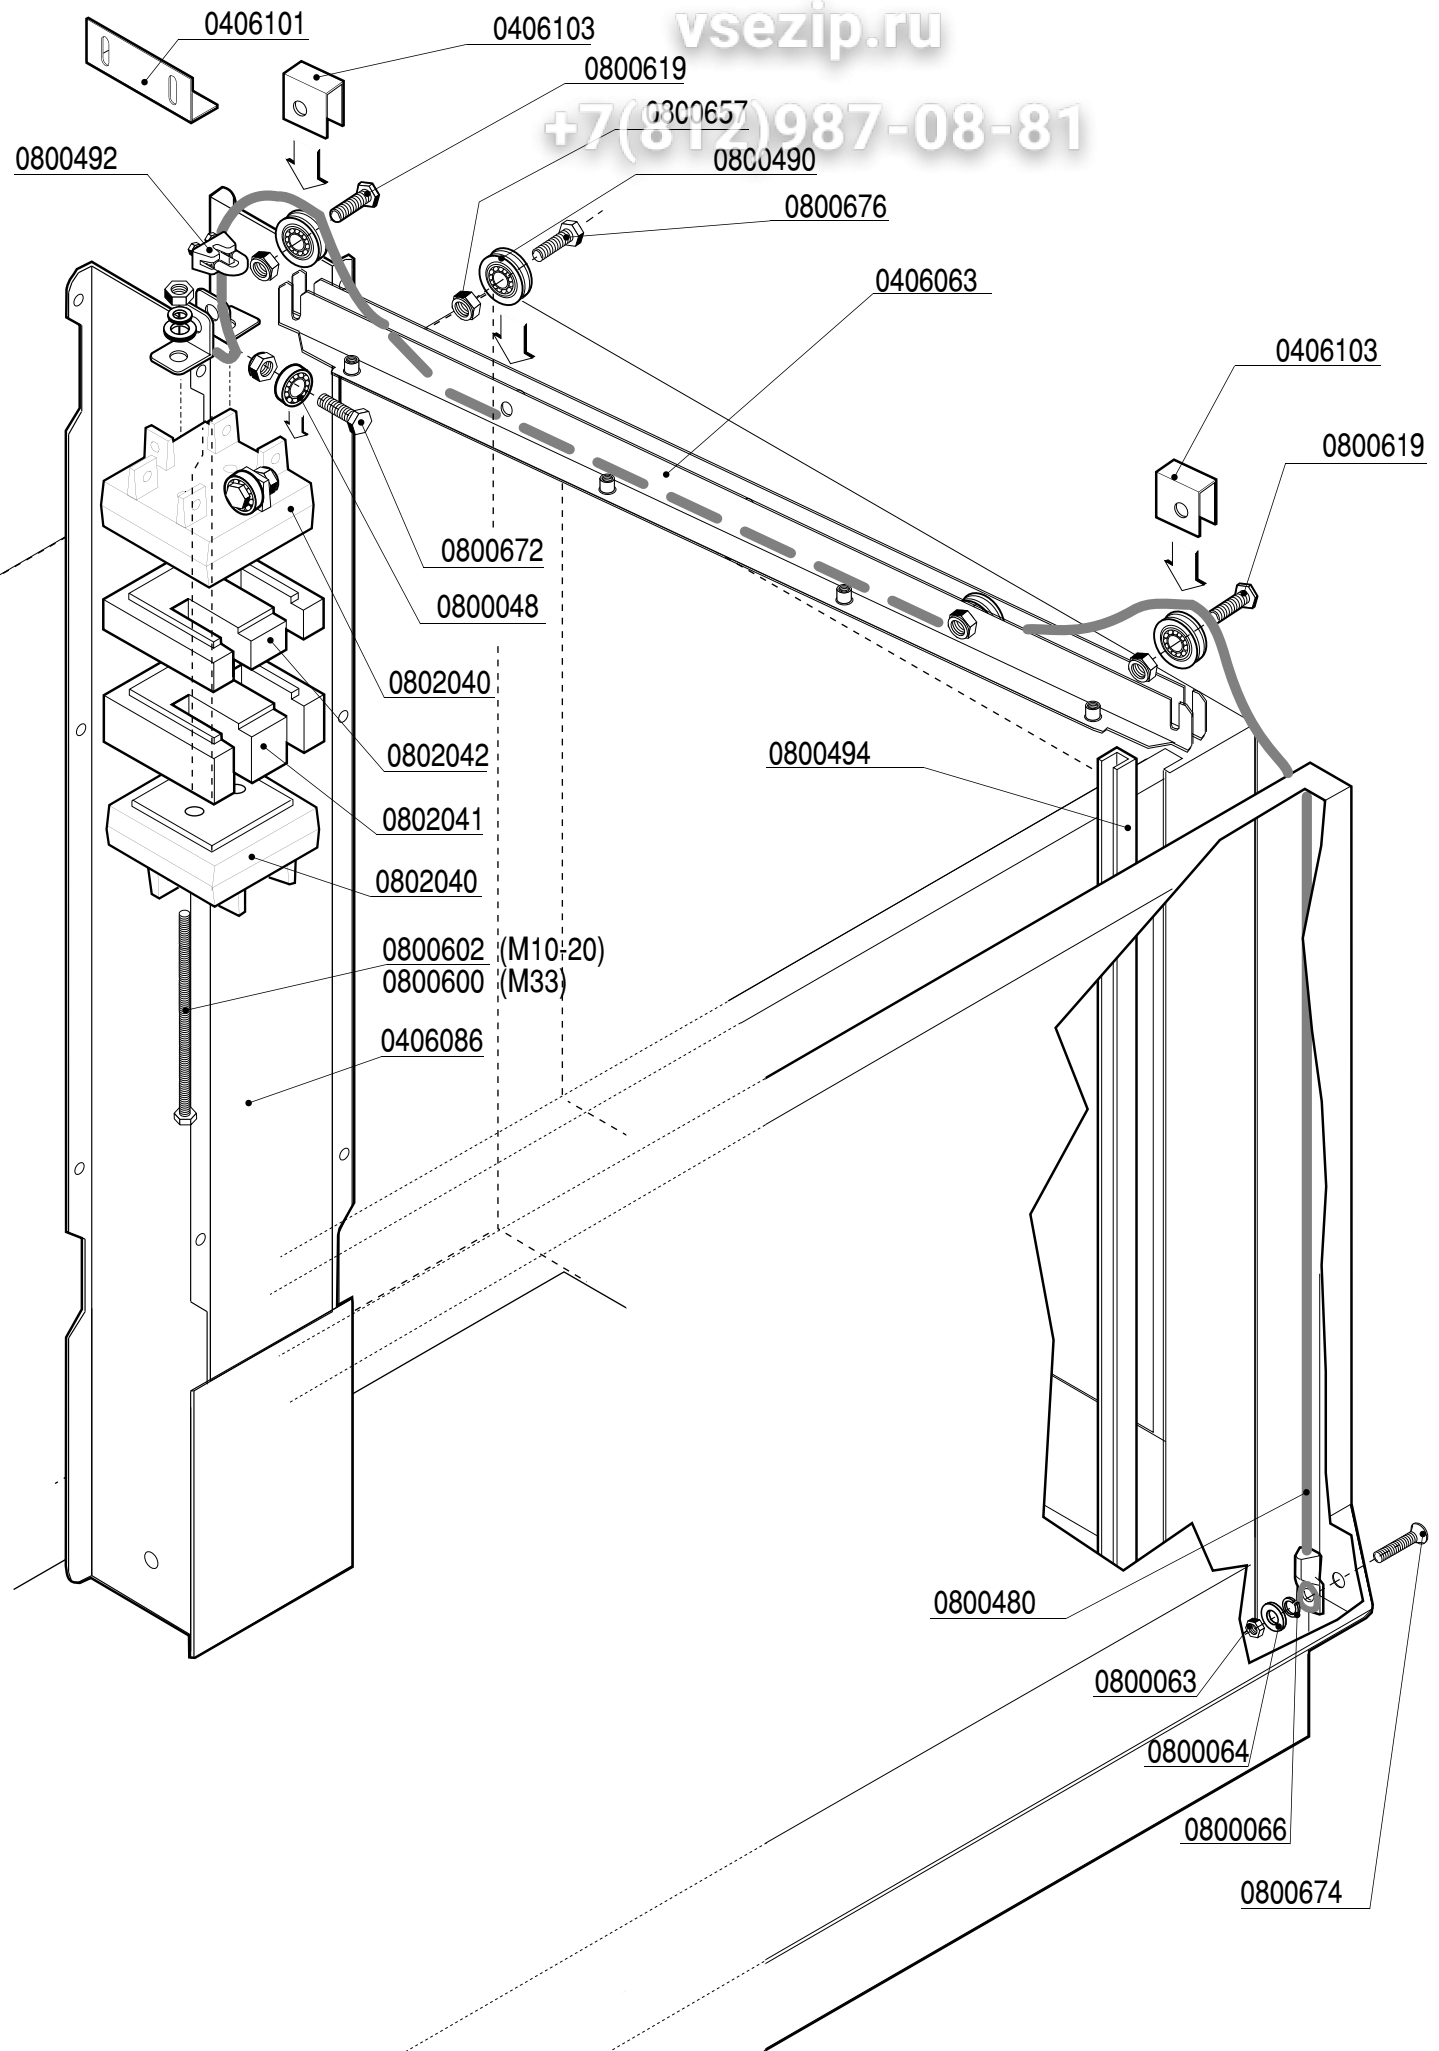

vsezip.ru
+7(812)987-08-81