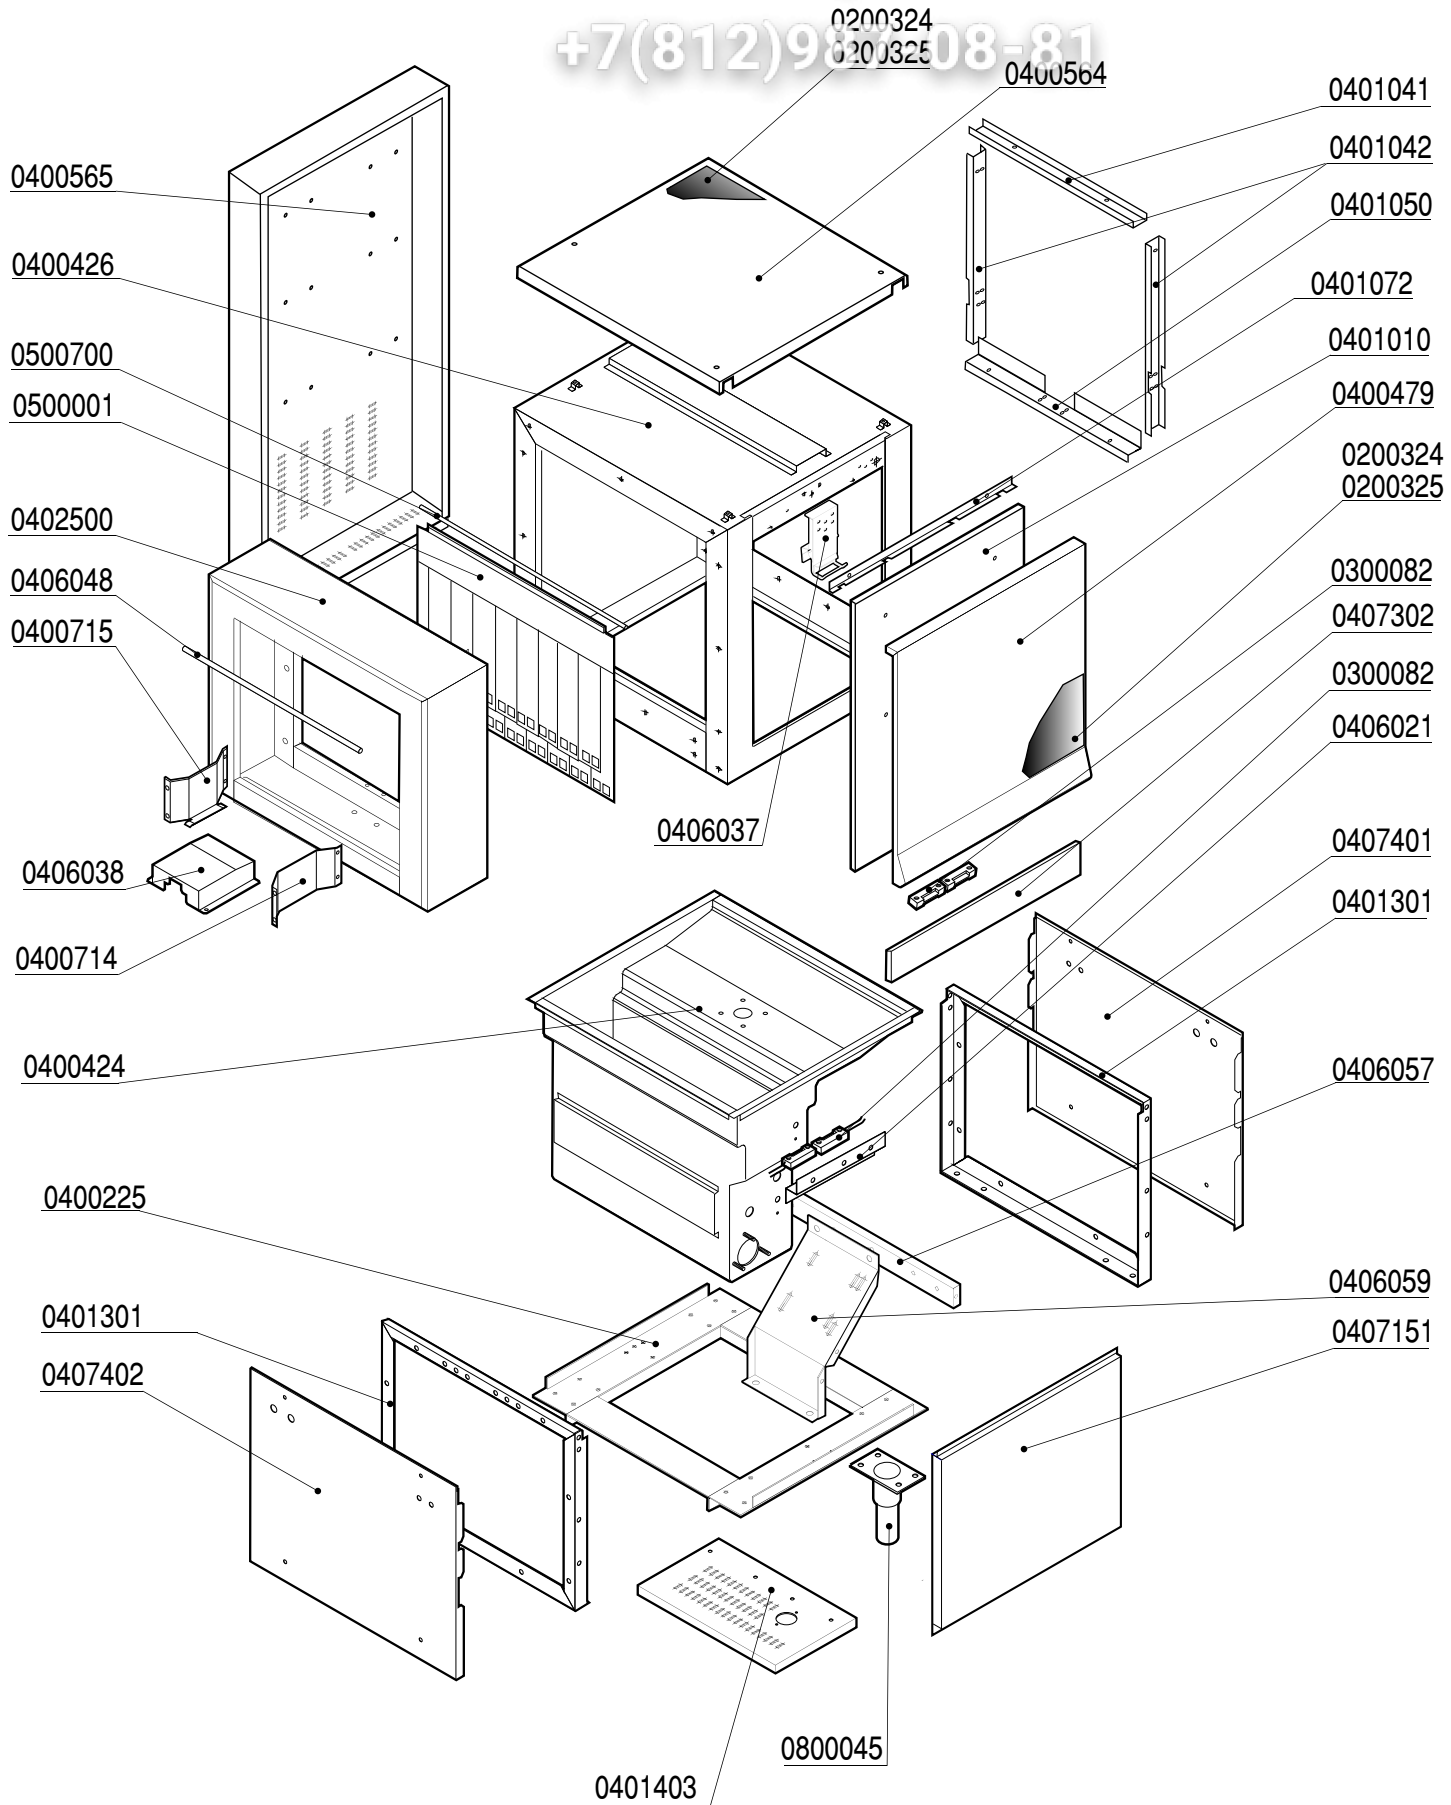

PRELAVAGGIO - PRE-LAVAGE - PRE-WASHING - VORWASCHUNG

+7(812)98708-81