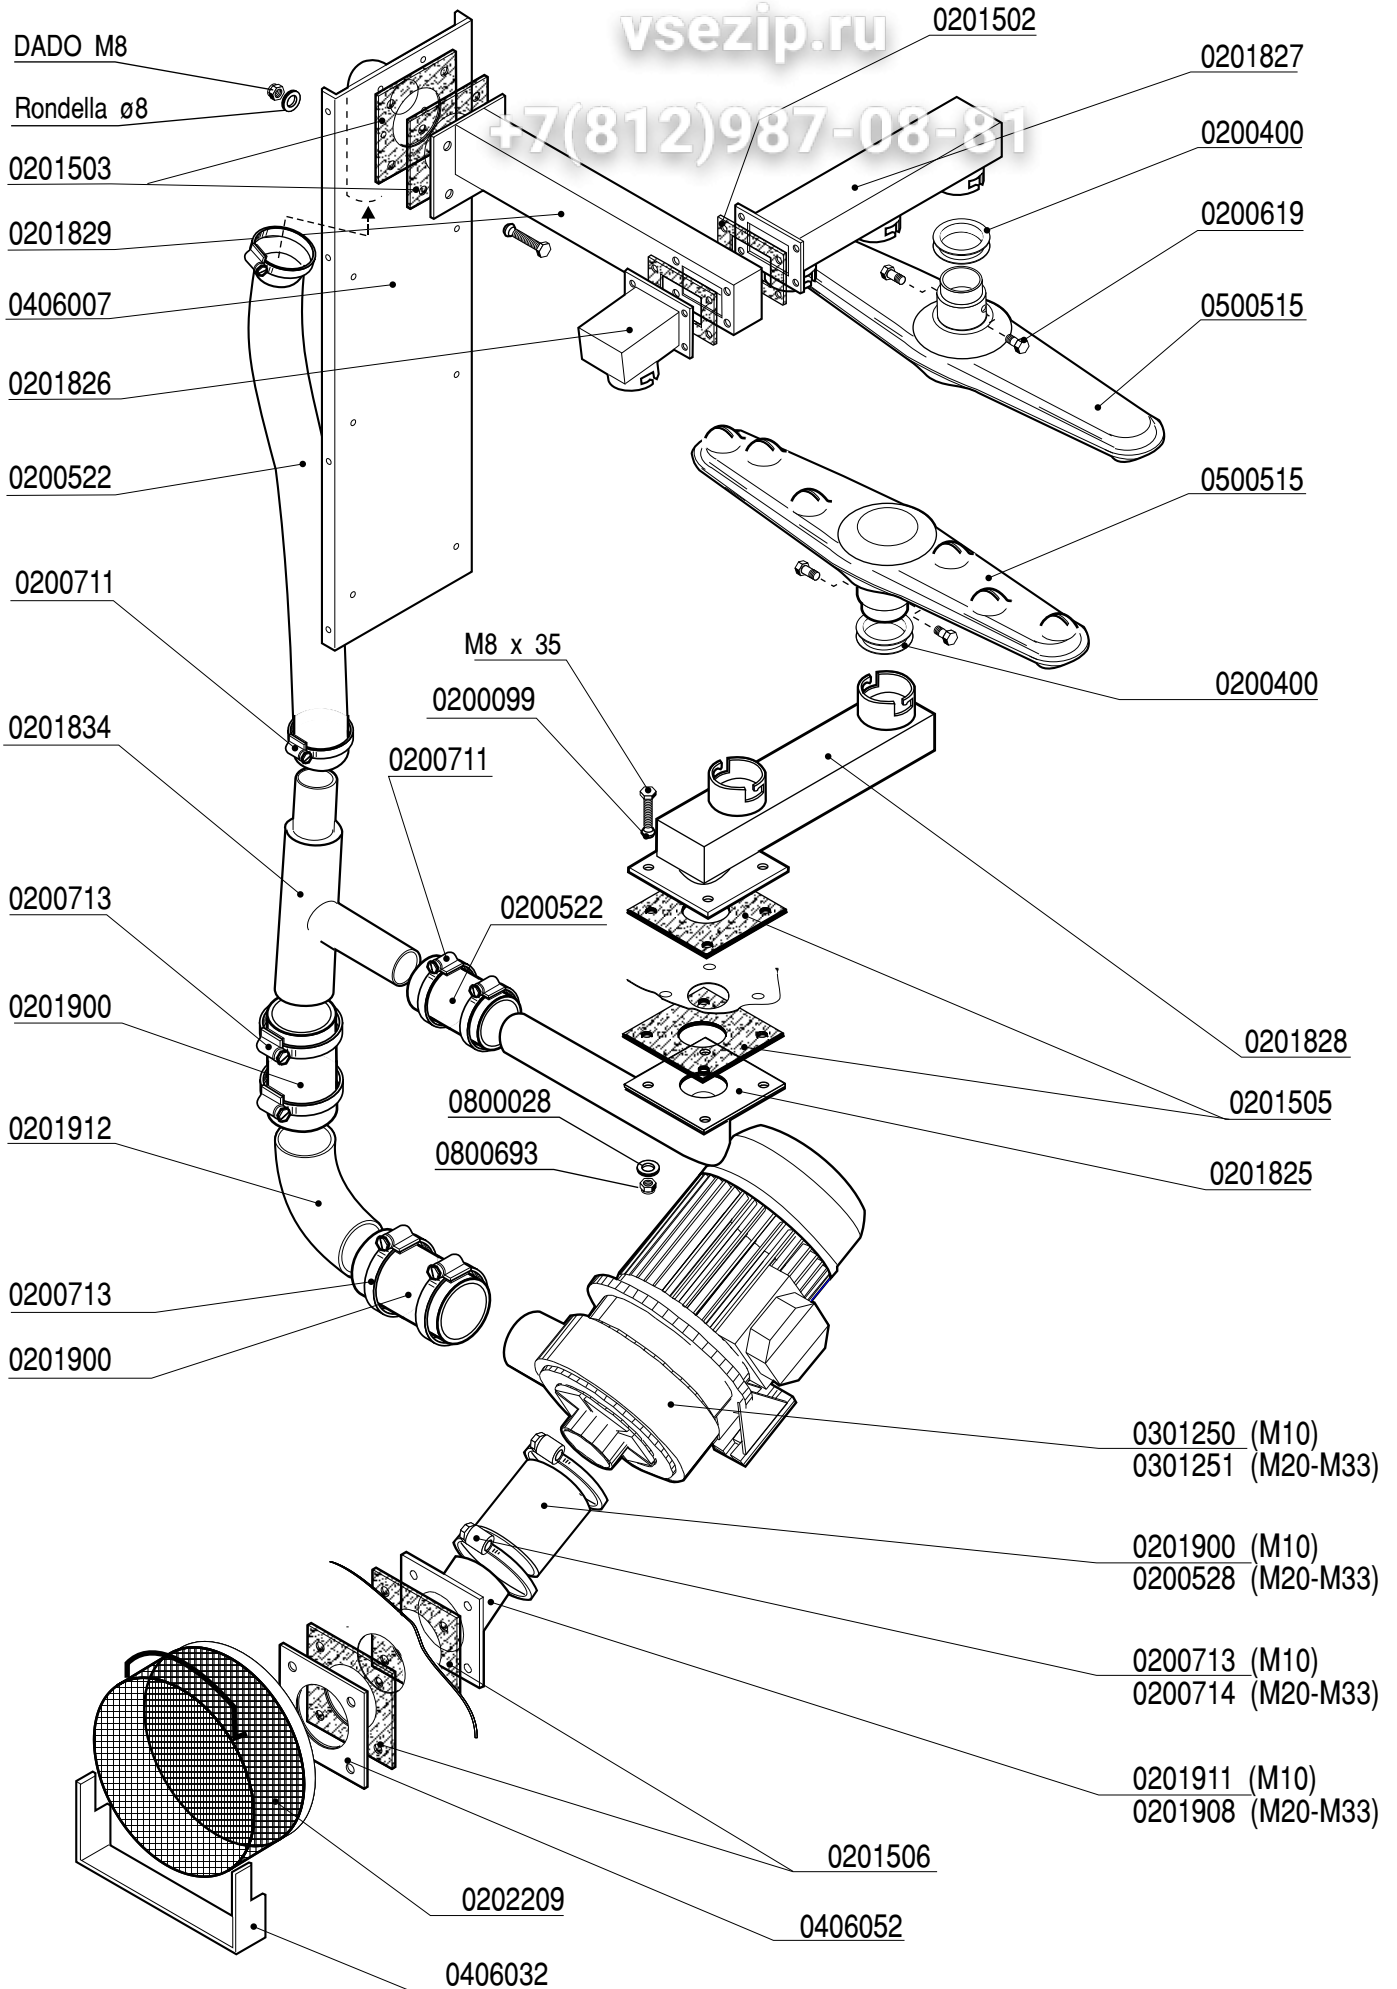

Зип Общепит

Lavastoviglie a TRAINO Cestelli
Lave-vaisselle á panier á TRACTION
Dishwashers with Pull-Through Rack
Geschirrspüler mit Korb-Zugvorrichtung

Matic 10
Matic 20
Matic 33 PRC

Ed. 04/98

PARTI DI RICAMBIO
PIECES DETACHEES
SPARE PARTS
ERSATZTEILE

M3

type
A 2G 1