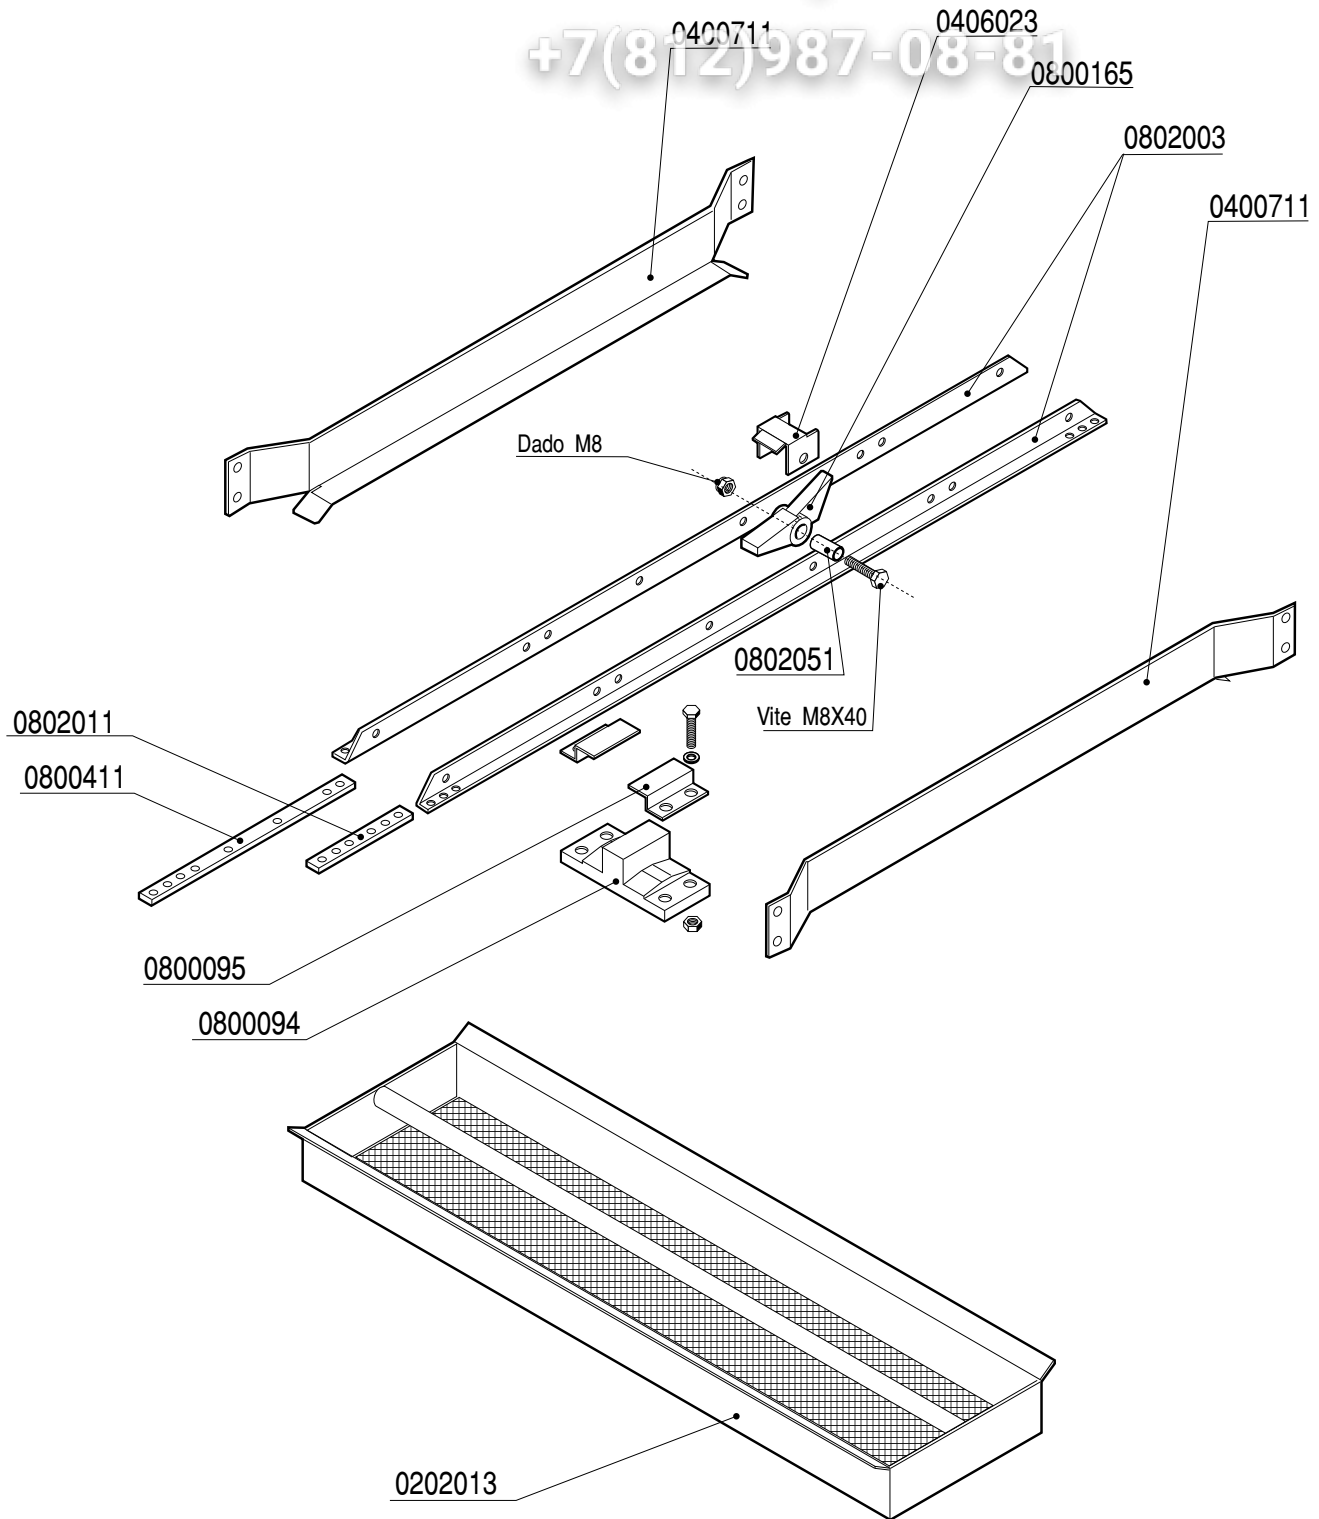

vsezip.ru

+7(812)987-08-81