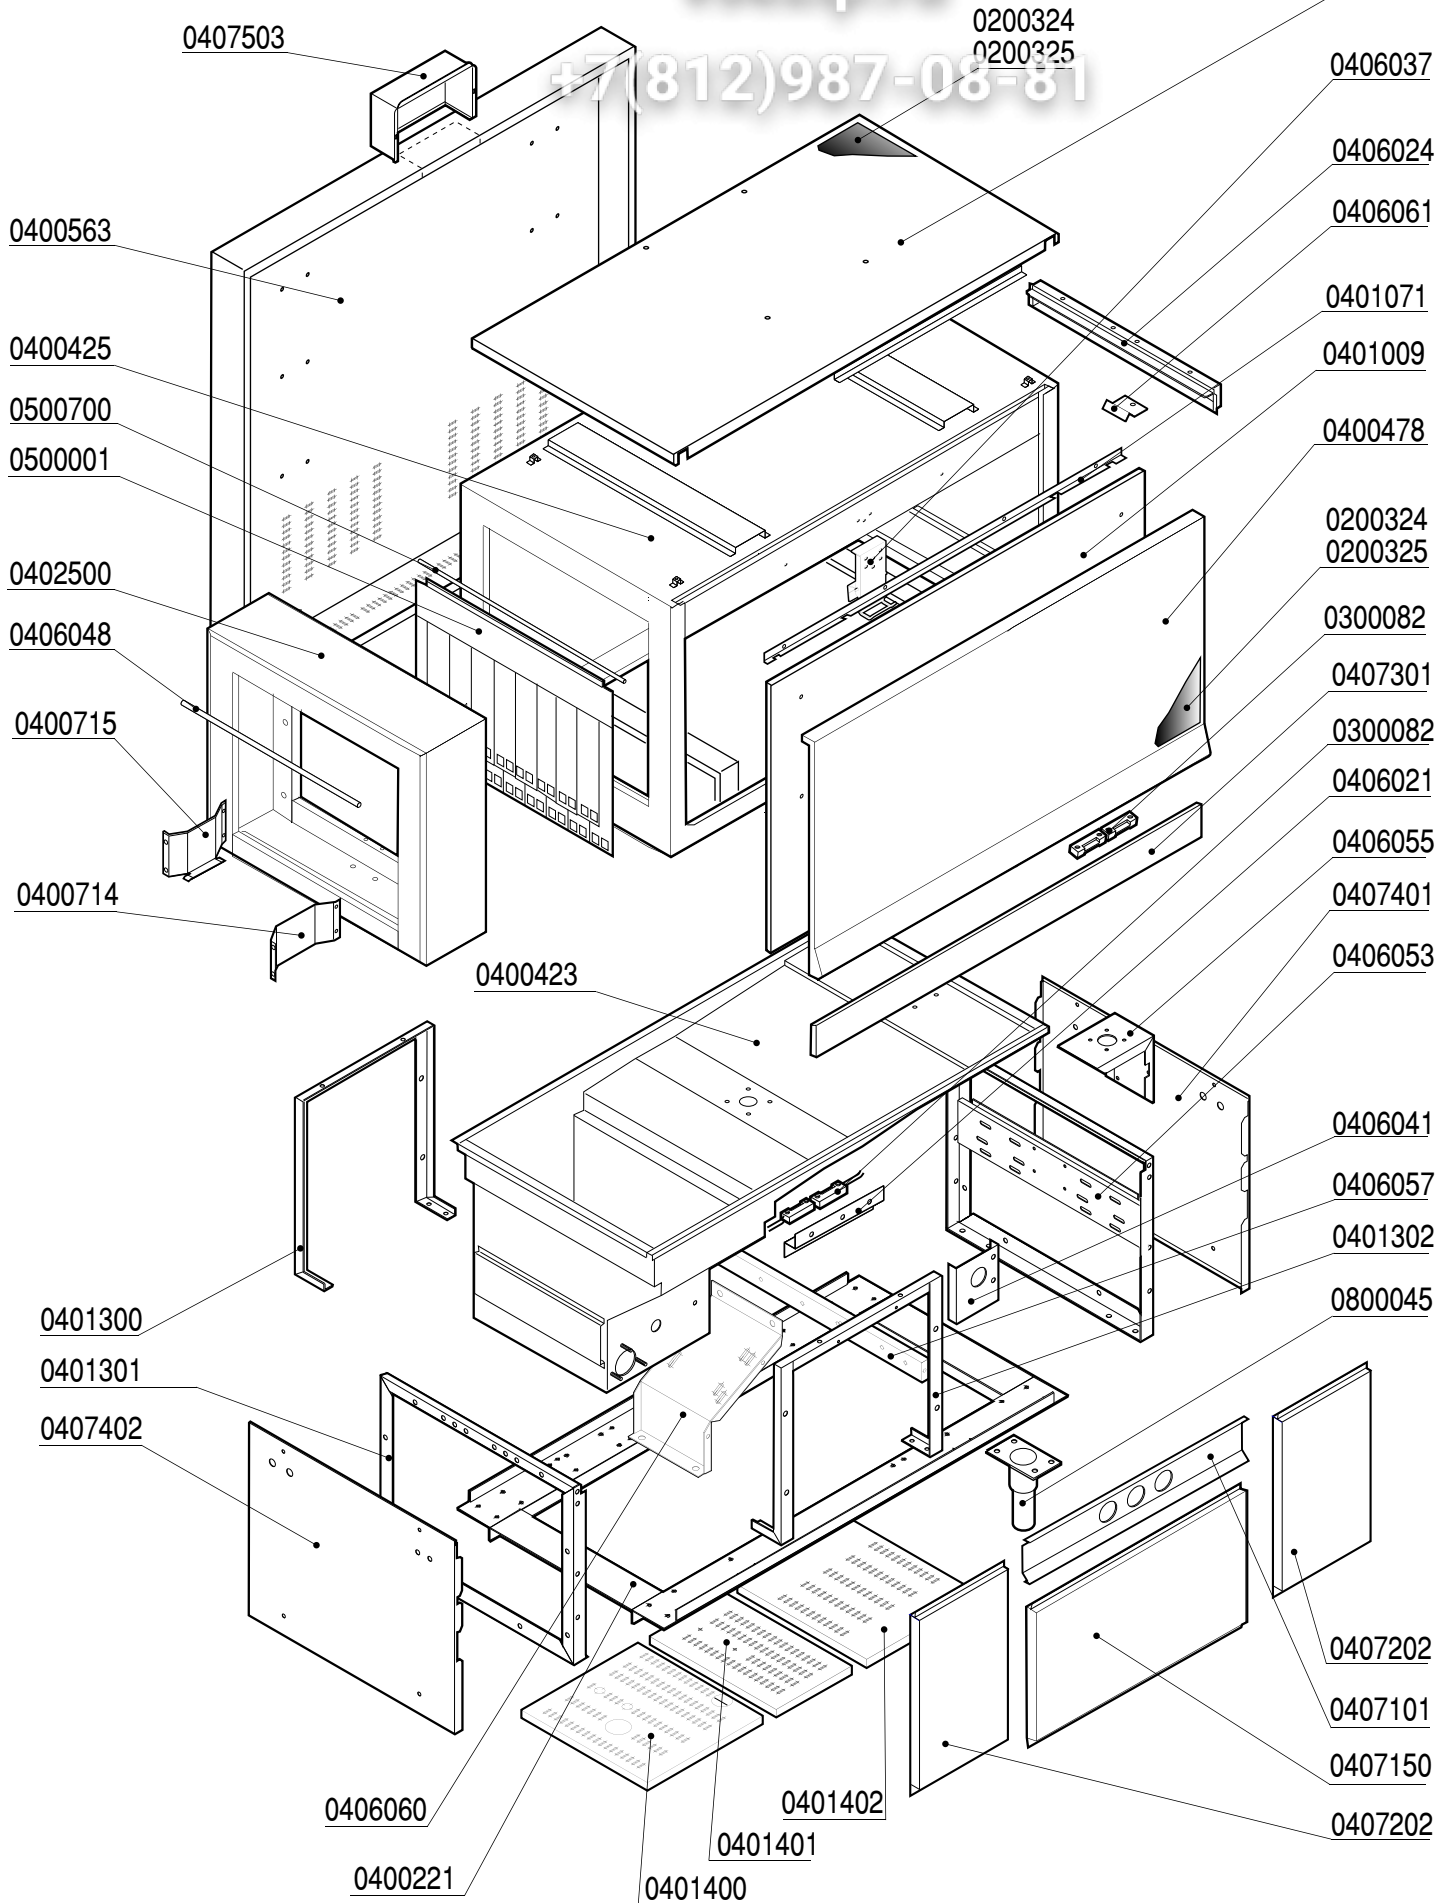

LAVAGGIO - LAVAGE - WASHING - WASCHUNG