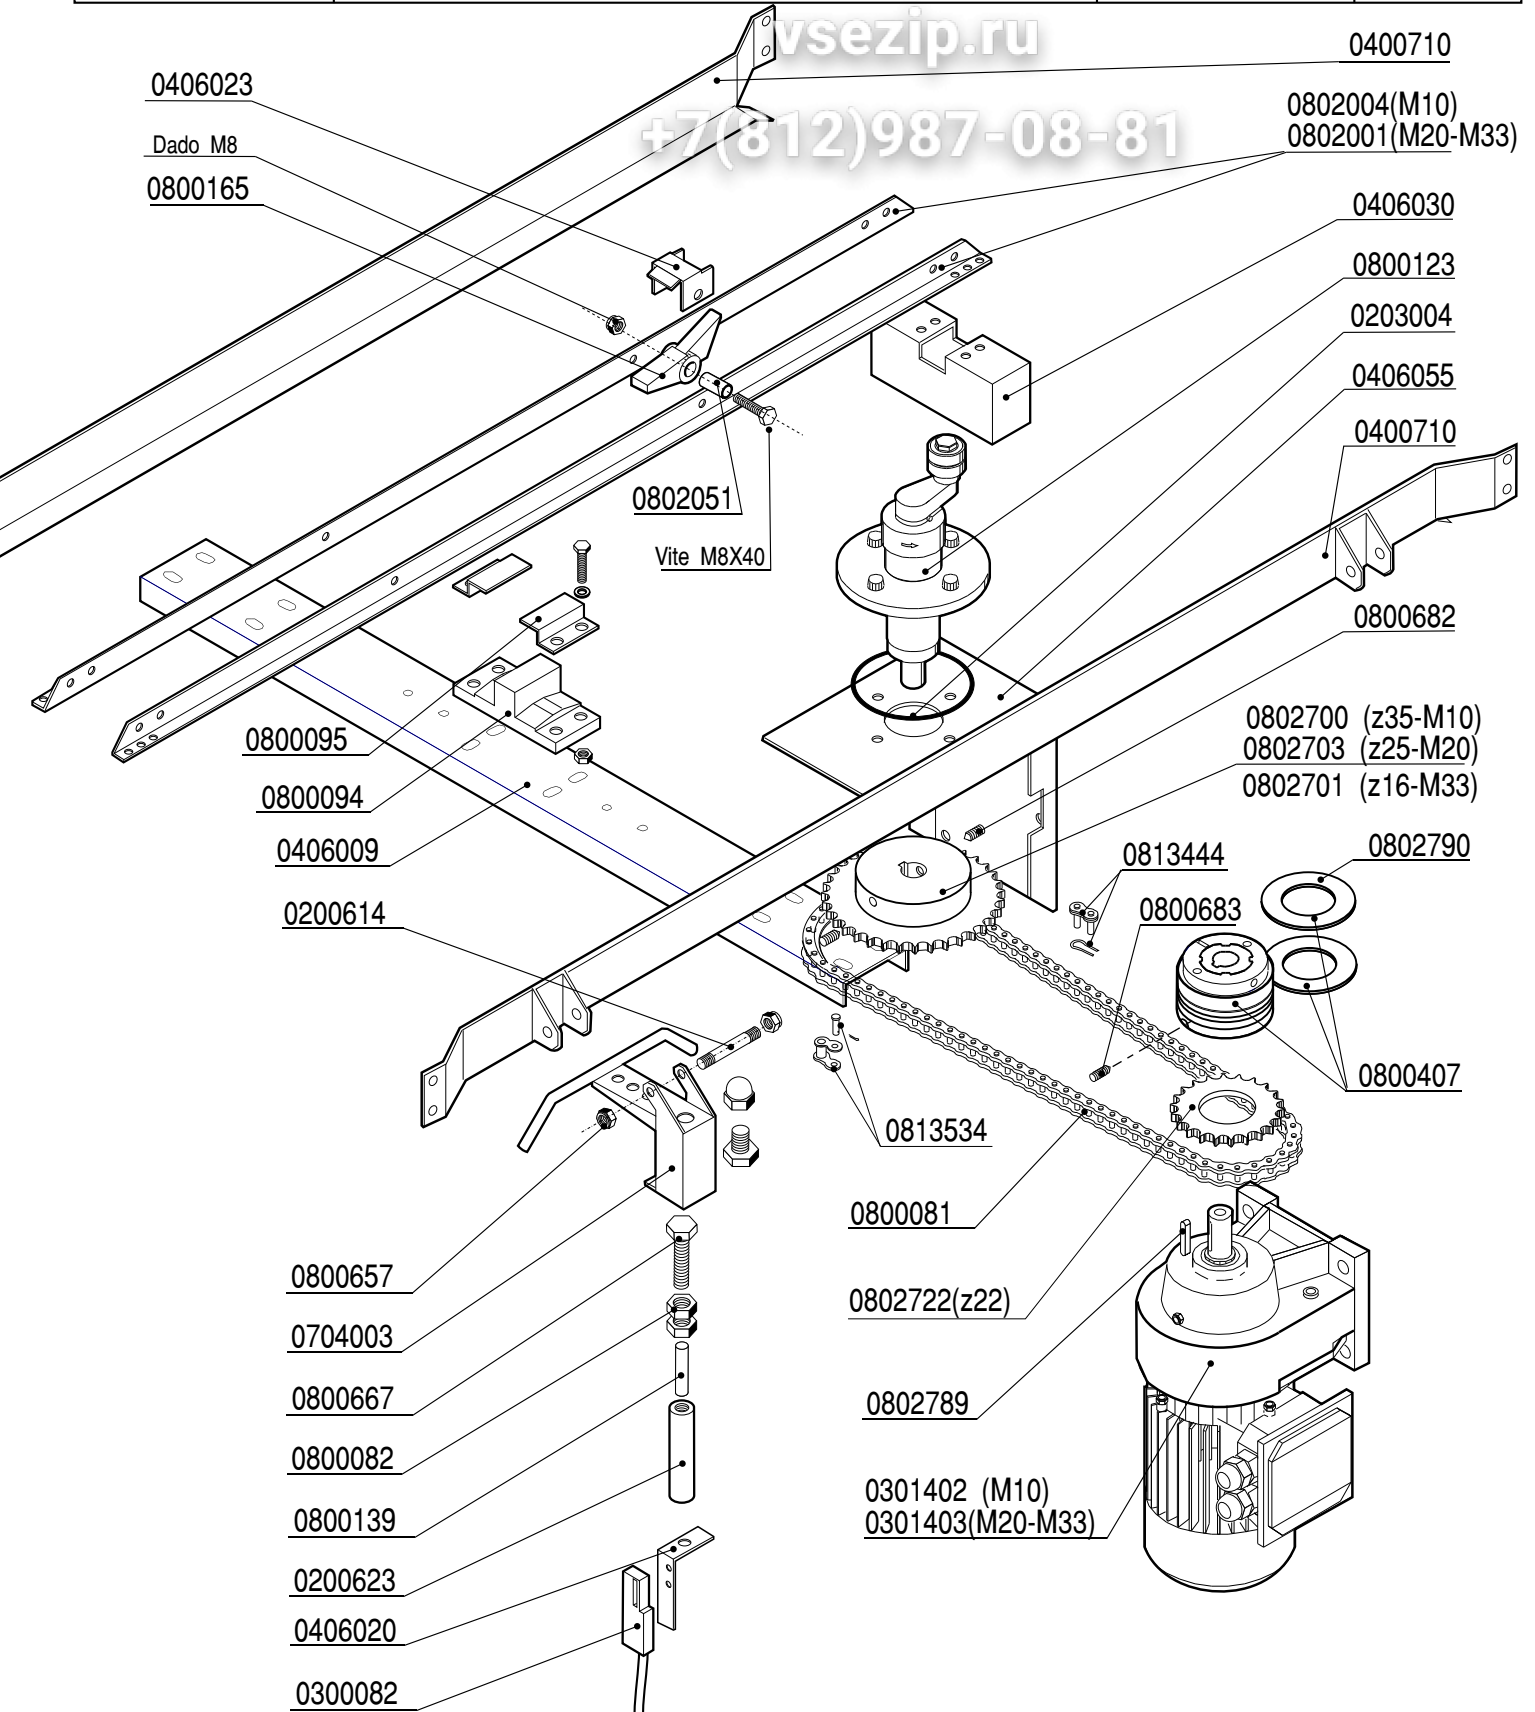

Зип Общепит

Lavastoviglie a TRAINO Cestelli
Lave-vaisselle á panier á TRACTION
Dishwashers with Pull-Through Rack
Geschirrspüler mit Korb-Zugvorrichtung

Matic 10
Matic 20
Matic 33 PRC

Ed. 04/98

PARTI DI RICAMBIO
PIECES DETACHEES
SPARE PARTS
ERSATZTEILE

M3

type
A 2G 1