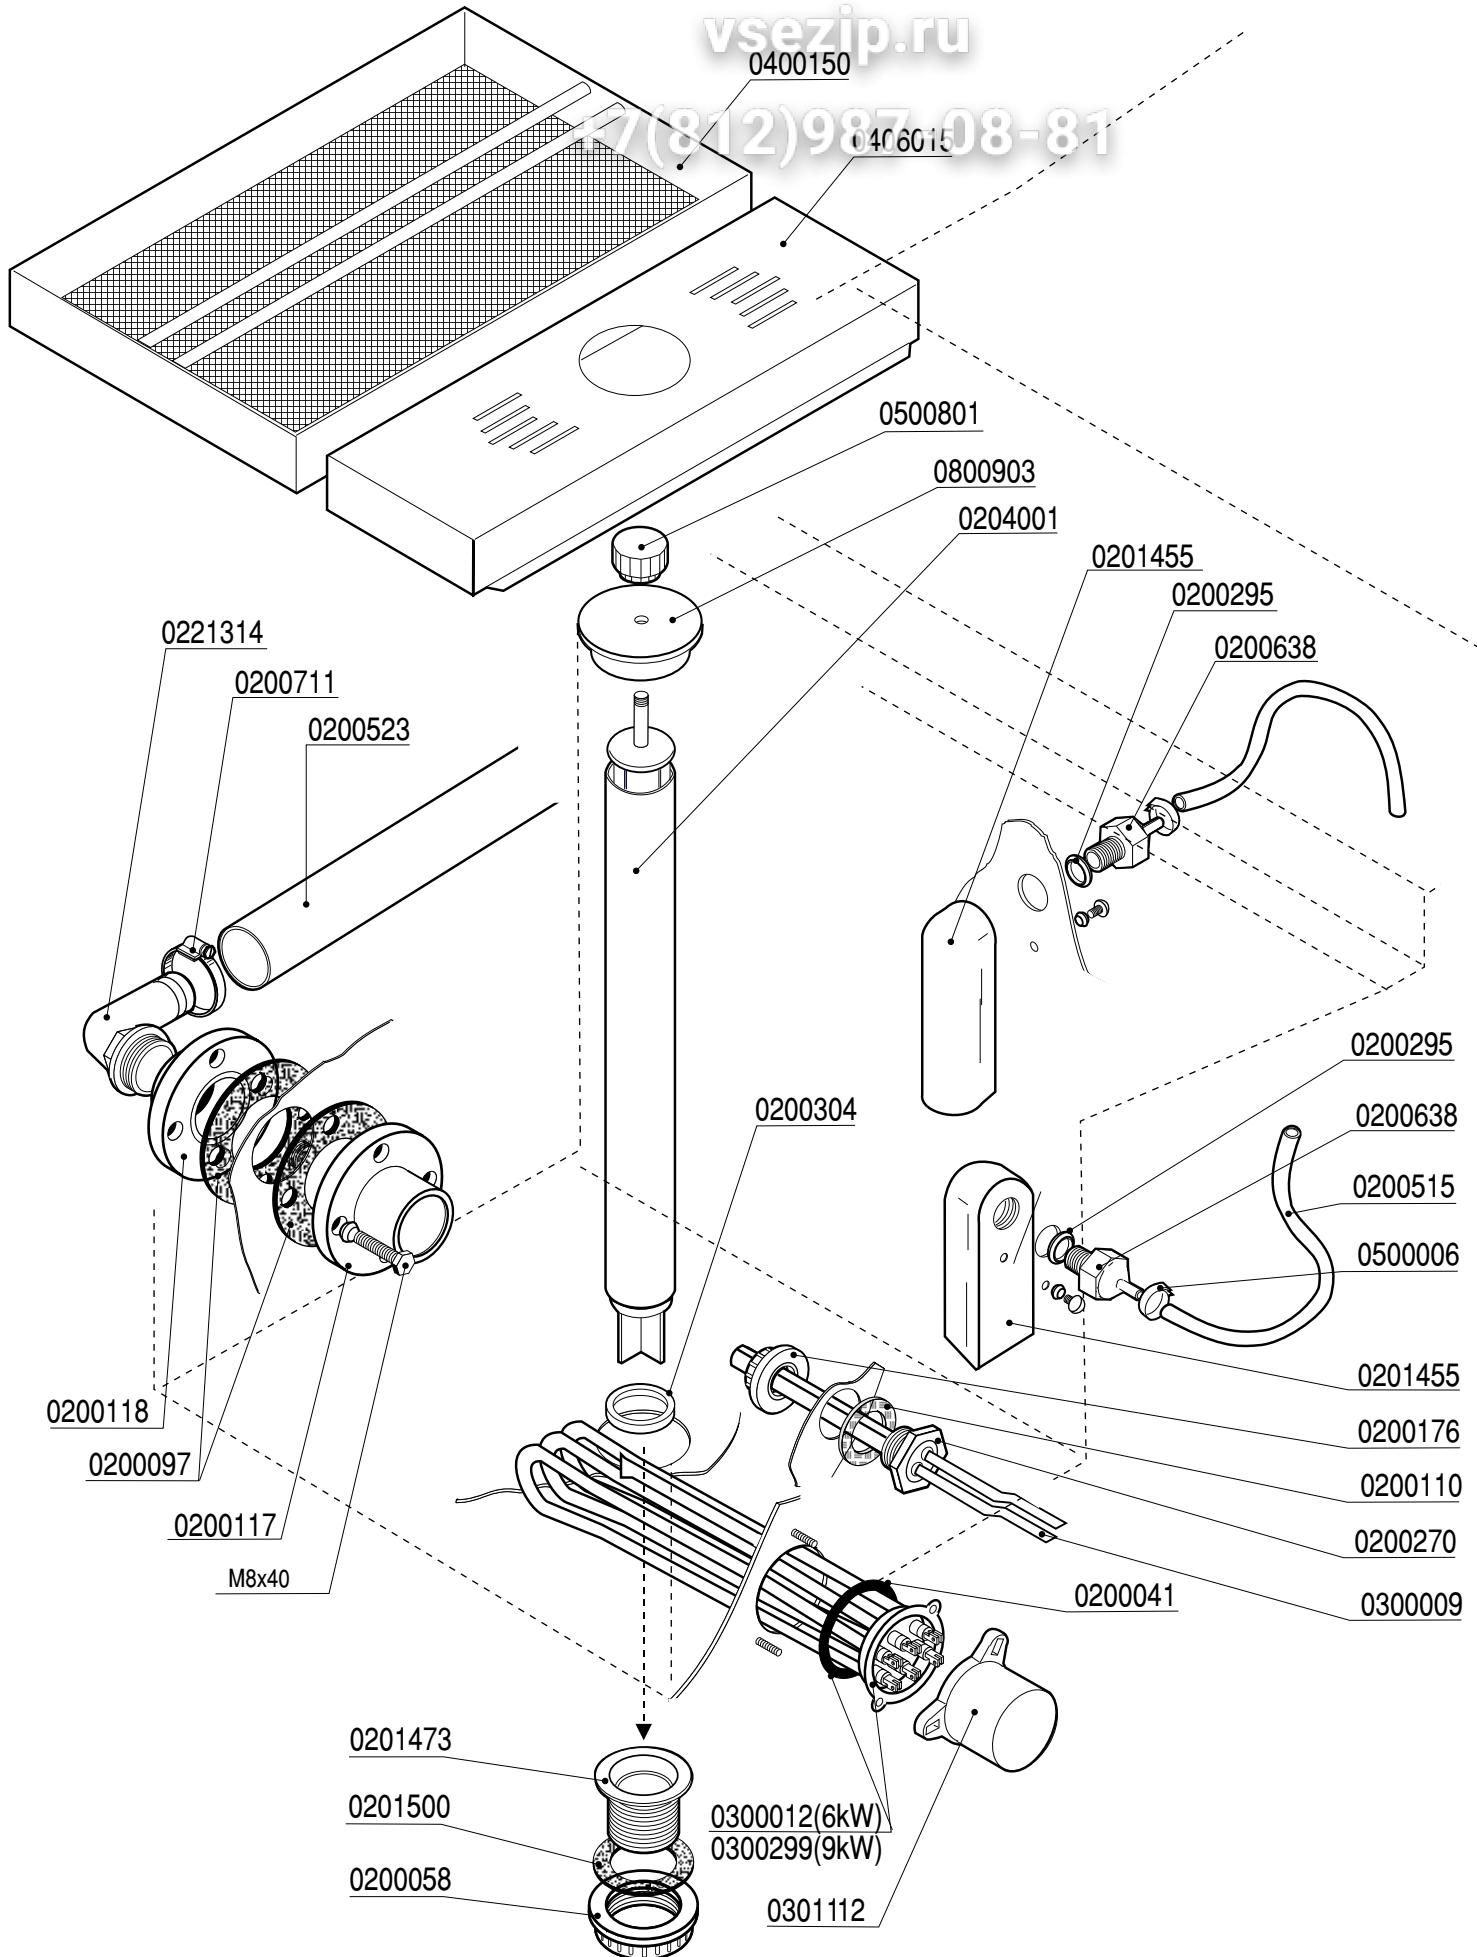

Зип Общепит

Lavastoviglie a TRAINO Cestelli
Lave-vaisselle á panier á TRACTION
Dishwashers with Pull-Through Rack
Geschirrspüler mit Korb-Zugvorrichtung

Matic 10
Matic 20
Matic 33 PRC

Ed. 04/98

PARTI DI RICAMBIO
PIECES DETACHEES
SPARE PARTS
ERSATZTEILE