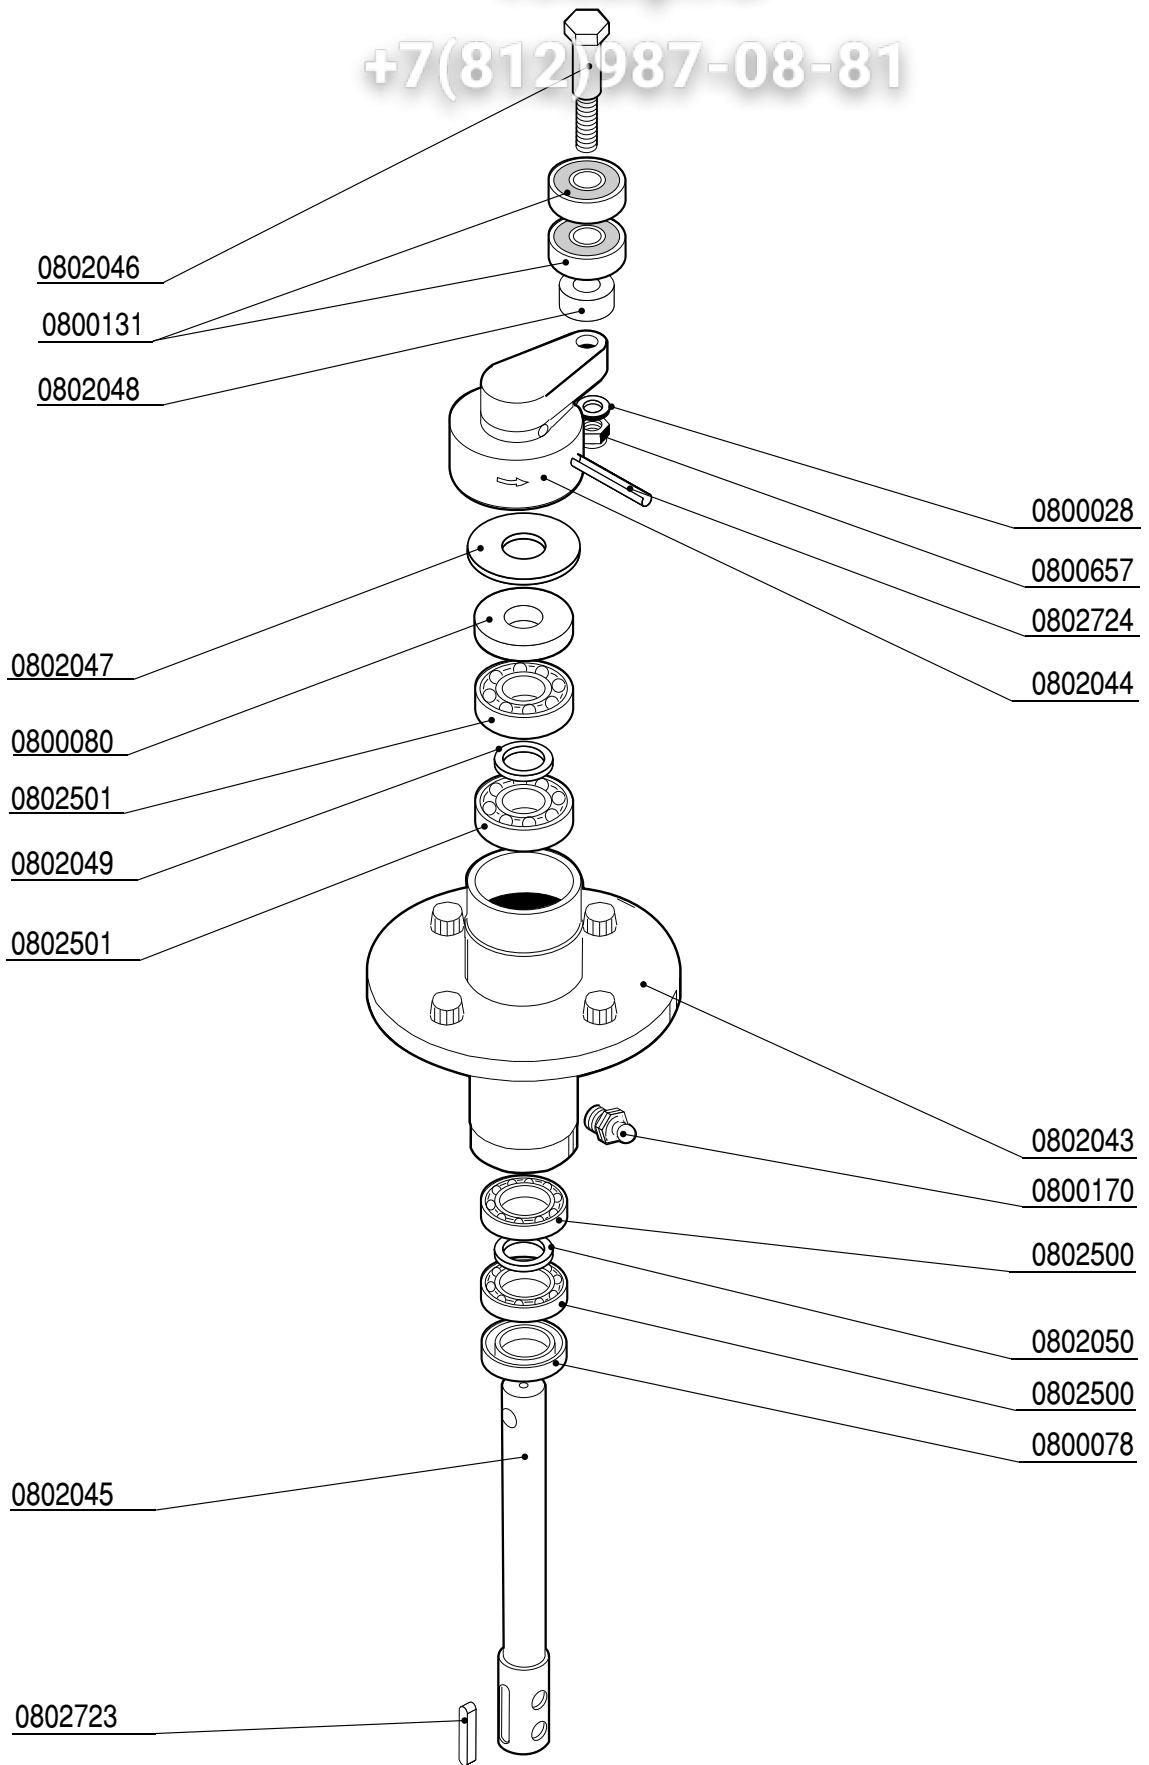

Cod. 0800123

+7(812)987-08-81