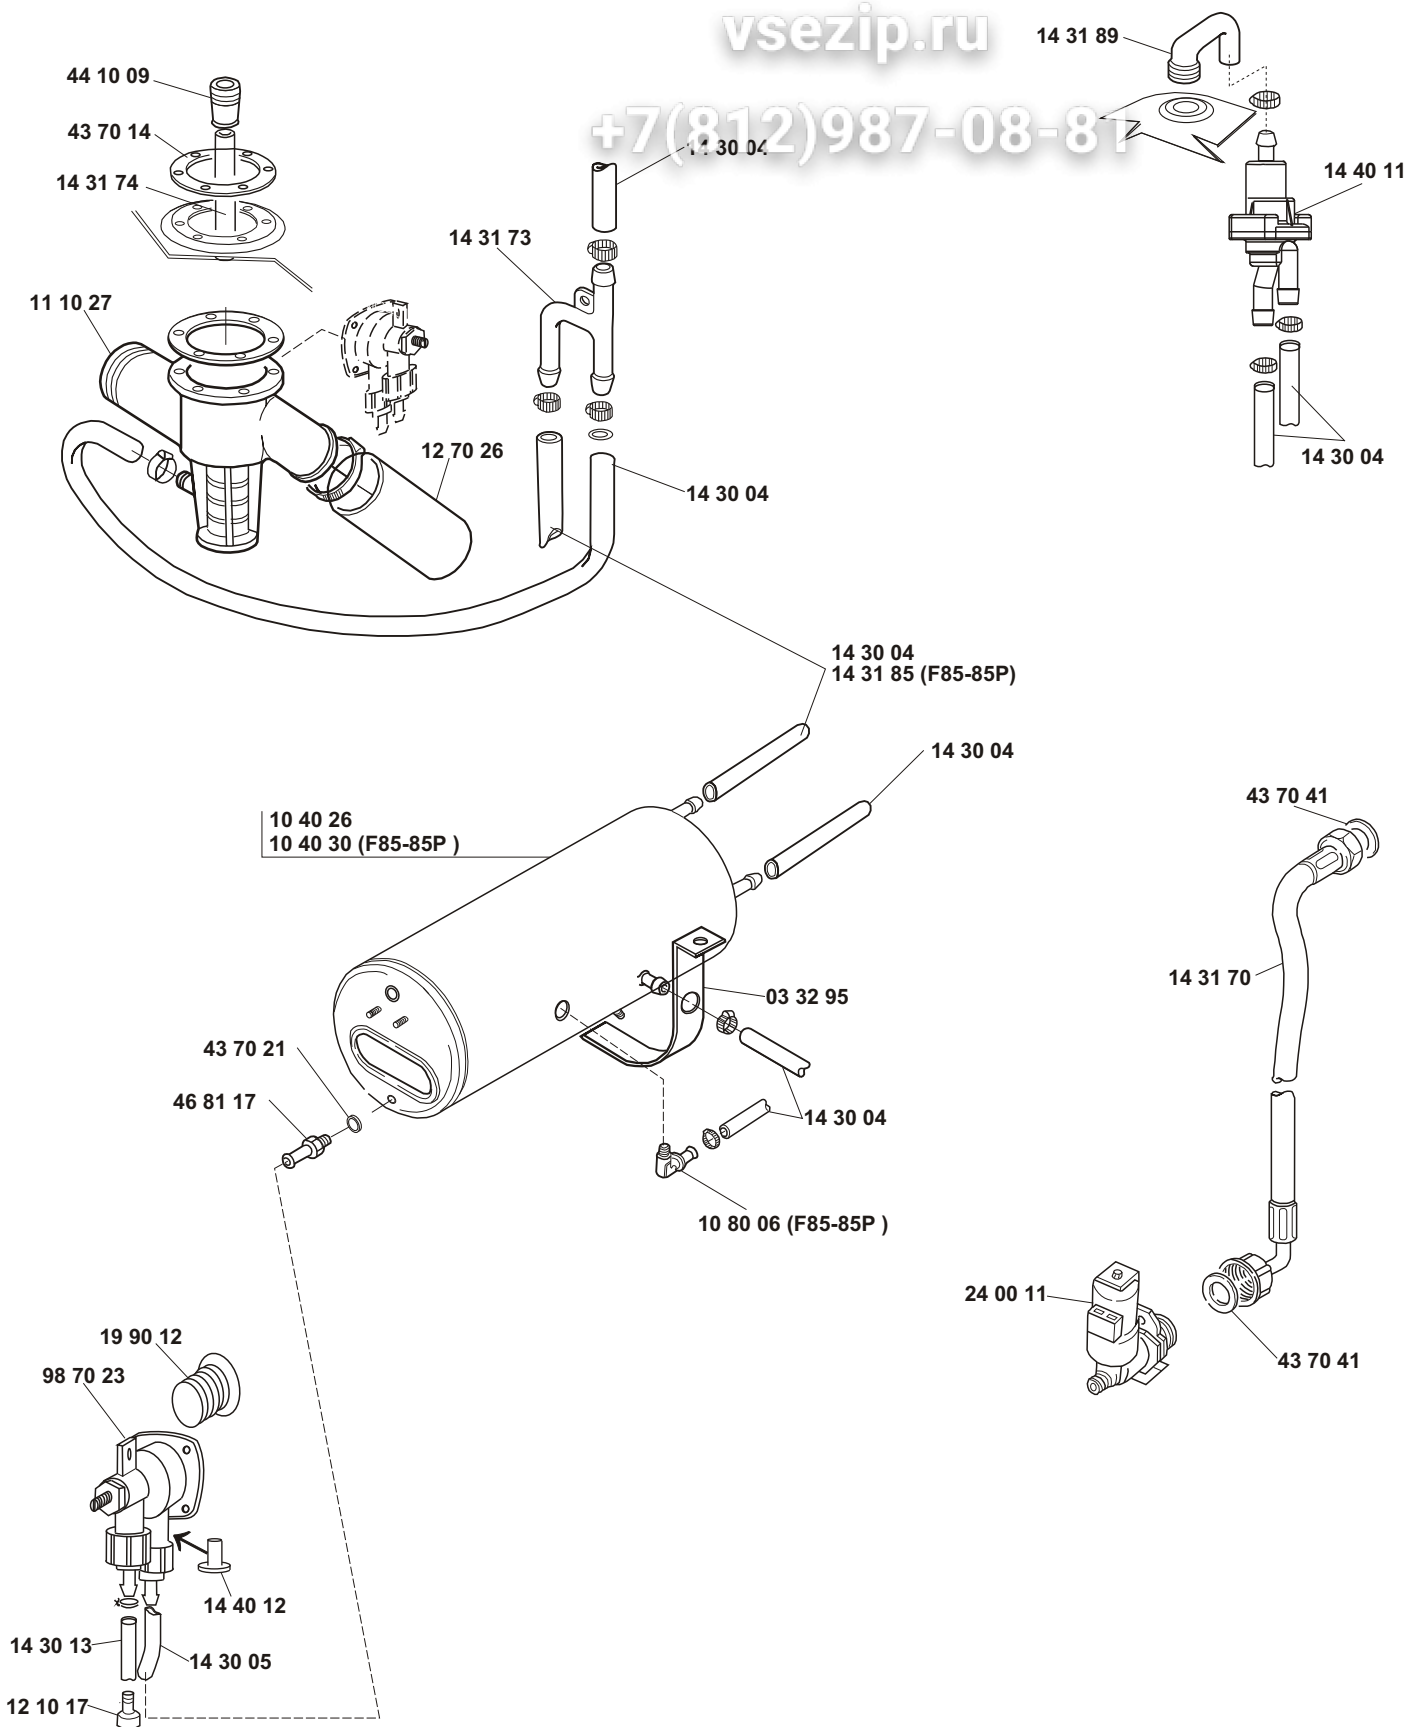

3 Zip Общепит

vsezip.ru

+7(812)987-08-81