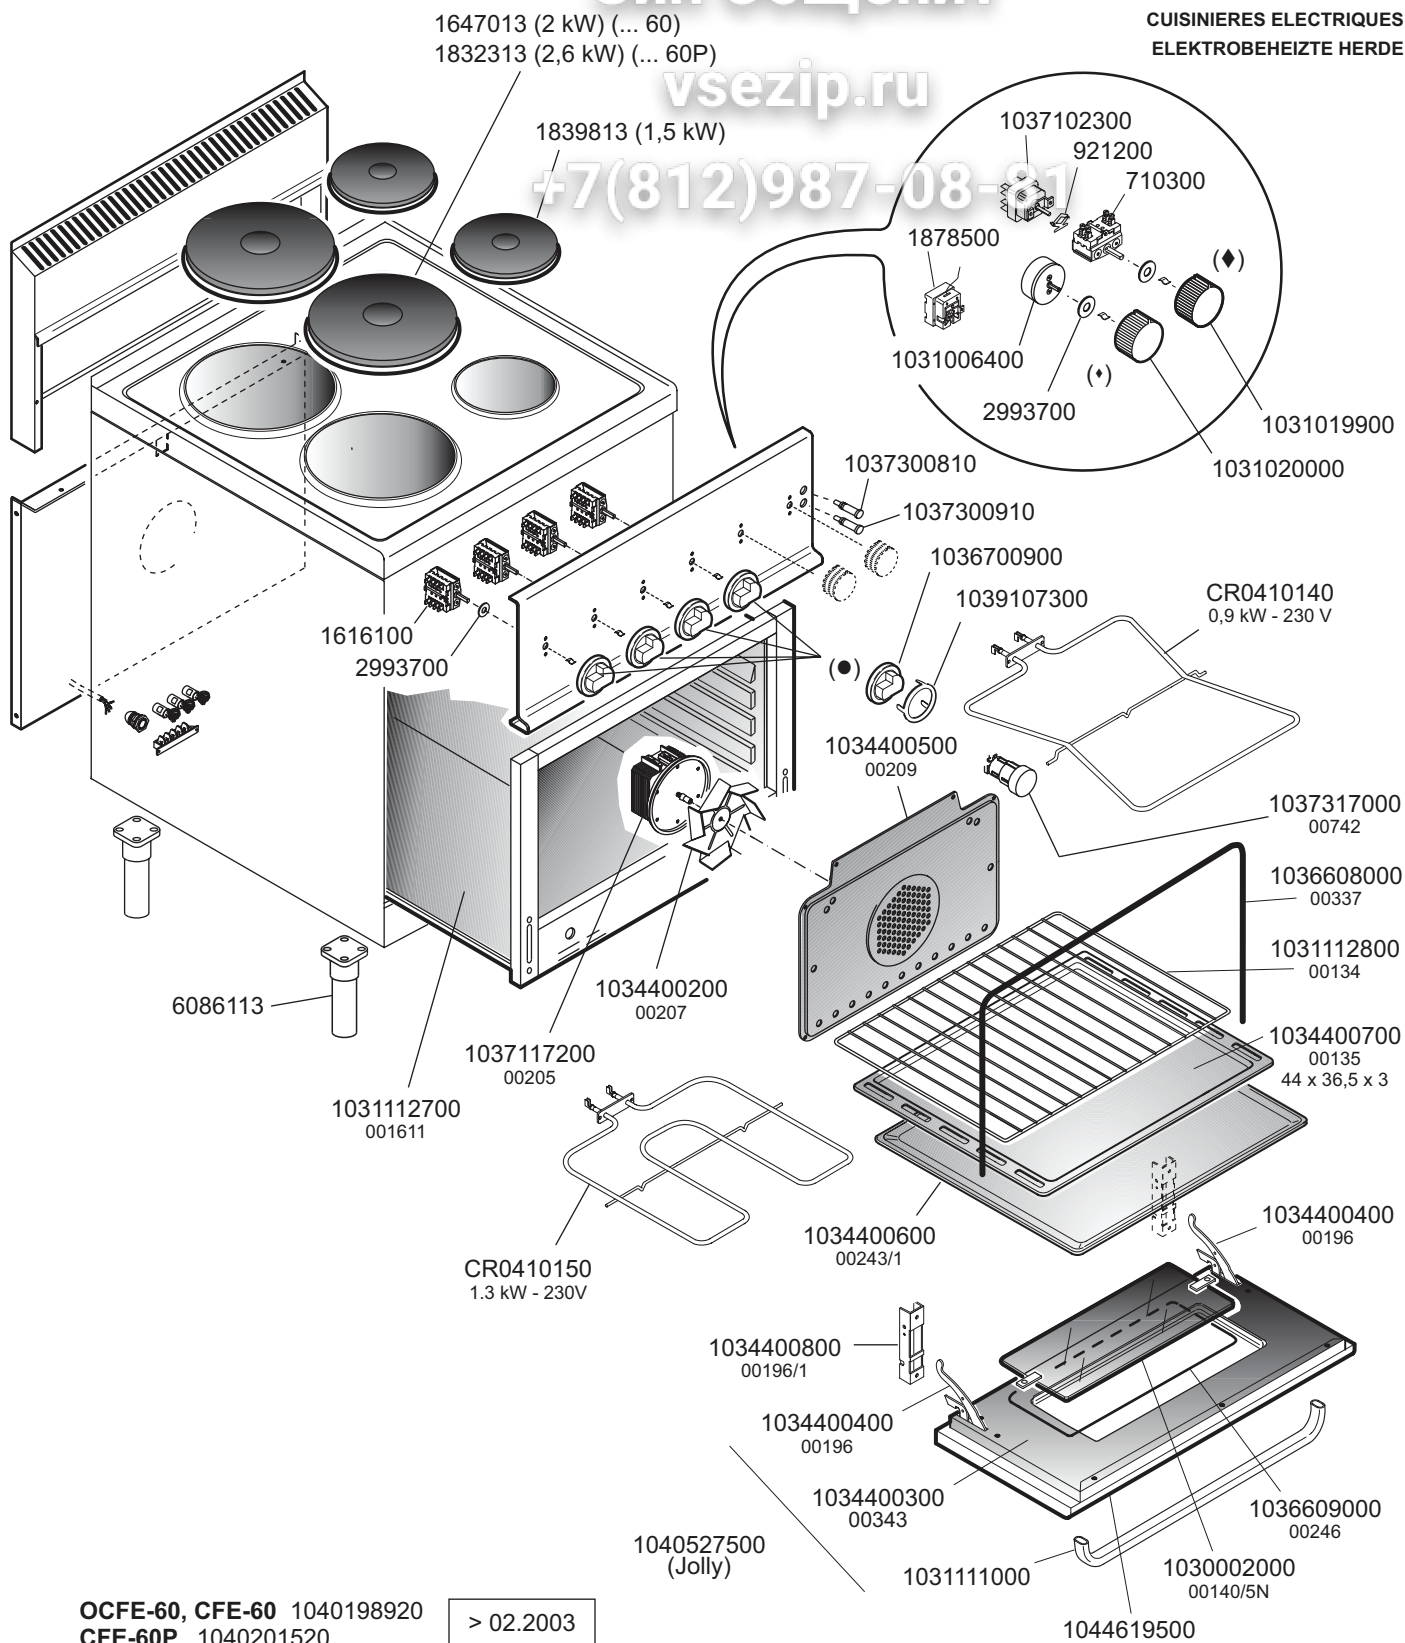

Зип Общепит

CUCINE ELETTRICHE
ELECTRIC HEATED RANGES
CUSINIÈRES ELECTRIQUES
ELEKTROBEHEIZTE HERDE

vsezip.ru

+7(812)987-08-81

OCFE-60, CFE-60 1040198920
CFE-60P 1040201520

> 02.2003

◆ Contaminuti - Timer - ◆ Termostato - Thermostat

CR0502140 (●) (Metos)
CR0502140 (●) (Bartscher)
CM188200 (●) (Franke)

1036700500
WE, RA, BA

1036702200
HO, SC, ST, DA

1036701200
MA, KU (I)

1036703900 WA (●)
1036706100 WA (●)
1036706200 WA (◆)

  MARENO INDUSTRIE ALI spa Mareno di Piave (TV)	ELABORATO:	APPROVATO:	GRUPPO:	DENOMINAZIONE:		
	G.Z.		Serie 600 Snack - Jolly	Impianto elettrico - Mobile		
	DATA:	DATA:	PARTICOLARE:	REV. N.	DEL	DISEGNO N.
	20 Mar 2000	20 Mar 2000	Disegno esploso per ricambi	Z03	0106	3.6.27/60
SOST. DIS. Z02.0802.3.6.27/60