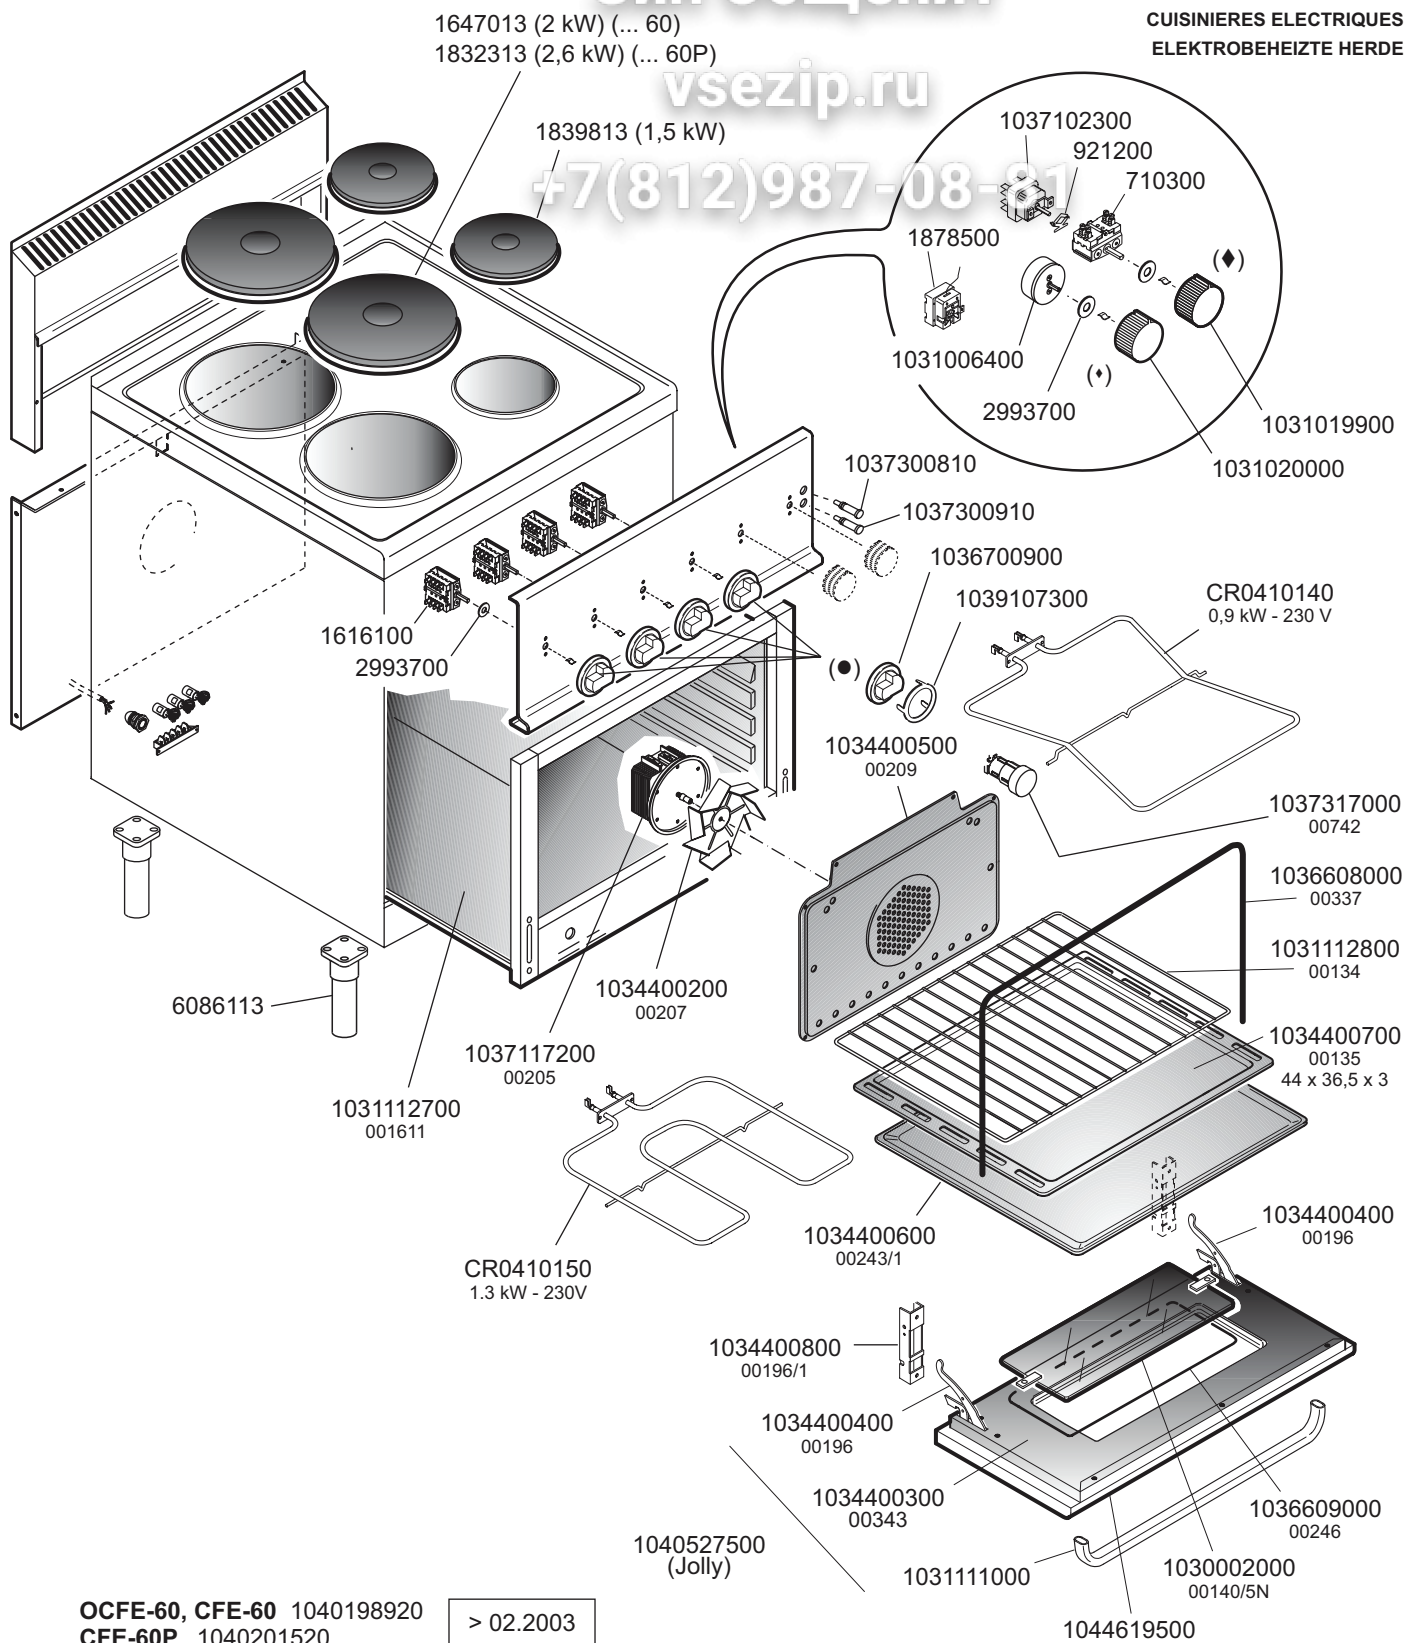

Зип Общепит

vsezip.ru

+7(812)987-08-81

CUCINE ELETTRICHE
ELECTRIC HEATED RANGES
CUSINIERS ELECTRIQUES
ELEKTROBEHEIZTE HERDE

OCFE-60, CFE-60 1040198920
CFE-60P 1040201520

> 02.2003

◆ Contaminuti - Timer - ◆ Termostato - Thermostat

- 

CR0502140 (●) (Metos)
CR0502140 (●) (Bartscher)
CM188200 (●) (Franke)
- 

1036700500
WE, RA, BA
- 

1036702200
HO, SC, ST, DA
- 

1036701200
MA, KU (I)
- 

1036703900 WA (●)
1036706100 WA (●)
1036706200 WA (◆)

 MARENO INDUSTRIE ALI spa Mareno di Piave (TV)	ELABORATO:	APPROVATO:	GRUPPO:	DENOMINAZIONE:		
	G.Z.		Serie 600 Snack - Jolly	Impianto elettrico - Mobile		
	DATA:	DATA:	PARTICOLARE:	REV. N.	DEL	DISEGNO N.
	20 Mar 2000	20 Mar 2000	Disegno esploso per ricambi	▼	▼	▼
SOST. DIS. Z02.0802.3.6.27/60				Z03	0106	3.6.27/60