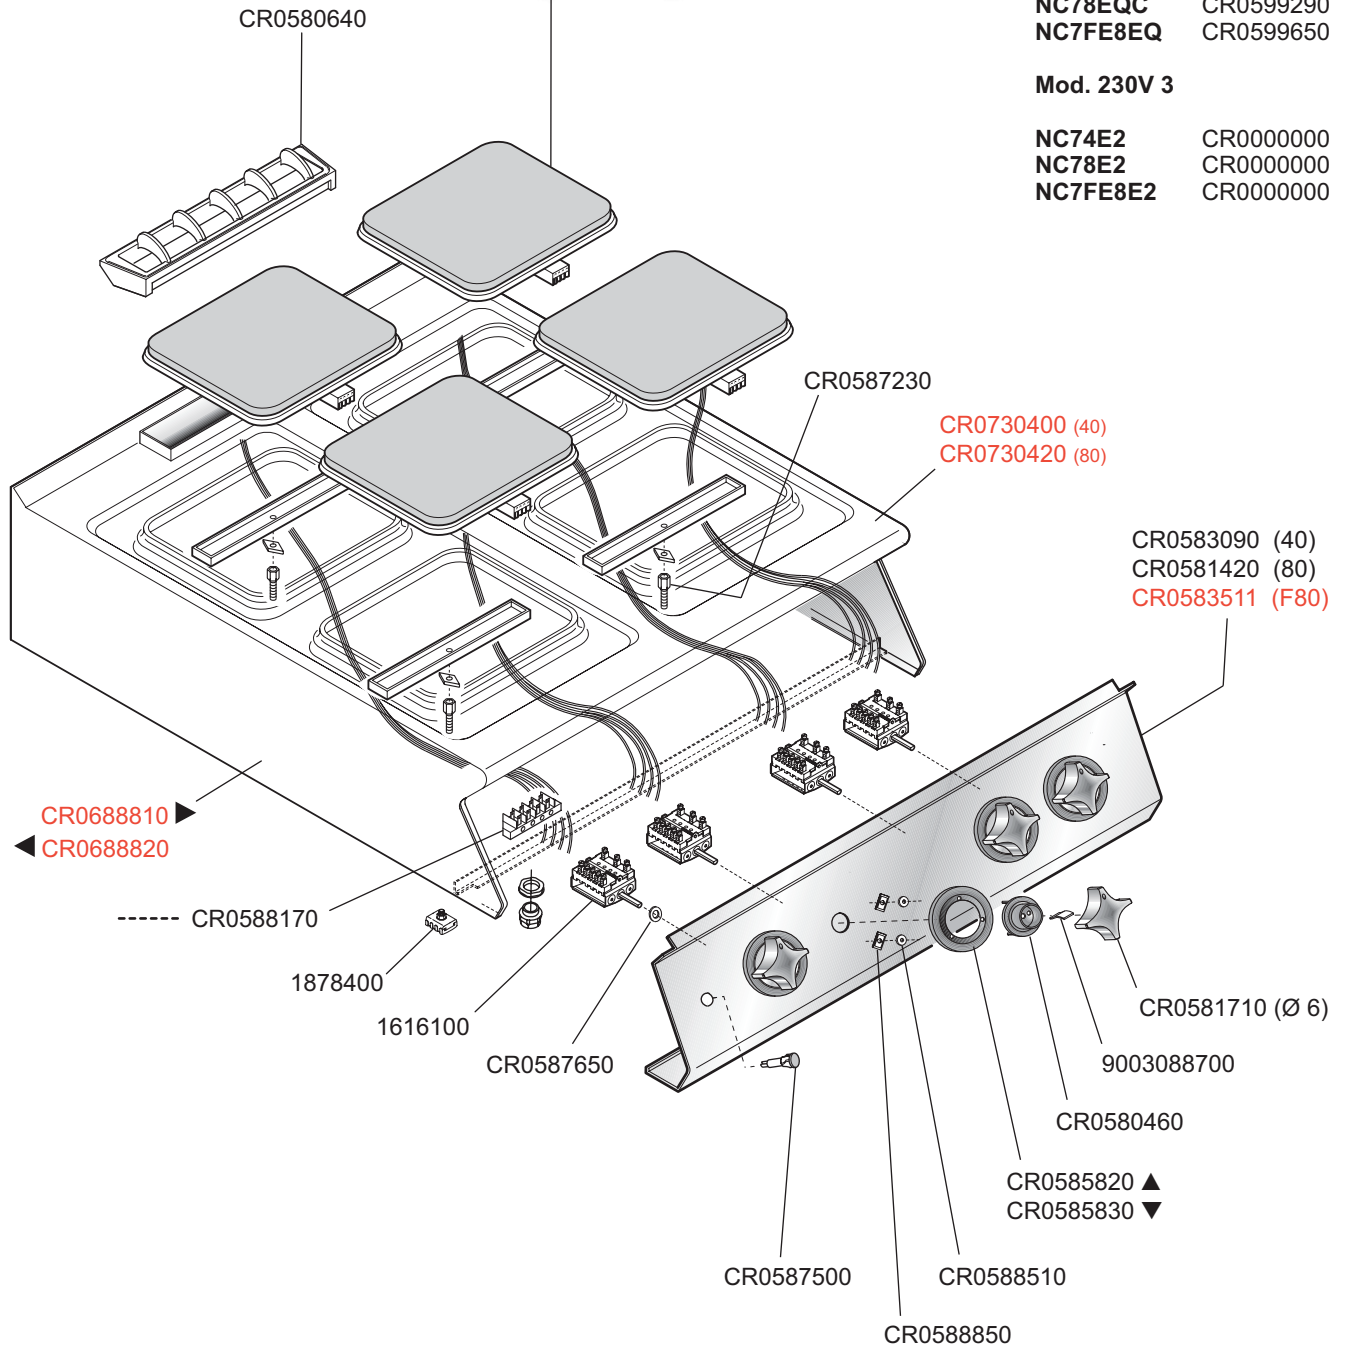

NP70-10

Зип Общепит

vsezip.ru

PIANI DI COTTURA ELETTRICI
ELECTRIC COOKING TOPS
PLANS DE CUISSON ELECTRIQUES
ELEKTRISCHE KOCHSTELLEN

1712/13 (2,6kW - 230V)
(220 x 220 mm)

7(812)987-08-81

Mod. 400V 3N

NC74EQC CR0599270
NC78EQC CR0599290
NC7FE8EQ CR0599650

Mod. 230V 3

NC74E2 CR0000000
NC78E2 CR0000000
NC7FE8E2 CR0000000

  MARENO INDUSTRIE ALI spa Mareno di Piave (TV)	ELABORATO:	APPROVATO:	GRUPPO:	DENOMINAZIONE:		
			Serie NP70	Impianto elettrico e mobile		
	DATA:	DATA:	PARTICOLARE:	REV. N.	DEL	DISEGNO N.
	29 Gen 2010	29 Gen 2010	Disegno esplosivo per ricambi	▼ Z00	▼ 0110	▼ 3.P7.06.Q
SOST. DIS.