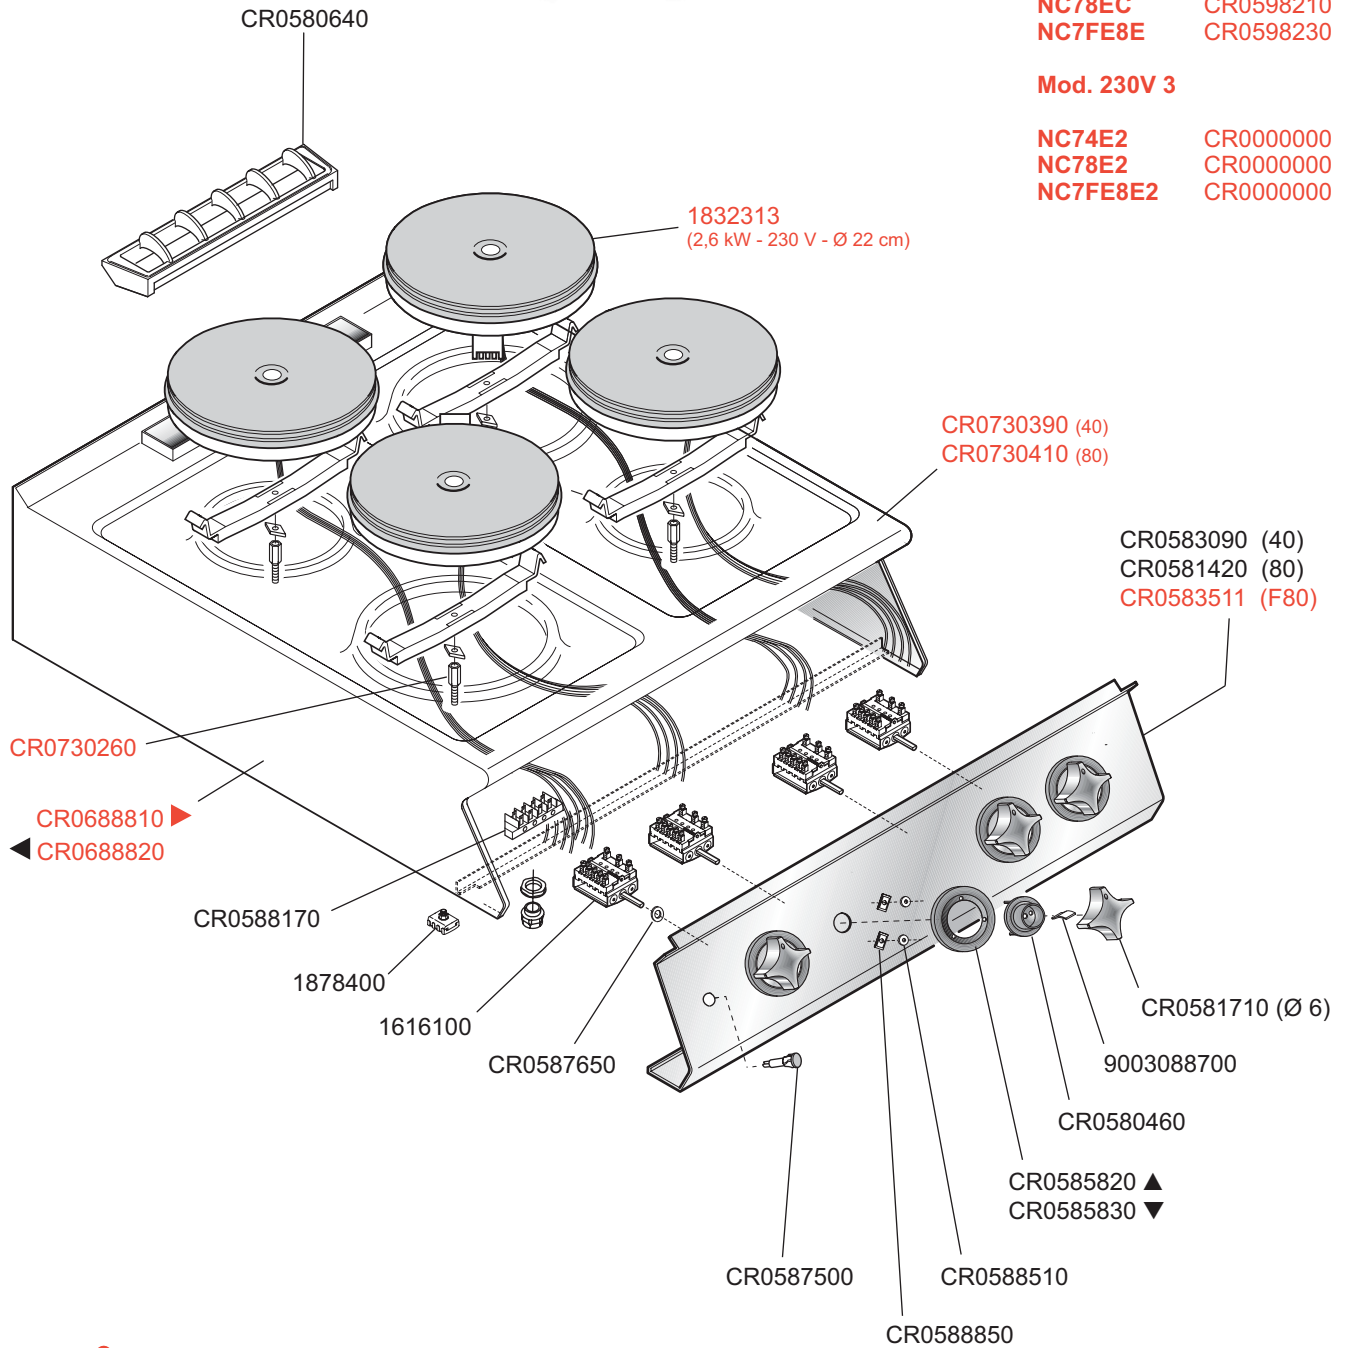

NP70-10

Зип Общепит

vsezip.ru

+7(812)987-08-81

PIANI DI COTTURA ELETTRICI  
ELECTRIC COOKING TOPS  
PLANS DE CUISSON ELECTRIQUES  
ELEKTRISCHE KOCHSTELLEN

Mod. 400V 3N

NC74EC CR0598190  
NC78EC CR0598210  
NC7FE8E CR0598230

Mod. 230V 3

NC74E2 CR0000000  
NC78E2 CR0000000  
NC7FE8E2 CR0000000

 MARENO INDUSTRIE ALI spa Mareno di Piave (TV)	ELABORATO:	APPROVATO:	GRUPPO:	DENOMINAZIONE:		
			Serie NP70	Impianto elettrico e mobile		
	DATA:	DATA:	PARTICOLARE:	REV. N.	DEL	DISEGNO N.
	29 Gen 2010	29 Gen 2010	Disegno esploso per ricambi	▼ Z00	▼ 0110	▼ 3.P7.06.T
SOST. DIS.						

NP70-10

Зип Общепит

vsezip.ru

PIANI DI COTTURA ELETTRICI  
ELECTRIC COOKING TOPS  
PLANS DE CUISSON ELECTRIQUES  
ELEKTRISCHE KOCHSTELLEN

1712/13 (2,6kW - 230V)  
(220 x 220 mm)

7(812)987-08-81

Mod. 400V 3N

NC74EQC CR0599270  
NC78EQC CR0599290  
NC7FE8EQ CR0599650

Mod. 230V 3

NC74E2 CR0000000  
NC78E2 CR0000000  
NC7FE8E2 CR0000000

 MARENO INDUSTRIE ALI spa Mareno di Piave (TV)	ELABORATO:	APPROVATO:	GRUPPO:	DENOMINAZIONE:		
			Serie NP70	Impianto elettrico e mobile		
	DATA:	DATA:	PARTICOLARE:	REV. N.	DEL	DISEGNO N.
	29 Gen 2010	29 Gen 2010	Disegno esplosivo per ricambi	▼ Z00	▼ 0110	▼ 3.P7.06.Q
SOST. DIS.						