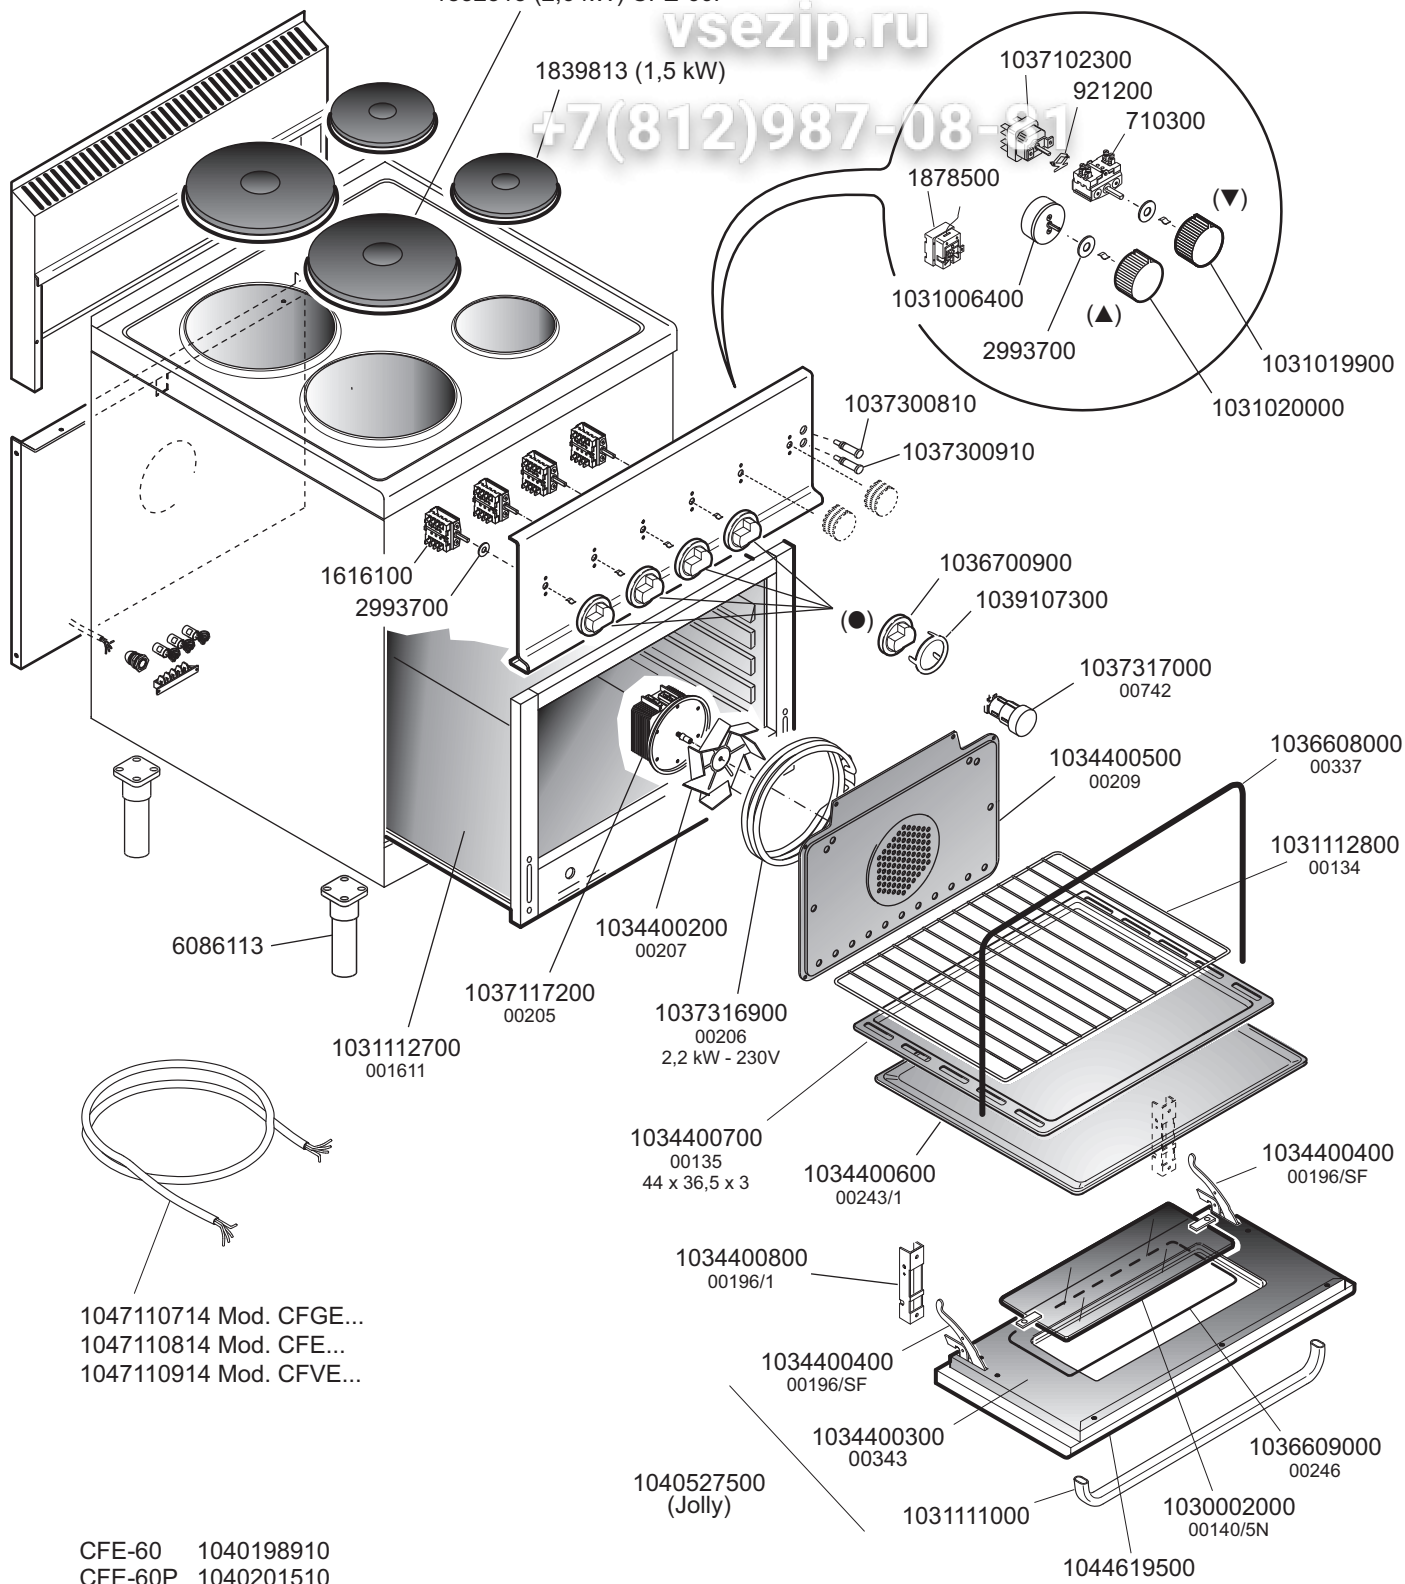

Зип Общепит

CUCINE ELETTRICHE
ELECTRIC HEATED RANGES
CUSINIERES ELECTRIQUES
ELEKTROBEHEIZTE HERDE

vsezip.ru

1647013 (2 kW) CFE-60
1832313 (2,6 kW) CFE-60P

1839813 (1,5 kW)

+7(812)987-08-81

▲ Contaminuti - Timer -

▼ Termostato - Thermostat

1036700500
WE, RA, BA

1036702200
HO, SC, ST, DA

1036701200 MA, KU (●)

1036703900 WA (●)
1036706100 WA (▲)
1036706200 WA (▼)

ELABORATO:	APPROVATO:	GRUPPO:	DENOMINAZIONE:		
G.Z.		Serie 600 Snack - Jolly	Impianto elettrico - Mobile		
DATA:	DATA:	PARTICOLARE:	REV. N.	DEL	DISEGNO N.
20 Mar 2000	20 Mar 2000	Disegno esploso per ricambi	▼	▼	▼
SOST. DIS.	Z00.9610.3.6.27.CFE	CE	Z01	0401	3.6.27/60.CFE