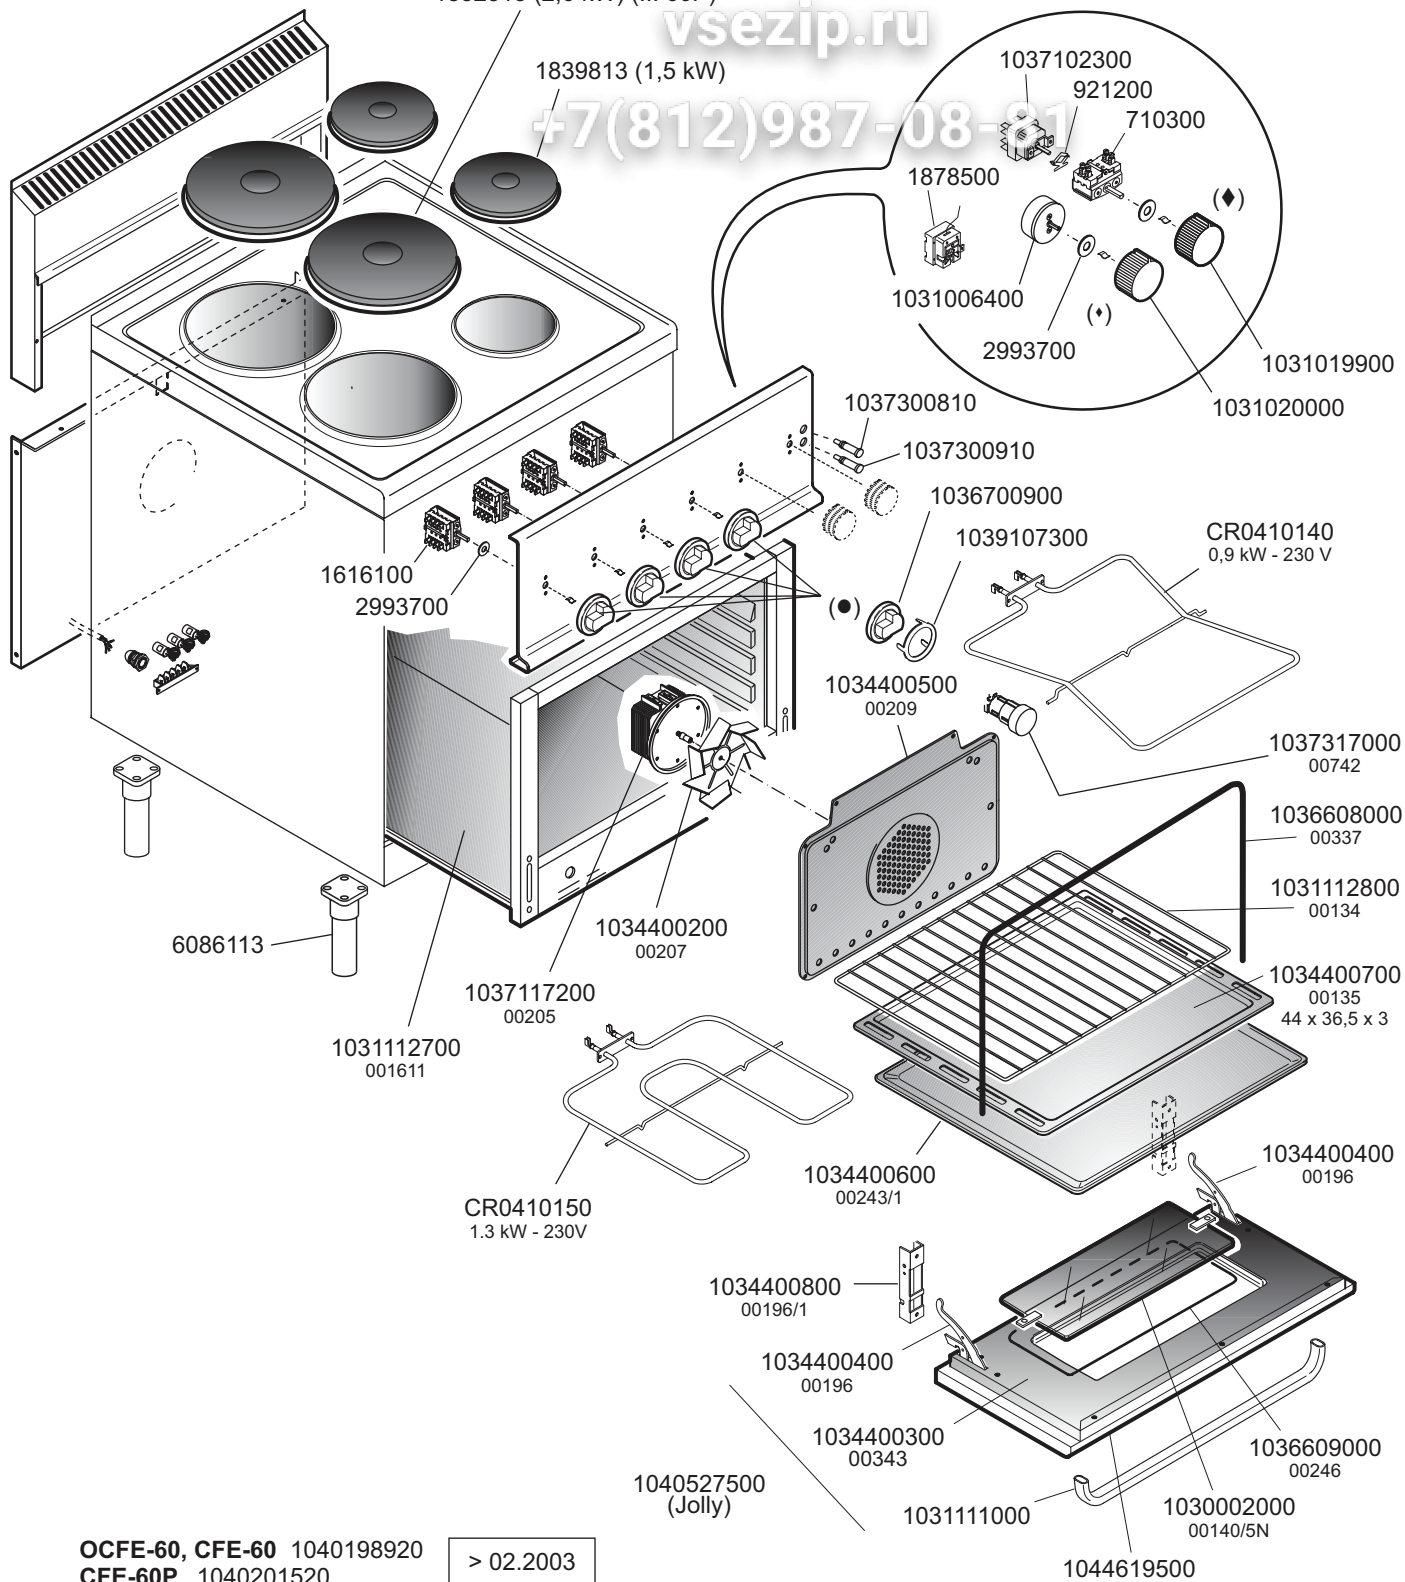

# Зип Общепит

CUCINE ELETTRICHE  
ELECTRIC HEATED RANGES  
CUSINIÈRES ELECTRIQUES  
ELEKTROBEHEIZTE HERDE

vsezip.ru

1647013 (2 kW) (... 60)  
1832313 (2,6 kW) (... 60P)

1839813 (1,5 kW)

+7(812)987-08-81

**OCFE-60, CFE-60** 1040198920  
**CFE-60P** 1040201520