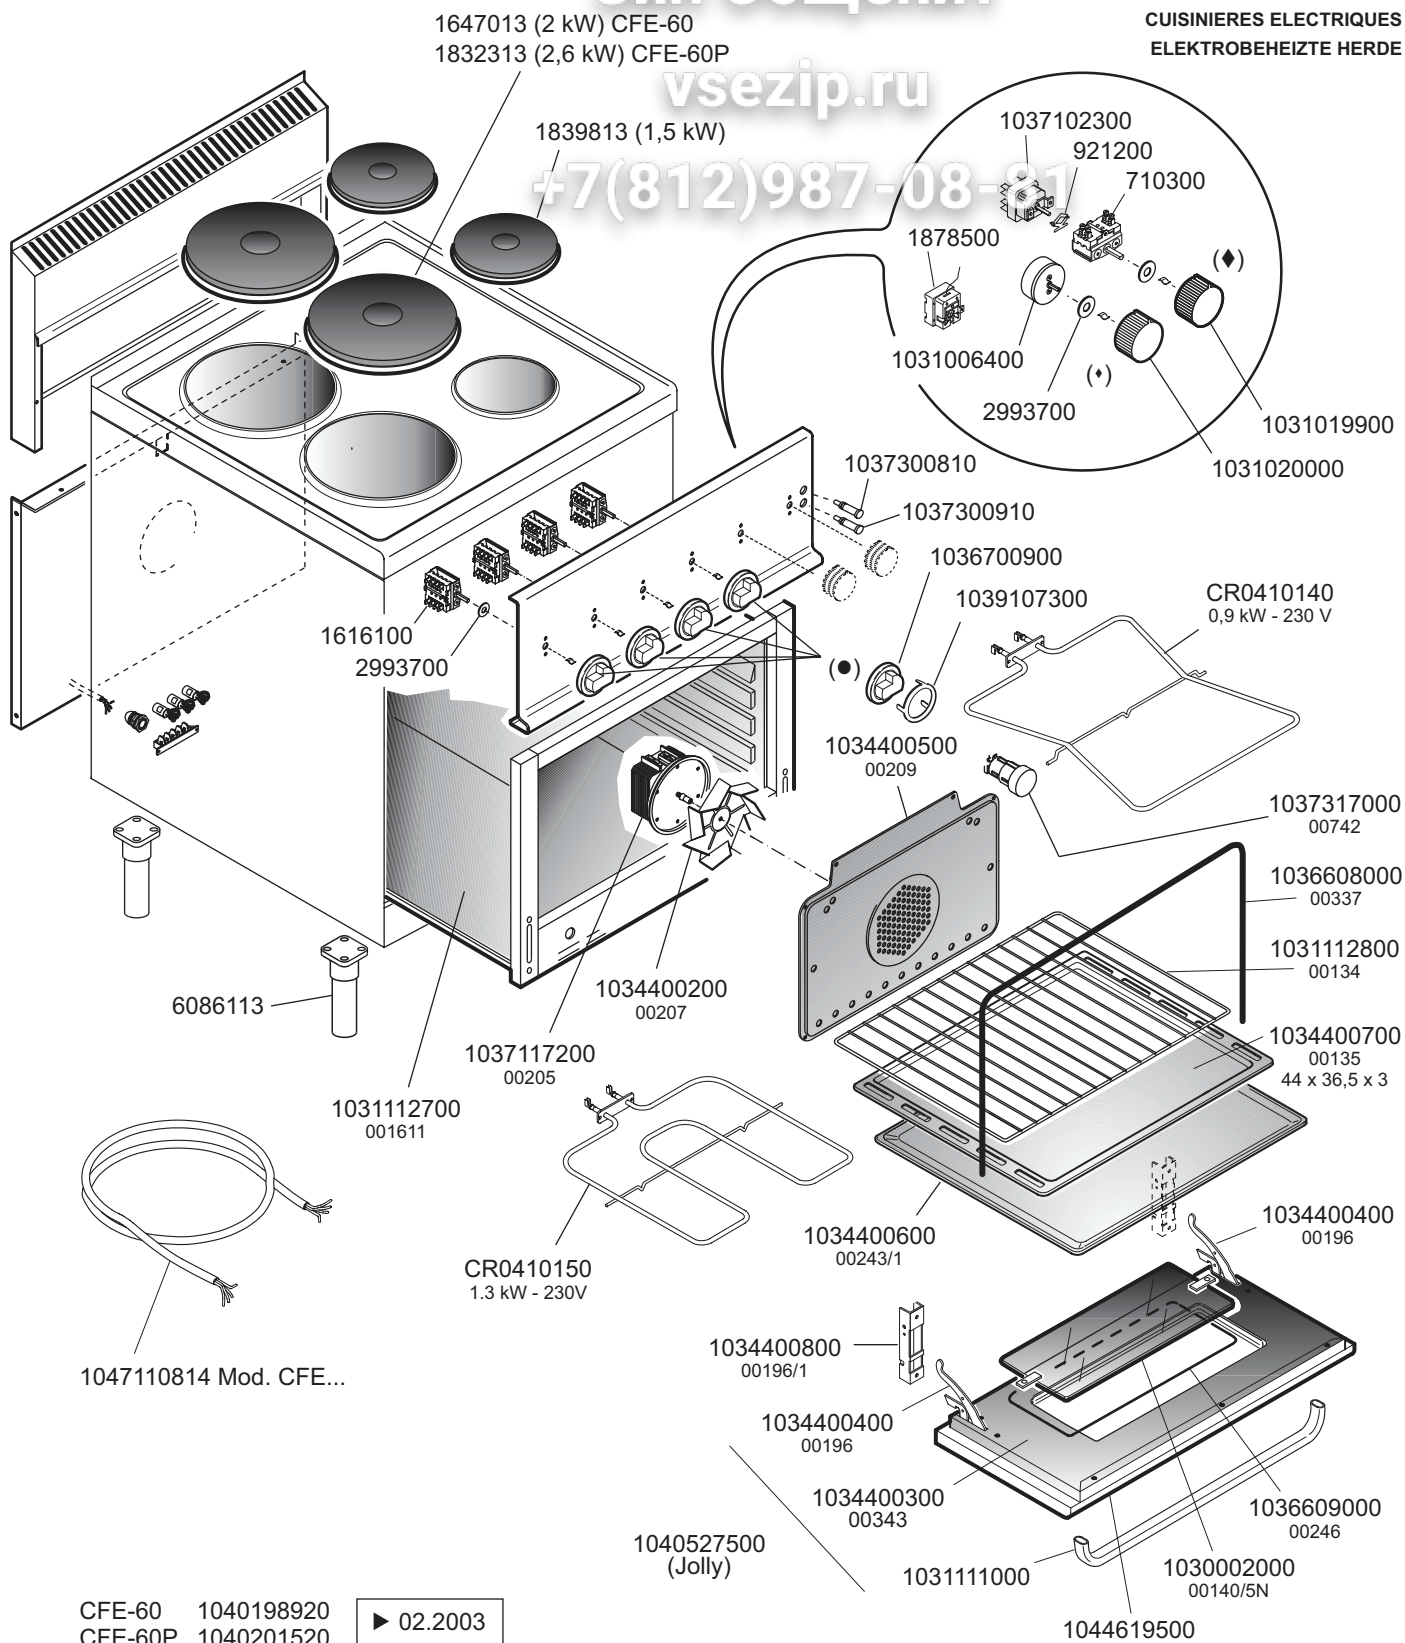

Зип Общепит

vsezip.ru

+7(812)987-08-81

CUCINE ELETTRICHE
ELECTRIC HEATED RANGES
CUSINIÈRES ELECTRIQUES
ELEKTROBEHEIZTE HERDE

CFE-60 1040198920
CFE-60P 1040201520

► 02.2003

◆ Contaminuti - Timer - ◆ Termostato - Thermostat

1036700500
WE, RA, BA

1036702200
HO, SC, ST, DA

1036701200 MA, KU (●)

1036703900 WA (●)
1036706100 WA (●)
1036706200 WA (◆)

ELABORATO:	APPROVATO:	GRUPPO:	DENOMINAZIONE:		
G.Z.		Serie 600 Snack - Jolly	Impianto elettrico - Mobile		
DATA:	DATA:	PARTICOLARE:	REV. N.	DEL	DISEGNO N.
20 Mar 2000	20 Mar 2000	Disegno esploso per ricambi	●	◆	●
SOST. DIS. Z02.0802.3.6.27/60		CE	Z03	0203	3.6.27/60