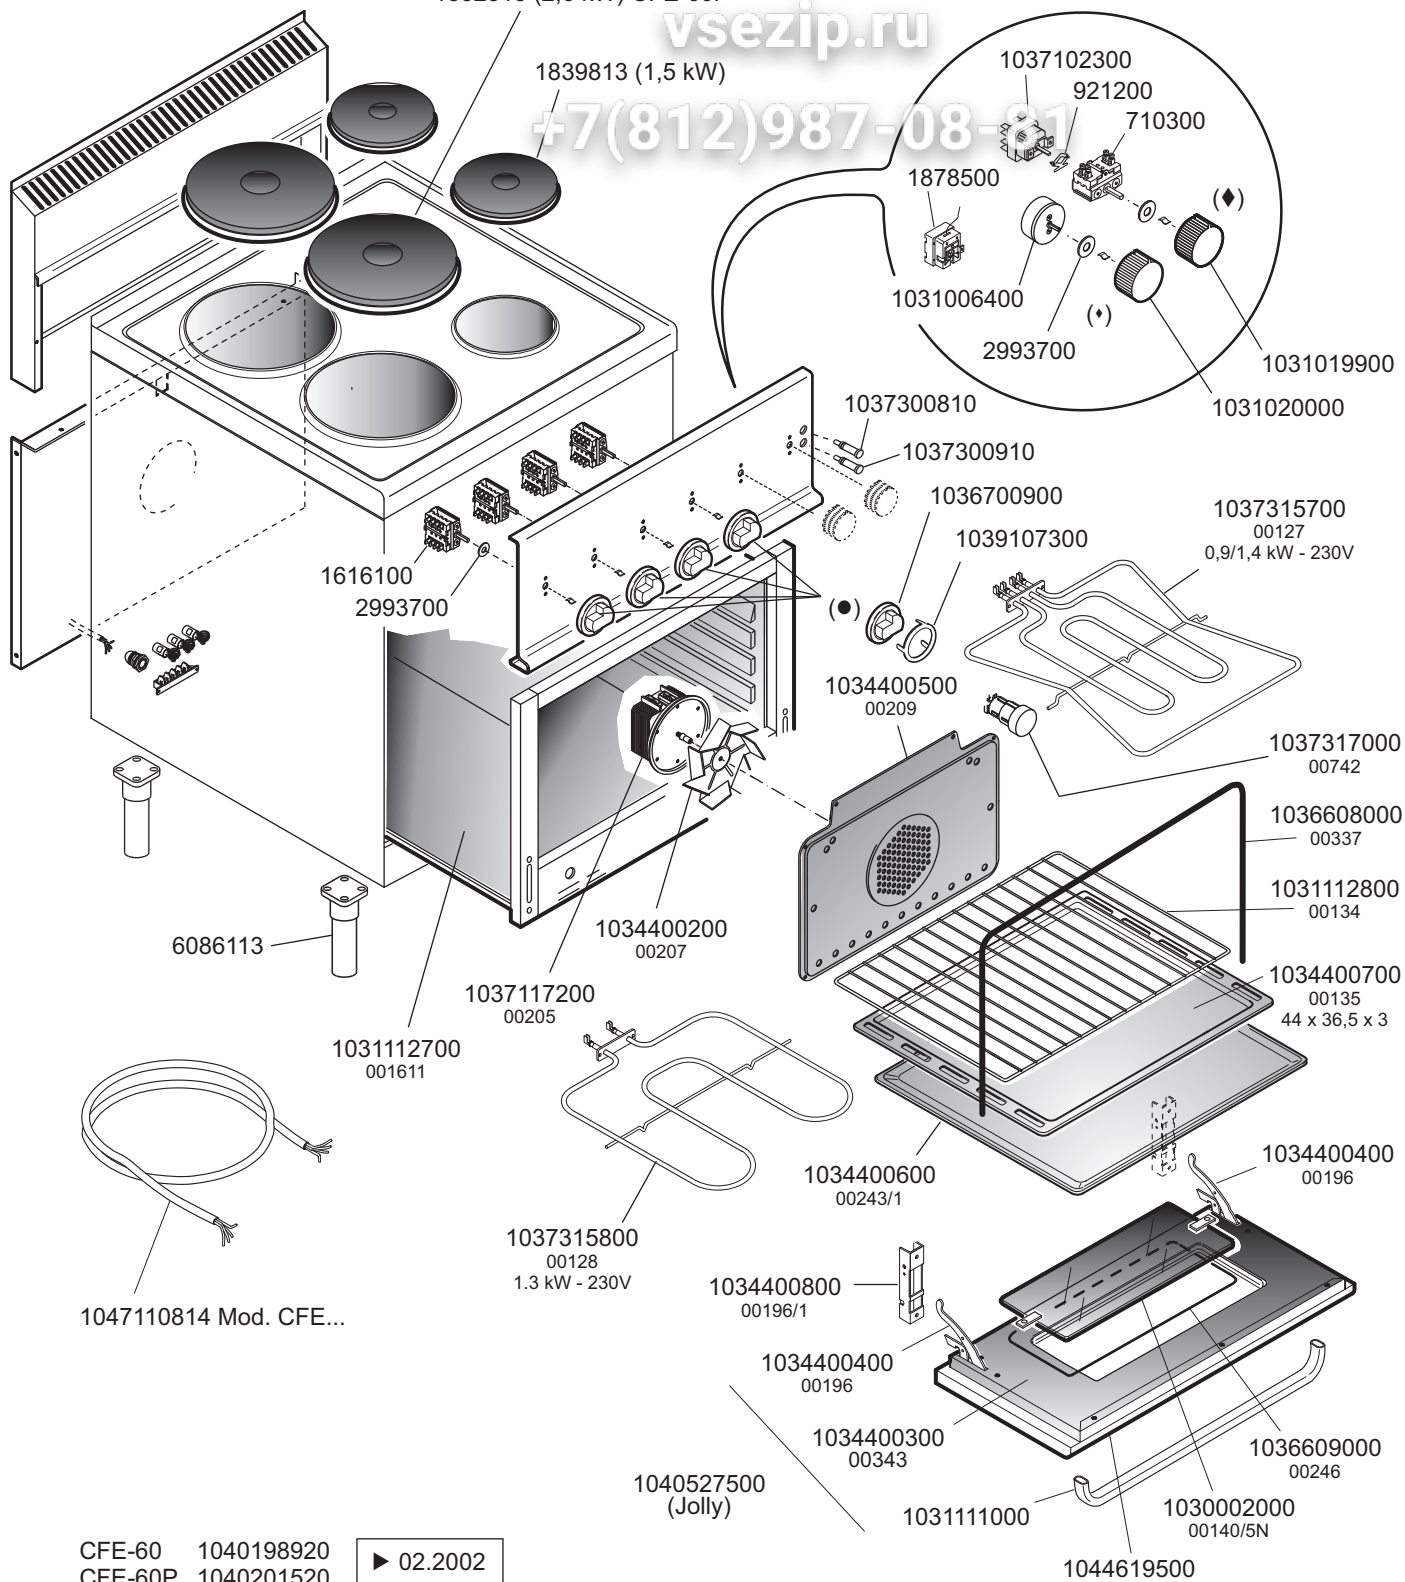

# Zip Общепит

CUCINE ELETTRICHE  
ELECTRIC HEATED RANGES  
CUISINIÈRES ÉLECTRIQUES  
ELEKTROBEHEIZTE HERDE

vsezip.ru

1647013 (2 kW) CFE-60  
1832313 (2,6 kW) CFE-60P

1839813 (1,5 kW)

+7(812)987-08-81

CFE-60 1040198920  
CFE-60P 1040201520