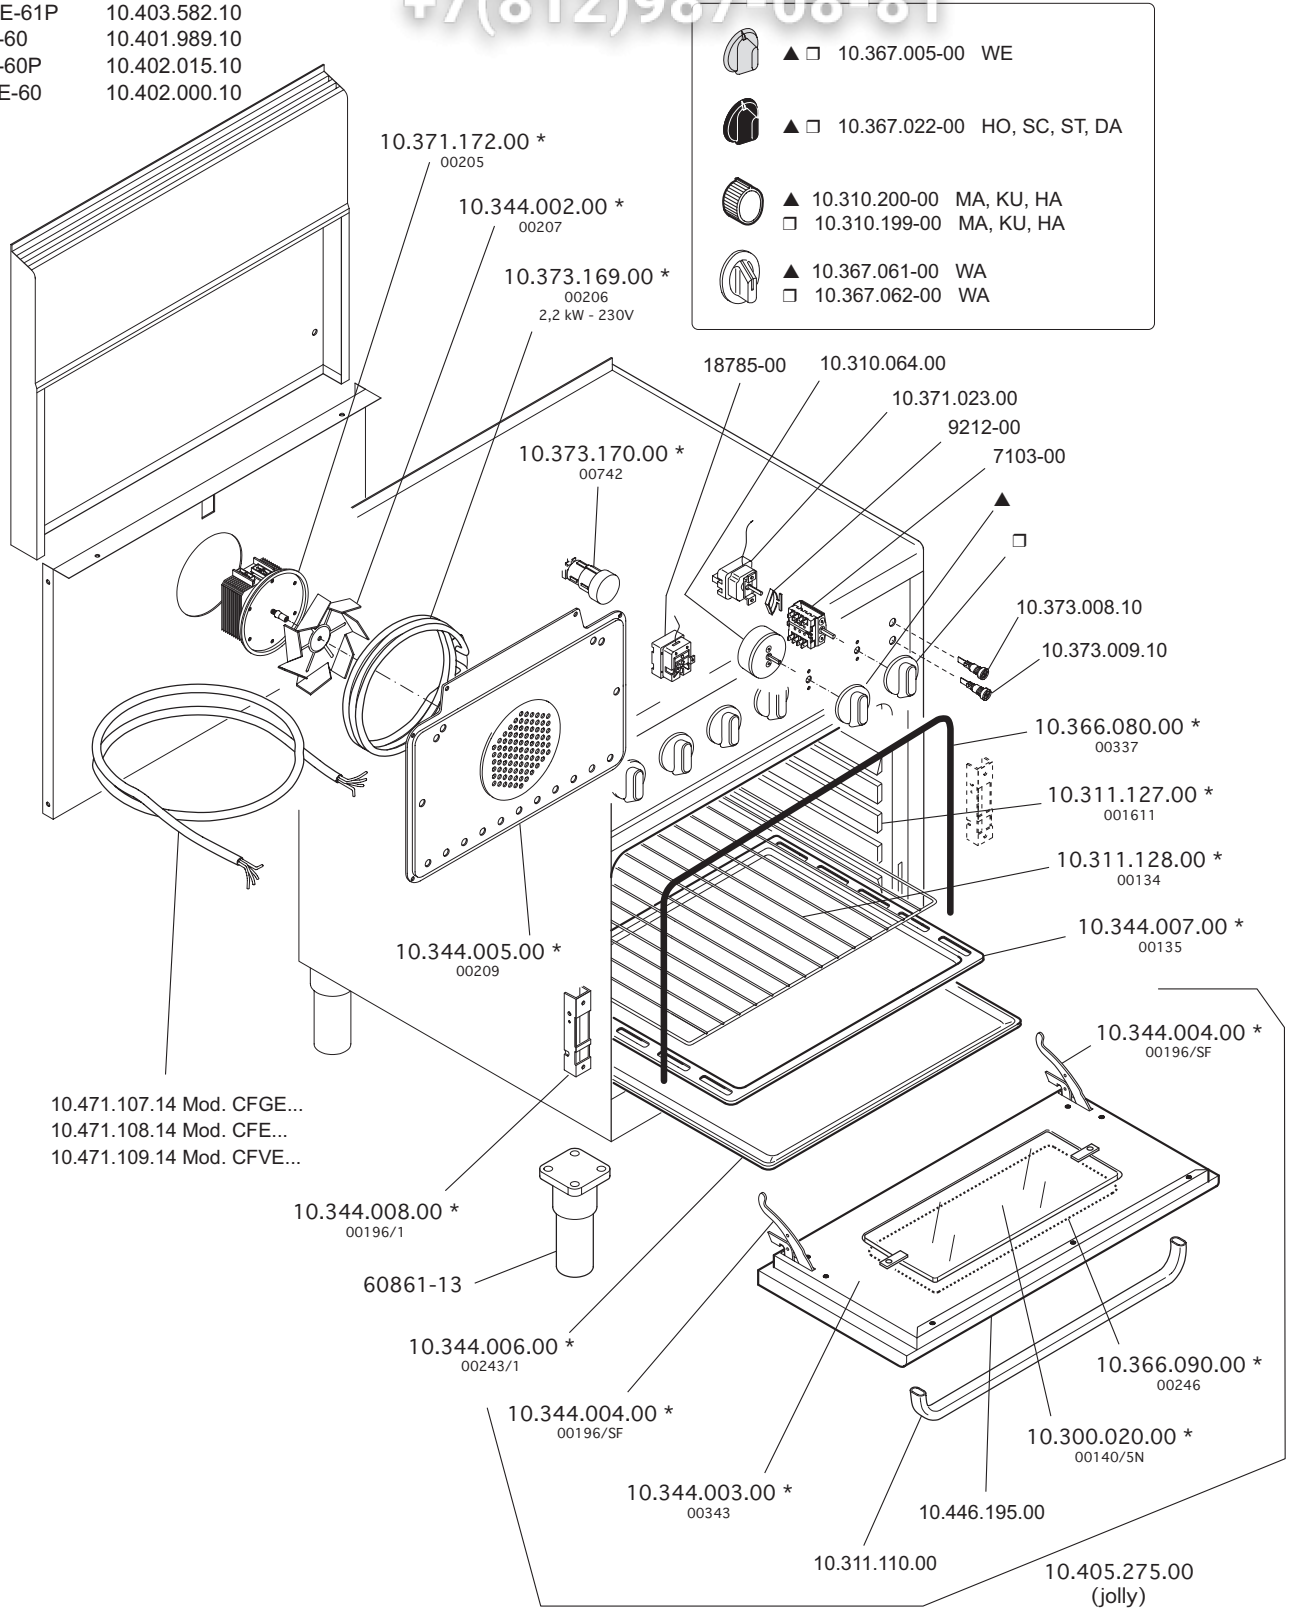

- 10.367.005-00 WE
- 10.367.022-00 HO, SC, ST, DA
- 10.310.200-00 MA, KU, HA
- 10.310.199-00 MA, KU, HA
- 10.367.061-00 WA
- 10.367.062-00 WA

MARENO INDUSTRIE ALI spa Mareno di Piave (TV)	ELABORATO:	APPROVATO:	GRUPPO:	DENOMINAZIONE:		
			Serie CE 600 (snack)	Impianto elettrico e mobile		
	DATA:	DATA:	PARTICOLARE:	REV. N.	DEL	DISEGNO N.
	10 Nov 98	10 Nov 98	Disegno esploso per ricambi	▼	▼	▼
SOST. DIS.	Z00 - 9610.3.6.35.FCE		Z00 - 9811.3.6.54.FCE