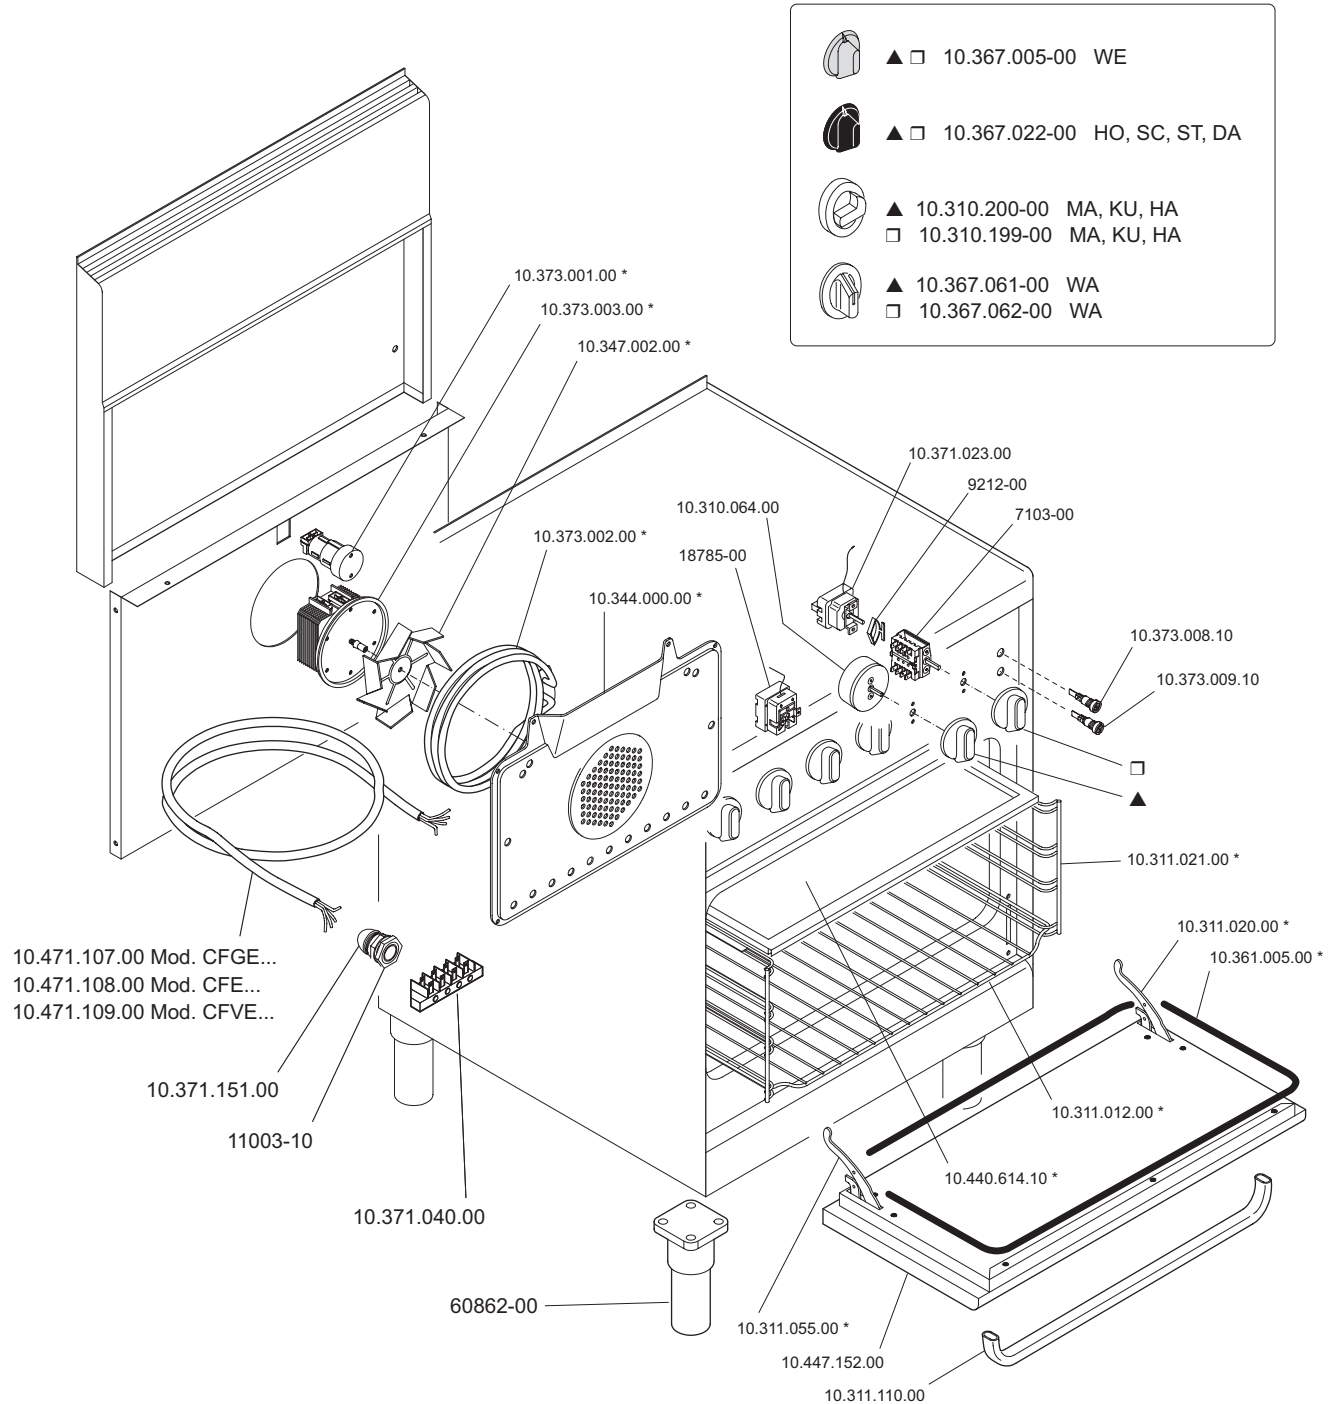

MARENO INDUSTRIE ALI spa Mareno di Piave (TV)	ELABORATO:	APPROVATO:	GRUPPO:	DENOMINAZIONE:		
	<i>Plinetti</i>		Serie CE 600 (snack)	Impianto elettrico e mobile		
	DATA:	DATA:	PARTICOLARE:	REV. N.	DEL	DISEGNO N.
	10 Ott 96	10 Ott 96	Disegno esploso per ricambi	▼	▼	▼
SOST. DIS.	Z00 - 9610.3.6.35.FCE		Z 0 0 - 9 6 1 0 . 3 . 6 . 3 5 . F C E