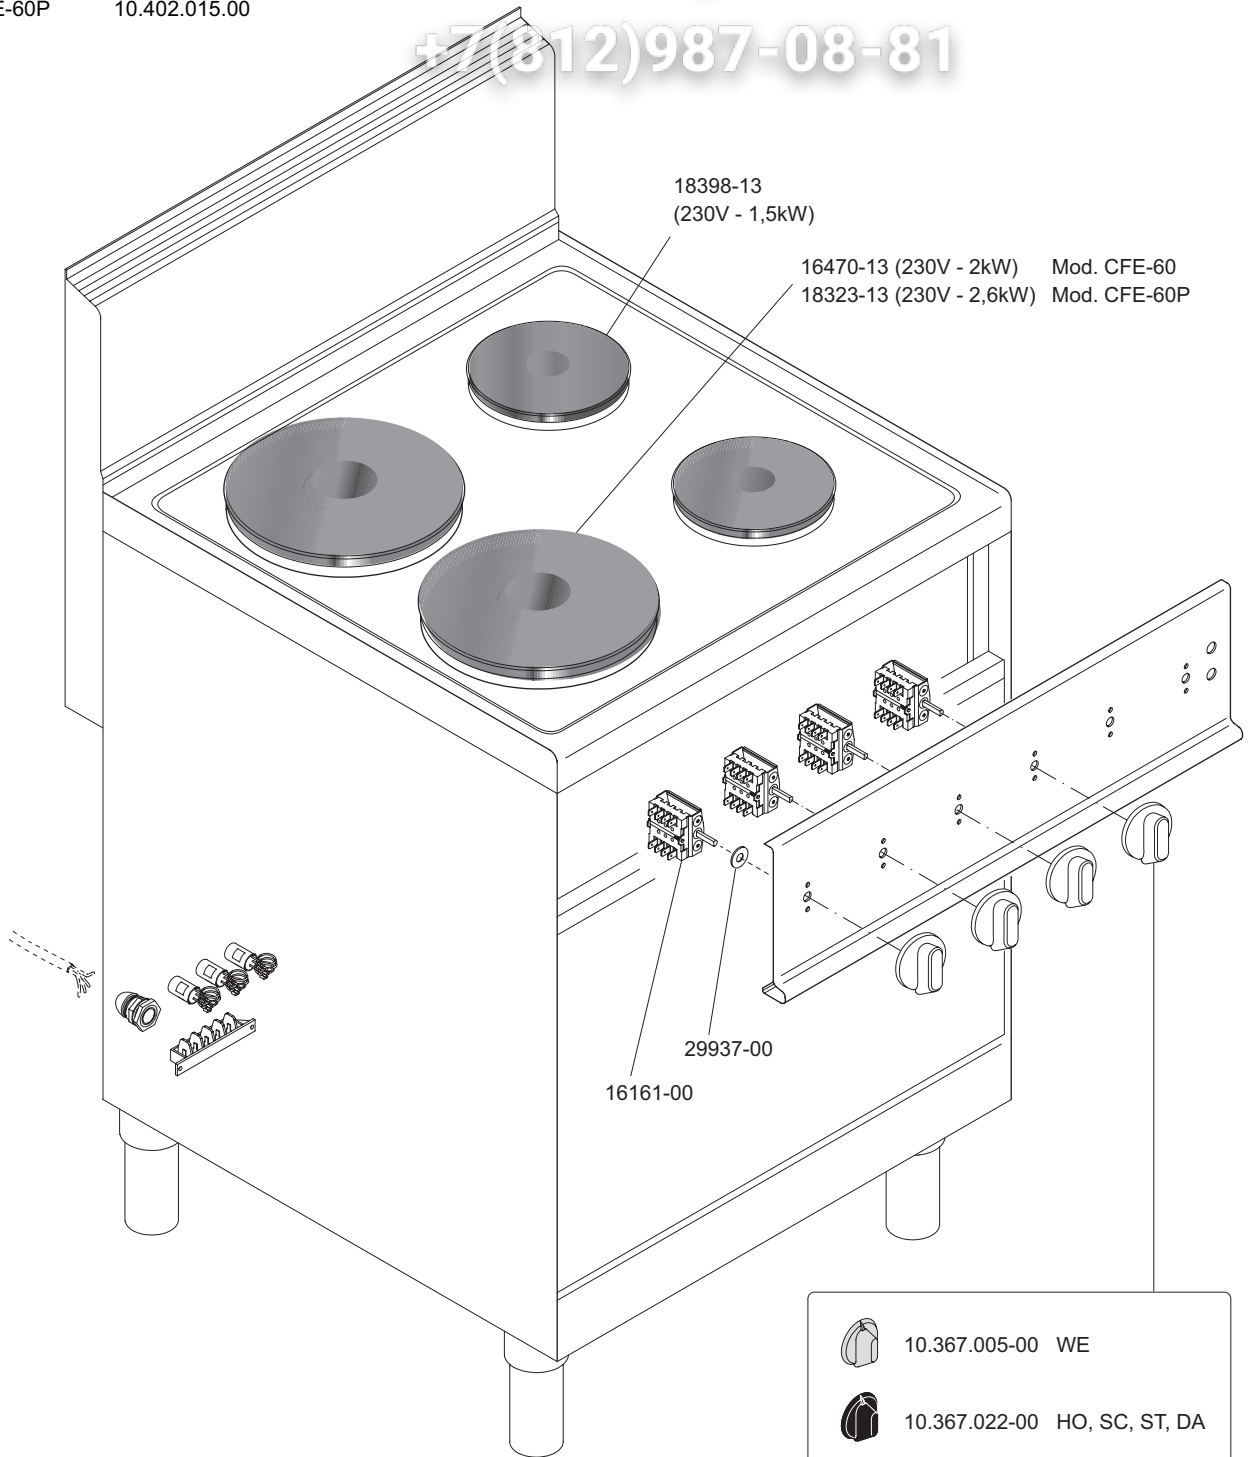

- 10.367.005-00 WE
- 10.367.022-00 HO, SC, ST, DA
- 10.367.012-00 MA, KU, HA
- 10.367.039-00 WA

ELABORATO:	APPROVATO:	GRUPPO:	DENOMINAZIONE:		
		Serie CE 600 (Snack)	Impianto elettrico e mobile		
DATA:	DATA:	PARTICOLARE:	REV. N.	DEL	DISEGNO N.
10 Ott 96	10 Ott 96	Disegno esploso per ricambi	▼	▼	▼
SOST. DIS. Z00 - 9610.3.6.27.CFE			Z00 - 9610.3.6.27.CFE