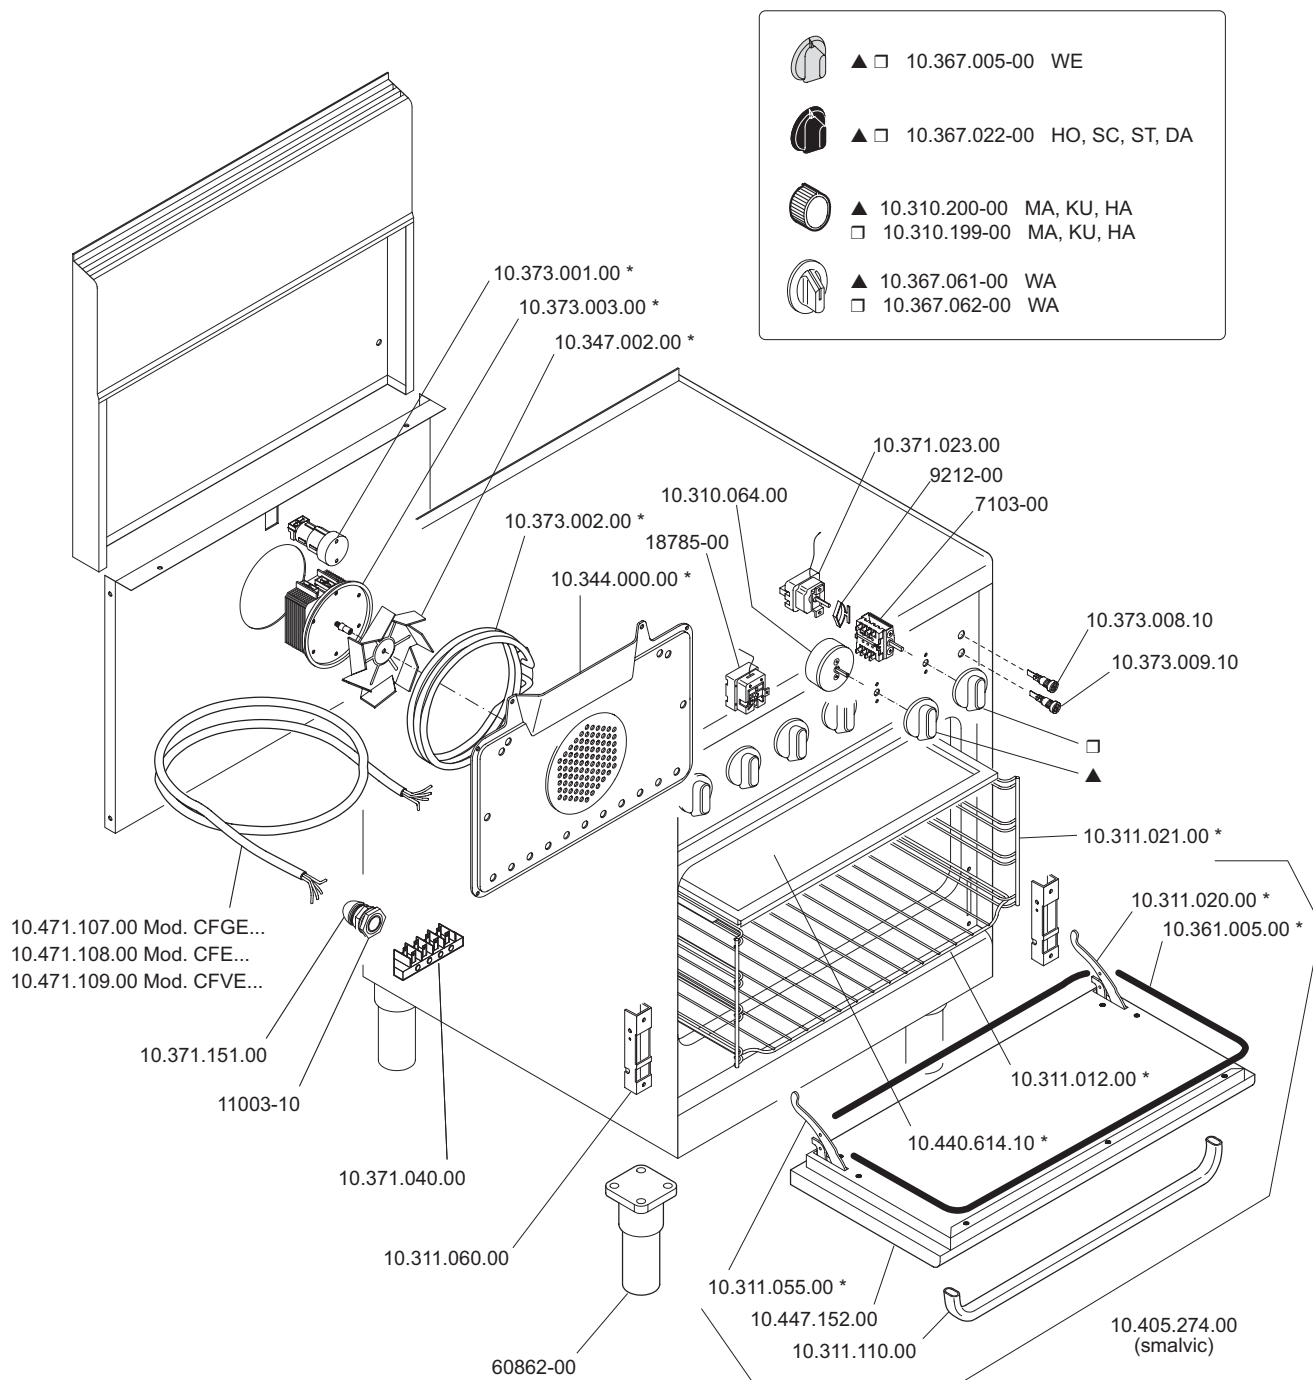

MARENO INDUSTRIE ALI spa Mareno di Piave (TV)	ELABORATO:	APPROVATO:	GRUPPO:	DENOMINAZIONE:		
	<i>Platt</i>		Serie CE 600 (snack)	Impianto elettrico e mobile		
	DATA:	DATA:	PARTICOLARE:	REV. N.	DEL	DISEGNO N.
	10 Ott 96	10 Ott 96	Disegno esploso per ricambi	▼	▼	▼
SOST. DIS.	Z00 - 9610.3.6.35.FCE		Z 0 1 - 9 8 1 1 . 3 . 6 . 3 5 . F C E