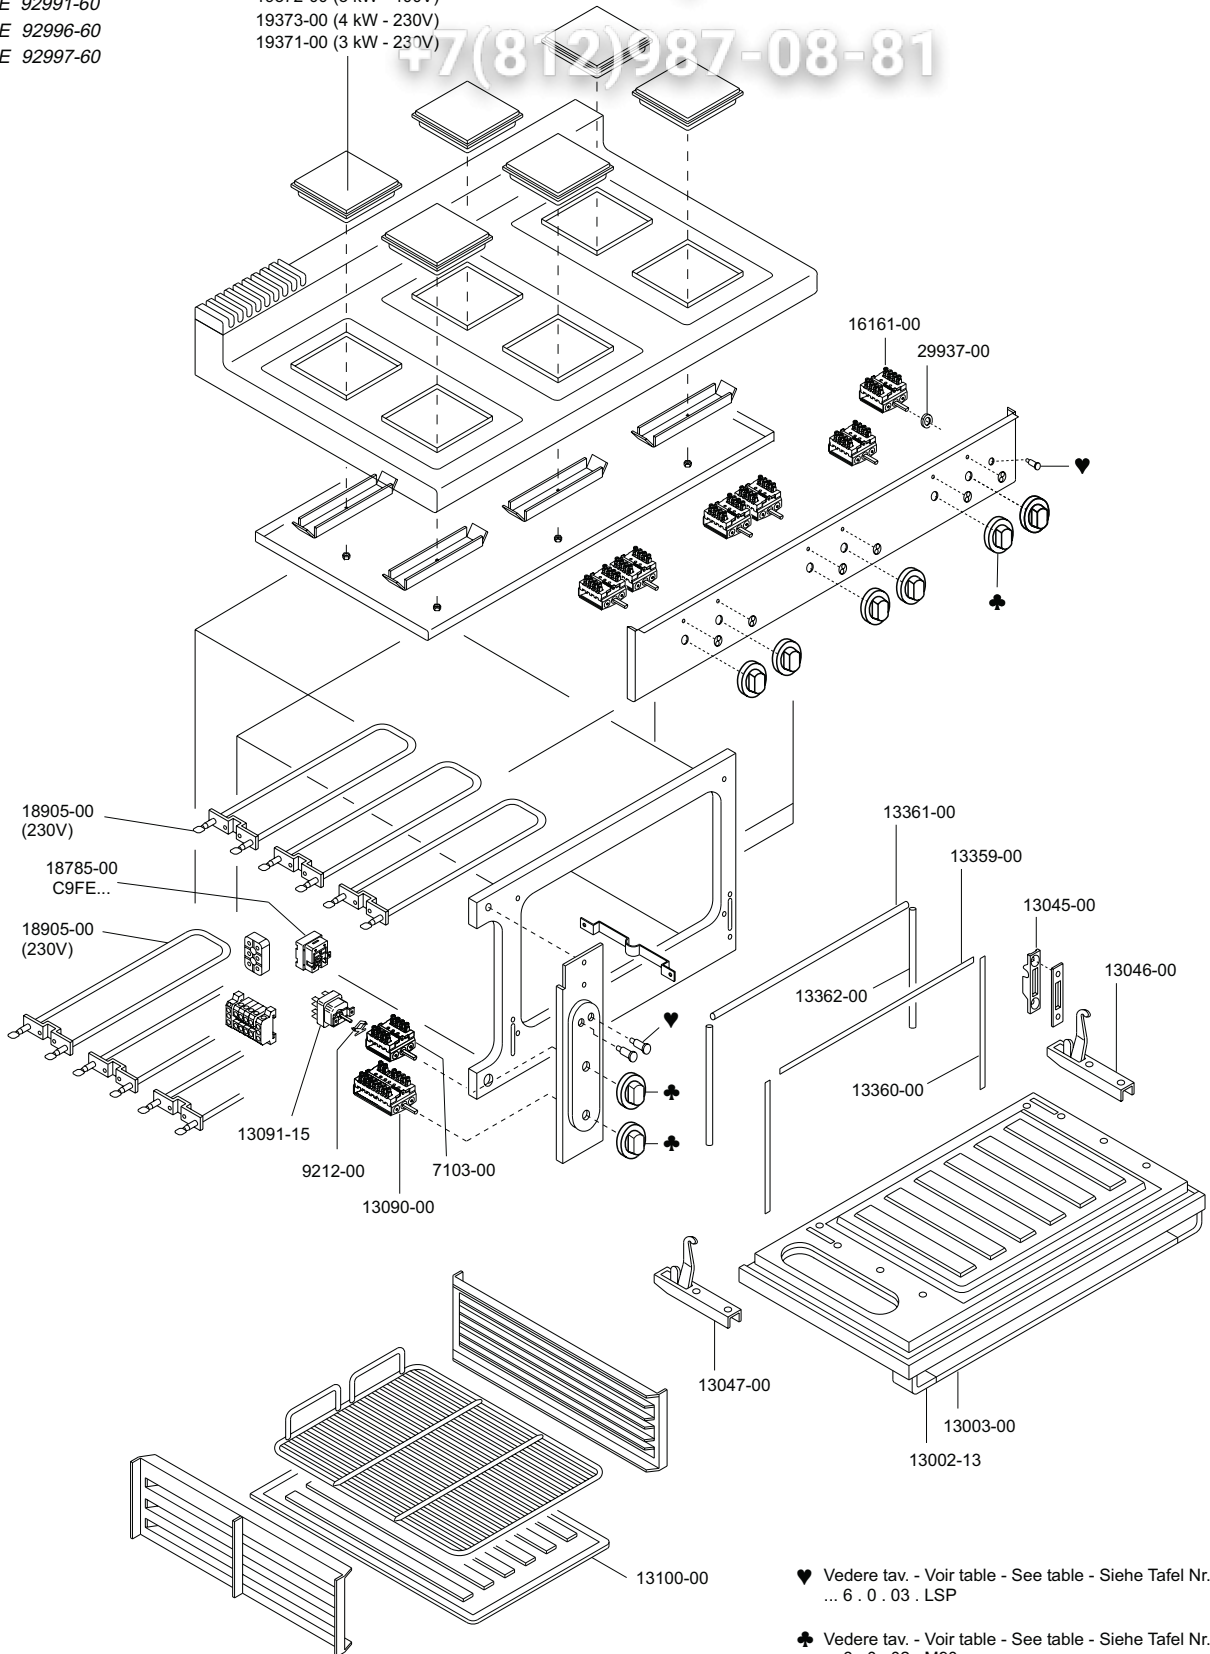

19374-00 (4 kW - 400V)
19372-00 (3 kW - 400V)
19373-00 (4 kW - 230V)
19371-00 (3 kW - 230V)

♥ Vedere tav. - Voir table - See table - Siehe Tafel Nr. ... 6 . 0 . 03 . LSP

♣ Vedere tav. - Voir table - See table - Siehe Tafel Nr. ... 6 . 0 . 02 . M90