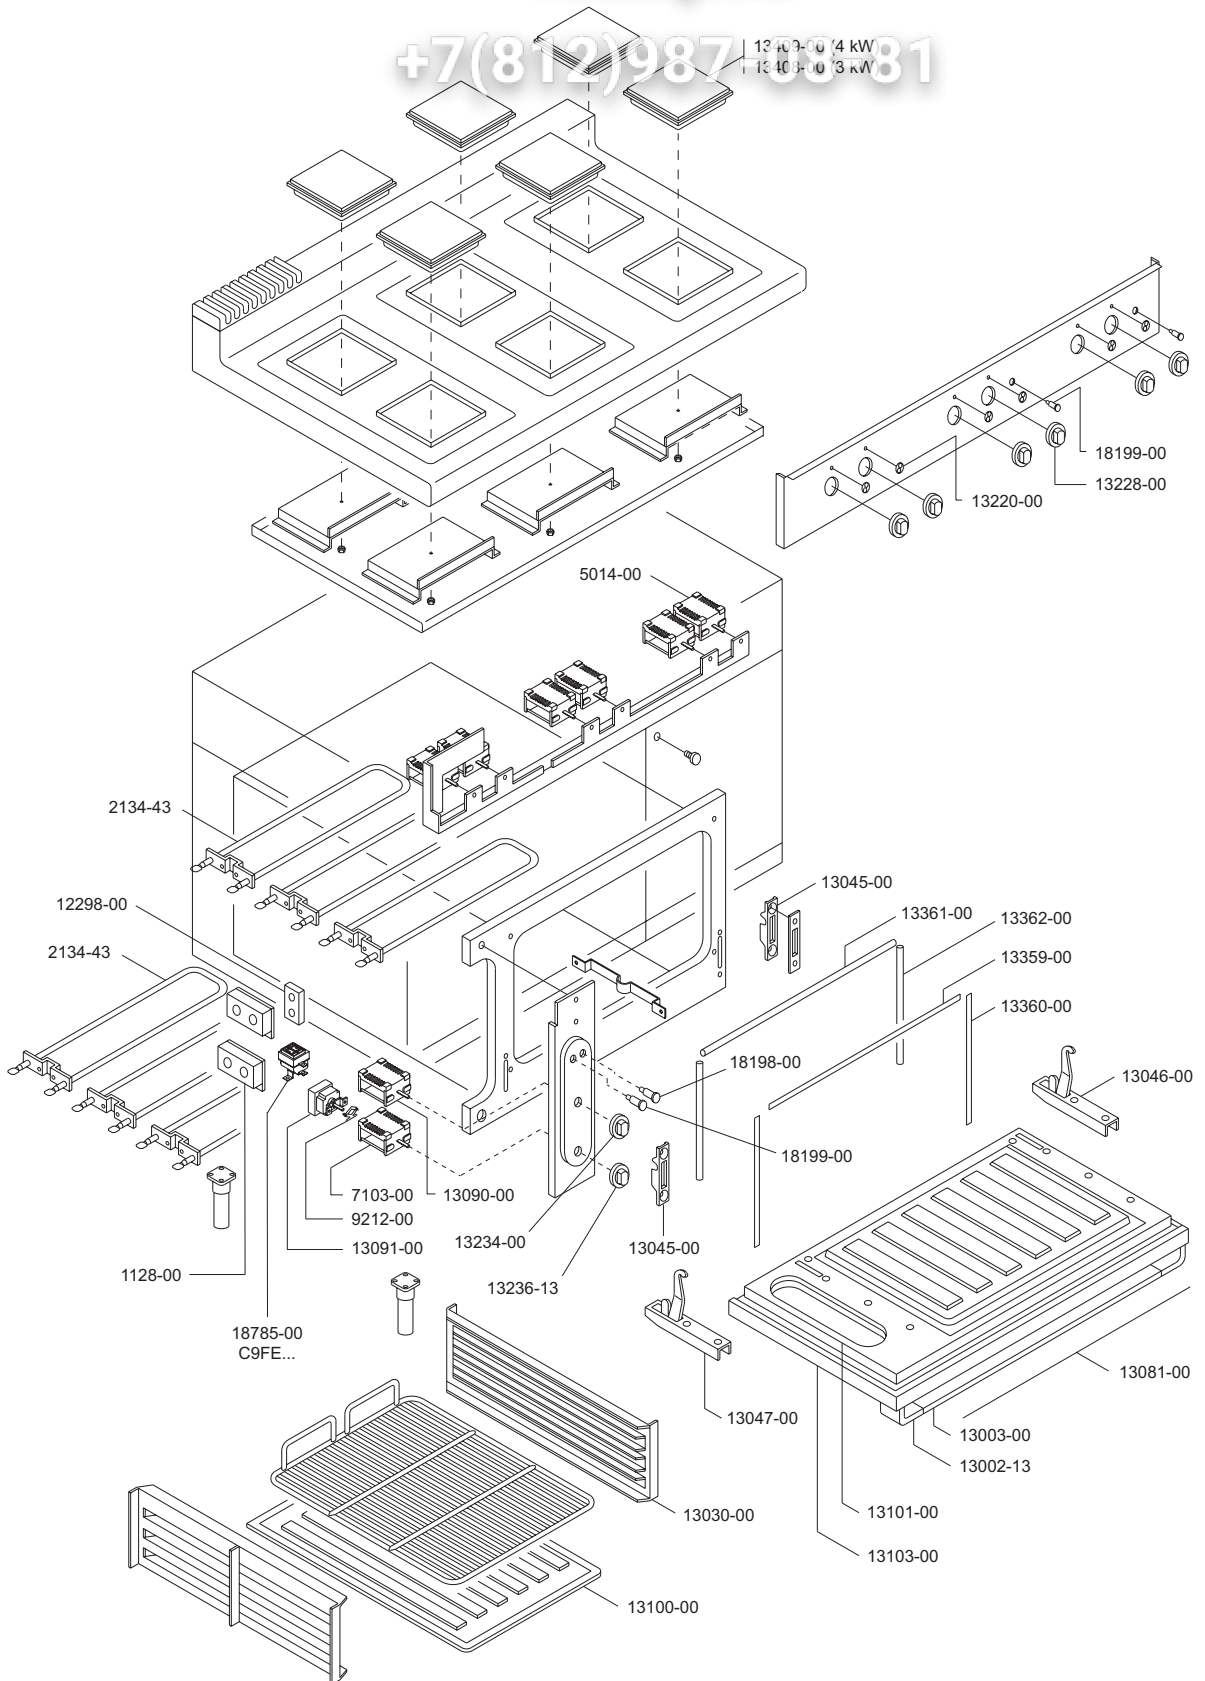

C9V...E
C9F...E

SERIE 900
SERIE 90HT

Зип Общепит
vsezip.ru

CUCINE ELETTRICHE
ELECTRIC HEATED RANGES
CUISINIÈRES ELECTRIQUES
ELEKTROHERDE
COCINAS ELECTRICAS

+7(812)987-0881

  MARENO INDUSTRIE ALI spa Mareno di Piave (TV)	ELABORATO:	APPROVATO:	GRUPPO:	DENOMINAZIONE:		
	<i>Plinelli</i>		Serie 900	Impianto elettrico		
	DATA:	DATA:	PARTICOLARE:	REV. N.	DEL	DISEGNO N.
	10 Mag 96	10 Mag 96	Disegno esploso per ricambi	▼	▼	▼
SOST. DIS.	P02 - 9605.3.9.01.CFE		P02 - 9605.3.9.01.CFE