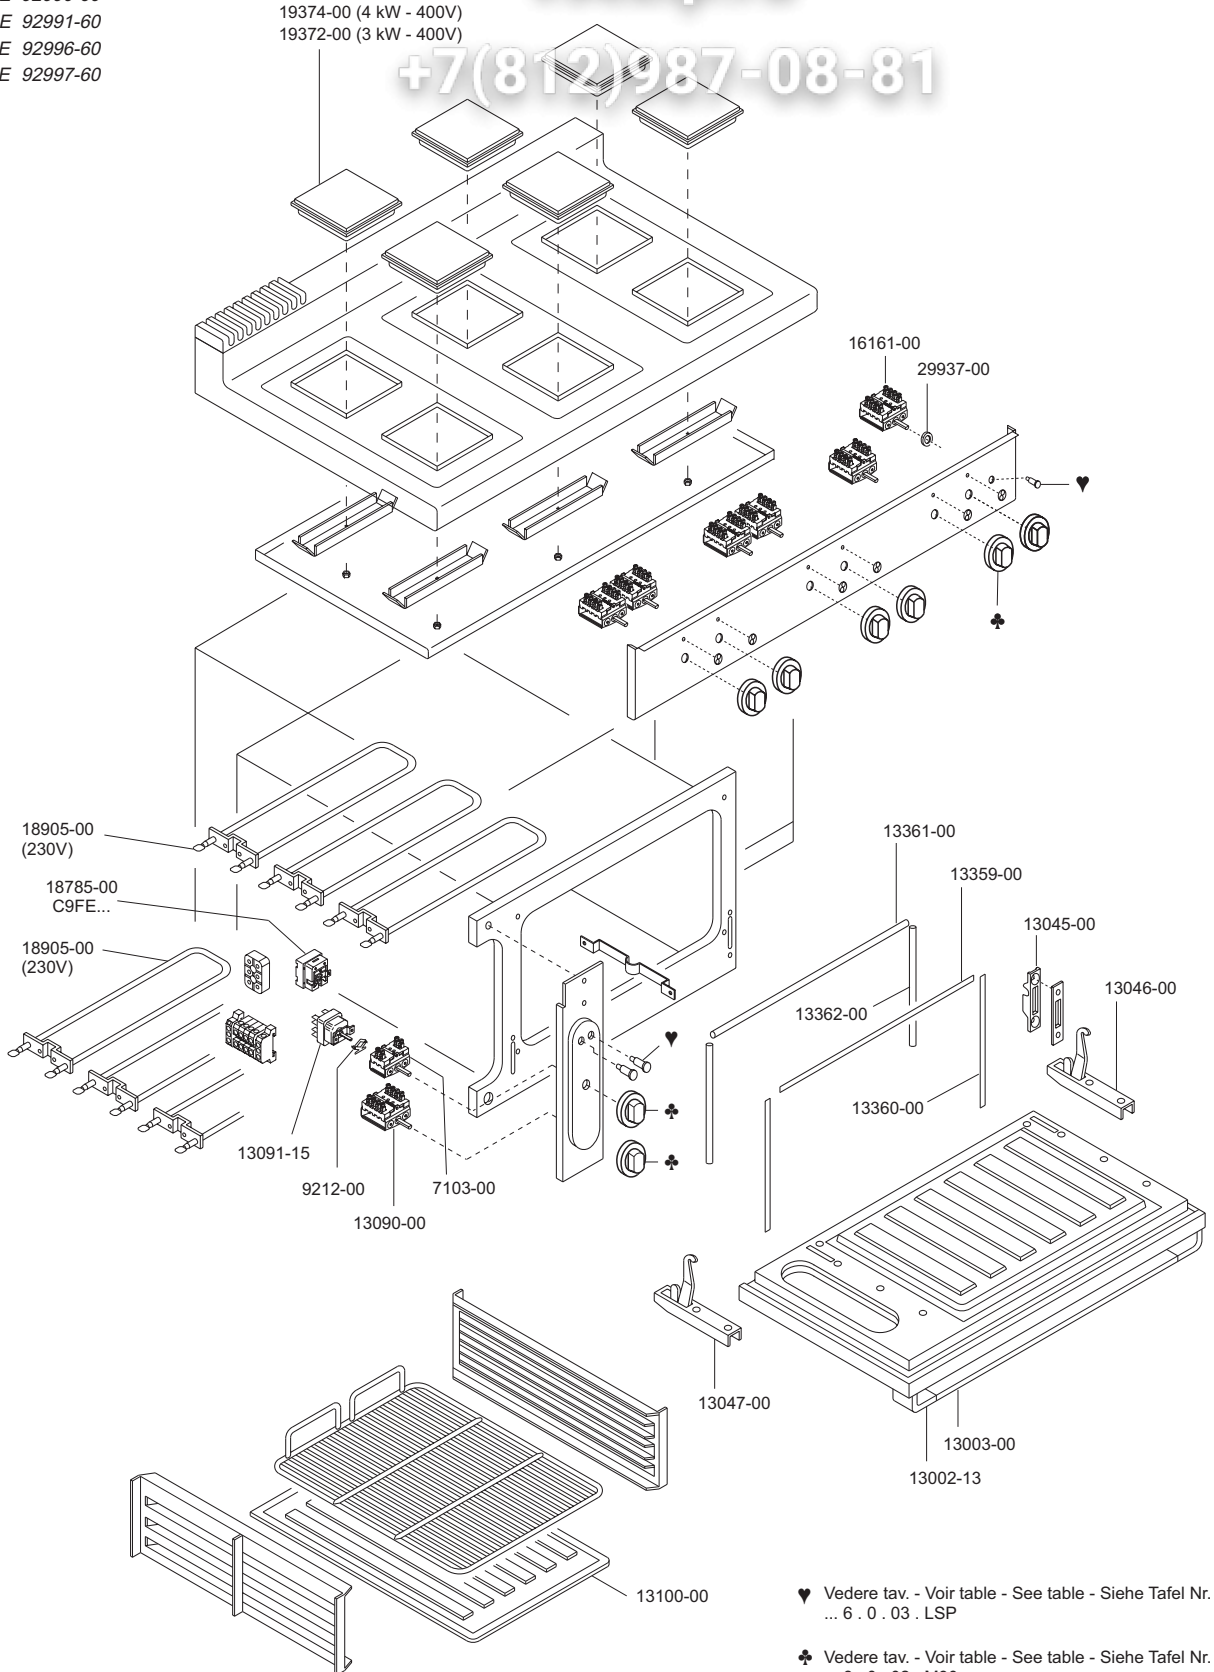

**C9V...E**  
**C9F...E**

SERIE 900  
SERIE 90HT

Зип Общепит

vsezip.ru

**CUCINE ELETTRICHE**  
**ELECTRIC HEATED RANGES**  
**CUISINIÈRES ÉLECTRIQUES**  
**ELEKTROHERDE**  
**COCINAS ELECTRICAS**

C9V-2E 92990-60  
C9V-4E 92991-60  
C9F-4E 92996-60  
C9F-6E 92997-60

19374-00 (4 kW - 400V)  
19372-00 (3 kW - 400V)

+7(812)987-08-81

 <b>MARENO INDUSTRIE ALI spa</b> Mareno di Piave (TV)	ELABORATO:	APPROVATO:	GRUPPO:	DENOMINAZIONE:		
	<i>Platt</i>		Serie 900	Impianto elettrico		
	DATA:	DATA:	PARTICOLARE:	REV. N.	DEL	DISEGNO N.
	10 Giu 97	10 Giu 97	Disegno esploso per ricambi	▼	▼	▼
SOST. DIS.	Z00 - 9706.3.9.45.CFE		<b>Z 0 0 - 9 7 0 6 . 3 . 9 . 4 5 . C F E</b>			

C9V-2E 92990-60  
C9V-4E 92991-60  
C9F-4E 92996-60  
C9F-6E 92997-60

19374-00 (4 kW - 400V)  
19372-00 (3 kW - 400V)  
19373-00 (4 kW - 230V)  
19371-00 (3 kW - 230V)

♥ Vedere tav. - Voir table - See table - Siehe Tafel Nr. ... 6 . 0 . 03 . LSP

♣ Vedere tav. - Voir table - See table - Siehe Tafel Nr. ... 6 . 0 . 02 . M90

 <b>MARENO INDUSTRIE ALI spa</b> Mareno di Piave (TV)	ELABORATO:	APPROVATO:	GRUPPO:	DENOMINAZIONE:		
	<i>Fluett</i>		Serie 900	Impianto elettrico		
	DATA:	DATA:	PARTICOLARE:	REV. N.	DEL	DISEGNO N.
	10 Giu 97	10 Giu 97	Disegno esploso per ricambi	▼	▼	▼
SOST. DIS.	Z00 - 9706.3.9.45.CFE		<b>Z00 - 9706.3.9.45.CFE</b>			