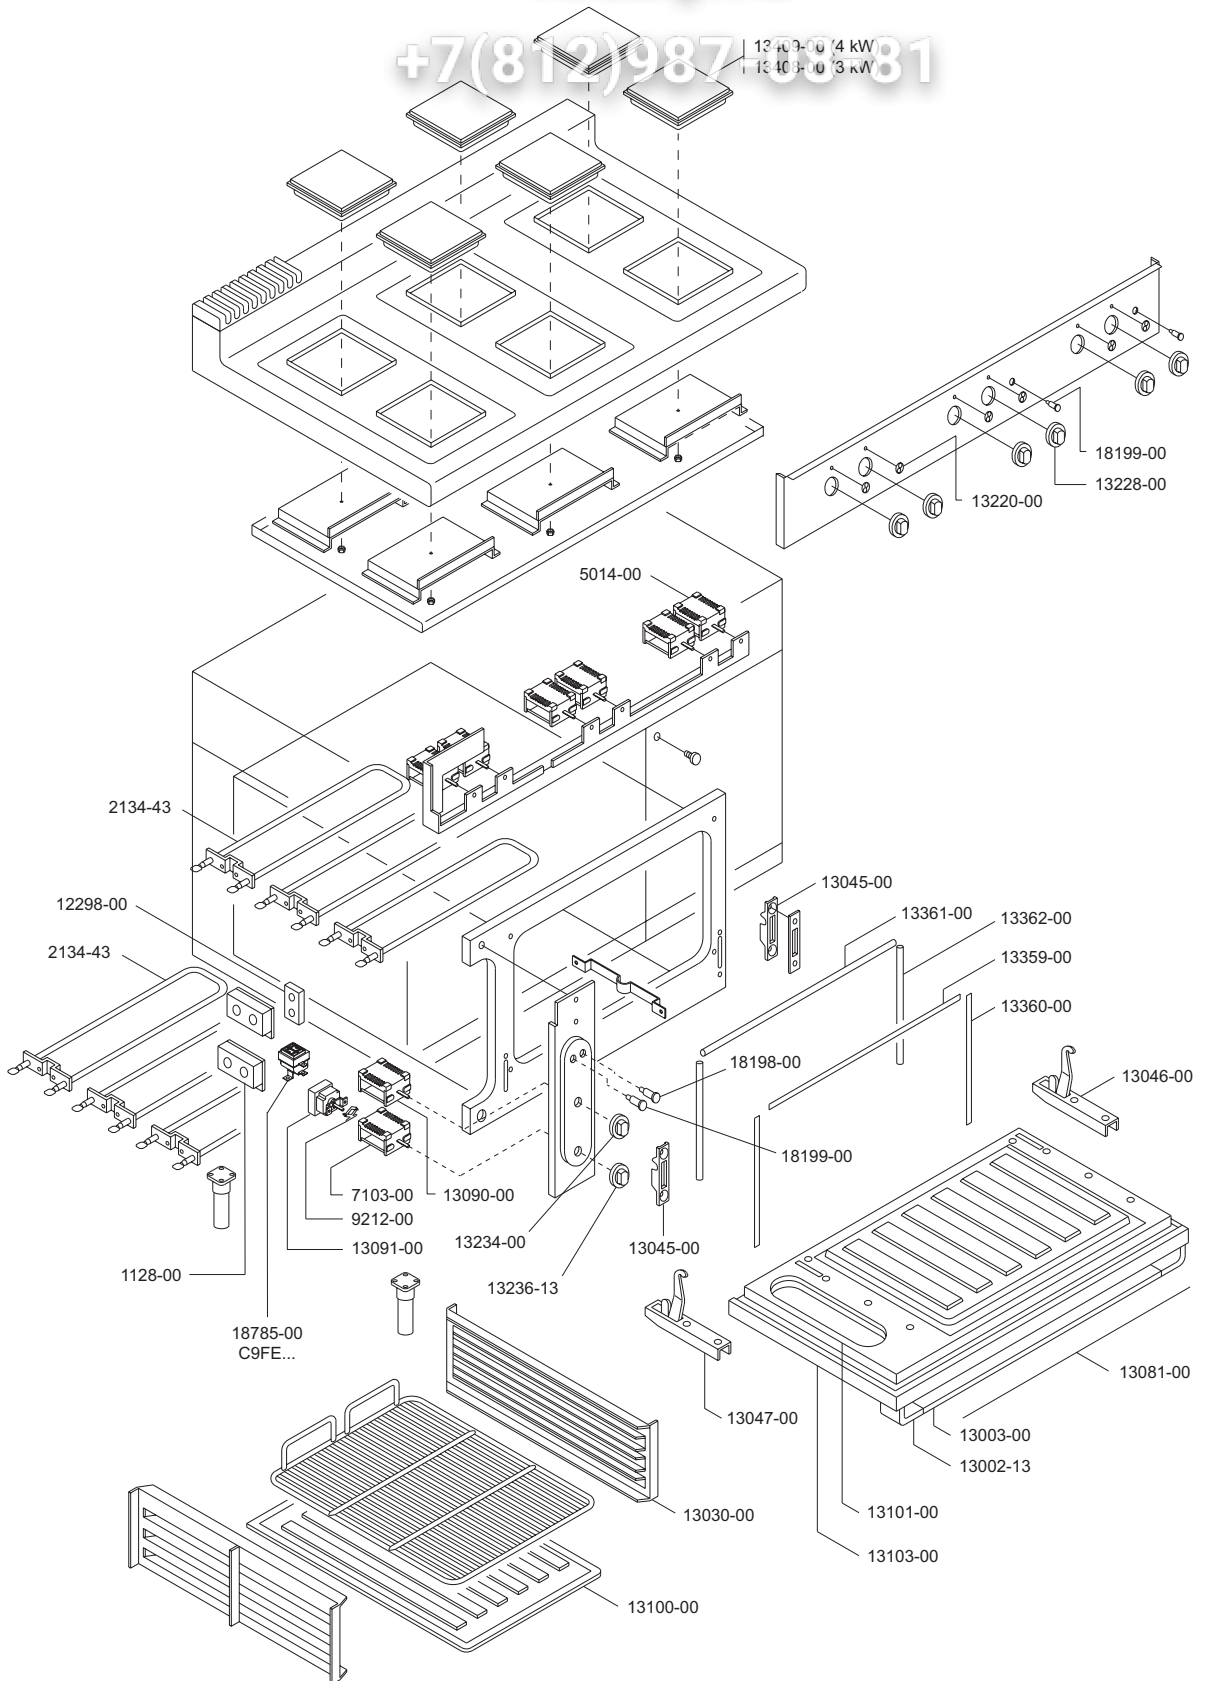

C9V...E
C9F...E

SERIE 900
SERIE 90HT

Зип Общепит
vsezip.ru

CUCINE ELETTRICHE
ELECTRIC HEATED RANGES
CUISINIÈRES ÉLECTRIQUES
ELEKTROHERDE
COCINAS ELECTRICAS

+7(812)987-0881

ELABORATO:	APPROVATO:	GRUPPO:	DENOMINAZIONE:		
<i>Plinelli</i>		<i>Serie 900</i>	<i>Impianto elettrico</i>		
DATA:	DATA:	PARTICOLARE:	REV. N.	DEL	DISEGNO N.
10 Mag 96	10 Mag 96	<i>Disegno esploso per ricambi</i>	▼	▼	▼
SOST. DIS.	P02 - 9605.3.9.01.CFE		P02 - 9605.3.9.01.CFE		

19374-00 (4 kW - 400V)
19372-00 (3 kW - 400V)

+7(812)987-08-81

 MARENO INDUSTRIE ALI spa Mareno di Piave (TV)	ELABORATO:	APPROVATO:	GRUPPO:	DENOMINAZIONE:		
	<i>Platt</i>		Serie 900	Impianto elettrico		
	DATA:	DATA:	PARTICOLARE:	REV. N.	DEL	DISEGNO N.
	10 Giu 97	10 Giu 97	Disegno esploso per ricambi	▼	▼	▼
SOST. DIS.	Z00 - 9706.3.9.45.CFE		Z00 - 9706.3.9.45.CFE			

19374-00 (4 kW - 400V)
19372-00 (3 kW - 400V)
19373-00 (4 kW - 230V)
19371-00 (3 kW - 230V)

♥ Vedere tav. - Voir table - See table - Siehe Tafel Nr. ... 6 . 0 . 03 . LSP

♣ Vedere tav. - Voir table - See table - Siehe Tafel Nr. ... 6 . 0 . 02 . M90