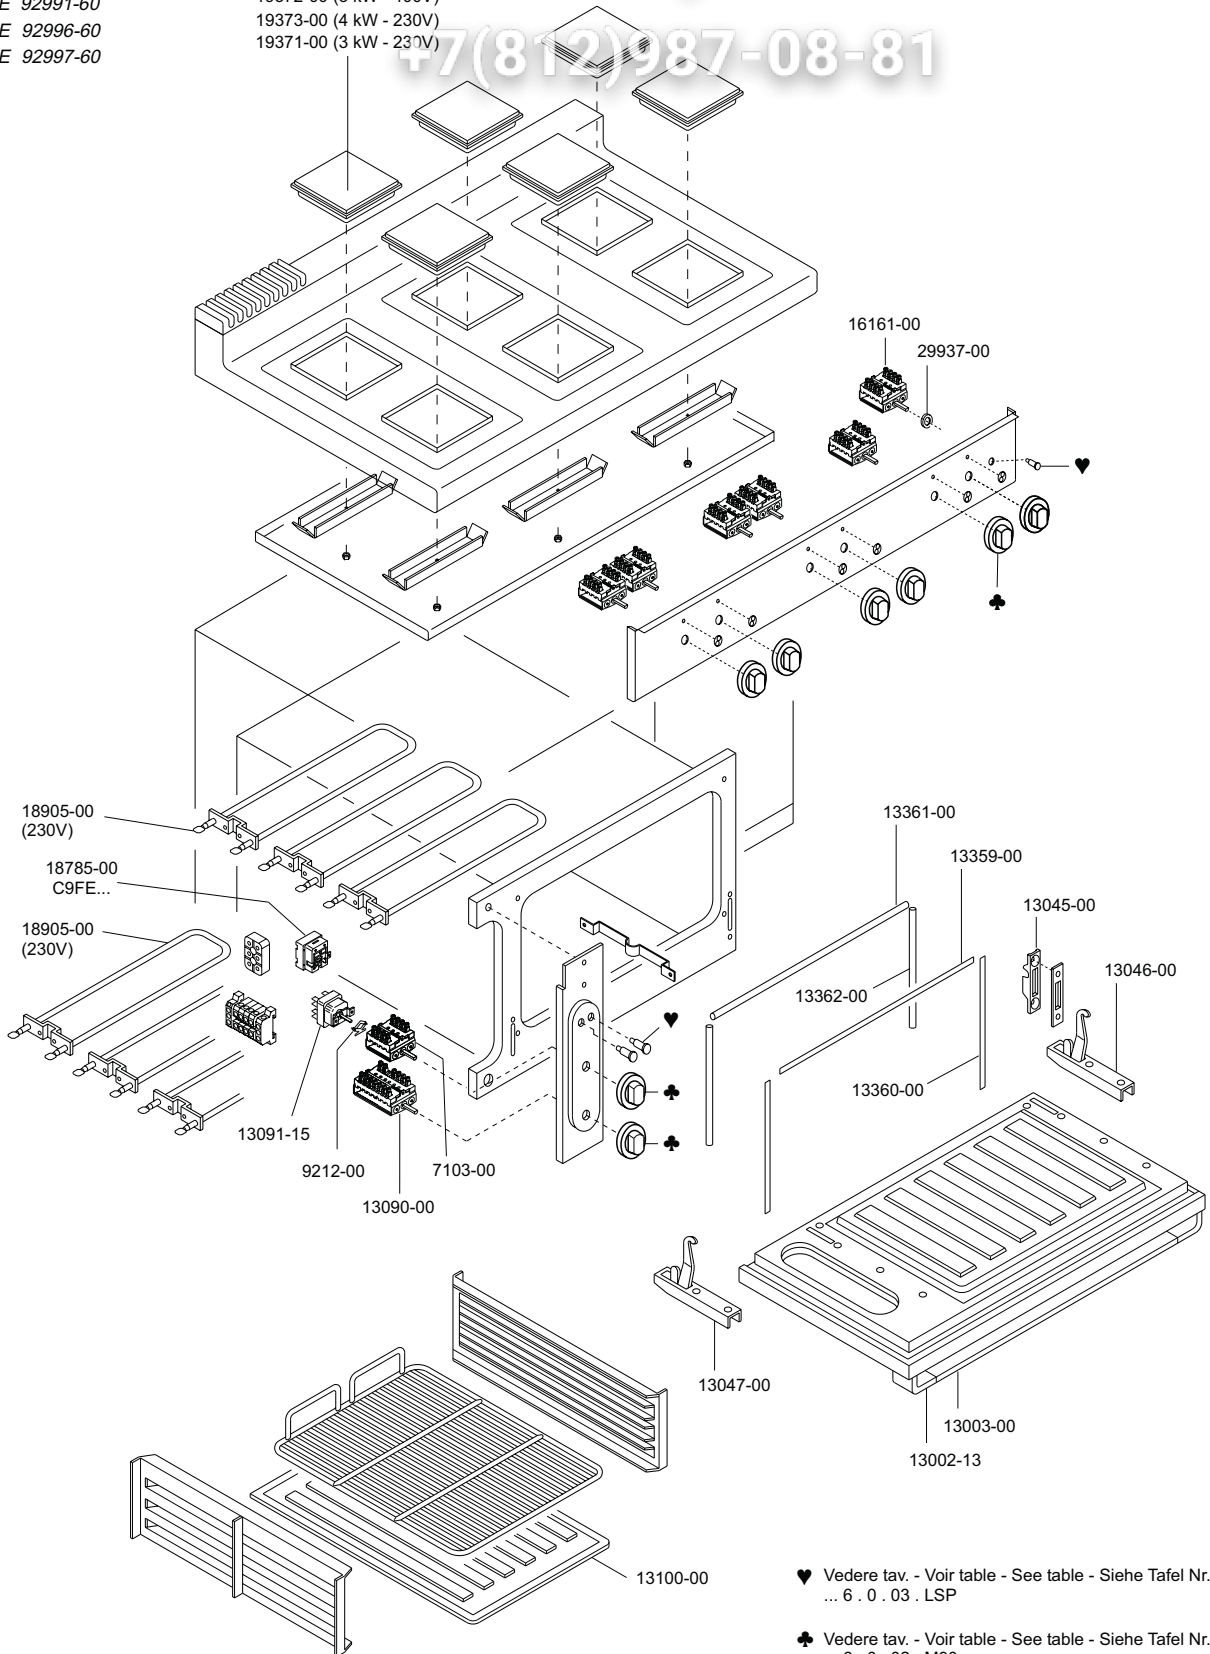

C9V-2E 92990-60  
C9V-4E 92991-60  
C9F-4E 92996-60  
C9F-6E 92997-60

19374-00 (4 kW - 400V)  
19372-00 (3 kW - 400V)  
19373-00 (4 kW - 230V)  
19371-00 (3 kW - 230V)

♥ Vedere tav. - Voir table - See table - Siehe Tafel Nr. ... 6 . 0 . 03 . LSP

♣ Vedere tav. - Voir table - See table - Siehe Tafel Nr. ... 6 . 0 . 02 . M90

 <b>MARENO INDUSTRIE ALI spa</b> Mareno di Piave (TV)	ELABORATO:	APPROVATO:	GRUPPO:	DENOMINAZIONE:		
	<i>Fluett</i>		Serie 900	Impianto elettrico		
	DATA:	DATA:	PARTICOLARE:	REV. N.	DEL	DISEGNO N.
	10 Giu 97	10 Giu 97	Disegno esploso per ricambi	▼	▼	▼
SOST. DIS.	Z00 - 9706.3.9.45.CFE		<b>Z00 - 9706.3.9.45.CFE</b>			