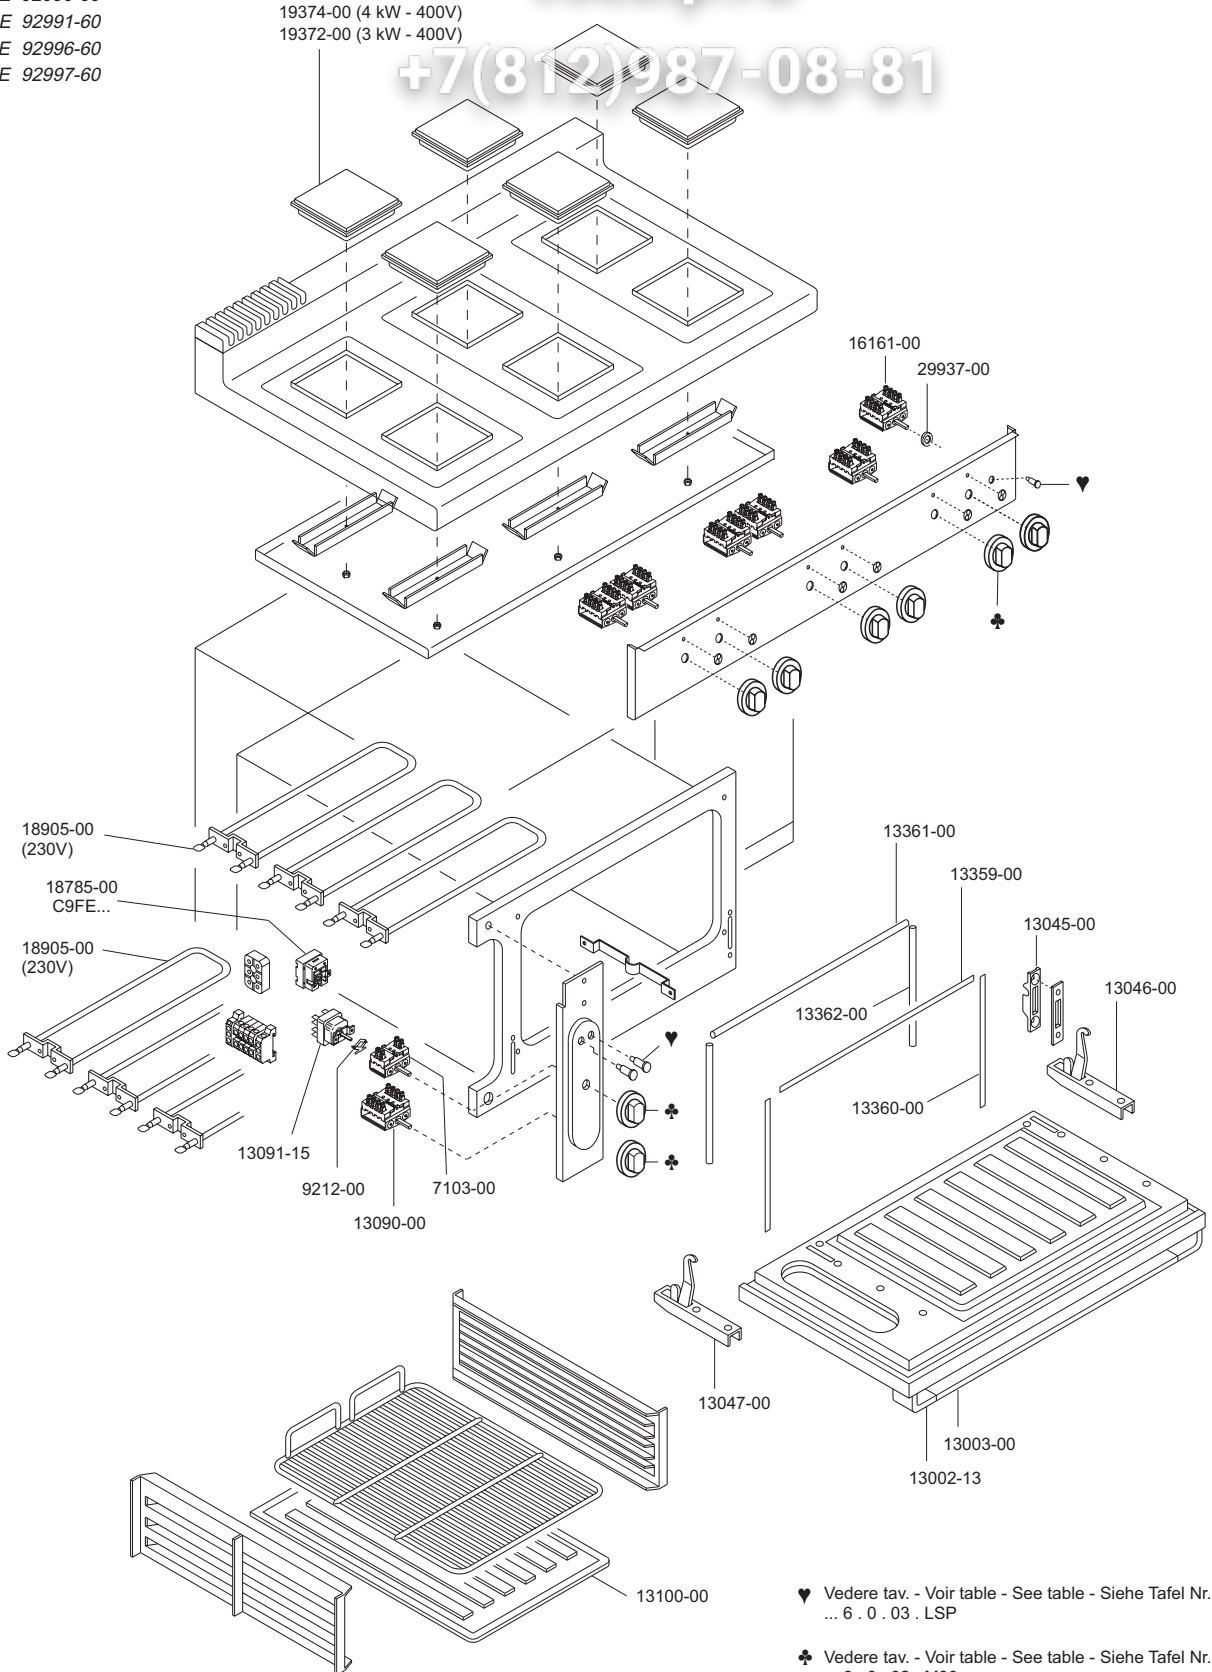

C9V...E
C9F...E

SERIE 900
SERIE 90HT

Зип Общепит

vsezip.ru

CUCINE ELETTRICHE
ELECTRIC HEATED RANGES
CUISINIÈRES ÉLECTRIQUES
ELEKTROHERDE
COCINAS ELECTRICAS

C9V-2E 92990-60
C9V-4E 92991-60
C9F-4E 92996-60
C9F-6E 92997-60

19374-00 (4 kW - 400V)
19372-00 (3 kW - 400V)

+7(812)987-08-81

 MARENO INDUSTRIE ALI spa Mareno di Piave (TV)	ELABORATO:	APPROVATO:	GRUPPO:	DENOMINAZIONE:		
	<i>Platt</i>		Serie 900	Impianto elettrico		
	DATA:	DATA:	PARTICOLARE:	REV. N.	DEL	DISEGNO N.
	10 Giu 97	10 Giu 97	Disegno esploso per ricambi	▼	▼	▼
SOST. DIS.	Z00 - 9706.3.9.45.CFE		Z00 - 9706.3.9.45.CFE			

19374-00 (4 kW - 400V)
19372-00 (3 kW - 400V)
19373-00 (4 kW - 230V)
19371-00 (3 kW - 230V)

♥ Vedere tav. - Voir table - See table - Siehe Tafel Nr. ... 6 . 0 . 03 . LSP

♣ Vedere tav. - Voir table - See table - Siehe Tafel Nr. ... 6 . 0 . 02 . M90