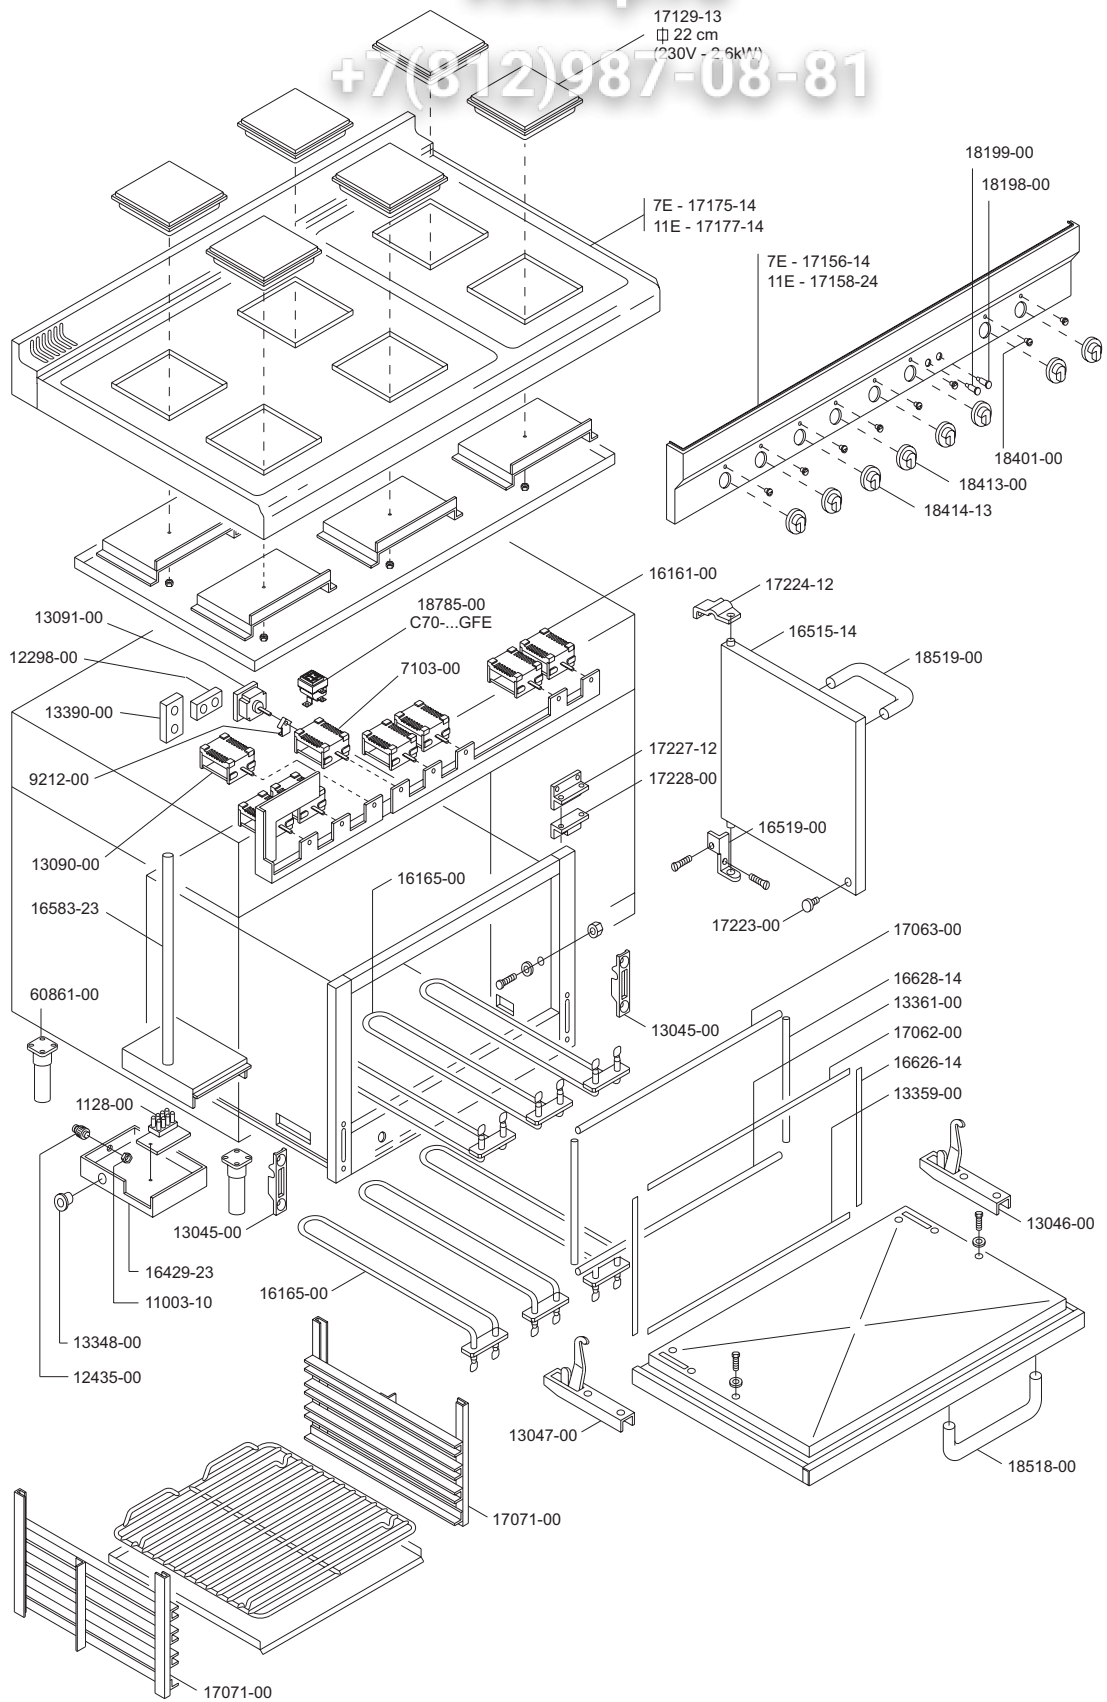

CUISINIÈRES ÉLECTRIQUES

ELEKTROHERDE

COCINAS ELECTRICAS

 <b>MARENO INDUSTRIE ALI spa</b> Mareno di Piave (TV)	ELABORATO:	APPROVATO:	GRUPPO:	DENOMINAZIONE:		
	<i>Platt</i>		Serie 700	Impianto elettrico e mobile		
	DATA:	DATA:	PARTICOLARE:	REV. N.	DEL	DISEGNO N.
	10 Ott 96	10 Ott 96	Disegno esploso per ricambi	▼	▼	▼
SOST. DIS.	P03 - 9610.3.7.10.CEQ		<b>P 0 3 - 9 6 1 0 . 3 . 7 . 1 0 . C E Q</b>			