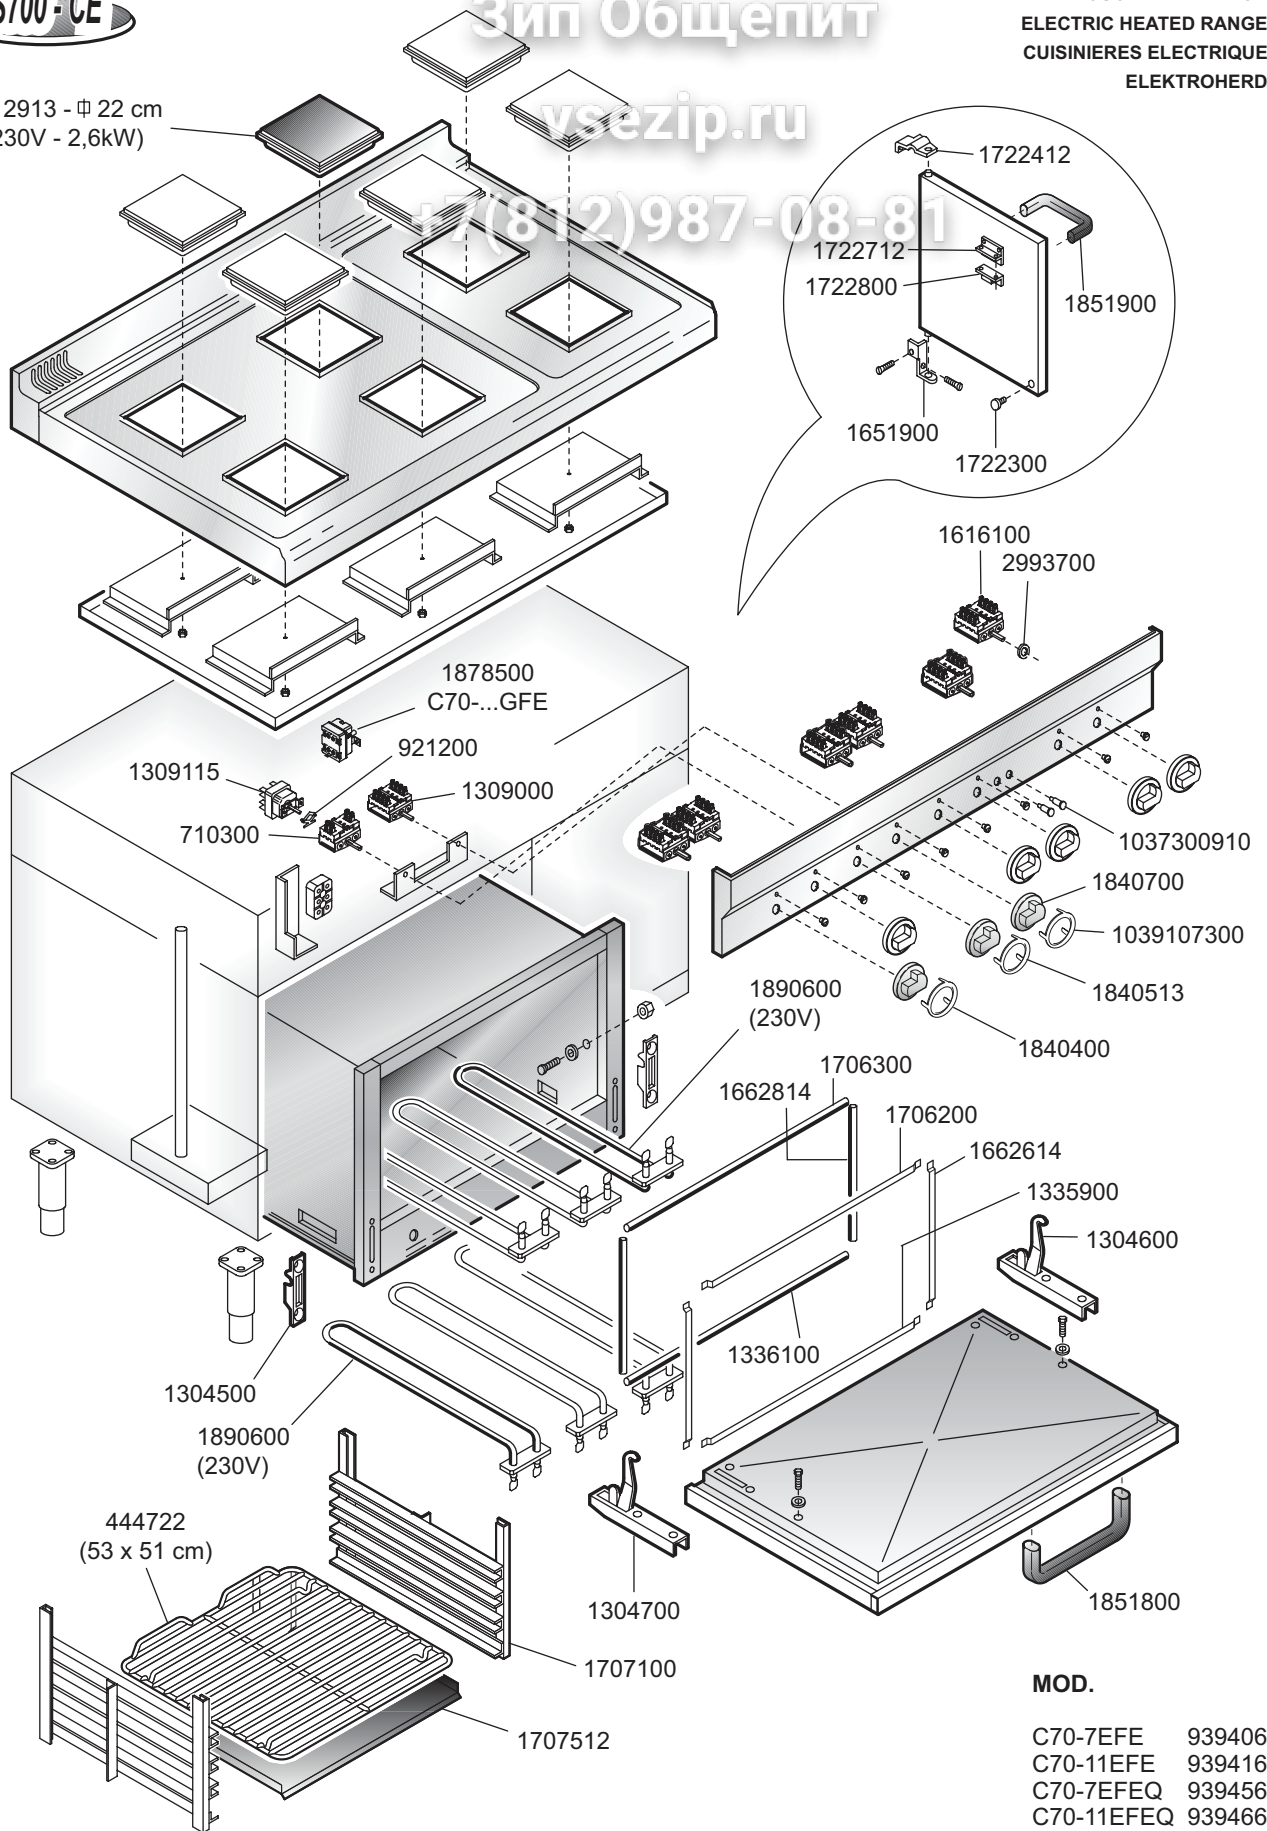

**S700-CE**

Зип Общепит

CUCINE ELETTRICHE  
ELECTRIC HEATED RANGES  
CUISINIÈRES ELECTRIQUES  
ELEKTROHERDE

vsezip.ru

7(812)987-08-81

1712913 - Ø 22 cm  
(230V - 2,6kW)

**MOD.**

C70-7EFE	9394060
C70-11EFE	9394160
C70-7EFEQ	9394560
C70-11EFEQ	9394660