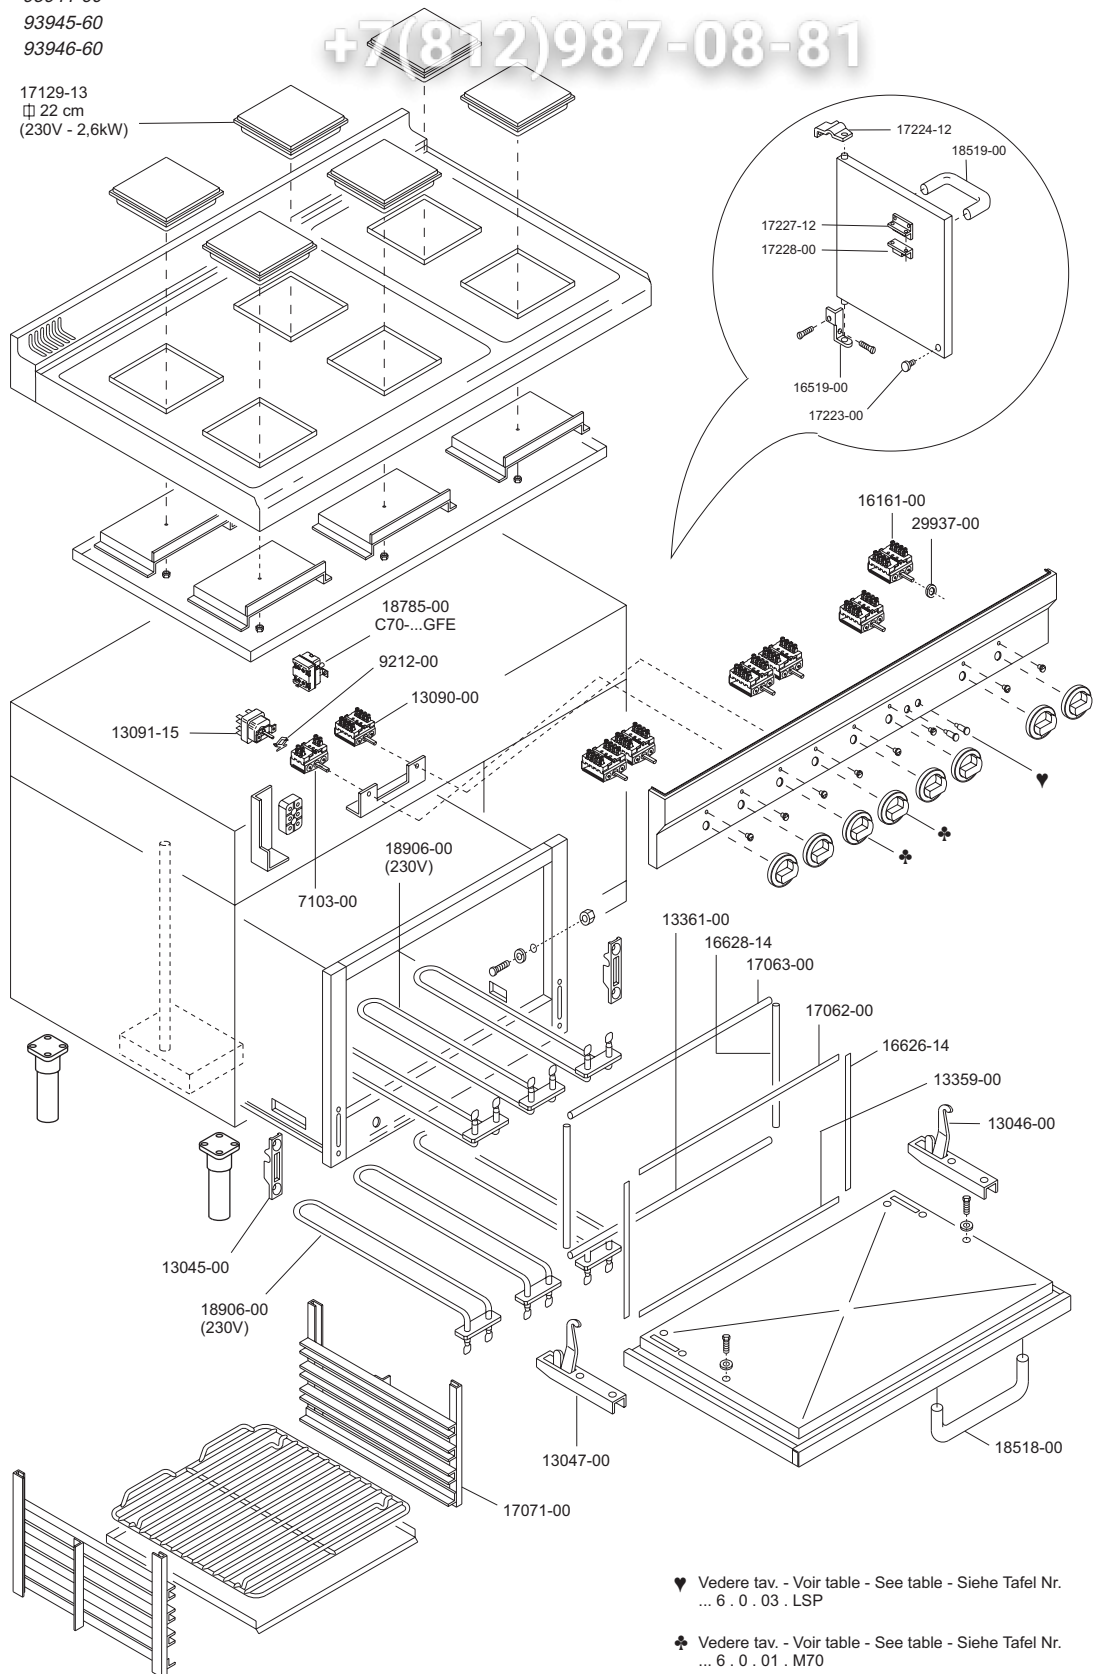

+7(812)987-08-81

♥ Vedere tav. - Voir table - See table - Siehe Tafel Nr. ... 6 . 0 . 03 . LSP

♣ Vedere tav. - Voir table - See table - Siehe Tafel Nr. ... 6 . 0 . 01 . M70

 <b>MARENO INDUSTRIE ALI spa</b> Mareno di Piave (TV)	ELABORATO:	APPROVATO:	GRUPPO:	DENOMINAZIONE:		
	<i>Plum</i>		Serie 700	Impianto elettrico e mobile		
	DATA:	DATA:	PARTICOLARE:	REV. N.	DEL	DISEGNO N.
	10 Giu 97	10 Giu 97	Disegno esploso per ricambi	▼	▼	▼
SOST. DIS.	Z00 - 9706.3.7.29.CEQ		<b>Z00 - 9706.3.7.29.CEQ</b>			