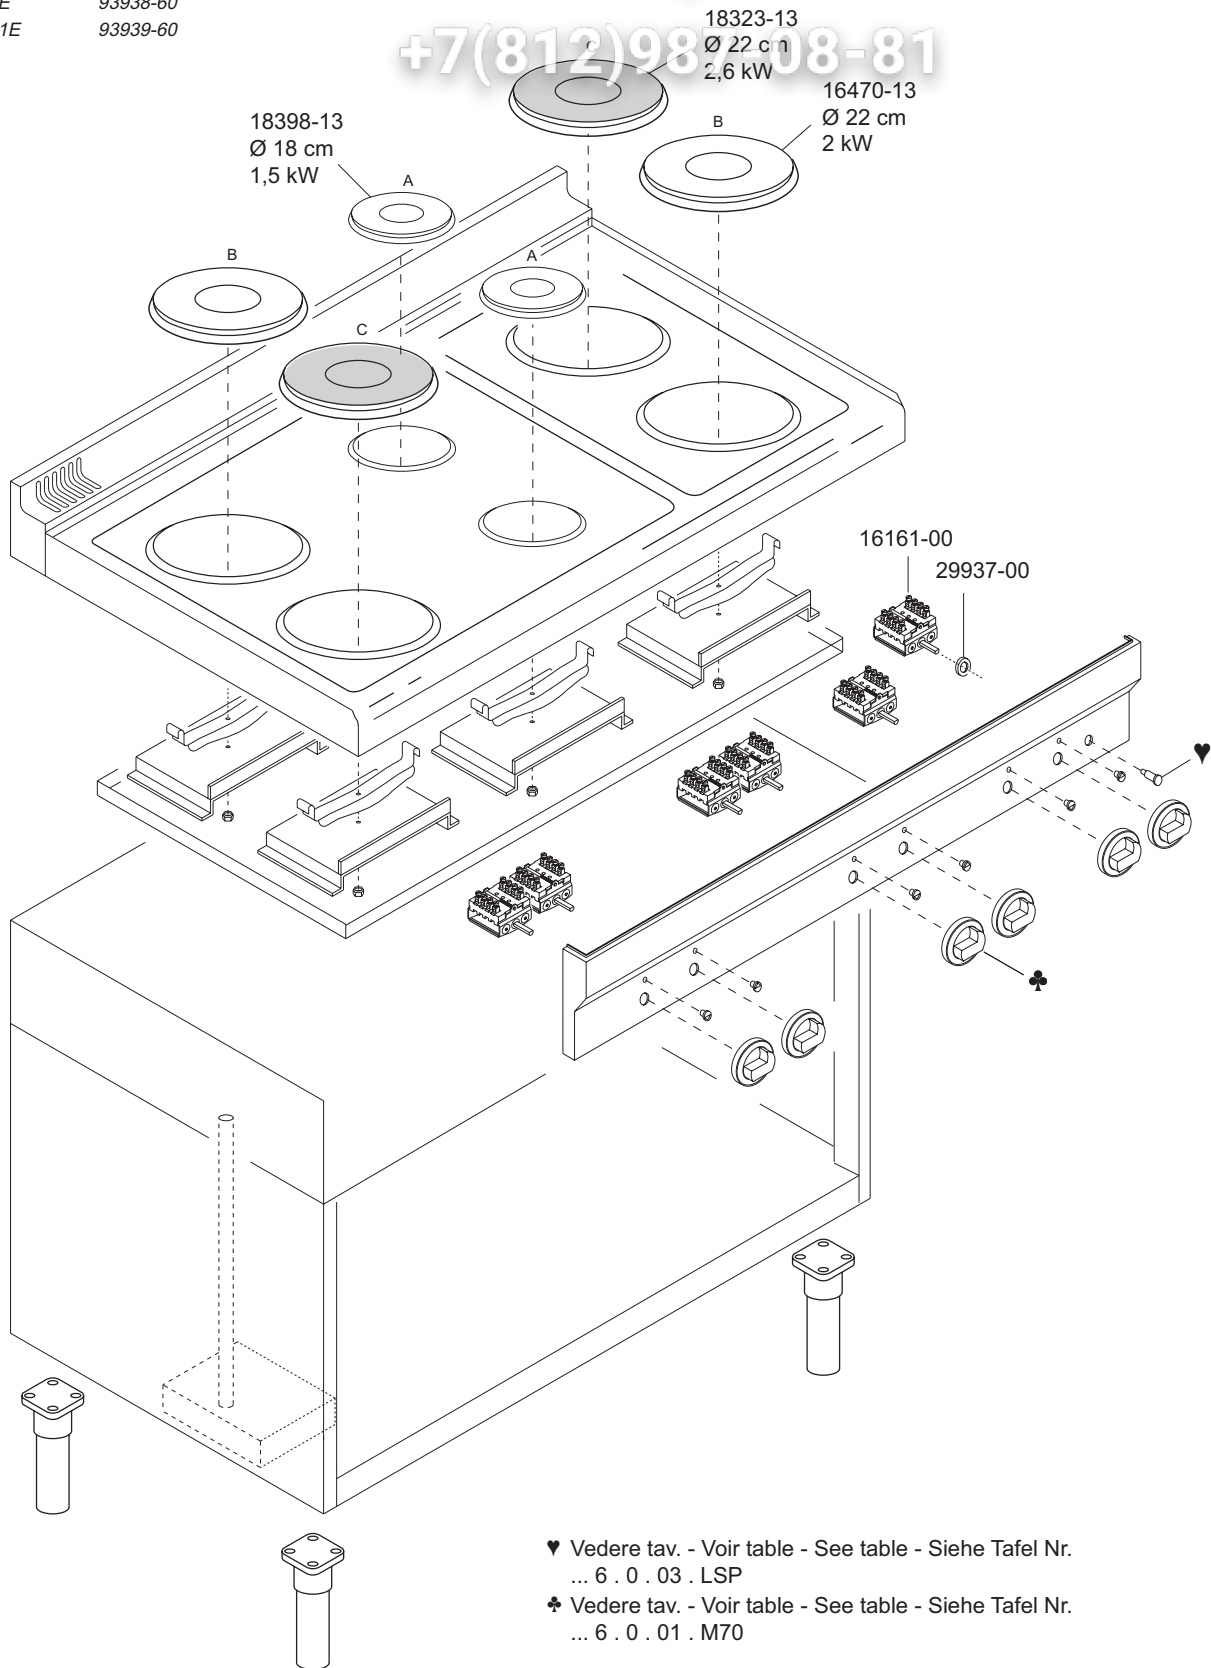

Зип Общепит

vsezip.ru

CUCINE ELETTRICHE
ELECTRIC HEATED RANGES
CUISINIÈRES ÉLECTRIQUES
ELEKTROHERDE
COCINAS ELECTRICAS

C70-4E 93937-60
C70-7E 93938-60
C70-11E 93939-60

+7(812)98708-81

ELABORATO:	APPROVATO:	GRUPPO:	DENOMINAZIONE:		
<i>Plinella</i>		Serie 700	Impianto elettrico e mobile		
DATA:	DATA:	PARTICOLARE:	REV. N.	DEL	DISEGNO N.
10 Giu 97	10 Giu 97	Disegno esploso per ricambi	▼	▼	▼
SOST. DIS.	Z00 - 9706.3.7.30.CET		Z00 - 9706.3.7.30.CET		