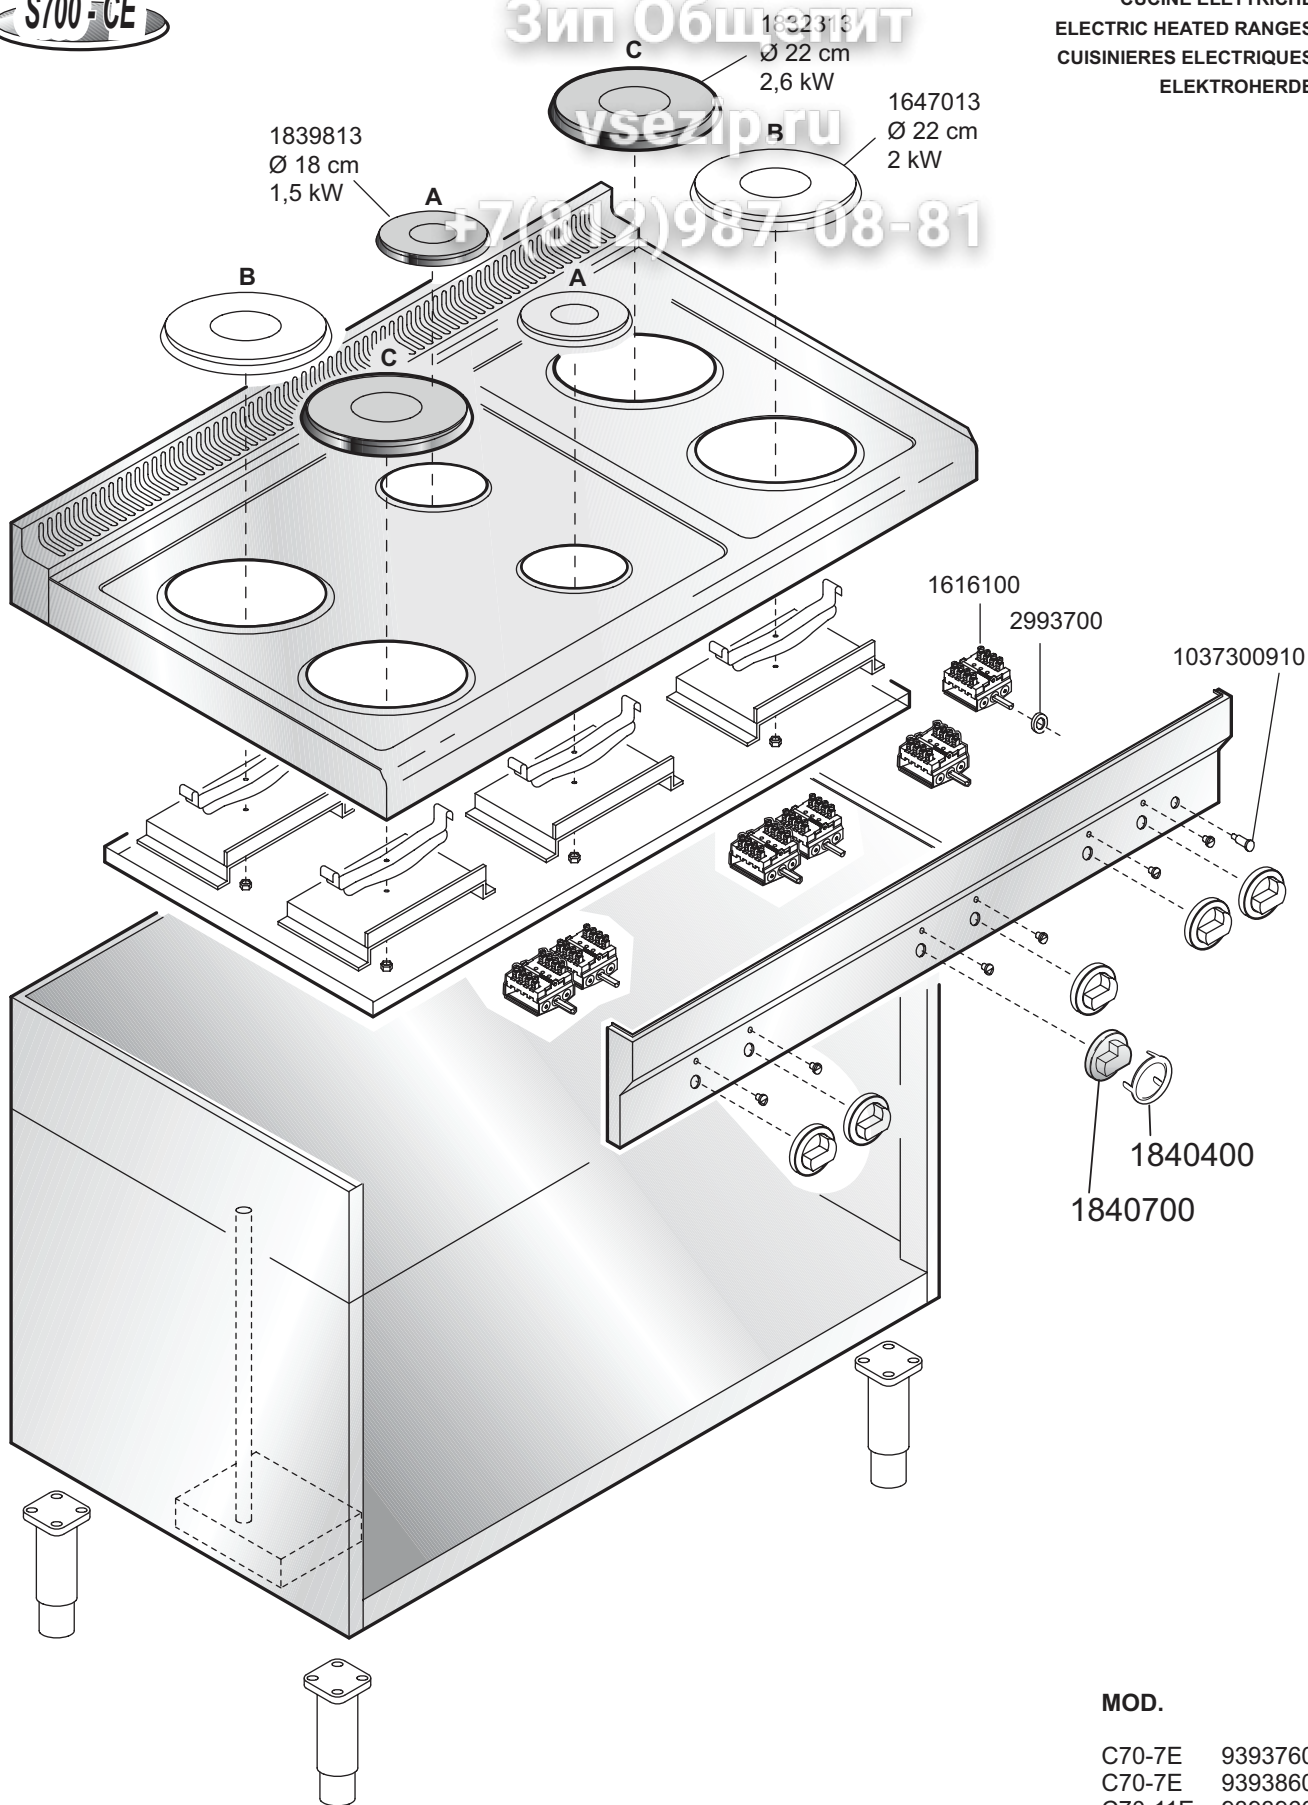

Зип Общепит

vsezip.ru

CUCINE ELETTRICHE
ELECTRIC HEATED RANGES
CUISINIÈRES ÉLECTRIQUES
ELEKTROHERDE
COCINAS ELECTRICAS

C70-4E 93937-60
C70-7E 93938-60
C70-11E 93939-60

+7(812)98708-81

ELABORATO:	APPROVATO:	GRUPPO:	DENOMINAZIONE:		
<i>Plinella</i>		Serie 700	Impianto elettrico e mobile		
DATA:	DATA:	PARTICOLARE:	REV. N.	DEL	DISEGNO N.
10 Giu 97	10 Giu 97	Disegno esploso per ricambi	▼	▼	▼
SOST. DIS.	Z00 - 9706.3.7.30.CET		Z00 - 9706.3.7.30.CET		

S700-CE

Зип Обществит

CUCINE ELETTRICHE
ELECTRIC HEATED RANGES
CUISINIÈRES ÉLECTRIQUES
ELEKTROHERDE

 MARENO INDUSTRIE ALI spa ^{sa} Mareno di Piave (TV)	ELABORATO:	APPROVATO:	GRUPPO:	DENOMINAZIONE:		
	G.Z.		Serie 700	Impianto elettrico e mobile		
	DATA:	DATA:	PARTICOLARE:	REV. N.	DEL	DISEGNO N.
	24 Dic 1996	24 Dic 1996	Disegno esploso per ricambi	Z01	0503	3.7.30
SOST. DIS.	Z00 9706 3.7.30.CET					