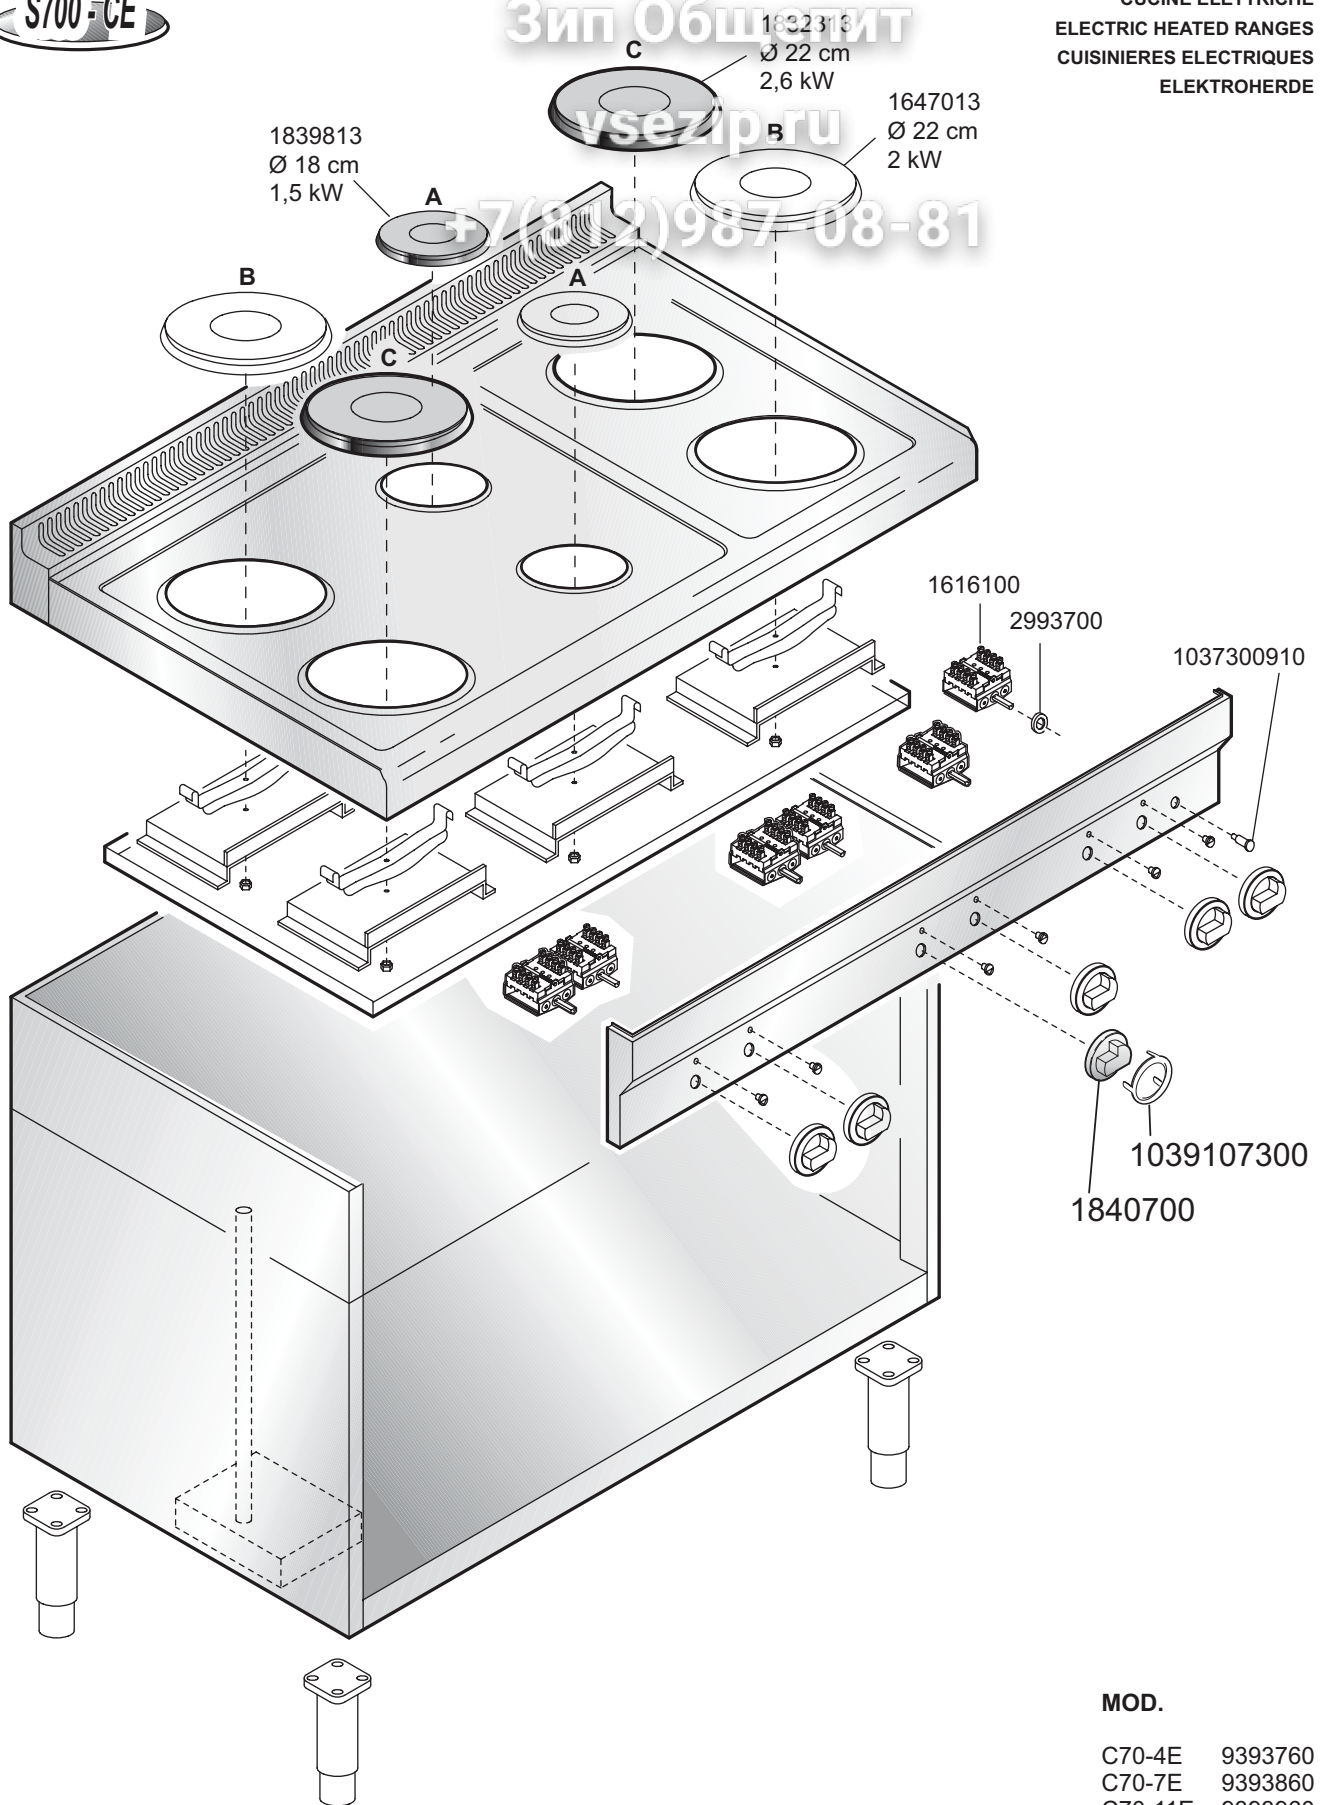

Зип Общепит

vsezip.ru

CUCINE ELETTRICHE
ELECTRIC HEATED RANGES
CUISINIÈRES ÉLECTRIQUES
ELEKTROHERDE
COCINAS ELECTRICAS

C70-4E 93937-60
C70-7E 93938-60
C70-11E 93939-60

+7(812)98708-81

ELABORATO:	APPROVATO:	GRUPPO:	DENOMINAZIONE:		
<i>Plinella</i>		Serie 700	Impianto elettrico e mobile		
DATA:	DATA:	PARTICOLARE:	REV. N.	DEL	DISEGNO N.
10 Giu 97	10 Giu 97	Disegno esploso per ricambi	▼	▼	▼
SOST. DIS.	Z00 - 9706.3.7.30.CET		Z00 - 9706.3.7.30.CET		

S700-CE

Зип Обществит

CUCINE ELETTRICHE
ELECTRIC HEATED RANGES
CUISINIÈRES ÉLECTRIQUES
ELEKTROHERDE

 MARENO INDUSTRIE ALI spa ^{sa} Mareno di Piave (TV)	ELABORATO:	APPROVATO:	GRUPPO:	DENOMINAZIONE:		
	G.Z.		Serie 700	Impianto elettrico e mobile		
	DATA:	DATA:	PARTICOLARE:	REV. N.	DEL	DISEGNO N.
	24 Dic 1996	24 Dic 1996	Disegno esploso per ricambi	Z01	0503	3.7.30
SOST. DIS.	Z00 9706 3.7.30.CET					

S700-CE

Зип Обществит

CUCINE ELETTRICHE
ELECTRIC HEATED RANGES
CUISINIÈRES ÉLECTRIQUES
ELEKTROHERDE

 MARENO INDUSTRIE ALI spa ^{za} Mareno di Piave (TV)	ELABORATO:	APPROVATO:	GRUPPO:	DENOMINAZIONE:		
	G.Z.		Serie 700	Impianto elettrico e mobile		
	DATA:	DATA:	PARTICOLARE:	REV. N.	DEL	DISEGNO N.
	24 Dic 1996	24 Dic 1996	Disegno esploso per ricambi	Z01	0503	3.7.30
SOST. DIS.	Z00 9706 3.7.30.CET					