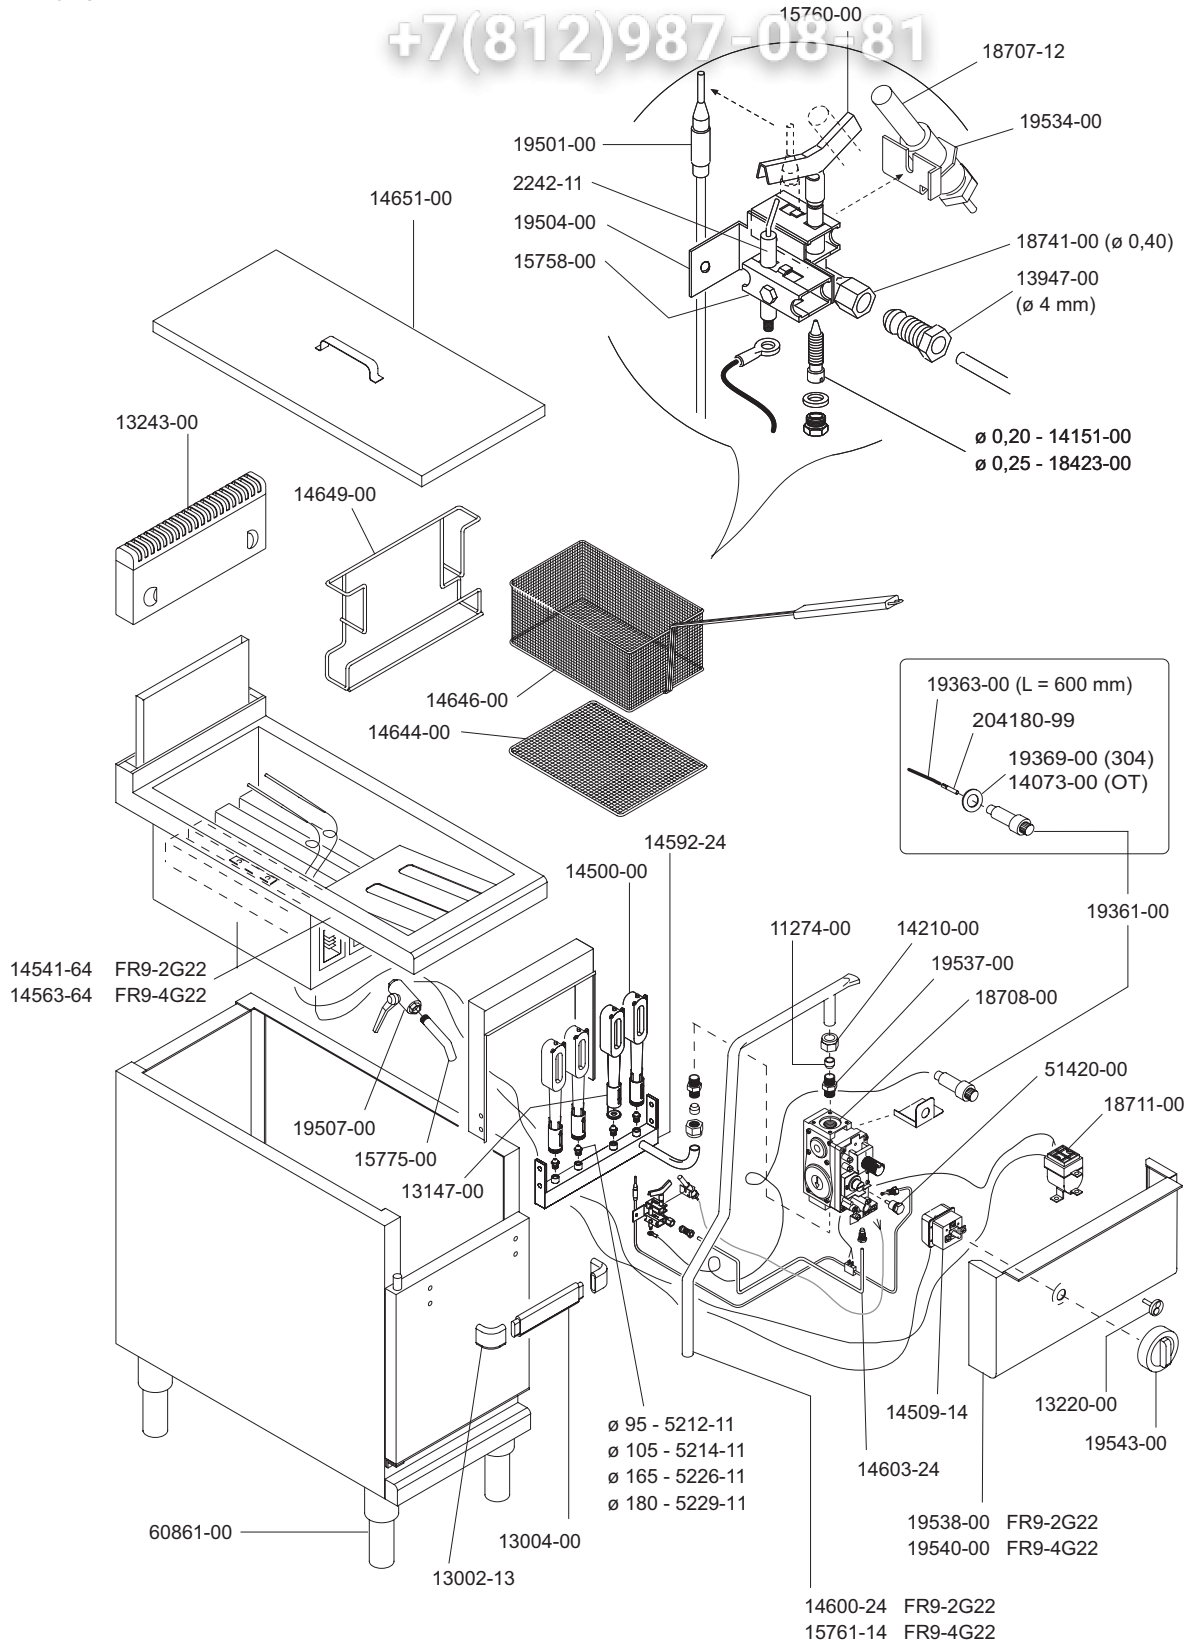

FR9 ... -2G22
FR9 ... -4G22

SERIE 900
SERIE 90HT

Зип Общепит
vsezip.ru

FRIGGITRICI A GAS
GAS HEATED FRYERS
FRITEUSES A GAZ
GASBEHEIZTE FRITEUSEN
FREIDORAS A GAS

93111-41 FR9-2G22
93113-41 FR9-4G22

+7(812)987-08181

 MARENO INDUSTRIE ALI spa Mareno di Piave (TV)	ELABORATO:	APPROVATO:	GRUPPO:	DENOMINAZIONE:		
	<i>Plumelle</i>		Serie 900	Impianto gas		
	DATA:	DATA:	PARTICOLARE:	REV. N.	DEL	DISEGNO N.
	10 Ott 96	10 Ott 96	Disegno esploso per ricambi	▼	▼	▼
SOST. DIS.	Z02 - 9610.3.9.24.FR2		Z02 - 9610.3.9.24.FR2			