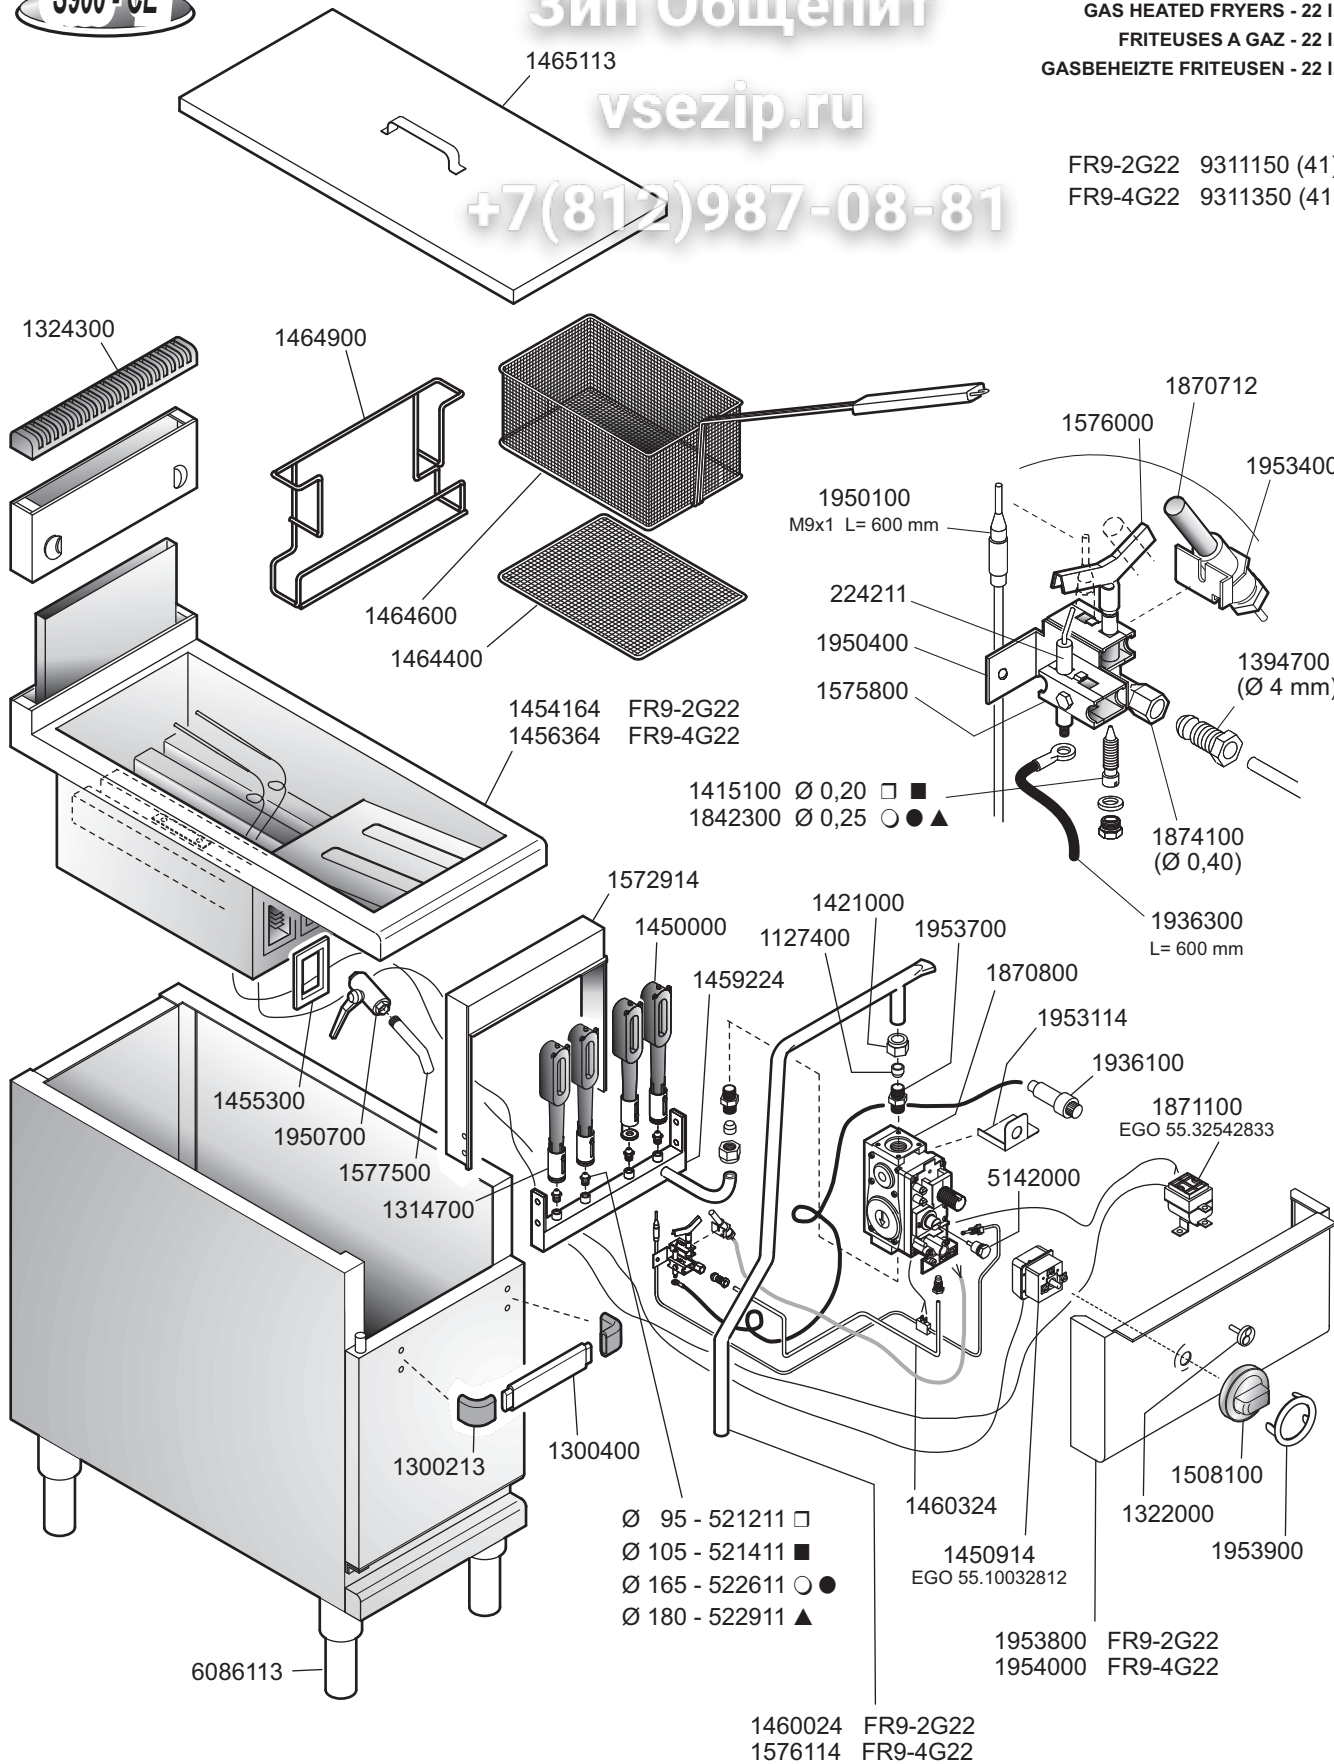

S900-CE

Зип Общепит

vsezip.ru

+7(812)987-08-81

FRIGGITRICI A GAS - 22 I.
GAS HEATED FRYERS - 22 I.
FRITEUSES A GAZ - 22 I.
GASBEHEIZTE FRITEUSEN - 22 I.

FR9-2G22 9311150 (41)
FR9-4G22 9311350 (41)

ID GAS: □ G30/50 ■ G30/29 ○ G20/20 ● G25/25 ▲ G25/20