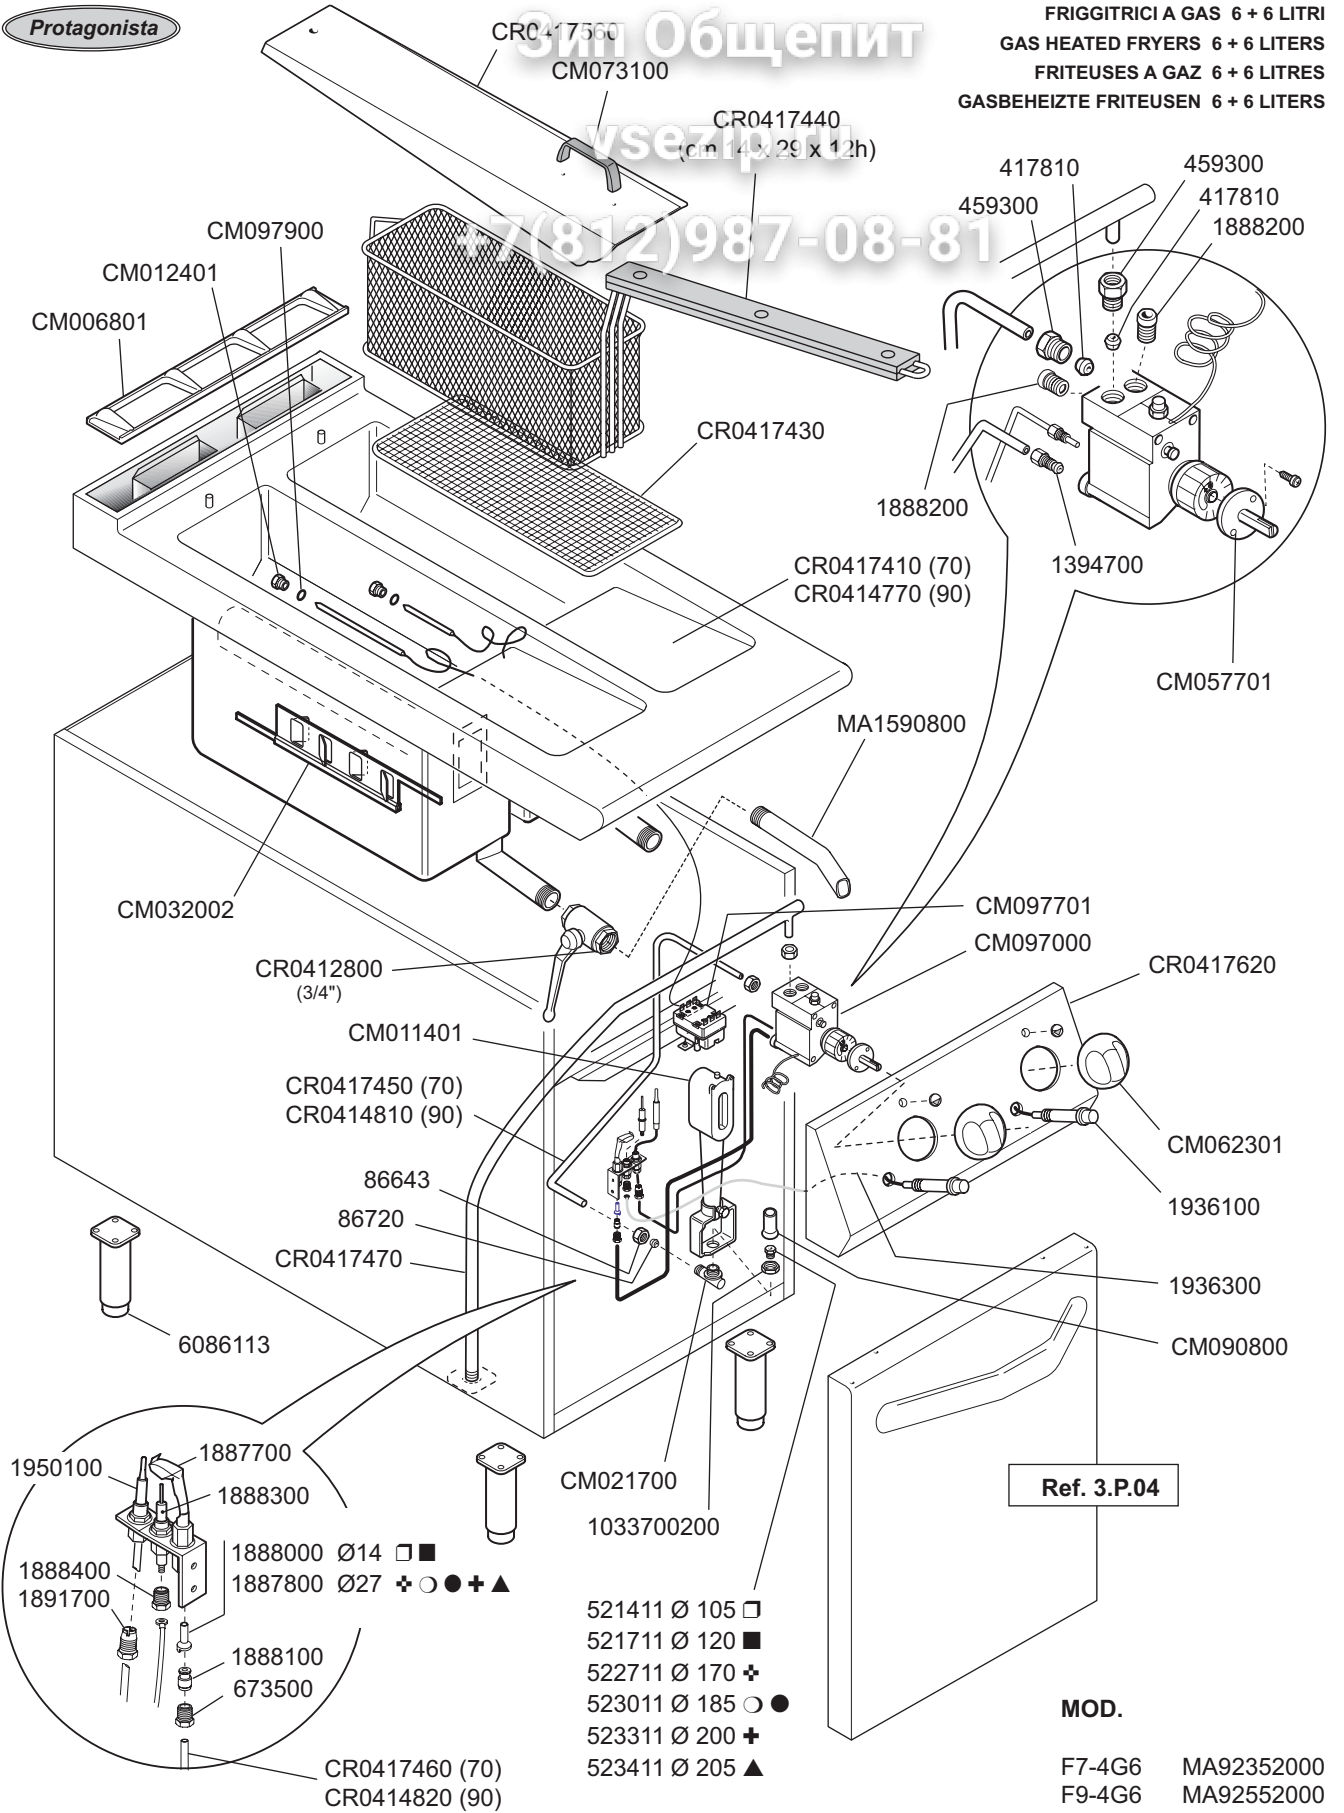

FRIGGITRICI A GAS 6 + 6 LITRI
 GAS HEATED FRYERS 6 + 6 LITERS
 FRITEUSES A GAZ 6 + 6 LITRES
 GASBEHEIZTE FRITEUSEN 6 + 6 LITERS

ID GAS: □ G30/50 ■ G30/29 ○ G20/20 ● G25/25 ▲ G25/20 + G20/25 + G25.1/25

 MARENO INDUSTRIE ALI spa Mareno di Piave (TV)	ELABORATO:	APPROVATO:	GRUPPO:	DENOMINAZIONE:		
	G.Z.		Serie 70 - 90	Impianto gas e mobile		
	DATA:	DATA:	PARTICOLARE:	REV. N.	DEL	DISEGNO N.
	01 Mar 2004	01 Mar 2004	Disegno esploso per ricambi	Z01	0909	3.P.54
SOST. DIS.			CE			