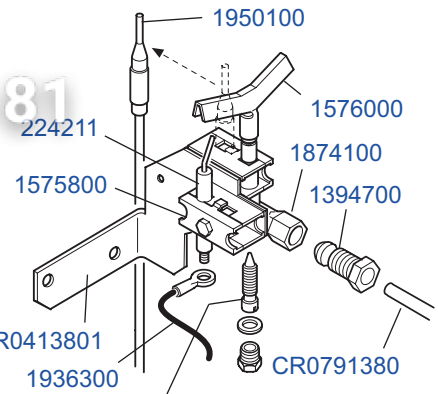

70-EASY

Зип Общепит

FRIGGITRICI A GAS - 15 LITRI
 GAS HEATED FRYERS - 15 LITERS
 FRITEUSES A GAZ - 15 LITRES
 GASBEHEIZTE FRITEUSEN - 15 LITERS

Mod.

EF74G15 CR0595830

CM030400
 (cm 25,5 x 29 x 12H)

- 1415100 Ø20 □
- 1842300 Ø25 ■ ◆
- 1996200 Ø40 ◇ ○ ● ⊕ ▲

- 521211 Ø 95 □
- 521311 Ø 100 ◆
- 521511 Ø 110 ■
- 522311 Ø 150 ◇
- 522611 Ø 165 ○ ●
- 522911 Ø 180 ⊕
- 523111 Ø 190 ▲

ID GAS: □ G30/50 ◆ G30/37 ■ G30/29 ○ G20/20 ◇ G20/25 ● G25/25 ⊕ G25.1/25 ▲ G25/20 ⊕ G120/8 + G110/8