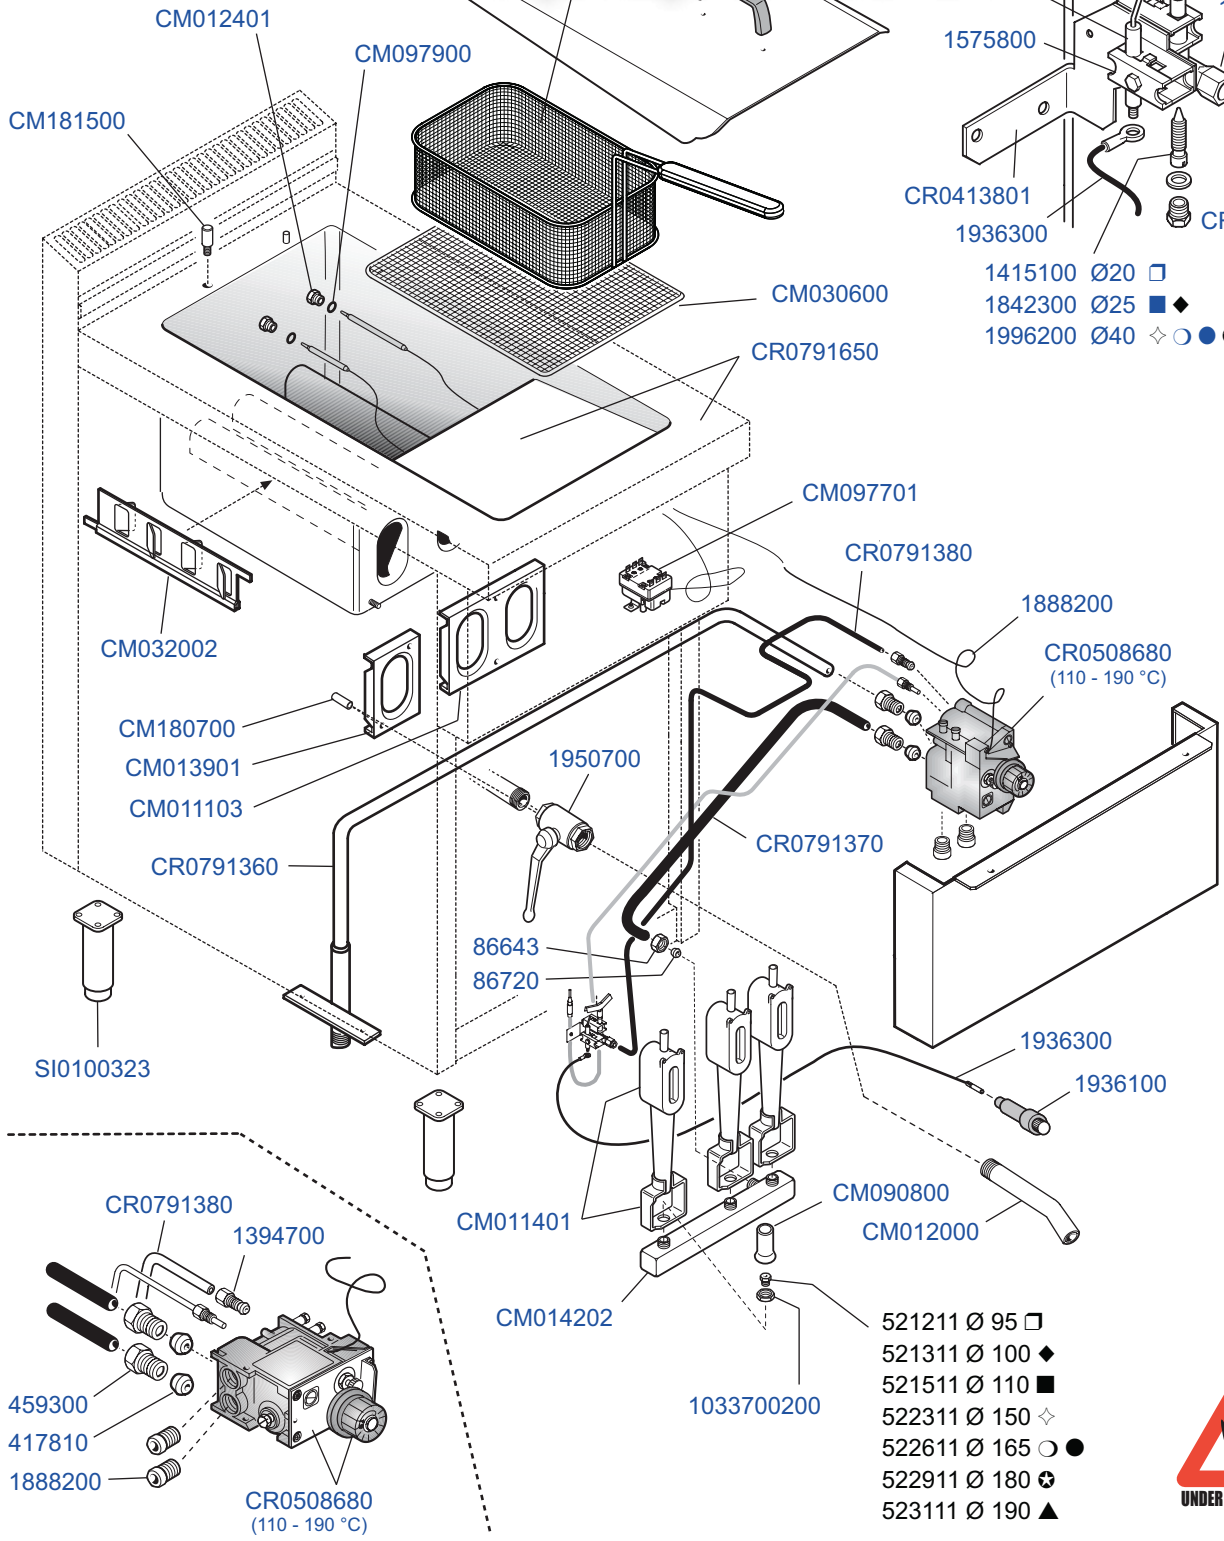

70-EASY

Зип Общепит

FRIGGITRICI A GAS - 15 LITRI  
 GAS HEATED FRYERS - 15 LITERS  
 FRITEUSES A GAZ - 15 LITRES  
 GASBEHEIZTE FRITEUSEN - 15 LITERS

Mod.

EF74G15 CR0595830

CM030400  
 (cm 25,5 x 29 x 12H)

- 1415100 Ø20 □
- 1842300 Ø25 ■ ◆
- 1996200 Ø40 ◇ ○ ● ⊕ ▲

- 521211 Ø 95 □
- 521311 Ø 100 ◆
- 521511 Ø 110 ■
- 522311 Ø 150 ◇
- 522611 Ø 165 ○ ●
- 522911 Ø 180 ⊕
- 523111 Ø 190 ▲

ID GAS: □ G30/50 ◆ G30/37 ■ G30/29 ○ G20/20 ◇ G20/25 ● G25/25 ⊕ G25.1/25 ▲ G25/20 ⊕ G120/8 + G110/8

 MARENO INDUSTRIE ALI spa Mareno di Piave (TV)	ELABORATO:	APPROVATO:	GRUPPO:	DENOMINAZIONE:		
	<b>LZ</b>		Serie EASY	Impianto gas e mobile		
	DATA:	DATA:	PARTICOLARE:	REV. N.	DEL	DISEGNO N.
	11 Ott 2010	11 Ott 2010	Disegno esploso per ricambi	▼	▼	▼
SOST. DIS.				Z00	1010	3.E5Y.31