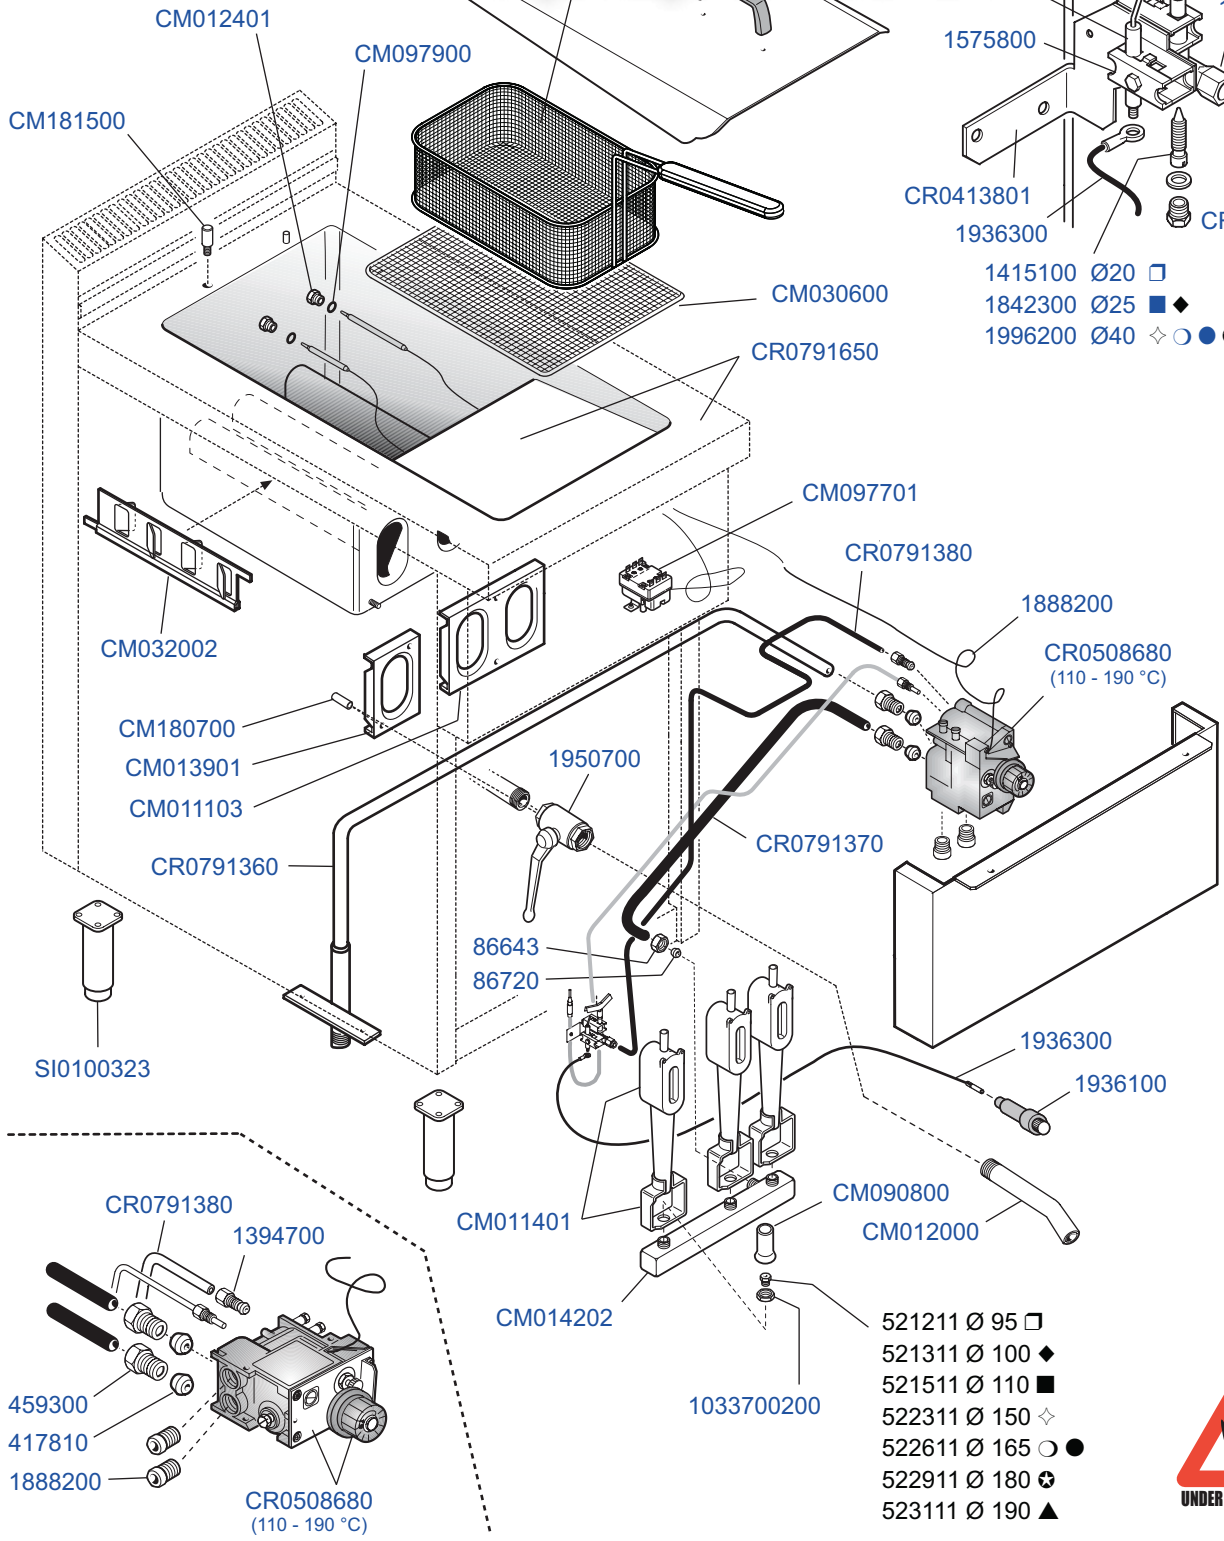

70-EASY

Зип Общепит

FRIGGITRICI A GAS - 15 LITRI
 GAS HEATED FRYERS - 15 LITERS
 FRITEUSES A GAZ - 15 LITRES
 GASBEHEIZTE FRITEUSEN - 15 LITERS

Mod.

EF74G15 CR0595830

CM030400
 (cm 25,5 x 29 x 12H)

- 1415100 Ø20 □
- 1842300 Ø25 ■ ◆
- 1996200 Ø40 ◇ ○ ● ⊕ ▲

- 521211 Ø 95 □
- 521311 Ø 100 ◆
- 521511 Ø 110 ■
- 522311 Ø 150 ◇
- 522611 Ø 165 ○ ●
- 522911 Ø 180 ⊕
- 523111 Ø 190 ▲

ID GAS: □ G30/50 ◆ G30/37 ■ G30/29 ○ G20/20 ◇ G20/25 ● G25/25 ⊕ G25.1/25 ▲ G25/20 ⊕ G120/8 + G110/8

 MARENO INDUSTRIE ALI spa Mareno di Piave (TV)	ELABORATO:	APPROVATO:	GRUPPO:	DENOMINAZIONE:		
	LZ		Serie EASY	Impianto gas e mobile		
	DATA:	DATA:	PARTICOLARE:	REV. N.	DEL	DISEGNO N.
	11 Ott 2010	11 Ott 2010	Disegno esploso per ricambi	▼	▼	▼
SOST. DIS.			Z00	1010	3.E5Y.31	