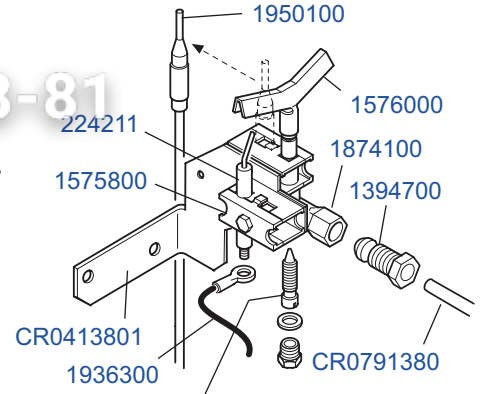

1033700200

521211 Ø 95 □

521311 Ø 100 ◆

521511 Ø 110 ■

522311 Ø 150 ◇

522611 Ø 165 ○ ●

522911 Ø 180 ⊕

523111 Ø 190 ▲

1415100 Ø20 □
 1842300 Ø25 ◆
 1996200 Ø40 ◇ ○ ● ⊕ ▲

ID GAS: □ G30/50 ◆ G30/37 ■ G30/29 ○ G20/20 ◇ G20/25 ● G25/25 ⊕ G25.1/25 ▲ G25/20 ⊕ G120/8 + G110/8

 MARENO INDUSTRIE ALI spa Mareno di Piave (TV)	ELABORATO:	APPROVATO:	GRUPPO:	DENOMINAZIONE:		
			Serie EASY	Impianto gas e mobile		
	DATA:	DATA:	PARTICOLARE:	REV. N.	DEL	DISEGNO N.
	11 Ott 2010	11 Ott 2010	Disegno esploso per ricambi	▼	▼	▼
SOST. DIS.				Z00	1010	3.ESY.31