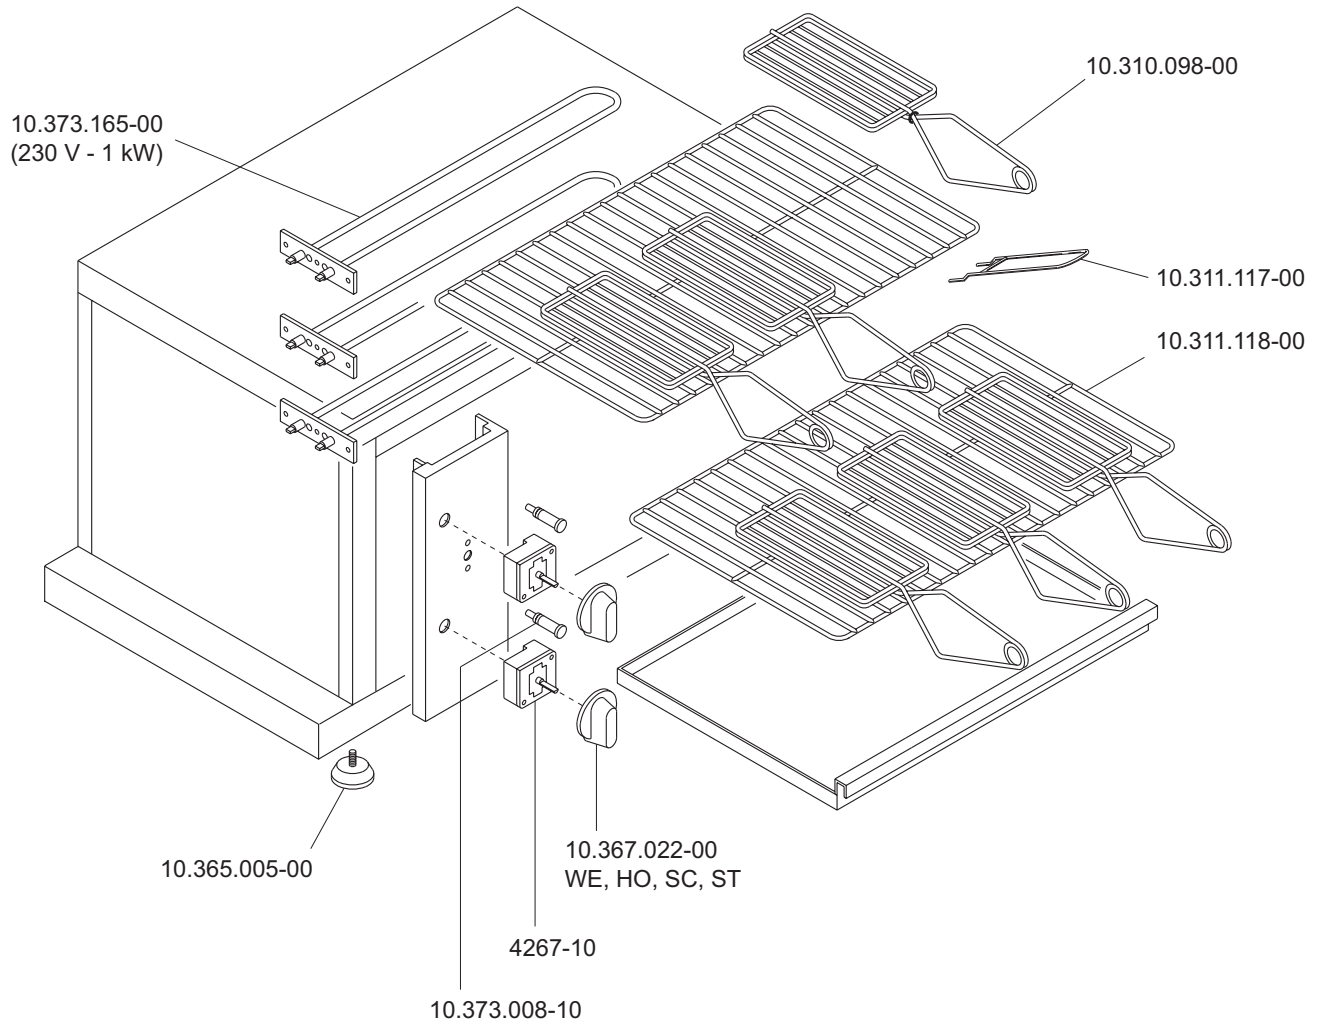

TSE-60M SERIE 600

Вип Общепит  
vsezip.ru

TOSTIERA ELETTRICA  
ELECTRIC HEATED TOASTER  
TOASTEUR ELECTRIQUE  
ELEKTROBEHEIZT TOASTER  
TOSTADORA ELECTRICA

TSE-60M 10.401.057.10

+7(812)987-08-81

 <b>MARENO INDUSTRIE ALI spa</b> Mareno di Piave (TV)	ELABORATO:	APPROVATO:	GRUPPO:	DENOMINAZIONE:		
	<i>Platt</i>		Serie CE 600 (Snack)	Impianto elettrico e mobile		
	DATA:	DATA:	PARTICOLARE:	REV. N.	DEL	DISEGNO N.
	10 Sett 96	10 Sett 96	Disegno esploso per ricambi	▼	▼	▼
SOST. DIS.	P01 - 9609.3.6.17.BSE		<b>P 0 1 - 9 6 0 9 . 3 . 6 . 1 7 . T S E</b>			

TSE-60M 10.401.057.20

Вит Общепит  
 CE  
 vsezip.ru  
 TOSTIERA ELETTRICA  
 ELECTRIC HEATED TOASTER  
 TOASTEUR ELECTRIQUE  
 ELEKTROBEHEIZT TOASTER  
 TOSTADORA ELECTRICA

+7(812)987-08-81

 MARENO INDUSTRIES ALI spa Mareno di Piave (TV)	ELABORATO:	APPROVATO:	GRUPPO:	DENOMINAZIONE:		
	DATA:	DATA:	PARTICOLARE:	REV. N.	DEL	DISEGNO N.
	SOST. DIS.	P01 - 9609.3.6.17.BSE	Disegno esploso per ricambi	▼	▼	▼
				<b>Z 0 0 - 9 7 1 1 . 3 . 6 . 5 0 . T S E</b>		

TSE-60M 1040105730

Зип Общепит

vsezip.ru

+7(812)987-08-81

TOSTIERA ELETTRICA  
ELECTRIC HEATED TOASTER  
TOASTEUR ELECTRIQUES  
ELEKTROBEHEIZTE TOASTER

 <b>MARENO INDUSTRIES ALI spa</b> Mareno di Piave (TV)	ELABORATO:	APPROVATO:	GRUPPO:	DENOMINAZIONE:		
	G.Z.		Serie Snack	Impianto elettrico - Mobile		
	DATA:	DATA:	PARTICOLARE:	REV. N.	DEL	DISEGNO N.
	21 Mag 1999	21 Mag 1999	Disegno esploso per ricambi	▼ Z03	▼ 0803	▼ 3.6.50
SOST. DIS.	Z02.0105.3.6.50.TSE					