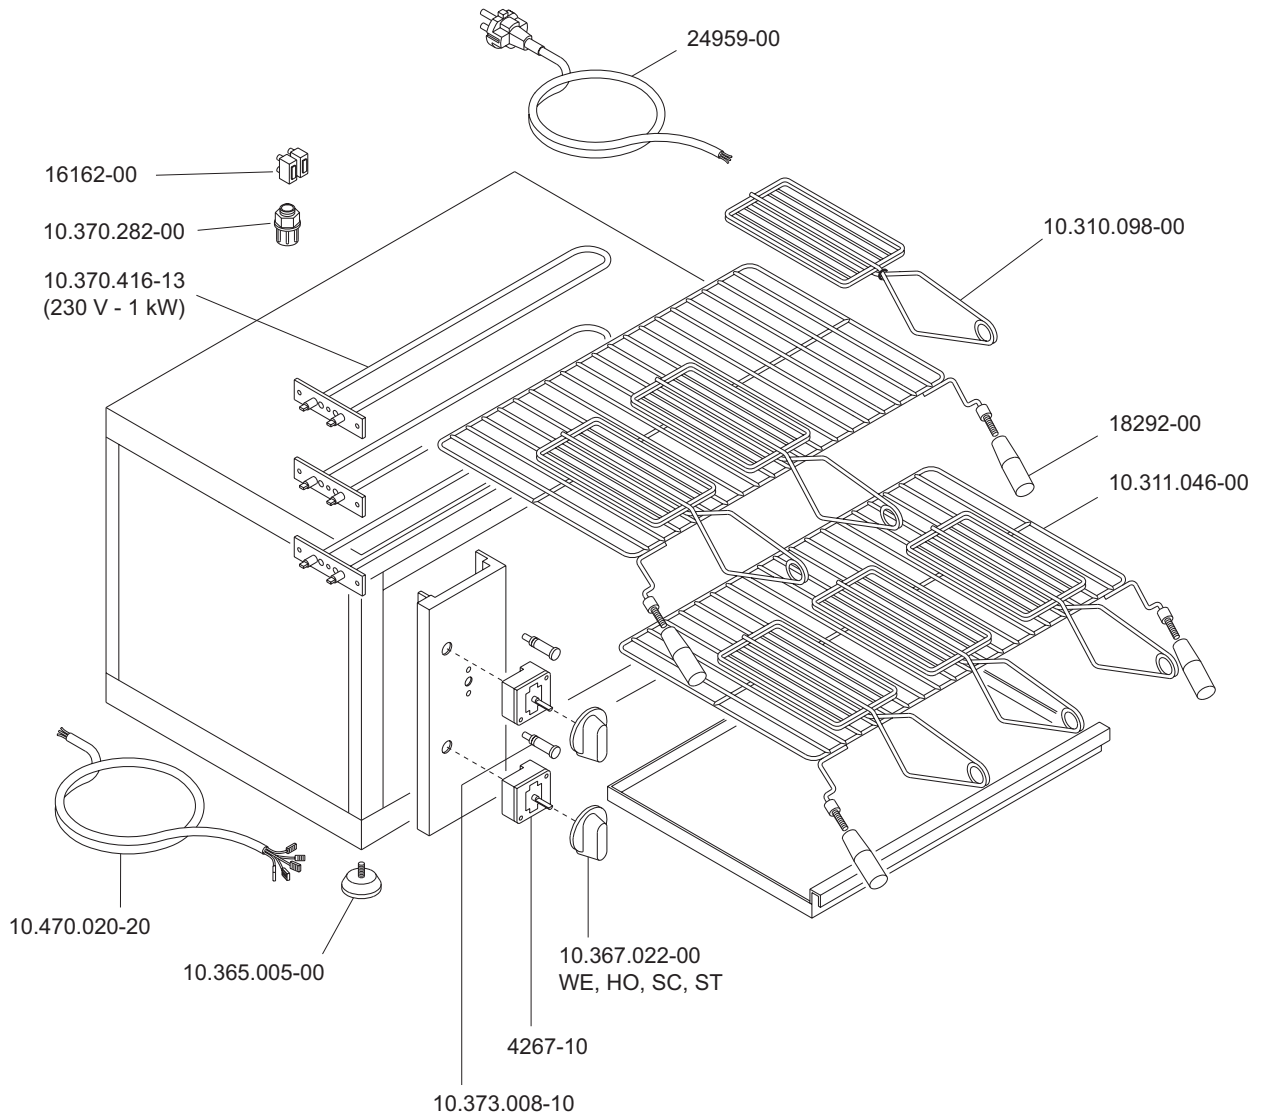

TSE-60M SERIE 600

TSE-60M 10.401.057.10

Вип Общепит

vsezip.ru

+7(812)987-08-81

TOSTIERA ELETTRICA  
ELECTRIC HEATED TOASTER  
TOASTEUR ELECTRIQUE  
ELEKTROBEHEIZT TOASTER  
TOSTADORA ELECTRICA

 <b>MARENO INDUSTRIE ALI spa</b> Mareno di Piave (TV)	ELABORATO:	APPROVATO:	GRUPPO:	DENOMINAZIONE:		
	DATA:	DATA:	PARTICOLARE:	REV. N.	DEL	DISEGNO N.
	10 Sett 96	10 Sett 96	Disegno esploso per ricambi	▼	▼	▼
	SOST. DIS.	P01 - 9609.3.6.17.BSE		<b>P 0 1 - 9 6 0 9 . 3 . 6 . 1 7 . T S E</b>		

TSE-60M 10.401.057.20

Вит Общепит  
 CE  
 vsezip.ru  
 TOSTIERA ELETTRICA  
 ELECTRIC HEATED TOASTER  
 TOASTEUR ELECTRIQUE  
 ELEKTROBEHEIZT TOASTER  
 TOSTADORA ELECTRICA

+7(812)987-08-81

 MARENO INDUSTRIE ALI spa Mareno di Piave (TV)	ELABORATO:	APPROVATO:	GRUPPO:	DENOMINAZIONE:		
	DATA:	DATA:	PARTICOLARE:	REV. N.	DEL	DISEGNO N.
	SOST. DIS.	P01 - 9609.3.6.17.BSE	Disegno esploso per ricambi	▼	▼	▼
				<b>Z 0 0 - 9 7 1 1 . 3 . 6 . 5 0 . T S E</b>		

TSE-60M 1040105730

Зип Общепит

vsezip.ru

+7(812)987-08-81

TOSTIERA ELETTRICA  
ELECTRIC HEATED TOASTER  
TOASTEUR ELECTRIQUES  
ELEKTROBEHEIZTE TOASTER

 <b>MARENO INDUSTRIES ALI spa</b> Mareno di Piave (TV)	ELABORATO:	APPROVATO:	GRUPPO:	DENOMINAZIONE:		
	G.Z.		Serie Snack	Impianto elettrico - Mobile		
	DATA:	DATA:	PARTICOLARE:	REV. N.	DEL	DISEGNO N.
	21 Mag 1999	21 Mag 1999	Disegno esploso per ricambi	▼ Z03	▼ 0803	▼ 3.6.50
SOST. DIS.	Z02.0105.3.6.50.TSE					