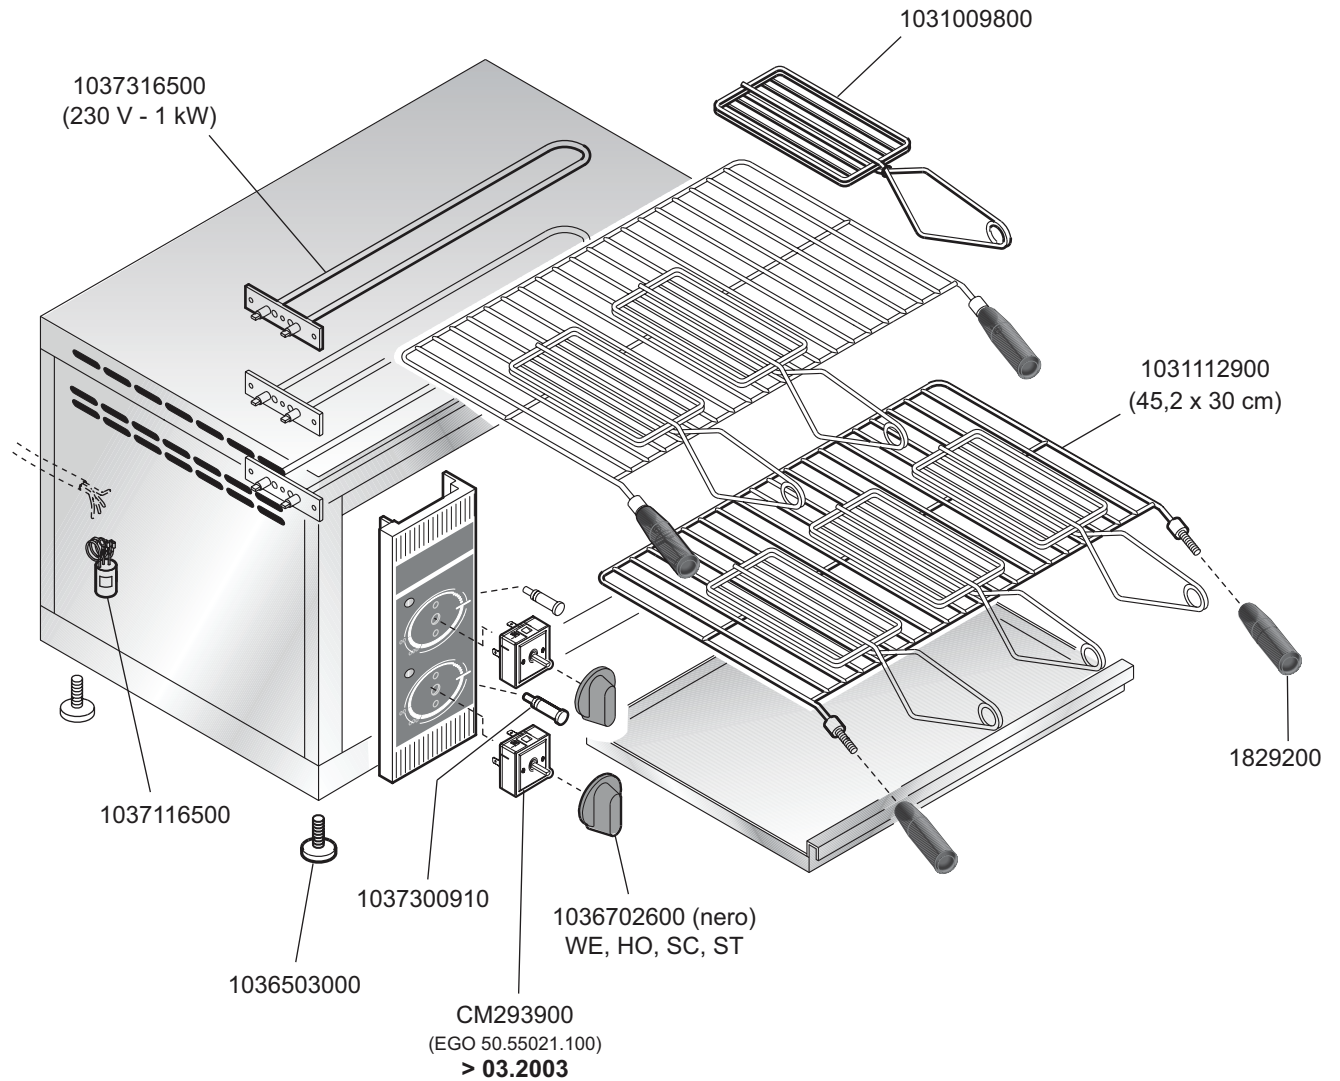

TSE-60M SERIE 600

TSE-60M 10.401.057.10

Вип Общепит

vsezip.ru

+7(812)987-08-81

TOSTIERA ELETTRICA  
ELECTRIC HEATED TOASTER  
TOASTEUR ELECTRIQUE  
ELEKTROBEHEIZT TOASTER  
TOSTADORA ELECTRICA

 <b>MARENO INDUSTRIE ALI spa</b> Mareno di Piave (TV)	ELABORATO:	APPROVATO:	GRUPPO:	DENOMINAZIONE:		
	DATA:	DATA:	PARTICOLARE:	REV. N.	DEL	DISEGNO N.
	10 Sett 96	10 Sett 96	Disegno esploso per ricambi	▼	▼	▼
	SOST. DIS.	P01 - 9609.3.6.17.BSE		<b>P 0 1 - 9 6 0 9 . 3 . 6 . 1 7 . T S E</b>		

TSE-60M 10.401.057.20

Вит Общепит  
 CE  
 vsezip.ru  
 TOSTIERA ELETTRICA  
 ELECTRIC HEATED TOASTER  
 TOASTEUR ELECTRIQUE  
 ELEKTROBEHEIZT TOASTER  
 TOSTADORA ELECTRICA

+7(812)987-08-81

 MARENO INDUSTRIE ALI spa Mareno di Piave (TV)	ELABORATO:	APPROVATO:	GRUPPO:	DENOMINAZIONE:		
	DATA:	DATA:	PARTICOLARE:	REV. N.	DEL	DISEGNO N.
	SOST. DIS.	P01 - 9609.3.6.17.BSE	Disegno esploso per ricambi	▼	▼	▼
				<b>Z 0 0 - 9 7 1 1 . 3 . 6 . 5 0 . T S E</b>		

TSE-60M 1040105730

Зип Общепит

vsezip.ru

+7(812)987-08-81

TOSTIERA ELETTRICA  
ELECTRIC HEATED TOASTER  
TOASTEUR ELECTRIQUES  
ELEKTROBEHEIZTE TOASTER

 <b>MARENO INDUSTRIES ALI spa</b> Mareno di Piave (TV)	ELABORATO:	APPROVATO:	GRUPPO:	DENOMINAZIONE:		
	G.Z.		Serie Snack	Impianto elettrico - Mobile		
	DATA:	DATA:	PARTICOLARE:	REV. N.	DEL	DISEGNO N.
	21 Mag 1999	21 Mag 1999	Disegno esploso per ricambi	▼ Z03	▼ 0803	▼ 3.6.50
SOST. DIS.	Z02.0105.3.6.50.TSE					