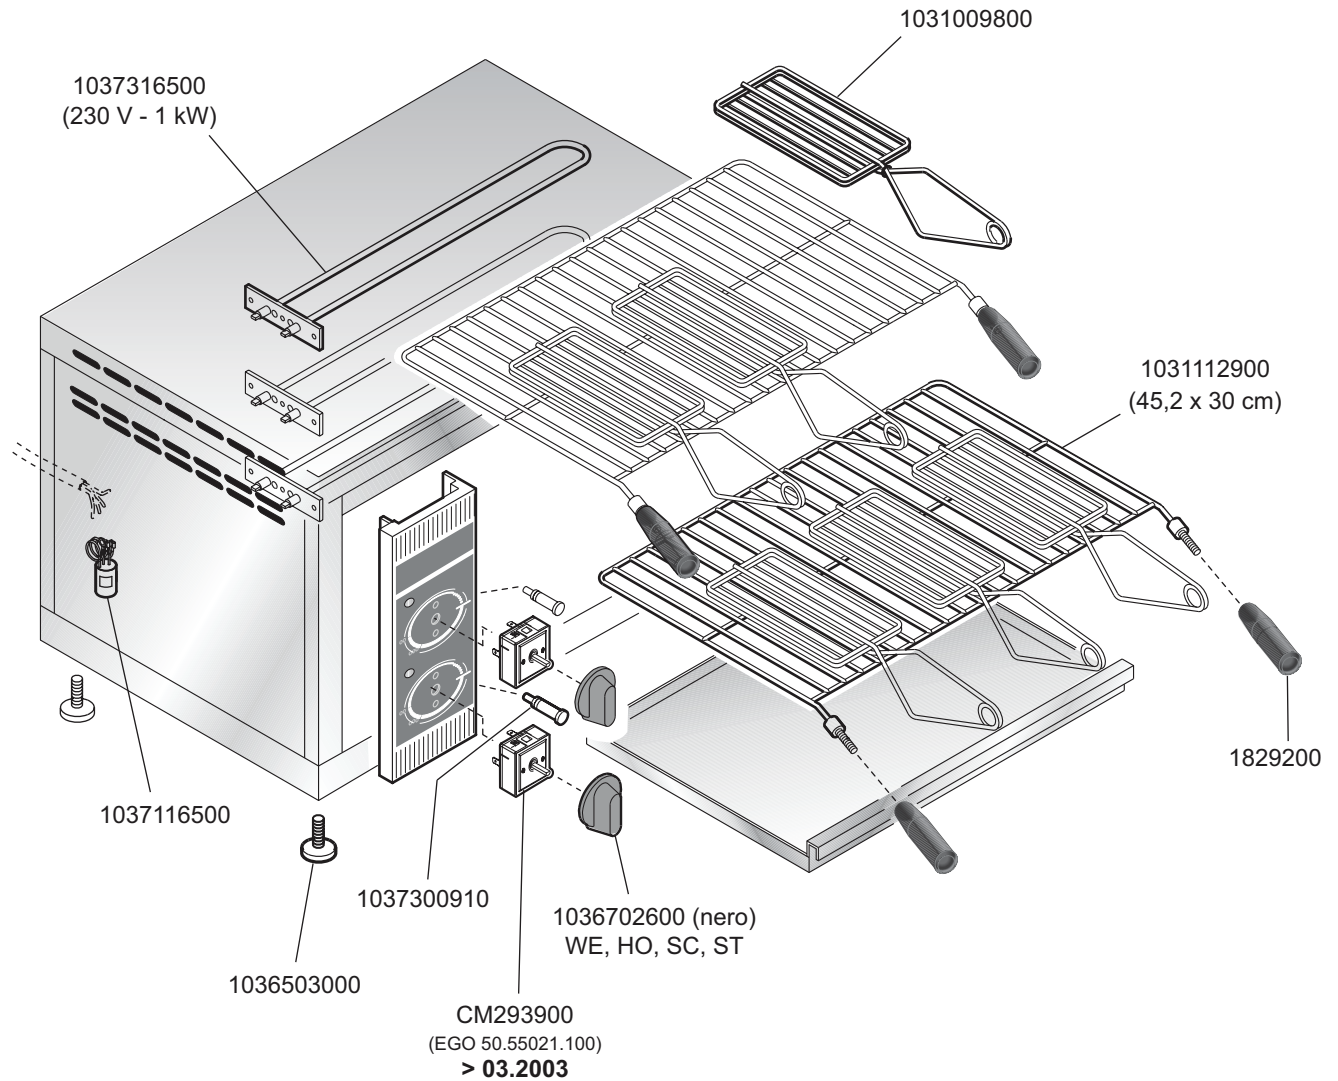

TSE-60M SERIE 600

Вип Общепит  
vsezip.ru

TOSTIERA ELETTRICA  
ELECTRIC HEATED TOASTER  
TOASTEUR ELECTRIQUE  
ELEKTROBEHEIZT TOASTER  
TOSTADORA ELECTRICA

TSE-60M 10.401.057.10

+7(812)987-08-81

 <b>MARENO INDUSTRIE ALI spa</b> Mareno di Piave (TV)	ELABORATO:	APPROVATO:	GRUPPO:	DENOMINAZIONE:		
	<i>Platt</i>		Serie CE 600 (Snack)	Impianto elettrico e mobile		
	DATA:	DATA:	PARTICOLARE:	REV. N.	DEL	DISEGNO N.
	10 Sett 96	10 Sett 96	Disegno esploso per ricambi	▼	▼	▼
SOST. DIS.	P01 - 9609.3.6.17.BSE		<b>P 0 1 - 9 6 0 9 . 3 . 6 . 1 7 . T S E</b>			

TSE-60M 10.401.057.20

Вит Общепит  
 CE  
 vsezip.ru  
 TOSTIERA ELETTRICA  
 ELECTRIC HEATED TOASTER  
 TOASTEUR ELECTRIQUE  
 ELEKTROBEHEIZT TOASTER  
 TOSTADORA ELECTRICA

+7(812)987-08-81

 MARENO INDUSTRIES ALI spa Mareno di Piave (TV)	ELABORATO:	APPROVATO:	GRUPPO:	DENOMINAZIONE:		
	DATA:	DATA:	PARTICOLARE:	REV. N.	DEL	DISEGNO N.
	SOST. DIS.	P01 - 9609.3.6.17.BSE	Disegno esploso per ricambi	▼	▼	▼
				<b>Z 0 0 - 9 7 1 1 . 3 . 6 . 5 0 . T S E</b>		

TSE-60M 1040105730

Зип Общепит

vsezip.ru

+7(812)987-08-81

TOSTIERA ELETTRICA  
ELECTRIC HEATED TOASTER  
TOASTEUR ELECTRIQUES  
ELEKTROBEHEIZTE TOASTER

 <b>MARENO INDUSTRIES ALI spa</b> Mareno di Piave (TV)	ELABORATO:	APPROVATO:	GRUPPO:	DENOMINAZIONE:		
	G.Z.		Serie Snack	Impianto elettrico - Mobile		
	DATA:	DATA:	PARTICOLARE:	REV. N.	DEL	DISEGNO N.
	21 Mag 1999	21 Mag 1999	Disegno esploso per ricambi	▼ Z03	▼ 0803	▼ 3.6.50
SOST. DIS.	Z02.0105.3.6.50.TSE					