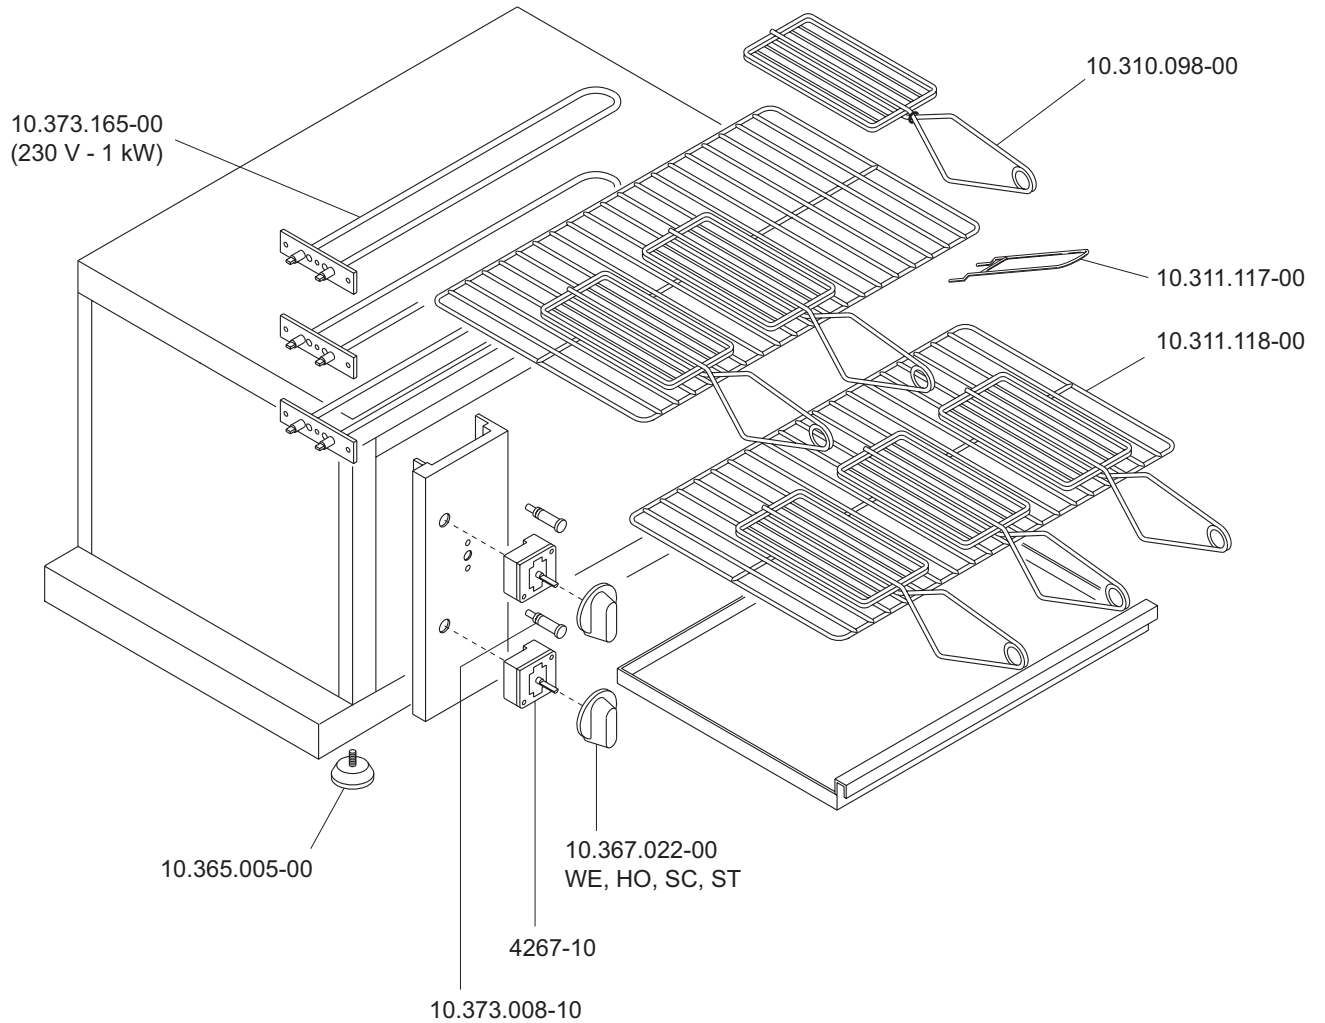

TSE-60M SERIE 600

TSE-60M 10.401.057.10

Вип Общепит

vsezip.ru

+7(812)987-08-81

TOSTIERA ELETTRICA  
ELECTRIC HEATED TOASTER  
TOASTEUR ELECTRIQUE  
ELEKTROBEHEIZT TOASTER  
TOSTADORA ELECTRICA

 <b>MARENO INDUSTRIE ALI spa</b> Mareno di Piave (TV)	ELABORATO:	APPROVATO:	GRUPPO:	DENOMINAZIONE:		
	DATA:	DATA:	PARTICOLARE:	REV. N.	DEL	DISEGNO N.
	10 Sett 96	10 Sett 96	Disegno esploso per ricambi	▼	▼	▼
	SOST. DIS.	P01 - 9609.3.6.17.BSE		<b>P 0 1 - 9 6 0 9 . 3 . 6 . 1 7 . T S E</b>		

TSE-60M 10.401.057.20

Вит Общепит  
 CE  
 vsezip.ru  
 TOSTIERA ELETTRICA  
 ELECTRIC HEATED TOASTER  
 TOASTEUR ELECTRIQUE  
 ELEKTROBEHEIZT TOASTER  
 TOSTADORA ELECTRICA

+7(812)987-08-81

 MARENO INDUSTRIE ALI spa Mareno di Piave (TV)	ELABORATO:	APPROVATO:	GRUPPO:	DENOMINAZIONE:		
	DATA:	DATA:	PARTICOLARE:	REV. N.	DEL	DISEGNO N.
	SOST. DIS.	P01 - 9609.3.6.17.BSE	Disegno esploso per ricambi	▼	▼	▼
				<b>Z 0 0 - 9 7 1 1 . 3 . 6 . 5 0 . T S E</b>		

TSE-60M 1040105730

Зип Общепит

vsezip.ru

+7(812)987-08-81

TOSTIERA ELETTRICA  
ELECTRIC HEATED TOASTER  
TOASTEUR ELECTRIQUES  
ELEKTROBEHEIZTE TOASTER

 <b>MARENO INDUSTRIES ALI spa</b> Mareno di Piave (TV)	ELABORATO:	APPROVATO:	GRUPPO:	DENOMINAZIONE:		
	G.Z.		Serie Snack	Impianto elettrico - Mobile		
	DATA:	DATA:	PARTICOLARE:	REV. N.	DEL	DISEGNO N.
	21 Mag 1999	21 Mag 1999	Disegno esploso per ricambi	▼ Z03	▼ 0803	▼ 3.6.50
SOST. DIS.	Z02.0105.3.6.50.TSE					