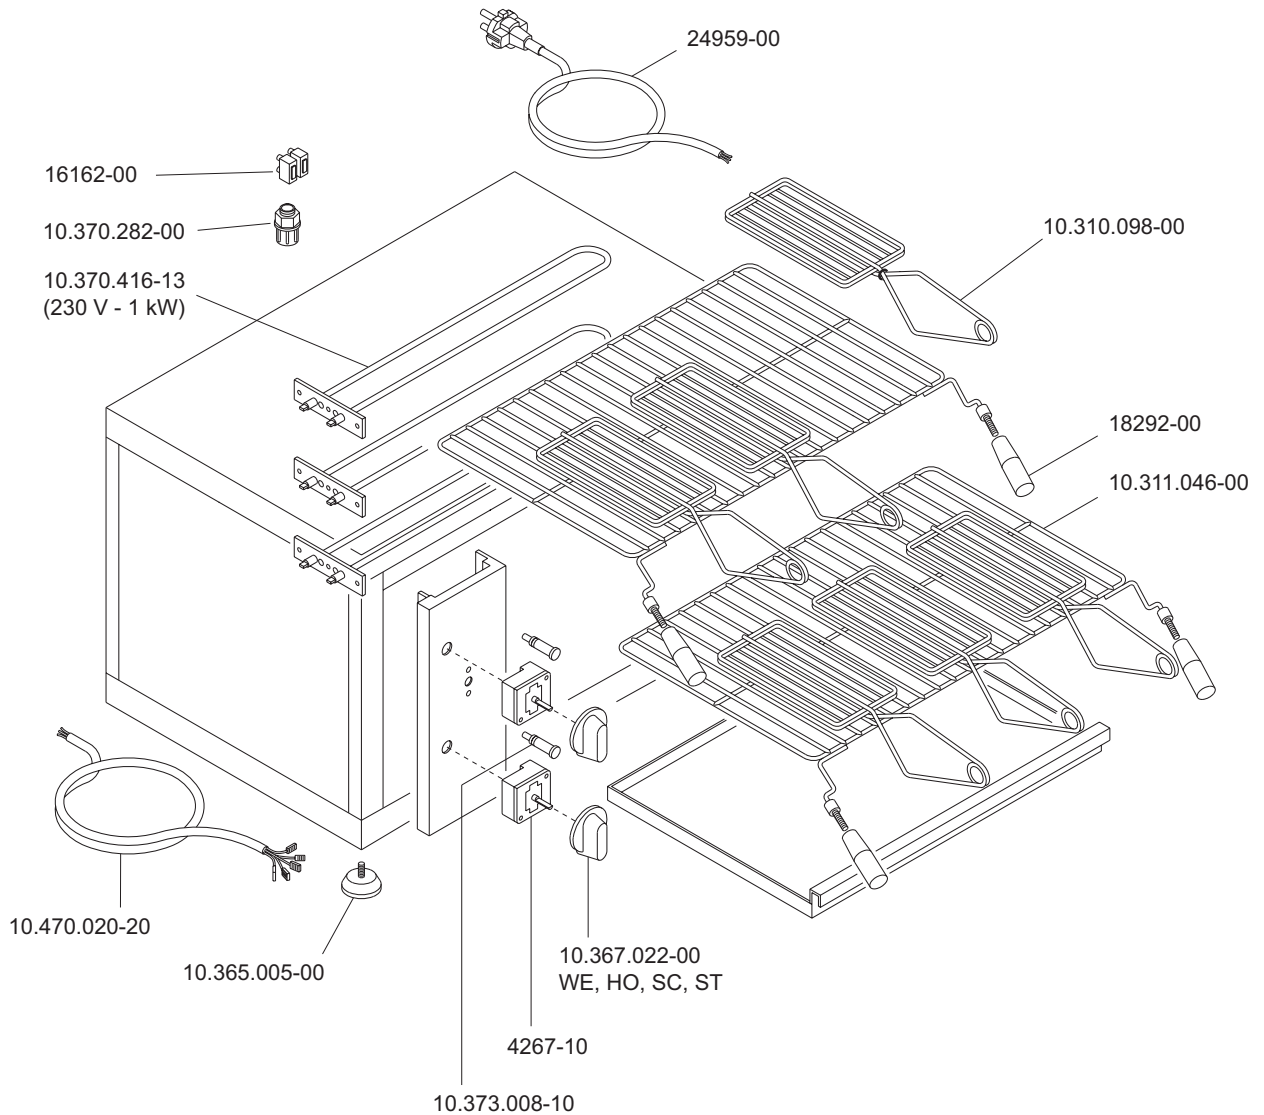

TSE-60M SERIE 600

Вип Общепит  
vsezip.ru

TOSTIERA ELETTRICA  
ELECTRIC HEATED TOASTER  
TOASTEUR ELECTRIQUE  
ELEKTROBEHEIZT TOASTER  
TOSTADORA ELECTRICA

TSE-60M 10.401.057.10

+7(812)987-08-81

 <b>MARENO INDUSTRIE ALI spa</b> Mareno di Piave (TV)	ELABORATO:	APPROVATO:	GRUPPO:	DENOMINAZIONE:		
	<i>Platt</i>		Serie CE 600 (Snack)	Impianto elettrico e mobile		
	DATA:	DATA:	PARTICOLARE:	REV. N.	DEL	DISEGNO N.
	10 Sett 96	10 Sett 96	Disegno esploso per ricambi	▼	▼	▼
SOST. DIS.	P01 - 9609.3.6.17.BSE		<b>P 0 1 - 9 6 0 9 . 3 . 6 . 1 7 . T S E</b>			

TSE-60M 10.401.057.20

Вит Общепит  
 CE  
 vsezip.ru  
 TOSTIERA ELETTRICA  
 ELECTRIC HEATED TOASTER  
 TOASTEUR ELECTRIQUE  
 ELEKTROBEHEIZT TOASTER  
 TOSTADORA ELECTRICA

+7(812)987-08-81

 MARENO INDUSTRIES ALI spa Mareno di Piave (TV)	ELABORATO:	APPROVATO:	GRUPPO:	DENOMINAZIONE:		
	DATA:	DATA:	PARTICOLARE:	REV. N.	DEL	DISEGNO N.
	SOST. DIS.	P01 - 9609.3.6.17.BSE	Disegno esploso per ricambi	▼	▼	▼
				<b>Z 0 0 - 9 7 1 1 . 3 . 6 . 5 0 . T S E</b>		

TSE-60M 1040105730

Зип Общепит

vsezip.ru

+7(812)987-08-81

TOSTIERA ELETTRICA  
ELECTRIC HEATED TOASTER  
TOASTEUR ELECTRIQUES  
ELEKTROBEHEIZTE TOASTER

 <b>MARENO INDUSTRIES ALI spa</b> Mareno di Piave (TV)	ELABORATO:	APPROVATO:	GRUPPO:	DENOMINAZIONE:		
	G.Z.		Serie Snack	Impianto elettrico - Mobile		
	DATA:	DATA:	PARTICOLARE:	REV. N.	DEL	DISEGNO N.
	21 Mag 1999	21 Mag 1999	Disegno esploso per ricambi	▼ Z03	▼ 0803	▼ 3.6.50
SOST. DIS.	Z02.0105.3.6.50.TSE					