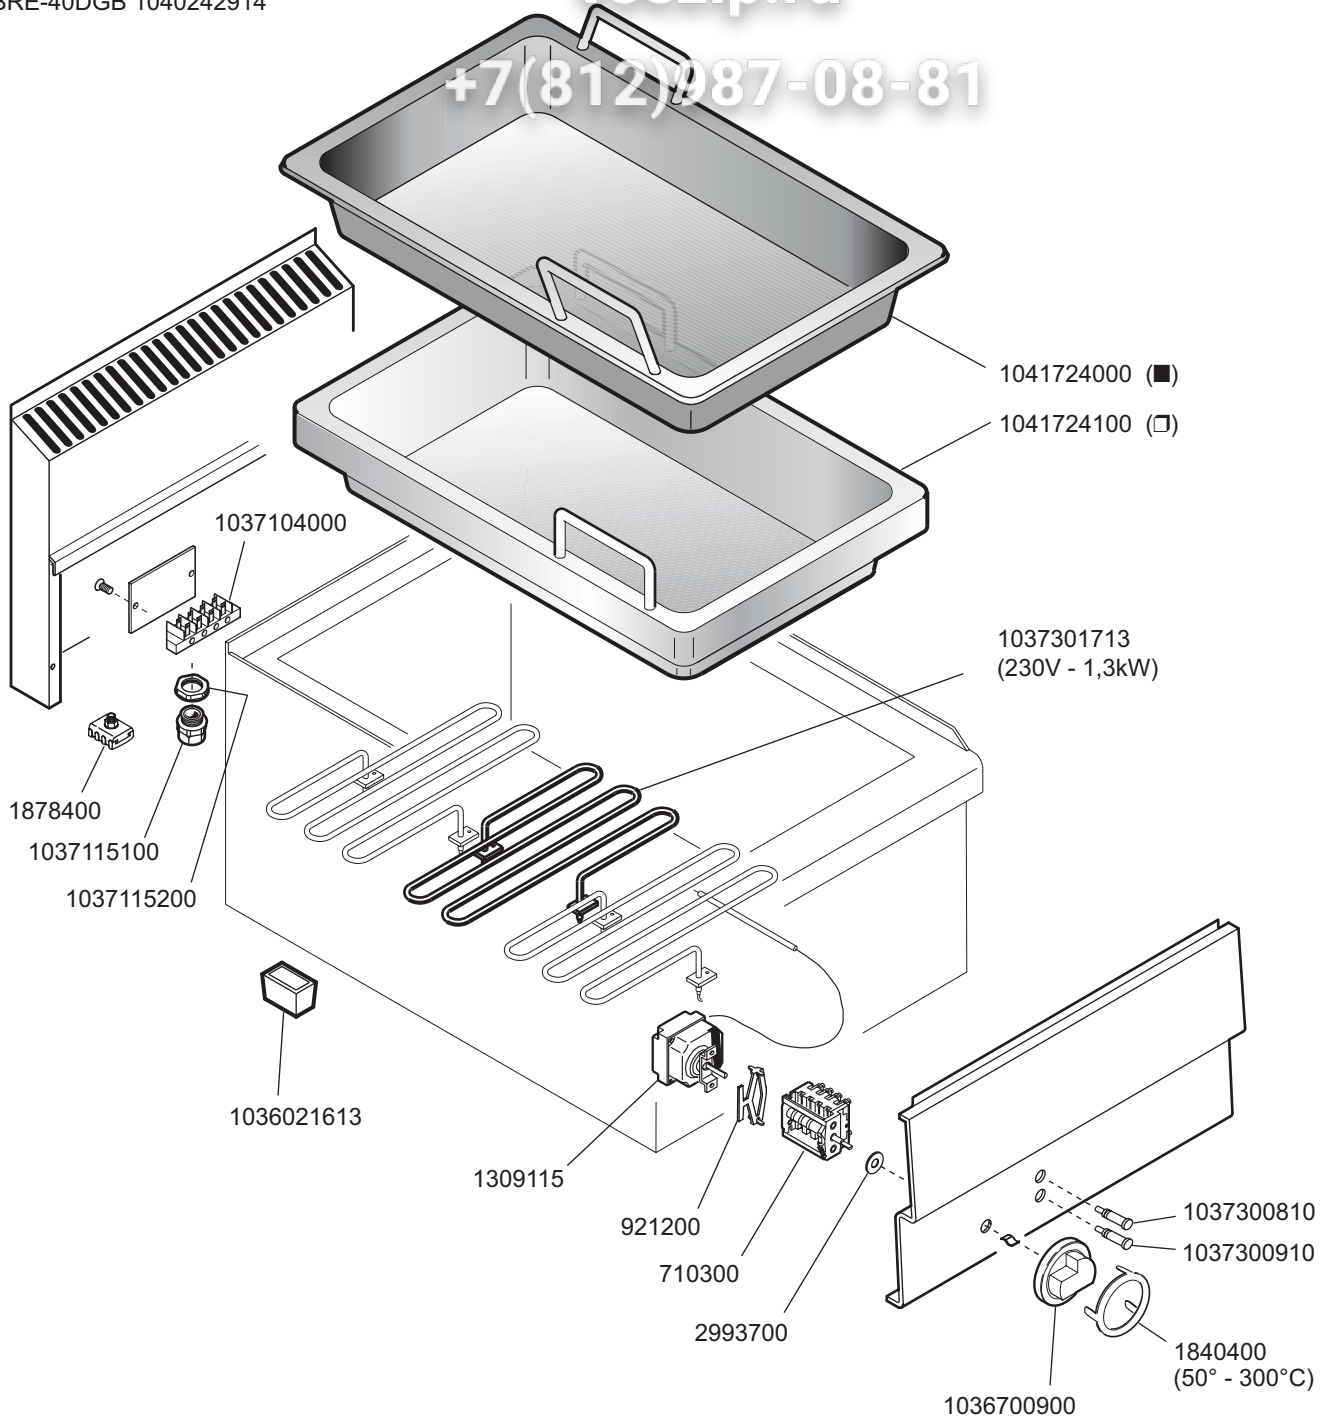

BRE-40 1040163320 (OBRE-40)
BRE-40G 1040163420

BRE-40D 1040242614
BRE-40DB 1040242714
BRE-40DG 1040242814
BRE-40DGB 1040242914

Зип Общепит

vsezip.ru

+7(812)987-08-81

BRASIERE ELETTRICHE
ELECTRIC HEATED BRATT PANS
SAUTEUSES ELECTRIQUES
ELEKTROBEHEIZTE SUDWANNEN

□ (AISI 304) Acciaio Inox - Stainless Steel - Acier Inox - Chromnickelstahl

■ Ghisa - Cast iron - Fonte - Gußeisen

CR0502140 (Metos)
CR0502140 (Bartscher)
CM188200 (Franke)

1036700500
WE, RA, BA

1036702200
HO, SC, ST, DA

1036701314
MA, KU (*)

1036703614
WA

<p>MARENO INDUSTRIE ALI spa^{pa} Mareno di Piave (TV)</p>	ELABORATO:	APPROVATO:	GRUPPO:	DENOMINAZIONE:		
	G.Z.		Serie 600 Snack	Impianto elettrico - Mobile		
	DATA:	DATA:	PARTICOLARE:	REV. N.	DEL	DISEGNO N.
	10 Gen 1997	10 Gen 1997	Disegno esploso per ricambi	Z01	0106	3.6.45
SOST. DIS.	Z00.9701.3.6.45.BRE		CE			