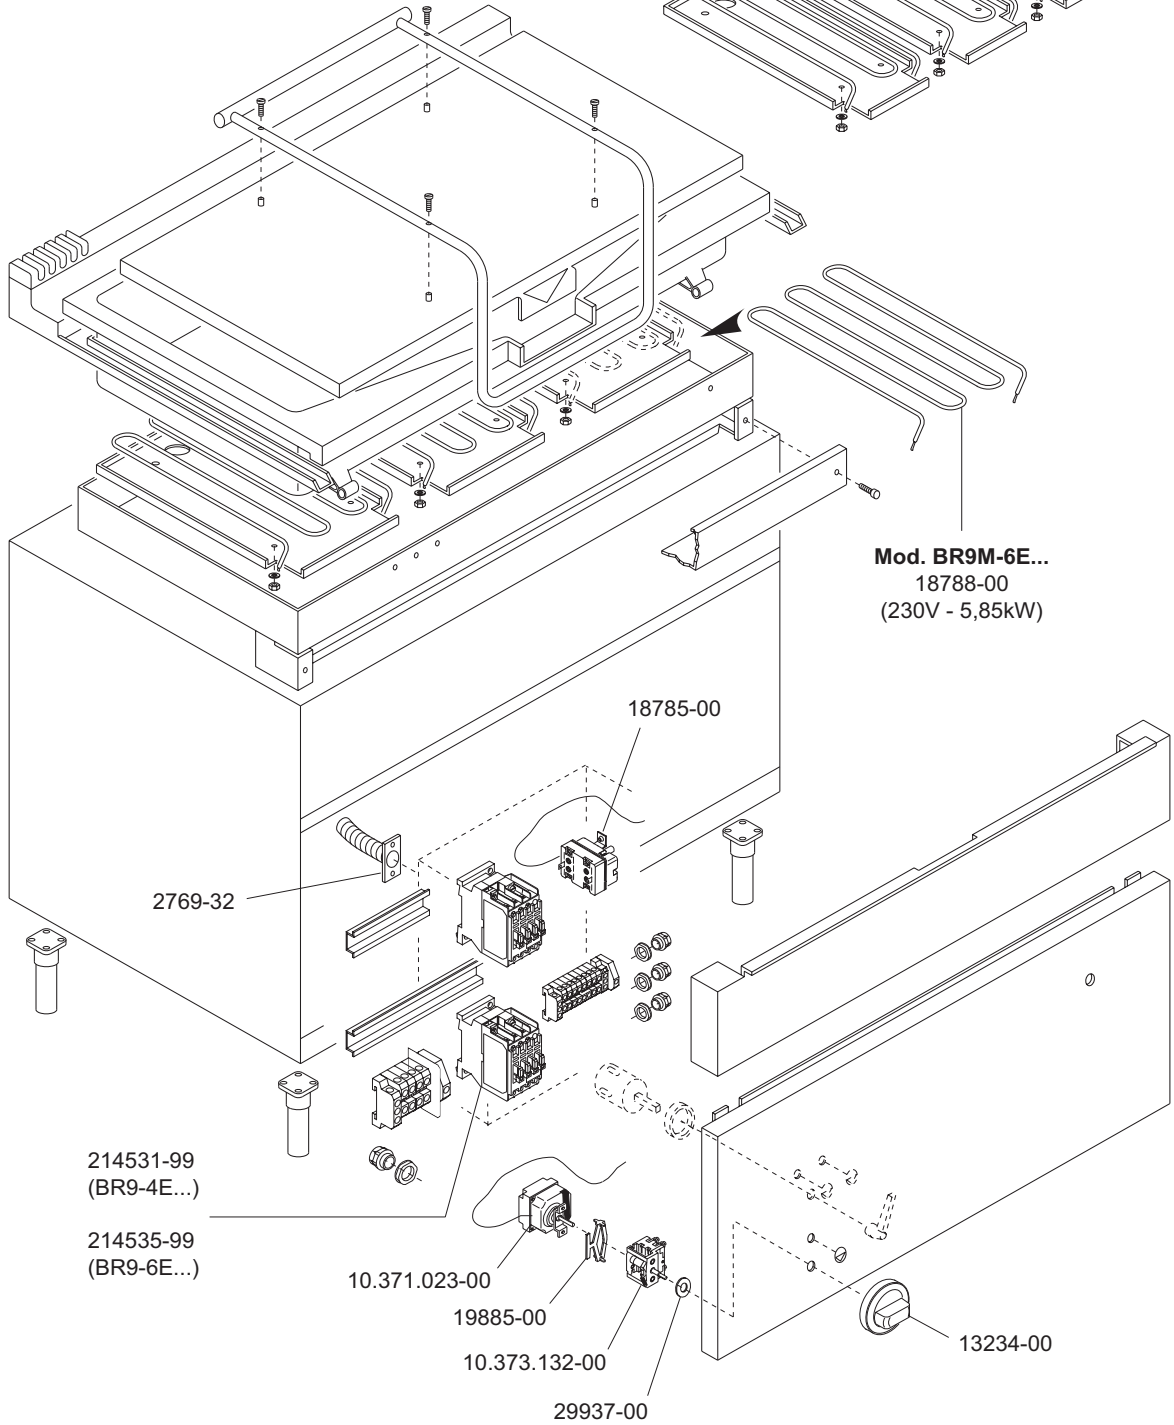

214531-99 (BR9-4E...)
 214535-99 (BR9-6E...)

10.371.023-00
 19885-00
 10.373.132-00
 29937-00

 MARENO INDUSTRIE ALI spa Mareno di Piave (TV)	ELABORATO:	APPROVATO:	GRUPPO:	DENOMINAZIONE:		
	<i>Platt</i>		<i>Serie 900</i>	<i>Impianto elettrico</i>		
	DATA:	DATA:	PARTICOLARE:	REV. N.	DEL	DISEGNO N.
	10 Dic 96	10 Dic 96	<i>Disegno esploso per ricambi</i>	▼	▼	▼
SOST. DIS.	Z00 - 9612.3.9.41.BRE		Z 0 0 - 9 6 1 2 . 3 . 9 . 4 1 . B R E			