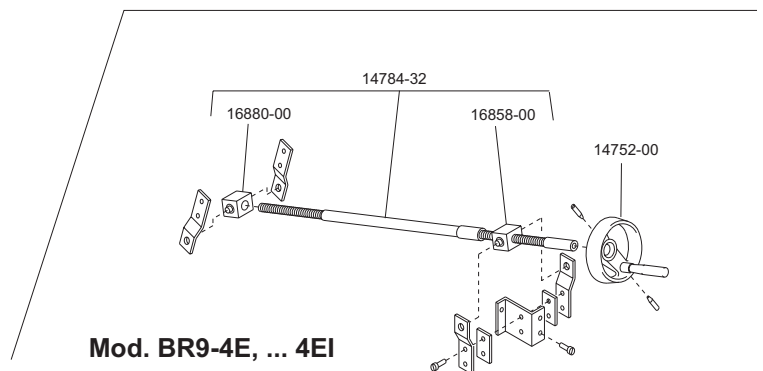

Mod. BR9-4E, ... 4EI

  MARENO INDUSTRIE ALI spa Mareno di Piave (TV)	ELABORATO:	APPROVATO:	GRUPPO:	DENOMINAZIONE:		
	<i>Platt</i>		Serie 900	Mobile e sistemi movimento vasca		
	DATA:	DATA:	PARTICOLARE:	REV. N.	DEL	DISEGNO N.
	10 Dic 96	10 Dic 96	<i>Disegno esploso per ricambi</i>	▼	▼	▼
SOST. DIS.	Z00 - 9612.3.9.42.BRM		Z00 - 9612.3.9.42.BRM