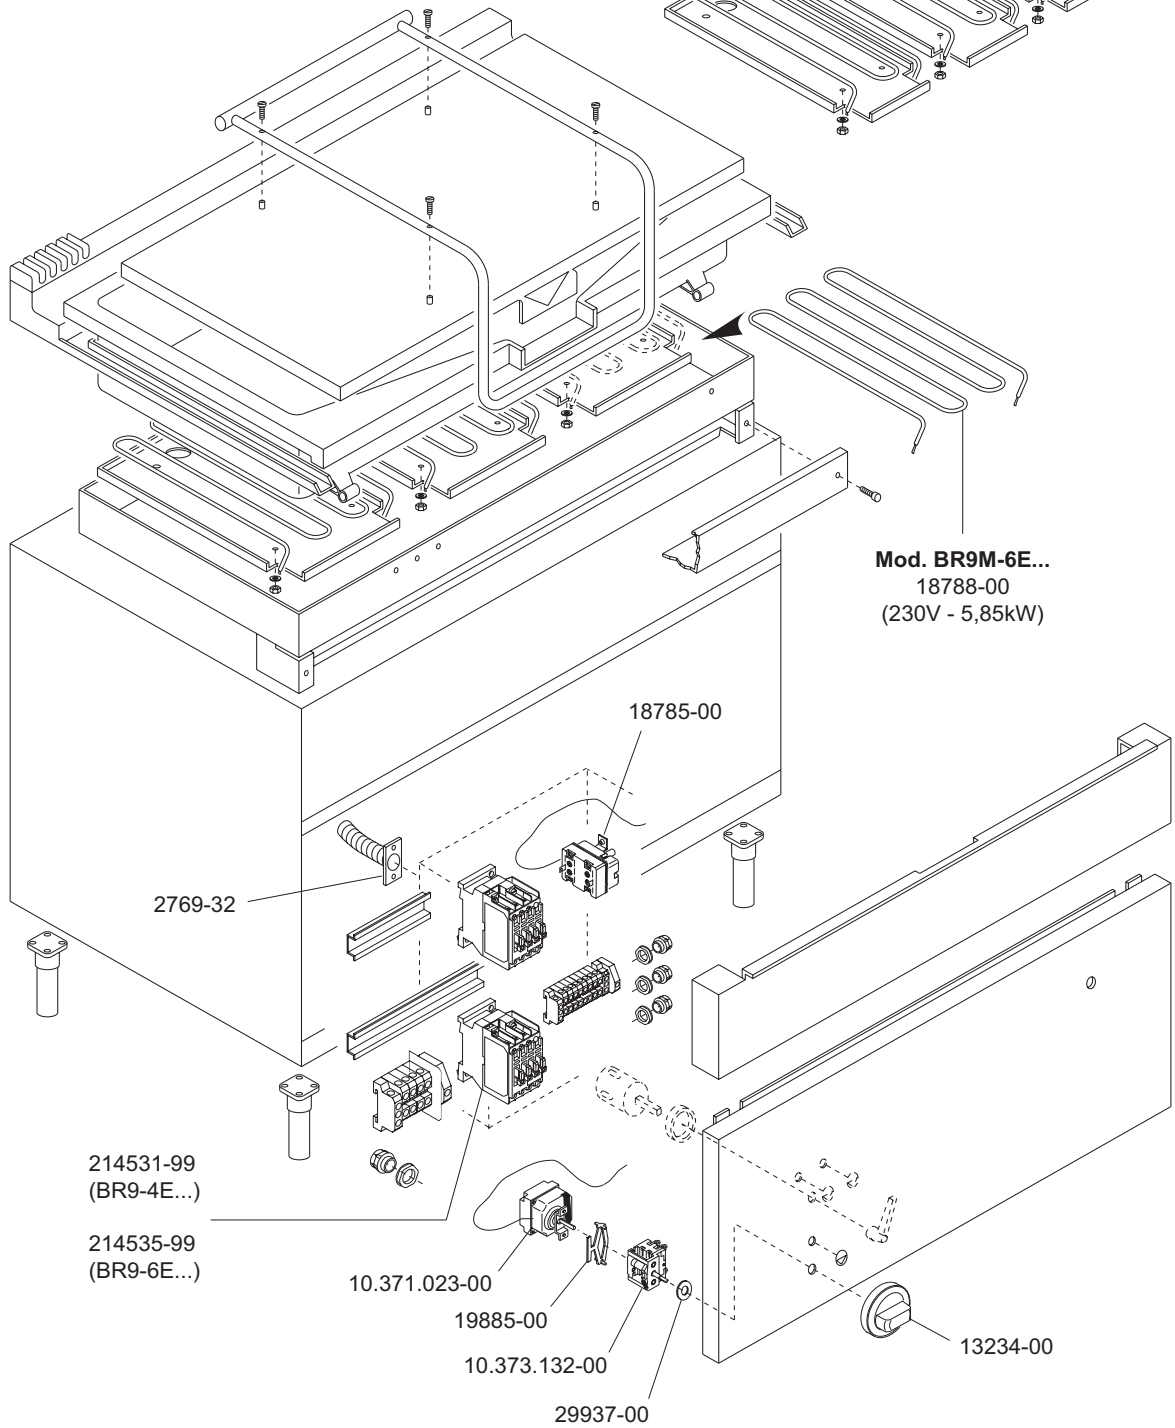

214531-99 (BR9-4E...)
 214535-99 (BR9-6E...)

10.371.023-00
 19885-00
 10.373.132-00
 29937-00

 MARENO INDUSTRIE ALI spa Mareno di Piave (TV)	ELABORATO:	APPROVATO:	GRUPPO:	DENOMINAZIONE:		
	<i>Platt</i>		<i>Serie 900</i>	<i>Impianto elettrico</i>		
	DATA:	DATA:	PARTICOLARE:	REV. N.	DEL	DISEGNO N.
	10 Dic 96	10 Dic 96	<i>Disegno esploso per ricambi</i>	▼	▼	▼
SOST. DIS.	Z00 - 9612.3.9.41.BRE		Z00 - 9612.3.9.41.BRE			