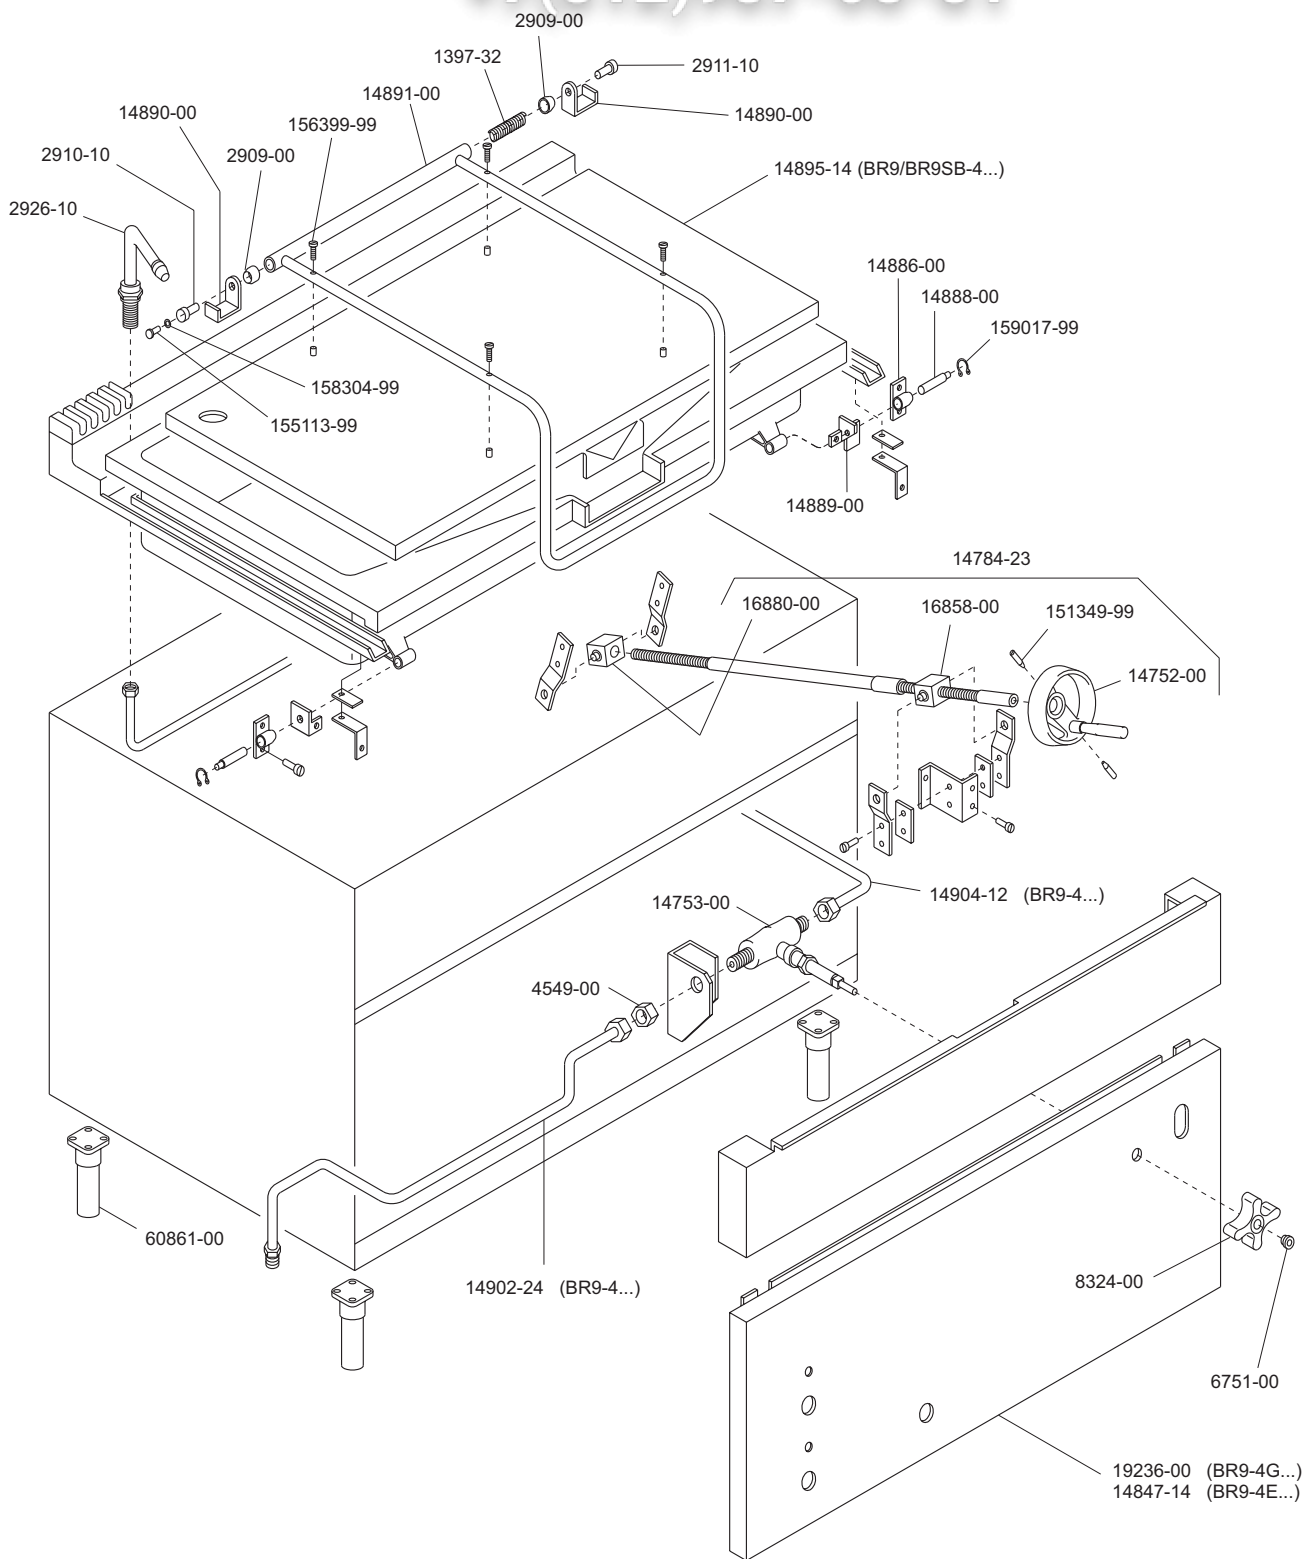

BR9-4...
BR9SB-4...

SERIE 900

Зип Общежитие
vsezip.ru

BRASIERE ROVESCIBILI A GAS ED ELETTRICHE
GAS AND ELECTRIC HEATED TILTING BRATT PANS
SAUTEUSES BASCULANTES A GAZ ET ELECTRIQUES
KIPPBRATPFANNEN GAS UND ELEKTRISCH BEHEIZT
CARTENES VOLCABLES A GAS Y ELECTRICAS

+7(812)987-08-81

  MARENO INDUSTRIE ALI spa Mareno di Piave (TV)	ELABORATO:	APPROVATO:	GRUPPO:	DENOMINAZIONE:		
	DATA:	DATA:	PARTICOLARE:	REV. N.	DEL	DISEGNO N.
	SOST. DIS.	Z01 - 9610.3.9.13.BRV	Disegno esploso per ricambi	▼	▼	▼
				Z 0 1 - 9 6 1 0 . 3 . 9 . 1 3 . B R V