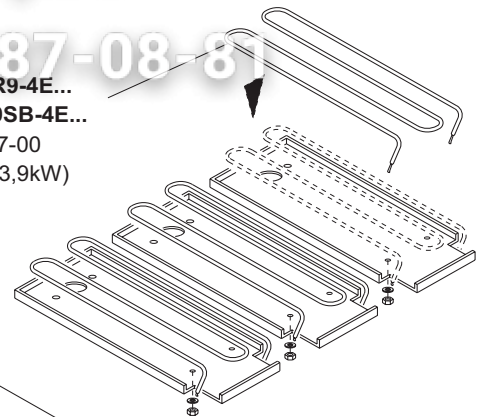

BR9/BR9M-4...
BR9M-6...   *SERIE 900*
BR9SB-4...

BRASIERE ROVESCIBILI ELETTRICHE
ELECTRIC HEATED TILTING BRATT PANS
SAUTEUSES BASCULANTES ELECTRIQUES
KIPPBRATPFANNEN ELEKTRISCH BEHEIZT
SARTENES VOLCABLES ELECTRICAS

93190-60 BR9-4E
93191-60 BR9-4EI

93195-60 BR9M-4E
93196-60 BR9M-4EI

93197-60 BR9M-6E
93198-60 BR9M-6EI

+7(812)987-08-81

Mod. BR9-4E...
Mod. BR9SB-4E...
18787-00
(230V - 3,9kW)

Mod. BR9M-6E...
18788-00
(230V - 5,85kW)

214531-99 (BR9-4E...)
214535-99 (BR9-6E...)

10.371.023-00
19885-00
10.373.132-00
29937-00

  MARENO INDUSTRIE ALI spa Mareno di Piave (TV)	ELABORATO:	APPROVATO:	GRUPPO:	DENOMINAZIONE:		
	<i>Platt</i>		<i>Serie 900</i>	<i>Impianto elettrico</i>		
	DATA:	DATA:	PARTICOLARE:	REV. N.	DEL	DISEGNO N.
	10 Dic 96	10 Dic 96	<i>Disegno esploso per ricambi</i>	▼	▼	▼
SOST. DIS.	Z00 - 9612.3.9.41.BRE		Z00 - 9612.3.9.41.BRE