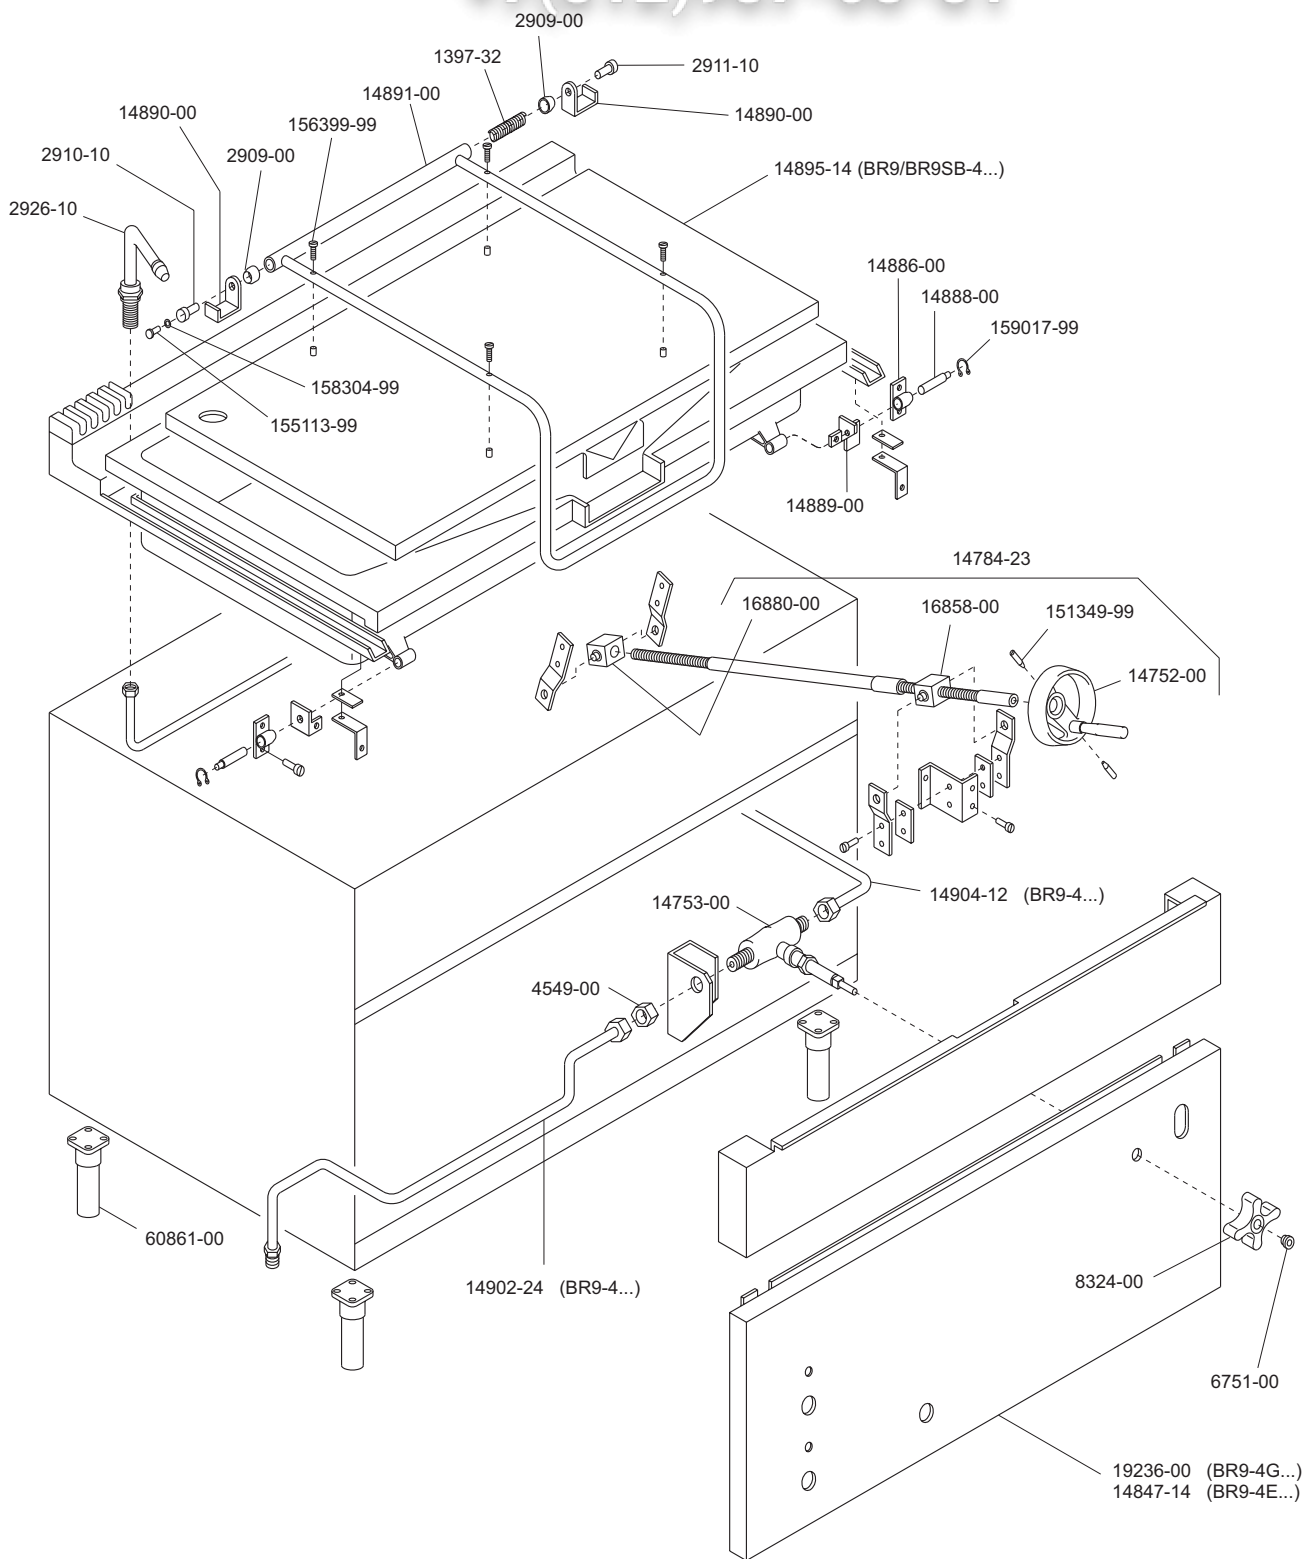

BR9-4...
BR9SB-4...

SERIE 900

Зип Общежитие
vsezip.ru

BRASIERE ROVESCIBILI A GAS ED ELETTRICHE
GAS AND ELECTRIC HEATED TILTING BRATT PANS
SAUTEUSES BASCULANTES A GAZ ET ELECTRIQUES
KIPPBRATPFANNEN GAS UND ELEKTRISCH BEHEIZT
CARTENES VOLCABLES A GAS Y ELECTRICAS

+7(812)987-08-81

  MARENO INDUSTRIE ALI spa Mareno di Piave (TV)	ELABORATO:	APPROVATO:	GRUPPO:	DENOMINAZIONE:		
	<i>Plum</i>		Serie 900	Mobile e sistema di sollevamento manuale		
	DATA:	DATA:	PARTICOLARE:	REV. N.	DEL	DISEGNO N.
	10 Ott 96	10 Ott 96	Disegno esploso per ricambi	▼	▼	▼
SOST. DIS.	Z01 - 9610.3.9.13.BRV		Z01 - 9610.3.9.13.BRV