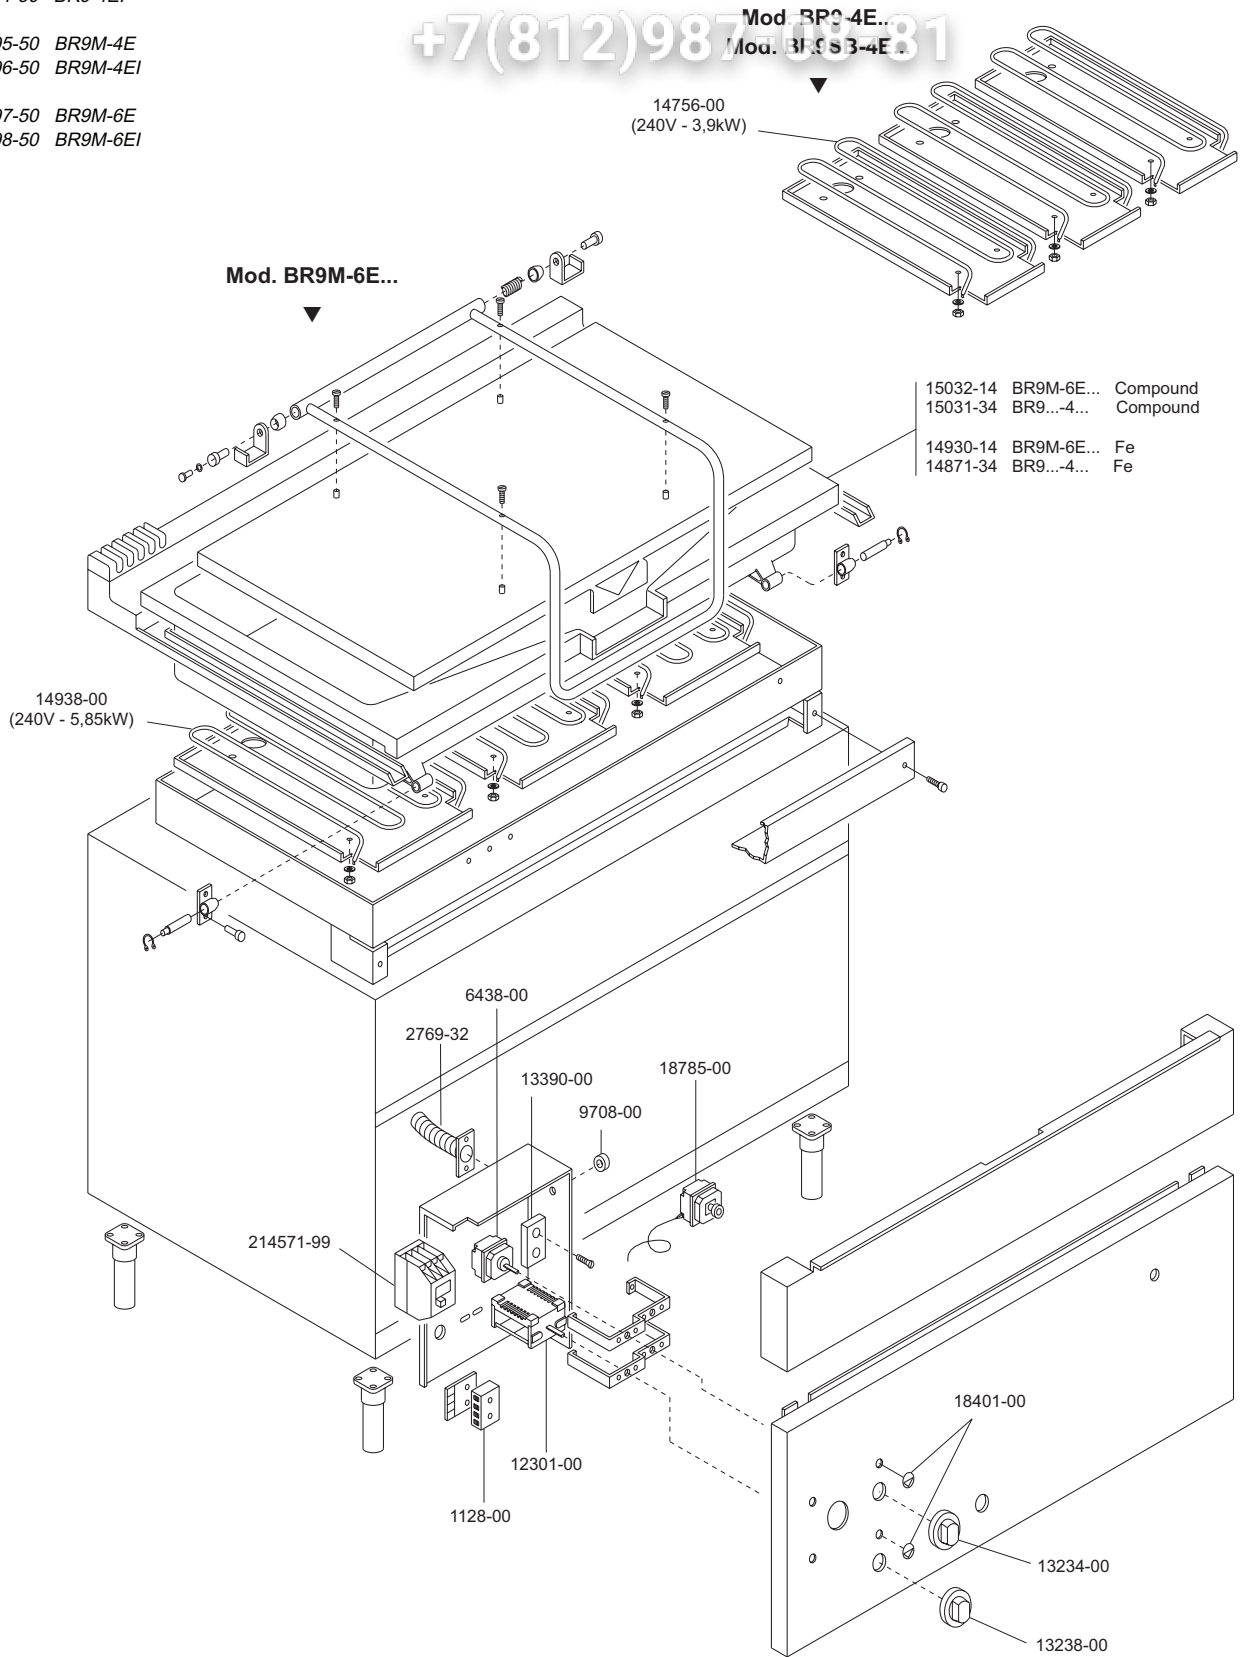

ELABORATO:	APPROVATO:	GRUPPO:	DENOMINAZIONE:		
<i>Plinetti</i>		Serie 900	Impianto elettrico		
DATA:	DATA:	PARTICOLARE:	REV. N.	DEL	DISEGNO N.
10 Dic 96	10 Dic 96	Disegno esploso per ricambi	▼	▼	▼
SOST. DIS.	Z01 - 9612.3.9.16.BRE		Z01 - 9612.3.9.16.BRE