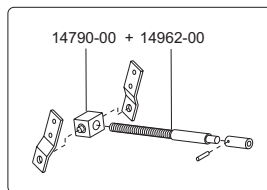

Mod. BR9-4E, ... 4EI

  MARENO INDUSTRIE ALI spa Mareno di Piave (TV)	ELABORATO:	APPROVATO:	GRUPPO:	DENOMINAZIONE:		
	<i>Platt</i>		Serie 900	Mobile e sistemi movimento vasca		
	DATA:	DATA:	PARTICOLARE:	REV. N.	DEL	DISEGNO N.
	10 Dic 96	10 Dic 96	<i>Disegno esploso per ricambi</i>	▼	▼	▼
SOST. DIS.	Z00 - 9612.3.9.42.BRM		Z00 - 9612.3.9.42.BRM