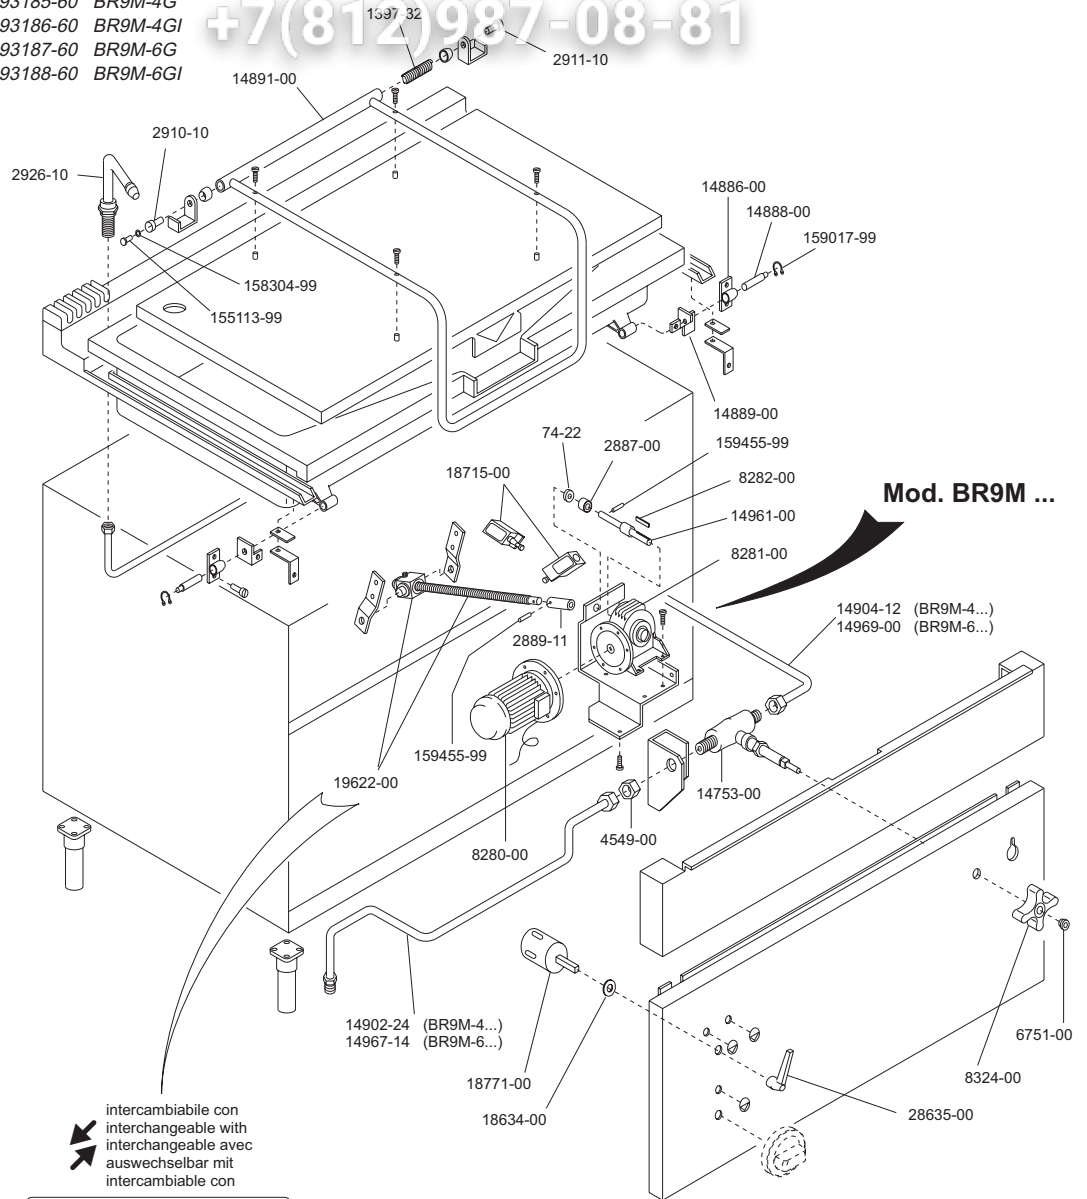

BR9/BR9M-4...
BR9M-6...   *SERIE 900*
BR9SB-4...

Зип Общепит

vsezip.ru

BRASIERE ROVESCIBILI
TILTING BRATT PANS
SAUTEUSES BASCULANTES
KIPPBRATPFANNEN
SARTENES VOLCABLES

93190-60 BR9-4E
93191-60 BR9-4EI
93195-60 BR9M-4E
93196-60 BR9M-4EI
93197-60 BR9M-6E
93198-60 BR9M-6EI

93180-60 BR9-4G
93181-60 BR9-4GI
93185-60 BR9M-4G
93186-60 BR9M-4GI
93187-60 BR9M-6G
93188-60 BR9M-6GI

+7(812)987-08-81

intercambiabile con
interchangeable with
interchangeable avec
auswechselbar mit
intercambiabile con