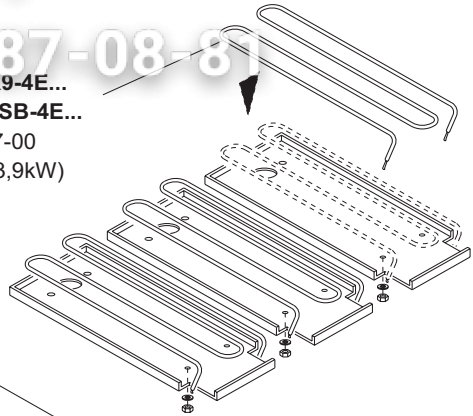

BR9/BR9M-4...
BR9M-6...   *SERIE 900*
BR9SB-4...

BRASIERE ROVESCIBILI ELETTRICHE
ELECTRIC HEATED TILTING BRATT PANS
SAUTEUSES BASCULANTES ELECTRIQUES
KIPPBRATPFANNEN ELEKTRISCH BEHEIZT
SARTENES VOLCABLES ELECTRICAS

93190-60 BR9-4E
93191-60 BR9-4EI

93195-60 BR9M-4E
93196-60 BR9M-4EI

93197-60 BR9M-6E
93198-60 BR9M-6EI

+7(812)987-08-81

Mod. BR9-4E...
Mod. BR9SB-4E...
18787-00
(230V - 3,9kW)

Mod. BR9M-6E...
18788-00
(230V - 5,85kW)

214531-99 (BR9-4E...)
214535-99 (BR9-6E...)

10.371.023-00
19885-00
10.373.132-00
29937-00

  MARENO INDUSTRIE ALI spa Mareno di Piave (TV)	ELABORATO:	APPROVATO:	GRUPPO:	DENOMINAZIONE:		
	<i>Platt</i>		<i>Serie 900</i>	<i>Impianto elettrico</i>		
	DATA:	DATA:	PARTICOLARE:	REV. N.	DEL	DISEGNO N.
	10 Dic 96	10 Dic 96	<i>Disegno esploso per ricambi</i>	▼	▼	▼
SOST. DIS.	Z00 - 9612.3.9.41.BRE		Z 0 0 - 9 6 1 2 . 3 . 9 . 4 1 . B R E