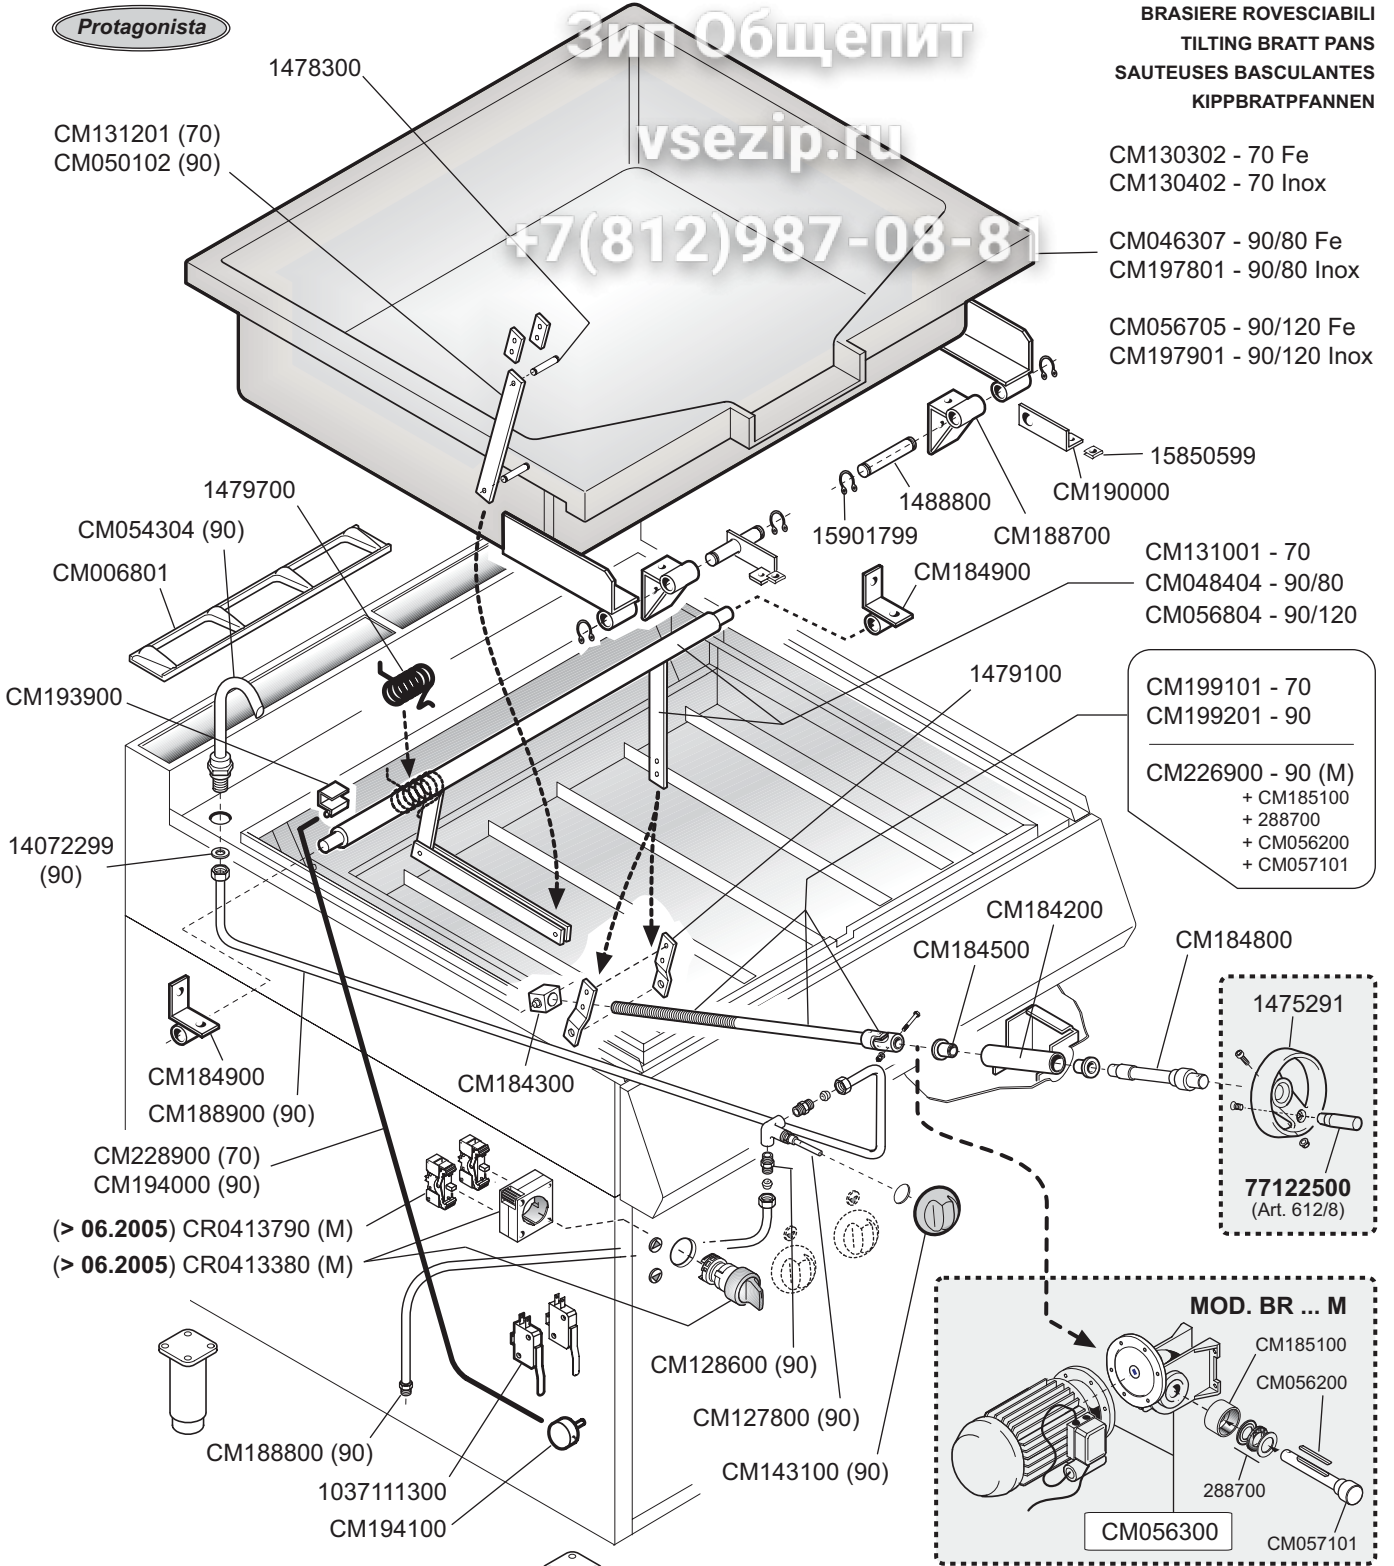

Зип Общепит

vsezip.ru

+7(812)987-08-81

**BRASIERE ROVESCIBILI**  
**TILTING BRATT PANS**  
**SAUTEUSES BASCULANTES**  
**KIPPBRATPFANNEN**

**MOD. 70/G-E**

BR7-8GF	9233000
BR7-8GI	9233100
BR7-8EF	9234000
BR7-8EI	9234100

**MOD. 90/G**

BR9-8GF	9253000
BR9-8GI	9253400
BR9-8GFM	9253200
BR9-8GIM	9253600
BR9S-8GF	9253100
BR9S-8GI	9253500
BR9-12GFM	9253800
BR9-12GIM	9253900

**MOD. 90/E**

BR9-8EF	9254000
BR9-8EI	9254400
BR9-8EFM	9254200
BR9-8EIM	9254600
BR9S-8EF	9254100
BR9S-8EI	9254500
BR9-12EFM	9254800
BR9-12EIM	9254900