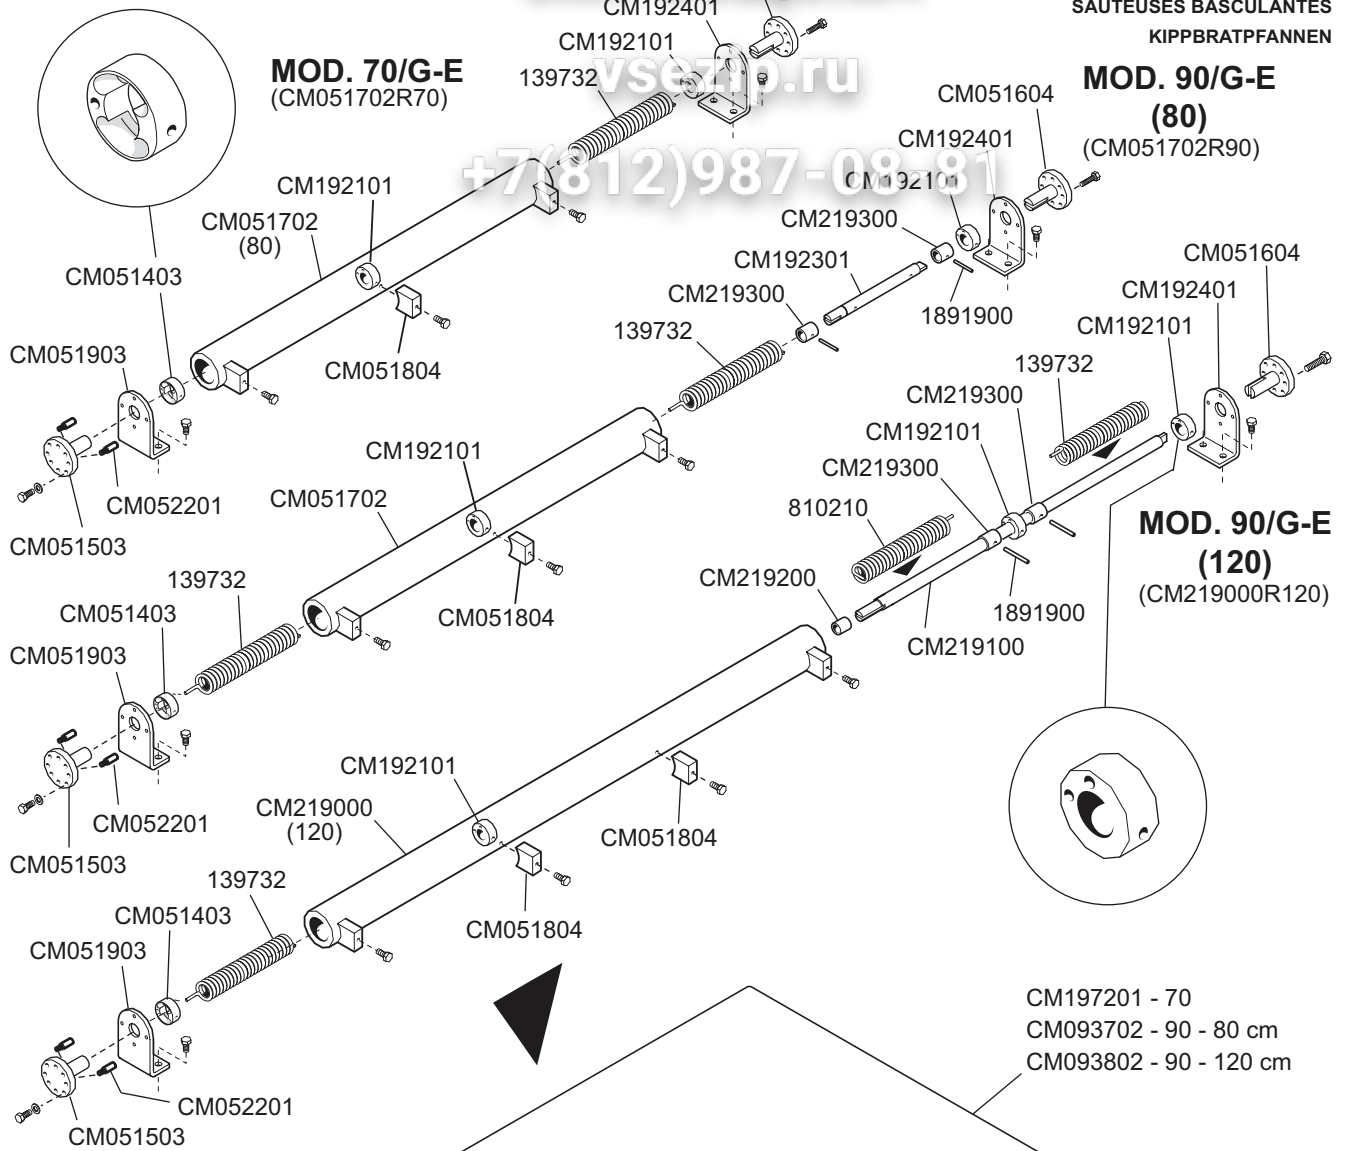

Protagonista

Зип Общепит

**BRASIERE ROVESCIBILI
TILTING BRATT PANS
SAUTEUSES BASCULANTES
KIPPBRATPFANNEN**

1. **MOD. 70/G-E**
   BR7-8GF 9233000
   BR7-8GI 9233100
   BR7-8EF 9234000
   BR7-8EI 9234100

1. **MOD. 90/G**
   BR9-8GF 9253000
   BR9-8GI 9253400
   BR9-8GFM 9253200
   BR9-8GIM 9253600
   BR9S-8GF 9253100
   BR9S-8GI 9253500
   BR9-12GFM 9253800
   BR9-12GIM 9253900

1. **MOD. 90/E**
   BR9-8EF 9254000
   BR9-8EI 9254400
   BR9-8EFM 9254200
   BR9-8EIM 9254600
   BR9S-8EF 9254100
   BR9S-8EI 9254500
   BR9-12EFM 9254800
   BR9-12EIM 9254900

CM197201 - 70
CM093702 - 90 - 80 cm
CM093802 - 90 - 120 cm

CM066904

  MARENO INDUSTRIE ALI spa Mareno di Piave (TV)	ELABORATO:	APPROVATO:	GRUPPO:	DENOMINAZIONE:		
	G.Z.		Serie 70 - 90	Mobile - Coperchio		
	DATA:	DATA:	PARTICOLARE:	REV. N.	DEL	DISEGNO N.
	13 Nov 2000	13 Nov 2000	Disegno esploso per ricambi	Z00	1106	3.P.42
SOST. DIS.	Z00.0011.3.P.42