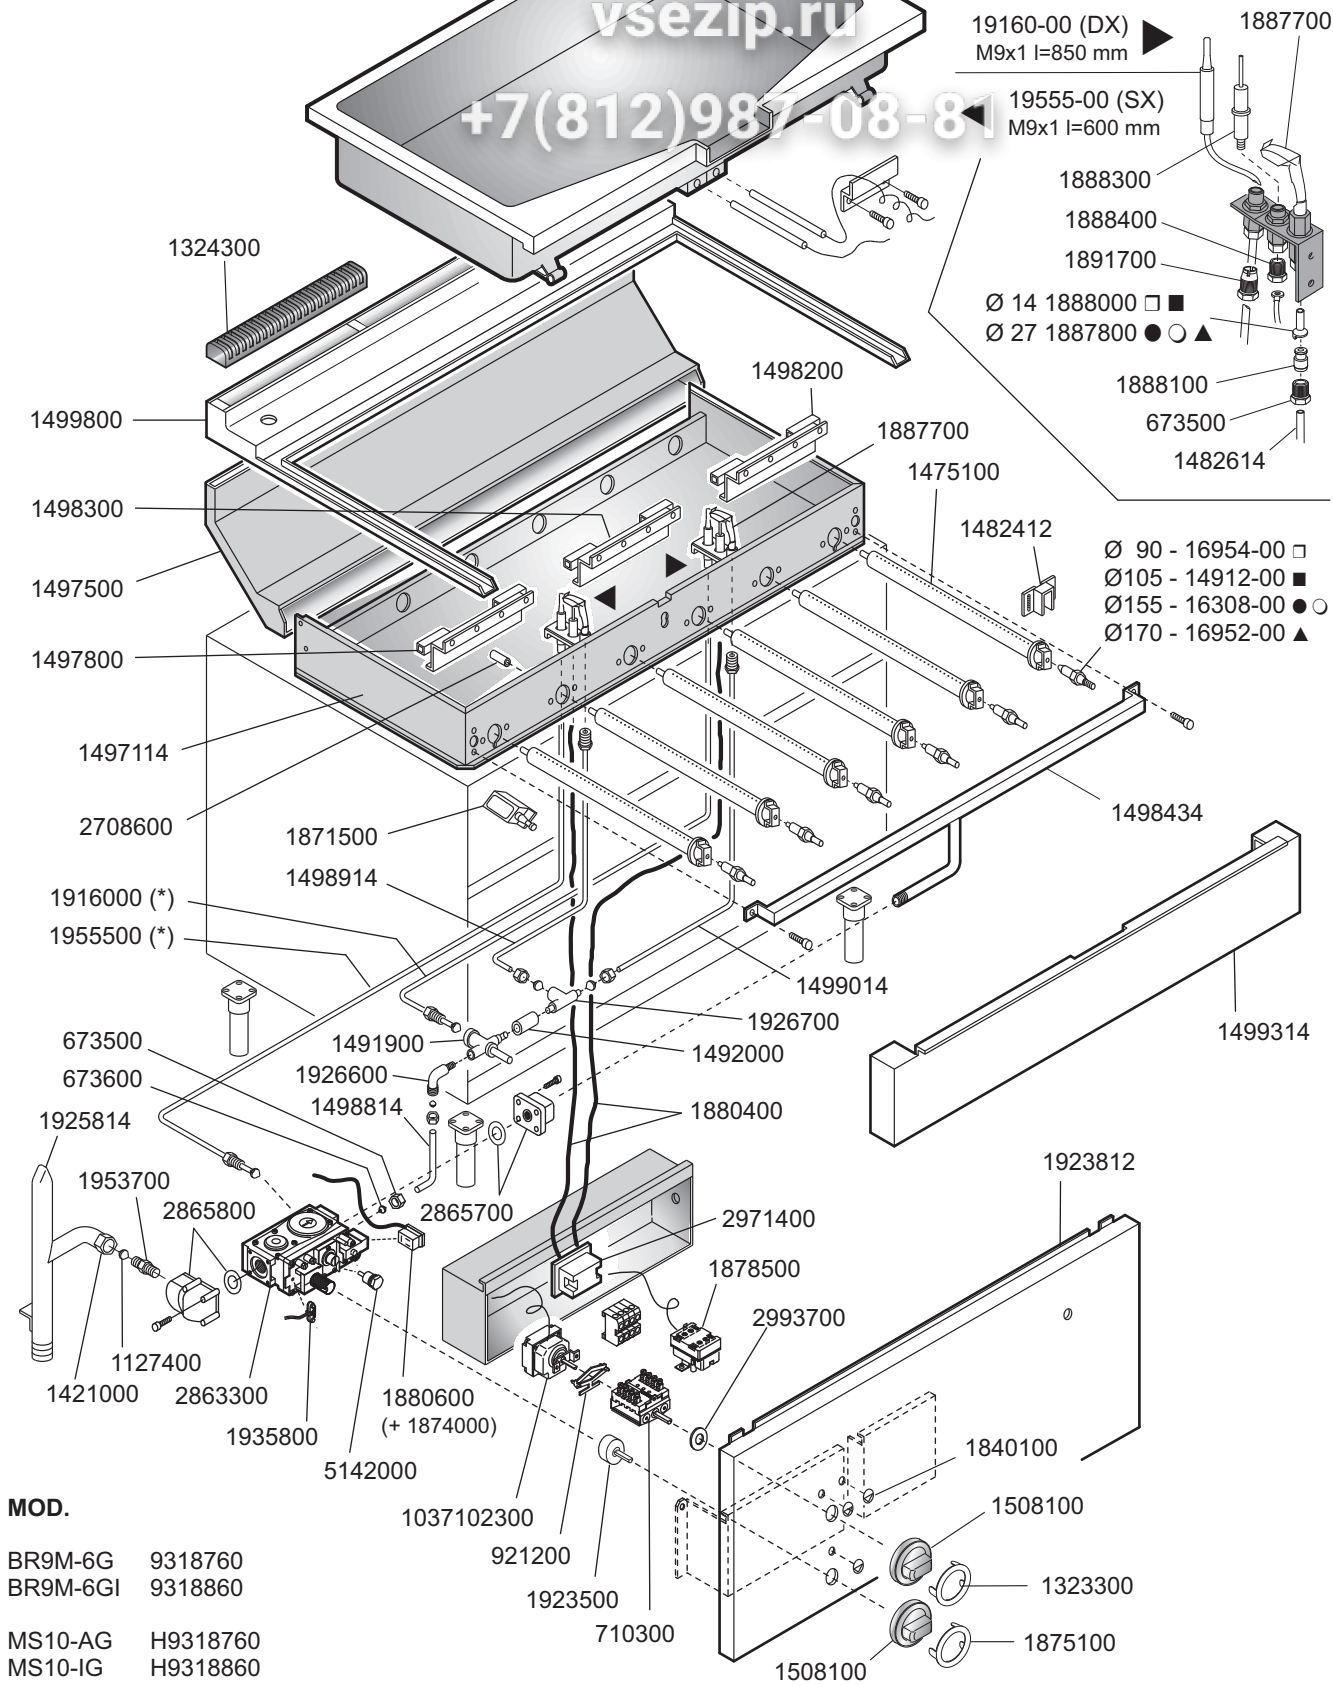

S900 - CE

1503024 Compound
1492124 Fe

Зип Общепит

vsezip.ru

+7(812)987-08-81

BRASIERE A GAS ROVESCIBILI
GAS HEATED TILTING BRATT PANS
SAUTEUSES BASCULANTES A GAZ
GASBEHEIZT KIPPBRATPFANNEN

MOD.

BR9M-6G 9318760
BR9M-6GI 9318860

MS10-AG H9318760
MS10-IG H9318860

ID GAS: □ G30/50 ■ G30/29 ○ G20/20 ● G25/25 ▲ G25/20

 MARENO INDUSTRIE ALI spa Mareno di Piave (TV)	ELABORATO:	APPROVATO:	GRUPPO:	DENOMINAZIONE:		
	Z. G.		Serie 90	Impianto gas		
	DATA:	DATA:	PARTICOLARE:	REV. N.	DEL	DISEGNO N.
	26 Apr 1996	26 Apr 1996	Disegno esploso per ricambi	▼	▼	▼
SOST. DIS.	Z02 9612 3.9.15.BR6		CE	Z 0 3	0 1 1 0	3 . 9 . 1 5