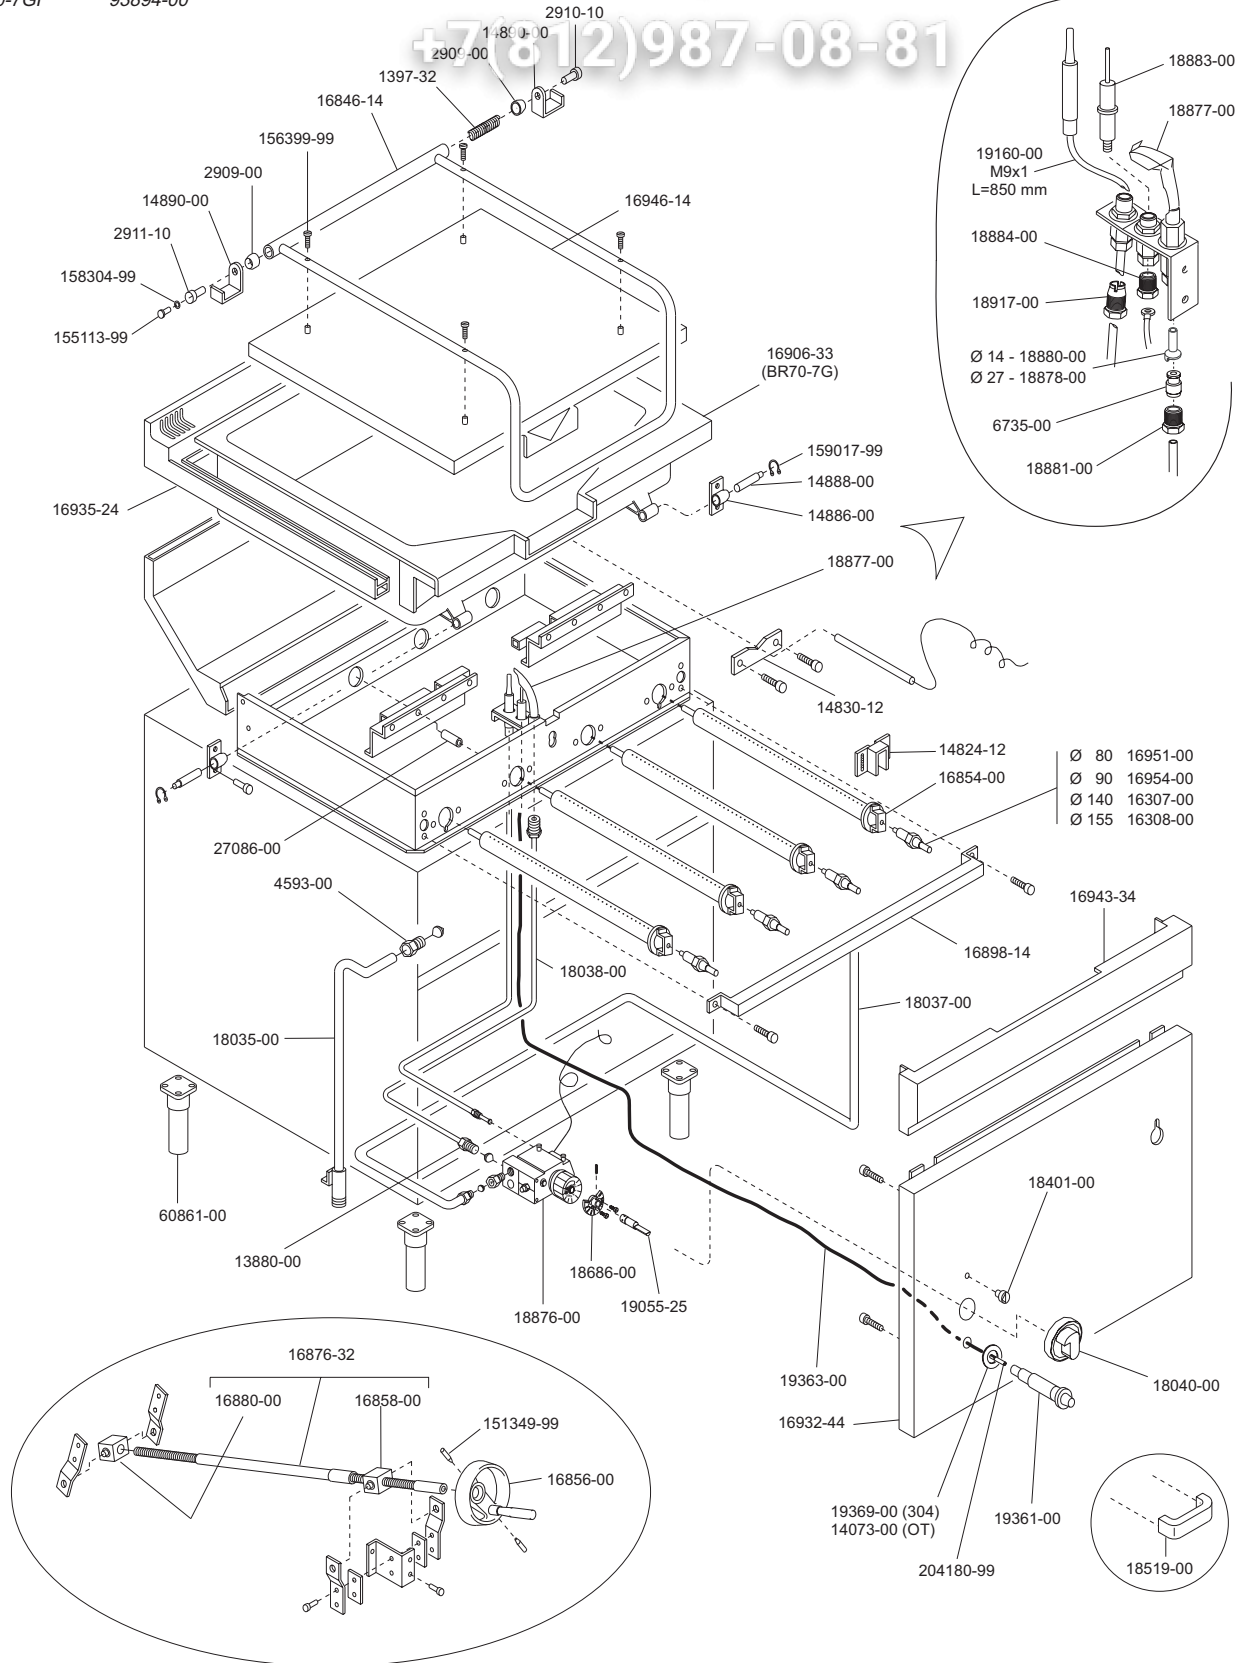

BR70-7G, 7GI SERIE 700

BRASIERE A GAS ROVESCIBILI
GAS HEATED TILTING BRATT PANS
SAUTEUSES BASCULANTES A GAZ
GASBEHEIZT KIPPBRATPFANNEN
CARTENES VOLCABLES A GAS

BR70-7G 93895-40
BR70-7GI 93894-00

vsezip.ru
+7(812)987-08-81

 MARENO INDUSTRIE ALI spa Mareno di Piave (TV)	ELABORATO:	APPROVATO:	GRUPPO:	DENOMINAZIONE:		
	<i>Plum</i>		Serie 700	Impianto a gas e mobile		
	DATA:	DATA:	PARTICOLARE:	REV. N.	DEL	DISEGNO N.
	10 Nov 96	10 Nov 96	Disegno esploso per ricambi	▼	▼	▼
SOST. DIS.	Z03 - 9611.3.7.15.BRG		Z 0 3 - 9 6 1 1 . 3 . 7 . 1 5 . B R G			