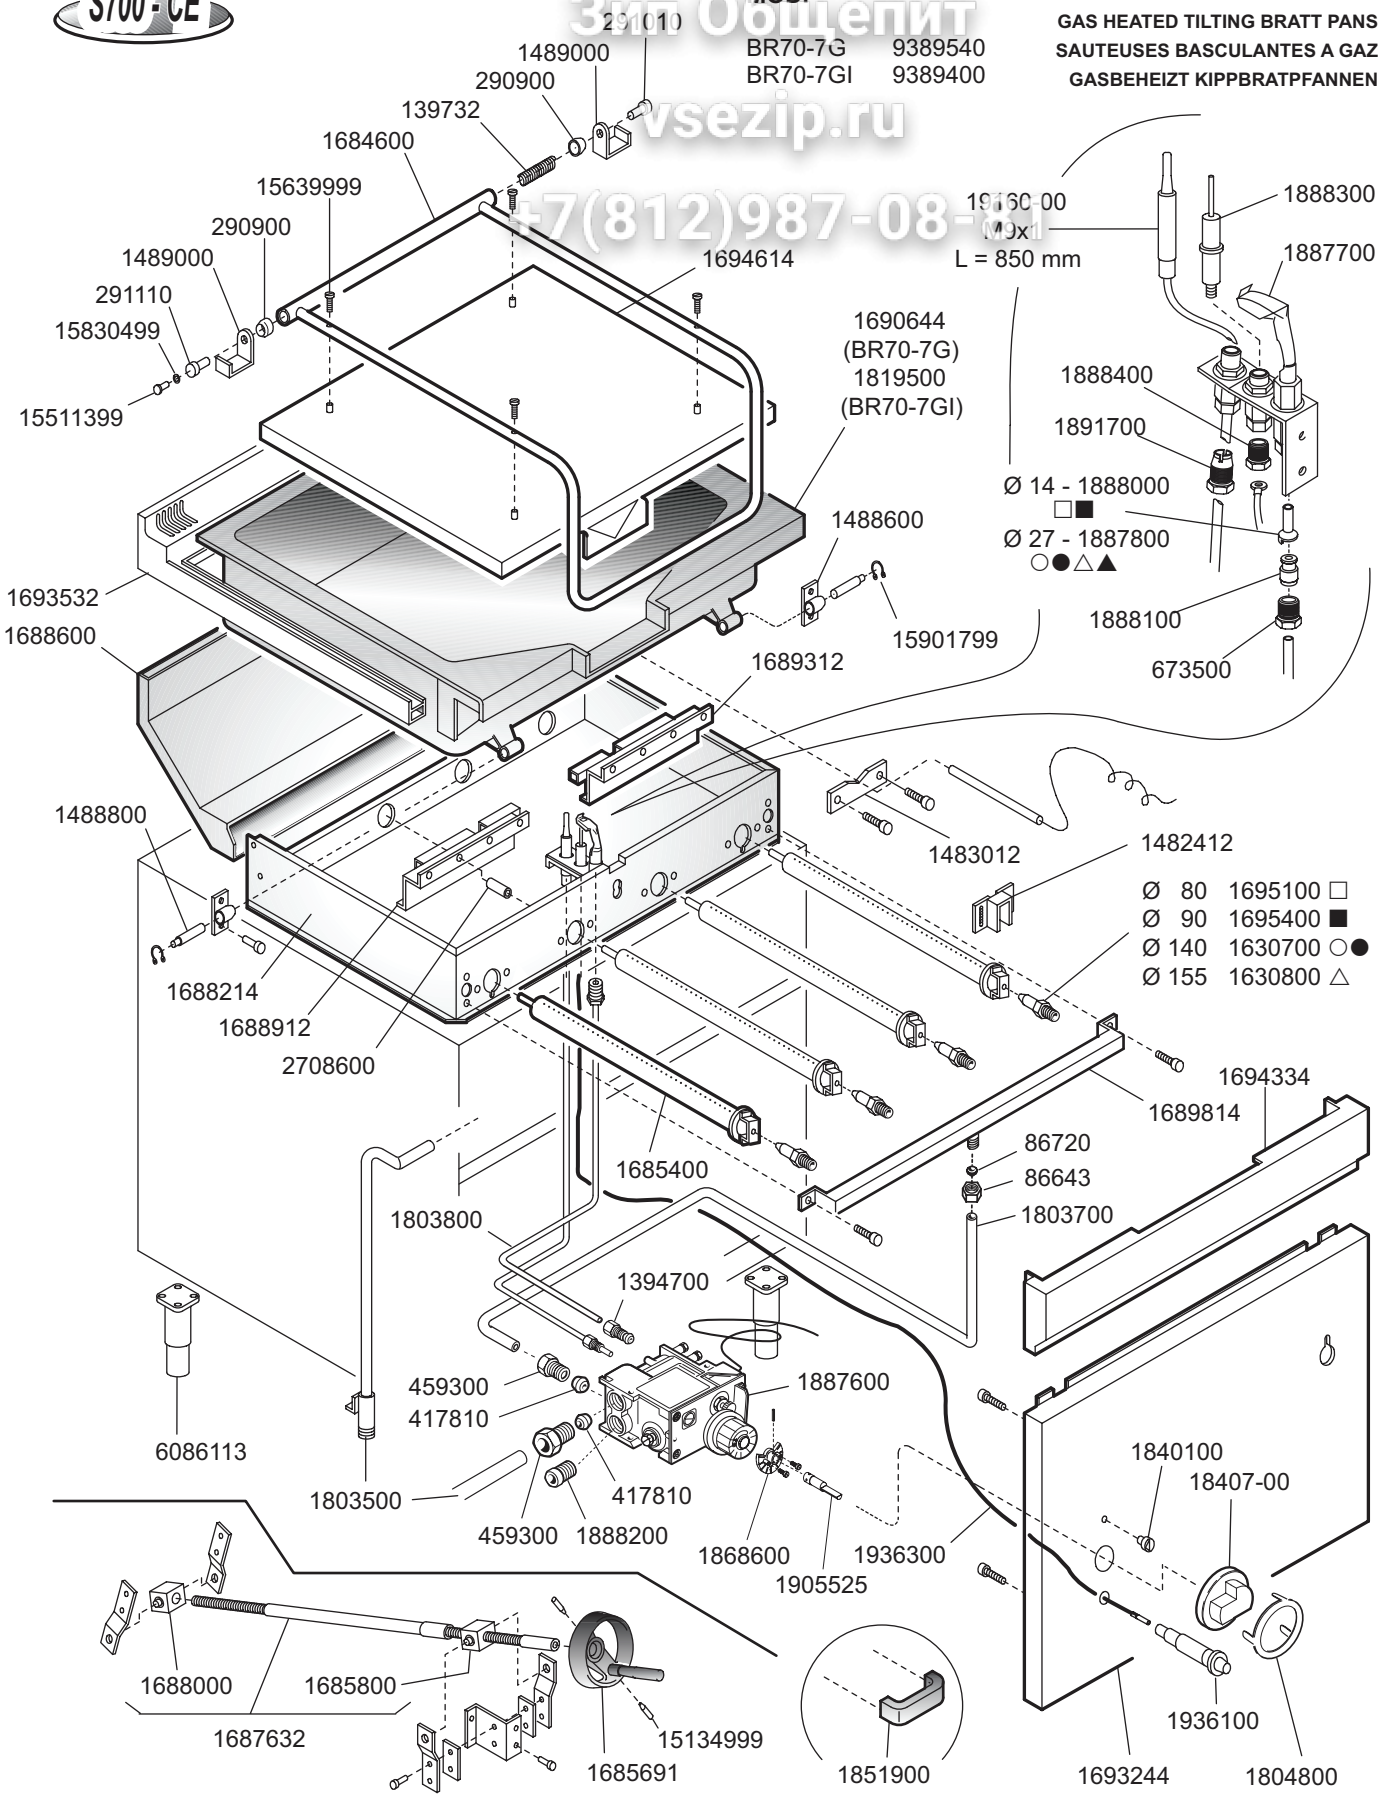

S700-CE

Зип Общепит
MOD.
BR70-7G 9389540
BR70-7GI 9389400
vsezip.ru

BRASIERE A GAS ROVESCIBILI
GAS HEATED TILTING BRATT PANS
SAUTEUSES BASCULANTES A GAZ
GASBEHEIZT KIPPBRATPFANNEN

ID GAS: □ G30/50 ■ G30/29 ○ G20/20 ● G25/25 △ G25/20 ▲ G110/8 ⊙ G120/8 ● G140/8

  MARENO INDUSTRIE ALI spa Mareno di Piave (TV)	ELABORATO:	APPROVATO:	GRUPPO:	DENOMINAZIONE:		
	G.Z.		Serie 700	Impianto gas e mobile		
	DATA:	DATA:	PARTICOLARE:	REV. N.	DEL	DISEGNO N.
	24 Nov 1996	24 Nov 1996	Disegno esploso per ricambi	▼	▼	▼
SOST. DIS.	Z03 9611 3.7.15.BRG		CE	Z04	0203	3.7.15