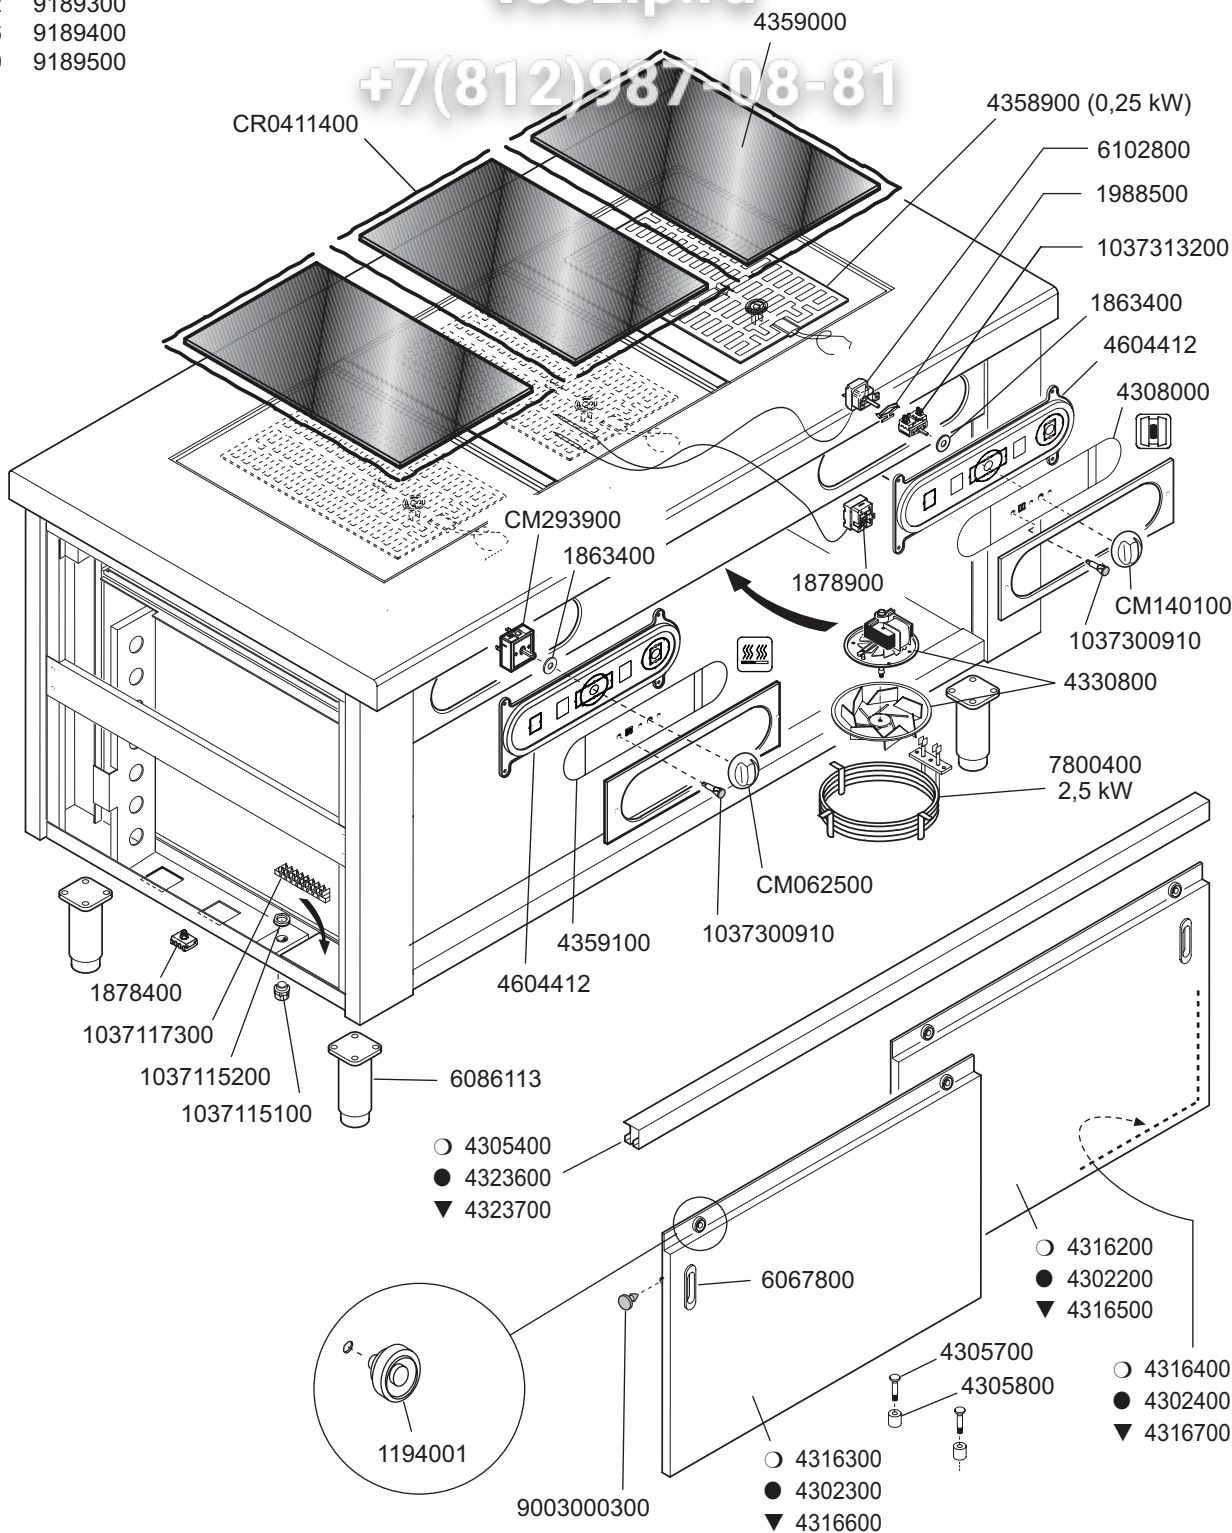

SPCG 08 9188900  
 SPCG 12 9189000  
 SPCG 16 9189100  
 SPCG 20 9189200

SPAC 12 9189300  
 SPAC 16 9189400  
 SPAC 20 9189500

**3ип Общар**  
**BANCHI A GIORNO ED ARMADIATI - PIANO IN VETRO RISCALDATO**  
**OPEN BASE AND CABINET TABLES - HEATED GLASS PLATES**  
**ELEMENTS OUVERTS ET AVEC PORTES - PLAN EN VERRE RECHAUFFANT**  
**TRESEN OFFEN ODER MIT TÛTREN - BEHEIZTE GLASPLATTEN**

vsezip.ru

+7(812)987-08-81

	□ 600	■ 800	○ 1200	● 1600	▼ 2000	
ELABORATO:	APPROVATO:	GRUPPO:	DENOMINAZIONE:			
G.Z.		Self Service 2000	Mobile e Imp. Elettrico			
DATA:	DATA:	PARTICOLARE:	REV. N.	DEL	DISEGNO N.	
21 Mar 2006	21 Mar 2006	Disegno esploso per ricambi	▼ Z00	▼ 0306	▼ 4.1.30	
SOST. DIS.						