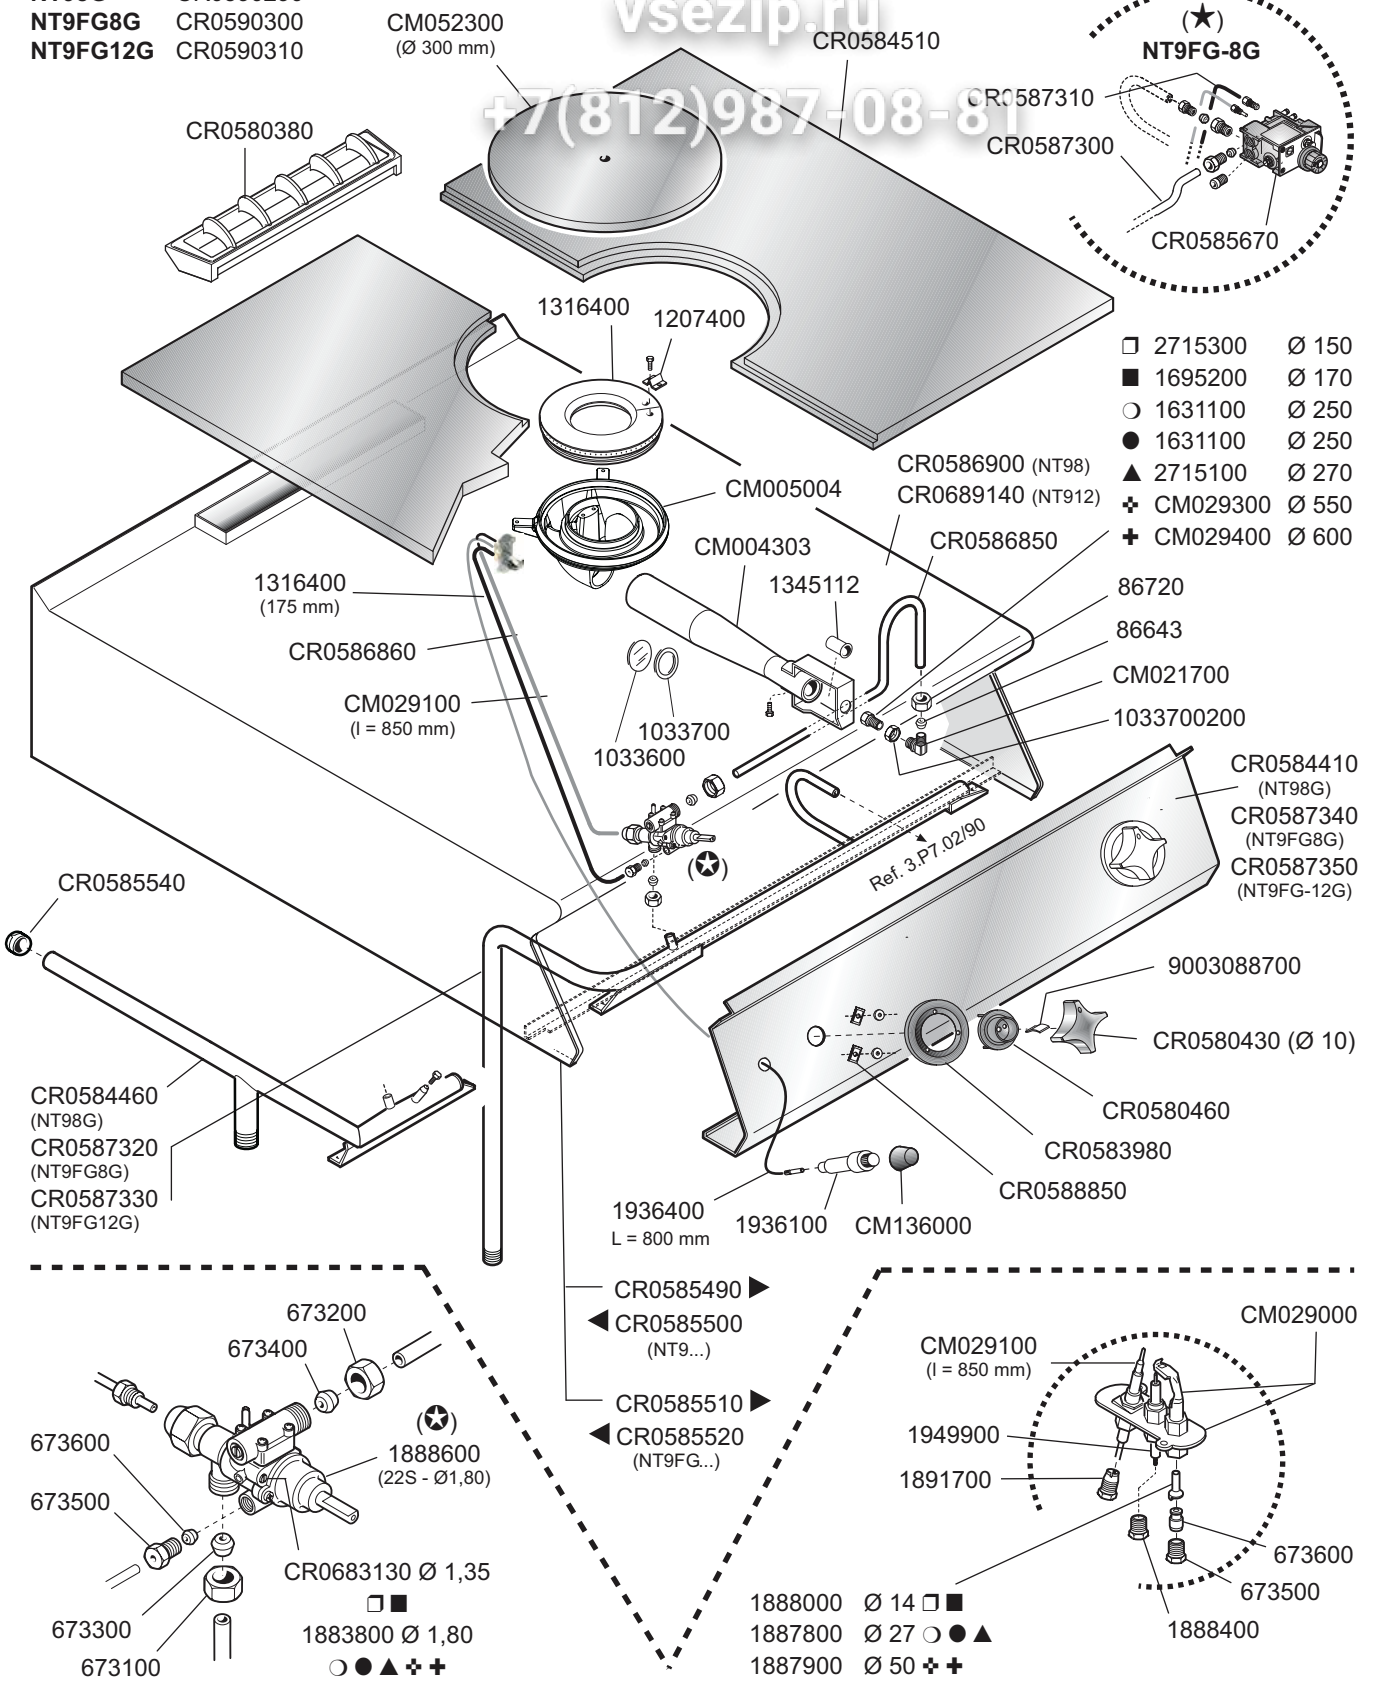

NP90-07

Зип Общепит

208111

vsezip.ru

+7(812)987-08-81

TUTTAPIASTRA A GAS
GAS SOLID TOP
PLAQUES COUP-DE-FEU A GAZ
GASBEHEIZTE GLEUHPLATTENHERDE

MOD.
NT98G CR0590290
NT9FG8G CR0590300
NT9FG12G CR0590310

ID GAS: □ G30/50 ■ G30/29 ○ G20/20 ● G25/25 ▲ G25/20 + G120/8 + G110/8

 MARENO INDUSTRIE ALI spa Mareno di Piave (TV)	ELABORATO:	APPROVATO:	GRUPPO:	DENOMINAZIONE:		
			Serie NP90	Impianto gas e mobile		
	DATA:	DATA:	PARTICOLARE:	REV. N.	DEL	DISEGNO N.
	12 Set 2007	12 Set 2007	Disegno esploso per ricambi	▼	▼	▼
SOST. DIS.			Z00	0907	3.P.90.05	

NP90-07

Зип Общепит

FORNI A GAS
GAS OVENS
FOURS A GAZ
GAS BACKOFEN

Mod.

- | | |
|-------------------|-----------|
| NC9FG8G32 | CR0590080 |
| NC9FG8G36 | CR0590090 |
| NC9FG8G48 | CR0590120 |
| NC9FG12G52 | CR0590100 |
| NC9FG16G72 | CR0590100 |
| NT9FG8G | CR0590300 |
| NT9FG12G | CR0590310 |

ID GAS: □ G30/50 ♥ G30/37 ■ G30/30 ○ G20/20 ♣ G25.1/25 ● G25/25 ▲ G25/20 ♣ G20/25 + G120/8 + G110/8

 MARENO INDUSTRIE ALI spa Mareno di Piave - TV	ELABORATO:	APPROVATO:	GRUPPO:	DENOMINAZIONE:		
	LZ		Serie NP90	Impianto gas e mobile		
	DATA:	DATA:	PARTICOLARE:	REV. N.	DEL	DISEGNO N.
	28 Giu. 2007	28 Giu. 2007	Disegno esploso per ricambi	Z00	1109	3.P90.02/90
SOST. DIS.						