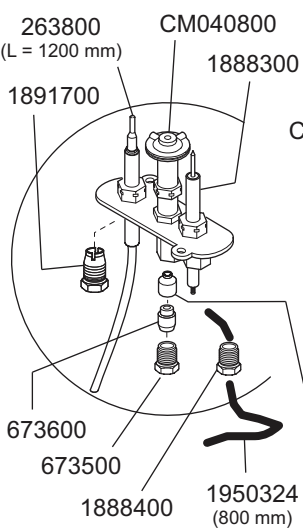

ID GAS: □ G30/50 ♥ G30/37 ■ G30/30 ○ G20/20 ♣ G25.1/25 ● G25/25 ▲ G25/20 ♣ G20/25 + G120/8 + G110/8

 MARENO INDUSTRIE ALI spa Mareno di Piave - TV	ELABORATO:	APPROVATO:	GRUPPO:	DENOMINAZIONE:		
	LZ		Serie NP90	Impianto gas e mobile		
	DATA:	DATA:	PARTICOLARE:	REV. N.	DEL	DISEGNO N.
	28 Giu. 2007	28 Giu. 2007	Disegno esploso per ricambi	Z00	1109	3.P90.02/90
SOST. DIS.						