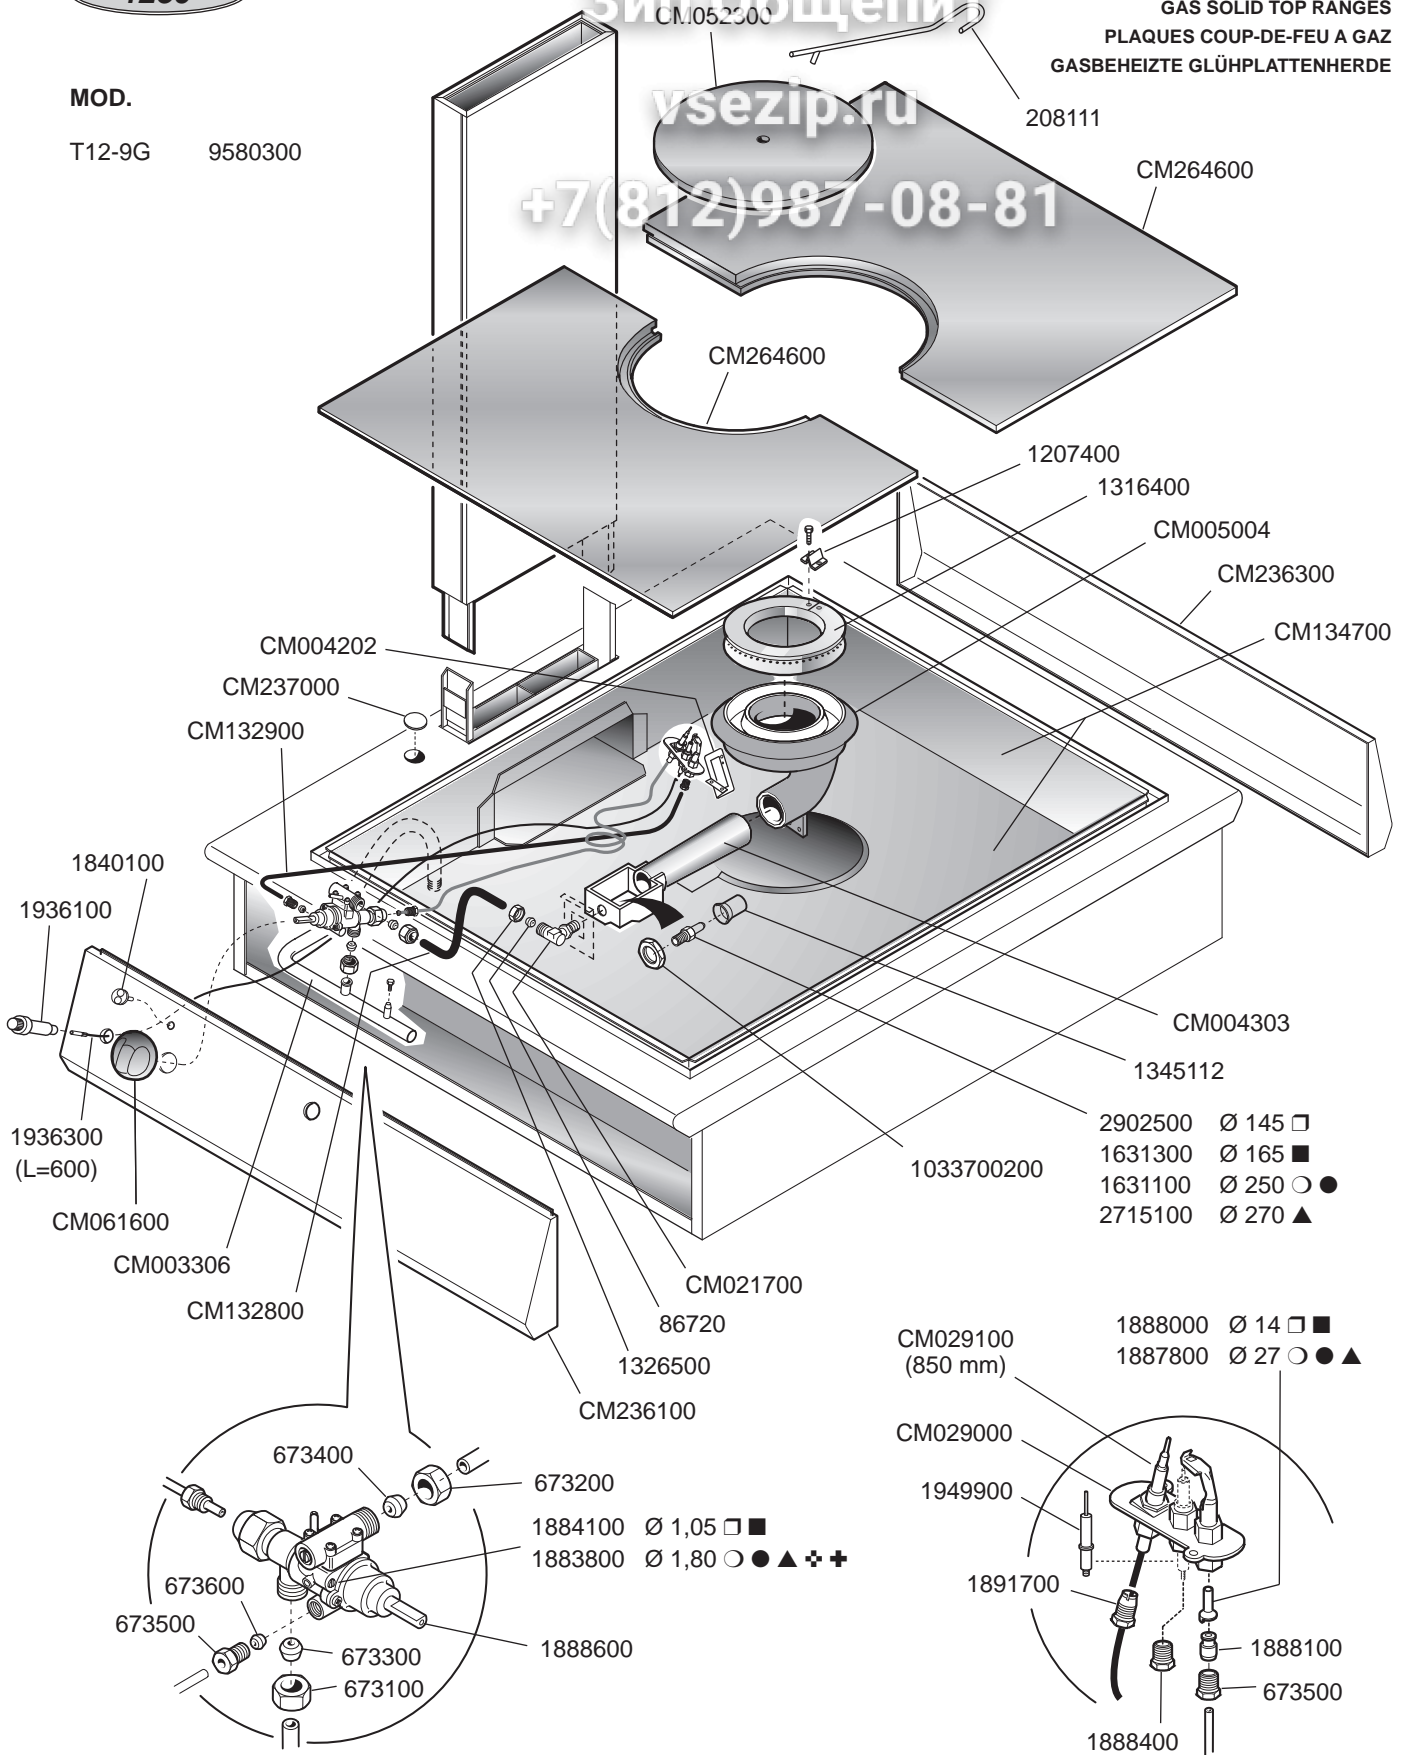

1250

MOD.

T12-9G 9580300

TUTTAPIASTRA A GAS
 GAS SOLID TOP RANGES
 PLAQUES COUP-DE-FEU A GAZ
 GASBEHEIZTE GLÜHPLATTENHERDE

Зип.Общепит
 vsezip.ru
 +7(812)987-08-81

ID GAS: □ G30/50 ■ G30/29 ○ G20/20 ● G25/25 ▲ G25/20

 MARENO INDUSTRIE ALI spa Mareno di Piave (TV)	ELABORATO:	APPROVATO:	GRUPPO:	DENOMINAZIONE:		
	G.Z.		Tuttapiastro Serie 1250	Impianto gas e mobile		
	DATA:	DATA:	PARTICOLARE:	REV. N.	DEL	DISSEGNO N.
	16 Giu 2001	16 Giu 2001	Disegno esploso per ricambi	Z00	0106	3.5.03
SOST. DIS.			