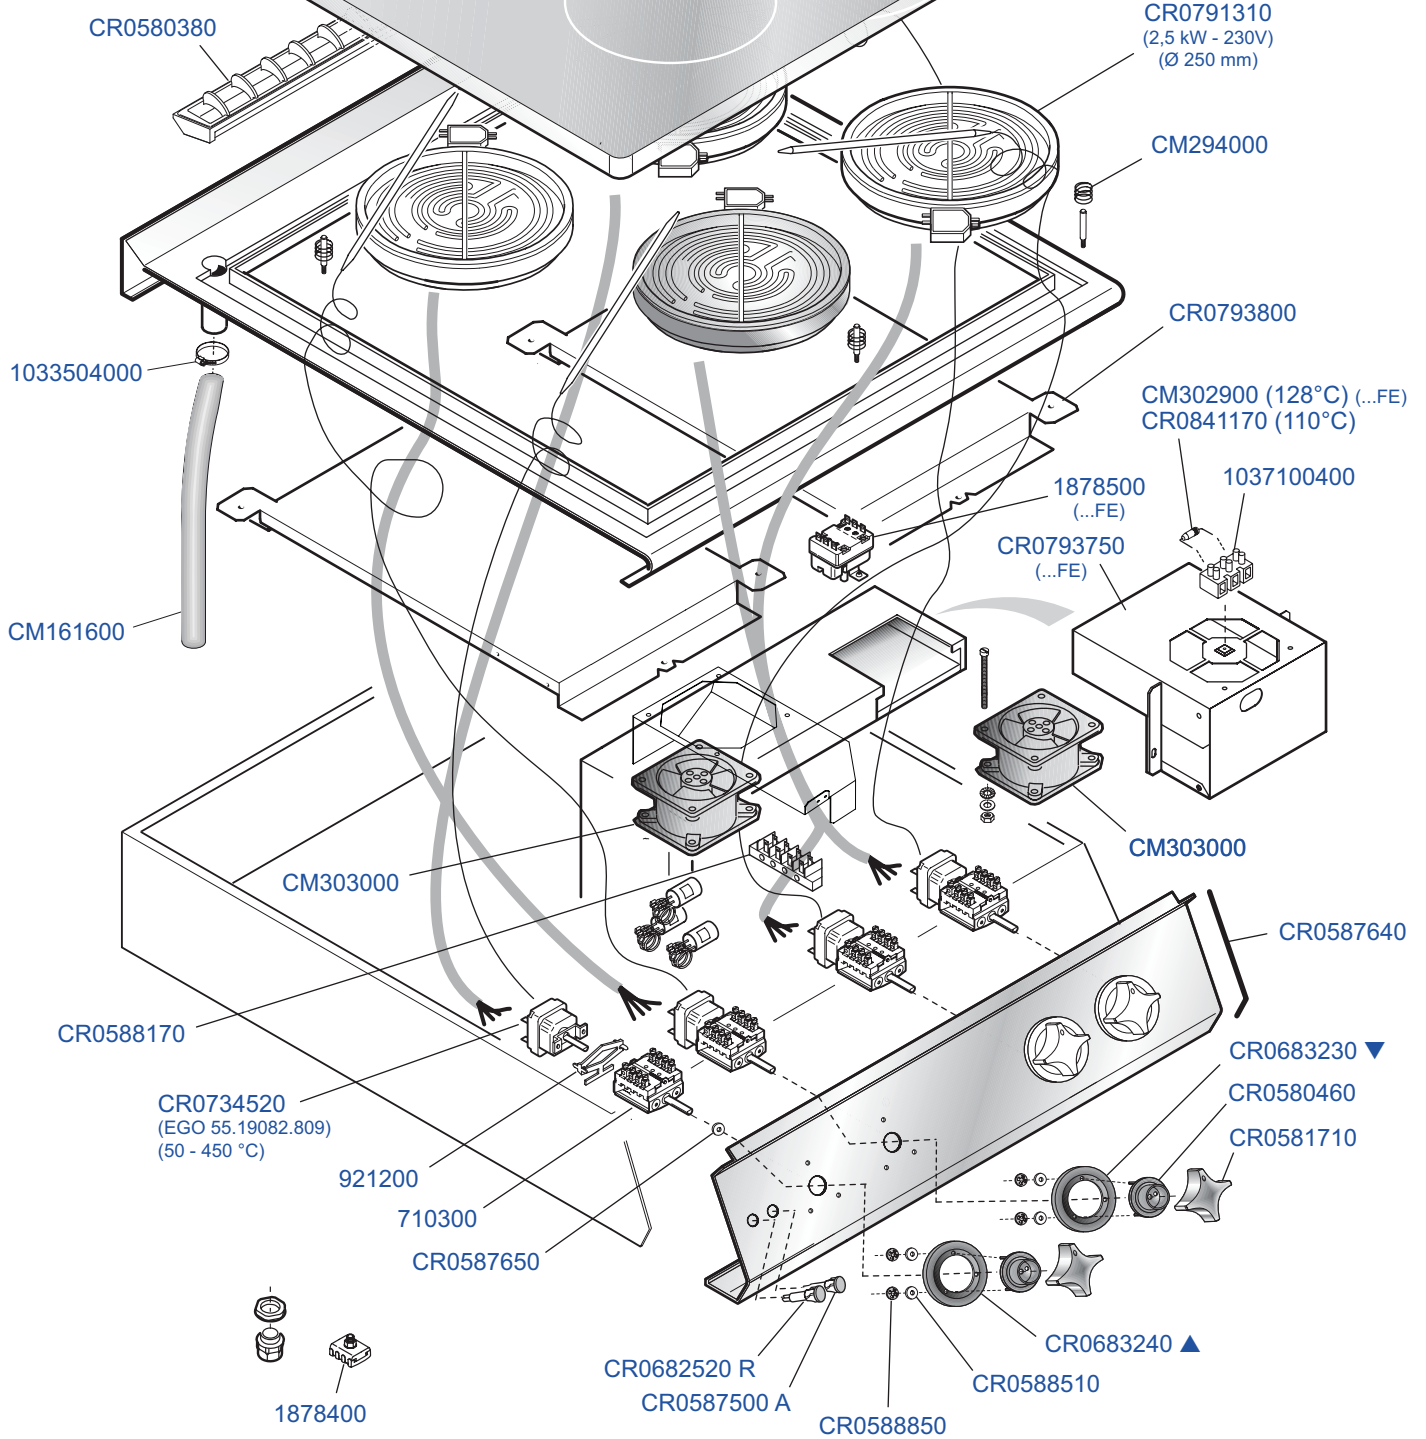

NP70-10

Зип Общепит

TUTTAPIASTRA ELETTRICA

ELECTRIC SOLID TOP

PLAQUE COUP-DE-FEU ELECTRIQUE

ELEKTROBEHEIZTE GLECHPLATTENHERDE

Mod.

NCT78E CR0598280

NCT7FE8E CR0598270

vsezip.ru

+7(812)987-08-81

CR0793680

 MARENO INDUSTRIE ALI spa Mareno di Piave (TV)	ELABORATO:	APPROVATO:	GRUPPO:	DENOMINAZIONE:		
			Serie NP70	Impianto elettrico e mobile		
	DATA:	DATA:	PARTICOLARE:	REV. N.	DEL	DISEGNO N.
	05 Nov 2010	05 Nov 2010	Disegno esploso per ricambi	Z00	1110	3.P70.49
SOST. DIS.						