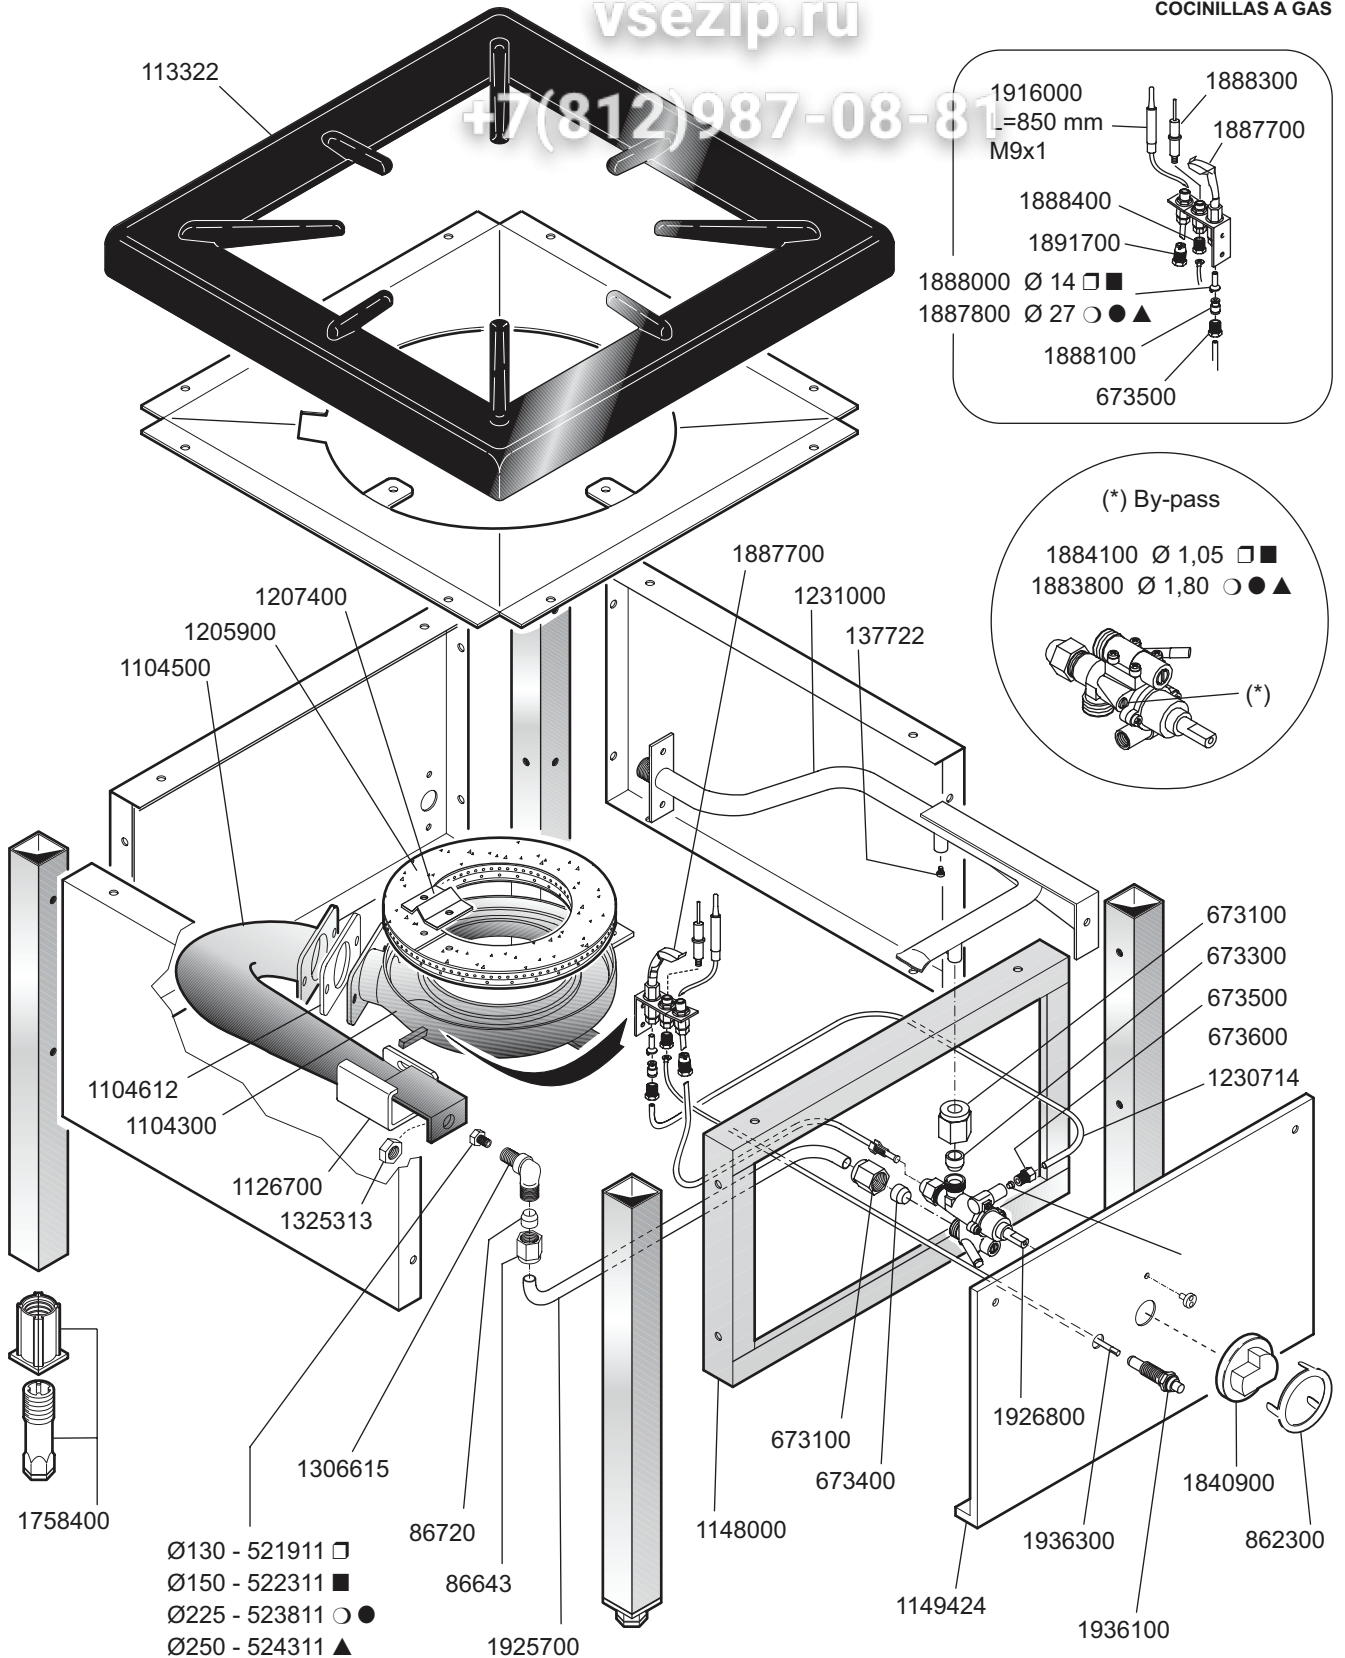

ID GAS:		□ G30/50	■ G30/29	○ G20/20	● G25/25	▲ G25/20	✚ G120/8	✚ G110/8
 MARENO INDUSTRIE ALI spa Mareno di Piave (TV)	ELABORATO:	APPROVATO:	GRUPPO:	DENOMINAZIONE:				
			Cottura Serie Varie	Impianto gas e mobile				
	DATA:	DATA:	PARTICOLARE:	REV. N.	DEL	DISEGNO N.		
	10 Set 1996	10 Set 1996	Disegno esploso per ricambi	▼	▼	▼		
SOST. DIS.	A00 9609 3001 SPG		CE	Z01	0709	3.0.01		