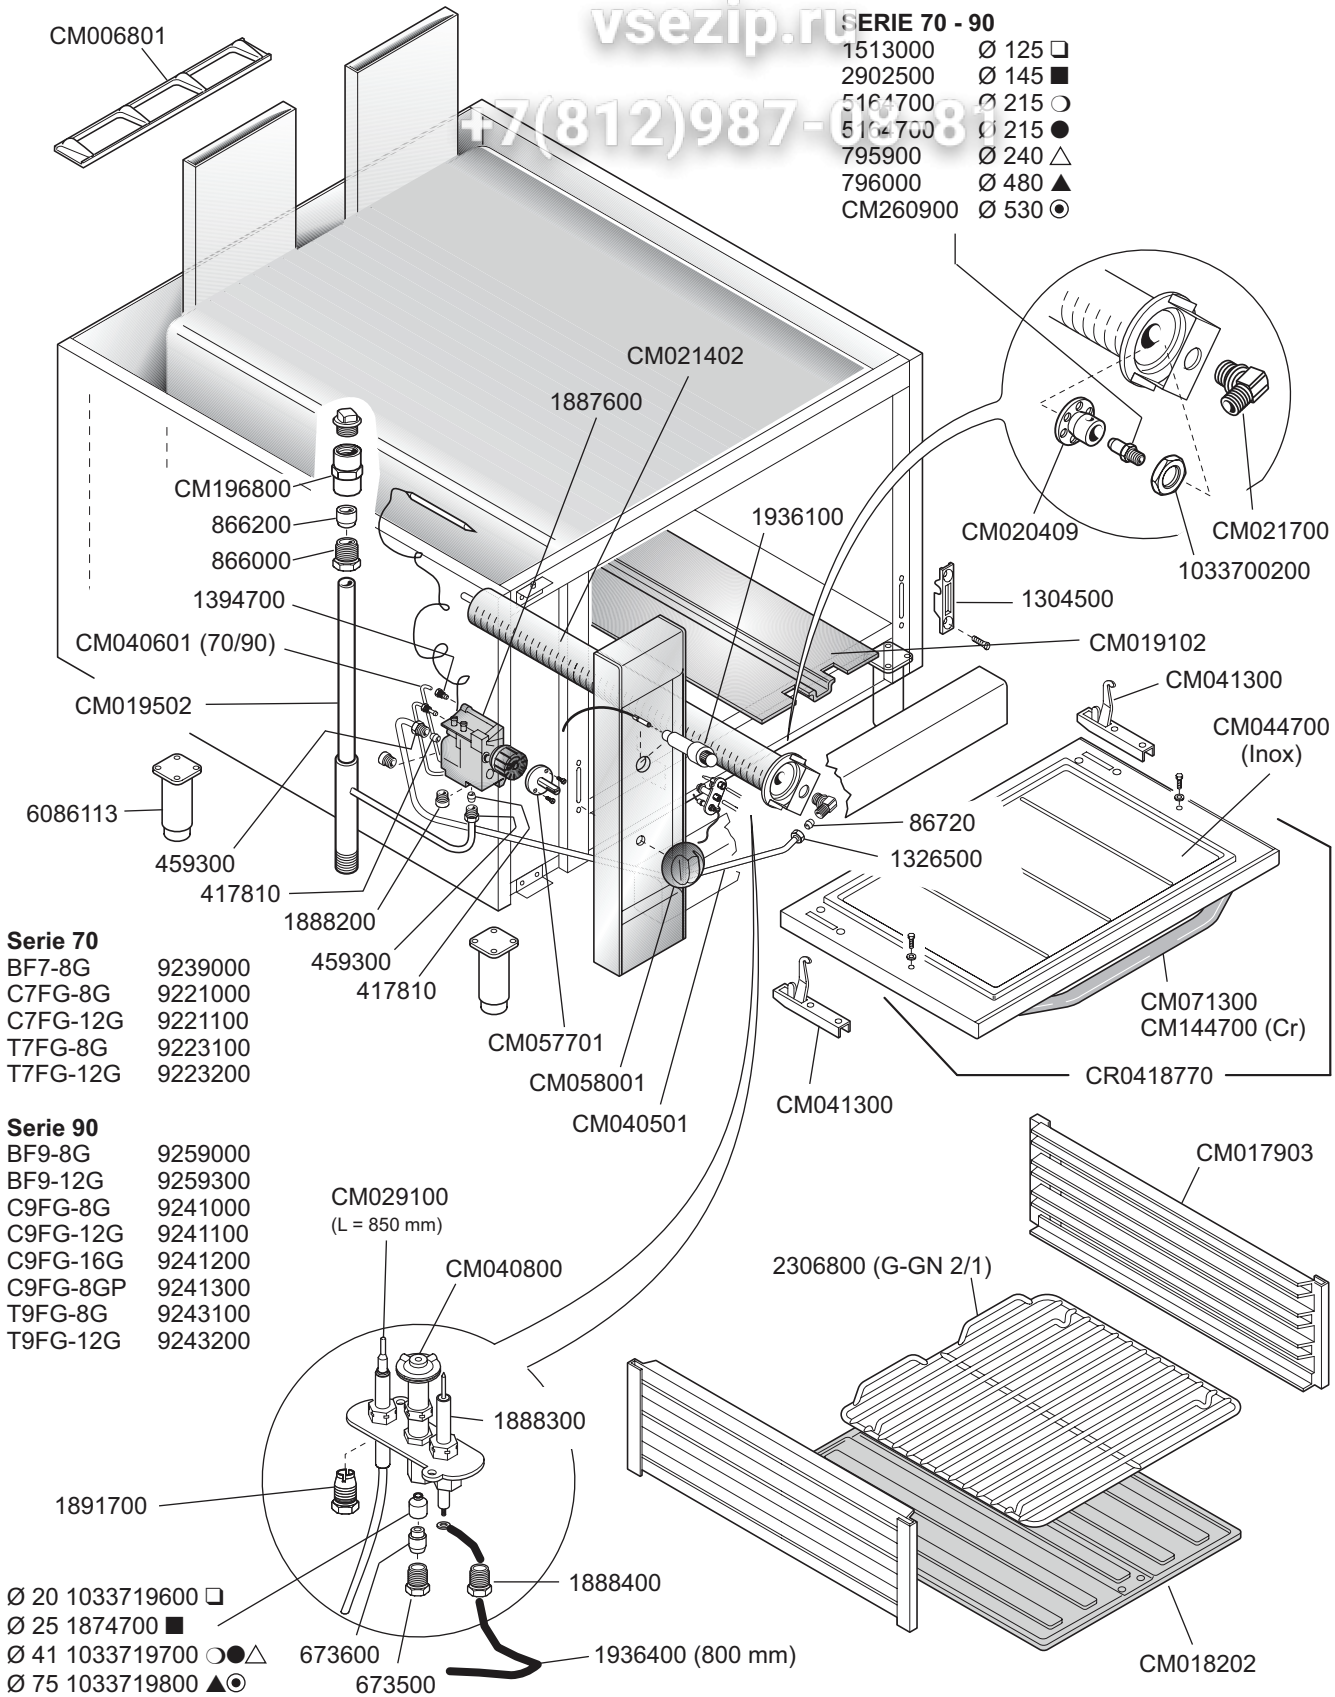

SERIE 70 - 90

- 1513000 ∅ 125 □
- 2902500 ∅ 145 ■
- 5161700 ∅ 215 ○
- 5162700 ∅ 215 ●
- 795900 ∅ 240 △
- 796000 ∅ 480 ▲
- CM260900 ∅ 530 ◎

- Serie 70**
- BF7-8G 9239000
 - C7FG-8G 9221000
 - C7FG-12G 9221100
 - T7FG-8G 9223100
 - T7FG-12G 9223200

- Serie 90**
- BF9-8G 9259000
 - BF9-12G 9259300
 - C9FG-8G 9241000
 - C9FG-12G 9241100
 - C9FG-16G 9241200
 - C9FG-8GP 9241300
 - T9FG-8G 9243100
 - T9FG-12G 9243200

- ∅ 20 1033719600 □
- ∅ 25 1874700 ■
- ∅ 41 1033719700 ○●▲
- ∅ 75 1033719800 ▲◎

- G30/50
- G30/29
- G20/20
- G25/25
- △ G25/20
- ▲ G110/8
- ◎ G120/8
- G140/8

 MARENO INDUSTRIE ALI spa Mareno di Piave - TV	ELABORATO:	APPROVATO:	GRUPPO:	DENOMINAZIONE:		
			Serie 70 - 90	Impianto gas e mobile		
	DATA:	DATA:	PARTICOLARE:	REV. N.	DEL	DISEGNO N.
	10 Feb 1999	10 Feb 1999	Disegno esploso per ricambi	□	□	□
SOST. DIS.	Z02.0002.3.P.02			Z03	0103	3.P.02

- Ø 80 - 3,5 kw
 - 1033720000 - Ø 0,55 □ ■
 - 1889000 - Ø 0,85 ○ ● ▲ + +
- Ø 110 - 6 kw
 - 1884200 - Ø 0,70 □ ■
 - 1889100 - Ø 1,00 ○ ● ▲ + +
- Ø 120 - 8 kw
 - 1889000 - Ø 0,85 □ ■
 - 1889200 - Ø 1,30 ○ ● ▲ + +