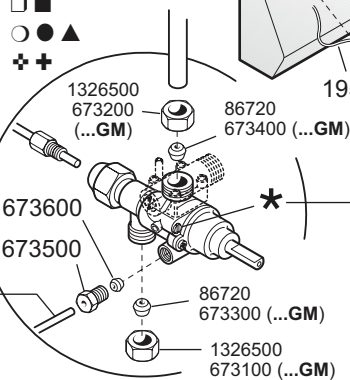

- Ø 80 - 3,5 kw
  - 1033720000 - Ø 0,55 □ ■
  - 1889000 - Ø 0,85 ○ ● ▲ + +
- Ø 110 - 6 kw
  - 1884200 - Ø 0,70 □ ■
  - 1889100 - Ø 1,00 ○ ● ▲ + +
- Ø 120 - 8 kw
  - 1889000 - Ø 0,85 □ ■
  - 1889200 - Ø 1,30 ○ ● ▲ + +

ID GAS: □ G30/50 ■ G30/29 ○ G20/20 ● G25/25 ▲ G25/20 + G120/8 + G110/8

MARENO INDUSTRIE ALI spa Mareno di Piave (TV)	ELABORATO:	APPROVATO:	GRUPPO:	DENOMINAZIONE:		
	Z.G.		Cucine Serie 70 - 90	Impianto gas e mobile		
	DATA:	DATA:	PARTICOLARE:	REV. N.	DEL	DISEGNO N.
	10 Feb 1999	10 Feb 1999	Disegno esploso per ricambi	▼	▼	▼
SOST. DIS.	Z03 0702 3P01		CE	Z04	0404	3.P.01