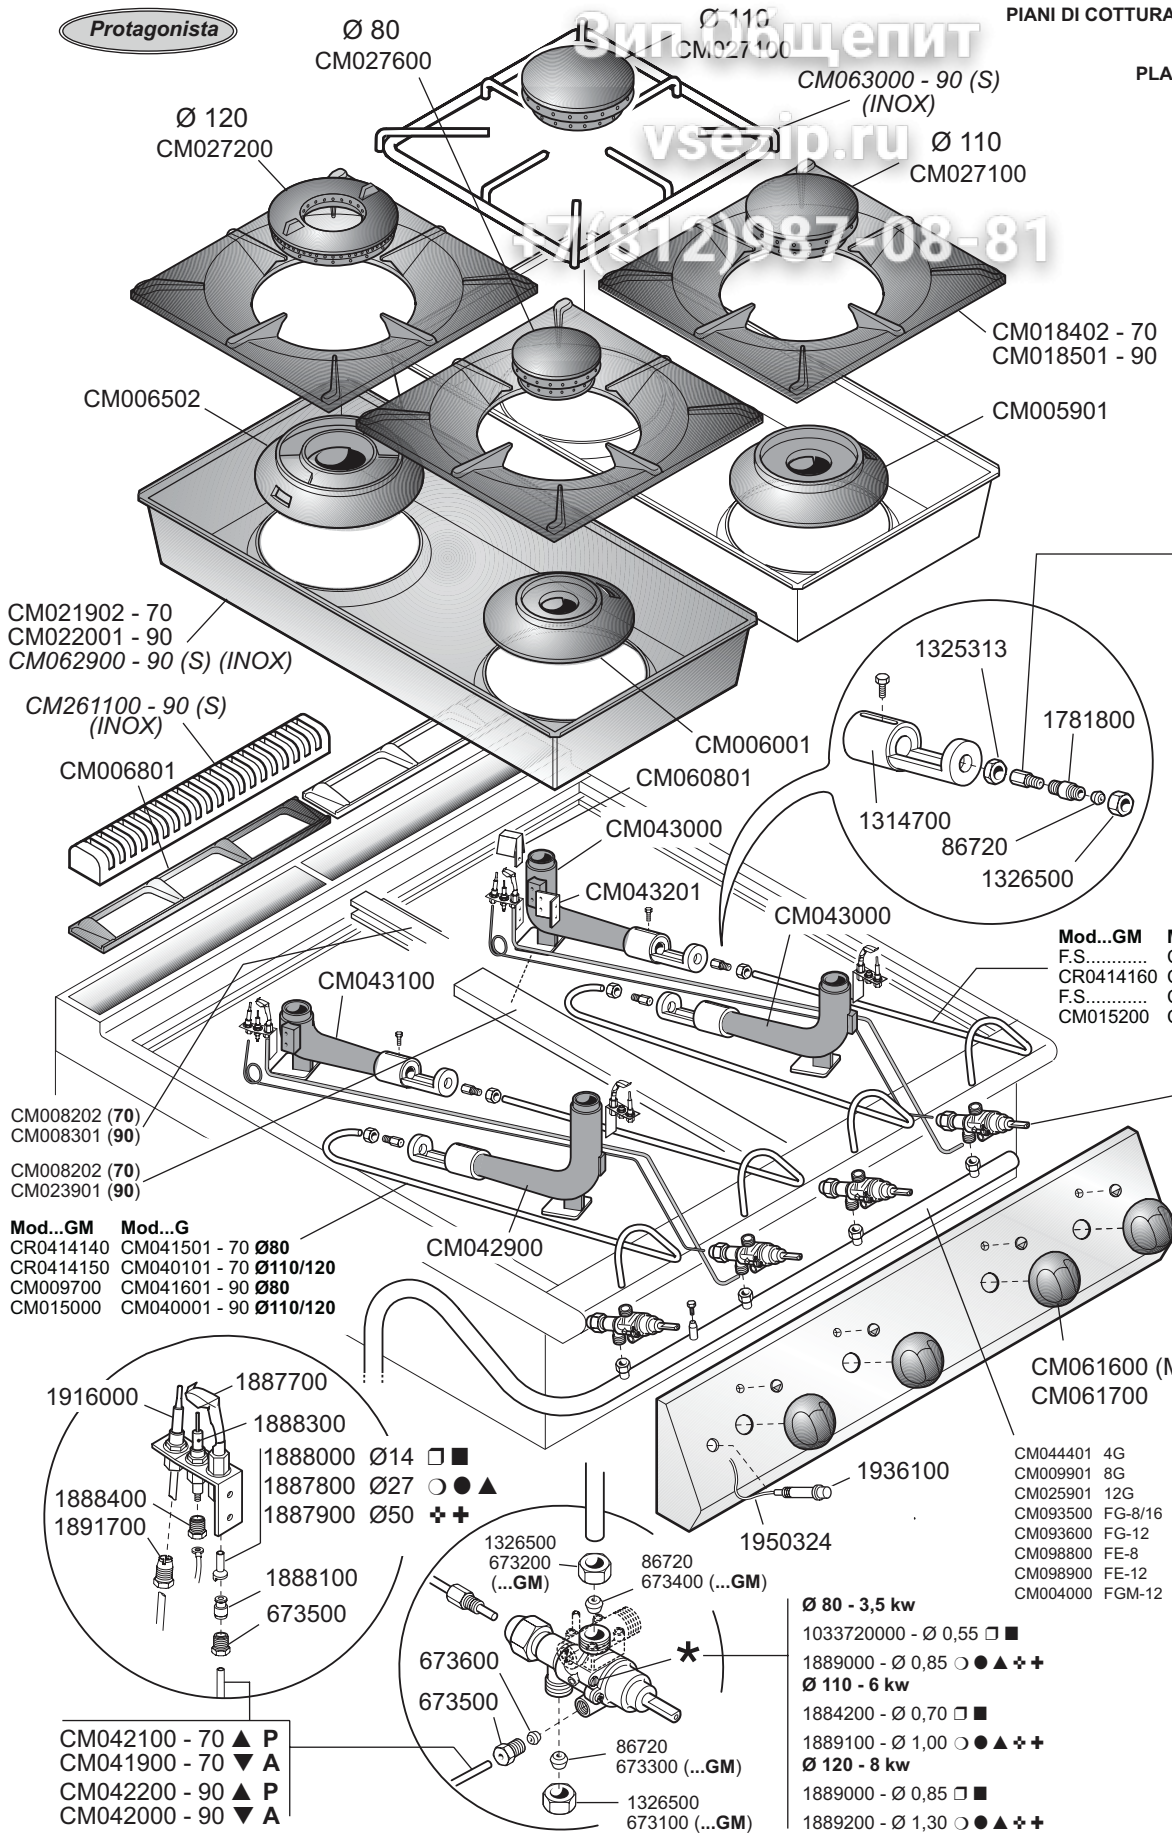

Protagonista

PIANI DI COTTURA GAS - FUOCHI APERTI
GAS COOKING TOPS
PLANS DE CUISSON A GAZ
GAS KOCHSTELLEN

Вип.Щепит
vsezip.ru
+7(812)987-08-81

- Ø 80 mm - 3,5 kW
  - 520911 Ø 80 □
  - 521211 Ø 95 ■
  - 522111 Ø 140 ○ ●
  - 522411 Ø 155 ▲
  - 524111 Ø 240 +
  - 524511 Ø 260 +
- Ø 110 mm - 6 kW
  - 521511 Ø 110 □
  - 521811 Ø 125 ■
  - 522911 Ø 180 ○ ●
  - 523311 Ø 200 ▲
  - 525611 Ø 340 +
  - 525811 Ø 360 +
- Ø 120 mm - 8 kW
  - 521811 Ø 125 □
  - 521911 Ø 130 ■ (70) (> 06.2004)
  - 522211 Ø 145 ■ (90)
  - 523511 Ø 210 ○ ●
  - 524111 Ø 240 ▲
  - 526211 Ø 400 +
  - 526711 Ø 450 +