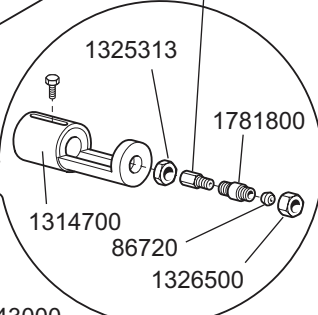

- Serie 90**
- BF9-8G 9259000
 - BF9-12G 9259300
 - C9FG-8G 9241000
 - C9FG-12G 9241100
 - C9FG-16G 9241200
 - C9FG-8GP 9241300
 - T9FG-8G 9243100
 - T9FG-12G 9243200

- ∅ 20 1033719600 □
- ∅ 25 1874700 ■
- ∅ 41 1033719700 ○●▲
- ∅ 75 1033719800 ▲◎

- G30/50
- G30/29
- G20/20
- G25/25
- △ G25/20
- ▲ G110/8
- ◎ G120/8
- G140/8

 MARENO INDUSTRIE ALI spa Mareno di Piave - TV	ELABORATO:	APPROVATO:	GRUPPO:	DENOMINAZIONE:		
			Serie 70 - 90	Impianto gas e mobile		
	DATA:	DATA:	PARTICOLARE:	REV. N.	DEL	DISEGNO N.
	10 Feb 1999	10 Feb 1999	Disegno esploso per ricambi	□	□	□
SOST. DIS.	Z02.0002.3.P.02			Z03	0103	3.P.02

Protagonista

PIANI DI COTTURA GAS - FUOCHI APERTI
 GAS COOKING TOPS
 PLANS DE CUISSON A GAZ
 GAS KOCHSTELLEN

Вип.Щепит
 vsezip.ru
 +7(812)987-08-81

- Ø 80 mm - 3,5 kW
 - 520911 Ø 80 □
 - 521211 Ø 95 ■
 - 522111 Ø 140 ○ ●
 - 522411 Ø 155 ▲
 - 524111 Ø 240 +
 - 524511 Ø 260 +
- Ø 110 mm - 6 kW
 - 521511 Ø 110 □
 - 521811 Ø 125 ■
 - 522911 Ø 180 ○ ●
 - 523311 Ø 200 ▲
 - 525611 Ø 340 +
 - 525811 Ø 360 +
- Ø 120 mm - 8 kW
 - 521811 Ø 125 □
 - 521911 Ø 130 ■ (70) (> 06.2004)
 - 522211 Ø 145 ■ (90)
 - 523511 Ø 210 ○ ●
 - 524111 Ø 240 ▲
 - 526211 Ø 400 +
 - 526711 Ø 450 +

- Ø 80 - 3,5 kw
 - 1033720000 - Ø 0,55 □ ■
 - 1889000 - Ø 0,85 ○ ● ▲ + +
- Ø 110 - 6 kw
 - 1884200 - Ø 0,70 □ ■
 - 1889100 - Ø 1,00 ○ ● ▲ + +
- Ø 120 - 8 kw
 - 1889000 - Ø 0,85 □ ■
 - 1889200 - Ø 1,30 ○ ● ▲ + +