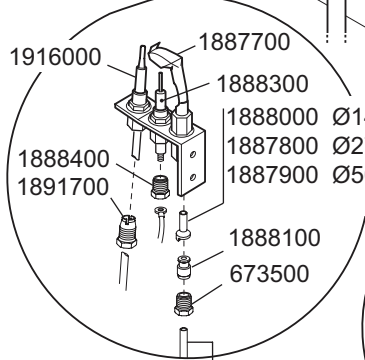

Protagonista

PIANI DI COTTURA GAS - FUOCHI APERTI
 GAS COOKING TOPS
 PLANS DE CUISSON A GAZ
 GAS KOCHSTELLEN

Вип.Щепит
 vsezip.ru
 +7(812)987-08-81

- Ø 80 mm - 3,5 kW
 - 520911 Ø 80 □
 - 521211 Ø 95 ■
 - 522111 Ø 140 ○ ●
 - 522411 Ø 155 ▲
 - 524111 Ø 240 +
 - 524511 Ø 260 +
- Ø 110 mm - 6 kW
 - 521511 Ø 110 □
 - 521811 Ø 125 ■
 - 522911 Ø 180 ○ ●
 - 523311 Ø 200 ▲
 - 525611 Ø 340 +
 - 525811 Ø 360 +
- Ø 120 mm - 8 kW
 - 521811 Ø 125 □
 - 521911 Ø 130 ■ (70) (> 06.2004)
 - 522211 Ø 145 ■ (90)
 - 523511 Ø 210 ○ ●
 - 524111 Ø 240 ▲
 - 526211 Ø 400 +
 - 526711 Ø 450 +

Mod...GM Mod...G
 F.S..... CR0510810 - 70 Ø80
 CR0414160 CM041701 - 70 Ø110/120
 F.S..... CR0510800 - 90 Ø80
 CM015200 CM041801 - 90 Ø110/120

1888700 - Ø 80 (21S)
 1888800 - Ø 110 (21S)
 1888900 - Ø 120 (21S)
 1888600 - ... GM (22S)

- Ø 80 - 3,5 kw
 - 1033720000 - Ø 0,55 □ ■
 - 1889000 - Ø 0,85 ○ ● ▲ + +
- Ø 110 - 6 kw
 - 1884200 - Ø 0,70 □ ■
 - 1889100 - Ø 1,00 ○ ● ▲ + +
- Ø 120 - 8 kw
 - 1889000 - Ø 0,85 □ ■
 - 1889200 - Ø 1,30 ○ ● ▲ + +