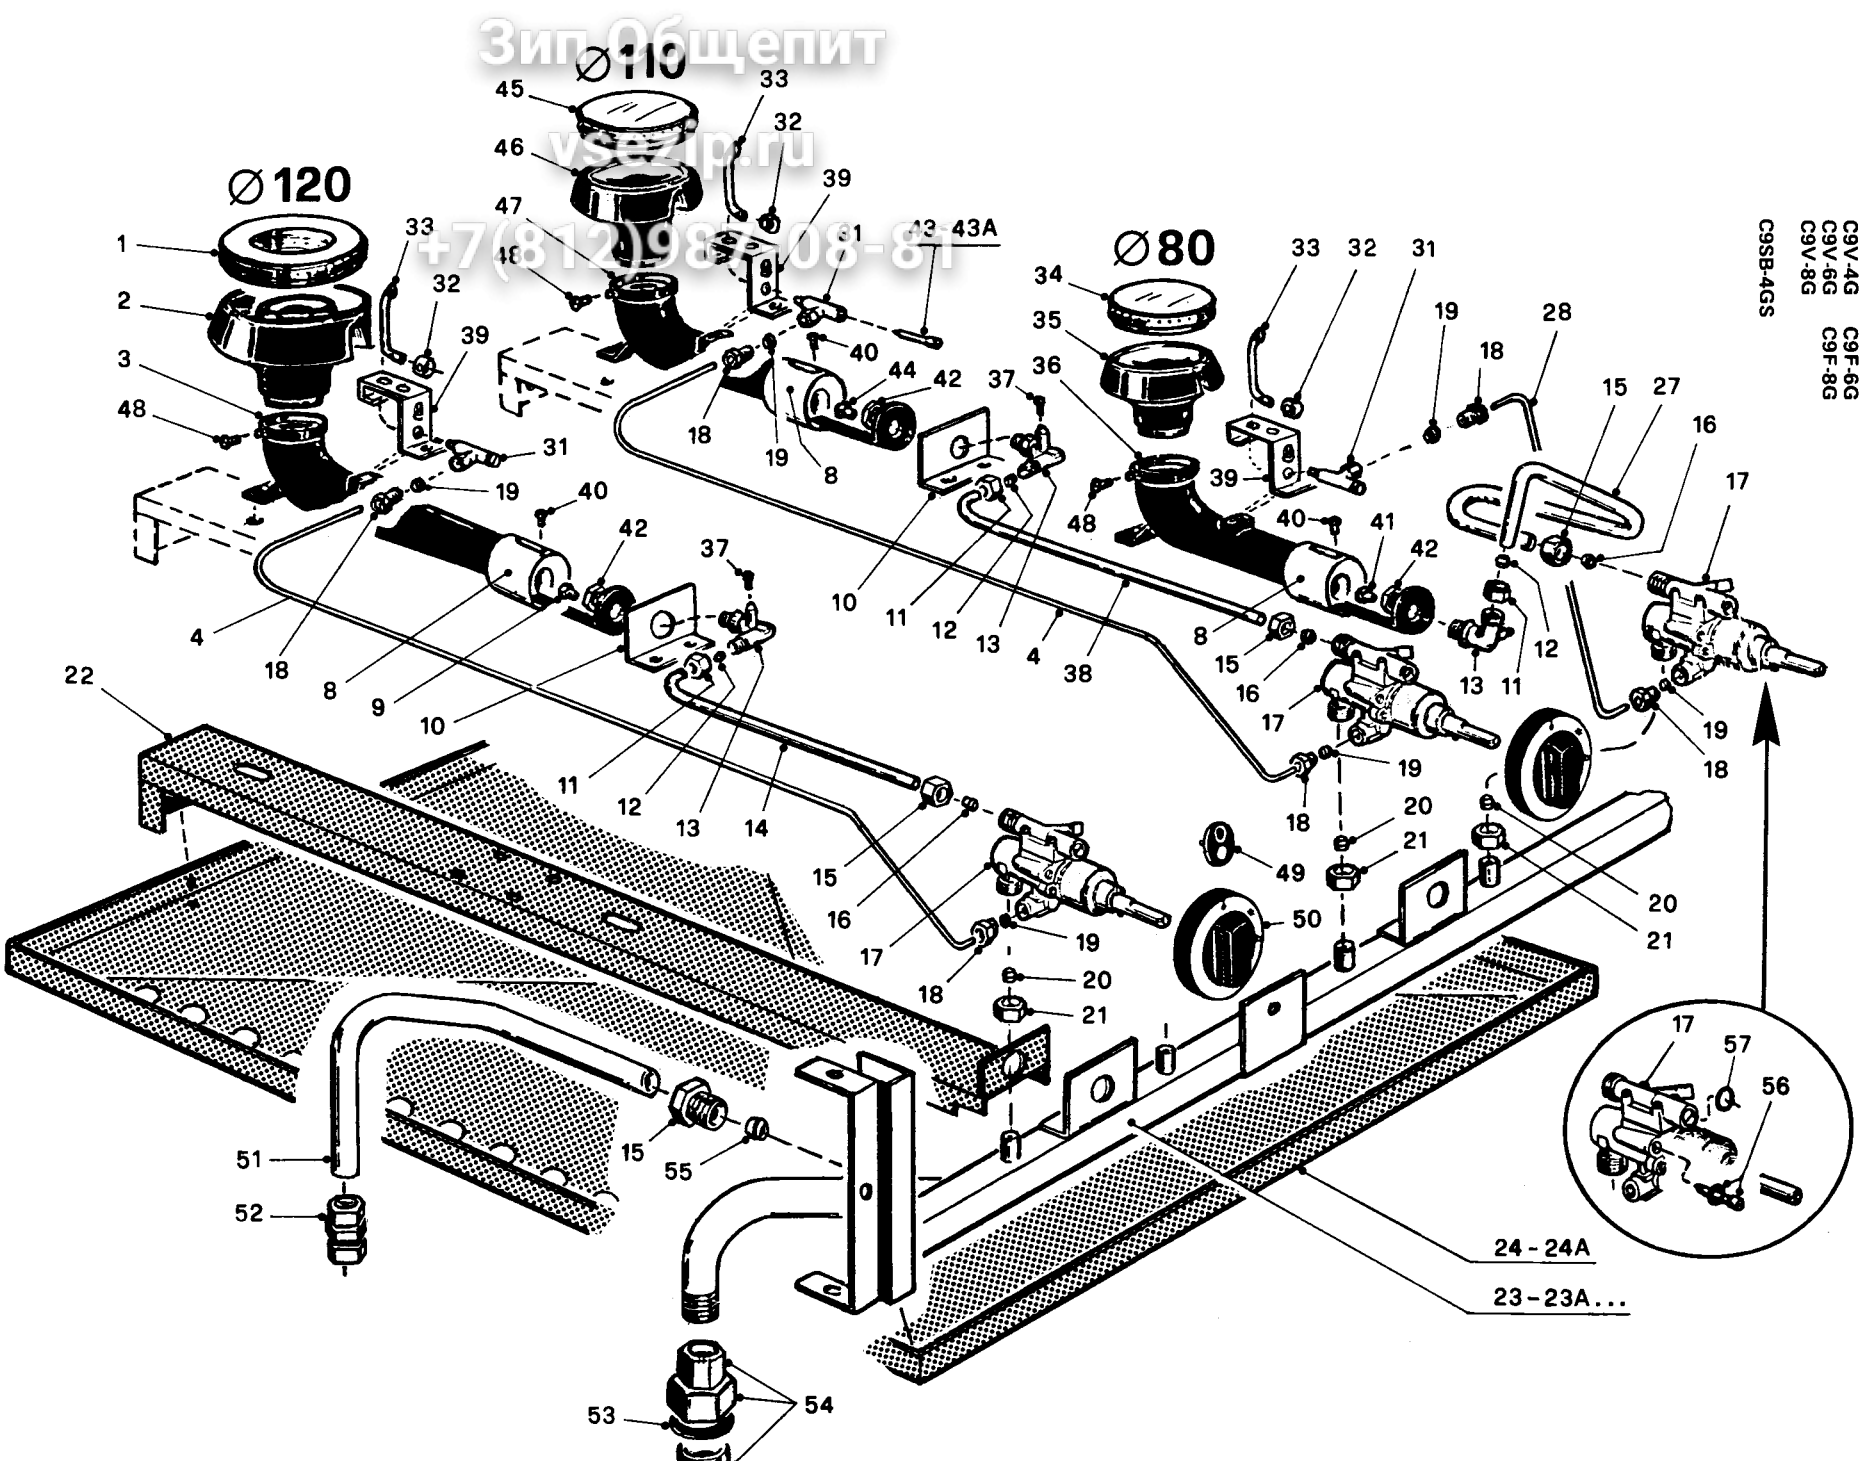

MARENO

PIANO DI COTTURA NORMALE
PLAN DE CUISSON NORMAL
COOKING TOP NORMAL OPEN BURNERS
KÖCHSTELL I EN GANE ZIEHNISICHERUNG

TAV 701/01

Зип Общепит

Ø 110

Ø 120

Ø 80

Mod.: C9V-2G C9F-4G
C9V-4G C9F-6G
C9V-6G C9F-8G
C9V-8G C9F-8G
C9SB-4GS

CUCINE A GAS - CUISINIÈRES A GAZ - GAS RANGES - ALLGASHERDE
SERIE 90