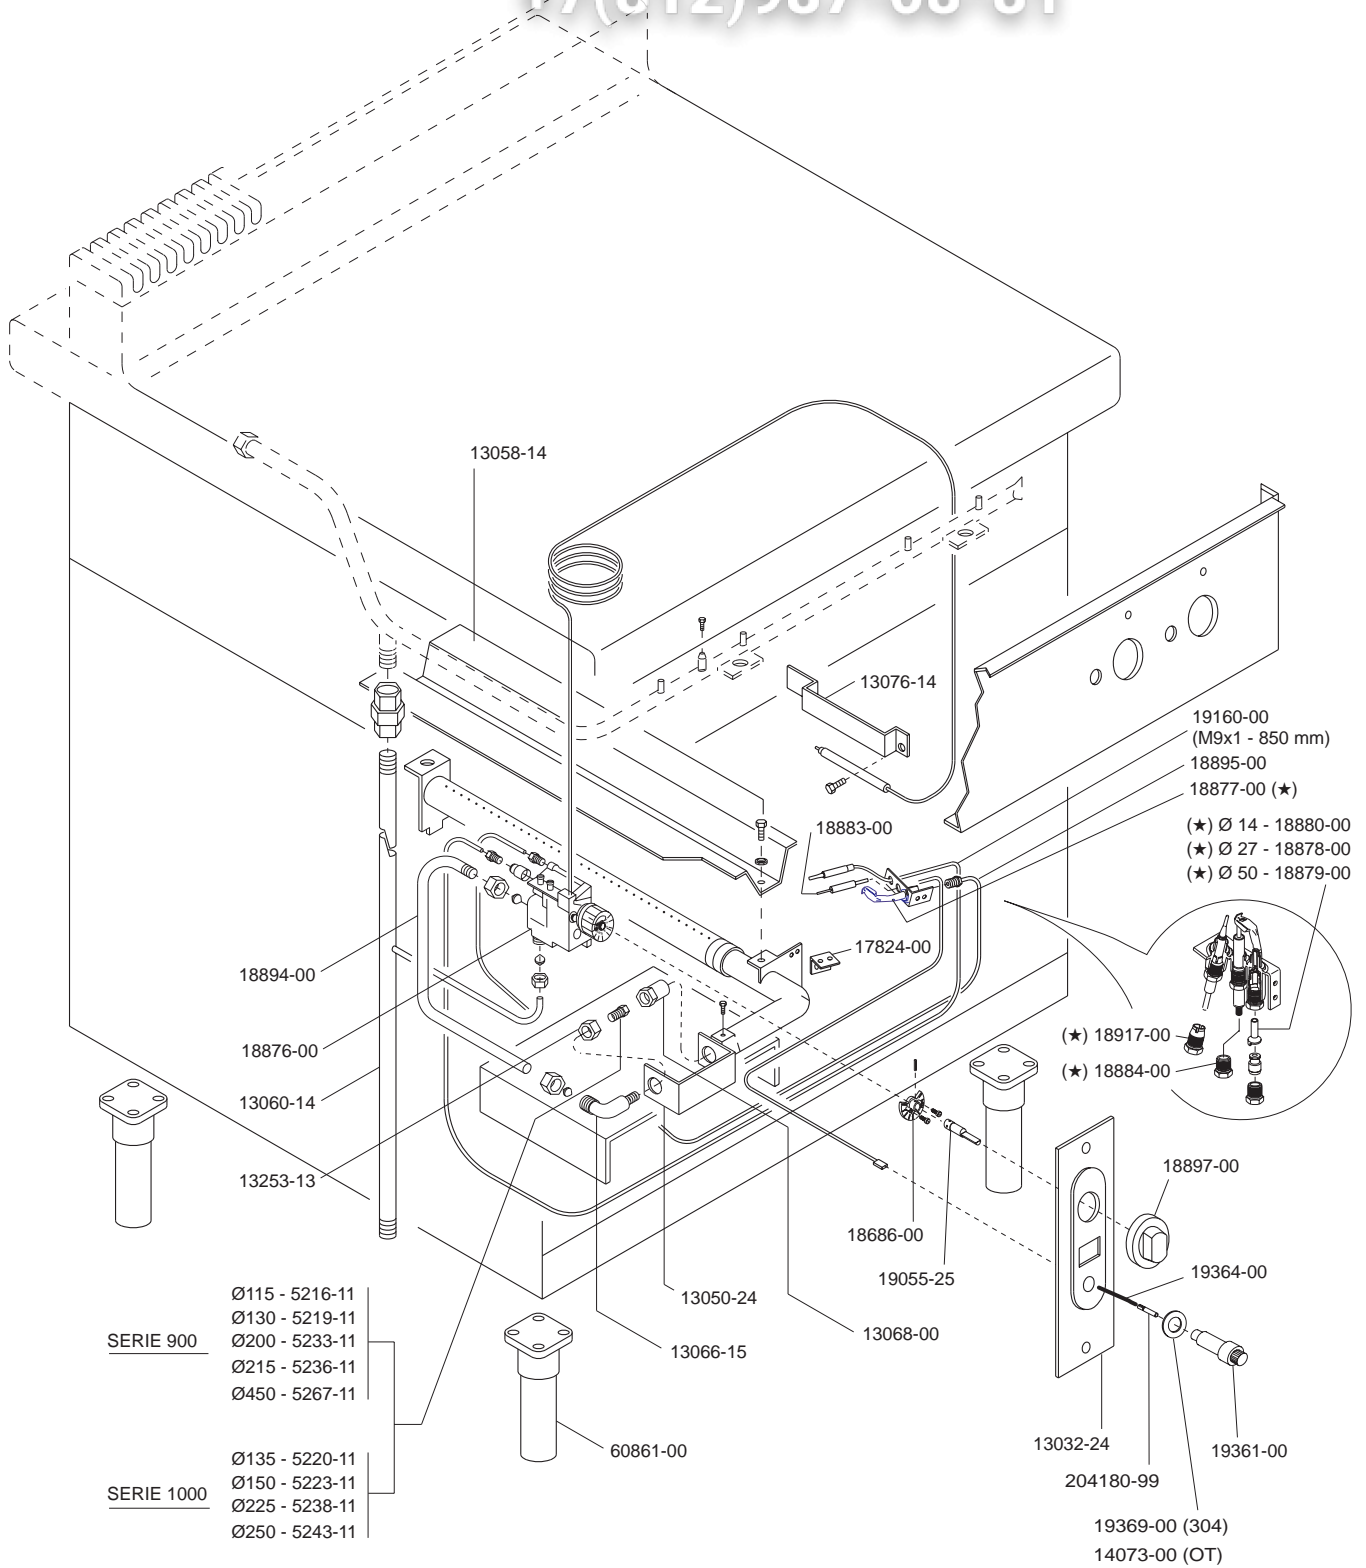

C9F-.../T9F-... SERIE 900
C9FP-.../T9FP-... SERIE 1000

Зип Общепит
vsezip.ru

CUCINE A GAS - FORNO
GAS HEATED RANGES - OVEN
CUISINIÈRES A GAZ - FOUR
ALLGASHERDE - BACKOFEN
COCINAS A GAS - HORNO

+7(812)987-08-81

ELABORATO:	APPROVATO:	GRUPPO:	DENOMINAZIONE:		
<i>Plinelli</i>		Serie 900	Impianto gas forno cucine		
DATA:	DATA:	PARTICOLARE:	REV. N.	DEL	DISEGNO N.
10 Nov 96	10 Nov 96	Disegno esploso per ricambi	▼	▼	▼
SOST. DIS. Z04 - 9611.3.9.00.C9G			Z04 - 9611.3.9.00.C9G