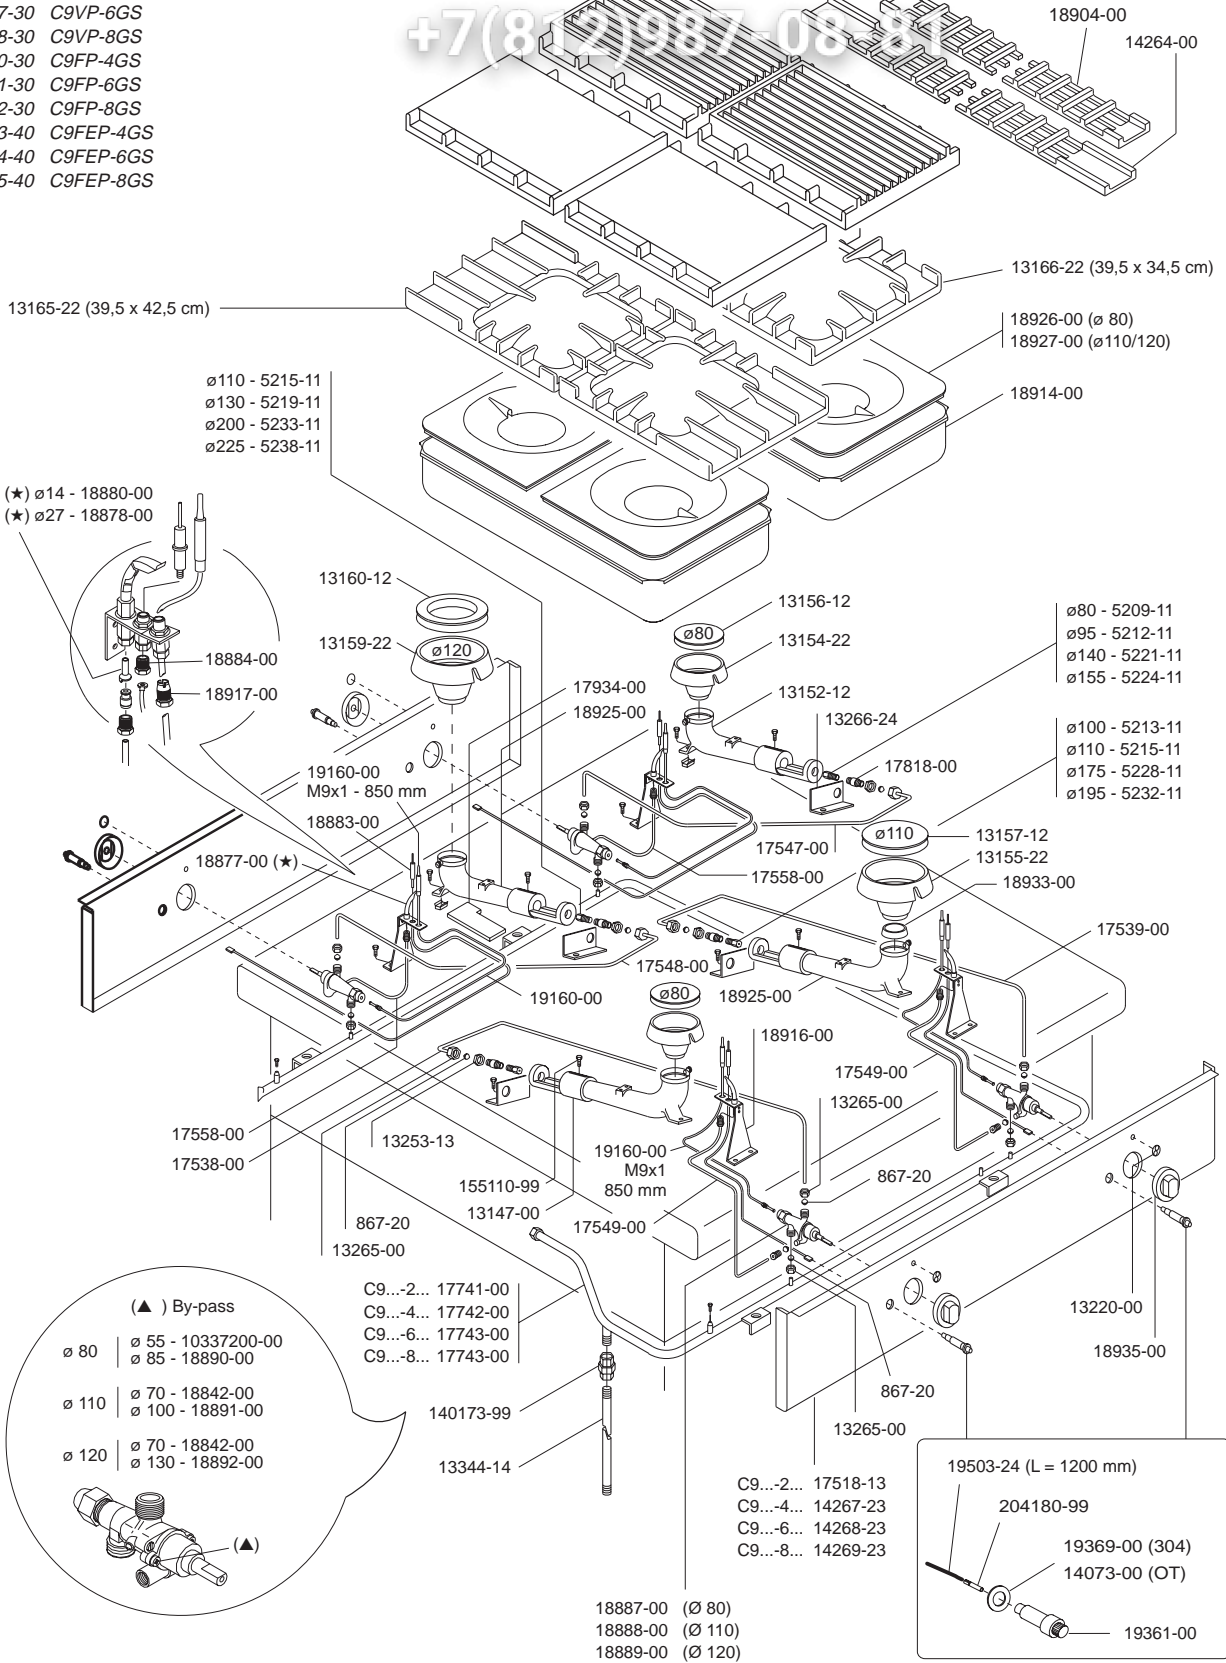

+7(812)987-08-81

- 13165-22 (39,5 x 42,5 cm)
- Ø110 - 5215-11
- Ø130 - 5219-11
- Ø200 - 5233-11
- Ø225 - 5238-11

- (▲) By-pass
- Ø 80 | Ø 55 - 10337200-00
 - | Ø 85 - 18890-00
 - Ø 110 | Ø 70 - 18842-00
 - | Ø 100 - 18891-00
 - Ø 120 | Ø 70 - 18842-00
 - | Ø 130 - 18892-00

- C9...-2... 17741-00
- C9...-4... 17742-00
- C9...-6... 17743-00
- C9...-8... 17743-00

- C9...-2... 17518-13
- C9...-4... 14267-23
- C9...-6... 14268-23
- C9...-8... 14269-23

93278-00 C9X-APZ

ELABORATO:	APPROVATO:	GRUPPO:	DENOMINAZIONE:		
<i>Matt</i>		Serie 1000	Impianto a gas		
DATA:	DATA:	PARTICOLARE:	REV. N.	DEL	DISEGNO N.
10 Apr 96	10 Apr 96	Disegno esploso per ricambi	▼	▼	▼
SOST. DIS.	P02 - 9604.3.1.01.C1G		P02 - 9604.3.1.01.C1G		

- T9F-4G 9302640
- T9F-6G 9303740
- T9FP-4G 9304010

SERIE 1000

- Ø135 - 522011 □
- Ø150 - 522311 ■
- Ø225 - 523811 ○ ●
- Ø250 - 524311 ▲

SERIE 900

- Ø115 - 521611 □
- Ø130 - 521911 ■
- Ø200 - 523311 ○ ●
- Ø215 - 523611 ▲
- Ø450 - 526711 +