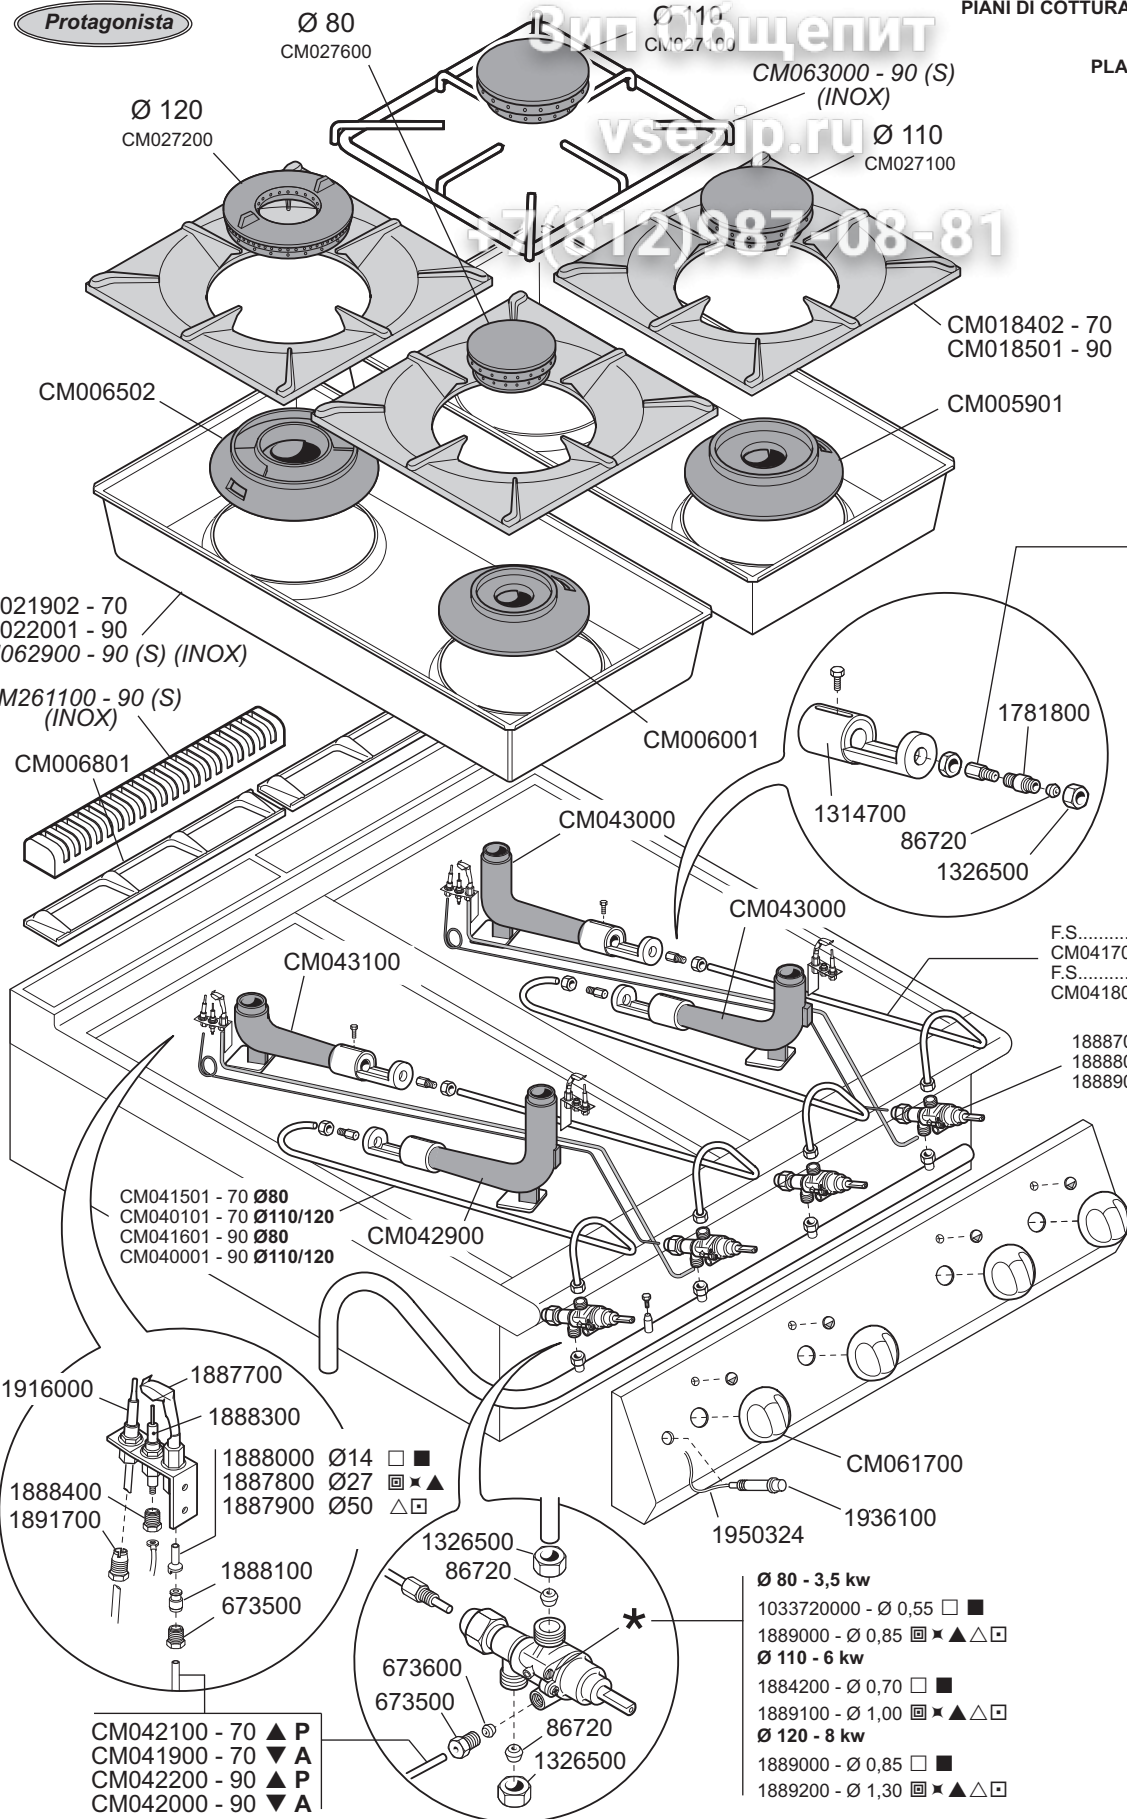

**Protagonista**

**PIANI DI COTTURA GAS - FUOCHI APERTI**  
**GAS COOKING TOPS**  
**PLANS DE CUISSON A GAZ**  
**GAS KOCHSTELLEN**

- Ø 80 mm - 3,5 kW
- 520911 Ø 80 □
- 521211 Ø 95 ■
- 522111 Ø 140 ◻
- 522411 Ø 155 ▲
- 524111 Ø 240 △
- 524511 Ø 260 ◻
- Ø 110 mm - 6 kW
- 521511 Ø 110 □
- 521811 Ø 125 ■
- 522911 Ø 180 ◻
- 523311 Ø 200 ▲
- 525611 Ø 340 △
- 525811 Ø 360 ◻
- Ø 120 mm - 8 kW
- 521811 Ø 125 □
- 522211 Ø 145 ■
- 523511 Ø 210 ◻
- 524111 Ø 240 ▲
- 526211 Ø 400 △
- 526711 Ø 450 ◻

F.S..... - 70 Ø80  
 CM041701 - 70 Ø110/120  
 F.S..... - 90 Ø80  
 CM041801 - 90 Ø110/120

1888700 - Ø 80  
 1888800 - Ø 110  
 1888900 - Ø 120

**MOD. SERIE 70**

C7-4G	9220000
C7-8G	9220100
C7-12G	9220200
C7FG-8G	9221000
C7FG-12G	9221100
C7FE-8G	9221500
C7FE-12G	9221600

**MOD. SERIE 90**

C9-4G	9240000
C9-8G	9240100
C9-12G	9240200
C9FG-8G	9241000
C9FG-12G	9241100
C9FG-16G	9241200
C9FE-8G	9241500
C9FE-12G	9241600

- Ø 80 - 3,5 kw
- 1033720000 - Ø 0,55 □ ■
- 1889000 - Ø 0,85 ◻ ▲ ▲ ▲
- Ø 110 - 6 kw
- 1884200 - Ø 0,70 □ ■
- 1889100 - Ø 1,00 ◻ ▲ ▲ ▲
- Ø 120 - 8 kw
- 1889000 - Ø 0,85 □ ■
- 1889200 - Ø 1,30 ◻ ▲ ▲ ▲

- Ø 80 - 3,5 kW  
 1033720000 - Ø 0,55 □ ■  
 1889000 - Ø 0,85 ○ ● ▲ ✚ ✚  
 Ø 110 - 6 kW  
 1884200 - Ø 0,70 □ ■  
 1889100 - Ø 1,00 ○ ● ▲ ✚ ✚  
 Ø 120 - 8 kW  
 1889000 - Ø 0,85 □ ■  
 1889200 - Ø 1,30 ○ ● ▲ ✚ ✚