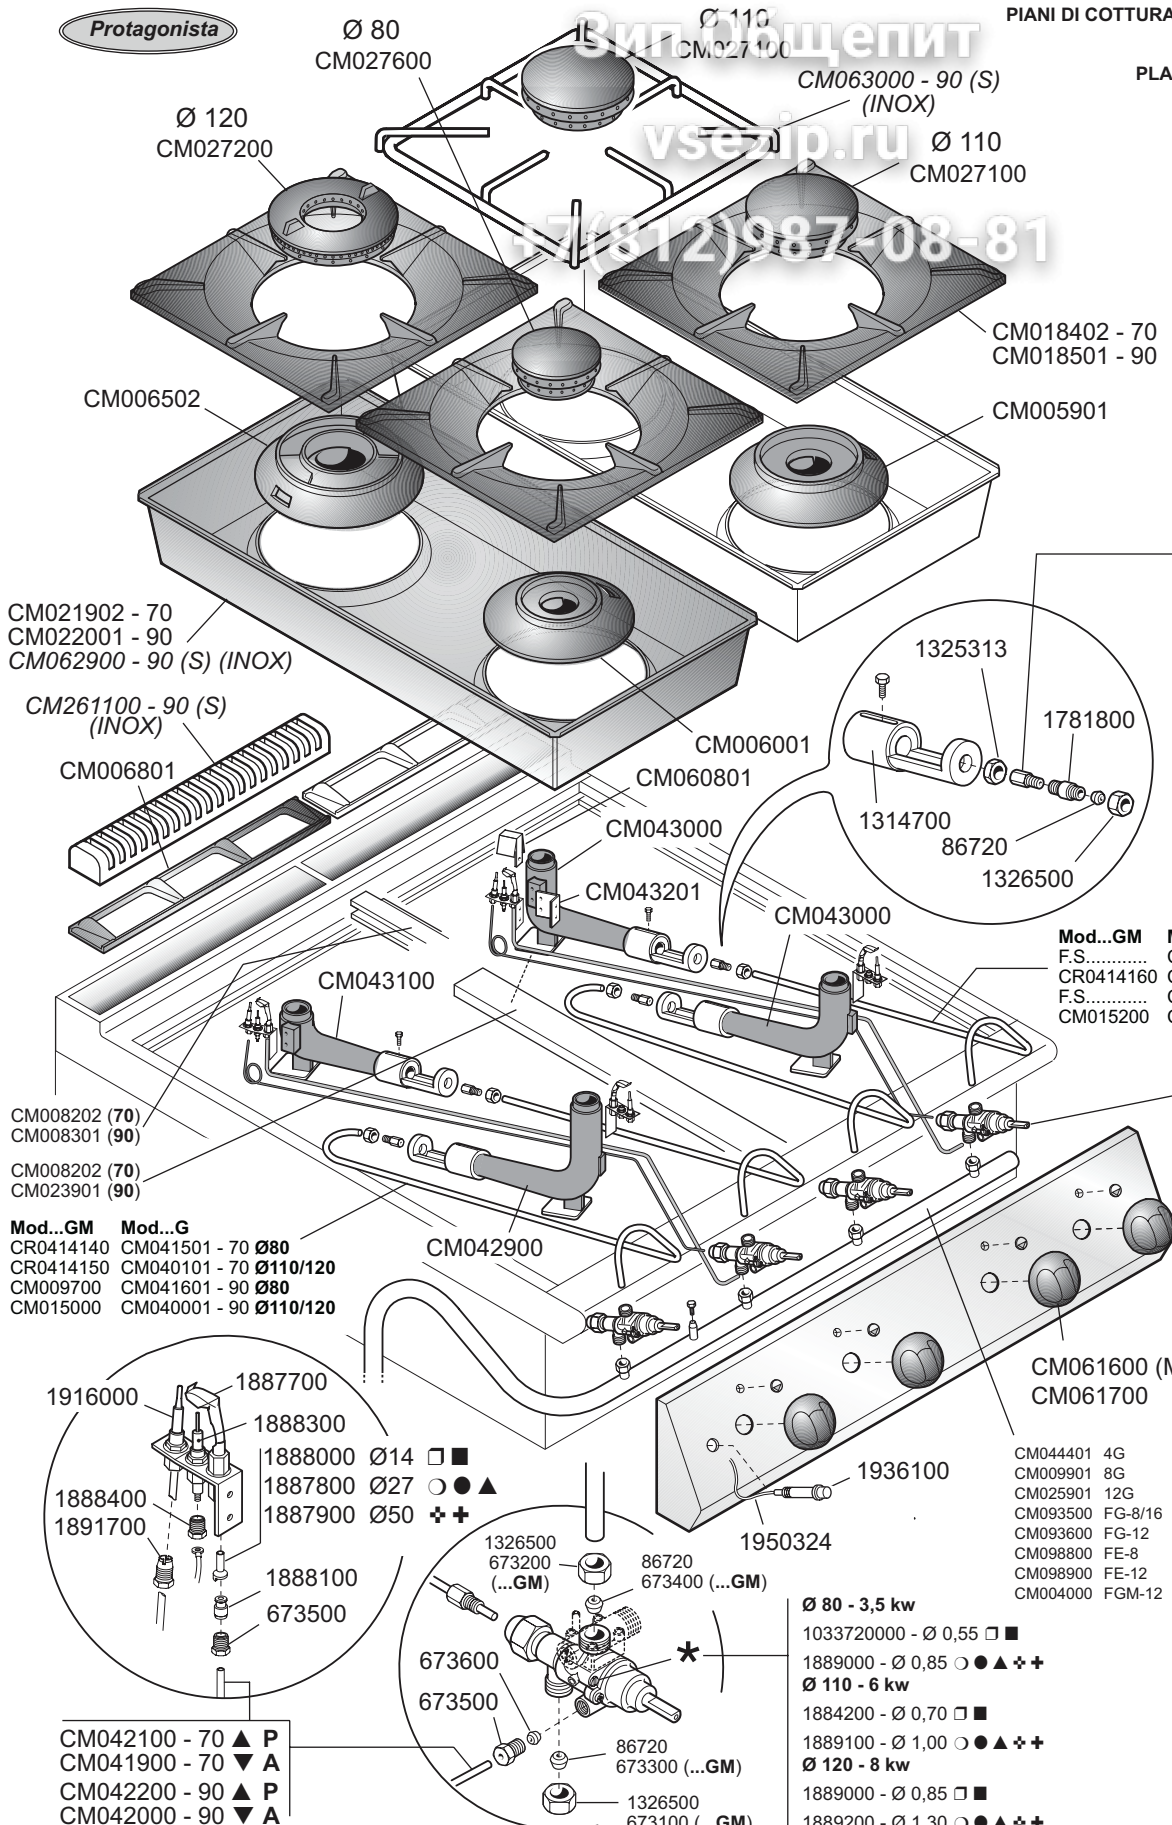

Protagonista

PIANI DI COTTURA GAS - FUOCHI APERTI
GAS COOKING TOPS
PLANS DE CUISSON A GAZ
GAS KOCHSTELLEN

Вип. Щепит
vsezip.ru
+7(812)987-08-81

1. Ø 80 mm - 3,5 kW
   520911 Ø 80 □
   521211 Ø 95 ■
   522111 Ø 140 ○ ●
   522411 Ø 155 ▲
   524111 Ø 240 ✚
   524511 Ø 260 ✚
2. Ø 110 mm - 6 kW
   521511 Ø 110 □
   521811 Ø 125 ■
   522911 Ø 180 ○ ●
   523311 Ø 200 ▲
   525611 Ø 340 ✚
   525811 Ø 360 ✚
3. Ø 120 mm - 8 kW
   521811 Ø 125 □
   521911 Ø 130 ■ (70) (> 06.2004)
   522211 Ø 145 ■ (90)
   523511 Ø 210 ○ ●
   524111 Ø 240 ▲
   526211 Ø 400 ✚
   526711 Ø 450 ✚

Mod...GM Mod...G
F.S..... CR0510810 - 70 Ø80
CR0414160 CM041701 - 70 Ø110/120
F.S..... CR0510800 - 90 Ø80
CM015200 CM041801 - 90 Ø110/120

1888700 - Ø 80 (21S)
1888800 - Ø 110 (21S)
1888900 - Ø 120 (21S)
1888600 - ... GM (22S)

MOD. SERIE 70
C7-4G 9220000
C7-8G 9220100
C7-12G 9220200
C7FG-8G 9221000
C7FG-12G 9221100
C7FE-8G 9221500
C7FE-12G 9221600
C7FGM-12G 9221900

MOD. SERIE 90
C9-4G 9240000
C9-8G 9240100
C9-12G 9240200
C9FG-8G 9241000
C9FG-12G 9241100
C9FG-16G 9241200
C9FE-8G 9241500
C9FE-12G 9241600
C9-4GS 9240600
C9-8GS 9240700
C9-12GS 9240800
C9FG-8GS 9240900
C9FG-12GS 9241400
C9FE-8GS 9241800
C9FE-12GS 9241900
C9-4GP 9240300
C9-8GP 9240400
C9FG-8GP 9241300
C9FGM-12G 9241701

1. Ø 80 - 3,5 kW
   1033720000 - Ø 0,55 □ ■
   1889000 - Ø 0,85 ○ ● ▲ ✚ ✚
   Ø 110 - 6 kW
   1884200 - Ø 0,70 □ ■
   1889100 - Ø 1,00 ○ ● ▲ ✚ ✚
   Ø 120 - 8 kW
   1889000 - Ø 0,85 □ ■
   1889200 - Ø 1,30 ○ ● ▲ ✚ ✚

ID GAS: □ G30/50 ■ G30/29 ○ G20/20 ● G25/25 ▲ G25/20 ✚ G120/8 ✚ G110/8

MARENO INDUSTRIE ALI spa Mareno di Piave (TV)	ELABORATO:	APPROVATO:	GRUPPO:	DENOMINAZIONE:		
	Z.G.		Cucine Serie 70 - 90	Impianto gas e mobile		
	DATA:	DATA:	PARTICOLARE:	REV. N.	DEL	DISEGNO N.
	10 Feb 1999	10 Feb 1999	Disegno esploso per ricambi	▼ Z04	▼ 0404	▼ 3.P.01
SOST. DIS.	Z03 0702 3P01