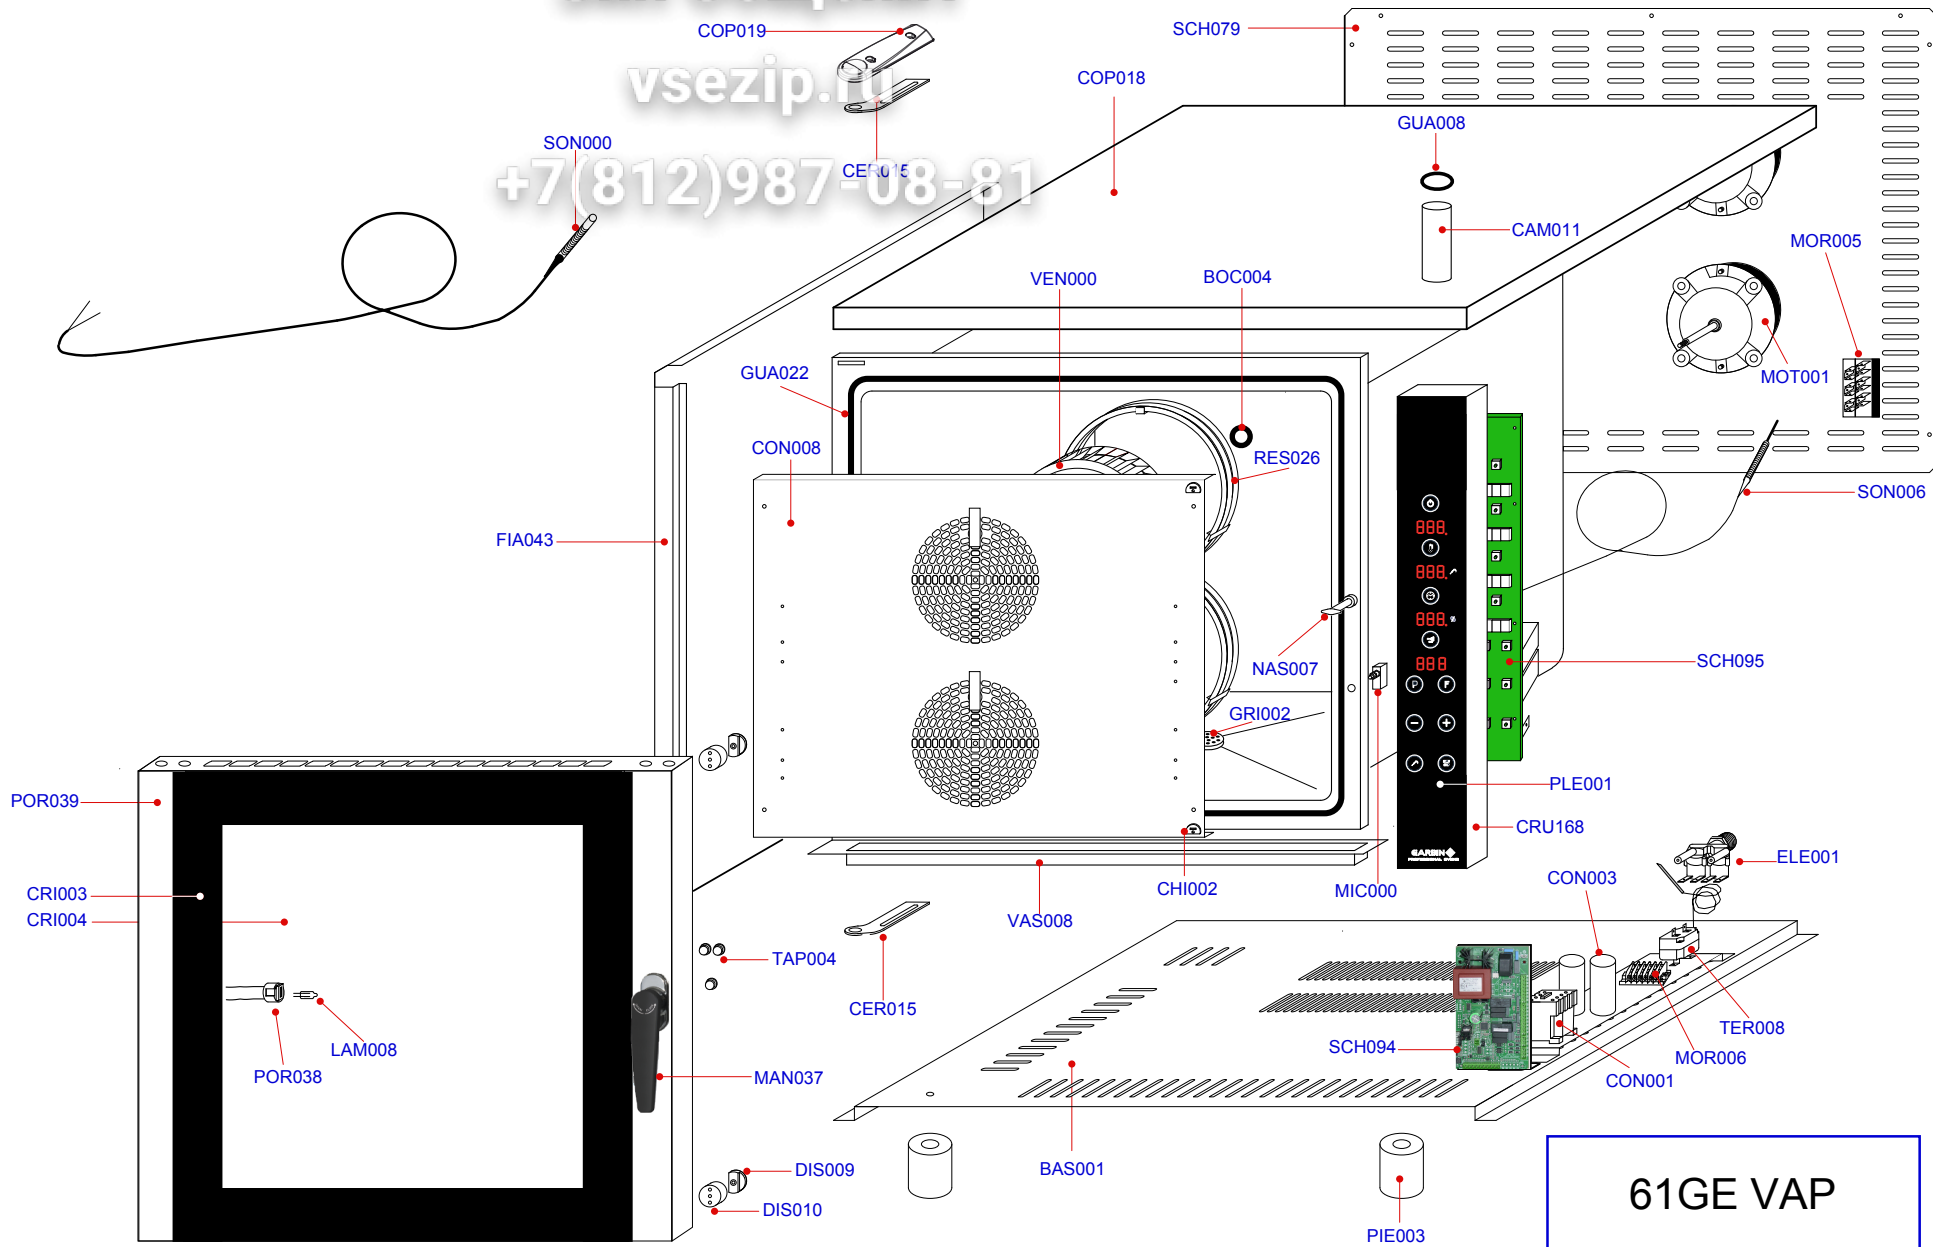

Зип Общепит

vsezip.ru

+7(812)987-08-81

61GE VAP

Vers. 4 - 05-04-2011

◆ Mod. 61GE VAP ◆
Зип Общепит

Cod.	Descrizione articoli ◆ Description of items ◆ Description articles ◆ Beschreibung Artikel ◆ Descripción artículos
	vsezip.ru
BAS001	FONDO LAMIERA ZINCATA ◆ GALVANISED SHEET BOTTOM ◆ FOND EN TÔLE ZINGUÉE ◆ BODEN VERZINKTES BLECH LÜFTERRADSCHUTZGITTER ◆ BASE PLANCHA GALVANIZADA
BOC004	GUARNIZIONE TEFLON ◆ TEFLON GASKET ◆ GARNITURE DE TEFLON ◆ TEFLON DICHTUNG ◆ GUARNICION EN TEFLON
CAM011	SFIATO VAPORI ◆ FUMES VENT ◆ FISSURE DES VAPEURS ◆ D'UNCT L'UFTLOCH ◆ CANERIA POR HUMOS
CER015	CERNIERA ◆ HAND HINGE ◆ CHARNIERE ◆ SCHARNIER ◆ BISA 3FA
CHI002	CHIAVISTELLO CONVOGLIATORE ◆ LOCK VEILROU ◆ RIEGF PUECTIS ◆ PASADOR DE INSPIRATA POR AIRE
CON001	TELERUTTORE ◆ CONTROL SWITCH ◆ TÉLÉRUPTEUR ◆ SCHÜTZ ◆ TÉLÉRUPTOR
CON003	CONDENSATORE 5 µF ◆ CAPACITOR 5 µF ◆ CONDENSATEUR 5 µF ◆ KONDENSATOR 5 µF ◆ CONDENSADOR 5 µF
CON008	CONVOGLIATORE ◆ WOVEN WIRE ◆ CONVOYER ◆ FORDERER ◆ TRANSPORTADOR AIRE
COP018	COPERCHIO ◆ COVER ◆ COUVERCLE ◆ DECKEL ◆ TAPA
COP019	COPERCHIO CERNIERA ◆ HINGE COVER ◆ COUVERTURE CHARNIERE ◆ DECKEL SCHARNIER ◆ TAPA BISAGRA
CRI003	CRISTALLO ESTERNO ◆ EXTERNAL GLASS ◆ VITRE EXTERNE ◆ AUßENSCHIEBE ◆ EXTERNO
CRI004	CRISTALLO INTERNO ◆ INTERNAL ◆ VITRE INTERNE ◆ INNENSCHIEBE ◆ CRISTAL INTERNO
CRU168	CRUSCOTTO ◆ INSTRUMENT PANEL ◆ BANDEAU DE COMMANDES ◆ BEDIENBLENDE ◆ PANEL DE MANDOS
DIS009	DISCO SERRAGGIO VETRO INTERNO ◆ CLOSURE FOR INTERNAL GLASS ◆ FERMETURE POUR VERRE INTÉRIEUR ◆ INNERE GLASSSCHEIBE KLEMM ◆ DISCO FIJACIÓN CRISTAL INTERNO
DIS010	DISCO FERMAVETRO VETRO INTERNO ◆ STAND FOR INTERNAL GLASS ◆ FERMETURE POUR VERRE INTÉRIEUR ◆ INNERE GLASSSCHEIBE KLEMM ◆ DISCO SUJECIÓN CRISTAL INTERNO
ELE001	ELETTROVALVOLA 2 VIE ◆ SOLENOID VALVE – 2-WAYS ◆ ELECTROVANNE 2 VOIES ◆ MAGNETVENTIL – 2-WEGE ◆ ELECTROÁLVULA 2 VÍAS
FIA043	FIANCO ◆ SIDE ◆ CÔTÉ ◆ SEITE ◆ LATERAL
GRI002	GRIGLIETTA SCARICO ◆ DRAIN PIPE COVER ◆ COUVERTURE DE CANALISATION TUYAU ◆ TROPFSCHALE DRAIN ◆ REJILLA DE DESCARGA
GUA008	GUARNIZIONE CAMINO ◆ CHIMNEY GASKET ◆ JOINT CHEMINÉE ◆ SCHORNSTEINDICHTUNG ◆ GUARNICIÓN CHIMENEA
GUA022	GUARNIZIONE PORTA ◆ DOOR RUBBR GASKET ◆ JOINT PORTE INTERNE ◆ DICHTUNG INNENTÜR ◆ BURLETE PUERTA
LAM008	LAMPADINA ◆ LAMP ◆ LAMPE ◆ LAMPE ◆ LÁMPARA
MAN037	MANIGLIA ◆ HANDLE ◆ MANETTE ◆ GRIFF ◆ MANECILLA
MIC000	MICROINTERRUTTORE PORTA ◆ DOOR MICRO-SWITCH ◆ MINIRUPTEUR PORTE ◆ MIKROSCHALTER TÜR ◆ MICROINTERRUPTOR PUERTA
MOR005	MORSETTIERA ALIMENTAZIONE ◆ SUPPLY TERMINAL BOARD ◆ BORNE ALIMENTATION ◆ VERSORGUNGSKLEMMENLEISTE ◆ BORNERA DE ALIMENTACIÓN
MOR006	MORSETTIERA DI DERIVAZIONE ◆ BRANCH TERMINAL BOARD ◆ BORNE DE DÉRVATION ◆ ABZWEIGUNGSKLEMMENLEISTE ◆ BORNERA DE DERIVACIÓN
MOT001	MOTORE ◆ MOTOR ◆ MOTEUR ◆ MOTOR ◆ MOTOR
NAS007	NASELLO ◆ NIB ◆ MENTONNET ◆ NASE ◆ PUNTA
PIE003	PIEDINO ◆ FOOT ◆ PIED ◆ FUSS ◆ PIE
PLE001	PANNELLO COMANDI IN PLEXIGLASS ◆ PLEXIGLASS FOR CONTROL PANEL ◆ PLAQUE DE PLEXIGLASS DE TABLEAU ◆ PLEXIGLASS FÜR BEDINBLENDE ◆ PANEL MANDOS EN PLEXIGLASS
POR038	PORTALAMPADA ◆ LAMPHOLDER ◆ PORTE-LAMPE ◆ LAMPENFASSUNG ◆ PORTALÁMPARAS
POR039	PORTA ◆ DOOR ◆ PORTE ◆ TÜR ◆ PUERTA
RES026	RESISTENZA CIRCOLARE 4500W V230 ◆ HEATING ELEMENT 4500W V230 ◆ RÉSISTANCE 4500W V230 ◆ WIDERSTAND 4500W V230 ◆ RESISTENCIA 4500W V230
SCH079	SCHIENA ◆ REAR PANEL ◆ DOS ◆ RÜCKENTEIL ◆ TRASERA
SCH094	SCHEDA ELETTRONICA ◆ DIGITAL BOARD ◆ CARTE DIGITALE ◆ DIGITALKARTE ◆ TARJETA DIGITAL
SCH095	SCHEDA ELETTRONICA ◆ DIGITAL BOARD ◆ CARTE DIGITALE ◆ DIGITALKARTE ◆ TARJETA DIGITAL
SON000	SONDA AL CUORE ◆ PRODUCT PROBE ◆ SONDÉ PRODUIT ◆ PRODUKTSONDE ◆ SONDA PRODUCTO
SON006	SONDA CAMERA ◆ OVEN PROBE ◆ SONDÉ FOUR ◆ OFENSONDE ◆ SONDA HORNO
TAP004	TAPPO ◆ CAP ◆ BOUCHON ◆ VERSCHLUSS ◆ TAPÓN
TER008	TERMOSTATO SICUREZZA ◆ SAFETY THERMOSTAT ◆ THERMOSTAT DE SÉCURITÉ ◆ SICHERHEITSTHERMOSTAT ◆ TERMOSTATO DE SEGURIDAD
VAS008	VASCHETTA ◆ BOWL ◆ BOL ◆ SCHALE ◆ VASIJA
VEN000	VENTOLA ◆ FAN ◆ VENTILATEUR ◆ LÜFTERRAD ◆ VENTILADOR