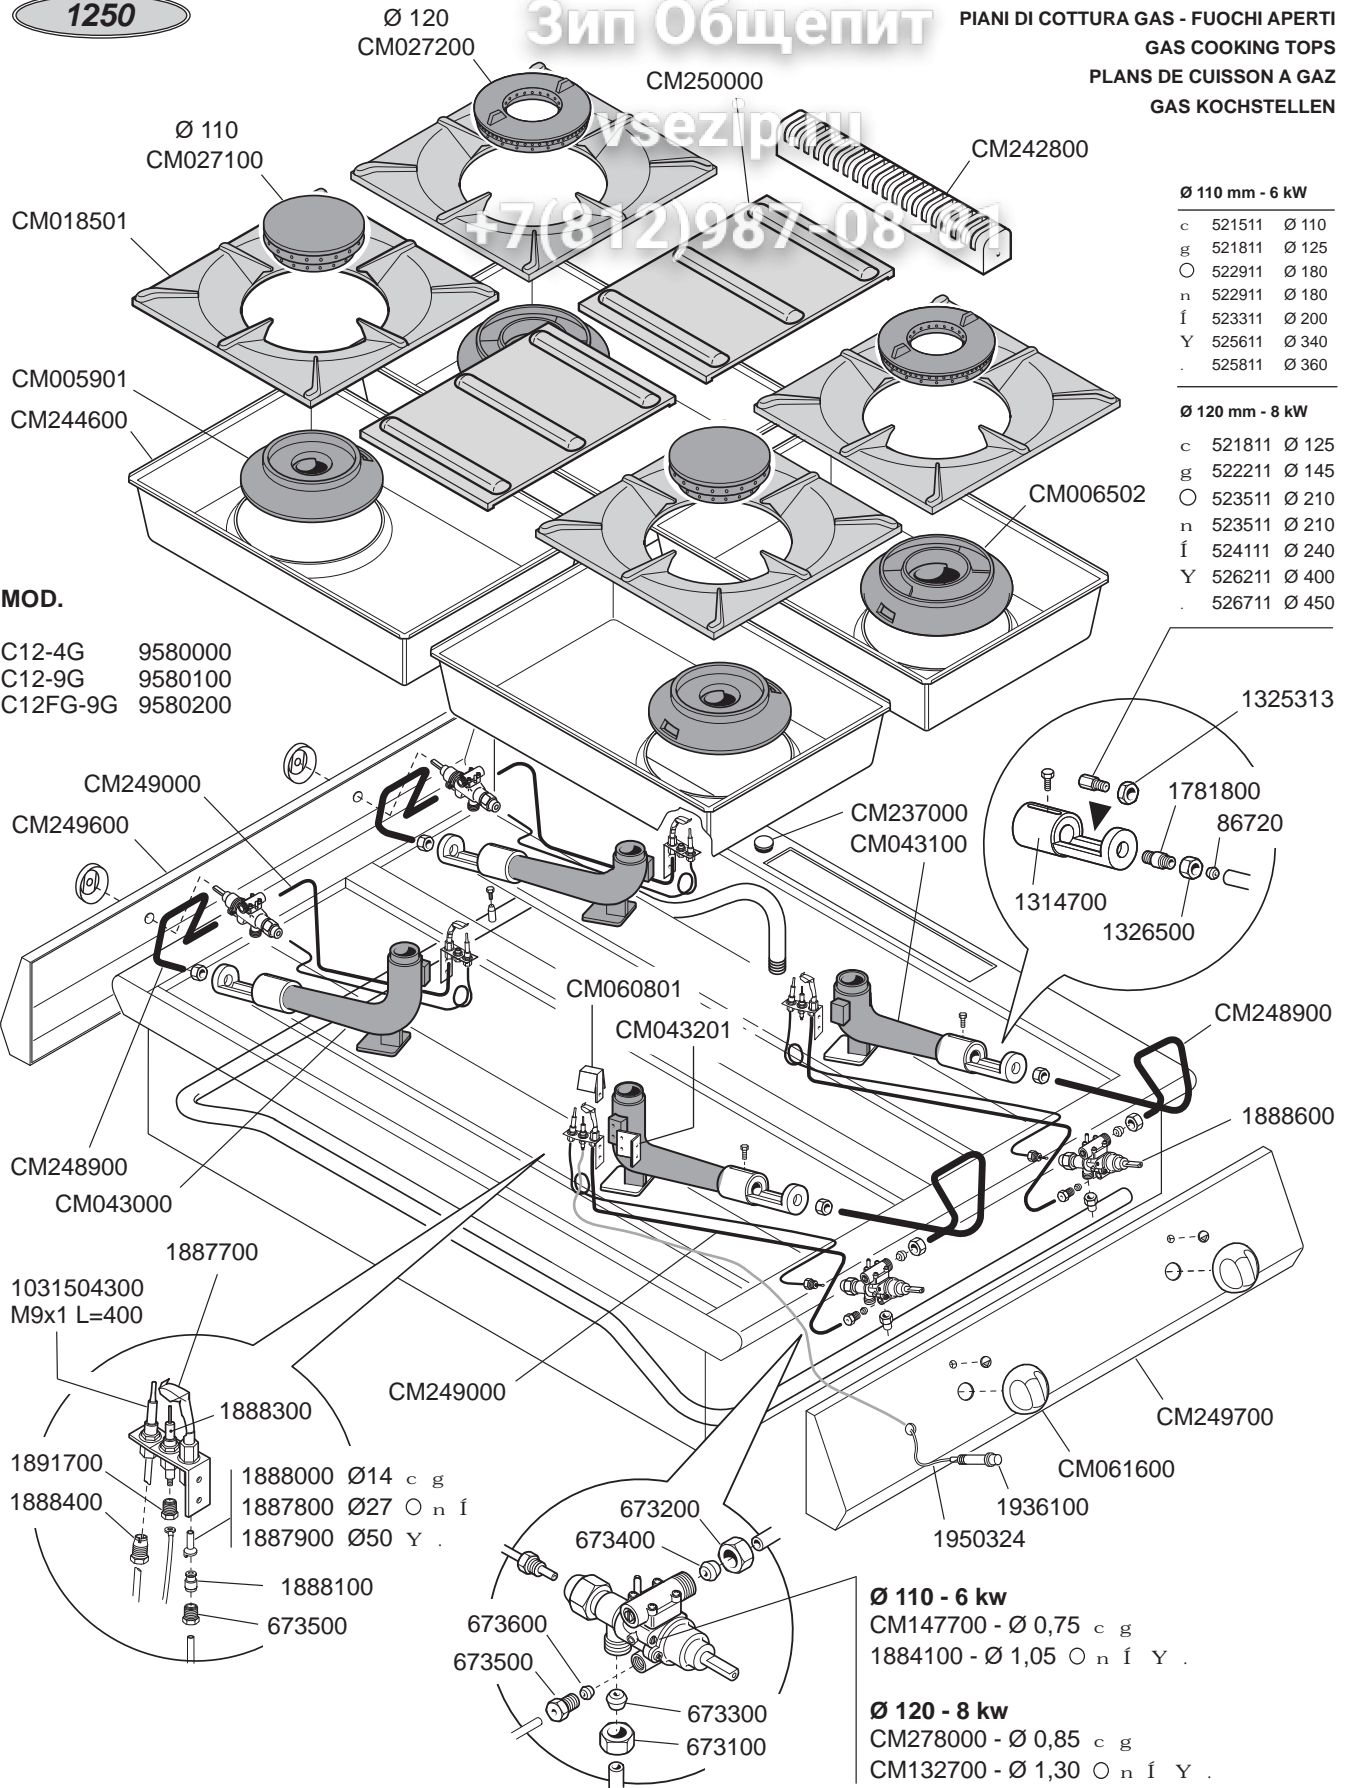

1250

Зип Общепит

PIANI DI COTTURA GAS - FUOCHI APERTI
GAS COOKING TOPS
PLANS DE CUISSON A GAZ
GAS KOCHSTELLEN

ID GAS: c G30/50 g G30/29 O G20/20 n G25/25 í G25/20 Y G120/8 . G110/8							
 MARENO INDUSTRIE ALI spa Mareno di Piave (TV)	ELABORATO:	APPROVATO:	GRUPPO:	DENOMINAZIONE:			
	Z.G.		Cucine Serie 1250	Impianto gas e mobile			
	DATA:	DATA:	PARTICOLARE:	REV. N.	DEL	DISEGNO N.	
	10 Feb 2001	10 Feb 2001	Disegno esploso per ricambi	6	6	6	
SOST. DIS.			Z00	0102	3.5.00		