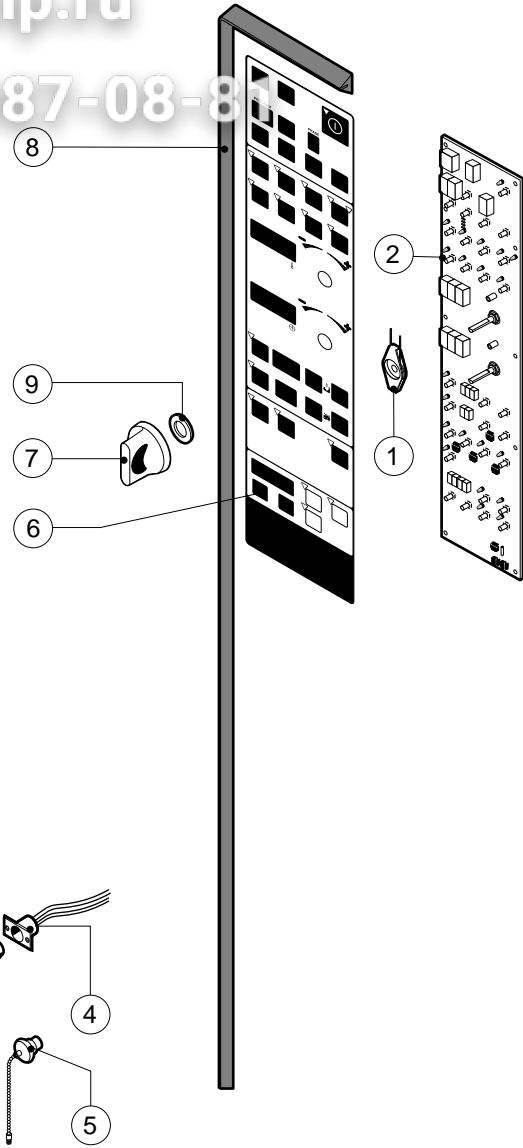

POS.	CODICE	PEZZI	DESCRIZIONE
20	R65200086	1	FUSIBILE 0.125A (T)
21	R65200200	1	FUSIBILE 2A
22	R65200320	1	FUSIBILE 0.2A (T)
23	R65200350	1	FUSIBILE 0.4A (T)
24	R65210020	4	PORTAFUSIBILE BARRA DIN
25	R65220130	1	MORSETTIERA
26	R65265100	1	MICRO PORTA COMPLETO
27	R65300670	1	SCHEDA OROLOGIO
28	R65300730	1	SCHEDA BASE
29	R65325000	1	SONDA PT100
30	R65325020	1	SONDA PT100 5m
31	R65330040	1	SUONERIA
32	R70020050	2	GUARNIZIONE MOTORE
33	R75400380	2	KIT VENTOLA Ø 350x120/24 50HZ P.D.

Зип Общепит

vsezip.ru

+7(812)987-08-81

POS.	CODICE	PEZZI	DESCRIZIONE
1	R10100140	1	TAPPO SFIATO COMPLETO
2	R10201720	1	FILTRO DI SCARICO
3	R58003390	1	ATTACCO PRESSOSTATO
4	R58006080	1	UGELLO CONDESAZIONE Ø 2
5	R61630011	8	FASCETTE ZINCATE 12-22/9
6	R61630021	2	FASCETTE ZINCATE 30-45/9
7	R61630041	4	FASCETTE ZINCATE 70-90/9
8	R63070050	1	PRESSOSTATO 1/8" 0.5-0.35 BAR
9	R65011210	2	RESISTENZA CAMERA 9000W
10	R65011310	2	RESISTENZA CAMERA 15000W
11	R70060010	2	MANICOTTO SILICONE Ø 30
12	R70060020	1	GUARNIZIONE TAPPO SFIATO
13	R70060060	1	MANICOTTO SILICONE Ø 15

POS.	CODICE	PEZZI	DESCRIZIONE

Зип Общепит

vsezip.ru

+7(812)987-08-81

POS.	CODICE	PEZZI	DESCRIZIONE
1	R10205120	2	SUPPORTO MOLLA
2	R65300710	1	SCHEDA TASTIERA
3	R65320900	1	SONDA SPILLONE
4	R65320920	1	CONNETTORE FEMMINA PER Sonda SPILLONE
5	R65321020	1	TAPPO TEFLON PER CONNETTORE FEMMINA
6	R67010950	1	TARGA LAINOX
7	R69030150	2	KIT MANOPOLA
8	R70040850	1	GUARNIZIONE CRUSCOTTO
9	R70050020	4	GUARNIZIONE MANOPOLA
10	R86020420	1	VALIGETTA Sonda AL CUORE