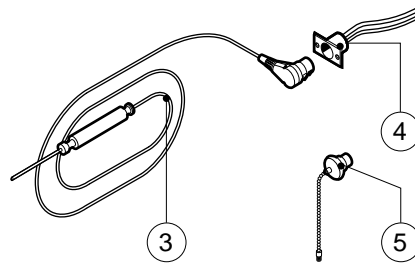

Зип Общепит

vsezip.ru

+7(812)987-08-81

POS.	CODICE	PEZZI	DESCRIZIONE
1	R10100140	1	TAPPO SFIATO COMPLETO
2	R10201720	1	FILTRO DI SCARICO
3	R58003390	1	ATTACCO PRESSOSTATO
4	R58006080	1	UGELLO CONDESAZIONE Ø 2
5	R61630011	8	FASCETTE ZINCATE 12-22/9
6	R61630021	2	FASCETTE ZINCATE 30-45/9
7	R61630041	4	FASCETTE ZINCATE 70-90/9
8	R63070050	1	PRESSOSTATO 1/8" 0.5-0.35 BAR
9	R65011210	2	RESISTENZA CAMERA 9000W
10	R65011310	2	RESISTENZA CAMERA 15000W
11	R70060010	2	MANICOTTO SILICONE Ø 30
12	R70060020	1	GUARNIZIONE TAPPO SFIATO
13	R70060060	1	MANICOTTO SILICONE Ø 15

POS.	CODICE	PEZZI	DESCRIZIONE

Зип Общепит

vsezip.ru

+7(812)987-08-81

POS.	CODICE	PEZZI	DESCRIZIONE
1	R10205120	2	SUPPORTO MOLLA
2	R65300710	1	SCHEDA TASTIERA
3	R65320900	1	SONDA SPILLONE
4	R65320920	1	CONNETTORE FEMMINA PER Sonda SPILLONE
5	R65321020	1	TAPPO TEFLON PER CONNETTORE FEMMINA
6	R67010950	1	TARGA LAINOX
7	R69030150	2	KIT MANOPOLA
8	R70040850	1	GUARNIZIONE CRUSCOTTO
9	R70050020	4	GUARNIZIONE MANOPOLA
10	R86020420	1	VALIGETTA Sonda AL CUORE