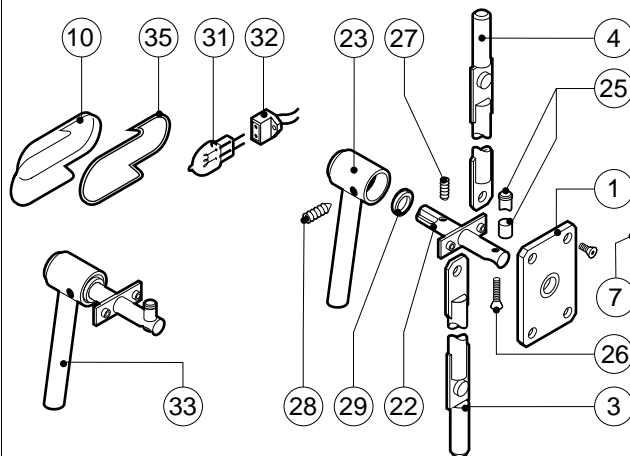

POS.	CODICE	PEZZI	DESCRIZIONE
1	R10104290	1	PORTA COMPLETA
2	R10104970	1	KIT CRUSCOTTO
3	R10201640	1	SCHIENA
4	R10201670	1	FIANCO DX
5	R10201680	1	FIANCO SX
6	R10206270	1	COPERCHIO
7	R10206480	2	PROLUNGA SPRUZZATORE
8	R10206540	2	RACCORDO SPRUZZATORE
9	R10207291	1	KIT DEFLETTORE SUPERIORE
10	R10207321	1	KIT DEFLETTORE INFERIORE
11	R10207531	1	KIT CAMERA COTTURA FORNO
12	R10207710	1	CRUSCOTTO SX
13	R58003100	4	VITE FERMO DEFLETTORE
14	R69070020	4	PIEDINO ACCIAIO INOX 1"1/2x133
15	R70041020	1	GUARNIZIONE FACCIAIA FORNO
16	R75300090	2	MASCHERINA VENTILATORE Ø 350

POS.	CODICE	PEZZI	DESCRIZIONE

Зип Обслуживание  
vsezip.ru  
+7(812)987-08-81

POS.	CODICE	PEZZI	DESCRIZIONE
1	R03200970	1	FLANGIA BOCCOLA POSTERIORE
2	R10201330	1	CERNIERA INFERIORE C/FERMO
3	R10202950	1	ASTINA INFERIORE PUNTONI
4	R10202960	1	ASTINA SUPERIORE PUNTONI
5	R10207640	1	PORTA
6	R10207680	2	PIASTRINA SEDE PUNTORE
7	R10208290	1	GUIDA INFERIORE PIOLINO FERMO COPERTURA
8	R10208300	1	GUIDA SUPERIORE PIOLINO FERMO COPERTURA
9	R10208350	1	PROTEZIONE PORTA
10	R10400150	2	PROTEZIONE LAMPADA
11	R10411350	1	SQUADRETTA INFERIORE PUNTONI
12	R10411360	1	SQUADRETTA SUPERIORE PUNTONI
13	R10413290	1	CERNIERA SUPERIORE
14	R10456040	2	CERNIERA INFERIORE PROTEZIONE PORTA
15	R10456050	1	CERNIERA SUPERIORE PROTEZIONE PORTA
16	R10456510	1	CONTROPORTA
17	R58002150	1	PERNO SUPERIORE CERNIERA
18	R58002540	1	CHIAVETTA PER PERNO PORTA
19	R58002550	1	PATTINO FERMO PORTA

POS.	CODICE	PEZZI	DESCRIZIONE

Зип Общепит

vsezip.ru

+7(812)987-08-81

POS.	CODICE	PEZZI	DESCRIZIONE
1	R10205120	2	SUPPORTO MOLLA
2	R65300710	1	SCHEDA TASTIERA
3	R65320900	1	SONDA SPILLONE
4	R65320920	1	CONNETTORE FEMMINA PER Sonda SPILLONE
5	R65321020	1	TAPPO TEFLON PER CONNETTORE FEMMINA
6	R67010950	1	TARGA LAINOX
7	R69030150	2	KIT MANOPOLA
8	R70040850	1	GUARNIZIONE CRUSCOTTO
9	R70050020	4	GUARNIZIONE MANOPOLA
10	R86020420	1	VALIGETTA Sonda AL CUORE