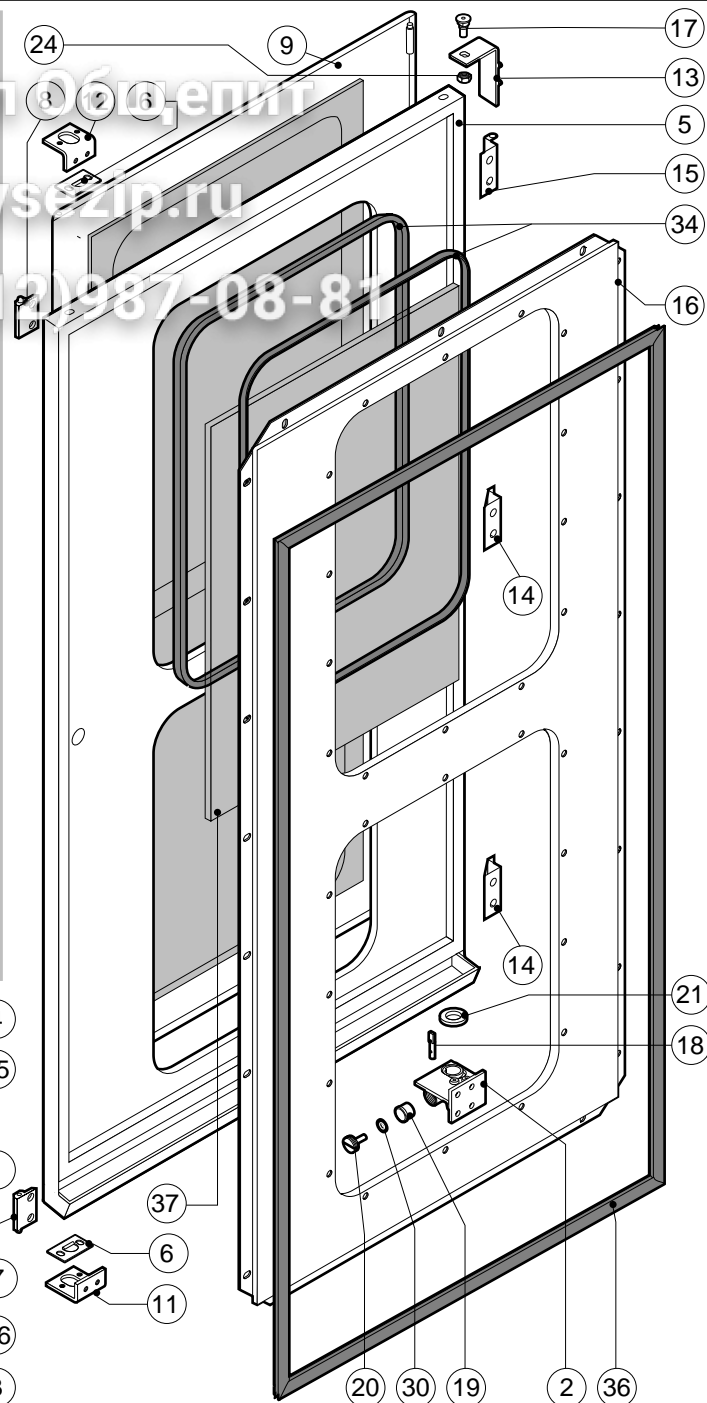

POS.	CODICE	PEZZI	DESCRIZIONE
1	R10104290	1	PORTA COMPLETA
2	R10104970	1	KIT CRUSCOTTO
3	R10201640	1	SCHIENA
4	R10201670	1	FIANCO DX
5	R10201680	1	FIANCO SX
6	R10206270	1	COPERCHIO
7	R10206480	2	PROLUNGA SPRUZZATORE
8	R10206540	2	RACCORDO SPRUZZATORE
9	R10207291	1	KIT DEFLETTORE SUPERIORE
10	R10207321	1	KIT DEFLETTORE INFERIORE
11	R10207531	1	KIT CAMERA COTTURA FORNO
12	R10207710	1	CRUSCOTTO SX
13	R58003100	4	VITE FERMO DEFLETTORE
14	R69070020	4	PIEDINO ACCIAIO INOX 1"1/2x133
15	R70041020	1	GUARNIZIONE FACCIAIA FORNO
16	R75300090	2	MASCHERINA VENTILATORE Ø 350

POS.	CODICE	PEZZI	DESCRIZIONE

Зип Обслуживание  
vsezip.ru  
+7(812)987-08-81

POS.	CODICE	PEZZI	DESCRIZIONE
1	R03200970	1	FLANGIA BOCCOLA POSTERIORE
2	R10201330	1	CERNIERA INFERIORE C/FERMO
3	R10202950	1	ASTINA INFERIORE PUNTONI
4	R10202960	1	ASTINA SUPERIORE PUNTONI
5	R10207640	1	PORTA
6	R10207680	2	PIASTRINA SEDE PUNTORE
7	R10208290	1	GUIDA INFERIORE PIOLINO FERMO COPERTURA
8	R10208300	1	GUIDA SUPERIORE PIOLINO FERMO COPERTURA
9	R10208350	1	PROTEZIONE PORTA
10	R10400150	2	PROTEZIONE LAMPADA
11	R10411350	1	SQUADRETTA INFERIORE PUNTONI
12	R10411360	1	SQUADRETTA SUPERIORE PUNTONI
13	R10413290	1	CERNIERA SUPERIORE
14	R10456040	2	CERNIERA INFERIORE PROTEZIONE PORTA
15	R10456050	1	CERNIERA SUPERIORE PROTEZIONE PORTA
16	R10456510	1	CONTROPORTA
17	R58002150	1	PERNO SUPERIORE CERNIERA
18	R58002540	1	CHIAVETTA PER PERNO PORTA
19	R58002550	1	PATTINO FERMO PORTA