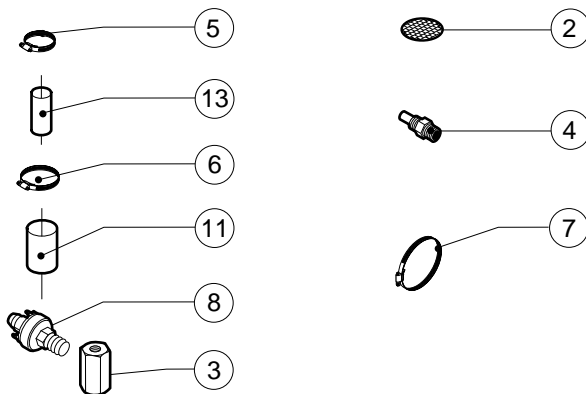

Зип Общепит

vsezip.ru

+7(812)987-08-81

POS.	CODICE	PEZZI	DESCRIZIONE
1	R10100140	1	TAPPO SFIATO COMPLETO
2	R10201720	1	FILTRO DI SCARICO
3	R58003390	1	ATTACCO PRESSOSTATO
4	R58006080	1	UGELLO CONDESAZIONE Ø 2
5	R61630011	8	FASCETTE ZINCATE 12-22/9
6	R61630021	2	FASCETTE ZINCATE 30-45/9
7	R61630041	4	FASCETTE ZINCATE 70-90/9
8	R63070050	1	PRESSOSTATO 1/8" 0.5-0.35 BAR
9	R65011210	2	RESISTENZA CAMERA 9000W
10	R65011310	2	RESISTENZA CAMERA 15000W
11	R70060010	2	MANICOTTO SILICONE Ø 30
12	R70060020	1	GUARNIZIONE TAPPO SFIATO
13	R70060060	1	MANICOTTO SILICONE Ø 15

POS.	CODICE	PEZZI	DESCRIZIONE