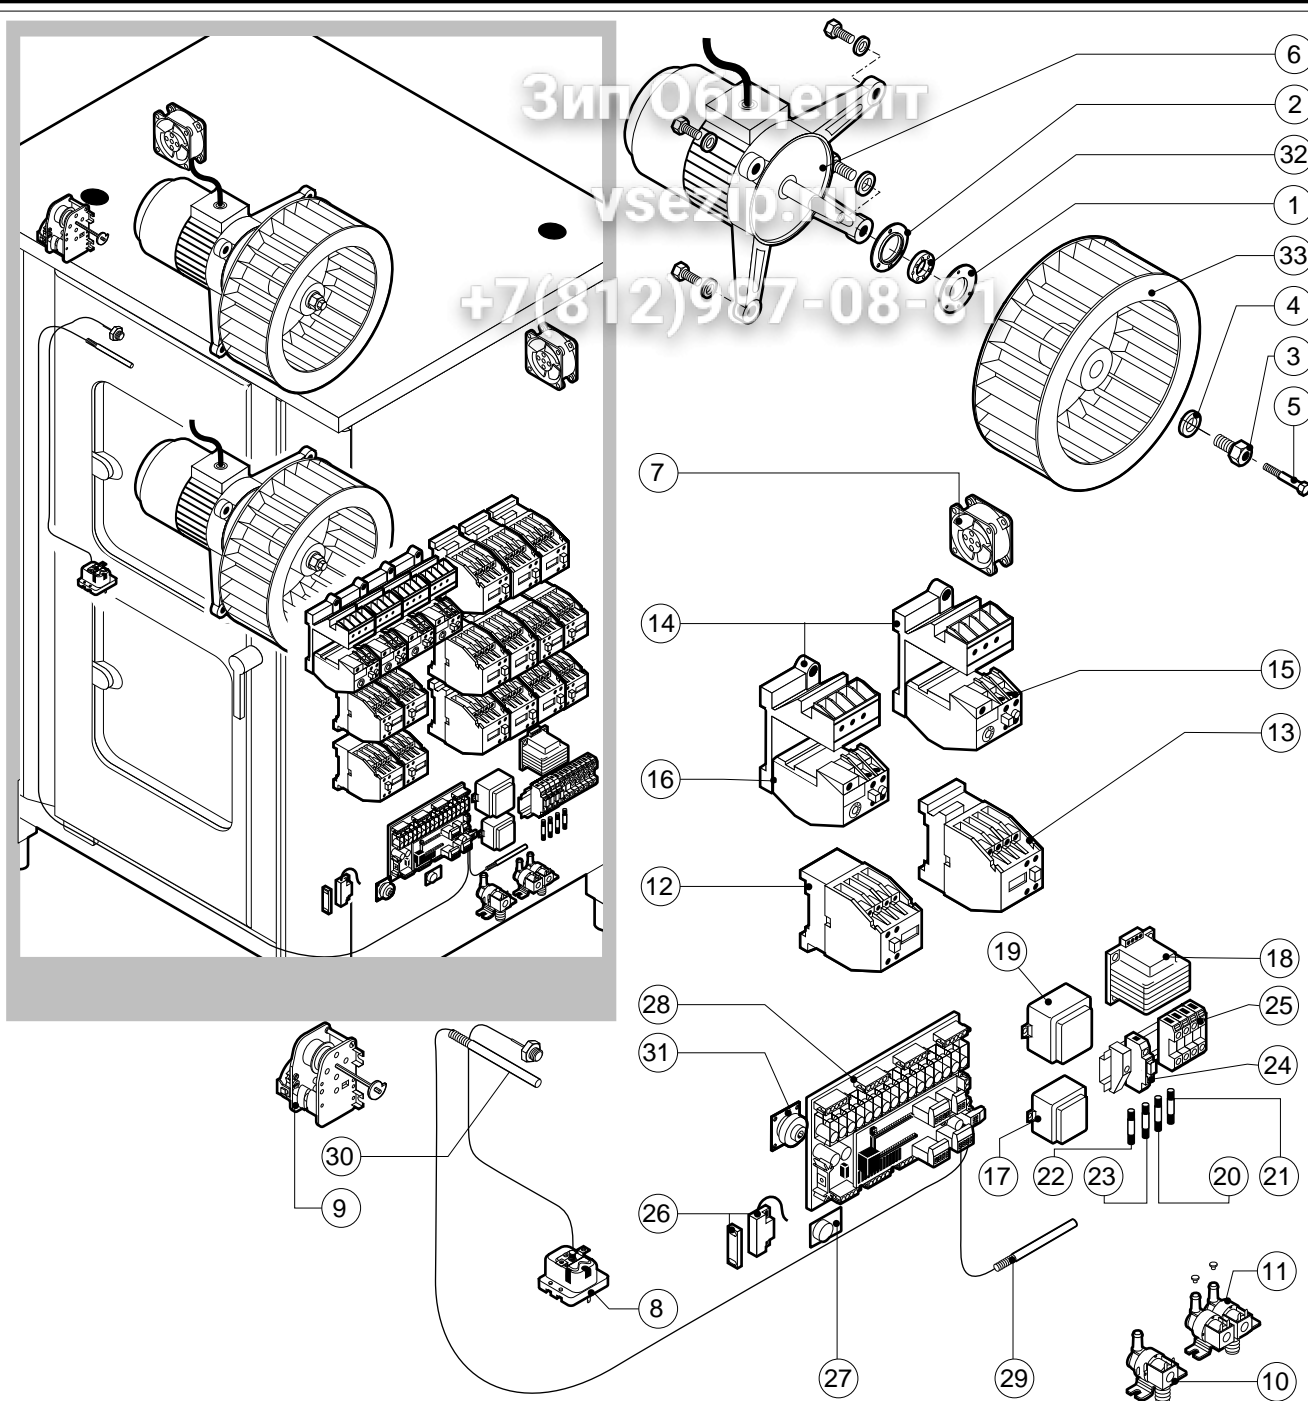

POS.	CODICE	PEZZI	DESCRIZIONE

Зип Обслуживание  
vsezip.ru  
+7(812)987-08-81

POS.	CODICE	PEZZI	DESCRIZIONE
1	R03200970	1	FLANGIA BOCCOLA POSTERIORE
2	R10201330	1	CERNIERA INFERIORE C/FERMO
3	R10202950	1	ASTINA INFERIORE PUNTONI
4	R10202960	1	ASTINA SUPERIORE PUNTONI
5	R10207640	1	PORTA
6	R10207680	2	PIASTRINA SEDE PUNTORE
7	R10208290	1	GUIDA INFERIORE PIOLINO FERMO COPERTURA
8	R10208300	1	GUIDA SUPERIORE PIOLINO FERMO COPERTURA
9	R10208350	1	PROTEZIONE PORTA
10	R10400150	2	PROTEZIONE LAMPADA
11	R10411350	1	SQUADRETTA INFERIORE PUNTONI
12	R10411360	1	SQUADRETTA SUPERIORE PUNTONI
13	R10413290	1	CERNIERA SUPERIORE
14	R10456040	2	CERNIERA INFERIORE PROTEZIONE PORTA
15	R10456050	1	CERNIERA SUPERIORE PROTEZIONE PORTA
16	R10456510	1	CONTROPORTA
17	R58002150	1	PERNO SUPERIORE CERNIERA
18	R58002540	1	CHIAVETTA PER PERNO PORTA
19	R58002550	1	PATTINO FERMO PORTA

POS.	CODICE	PEZZI	DESCRIZIONE
20	R58002560	1	PRESSORE FERMO PORTA
21	R58002570	1	RONDELLA Ø 30/15x3
22	R58003180	1	PERNO MANIGLIA
23	R58003450	1	MANIGLIA
24	R58004050	1	DADO PER PERNO CERNIERA SUPERIORE
25	R58004781	1	GANCIO PERNO MANIGLIA C/NOTTOLO
26	R58006370	1	VITE BLOCCAGGIO PERNO MANIGLIA
27	R61090052	1	VITE STEI M6x16
28	R61100262	1	VITE STCI M8x20
29	R61420021	1	RONDELLA ELASTICA
30	R61620091	16	MOLLA A TAZZA Ø 14/6.4
31	R65270020	2	LAMPADA ALOGENA 20W 12V G4
32	R65270400	2	PORTALAMPADA PER LAMPADA ALOGENA
33	R69015050	1	MANIGLIA COMPLETA
34	R70040200	4	GUARNIZIONE CRISTALLO
35	R70040800	2	GUARNIZIONE COPRILAMPADA
36	R70042050	1	GUARNIZIONE PORTA
37	R71030120	2	CRISTALLO PORTA