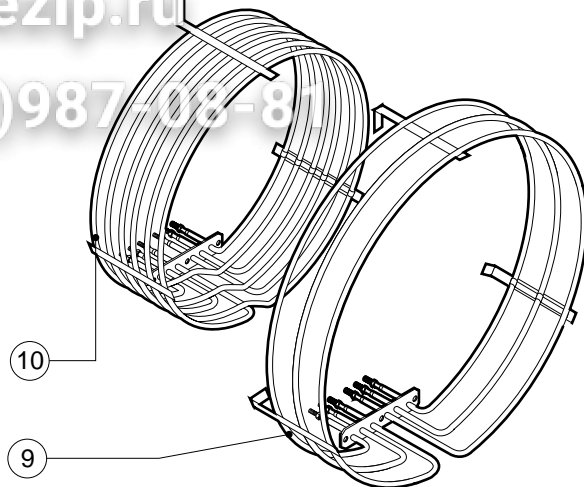

Зип Общепит

vsezip.ru

+7(812)987-08-81

POS.	CODICE	PEZZI	DESCRIZIONE
1	R10100140	1	TAPPO SFIATO COMPLETO
2	R10201720	1	FILTRO DI SCARICO
3	R58003390	1	ATTACCO PRESSOSTATO
4	R58006080	1	UGELLO CONDESAZIONE Ø 2
5	R61630011	8	FASCETTE ZINCATE 12-22/9
6	R61630021	2	FASCETTE ZINCATE 30-45/9
7	R61630041	4	FASCETTE ZINCATE 70-90/9
8	R63070050	1	PRESSOSTATO 1/8" 0.5-0.35 BAR
9	R65011210	2	RESISTENZA CAMERA 9000W
10	R65011310	2	RESISTENZA CAMERA 15000W
11	R70060010	2	MANICOTTO SILICONE Ø 30
12	R70060020	1	GUARNIZIONE TAPPO SFIATO
13	R70060060	1	MANICOTTO SILICONE Ø 15

POS.	CODICE	PEZZI	DESCRIZIONE