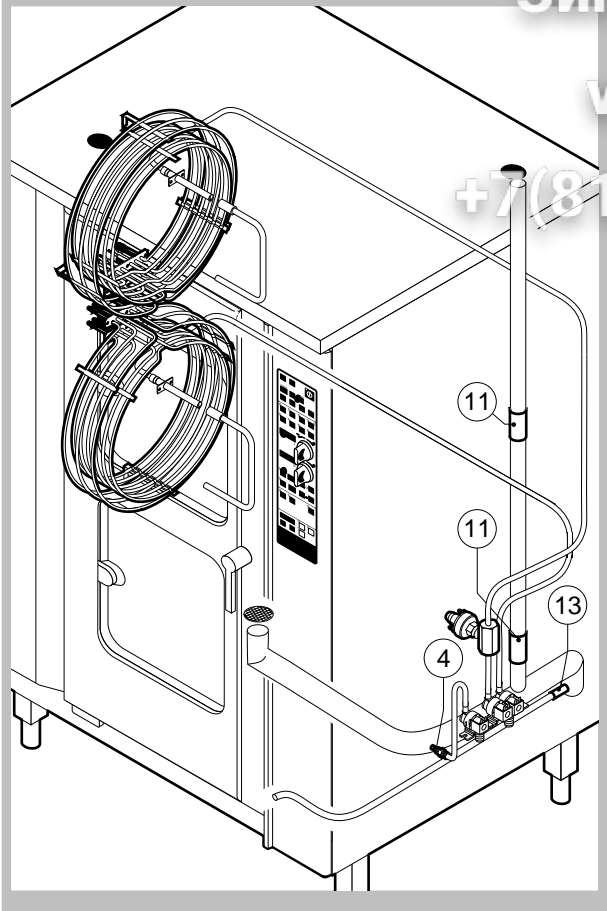

Зип Общепит

vsezip.ru

+7(812)987-08-81

POS.	CODICE	PEZZI	DESCRIZIONE
1	R10100140	1	TAPPO SFIATO COMPLETO
2	R10201720	1	FILTRO DI SCARICO
3	R58003390	1	ATTACCO PRESSOSTATO
4	R58006080	1	UGELLO CONDESAZIONE Ø 2
5	R61630011	8	FASCETTE ZINCATE 12-22/9
6	R61630021	2	FASCETTE ZINCATE 30-45/9
7	R61630041	4	FASCETTE ZINCATE 70-90/9
8	R63070050	1	PRESSOSTATO 1/8" 0.5-0.35 BAR
9	R65011210	2	RESISTENZA CAMERA 9000W
10	R65011310	2	RESISTENZA CAMERA 15000W
11	R70060010	2	MANICOTTO SILICONE Ø 30
12	R70060020	1	GUARNIZIONE TAPPO SFIATO
13	R70060060	1	MANICOTTO SILICONE Ø 15

POS.	CODICE	PEZZI	DESCRIZIONE