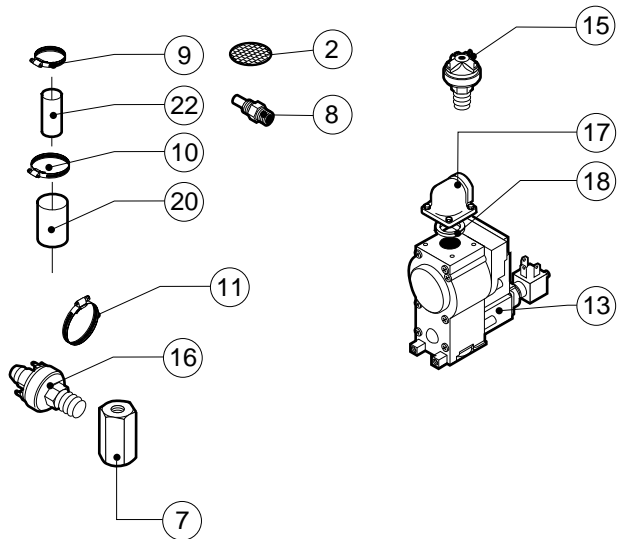

Зип Общепит

vsezip.ru

+7(812)987-08-81

POS.	CODICE	PEZZI	DESCRIZIONE
1	R10100140	1	TAPPO SFIATO COMPLETO
2	R10201710	1	FILTRO DI SCARICO
3	R10202410	1	CAMERA COMBUSTIONE
4	R10202530	1	SUPPORTO BRUCIATORI CAMERA
5	R10406250	1	LASTRA ISOLANTE PROTEZIONE CAMERA
6	R10411650	1	PROTEZIONE INFERIORE BRUCIATORI CAMERA
7	R58003390	1	ATTACCO PRESSOSTATO
8	R58006080	1	UGELLO CONDESAZIONE Ø 2
9	R61630011	10	FASCETTE ZINCATE 12-22/9
10	R61630021	2	FASCETTE ZINCATE 30-45/9
11	R61630041	4	FASCETTE ZINCATE 70-90/9
12	R63016110	1	BRUCIATORE COMPLETO CAMERA
13	R63020010	1	VALVOLA GAS VR4605
14	R63050040	1	CANDELA WR 768G213
15	R63070010	1	PRESSOSTATO PG 901.61
16	R63070050	1	PRESSOSTATO 1/8" 0.5-0.35 BAR
17	R63080020	2	FLANGIA CURVA 1/2"
18	R70010070	2	ANELLO OR
19	R70030090	2	GUARNIZIONE 228/6

POS.	CODICE	PEZZI	DESCRIZIONE
20	R70060010	2	MANICOTTO SILICONE Ø 30
21	R70060020	1	GUARNIZIONE TAPPO SFIATO
22	R70060060	2	MANICOTTO SILICONE Ø 15
X		2	UGELLI (Vedi manuale operativo)