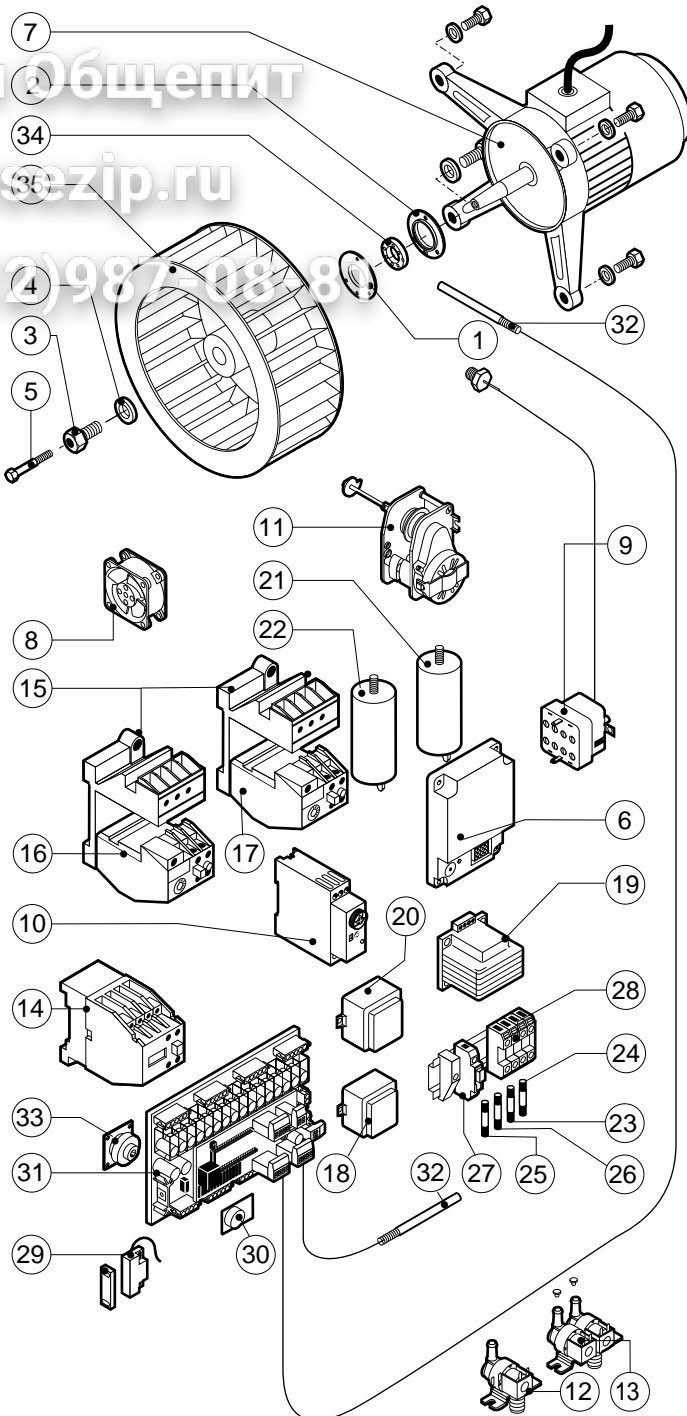

POS.	CODICE	PEZZI	DESCRIZIONE
1	R10104270	1	PORTA COMPLETA
2	R10104970	1	KIT CRUSCOTTO
3	R10201600	1	FIANCO SX
4	R10201620	1	FIANCO DX
5	R10201630	1	SCHIENA
6	R10206260	1	COPERCHIO
7	R10206480	2	PROLUNGA SPRUZZATORE
8	R10206540	2	RACCORDO SPRUZZATORE
9	R10207281	1	KIT DEFLETTORE
10	R10207521	1	KIT CAMERA COTTURA FORNO
11	R58003100	2	VITE FERMO DEFLETTORE
12	R69070070	4	PIEDINO ACCIAIO INOX 1"1/4x120
13	R70041010	1	GUARNIZIONE FACCIATA FORNO
14	R75300060	2	MASCHERINA VENTILATORE Ø 270

POS.	CODICE	PEZZI	DESCRIZIONE

POS.	CODICE	PEZZI	DESCRIZIONE
1	R03200970	1	FLANGIA BOCCOLA POSTERIORE
2	R10201290	1	CERNIERA SUPERIORE
3	R10201330	1	CERNIERA INFERIORE C/FERMO
4	R10202950	1	ASTINA INFERIORE PUNTONI
5	R10202960	1	ASTINA SUPERIORE PUNTONI
6	R10207630	1	PORTA
7	R10207680	2	PIASTRINA SEDE PUNTORE
8	R10208290	1	GUIDA INFERIORE PIOLINO FERMO COPERTURA
9	R10208300	1	GUIDA SUPERIORE PIOLINO FERMO COPERTURA
10	R10208340	1	PROTEZIONE PORTA
11	R10400150	2	PROTEZIONE LAMPADA
12	R10410770	1	CONTROPORTA
13	R10411350	1	SQUADRETTA INFERIORE PUNTONI
14	R10411360	1	SQUADRETTA SUPERIORE PUNTONI
15	R10456040	2	CERNIERA INFERIORE PROTEZIONE PORTA
16	R10456050	1	CERNIERA SUPERIORE PROTEZIONE PORTA
17	R58002150	1	PERNO SUPERIORE CERNIERA
18	R58002540	1	CHIAVETTA PER PERNO PORTA
19	R58002550	1	PATTINO FERMO PORTA

POS.	CODICE	PEZZI	DESCRIZIONE
20	R58002560	1	PRESSORE FERMO PORTA
21	R58002570	1	RONDELLA Ø 30/15x3
22	R58003180	1	PERNO MANIGLIA
23	R58003450	1	MANIGLIA
24	R58004050	1	DADO PER PERNO CERNIERA SUPERIORE
25	R58004781	1	GANCIO PERNO MANIGLIA C/NOTTOLO
26	R58006370	1	VITE BLOCCAGGIO PERNO MANIGLIA
27	R61090052	1	VITE STEI M6x16
28	R61100262	1	VITE STCI M8x20
29	R61420021	1	RONDELLA ELASTICA
30	R61620091	16	MOLLA A TAZZA Ø 14/6.4
31	R65270020	2	LAMPADA ALOGENA 20W 12V G4
32	R65270400	2	PORTALAMPADA PER LAMPADA ALOGENA
33	R69015050	1	MANIGLIA COMPLETA
34	R70040200	4	GUARNIZIONE CRISTALLO
35	R70040800	2	GUARNIZIONE COPRILAMPADA
36	R70042040	1	GUARNIZIONE PORTA
37	R71030120	2	CRISTALLO PORTA