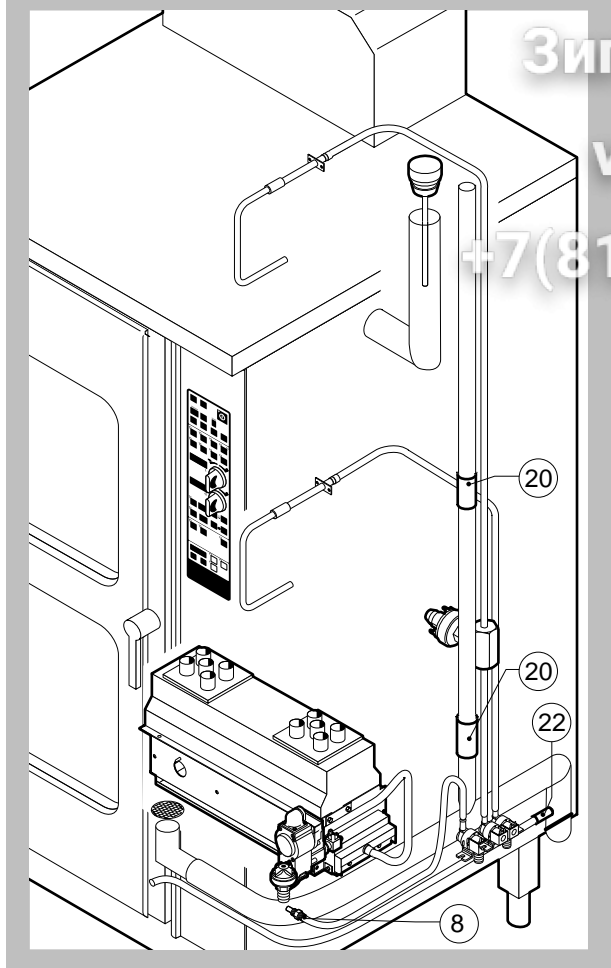

Зип Общепит

vsezip.ru

+7(812)987-08-81

POS.	CODICE	PEZZI	DESCRIZIONE
1	R10100140	1	TAPPO SFIATO COMPLETO
2	R10201710	1	FILTRO DI SCARICO
3	R10202410	1	CAMERA COMBUSTIONE
4	R10202530	1	SUPPORTO BRUCIATORI CAMERA
5	R10406250	1	LASTRA ISOLANTE PROTEZIONE CAMERA
6	R10411650	1	PROTEZIONE INFERIORE BRUCIATORI CAMERA
7	R58003390	1	ATTACCO PRESSOSTATO
8	R58006080	1	UGELLO CONDESAZIONE Ø 2
9	R61630011	10	FASCETTE ZINCATE 12-22/9
10	R61630021	2	FASCETTE ZINCATE 30-45/9
11	R61630041	4	FASCETTE ZINCATE 70-90/9
12	R63016110	1	BRUCIATORE COMPLETO CAMERA
13	R63020010	1	VALVOLA GAS VR4605
14	R63050040	1	CANDELA WR 768G213
15	R63070010	1	PRESSOSTATO PG 901.61
16	R63070050	1	PRESSOSTATO 1/8" 0.5-0.35 BAR
17	R63080020	2	FLANGIA CURVA 1/2"
18	R70010070	2	ANELLO OR
19	R70030090	2	GUARNIZIONE 228/6

POS.	CODICE	PEZZI	DESCRIZIONE
20	R70060010	2	MANICOTTO SILICONE Ø 30
21	R70060020	1	GUARNIZIONE TAPPO SFIATO
22	R70060060	2	MANICOTTO SILICONE Ø 15
X		2	UGELLI (Vedi manuale operativo)