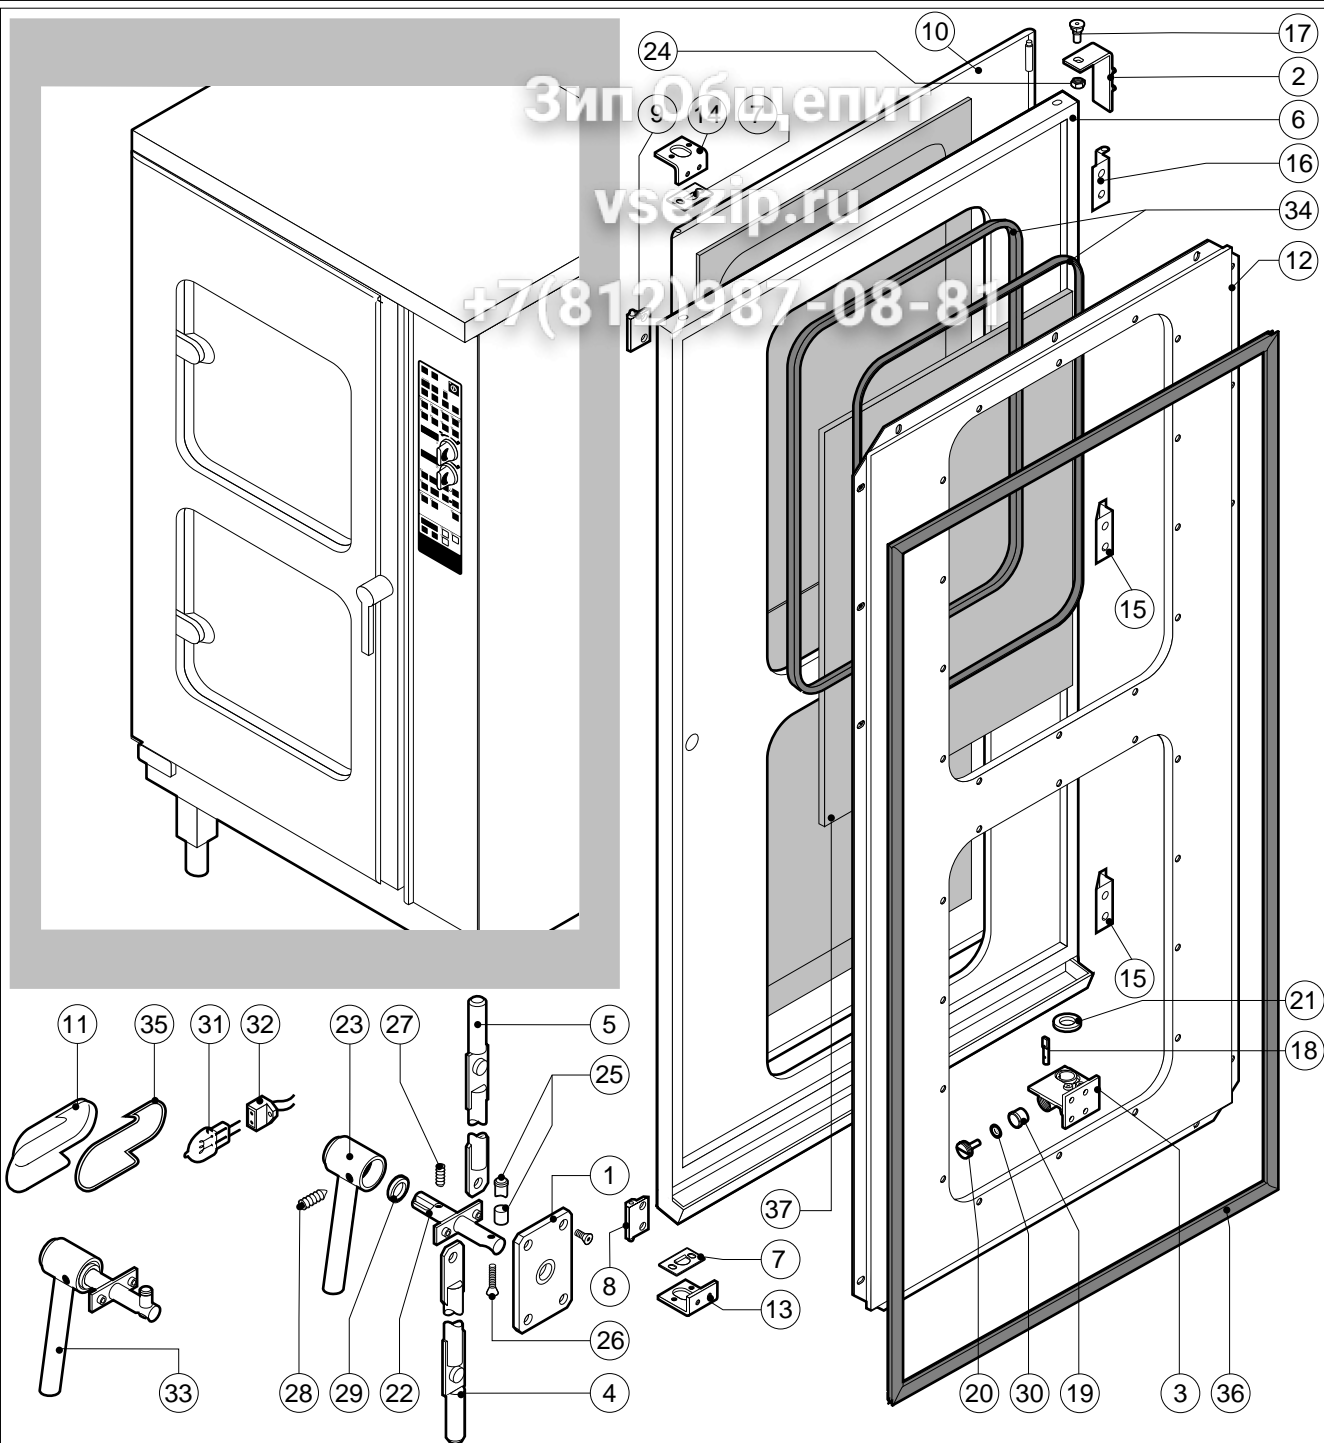

POS.	CODICE	PEZZI	DESCRIZIONE
1	R10104270	1	PORTA COMPLETA
2	R10104970	1	KIT CRUSCOTTO
3	R10201600	1	FIANCO SX
4	R10201620	1	FIANCO DX
5	R10201630	1	SCHIENA
6	R10206260	1	COPERCHIO
7	R10206480	2	PROLUNGA SPRUZZATORE
8	R10206540	2	RACCORDO SPRUZZATORE
9	R10207281	1	KIT DEFLETTORE
10	R10207521	1	KIT CAMERA COTTURA FORNO
11	R58003100	2	VITE FERMO DEFLETTORE
12	R69070070	4	PIEDINO ACCIAIO INOX 1"1/4x120
13	R70041010	1	GUARNIZIONE FACCIATA FORNO
14	R75300060	2	MASCHERINA VENTILATORE Ø 270

POS.	CODICE	PEZZI	DESCRIZIONE

POS.	CODICE	PEZZI	DESCRIZIONE
1	R03200970	1	FLANGIA BOCCOLA POSTERIORE
2	R10201290	1	CERNIERA SUPERIORE
3	R10201330	1	CERNIERA INFERIORE C/FERMO
4	R10202950	1	ASTINA INFERIORE PUNTONI
5	R10202960	1	ASTINA SUPERIORE PUNTONI
6	R10207630	1	PORTA
7	R10207680	2	PIASTRINA SEDE PUNTORE
8	R10208290	1	GUIDA INFERIORE PIOLINO FERMO COPERTURA
9	R10208300	1	GUIDA SUPERIORE PIOLINO FERMO COPERTURA
10	R10208340	1	PROTEZIONE PORTA
11	R10400150	2	PROTEZIONE LAMPADA
12	R10410770	1	CONTROPORTA
13	R10411350	1	SQUADRETTA INFERIORE PUNTONI
14	R10411360	1	SQUADRETTA SUPERIORE PUNTONI
15	R10456040	2	CERNIERA INFERIORE PROTEZIONE PORTA
16	R10456050	1	CERNIERA SUPERIORE PROTEZIONE PORTA
17	R58002150	1	PERNO SUPERIORE CERNIERA
18	R58002540	1	CHIAVETTA PER PERNO PORTA
19	R58002550	1	PATTINO FERMO PORTA

POS.	CODICE	PEZZI	DESCRIZIONE
20	R58002560	1	PRESSORE FERMO PORTA
21	R58002570	1	RONDELLA Ø 30/15x3
22	R58003180	1	PERNO MANIGLIA
23	R58003450	1	MANIGLIA
24	R58004050	1	DADO PER PERNO CERNIERA SUPERIORE
25	R58004781	1	GANCIO PERNO MANIGLIA C/NOTTOLO
26	R58006370	1	VITE BLOCCAGGIO PERNO MANIGLIA
27	R61090052	1	VITE STEI M6x16
28	R61100262	1	VITE STCI M8x20
29	R61420021	1	RONDELLA ELASTICA
30	R61620091	16	MOLLA A TAZZA Ø 14/6.4
31	R65270020	2	LAMPADA ALOGENA 20W 12V G4
32	R65270400	2	PORTALAMPADA PER LAMPADA ALOGENA
33	R69015050	1	MANIGLIA COMPLETA
34	R70040200	4	GUARNIZIONE CRISTALLO
35	R70040800	2	GUARNIZIONE COPRILAMPADA
36	R70042040	1	GUARNIZIONE PORTA
37	R71030120	2	CRISTALLO PORTA