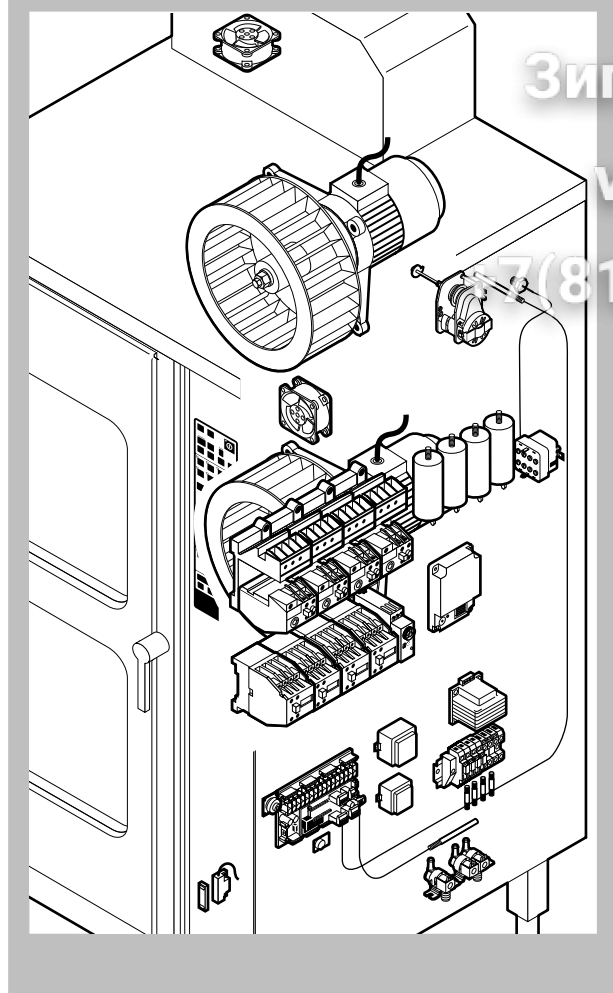

POS.	CODICE	PEZZI	DESCRIZIONE
1	R10104270	1	PORTA COMPLETA
2	R10104970	1	KIT CRUSCOTTO
3	R10201600	1	FIANCO SX
4	R10201620	1	FIANCO DX
5	R10201630	1	SCHIENA
6	R10206260	1	COPERCHIO
7	R10206480	2	PROLUNGA SPRUZZATORE
8	R10206540	2	RACCORDO SPRUZZATORE
9	R10207281	1	KIT DEFLETTORE
10	R10207521	1	KIT CAMERA COTTURA FORNO
11	R58003100	2	VITE FERMO DEFLETTORE
12	R69070070	4	PIEDINO ACCIAIO INOX 1"1/4x120
13	R70041010	1	GUARNIZIONE FACCIATA FORNO
14	R75300060	2	MASCHERINA VENTILATORE Ø 270

POS.	CODICE	PEZZI	DESCRIZIONE

POS.	CODICE	PEZZI	DESCRIZIONE
1	R03200970	1	FLANGIA BOCCOLA POSTERIORE
2	R10201290	1	CERNIERA SUPERIORE
3	R10201330	1	CERNIERA INFERIORE C/FERMO
4	R10202950	1	ASTINA INFERIORE PUNTONI
5	R10202960	1	ASTINA SUPERIORE PUNTONI
6	R10207630	1	PORTA
7	R10207680	2	PIASTRINA SEDE PUNTORE
8	R10208290	1	GUIDA INFERIORE PIOLINO FERMO COPERTURA
9	R10208300	1	GUIDA SUPERIORE PIOLINO FERMO COPERTURA
10	R10208340	1	PROTEZIONE PORTA
11	R10400150	2	PROTEZIONE LAMPADA
12	R10410770	1	CONTROPORTA
13	R10411350	1	SQUADRETTA INFERIORE PUNTONI
14	R10411360	1	SQUADRETTA SUPERIORE PUNTONI
15	R10456040	2	CERNIERA INFERIORE PROTEZIONE PORTA
16	R10456050	1	CERNIERA SUPERIORE PROTEZIONE PORTA
17	R58002150	1	PERNO SUPERIORE CERNIERA
18	R58002540	1	CHIAVETTA PER PERNO PORTA
19	R58002550	1	PATTINO FERMO PORTA

POS.	CODICE	PEZZI	DESCRIZIONE
20	R58002560	1	PRESSORE FERMO PORTA
21	R58002570	1	RONDELLA Ø 30/15x3
22	R58003180	1	PERNO MANIGLIA
23	R58003450	1	MANIGLIA
24	R58004050	1	DADO PER PERNO CERNIERA SUPERIORE
25	R58004781	1	GANCIO PERNO MANIGLIA C/NOTTOLO
26	R58006370	1	VITE BLOCCAGGIO PERNO MANIGLIA
27	R61090052	1	VITE STEI M6x16
28	R61100262	1	VITE STCI M8x20
29	R61420021	1	RONDELLA ELASTICA
30	R61620091	16	MOLLA A TAZZA Ø 14/6.4
31	R65270020	2	LAMPADA ALOGENA 20W 12V G4
32	R65270400	2	PORTALAMPADA PER LAMPADA ALOGENA
33	R69015050	1	MANIGLIA COMPLETA
34	R70040200	4	GUARNIZIONE CRISTALLO
35	R70040800	2	GUARNIZIONE COPRILAMPADA
36	R70042040	1	GUARNIZIONE PORTA
37	R71030120	2	CRISTALLO PORTA