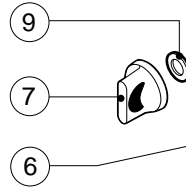

016.40.004.3495.200997 DONADINI & C

Зип Ощепит

vsezip.ru

+7(812)987-08-84

10