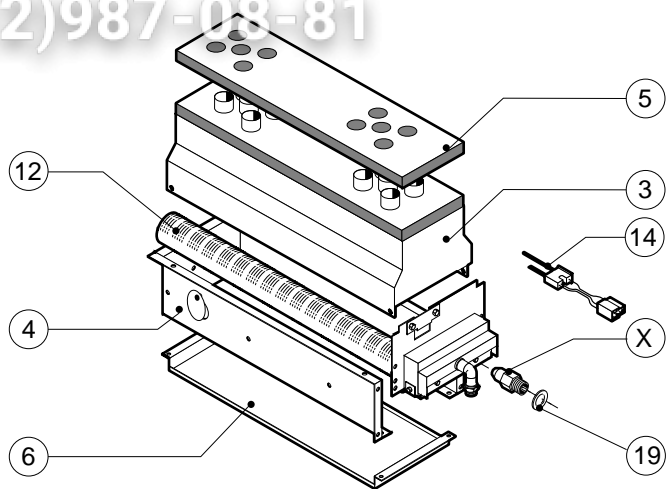

Зип Общепит

vsezip.ru

+7(812)987-08-81

POS.	CODICE	PEZZI	DESCRIZIONE
1	R10100140	1	TAPPO SFIATO COMPLETO
2	R10201710	1	FILTRO DI SCARICO
3	R10202410	1	CAMERA COMBUSTIONE
4	R10202530	1	SUPPORTO BRUCIATORI CAMERA
5	R10406250	1	LASTRA ISOLANTE PROTEZIONE CAMERA
6	R10411650	1	PROTEZIONE INFERIORE BRUCIATORI CAMERA
7	R58003390	1	ATTACCO PRESSOSTATO
8	R58006080	1	UGELLO CONDESAZIONE Ø 2
9	R61630011	10	FASCETTE ZINCATE 12-22/9
10	R61630021	2	FASCETTE ZINCATE 30-45/9
11	R61630041	4	FASCETTE ZINCATE 70-90/9
12	R63016110	1	BRUCIATORE COMPLETO CAMERA
13	R63020010	1	VALVOLA GAS VR4605
14	R63050040	1	CANDELA WR 768G213
15	R63070010	1	PRESSOSTATO PG 901.61
16	R63070050	1	PRESSOSTATO 1/8" 0.5-0.35 BAR
17	R63080020	2	FLANGIA CURVA 1/2"
18	R70010070	2	ANELLO OR
19	R70030090	2	GUARNIZIONE 228/6

POS.	CODICE	PEZZI	DESCRIZIONE
20	R70060010	2	MANICOTTO SILICONE Ø 30
21	R70060020	1	GUARNIZIONE TAPPO SFIATO
22	R70060060	2	MANICOTTO SILICONE Ø 15
X		2	UGELLI (Vedi manuale operativo)