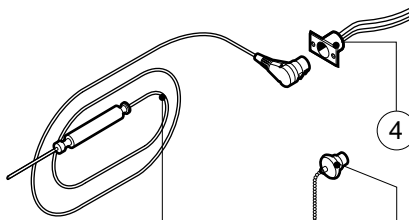

POS.	CODICE	PEZZI	DESCRIZIONE
20	R70060010	2	MANICOTTO SILICONE Ø 30
21	R70060020	1	GUARNIZIONE TAPPO SFIATO
22	R70060060	2	MANICOTTO SILICONE Ø 15
X		2	UGELLI (Vedi manuale operativo)

016.40.004.3495.200997 DONADINI & C

Зип Ощепит

vsezip.ru

+7(812)987-08-84

10

3

4

5

POS.	CODICE	PEZZI	DESCRIZIONE
1	R10205120	2	SUPPORTO MOLLA
2	R65300710	1	SCHEDA TASTIERA
3	R65320900	1	SONDA SPILLONE
4	R65320920	1	CONNETTORE FEMMINA PER Sonda SPILLONE
5	R65321020	1	TAPPO TEFLON PER CONNETTORE FEMMINA
6	R67010950	1	TARGA LAINOX
7	R69030150	2	KIT MANOPOLA
8	R70040850	1	GUARNIZIONE CRUSCOTTO
9	R70050020	4	GUARNIZIONE MANOPOLA
10	R86020420	1	VALIGETTA Sonda AL CUORE