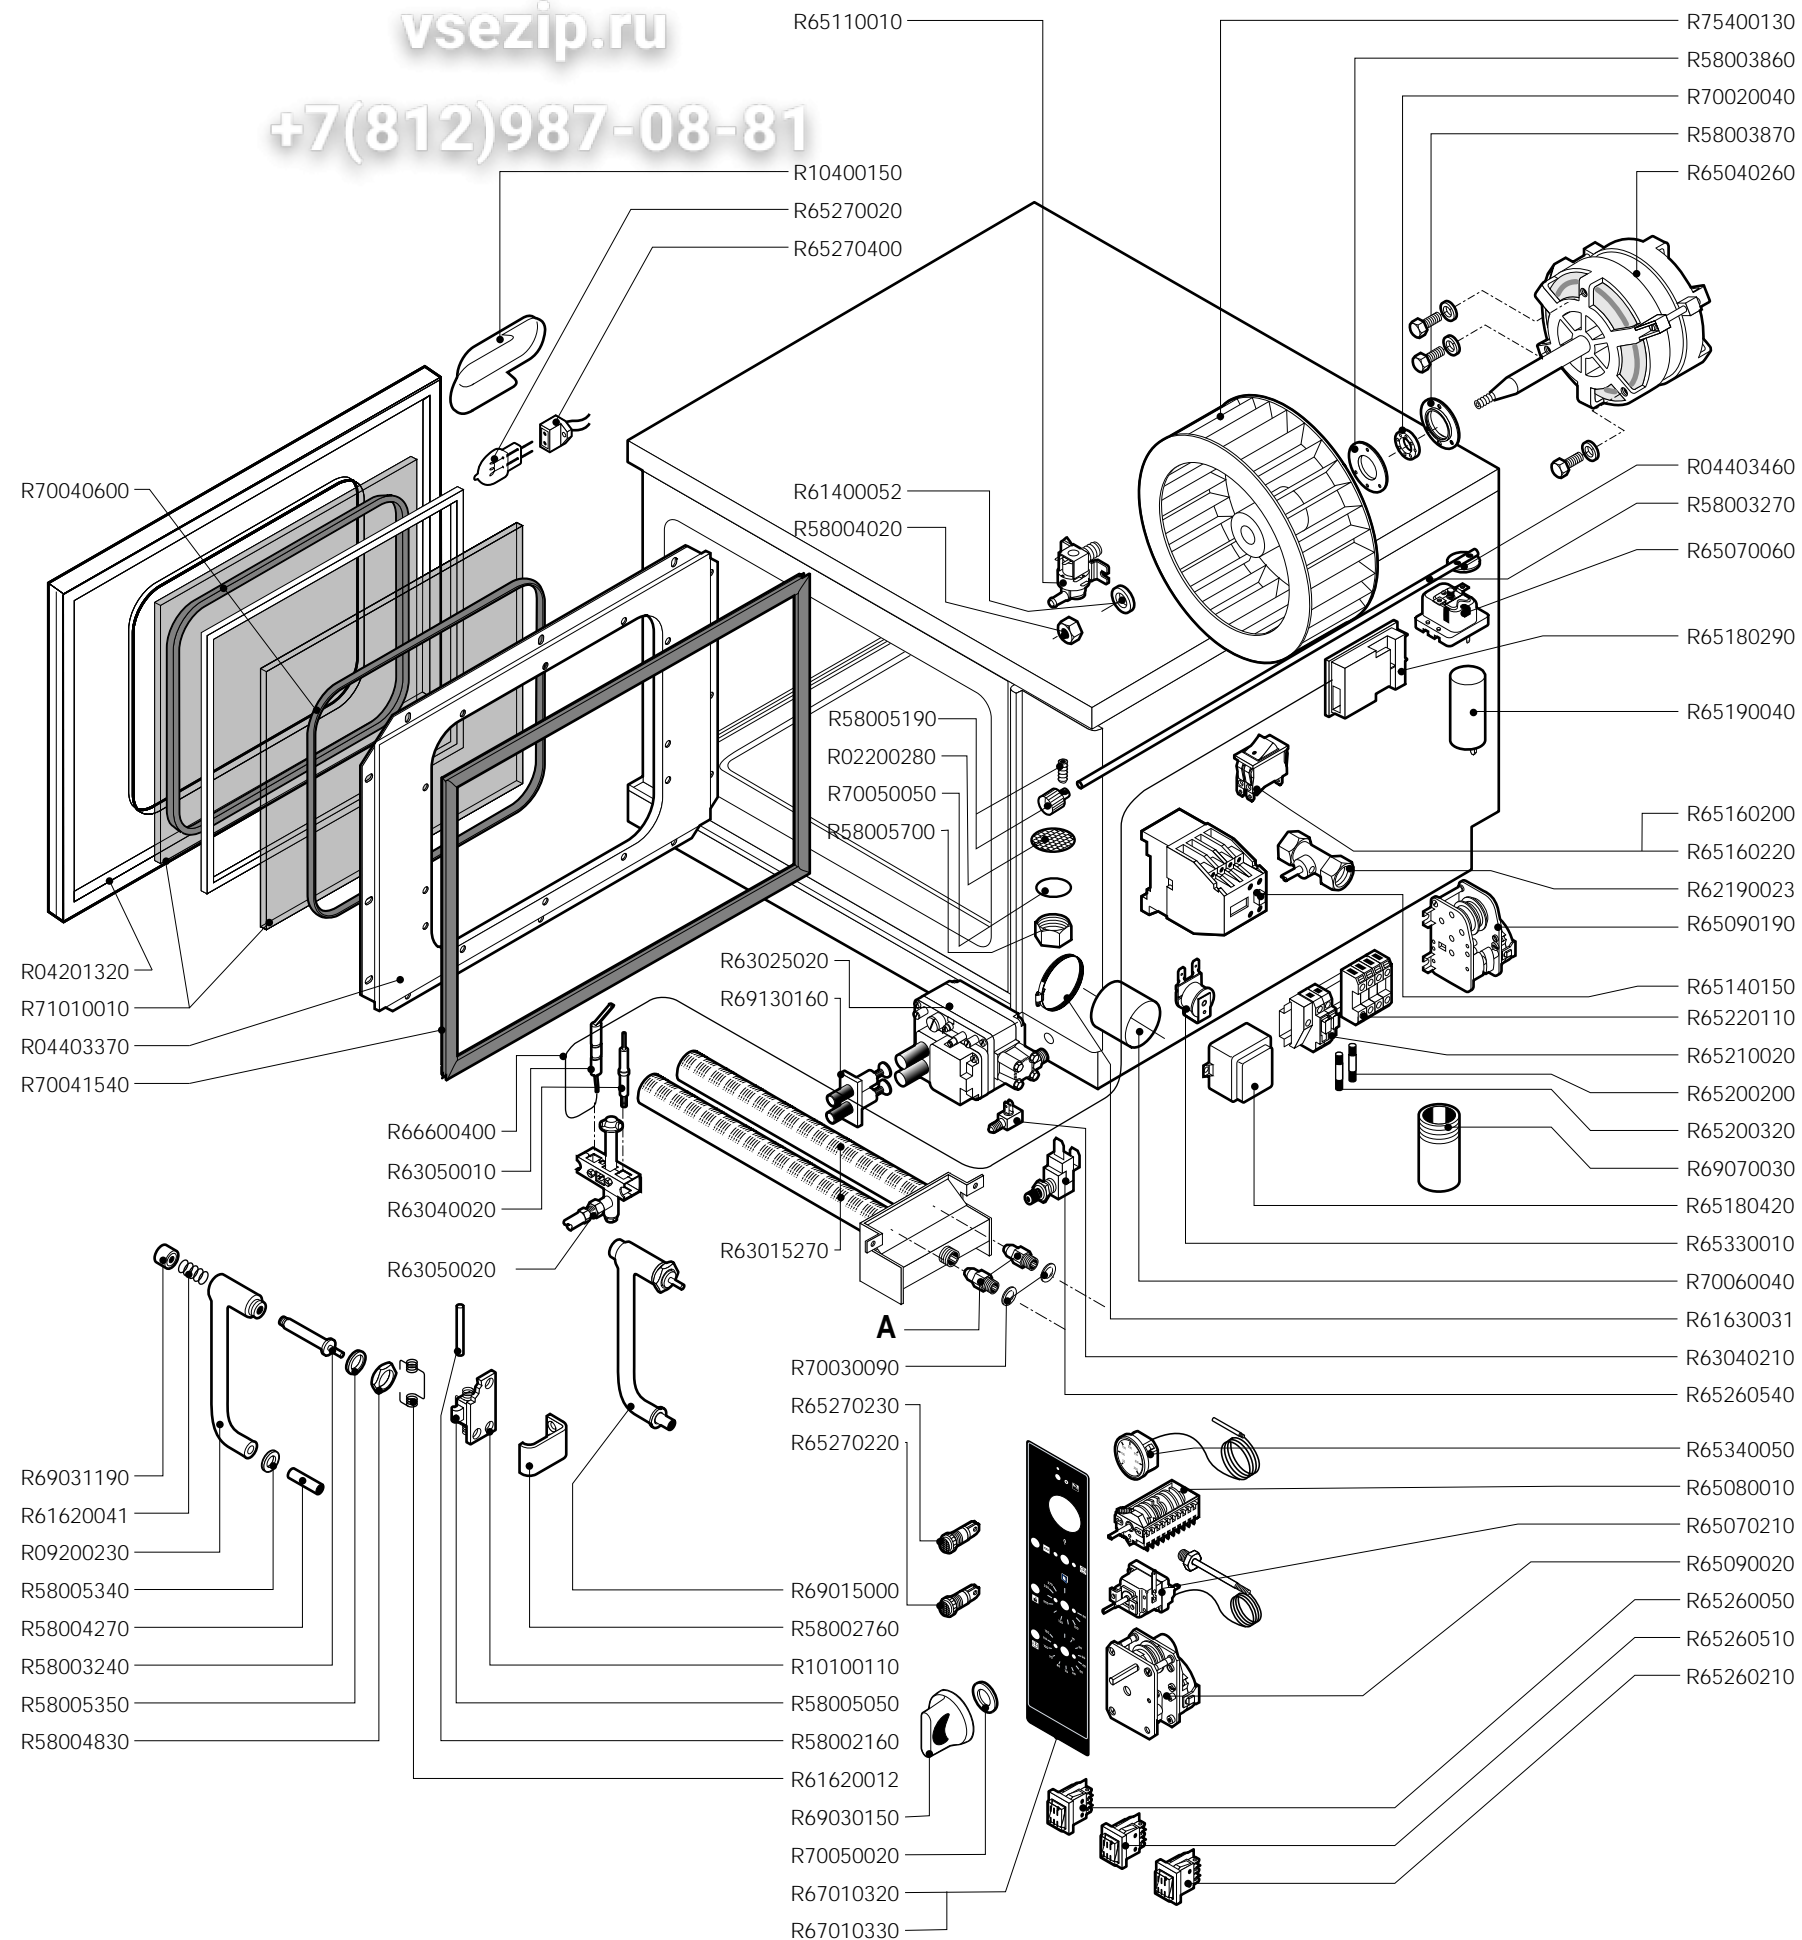

## FORNO FG 105 / PG 040 - 3N AC 400 V

CODICE	PEZZI		DESCRIZIONE
	M	X	
R02200280	1	1	FILTRO SCARICO
R04201320	1	1	PORTA
R04403370	1	1	CONTROPORTA
R04403460	1	1	DISCO SFIATO Ø 46
R09200230	1	1	IMPUGNATURA MANIGLIA
R10100110	1	1	FLANGIA NASELLO MANIGLIA COMPLETA
R10400150	0	1	PROTEZIONE LAMPADA
R58002160	1	1	PERNO NASELLO MANIGLIA
R58002760	1	1	AGGANCIO NASELLO MANIGLIA
R58003240	1	1	ASTA PULSANTE MANIGLIA
R58003270	1	1	ASTA SFIATO
R58003860	1	1	FLANGIA GUARNIZIONE MOTORE
R58003870	1	1	CONTROFLANGIA GUARNIZIONE MOTORE
R58004020	1	1	DADO FISSAGGIO VENTOLA M/10 SX
R58004270	1	1	DISTANZIALE MANIGLIA
R58004830	1	1	GHIERA M 18x1
R58005050	1	1	NASELLO MANIGLIA
R58005190	1	1	PEMELLO SFIATO
R58005340	1	1	RONDELLA ISOLANTE INFERIORE MANIGLIA
R58005350	1	1	RONDELLA ISOLANTE SUPERIORE MANIGLIA
R58005700	1	1	TAPPO SCARICO CAMERA
R61400052	1	1	ROSETTA A2 Ø 21/10.5
R61620012	1	1	MOLLA PER NASELLO MANIGLIA
R61620041	1	1	MOLLA PULSANTE MANIGLIA
R61630031	2	2	FASCETTE ZINC.40-60/9
R62190023	1	1	RUBINETTO A SFERA
R63015270	1	1	BRUCIATORE
R63025020	1	1	VALVOLA GAS
R63040020	1	1	TERMOCOPPIA
R63040210	1	1	RACCORDO TERMOCOPPIA
R63050010	1	1	CANDELA PIEZO
R63050020	1	1	PILOTA
R65040260	1	1	MOTORE HP 0.5/0.1
R65070060	1	1	KIT TERMOSTATO SICUREZZA CAMERA
R65070210	1	1	KIT TERMOSTATO 50/270 °C
R65080010	1	1	COMMUTATORE
R65090020	1	1	PROGRAMMATORE
R65090190	1	1	INVERSORE CICLICO 8'
R65110010	1	1	ELETTROVALVOLA SINGOLA 220V 50HZ
R65140150	1	3	TELERUTTORE 3TF4011-OAUO 240V
R65160200	0	1	TERMICO BIPOLARE 0.7A
R65160220	1	1	TERMICO BIPOLARE 2.5A
R65180290	1	1	TRASFORMATORE DI ACCENSIONE
R65180420	0	1	TRASFORMATORE 20VA
R65190040	1	1	CONDENSATORE
R65200200	1	1	FUSIBILE 2A
R65200320	0	1	FUSIBILE 0.2A (T)
R65200320	0	1	FUSIBILE 0.2A (T)
R69070030	1	2	PORTAFUSIBILE BARRA DIN
R65180420	1	1	MORSETTIERA
R65260050	0	1	INTERRUTTORE
R65260210	0	1	DEVIATORE BIPOLARE
R65260510	1	1	PULSANTE
R65260540	1	1	MICRO PORTA
R65270020	0	1	LAMPADA ALOGENA 20W 12V G4
R65270220	2	2	LAMPADA SPIA ARANCIONE
R65270230	1	1	LAMPADA SPIA VERDE
R65270400	0	1	PORTALAMPADA PER LAMP.ALOGENA
R65330010	1	1	SUONERIA
R65340050	1	1	TERMOMETRO
R66600400	1	1	CAVO PER PIEZO
R67010320	1	0	TARGA LAINOX
R67010330	0	1	TARGA LAINOX
R69015000	1	1	MANIGLIA PULSANTE COMPLETA
R69030150	3	3	KIT MANOPOLA
R69031190	1	1	PULSANTE MANIGLIA
R69070030	4	4	PIEDINO ALLUMINIO 1"
R69130160	1	1	FRONTALINO PICCOLO COMPLETO
R70020040	1	1	GUARNIZIONE MOTORE
R70030090	2	2	GUARNIZIONE 228/6
R70040600	2	2	GUARNIZIONE DOPPIO CRISTALLO
R70041540	1	1	GUARNIZIONE PORTA
R70050020	6	6	GUARNIZIONE MANOPOLA
R70050050	1	1	GUARNIZIONE TAPPO SCARICO
R70060040	1	1	MANICOTTO SILICONE Ø 50
R71010010	2	2	CRISTALLO
R75400130	1	1	VENTOLA Ø 180x60/16 50HZ P.D.