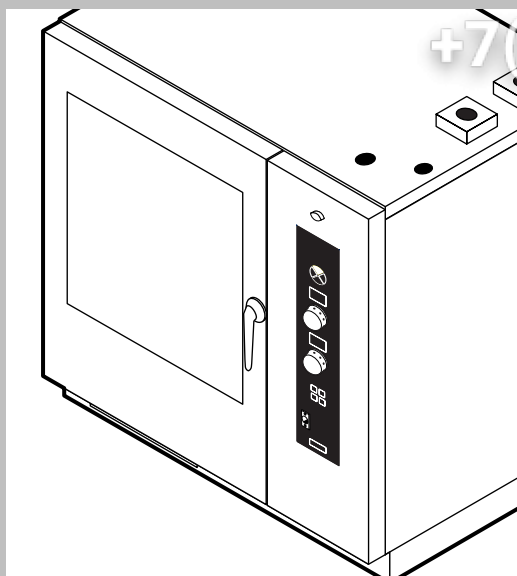

POS.	CODICE	PEZZI	DESCRIZIONE
1	R11101060	1	PORTA COMPLETA
2	R11207920	1	CRUSCOTTO
3	R11201990	1	PROLUNGA SPRUZZATORE
4	R11200380	1	RACCORDO SPRUZZATORE
5	R11203620	1	KIT CAMERA COTTURA FORNO
6	R11203150	1	KIT DEFLETTORE
7	R11415690	1	FIANCO DX
8	R11415700	1	FIANCO SX
9	R11415720	1	SCHIENA
10	R11203760	1	COPERCHIO PER FORNO
11	R11402980	2	PROTEZIONE TUBO SCARICO
12	R58003100	2	VITE FERMO DEFLETTORE
13	R70044120	1	GUARNIZIONE FACCIATA FORNO
14	R75300020	1	MASCHERINA VENTILATORE Ø 120
15	R75300090	1	MASCHERINA VENTILATORE Ø 350
16	R11203180	1	PARATIA DX
17	R11203190	1	PARATIA SX

POS.	CODICE	PEZZI	DESCRIZIONE

Зип-Общепит
vsezip.ru
+7(812)987-08-81

POS.	CODICE	PEZZI	DESCRIZIONE
1	R11101360	1	PORTA
2	R11207360	1	CONTROPORTA
3	R11100140	1	VETRO INTERNO PORTA
4	R58001760	2	CERNIERA FISSA VETRO INTERNO
5	R58001770	2	PERNO CERNIERA VETRO INTERNO
6	R58001780	2	KIT FERMO VETRO INTERNO
7	R11401340	1	PROFILO A "C" SUPERIORE
8	R11401360	1	PROFILO A "C" INFERIORE
9	R11207250	1	CERNIERA INFERIORE
10	R58002520	1	PERNO INFERIORE CERNIERA
11	R11200560	1	CERNIERA SUPERIORE
12	R58002150	1	PERNO SUPERIORE CERNIERA
13	R58004050	2	DADO PER PERNO CERNIERA SUPERIORE
14	R10401710	1	RONDELLA CERNIERA SUPERIORE
15	R70050100	6	TASSELLO BATTUTA VETRO
16	R70044150	1	GUARNIZIONE CRISTALLO
17	R66110320	1	CABLAGGIO LUCI PORTA
18	R11401440	2	CALOTTA LAMPADA
19	R71500150	2	VETRO LAMPADA