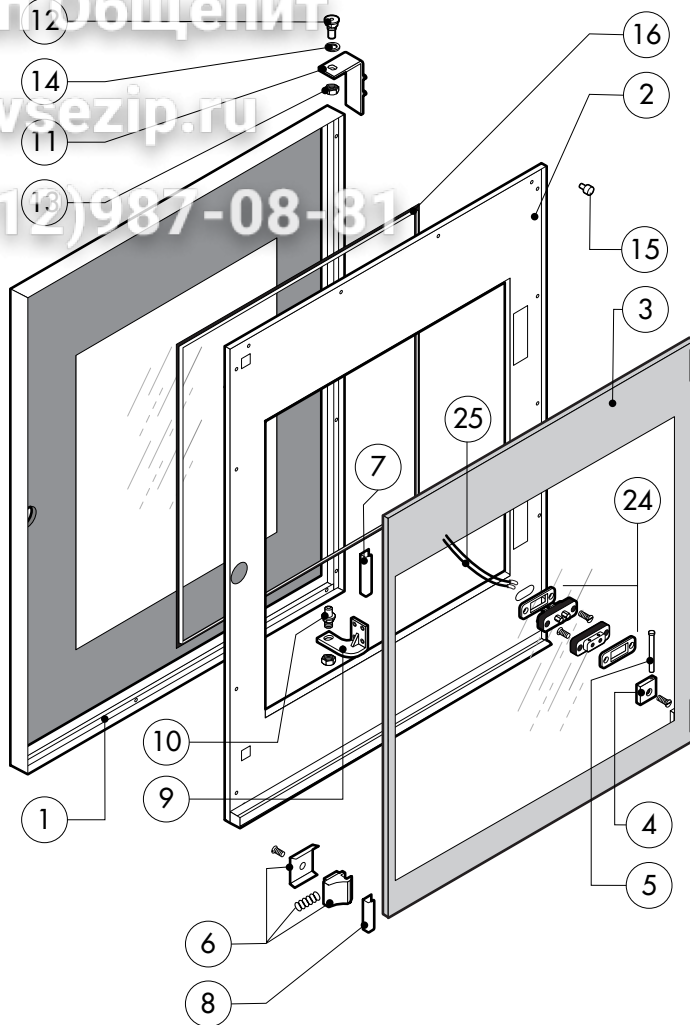

POS.	CODICE	PEZZI	DESCRIZIONE
1	R11101060	1	PORTA COMPLETA
2	R11207920	1	CRUSCOTTO
3	R11201990	1	PROLUNGA SPRUZZATORE
4	R11200380	1	RACCORDO SPRUZZATORE
5	R11203620	1	KIT CAMERA COTTURA FORNO
6	R11203150	1	KIT DEFLETTORE
7	R11415690	1	FIANCO DX
8	R11415700	1	FIANCO SX
9	R11415720	1	SCHIENA
10	R11203760	1	COPERCHIO PER FORNO
11	R11402980	2	PROTEZIONE TUBO SCARICO
12	R58003100	2	VITE FERMO DEFLETTORE
13	R70044120	1	GUARNIZIONE FACCIATA FORNO
14	R75300020	1	MASCHERINA VENTILATORE Ø 120
15	R75300090	1	MASCHERINA VENTILATORE Ø 350
16	R11203180	1	PARATIA DX
17	R11203190	1	PARATIA SX

POS.	CODICE	PEZZI	DESCRIZIONE

Зип-Общепит
vsezip.ru
+7(812)987-08-81

POS.	CODICE	PEZZI	DESCRIZIONE
1	R11101360	1	PORTA
2	R11207360	1	CONTROPORTA
3	R11100140	1	VETRO INTERNO PORTA
4	R58001760	2	CERNIERA FISSA VETRO INTERNO
5	R58001770	2	PERNO CERNIERA VETRO INTERNO
6	R58001780	2	KIT FERMO VETRO INTERNO
7	R11401340	1	PROFILO A "C" SUPERIORE
8	R11401360	1	PROFILO A "C" INFERIORE
9	R11207250	1	CERNIERA INFERIORE
10	R58002520	1	PERNO INFERIORE CERNIERA
11	R11200560	1	CERNIERA SUPERIORE
12	R58002150	1	PERNO SUPERIORE CERNIERA
13	R58004050	2	DADO PER PERNO CERNIERA SUPERIORE
14	R10401710	1	RONDELLA CERNIERA SUPERIORE
15	R70050100	6	TASSELLO BATTUTA VETRO
16	R70044150	1	GUARNIZIONE CRISTALLO
17	R66110320	1	CABLAGGIO LUCI PORTA
18	R11401440	2	CALOTTA LAMPADA
19	R71500150	2	VETRO LAMPADA

POS.	CODICE	PEZZI	DESCRIZIONE
20	R65320010	2	SONDA LIVELLO
21	R70050040	1	GUARNIZIONE TAPPO BOILER
22	R58003760	1	ASTA SFIATO
23	R69010410	1	POMELLO SFIATO
24	R11406870	1	DISCO SFIATO Ø 76
25	R70060010	1	MANICOTTO SILICONE Ø 30
26	R70060080	1	MANICOTTO SILICONE Ø 13
27	R70060040	1	MANICOTTO SILICONE Ø 50
28	R62180082	1	TUBO FLESSIBILE ENTRATA GAS
29	R62090478	5	RACCORDO INTERMEDIO A GOMITO D.10
30	R62090458	1	RACCORDO INTERMEDIO DRITTO D.10
31	R70070050	1	TUBO FLESSIBILE ACQUA PE D.10mm X 7 (MT.3)
32	R58004200	1	DIAFRAMMA (PER VERSIONE GPL)