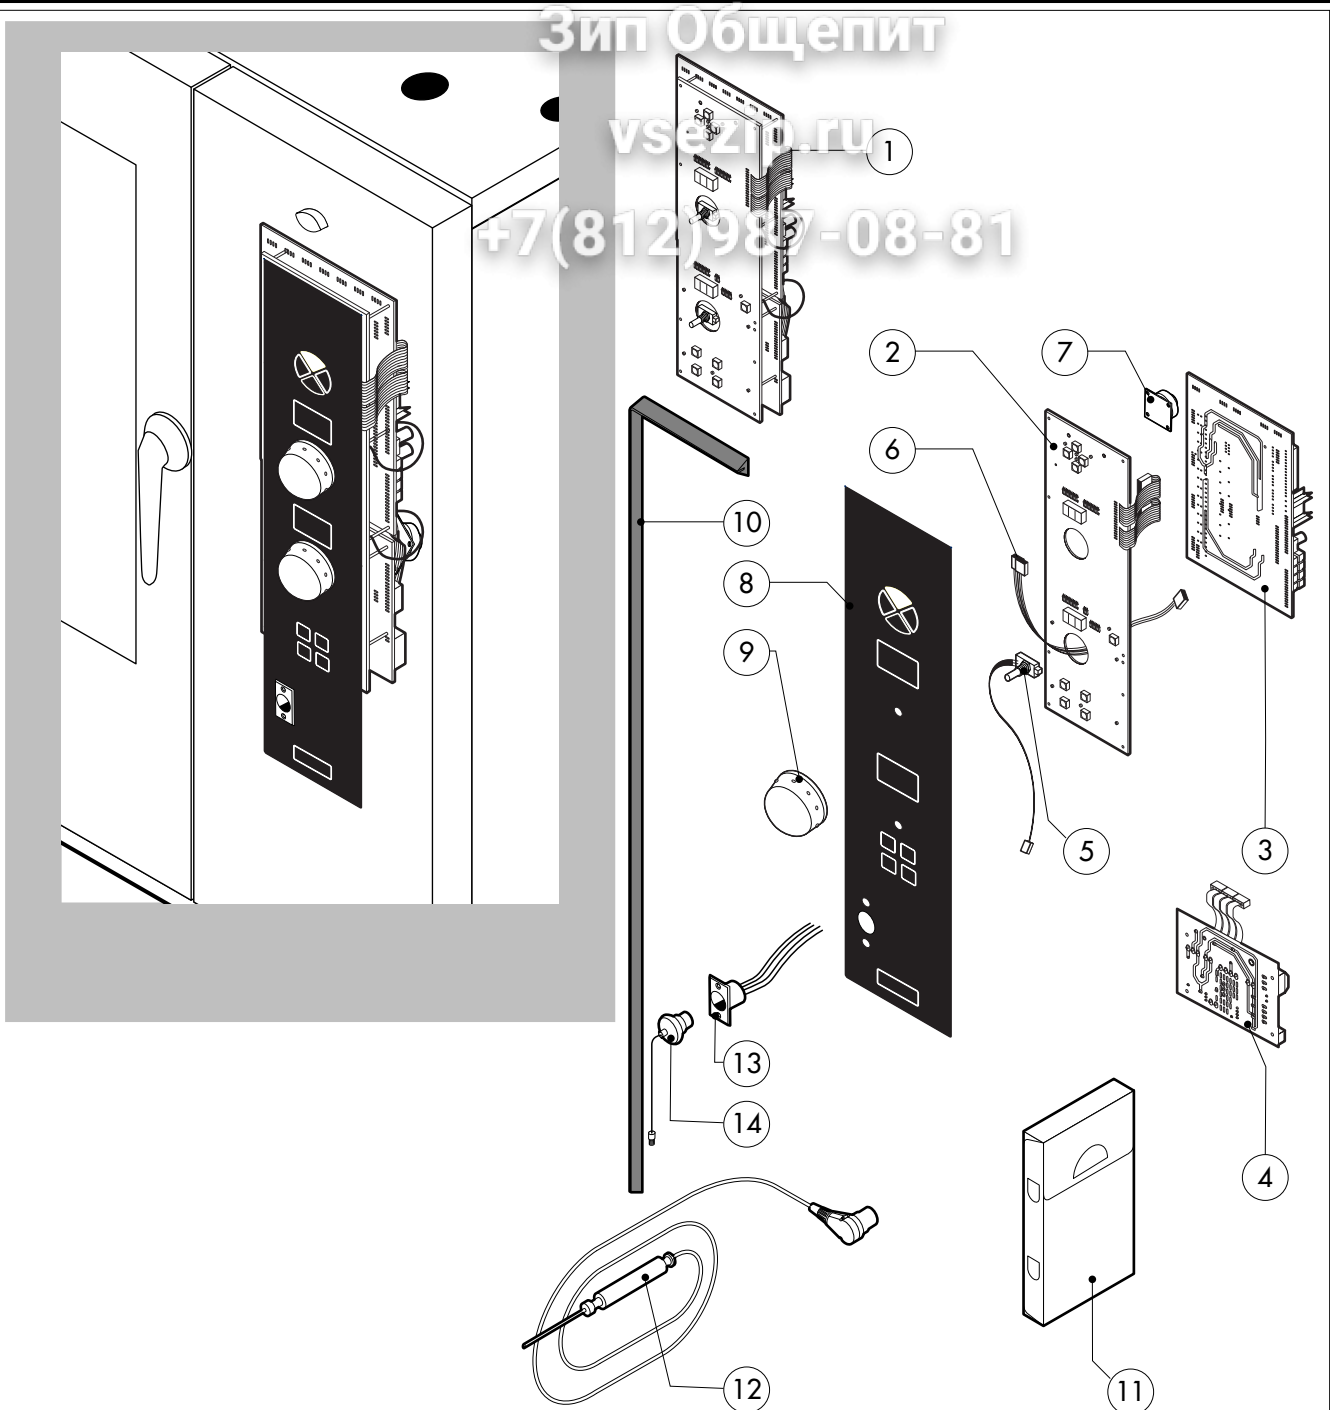

016.40.184.0600 120405 DONADINI srl

POS.	CODICE	PEZZI	DESCRIZIONE
1	R65301310	1	SCHEDA TASTIERA COMPLETA
2	R65301320	1	SCHEDA BASE "D"
3	R65301330	1	SCHEDA TASTIERA "D"
4	R65301480	1	SCHEDA ESPANSIONE "H-P"
5	R65301450	2	ENCODER SCHEDA
6	R65301340	1	FLAT COLLEGAMENTO SCHEDA
7	R65301440	1	SUONERIA SCHEDA
8	R67013090	1	TARGA
9	R69030260	2	MANOPOLA
10	R70044270	1	GUARNIZIONE CRUSCOTTO
11	R86020420	1	VALIGETTA SONDA AL CUORE
12	R65321120	1	SONDA AL CUORE
13	R65320920	1	CONNETTORE FEMMINA PER SONDA AL CUORE
14	R65321020	1	TAPPO TEFLON PER CONNETTORE FEMMINA

POS.	CODICE	PEZZI	DESCRIZIONE