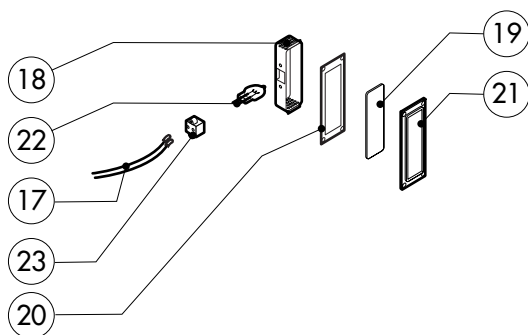

POS.	CODICE	PEZZI	DESCRIZIONE
1	R11101060	1	PORTA COMPLETA
2	R11207920	1	CRUSCOTTO
3	R11201990	1	PROLUNGA SPRUZZATORE
4	R11200380	1	RACCORDO SPRUZZATORE
5	R11203620	1	KIT CAMERA COTTURA FORNO
6	R11203150	1	KIT DEFLETTORE
7	R11415690	1	FIANCO DX
8	R11415700	1	FIANCO SX
9	R11415720	1	SCHIENA
10	R11203760	1	COPERCHIO PER FORNO
11	R11402980	2	PROTEZIONE TUBO SCARICO
12	R58003100	2	VITE FERMO DEFLETTORE
13	R70044120	1	GUARNIZIONE FACCIATA FORNO
14	R75300020	1	MASCHERINA VENTILATORE Ø 120
15	R75300090	1	MASCHERINA VENTILATORE Ø 350
16	R11203180	1	PARATIA DX
17	R11203190	1	PARATIA SX

POS.	CODICE	PEZZI	DESCRIZIONE

Зип-Общепит
vsezip.ru
+7(812)987-08-81

POS.	CODICE	PEZZI	DESCRIZIONE
1	R11101360	1	PORTA
2	R11207360	1	CONTROPORTA
3	R11100140	1	VETRO INTERNO PORTA
4	R58001760	2	CERNIERA FISSA VETRO INTERNO
5	R58001770	2	PERNO CERNIERA VETRO INTERNO
6	R58001780	2	KIT FERMO VETRO INTERNO
7	R11401340	1	PROFILO A "C" SUPERIORE
8	R11401360	1	PROFILO A "C" INFERIORE
9	R11207250	1	CERNIERA INFERIORE
10	R58002520	1	PERNO INFERIORE CERNIERA
11	R11200560	1	CERNIERA SUPERIORE
12	R58002150	1	PERNO SUPERIORE CERNIERA
13	R58004050	2	DADO PER PERNO CERNIERA SUPERIORE
14	R10401710	1	RONDELLA CERNIERA SUPERIORE
15	R70050100	6	TASSELLO BATTUTA VETRO
16	R70044150	1	GUARNIZIONE CRISTALLO
17	R66110320	1	CABLAGGIO LUCI PORTA
18	R11401440	2	CALOTTA LAMPADA
19	R71500150	2	VETRO LAMPADA

POS.	CODICE	PEZZI	DESCRIZIONE
20	R65320010	2	SONDA LIVELLO
21	R70050040	1	GUARNIZIONE TAPPO BOILER
22	R58003760	1	ASTA SFIATO
23	R69010410	1	POMELLO SFIATO
24	R11406870	1	DISCO SFIATO Ø 76
25	R70060010	1	MANICOTTO SILICONE Ø 30
26	R70060080	1	MANICOTTO SILICONE Ø 13
27	R70060040	1	MANICOTTO SILICONE Ø 50
28	R62180082	1	TUBO FLESSIBILE ENTRATA GAS
29	R62090478	5	RACCORDO INTERMEDIO A GOMITO D.10
30	R62090458	1	RACCORDO INTERMEDIO DRITTO D.10
31	R70070050	1	TUBO FLESSIBILE ACQUA PE D.10mm X 7 (MT.3)
32	R58004200	1	DIAFRAMMA (PER VERSIONE GPL)