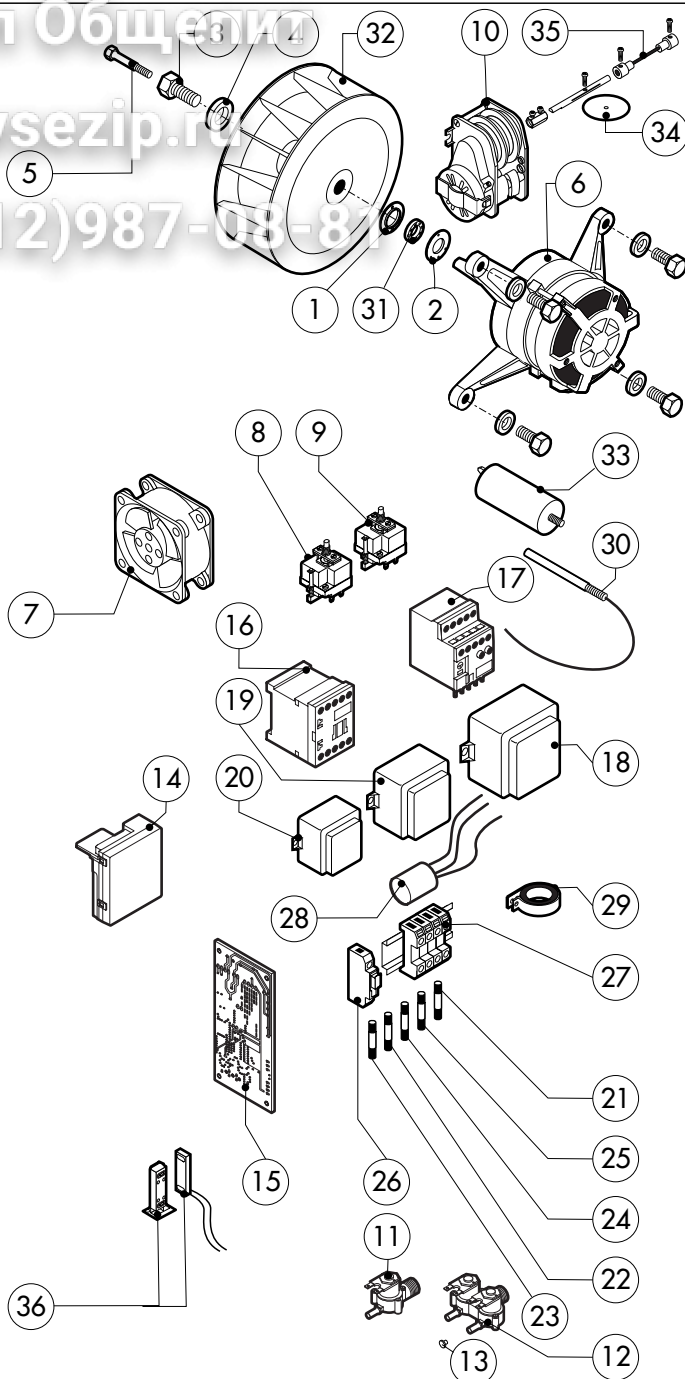

Зип Общестин

vsezip.ru

+7(812)987-08-81

POS.	CODICE	PEZZI	DESCRIZIONE
1	R58003840	1	FLANGIA GUARNIZIONE MOTORE
2	R58003850	1	CONTROFLANGIA GUARNIZIONE MOTORE
3	R58004000	1	VITE FISSAGGIO VENTOLA M1.2x1.5 SX
4	R58004010	1	RONDELLA FISSAGGIO VENTOLA Ø 30/12.5
5	R61020562	1	VITE MOTORE TE A2 M6x55
6	*R65040041	1	KIT MOTORE HP 1 F1 P4 220-240V
7	R65060050	1	VENTILATORE COMPATTO Ø 120
8	R65070350	1	KIT TERMOSTATO SICUREZZA CAMERA F2
9	R65070081	1	KIT TERMOSTATO SICUREZZA BOILER F3
10	R65090240	1	MOTORINO SCARICO FUMI
11	R65110200	1	ELETTROVALVOLA 1 VIA 220V 50HZ
12	R65110210	1	ELETTROVALVOLA 2 VIE 220V 50HZ C/REG. PORT.
13	R65110510	1	REGOLATORE DI PORTATA 1.5LT.
14	R63060120	1	PANNELLO ACCENSIONE
15	R63130020	1	SCHEDA CONTROLLO VENTILATORE BRUCIATORE
16	*R65140380	2	TELERUTTORE 3RT1016-1AP02 240V
17	*R65160600	1	TERMICO 3RU1116-1FB0 3,5-5,0A
18	R65180770	1	TRASFORMATORE 50VA
19	R65180430	1	TRASFORMATORE 40VA
20	R65180420	1	TRASFORMATORE 20VA
21	R65200200	1	FUSIBILE 2A

POS.	CODICE	PEZZI	DESCRIZIONE
20	R65320010	2	SONDA LIVELLO
21	R70050040	1	GUARNIZIONE TAPPO BOILER
22	R58003760	1	ASTA SFIATO
23	R69010410	1	POMELLO SFIATO
24	R11406870	1	DISCO SFIATO Ø 76
25	R70060010	1	MANICOTTO SILICONE Ø 30
26	R70060080	1	MANICOTTO SILICONE Ø 13
27	R70060040	1	MANICOTTO SILICONE Ø 50
28	R62180082	1	TUBO FLESSIBILE ENTRATA GAS
29	R62090478	5	RACCORDO INTERMEDIO A GOMITO D.10
30	R62090458	1	RACCORDO INTERMEDIO DRIOTTO D.10
31	R70070050	1	TUBO FLESSIBILE ACQUA PE D.10mm X 7 (MT.3)
32	R58004200	1	DIAFRAMMA (PER VERSIONE GPL)