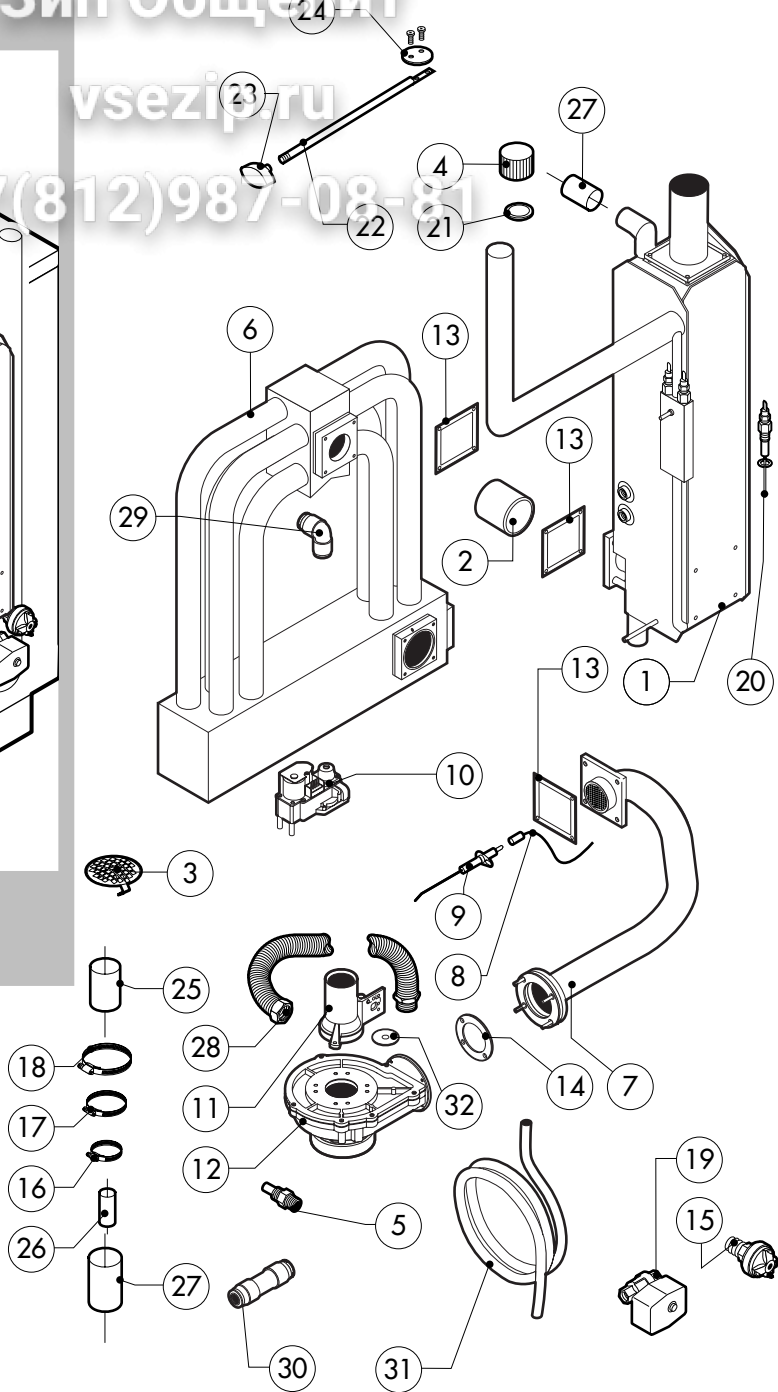

Зип Общедит

vsezi.ru

+7(812)987-08-81

016.40.184.0599 120405 DONADINI s.r.l.

POS.	CODICE	PEZZI	DESCRIZIONE
1	R11100620	1	BOILER COMPLETO DI ACCESSORI
2	R70080010	1	TUBO CERAMICO
3	R10201710	1	FILTRO DI SCARICO
4	R58005680	1	TAPPO ZIGRINATO 1"1/4 F
5	R58006130	1	UGELLO CONDENSAZIONE Ø1
6	R11203640	1	SCABIATORE COMPLETO DI ACCESSORI
7	R14213250	1	BRUCIATORE COMPLETO
8	R66110390	1	CABLAGGIO ACCENSIONE/RILEVAZIONE
9	R63050100	2	CANDELA ACCENSIONE
10	R63020170	1	VALVOLA GAS
11	R63120040	1	VENTURI
12	R63130010	1	VENTILATORE PER VALVOLA GAS
13	R63140020	6	GUARNIZIONE CONDOTTO FUMI
14	R63140050	1	GUARNIZIONE VENTILATORE BRUCIATORE
15	R63070010	1	PRESSOSTATO PG 901.61
16	R61630011	2	FASCETTE ZINCATE 12-22/9
17	R61630021	2	FASCETTE ZINCATE 30-45/9
18	R61630110	2	FASCETTE ZINCATE 44-56/12
19	R65110560	1	VALVOLA A SFERA MOTORIZZATA

POS.	CODICE	PEZZI	DESCRIZIONE
20	R65320010	2	SONDA LIVELLO
21	R70050040	1	GUARNIZIONE TAPPO BOILER
22	R58003760	1	ASTA SFIATO
23	R69010410	1	POMELLO SFIATO
24	R11406870	1	DISCO SFIATO Ø 76
25	R70060010	1	MANICOTTO SILICONE Ø 30
26	R70060080	1	MANICOTTO SILICONE Ø 13
27	R70060040	1	MANICOTTO SILICONE Ø 50
28	R62180082	1	TUBO FLESSIBILE ENTRATA GAS
29	R62090478	5	RACCORDO INTERMEDIO A GOMITO D.10
30	R62090458	1	RACCORDO INTERMEDIO DRITTO D.10
31	R70070050	1	TUBO FLESSIBILE ACQUA PE D.10mm X 7 (MT.3)
32	R58004200	1	DIAFRAMMA (PER VERSIONE GPL)