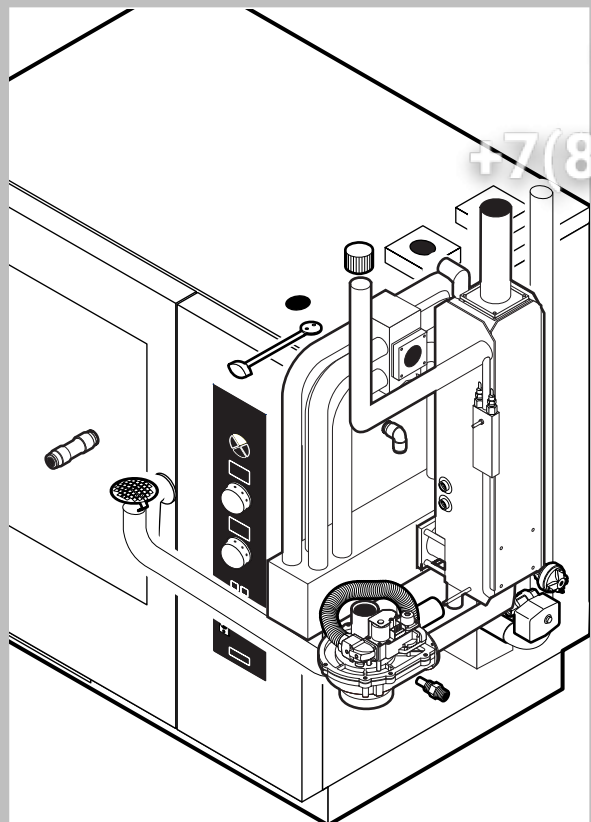

Зип Общедит

vsezi.ru

+7(812)987-08-81

016.40.184.0599 120405 DONADINI s.r.l.

POS.	CODICE	PEZZI	DESCRIZIONE
1	R11100620	1	BOILER COMPLETO DI ACCESSORI
2	R70080010	1	TUBO CERAMICO
3	R10201710	1	FILTRO DI SCARICO
4	R58005680	1	TAPPO ZIGRINATO 1"1/4 F
5	R58006130	1	UGELLO CONDENSAZIONE Ø1
6	R11203640	1	SCABIATORE COMPLETO DI ACCESSORI
7	R14213250	1	BRUCIATORE COMPLETO
8	R66110390	1	CABLAGGIO ACCENSIONE/RILEVAZIONE
9	R63050100	2	CANDELA ACCENSIONE
10	R63020170	1	VALVOLA GAS
11	R63120040	1	VENTURI
12	R63130010	1	VENTILATORE PER VALVOLA GAS
13	R63140020	6	GUARNIZIONE CONDOTTO FUMI
14	R63140050	1	GUARNIZIONE VENTILATORE BRUCIATORE
15	R63070010	1	PRESSOSTATO PG 901.61
16	R61630011	2	FASCETTE ZINCATE 12-22/9
17	R61630021	2	FASCETTE ZINCATE 30-45/9
18	R61630110	2	FASCETTE ZINCATE 44-56/12
19	R65110560	1	VALVOLA A SFERA MOTORIZZATA

POS.	CODICE	PEZZI	DESCRIZIONE
20	R65320010	2	SONDA LIVELLO
21	R70050040	1	GUARNIZIONE TAPPO BOILER
22	R58003760	1	ASTA SFIATO
23	R69010410	1	POMELLO SFIATO
24	R11406870	1	DISCO SFIATO Ø 76
25	R70060010	1	MANICOTTO SILICONE Ø 30
26	R70060080	1	MANICOTTO SILICONE Ø 13
27	R70060040	1	MANICOTTO SILICONE Ø 50
28	R62180082	1	TUBO FLESSIBILE ENTRATA GAS
29	R62090478	5	RACCORDO INTERMEDIO A GOMITO D.10
30	R62090458	1	RACCORDO INTERMEDIO DRITTO D.10
31	R70070050	1	TUBO FLESSIBILE ACQUA PE D.10mm X 7 (MT.3)
32	R58004200	1	DIAFRAMMA (PER VERSIONE GPL)