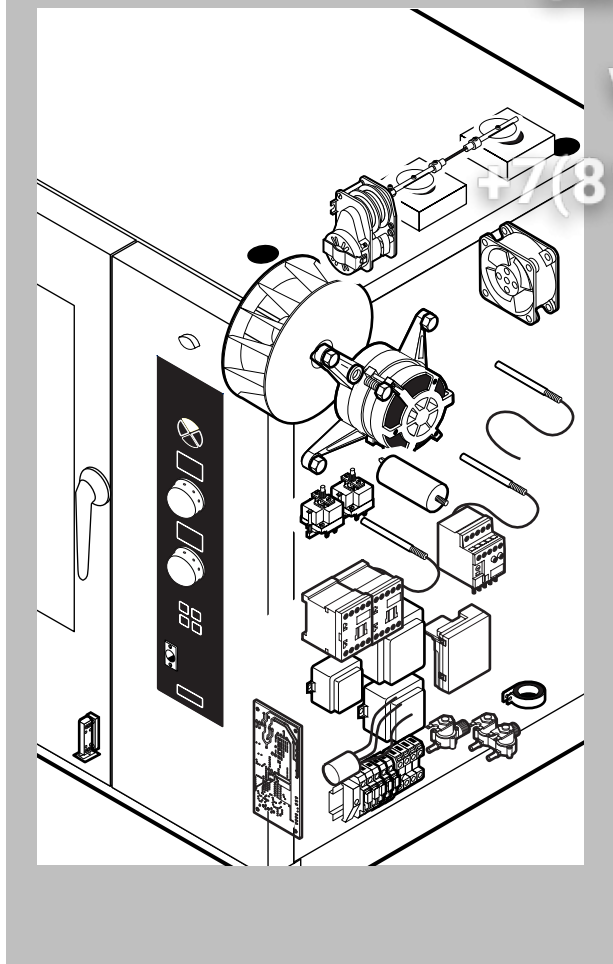

POS.	CODICE	PEZZI	DESCRIZIONE
1	R11101060	1	PORTA COMPLETA
2	R11207920	1	CRUSCOTTO
3	R11201990	1	PROLUNGA SPRUZZATORE
4	R11200380	1	RACCORDO SPRUZZATORE
5	R11203620	1	KIT CAMERA COTTURA FORNO
6	R11203150	1	KIT DEFLETTORE
7	R11415690	1	FIANCO DX
8	R11415700	1	FIANCO SX
9	R11415720	1	SCHIENA
10	R11203760	1	COPERCHIO PER FORNO
11	R11402980	2	PROTEZIONE TUBO SCARICO
12	R58003100	2	VITE FERMO DEFLETTORE
13	R70044120	1	GUARNIZIONE FACCIATA FORNO
14	R75300020	1	MASCHERINA VENTILATORE Ø 120
15	R75300090	1	MASCHERINA VENTILATORE Ø 350
16	R11203180	1	PARATIA DX
17	R11203190	1	PARATIA SX

POS.	CODICE	PEZZI	DESCRIZIONE

Зип-Общепит
vsezip.ru
+7(812)987-08-81

POS.	CODICE	PEZZI	DESCRIZIONE
1	R11101360	1	PORTA
2	R11207360	1	CONTROPORTA
3	R11100140	1	VETRO INTERNO PORTA
4	R58001760	2	CERNIERA FISSA VETRO INTERNO
5	R58001770	2	PERNO CERNIERA VETRO INTERNO
6	R58001780	2	KIT FERMO VETRO INTERNO
7	R11401340	1	PROFILO A "C" SUPERIORE
8	R11401360	1	PROFILO A "C" INFERIORE
9	R11207250	1	CERNIERA INFERIORE
10	R58002520	1	PERNO INFERIORE CERNIERA
11	R11200560	1	CERNIERA SUPERIORE
12	R58002150	1	PERNO SUPERIORE CERNIERA
13	R58004050	2	DADO PER PERNO CERNIERA SUPERIORE
14	R10401710	1	RONDELLA CERNIERA SUPERIORE
15	R70050100	6	TASSELLO BATTUTA VETRO
16	R70044150	1	GUARNIZIONE CRISTALLO
17	R66110320	1	CABLAGGIO LUCI PORTA
18	R11401440	2	CALOTTA LAMPADA
19	R71500150	2	VETRO LAMPADA

POS.	CODICE	PEZZI	DESCRIZIONE
20	R70044200	2	GUARNIZIONE VETRO LAMPADA
21	R11401450	2	FLANGIA FERMAVETRO LAMPADA
22	R65270020	2	LAMPADA ALOGENA 20W 12V G4
23	R65270450	2	PORTALAMPADA PER LAMPADA ALOGENA
24	R65260750	1	CONTATTO PER LUCI
25	R66110300	1	CABLAGGIO CONTATTO LUCI
26	R11100300	1	IMPUGNATURA COMPLETA MANIGLIA
27	R69010260	1	NASELLO 1 STEP
28	R69010270	1	NASELLO 2 STEP
29	R69010250	1	KIT CHIUSURA
30	R69010630	1	COPERTURA INTERNA MECCANISMO CHIUSURA
31	R61620132	1	MOLLA AGGANCIAMENTO NASELLO