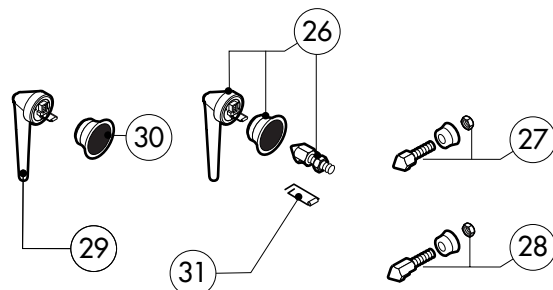

POS.	CODICE	PEZZI	DESCRIZIONE

Зип-Общепит
vsezip.ru
+7(812)987-08-81

POS.	CODICE	PEZZI	DESCRIZIONE
1	R11101360	1	PORTA
2	R11207360	1	CONTROPORTA
3	R11100140	1	VETRO INTERNO PORTA
4	R58001760	2	CERNIERA FISSA VETRO INTERNO
5	R58001770	2	PERNO CERNIERA VETRO INTERNO
6	R58001780	2	KIT FERMO VETRO INTERNO
7	R11401340	1	PROFILO A "C" SUPERIORE
8	R11401360	1	PROFILO A "C" INFERIORE
9	R11207250	1	CERNIERA INFERIORE
10	R58002520	1	PERNO INFERIORE CERNIERA
11	R11200560	1	CERNIERA SUPERIORE
12	R58002150	1	PERNO SUPERIORE CERNIERA
13	R58004050	2	DADO PER PERNO CERNIERA SUPERIORE
14	R10401710	1	RONDELLA CERNIERA SUPERIORE
15	R70050100	6	TASSELLO BATTUTA VETRO
16	R70044150	1	GUARNIZIONE CRISTALLO
17	R66110320	1	CABLAGGIO LUCI PORTA
18	R11401440	2	CALOTTA LAMPADA
19	R71500150	2	VETRO LAMPADA

POS.	CODICE	PEZZI	DESCRIZIONE
20	R70044200	2	GUARNIZIONE VETRO LAMPADA
21	R11401450	2	FLANGIA FERMAVETRO LAMPADA
22	R65270020	2	LAMPADA ALOGENA 20W 12V G4
23	R65270450	2	PORTALAMPADA PER LAMPADA ALOGENA
24	R65260750	1	CONTATTO PER LUCI
25	R66110300	1	CABLAGGIO CONTATTO LUCI
26	R11100300	1	IMPUGNATURA COMPLETA MANIGLIA
27	R69010260	1	NASELLO 1 STEP
28	R69010270	1	NASELLO 2 STEP
29	R69010250	1	KIT CHIUSURA
30	R69010630	1	COPERTURA INTERNA MECCANISMO CHIUSURA
31	R61620132	1	MOLLA AGGANCIAMENTO NASELLO

POS.	CODICE	PEZZI	DESCRIZIONE
20	R65320010	2	SONDA LIVELLO
21	R70050040	1	GUARNIZIONE TAPPO BOILER
22	R58003760	1	ASTA SFIATO
23	R69010410	1	POMELLO SFIATO
24	R11406870	1	DISCO SFIATO Ø 76
25	R70060010	1	MANICOTTO SILICONE Ø 30
26	R70060080	1	MANICOTTO SILICONE Ø 13
27	R70060040	1	MANICOTTO SILICONE Ø 50
28	R62180082	1	TUBO FLESSIBILE ENTRATA GAS
29	R62090478	5	RACCORDO INTERMEDIO A GOMITO D.10
30	R62090458	1	RACCORDO INTERMEDIO DRITTO D.10
31	R70070050	1	TUBO FLESSIBILE ACQUA PE D.10mm X 7 (MT.3)
32	R58004200	1	DIAFRAMMA (PER VERSIONE GPL)