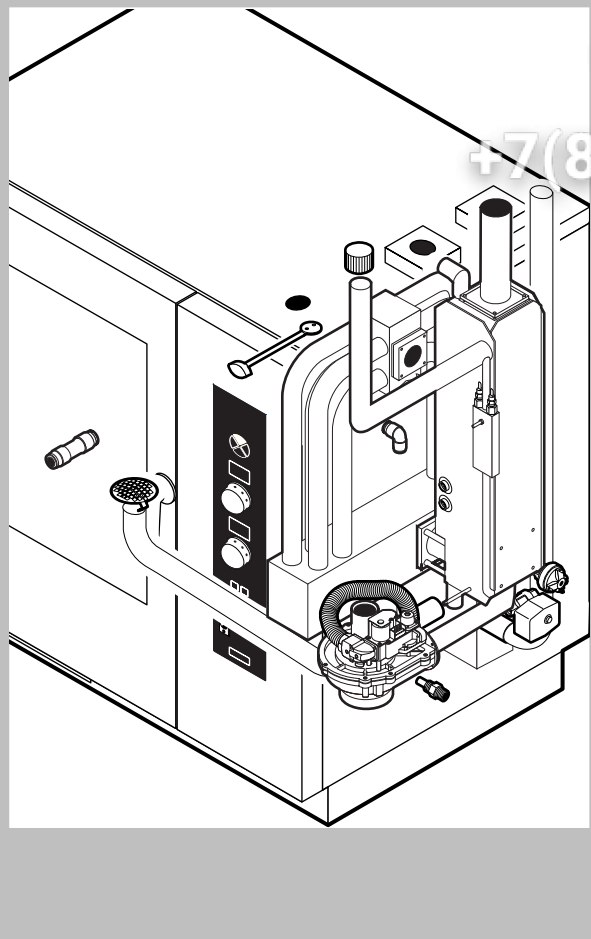

Зип Общедит

vsezi.ru

+7(812)987-08-81

016.40.184.0599 120405 DONADINI s.r.l.

POS.	CODICE	PEZZI	DESCRIZIONE
1	R11100620	1	BOILER COMPLETO DI ACCESSORI
2	R70080010	1	TUBO CERAMICO
3	R10201710	1	FILTRO DI SCARICO
4	R58005680	1	TAPPO ZIGRINATO 1"1/4 F
5	R58006130	1	UGELLO CONDENSAZIONE Ø1
6	R11203640	1	SCABIATORE COMPLETO DI ACCESSORI
7	R14213250	1	BRUCIATORE COMPLETO
8	R66110390	1	CABLAGGIO ACCENSIONE/RILEVAZIONE
9	R63050100	2	CANDELA ACCENSIONE
10	R63020170	1	VALVOLA GAS
11	R63120040	1	VENTURI
12	R63130010	1	VENTILATORE PER VALVOLA GAS
13	R63140020	6	GUARNIZIONE CONDOTTO FUMI
14	R63140050	1	GUARNIZIONE VENTILATORE BRUCIATORE
15	R63070010	1	PRESSOSTATO PG 901.61
16	R61630011	2	FASCETTE ZINCATE 12-22/9
17	R61630021	2	FASCETTE ZINCATE 30-45/9
18	R61630110	2	FASCETTE ZINCATE 44-56/12
19	R65110560	1	VALVOLA A SFERA MOTORIZZATA

POS.	CODICE	PEZZI	DESCRIZIONE
20	R65320010	2	SONDA LIVELLO
21	R70050040	1	GUARNIZIONE TAPPO BOILER
22	R58003760	1	ASTA SFIATO
23	R69010410	1	POMELLO SFIATO
24	R11406870	1	DISCO SFIATO Ø 76
25	R70060010	1	MANICOTTO SILICONE Ø 30
26	R70060080	1	MANICOTTO SILICONE Ø 13
27	R70060040	1	MANICOTTO SILICONE Ø 50
28	R62180082	1	TUBO FLESSIBILE ENTRATA GAS
29	R62090478	5	RACCORDO INTERMEDIO A GOMITO D.10
30	R62090458	1	RACCORDO INTERMEDIO DRIOTTO D.10
31	R70070050	1	TUBO FLESSIBILE ACQUA PE D.10mm X 7 (MT.3)
32	R58004200	1	DIAFRAMMA (PER VERSIONE GPL)