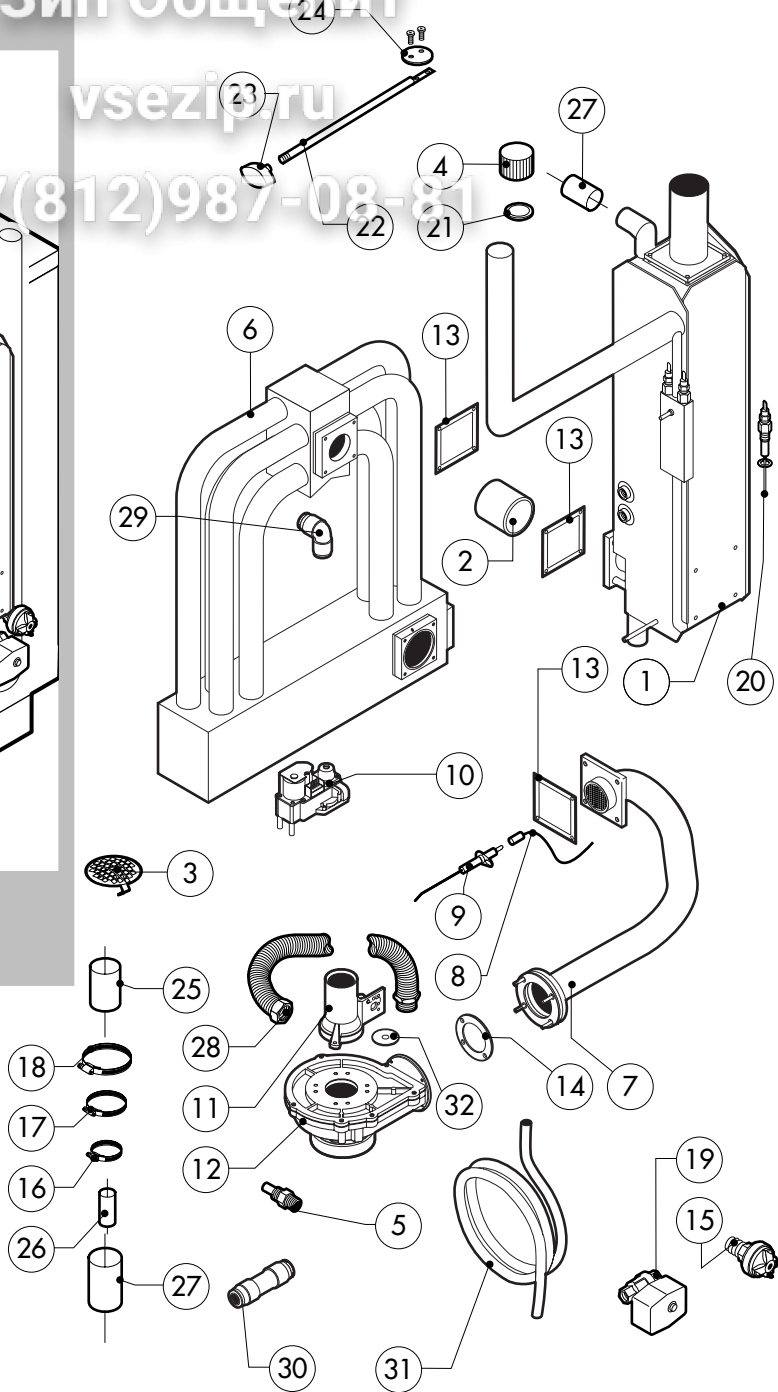

Зип Общедит

vsezi.ru

+7(812)987-08-81

016.40.184.0599 120405 DONADINI s.r.l.

POS.	CODICE	PEZZI	DESCRIZIONE
1	R11100620	1	BOILER COMPLETO DI ACCESSORI
2	R70080010	1	TUBO CERAMICO
3	R10201710	1	FILTRO DI SCARICO
4	R58005680	1	TAPPO ZIGRINATO 1"1/4 F
5	R58006130	1	UGELLO CONDENSAZIONE Ø1
6	R11203640	1	SCABIATORE COMPLETO DI ACCESSORI
7	R14213250	1	BRUCIATORE COMPLETO
8	R66110390	1	CABLAGGIO ACCENSIONE/RILEVAZIONE
9	R63050100	2	CANDELA ACCENSIONE
10	R63020170	1	VALVOLA GAS
11	R63120040	1	VENTURI
12	R63130010	1	VENTILATORE PER VALVOLA GAS
13	R63140020	6	GUARNIZIONE CONDOTTO FUMI
14	R63140050	1	GUARNIZIONE VENTILATORE BRUCIATORE
15	R63070010	1	PRESSOSTATO PG 901.61
16	R61630011	2	FASCETTE ZINCATE 12-22/9
17	R61630021	2	FASCETTE ZINCATE 30-45/9
18	R61630110	2	FASCETTE ZINCATE 44-56/12
19	R65110560	1	VALVOLA A SFERA MOTORIZZATA

POS.	CODICE	PEZZI	DESCRIZIONE
20	R65320010	2	SONDA LIVELLO
21	R70050040	1	GUARNIZIONE TAPPO BOILER
22	R58003760	1	ASTA SFIATO
23	R69010410	1	POMELLO SFIATO
24	R11406870	1	DISCO SFIATO Ø 76
25	R70060010	1	MANICOTTO SILICONE Ø 30
26	R70060080	1	MANICOTTO SILICONE Ø 13
27	R70060040	1	MANICOTTO SILICONE Ø 50
28	R62180082	1	TUBO FLESSIBILE ENTRATA GAS
29	R62090478	5	RACCORDO INTERMEDIO A GOMITO D.10
30	R62090458	1	RACCORDO INTERMEDIO DRIOTTO D.10
31	R70070050	1	TUBO FLESSIBILE ACQUA PE D.10mm X 7 (MT.3)
32	R58004200	1	DIAFRAMMA (PER VERSIONE GPL)