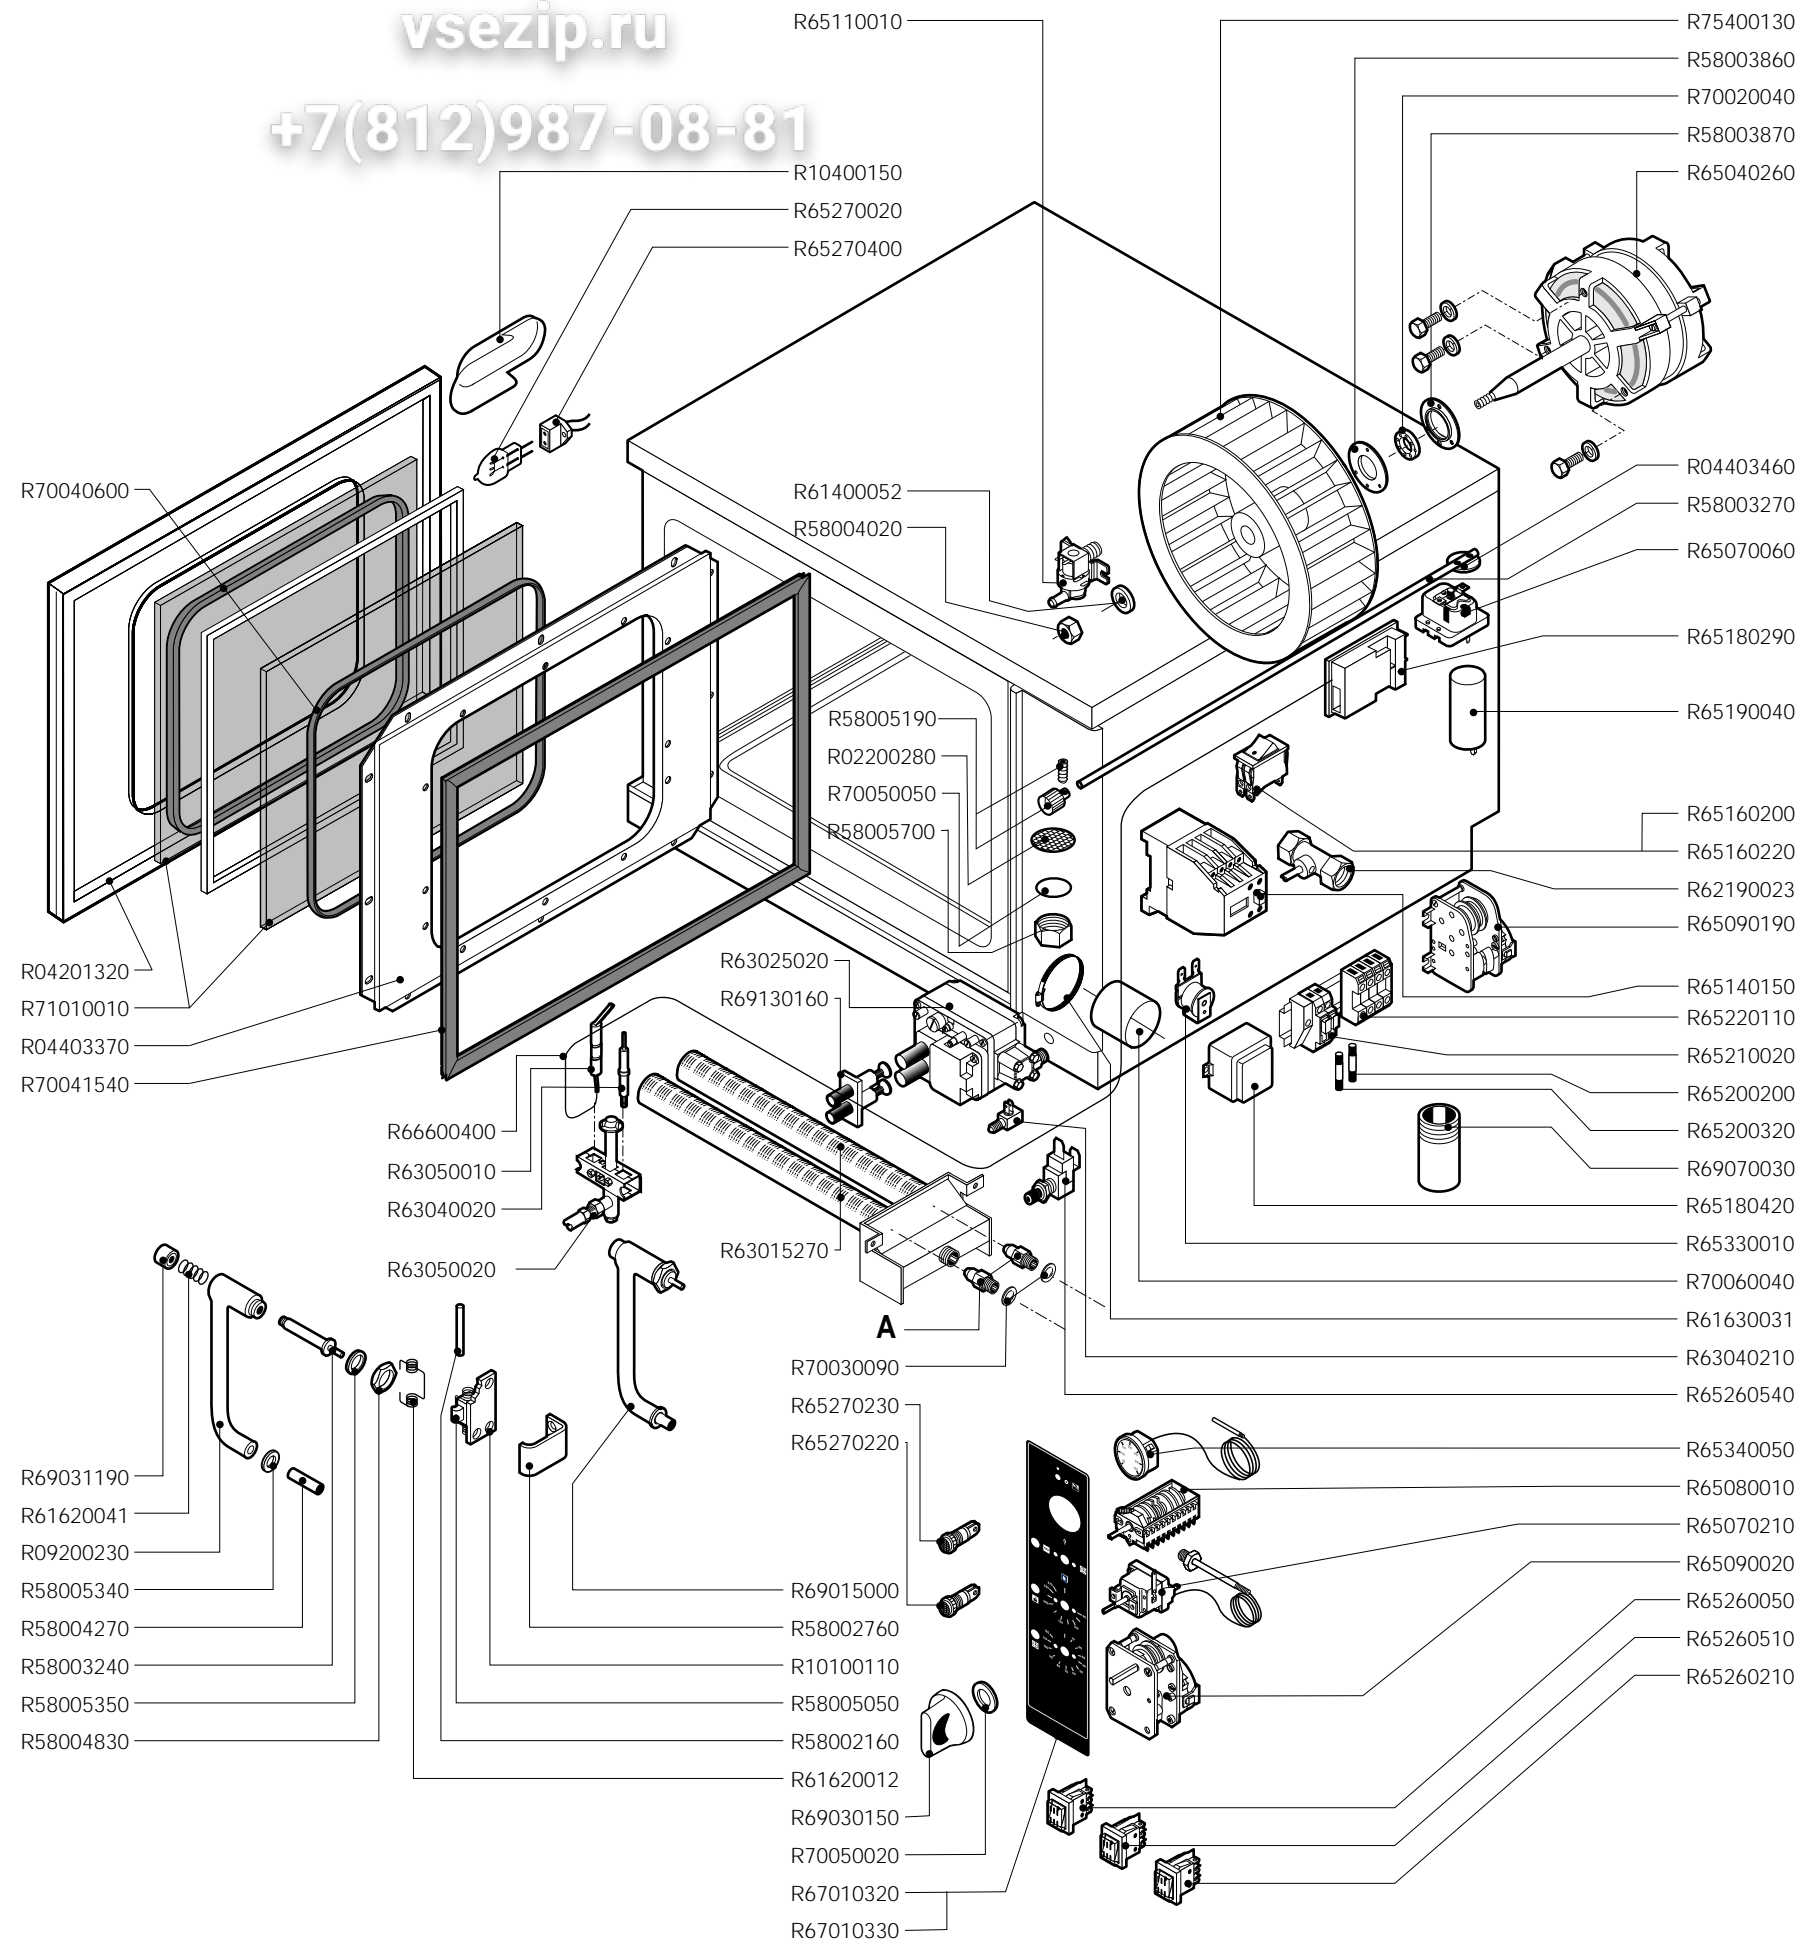

Зип Общепит

vsezip.ru

+7(812)987-08-81

FORNO FG 105 / PG 040 - 3N AC 400 V

CODICE	PEZZI		DESCRIZIONE
	M	X	
R02200280	1	1	FILTRO SCARICO
R04201320	1	1	PORTA
R04403370	1	1	CONTROPORTA
R04403460	1	1	DISCO SFIATO Ø 46
R09200230	1	1	IMPUGNATURA MANIGLIA
R10100110	1	1	FLANGIA NASELLO MANIGLIA COMPLETA
R10400150	0	1	PROTEZIONE LAMPADA
R58002160	1	1	PERNO NASELLO MANIGLIA
R58002760	1	1	AGGANCIO NASELLO MANIGLIA
R58003240	1	1	ASTA PULSANTE MANIGLIA
R58003270	1	1	ASTA SFIATO
R58003860	1	1	FLANGIA GUARNIZIONE MOTORE
R58003870	1	1	CONTROFLANGIA GUARNIZIONE MOTORE
R58004020	1	1	DADO FISSAGGIO VENTOLA M/10 SX
R58004270	1	1	DISTANZIALE MANIGLIA
R58004830	1	1	GHIERA M 18x1
R58005050	1	1	NASELLO MANIGLIA
R58005190	1	1	PEMELLO SFIATO
R58005340	1	1	RONDELLA ISOLANTE INFERIORE MANIGLIA
R58005350	1	1	RONDELLA ISOLANTE SUPERIORE MANIGLIA
R58005700	1	1	TAPPO SCARICO CAMERA
R61400052	1	1	ROSETTA A2 Ø 21/10.5
R61620012	1	1	MOLLA PER NASELLO MANIGLIA
R61620041	1	1	MOLLA PULSANTE MANIGLIA
R61630031	2	2	FASCETTE ZINC.40-60/9
R62190023	1	1	RUBINETTO A SFERA
R63015270	1	1	BRUCIATORE
R63025020	1	1	VALVOLA GAS
R63040020	1	1	TERMOCOPPIA
R63040210	1	1	RACCORDO TERMOCOPPIA
R63050010	1	1	CANDELA PIEZO
R63050020	1	1	PILOTA
R65040260	1	1	MOTORE HP 0.5/0.1
R65070060	1	1	KIT TERMOSTATO SICUREZZA CAMERA
R65070210	1	1	KIT TERMOSTATO 50/270 °C
R65080010	1	1	COMMUTATORE
R65090020	1	1	PROGRAMMATORE
R65090190	1	1	INVERSORE CICLICO 8'
R65110010	1	1	ELETTROVALVOLA SINGOLA 220V 50HZ
R65140150	1	3	TELERUTTATORE 3TF4011-OAUO 240V
R65160200	0	1	TERMICO BIPOLARE 0.7A
R65160220	1	1	TERMICO BIPOLARE 2.5A
R65180290	1	1	TRASFORMATORE DI ACCENSIONE
R65180420	0	1	TRASFORMATORE 20VA
R65190040	1	1	CONDENSATORE
R65200200	1	1	FUSIBILE 2A
R65200320	0	1	FUSIBILE 0.2A (T)
R65200320	0	1	FUSIBILE 0.2A (T)
R69070030	1	2	PORTAFUSIBILE BARRA DIN
R65180420	1	1	MORSETTIERA
R65260050	0	1	INTERRUTTORE
R65260210	0	1	DEVIATORE BIPOLARE
R65260510	1	1	PULSANTE
R65260540	1	1	MICRO PORTA
R65270020	0	1	LAMPADA ALOGENA 20W 12V G4
R65270220	2	2	LAMPADA SPIA ARANCIONE
R65270230	1	1	LAMPADA SPIA VERDE
R65270400	0	1	PORTALAMPADA PER LAMP.ALOGENA
R65330010	1	1	SUONERIA
R65340050	1	1	TERMOMETRO
R66600400	1	1	CAVO PER PIEZO
R67010320	1	0	TARGA LAINOX
R67010330	0	1	TARGA LAINOX
R69015000	1	1	MANIGLIA PULSANTE COMPLETA
R69030150	3	3	KIT MANOPOLA
R69031190	1	1	PULSANTE MANIGLIA
R69070030	4	4	PIEDINO ALLUMINIO 1"
R69130160	1	1	FRONTALINO PICCOLO COMPLETO
R70020040	1	1	GUARNIZIONE MOTORE
R70030090	2	2	GUARNIZIONE 228/6
R70040600	2	2	GUARNIZIONE DOPPIO CRISTALLO
R70041540	1	1	GUARNIZIONE PORTA
R70050020	6	6	GUARNIZIONE MANOPOLA
R70050050	1	1	GUARNIZIONE TAPPO SCARICO
R70060040	1	1	MANICOTTO SILICONE Ø 50
R71010010	2	2	CRISTALLO
R75400130	1	1	VENTOLA Ø 180x60/16 50HZ P.D.