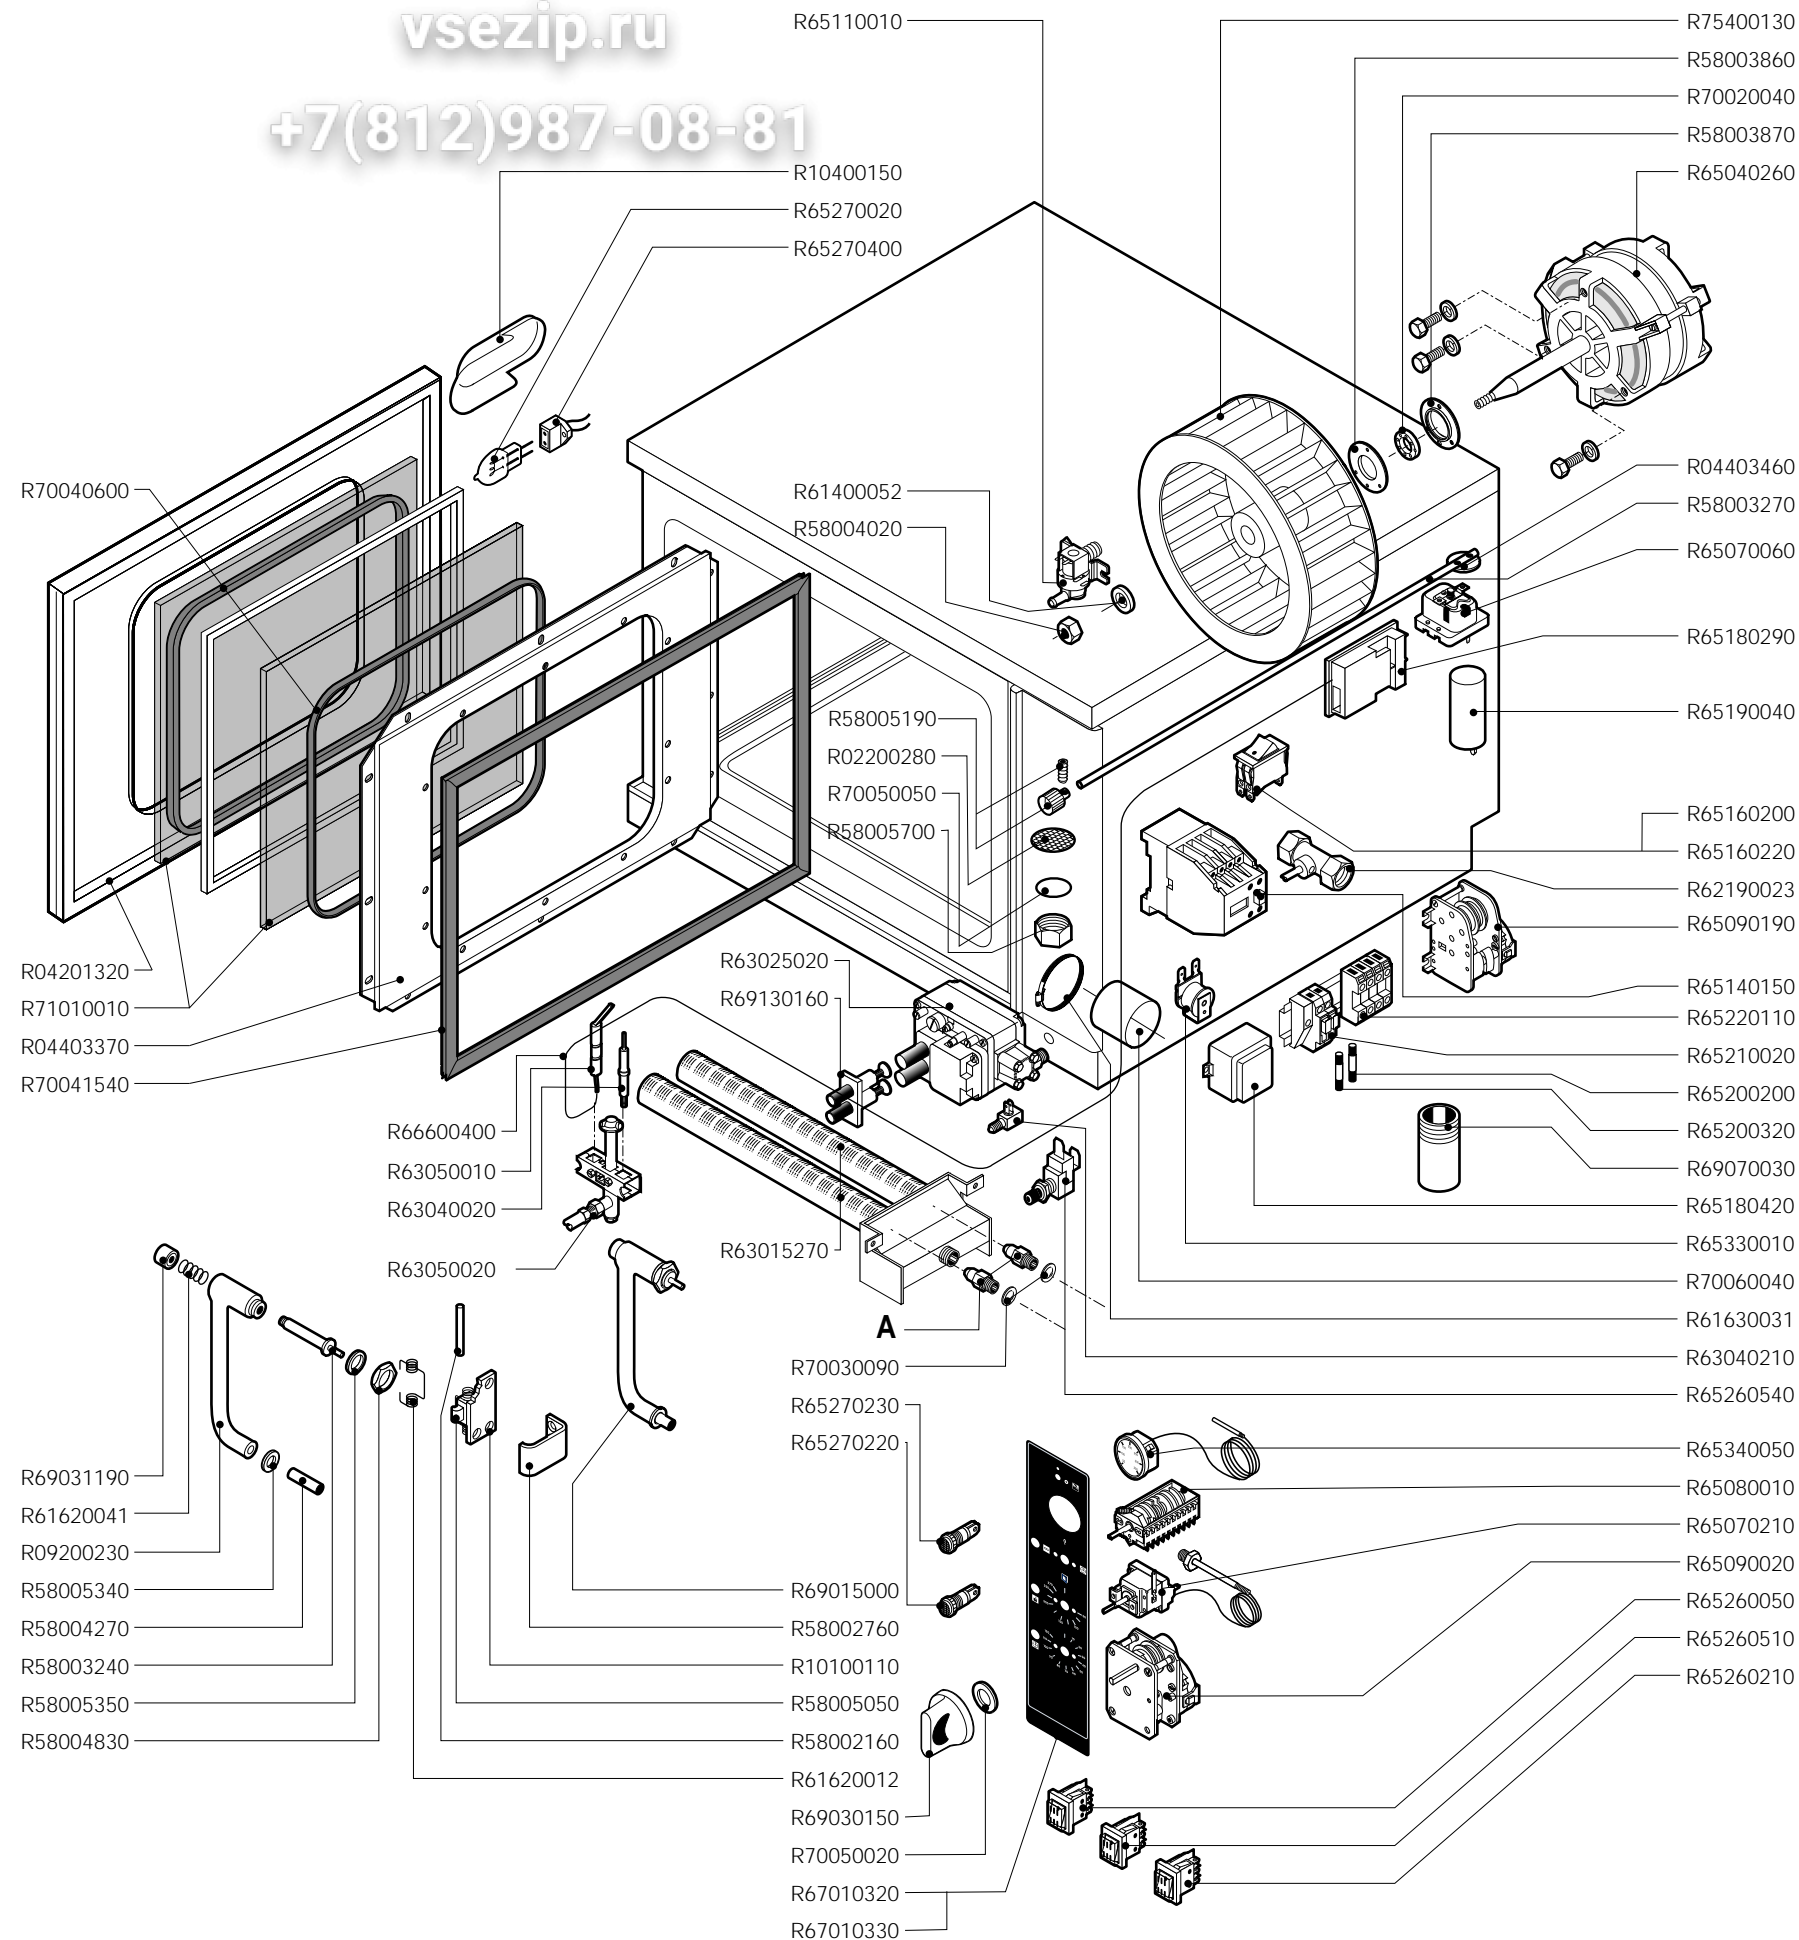

## FORNO FG 105 / PG 040 - 3N AC 400 V

CODICE	PEZZI		DESCRIZIONE
	M	X	
R02200280	1	1	FILTRO SCARICO
R04201320	1	1	PORTA
R04403370	1	1	CONTROPORTA
R04403460	1	1	DISCO SFIATO Ø 46
R09200230	1	1	IMPUGNATURA MANIGLIA
R10100110	1	1	FLANGIA NASELLO MANIGLIA COMPLETA
R10400150	0	1	PROTEZIONE LAMPADA
R58002160	1	1	PERNO NASELLO MANIGLIA
R58002760	1	1	AGGANCIO NASELLO MANIGLIA
R58003240	1	1	ASTA PULSANTE MANIGLIA
R58003270	1	1	ASTA SFIATO
R58003860	1	1	FLANGIA GUARNIZIONE MOTORE
R58003870	1	1	CONTROFLANGIA GUARNIZIONE MOTORE
R58004020	1	1	DADO FISSAGGIO VENTOLA M/10 SX
R58004270	1	1	DISTANZIALE MANIGLIA
R58004830	1	1	GHIERA M 18x1
R58005050	1	1	NASELLO MANIGLIA
R58005190	1	1	PEMELLO SFIATO
R58005340	1	1	RONDELLA ISOLANTE INFERIORE MANIGLIA
R58005350	1	1	RONDELLA ISOLANTE SUPERIORE MANIGLIA
R58005700	1	1	TAPPO SCARICO CAMERA
R61400052	1	1	ROSETTA A2 Ø 21/10.5
R61620012	1	1	MOLLA PER NASELLO MANIGLIA
R61620041	1	1	MOLLA PULSANTE MANIGLIA
R61630031	2	2	FASCETTE ZINC.40-60/9
R62190023	1	1	RUBINETTO A SFERA
R63015270	1	1	BRUCIATORE
R63025020	1	1	VALVOLA GAS
R63040020	1	1	TERMOCOPPIA
R63040210	1	1	RACCORDO TERMOCOPPIA
R63050010	1	1	CANDELA PIEZO
R63050020	1	1	PILOTA
R65040260	1	1	MOTORE HP 0.5/0.1
R65070060	1	1	KIT TERMOSTATO SICUREZZA CAMERA
R65070210	1	1	KIT TERMOSTATO 50/270 °C
R65080010	1	1	COMMUTATORE
R65090020	1	1	PROGRAMMATORE
R65090190	1	1	INVERSORE CICLICO 8'
R65110010	1	1	ELETTROVALVOLA SINGOLA 220V 50HZ
R65140150	1	3	TELERUTTORE 3TF4011-OAUO 240V
R65160200	0	1	TERMICO BIPOLARE 0.7A
R65160220	1	1	TERMICO BIPOLARE 2.5A
R65180290	1	1	TRASFORMATORE DI ACCENSIONE
R65180420	0	1	TRASFORMATORE 20VA
R65190040	1	1	CONDENSATORE
R65200200	1	1	FUSIBILE 2A
R65200320	0	1	FUSIBILE 0.2A (T)
R65200320	0	1	FUSIBILE 0.2A (T)
R65210020	1	2	PORTAFUSIBILE BARRA DIN
R65180420	1	1	MORSETTIERA
R65260050	0	1	INTERRUTTORE
R65260210	0	1	DEVIATORE BIPOLARE
R65260510	1	1	PULSANTE
R65260540	1	1	MICRO PORTA
R65270020	0	1	LAMPADA ALOGENA 20W 12V G4
R65270220	2	2	LAMPADA SPIA ARANCIONE
R65270230	1	1	LAMPADA SPIA VERDE
R65270400	0	1	PORTALAMPADA PER LAMP.ALOGENA
R65330010	1	1	SUONERIA
R65340050	1	1	TERMOMETRO
R66600400	1	1	CAVO PER PIEZO
R67010320	1	0	TARGA LAINOX
R67010330	0	1	TARGA LAINOX
R69015000	1	1	MANIGLIA PULSANTE COMPLETA
R69030150	3	3	KIT MANOPOLA
R69031190	1	1	PULSANTE MANIGLIA
R69070030	4	4	PIEDINO ALLUMINIO 1"
R69130160	1	1	FRONTALINO PICCOLO COMPLETO
R70020040	1	1	GUARNIZIONE MOTORE
R70030090	2	2	GUARNIZIONE 228/6
R70040600	2	2	GUARNIZIONE DOPPIO CRISTALLO
R70041540	1	1	GUARNIZIONE PORTA
R70050020	6	6	GUARNIZIONE MANOPOLA
R70050050	1	1	GUARNIZIONE TAPPO SCARICO
R70060040	1	1	MANICOTTO SILICONE Ø 50
R71010010	2	2	CRISTALLO
R75400130	1	1	VENTOLA Ø 180x60/16 50HZ P.D.