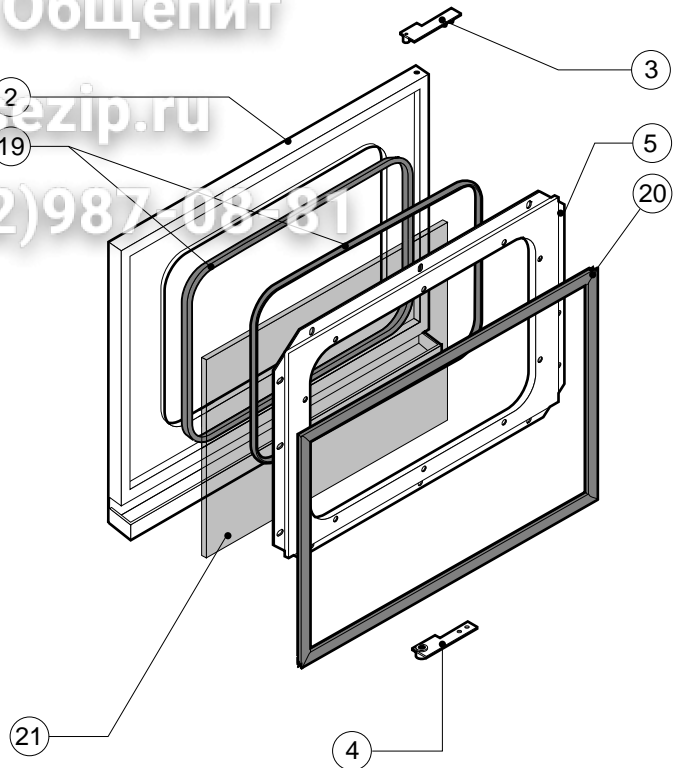

POS.	CODICE	PEZZI	DESCRIZIONE
1	R09100510	1	KIT CRUSCOTTO
2	R09201740	1	FIANCO DX
3	R09201750	1	FIANCO SX
4	R09201790	1	SCHIENA
5	R09203430	1	KIT CAMERA COTTURA FORNO
6	R09203550	1	COPERCHIO
7	R09203580	1	RACCORDO UMIDIFICATORE
8	R09203590	1	PROLUNGA UMIDIFICATORE
9	R09203620	1	KIT DEFLETTORE
10	R10100400	1	PORTA COMPLETA
11	R58006400	2	VITE FERMO DEFLETTORE
12	R75300030	1	MASCHERINA VENTILATORE Ø 190

POS.	CODICE	PEZZI	DESCRIZIONE

Зип Общепит

vsezip.ru

+7(812)987-08-81

016 40 004 2267 110797 DONADINI & C

POS.	CODICE	PEZZI	DESCRIZIONE
1	R09200230	1	IMPUGNATURA MANIGLIA
2	R09201440	1	PORTA
3	R09201630	1	CERNIERA SUPERIORE
4	R09201640	1	CERNIERA INFERIORE
5	R09404230	1	CONTROPORTA
6	R10100100	1	FLANGIA NASELLO MANIGLIA COMPLETA
7	R58002160	1	PERNO NASELLO MANIGLIA
8	R58002760	1	AGGANCIIO NASELLO MANIGLIA
9	R58003240	1	ASTA PULSANTE MANIGLIA
10	R58004270	1	DISTANZIALE MANIGLIA
11	R58004830	1	GHIERA M18x1
12	R58005050	1	NASELLO MANIGLIA
13	R58005340	1	RONDELLA ISOLANTE INFERIORE MANIGLIA
14	R58005350	1	RONDELLA ISOLANTE SUPERIORE MANIGLIA
15	R61620012	1	MOLLA PER NASELLO MANIGLIA
16	R61620041	1	MOLLA PULSANTE MANIGLIA
17	R69015000	1	MANIGLIA PULSANTE COMPLETA
18	R69031190	1	PULSANTE MANIGLIA
19	R70040010	2	GUARNIZIONE CRISTALLO