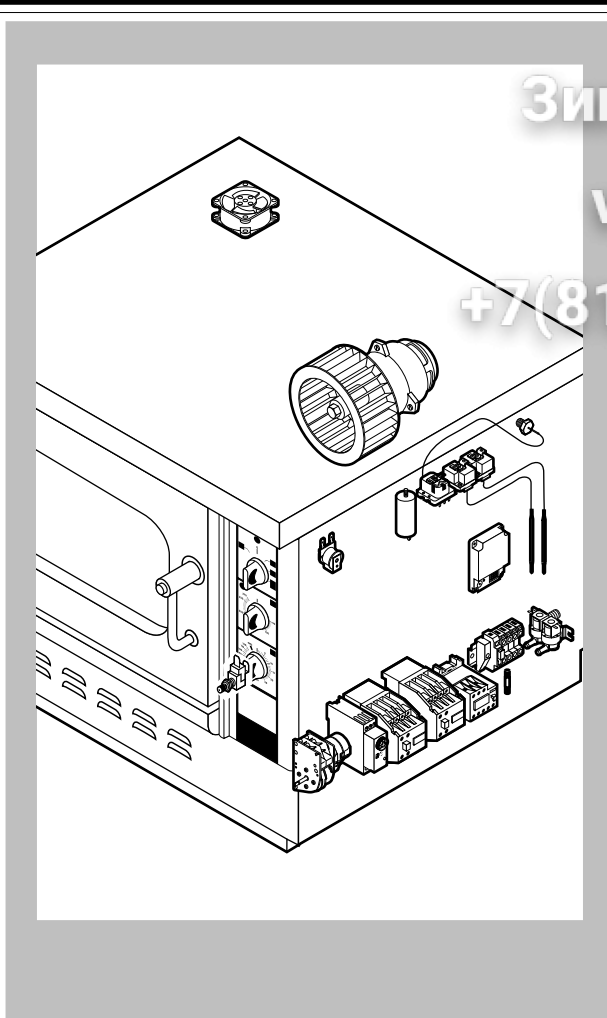

POS.	CODICE	PEZZI	DESCRIZIONE
1	R09100510	1	KIT CRUSCOTTO
2	R09201740	1	FIANCO DX
3	R09201750	1	FIANCO SX
4	R09201790	1	SCHIENA
5	R09203430	1	KIT CAMERA COTTURA FORNO
6	R09203550	1	COPERCHIO
7	R09203580	1	RACCORDO UMIDIFICATORE
8	R09203590	1	PROLUNGA UMIDIFICATORE
9	R09203620	1	KIT DEFLETTORE
10	R10100400	1	PORTA COMPLETA
11	R58006400	2	VITE FERMO DEFLETTORE
12	R75300030	1	MASCHERINA VENTILATORE Ø 190

POS.	CODICE	PEZZI	DESCRIZIONE
20	R70042000	1	GUARNIZIONE PORTA
21	R71030010	1	VETRO PORTA

Зип Общепит

vsezip.ru

+7(812)987-08333

POS.	CODICE	PEZZI	DESCRIZIONE
1	R58003860	1	FLANGIA GUARNIZIONE MOTORE
2	R58003870	1	CONTROFLANGIA GUARNIZIONE MOTORE
3	R58004020	1	DADO FISSAGGIO VENTOLA M10 SX
4	R61400052	1	RONDELLA FISSAGGIO VENTOLA Ø 21/10.5
5	R63060080	1	PANNELLO ACCENSIONE WR 50A72-214
6	R65040071	1	KIT MOTORE HP 0.15
7	R65060010	1	VENTILATORE COMPATTO Ø 80
8	R65070070	1	KIT TERMOSTATO SICUREZZA CAMERA
9	R65070165	1	KIT TERMOSTATO 65°C
10	R65070240	1	KIT TERMOSTATO 70°C
11	R65090190	1	INVERSORE CICLICO 8'
12	R65090450	1	TEMPORIZZATORE
13	R65115000	1	ELETTROVALVOLA DOPPIA 220V 50HZ C/RIDUT.
14	R65140150	2	TELERUTTATORE 3TF4011-OAUO 240V
15	R65160100	1	TERMICO 3UA7010-OJ 0.63-1A
16	R65190080	1	CONDENSATORE 4 µF
17	R65200200	1	FUSIBILE 2A
18	R65210020	1	PORTAFUSIBILE BARRA DIN
19	R65220090	1	MORSETTIERA