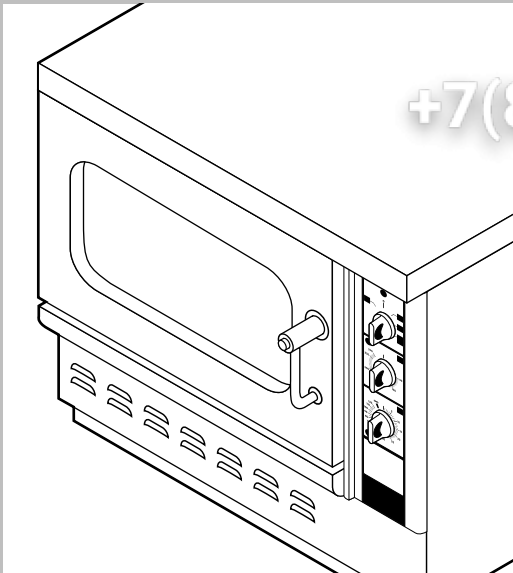

POS.	CODICE	PEZZI	DESCRIZIONE
1	R09100510	1	KIT CRUSCOTTO
2	R09201740	1	FIANCO DX
3	R09201750	1	FIANCO SX
4	R09201790	1	SCHIENA
5	R09203430	1	KIT CAMERA COTTURA FORNO
6	R09203550	1	COPERCHIO
7	R09203580	1	RACCORDO UMIDIFICATORE
8	R09203590	1	PROLUNGA UMIDIFICATORE
9	R09203620	1	KIT DEFLETTORE
10	R10100400	1	PORTA COMPLETA
11	R58006400	2	VITE FERMO DEFLETTORE
12	R75300030	1	MASCHERINA VENTILATORE Ø 190

POS.	CODICE	PEZZI	DESCRIZIONE

Зип Общепит

vsezip.ru

+7(812)987-08-81

016 40 004 2267 110797 DONADINI & C

POS.	CODICE	PEZZI	DESCRIZIONE
1	R09200230	1	IMPUGNATURA MANIGLIA
2	R09201440	1	PORTA
3	R09201630	1	CERNIERA SUPERIORE
4	R09201640	1	CERNIERA INFERIORE
5	R09404230	1	CONTROPORTA
6	R10100100	1	FLANGIA NASELLO MANIGLIA COMPLETA
7	R58002160	1	PERNO NASELLO MANIGLIA
8	R58002760	1	AGGANCIIO NASELLO MANIGLIA
9	R58003240	1	ASTA PULSANTE MANIGLIA
10	R58004270	1	DISTANZIALE MANIGLIA
11	R58004830	1	GHIERA M18x1
12	R58005050	1	NASELLO MANIGLIA
13	R58005340	1	RONDELLA ISOLANTE INFERIORE MANIGLIA
14	R58005350	1	RONDELLA ISOLANTE SUPERIORE MANIGLIA
15	R61620012	1	MOLLA PER NASELLO MANIGLIA
16	R61620041	1	MOLLA PULSANTE MANIGLIA
17	R69015000	1	MANIGLIA PULSANTE COMPLETA
18	R69031190	1	PULSANTE MANIGLIA
19	R70040010	2	GUARNIZIONE CRISTALLO