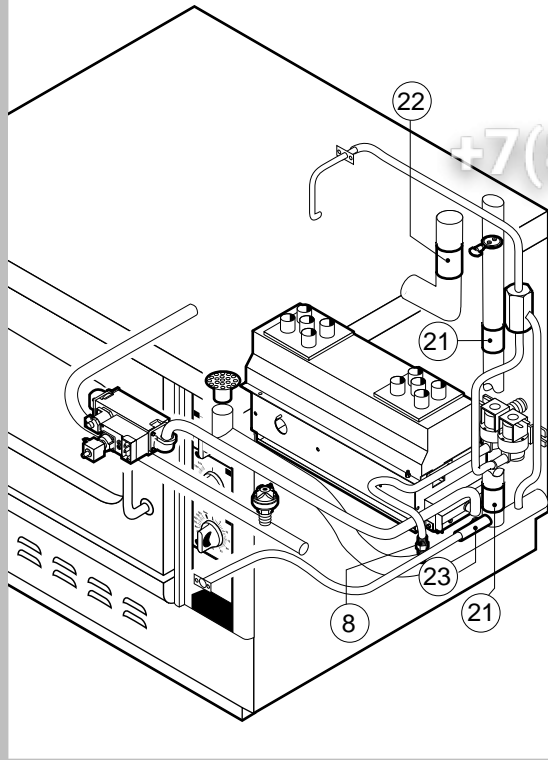

POS.	CODICE	PEZZI	DESCRIZIONE
20	R70042000	1	GUARNIZIONE PORTA
21	R71030010	1	VETRO PORTA

Зип Общепит

vsezip.ru

+7(812)987-08333

POS.	CODICE	PEZZI	DESCRIZIONE
1	R58003860	1	FLANGIA GUARNIZIONE MOTORE
2	R58003870	1	CONTROFLANGIA GUARNIZIONE MOTORE
3	R58004020	1	DADO FISSAGGIO VENTOLA M10 SX
4	R61400052	1	RONDELLA FISSAGGIO VENTOLA Ø 21/10.5
5	R63060080	1	PANNELLO ACCENSIONE WR 50A72-214
6	R65040071	1	KIT MOTORE HP 0.15
7	R65060010	1	VENTILATORE COMPATTO Ø 80
8	R65070070	1	KIT TERMOSTATO SICUREZZA CAMERA
9	R65070165	1	KIT TERMOSTATO 65°C
10	R65070240	1	KIT TERMOSTATO 70°C
11	R65090190	1	INVERSORE CICLICO 8'
12	R65090450	1	TEMPORIZZATORE
13	R65115000	1	ELETTROVALVOLA DOPPIA 220V 50HZ C/RIDUT.
14	R65140150	2	TELERUTTATORE 3TF4011-OAUO 240V
15	R65160100	1	TERMICO 3UA7010-OJ 0.63-1A
16	R65190080	1	CONDENSATORE 4 µF
17	R65200200	1	FUSIBILE 2A
18	R65210020	1	PORTAFUSIBILE BARRA DIN
19	R65220090	1	MORSETTIERA

016 40 004 2269 180797 DONADINI & C

POS.	CODICE	PEZZI	DESCRIZIONE
1	R09201820	1	FILTRO DI SCARICO
2	R09201990	1	CAMERA COMBUSTIONE
3	R09202010	1	SUPPORTO BRUCIATORI CAMERA
4	R09202110	1	IMPUGNATURA FARFALLA SFIATO
5	R09405920	1	LAISTRA ISOLANTE PROTEZIONE CAMERA
6	R09406260	1	PROTEZIONE INFERIORE BRUCIATORI CAMERA
7	R58003390	1	ATTACCO PRESSOSTATO
8	R58006090	1	UGELLO CONDESAZIONE Ø 1
9	R61630011	6	FASCETTE ZINCATE 12-22/9
10	R61630021	2	FASCETTE ZINCATE 30-45/9
11	R61630041	2	FASCETTE ZINCATE 70-90/9
12	R63016030	1	BRUCIATORE COMPLETO CAMERA
13	R63020010	1	VALVOLA GAS VR4605
14	R63050040	1	CANDELA WR 768G213
15	R63070010	1	PRESSOSTATO PG 901.61
16	R63080020	2	FLANGIA CURVA 1/2"
17	R65110410	2	RIDUTTORE DI PORTATA
18	R70010070	2	ANELLO OR
19	R70030090	2	GUARNIZIONE 228/6

POS.	CODICE	PEZZI	DESCRIZIONE
20	R70050060	1	GUARNIZIONE SFIATO
21	R70060010	2	MANICOTTO SILICONE Ø 30
22	R70060030	1	MANICOTTO SILICONE Ø 40
23	R70060060	1	MANICOTTO SILICONE Ø 15
X		2	UGELLI (Vedi manuale operativo)