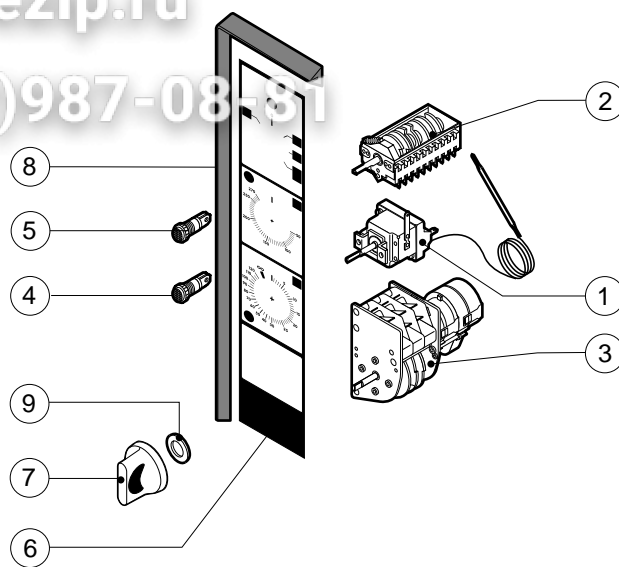

016 40 004 2270 110797 DONADINI & C

Зип Общепит

vsezip.ru

+7(812)987-08481

POS.	CODICE	PEZZI	DESCRIZIONE
1	R65070210	1	KIT TERMOSTATO 50/270°C
2	R65080020	1	COMMUTATORE
3	R65090200	1	PROGRAMMATORE
4	R65270220	2	LAMPADA SPIA ARANCIONE
5	R65270230	1	LAMPADA SPIA VERDE
6	R67010490	1	TARGA LAINOX
7	R69030150	3	KIT MANOPOLA
8	R70040820	1	GUARNIZIONE CRUSCOTTO
9	R70050020	6	GUARNIZIONE MANOPOLA

POS.	CODICE	PEZZI	DESCRIZIONE