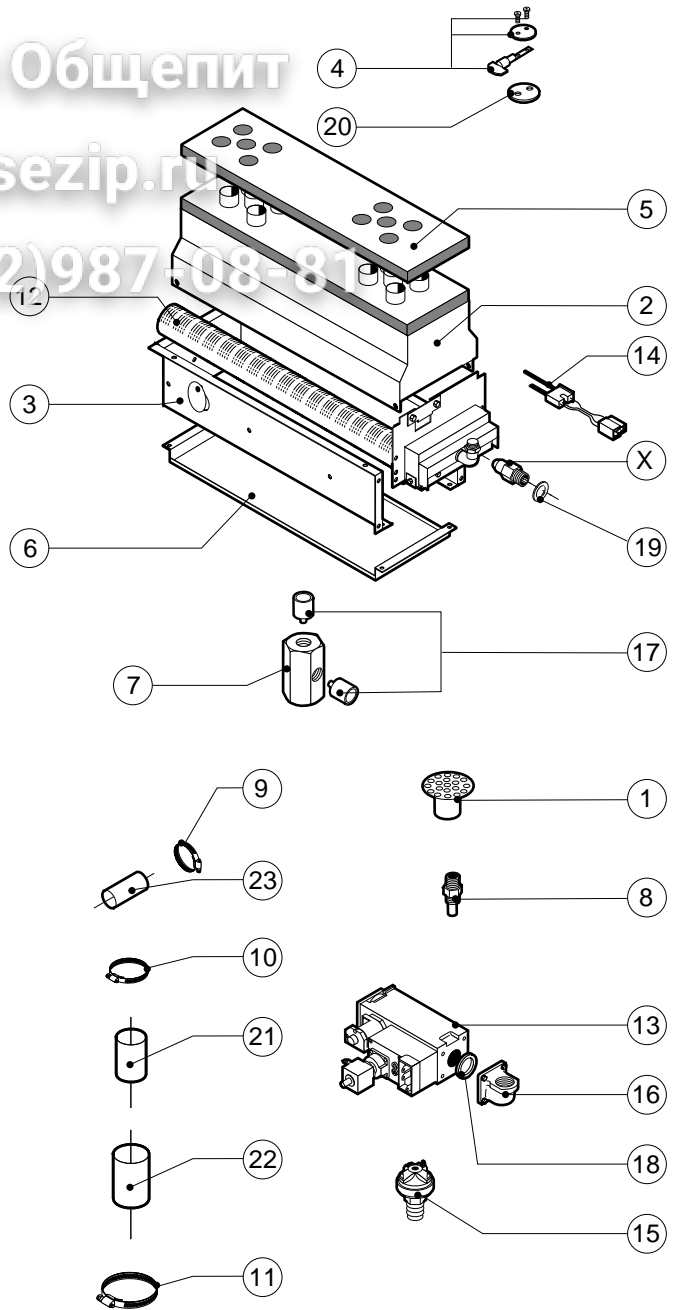

Зип Ощепит

vsezip.ru

+7(812)987-08-81

016 40 004 2269 180797 DONADINI & C

POS.	CODICE	PEZZI	DESCRIZIONE
1	R09201820	1	FILTRO DI SCARICO
2	R09201990	1	CAMERA COMBUSTIONE
3	R09202010	1	SUPPORTO BRUCIATORI CAMERA
4	R09202110	1	IMPUGNATURA FARFALLA SFIATO
5	R09405920	1	LAISTRA ISOLANTE PROTEZIONE CAMERA
6	R09406260	1	PROTEZIONE INFERIORE BRUCIATORI CAMERA
7	R58003390	1	ATTACCO PRESSOSTATO
8	R58006090	1	UGELLO CONDESAZIONE Ø 1
9	R61630011	6	FASCETTE ZINCATE 12-22/9
10	R61630021	2	FASCETTE ZINCATE 30-45/9
11	R61630041	2	FASCETTE ZINCATE 70-90/9
12	R63016030	1	BRUCIATORE COMPLETO CAMERA
13	R63020010	1	VALVOLA GAS VR4605
14	R63050040	1	CANDELA WR 768G213
15	R63070010	1	PRESSOSTATO PG 901.61
16	R63080020	2	FLANGIA CURVA 1/2"
17	R65110410	2	RIDUTTORE DI PORTATA
18	R70010070	2	ANELLO OR
19	R70030090	2	GUARNIZIONE 228/6

POS.	CODICE	PEZZI	DESCRIZIONE
20	R70050060	1	GUARNIZIONE SFIATO
21	R70060010	2	MANICOTTO SILICONE Ø 30
22	R70060030	1	MANICOTTO SILICONE Ø 40
23	R70060060	1	MANICOTTO SILICONE Ø 15
X		2	UGELLI (Vedi manuale operativo)