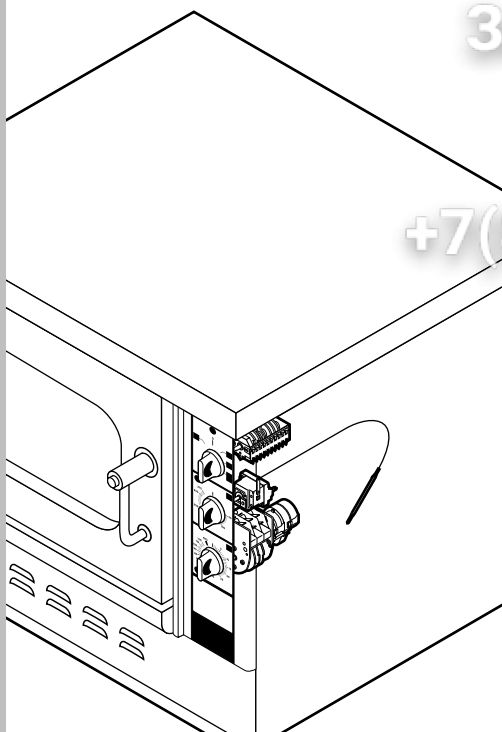

016 40 004 2270 110797 DONADINI & C

Зип Общепит

vsezip.ru

+7(812)987-08481

POS.	CODICE	PEZZI	DESCRIZIONE
1	R65070210	1	KIT TERMOSTATO 50/270°C
2	R65080020	1	COMMUTATORE
3	R65090200	1	PROGRAMMATORE
4	R65270220	2	LAMPADA SPIA ARANCIONE
5	R65270230	1	LAMPADA SPIA VERDE
6	R67010490	1	TARGA LAINOX
7	R69030150	3	KIT MANOPOLA
8	R70040820	1	GUARNIZIONE CRUSCOTTO
9	R70050020	6	GUARNIZIONE MANOPOLA

POS.	CODICE	PEZZI	DESCRIZIONE