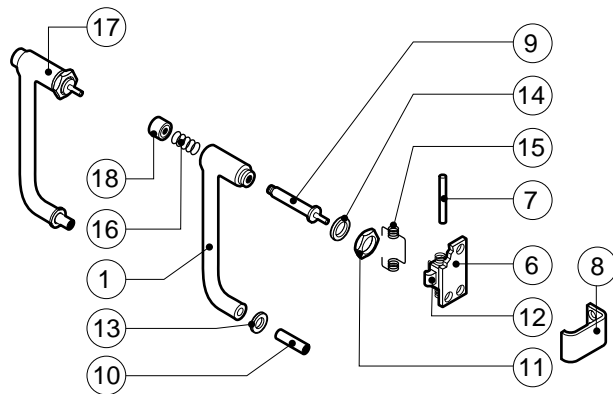

POS.	CODICE	PEZZI	DESCRIZIONE
1	R09100510	1	KIT CRUSCOTTO
2	R09201740	1	FIANCO DX
3	R09201750	1	FIANCO SX
4	R09201790	1	SCHIENA
5	R09203430	1	KIT CAMERA COTTURA FORNO
6	R09203550	1	COPERCHIO
7	R09203580	1	RACCORDO UMIDIFICATORE
8	R09203590	1	PROLUNGA UMIDIFICATORE
9	R09203620	1	KIT DEFLETTORE
10	R10100400	1	PORTA COMPLETA
11	R58006400	2	VITE FERMO DEFLETTORE
12	R75300030	1	MASCHERINA VENTILATORE Ø 190

POS.	CODICE	PEZZI	DESCRIZIONE

Зип Общепит

vsezip.ru

+7(812)987-08-81

016 40 004 2267 110797 DONADINI & C

POS.	CODICE	PEZZI	DESCRIZIONE
1	R09200230	1	IMPUGNATURA MANIGLIA
2	R09201440	1	PORTA
3	R09201630	1	CERNIERA SUPERIORE
4	R09201640	1	CERNIERA INFERIORE
5	R09404230	1	CONTROPORTA
6	R10100100	1	FLANGIA NASELLO MANIGLIA COMPLETA
7	R58002160	1	PERNO NASELLO MANIGLIA
8	R58002760	1	AGGANCIIO NASELLO MANIGLIA
9	R58003240	1	ASTA PULSANTE MANIGLIA
10	R58004270	1	DISTANZIALE MANIGLIA
11	R58004830	1	GHIERA M18x1
12	R58005050	1	NASELLO MANIGLIA
13	R58005340	1	RONDELLA ISOLANTE INFERIORE MANIGLIA
14	R58005350	1	RONDELLA ISOLANTE SUPERIORE MANIGLIA
15	R61620012	1	MOLLA PER NASELLO MANIGLIA
16	R61620041	1	MOLLA PULSANTE MANIGLIA
17	R69015000	1	MANIGLIA PULSANTE COMPLETA
18	R69031190	1	PULSANTE MANIGLIA
19	R70040010	2	GUARNIZIONE CRISTALLO

POS.	CODICE	PEZZI	DESCRIZIONE
20	R70050060	1	GUARNIZIONE SFIATO
21	R70060010	2	MANICOTTO SILICONE Ø 30
22	R70060030	1	MANICOTTO SILICONE Ø 40
23	R70060060	1	MANICOTTO SILICONE Ø 15
X		2	UGELLI (Vedi manuale operativo)