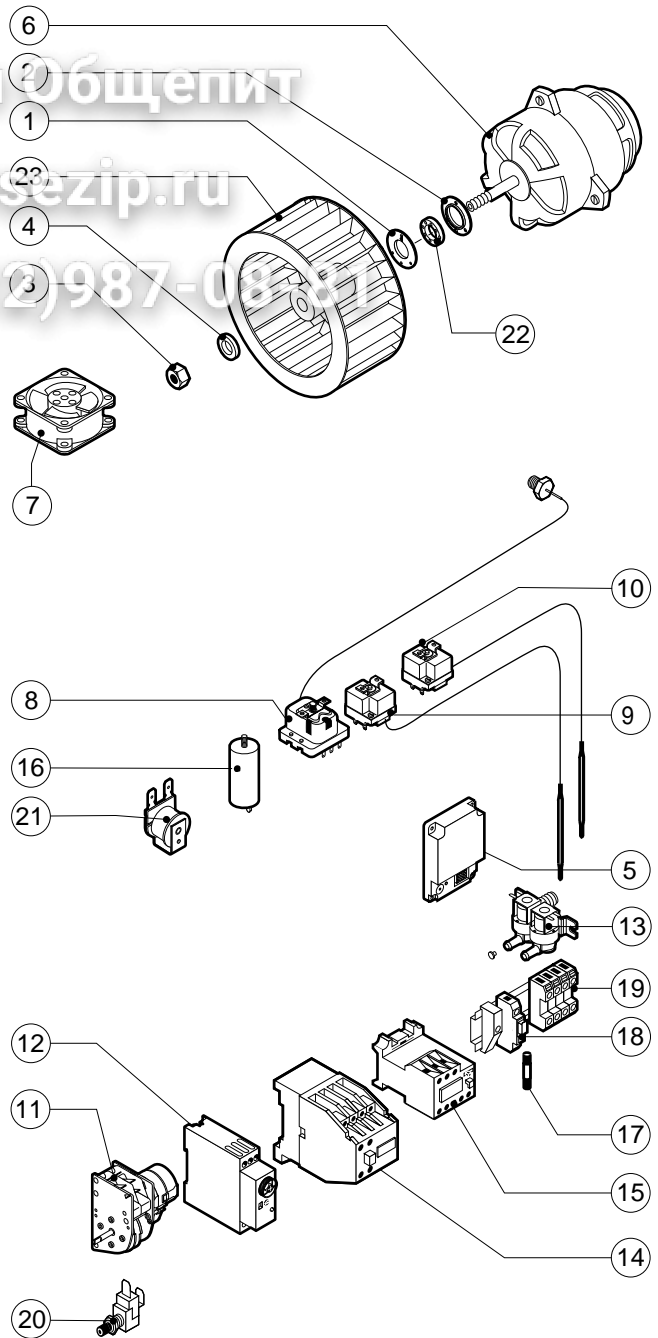

POS.	CODICE	PEZZI	DESCRIZIONE
1	R09100510	1	KIT CRUSCOTTO
2	R09201740	1	FIANCO DX
3	R09201750	1	FIANCO SX
4	R09201790	1	SCHIENA
5	R09203430	1	KIT CAMERA COTTURA FORNO
6	R09203550	1	COPERCHIO
7	R09203580	1	RACCORDO UMIDIFICATORE
8	R09203590	1	PROLUNGA UMIDIFICATORE
9	R09203620	1	KIT DEFLETTORE
10	R10100400	1	PORTA COMPLETA
11	R58006400	2	VITE FERMO DEFLETTORE
12	R75300030	1	MASCHERINA VENTILATORE Ø 190

POS.	CODICE	PEZZI	DESCRIZIONE
20	R70042000	1	GUARNIZIONE PORTA
21	R71030010	1	VETRO PORTA

Зип Общепит

vsezip.ru

+7(812)987-08333

POS.	CODICE	PEZZI	DESCRIZIONE
1	R58003860	1	FLANGIA GUARNIZIONE MOTORE
2	R58003870	1	CONTROFLANGIA GUARNIZIONE MOTORE
3	R58004020	1	DADO FISSAGGIO VENTOLA M10 SX
4	R61400052	1	RONDELLA FISSAGGIO VENTOLA Ø 21/10.5
5	R63060080	1	PANNELLO ACCENSIONE WR 50A72-214
6	R65040071	1	KIT MOTORE HP 0.15
7	R65060010	1	VENTILATORE COMPATTO Ø 80
8	R65070070	1	KIT TERMOSTATO SICUREZZA CAMERA
9	R65070165	1	KIT TERMOSTATO 65°C
10	R65070240	1	KIT TERMOSTATO 70°C
11	R65090190	1	INVERSORE CICLICO 8'
12	R65090450	1	TEMPORIZZATORE
13	R65115000	1	ELETTROVALVOLA DOPPIA 220V 50HZ C/RIDUT.
14	R65140150	2	TELERUTTATORE 3TF4011-OAUO 240V
15	R65160100	1	TERMICO 3UA7010-OJ 0.63-1A
16	R65190080	1	CONDENSATORE 4 µF
17	R65200200	1	FUSIBILE 2A
18	R65210020	1	PORTAFUSIBILE BARRA DIN
19	R65220090	1	MORSETTIERA

POS.	CODICE	PEZZI	DESCRIZIONE
20	R70050060	1	GUARNIZIONE SFIATO
21	R70060010	2	MANICOTTO SILICONE Ø 30
22	R70060030	1	MANICOTTO SILICONE Ø 40
23	R70060060	1	MANICOTTO SILICONE Ø 15
X		2	UGELLI (Vedi manuale operativo)