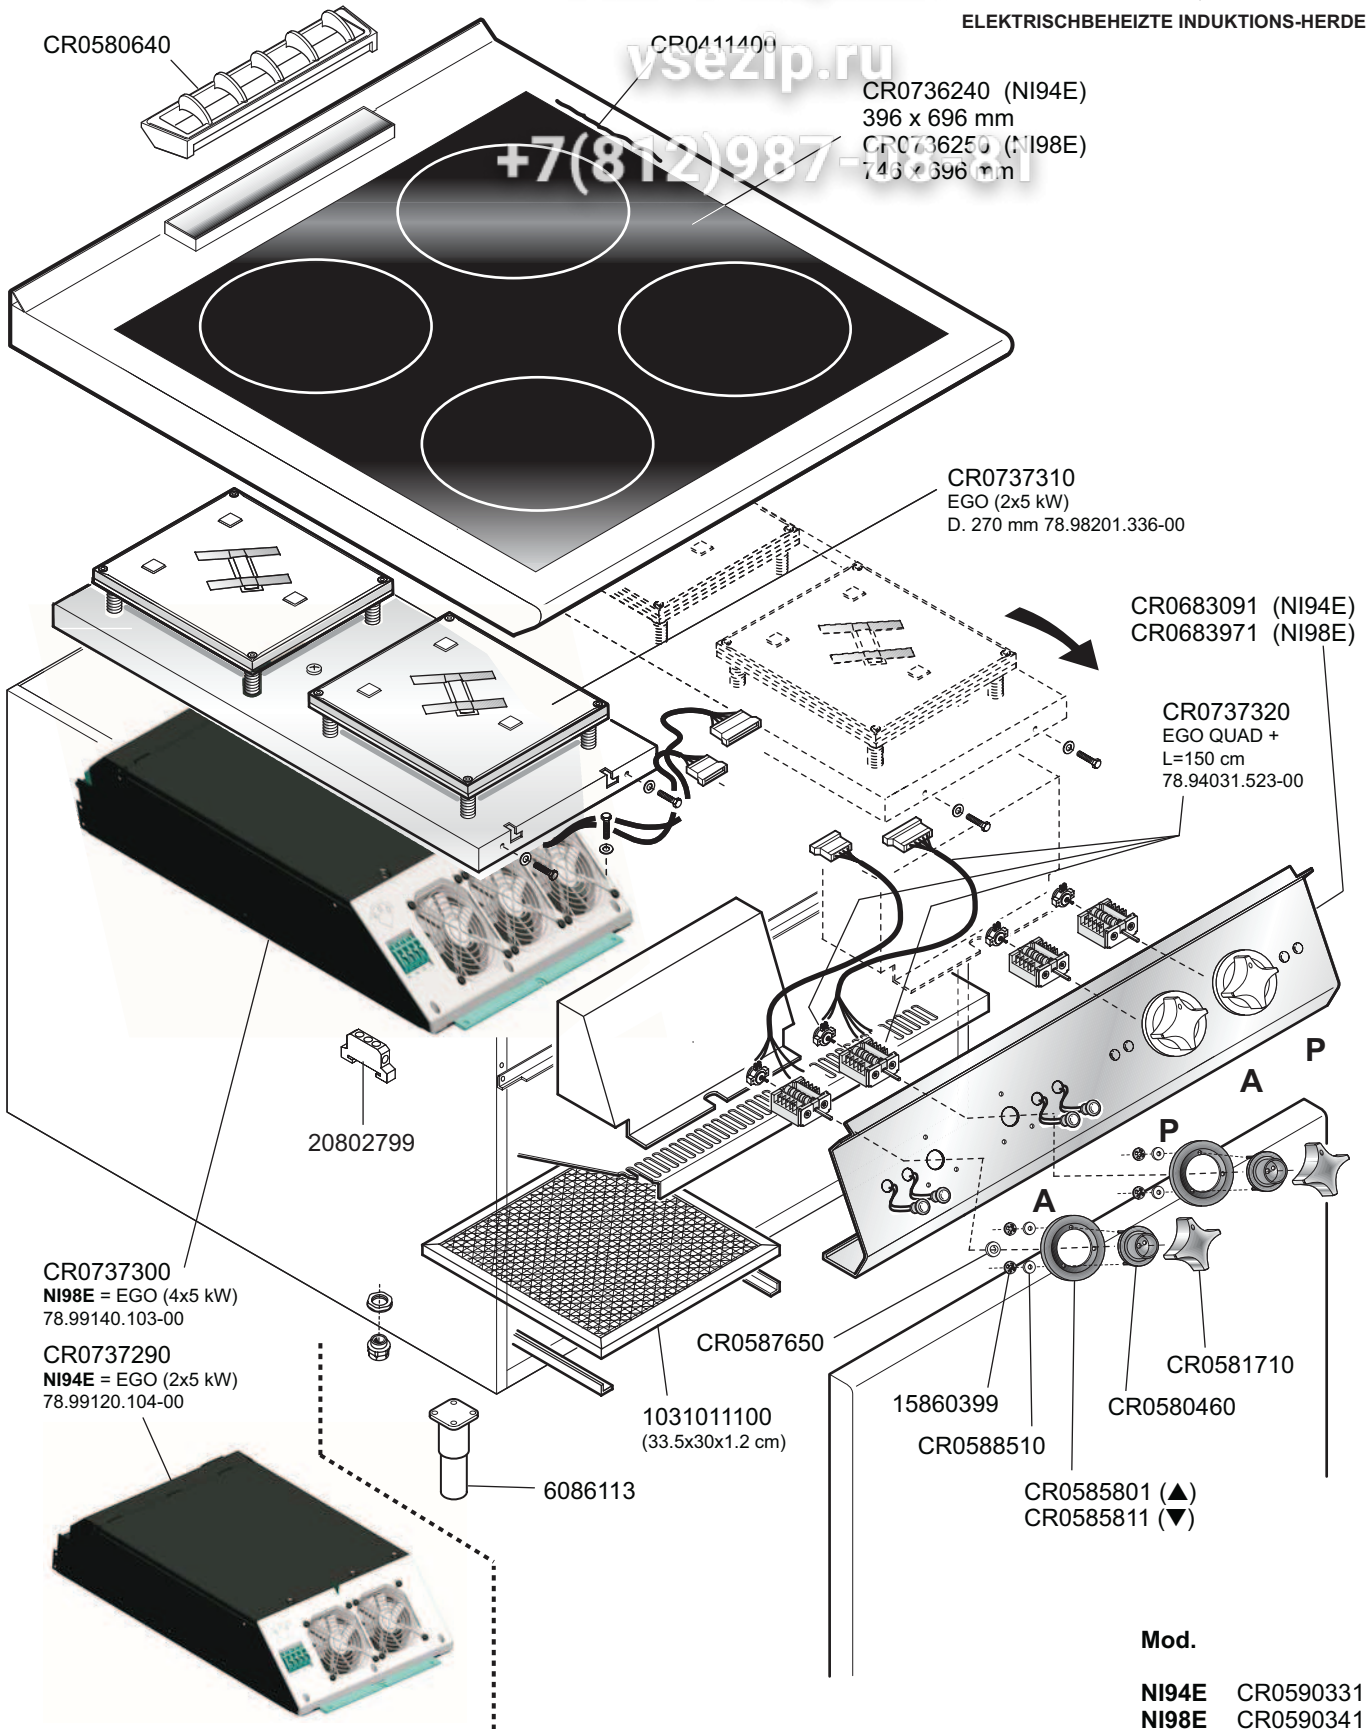

 MARENO INDUSTRIE ALI spa Mareno di Piave (TV)	ELABORATO:	APPROVATO:	GRUPPO:	DENOMINAZIONE:		
			Serie NP90	Impianto elettrico e mobile		
	DATA:	DATA:	PARTICOLARE:	REV. N.	DEL	DISEGNO N.
	25 Mag 2010	25 Mag 2010	Disegno esploso per ricambi	▼	▼	▼
SOST. DIS.			CE	Z01	0510	3.P90.53.1