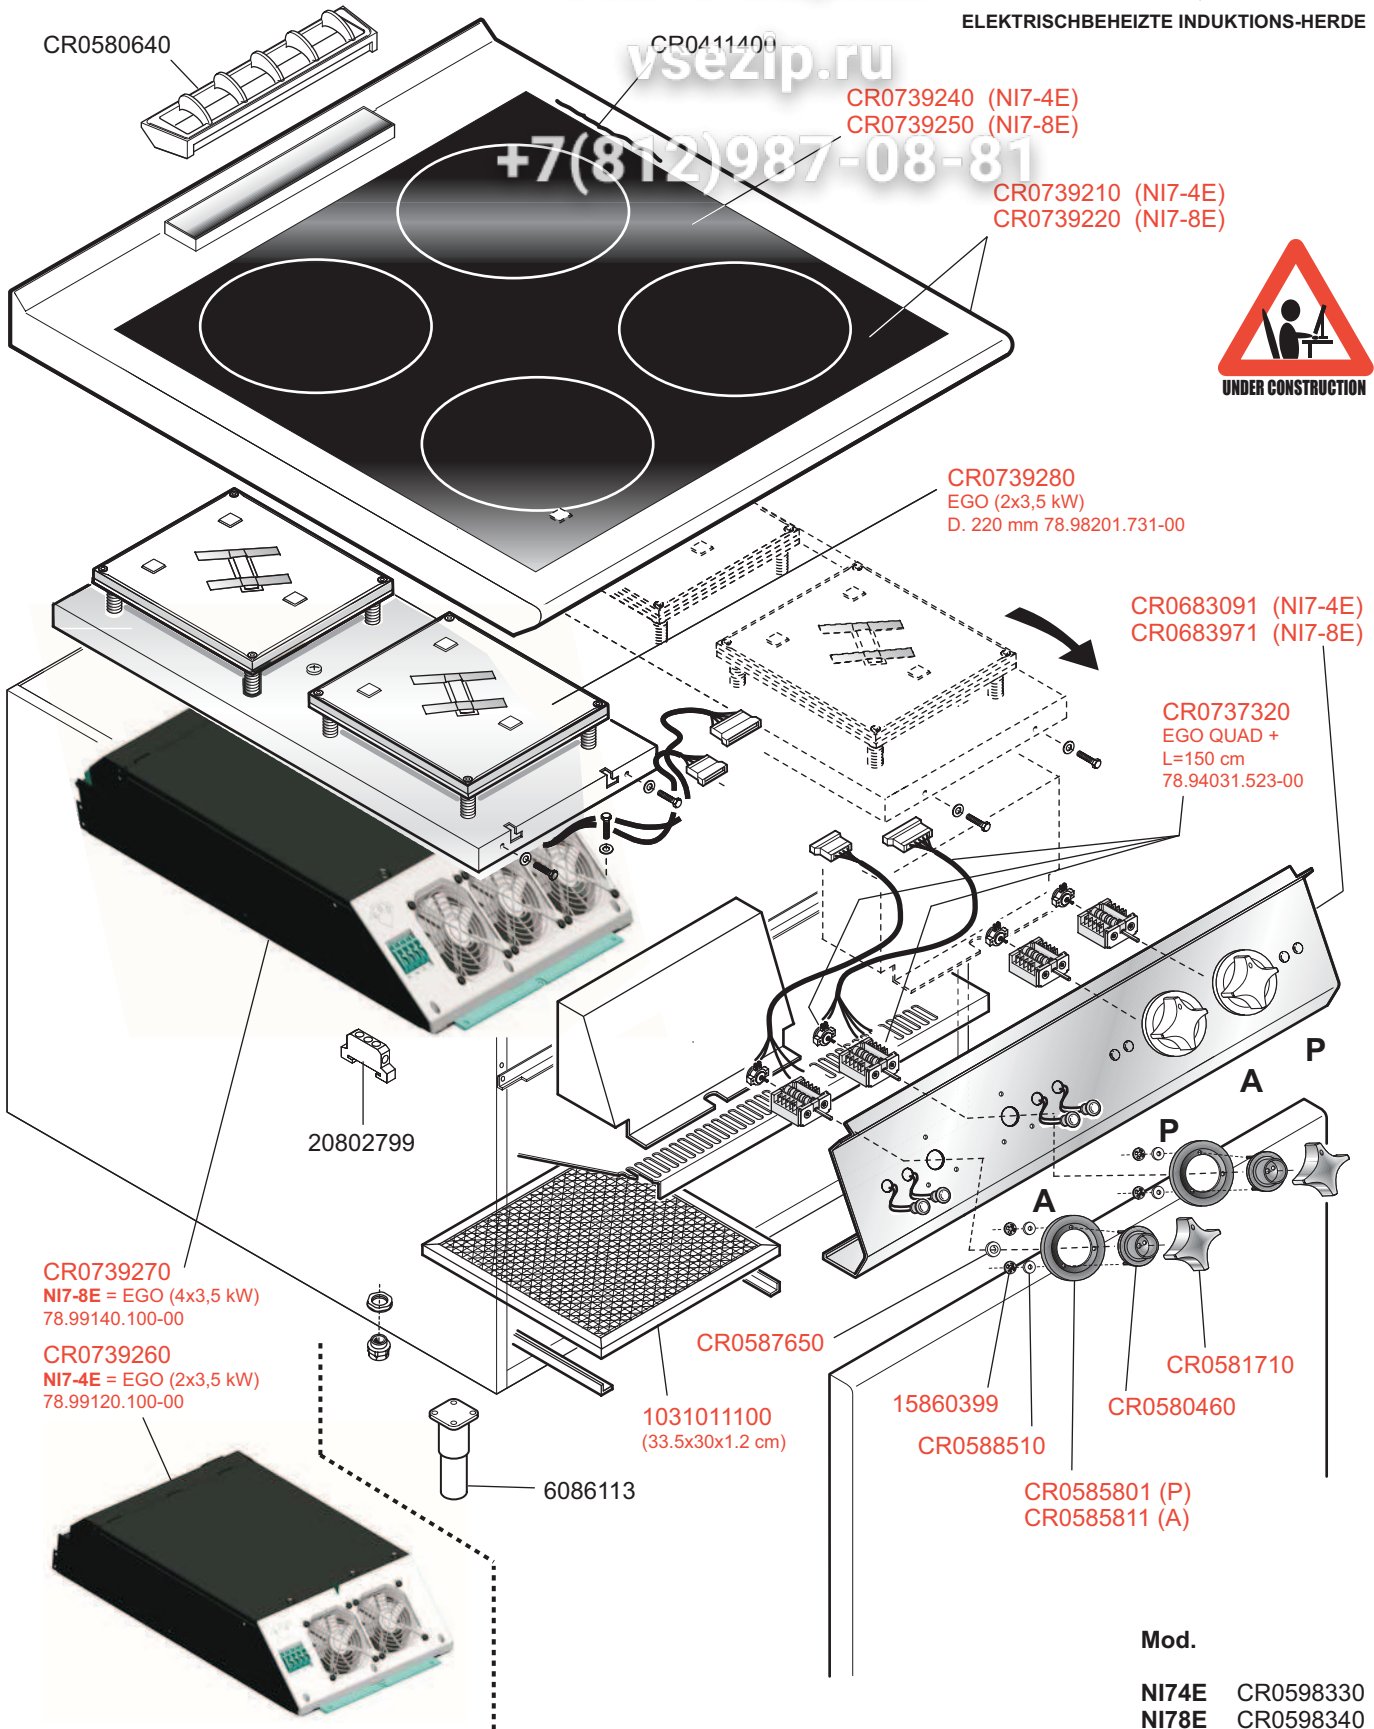

 <b>MARENO INDUSTRIE ALI spa</b> Mareno di Piave (TV)	ELABORATO:	APPROVATO:	GRUPPO:	DENOMINAZIONE:		
	<b>LZ</b>		Serie NP70	Impianto elettrico e mobile		
	DATA:	DATA:	PARTICOLARE:	REV. N.	DEL	DISEGNO N.
	01 Gen 2010	01 Gen 2010	Disegno esploso per ricambi	Z00	0110	3.P7.53
SOST. DIS.			