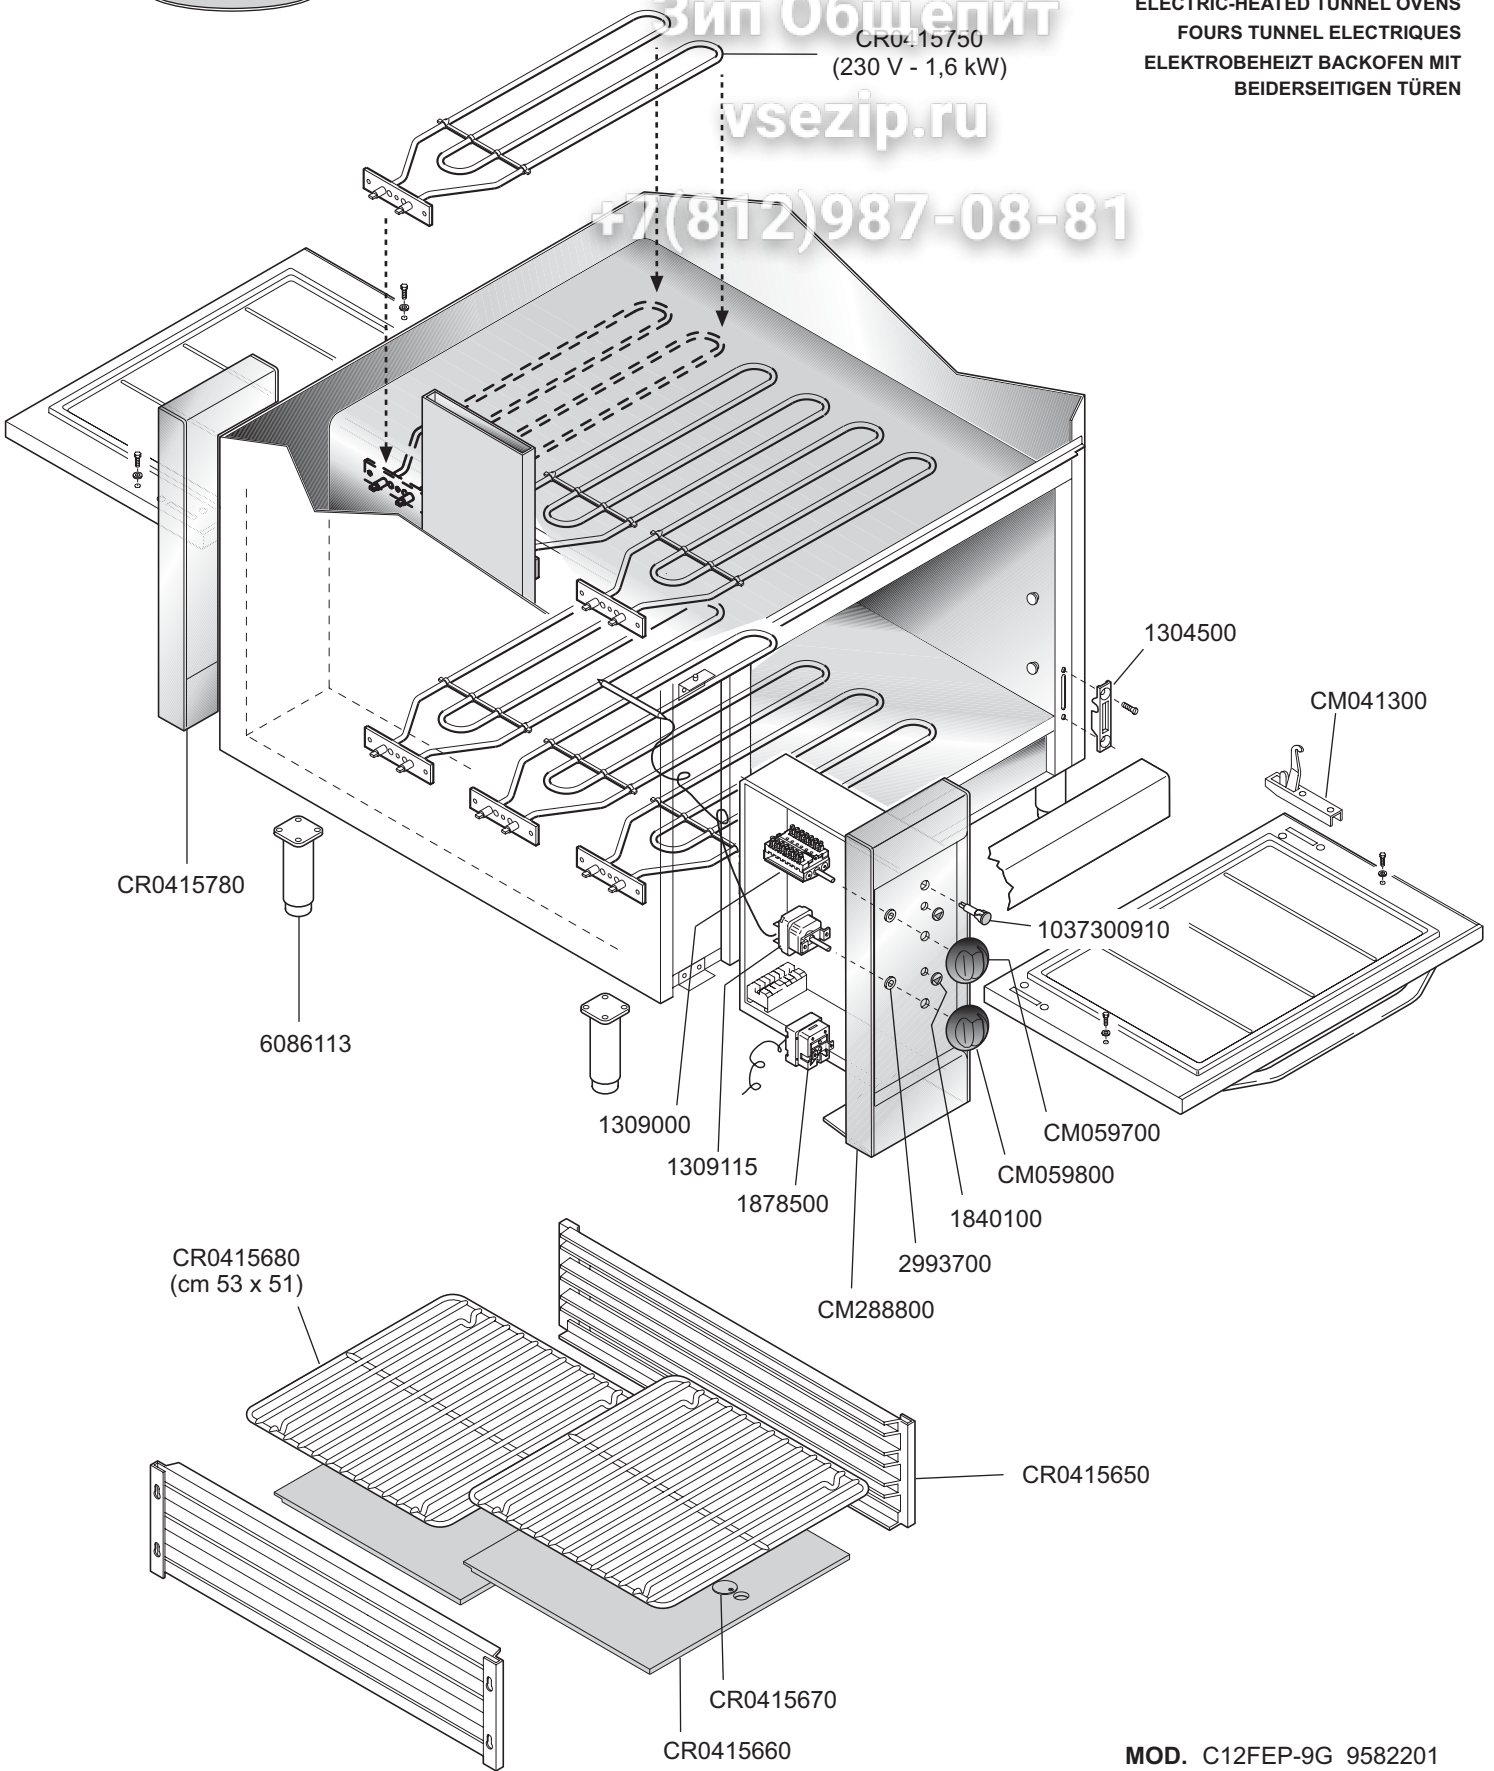

1250

Forni elettrici passanti  
 ELECTRIC-HEATED TUNNEL OVENS  
 FOURS TUNNEL ELECTRIQUES  
 ELEKTROBEHEIZT BACKOFEN MIT  
 BEIDERSEITIGEN TÜREN

Зип Обществит  
 vsezip.ru

+7(812)987-08-81

MOD. C12FEP-9G 9582201

 MARENO INDUSTRIE ALI spa Mareno di Piave (TV)	ELABORATO:	APPROVATO:	GRUPPO:	DENOMINAZIONE:		
	G.Z.		Serie 125	Impianto elettrico e mobile		
	DATA:	DATA:	PARTICOLARE:	REV. N.	DEL	DISEGNO N.
	17 Dic 2004	17 Dic 2004	Disegno esploso per ricambi	▼ Z00	▼ 1204	▼ 3.5.15
SOST. DIS.			