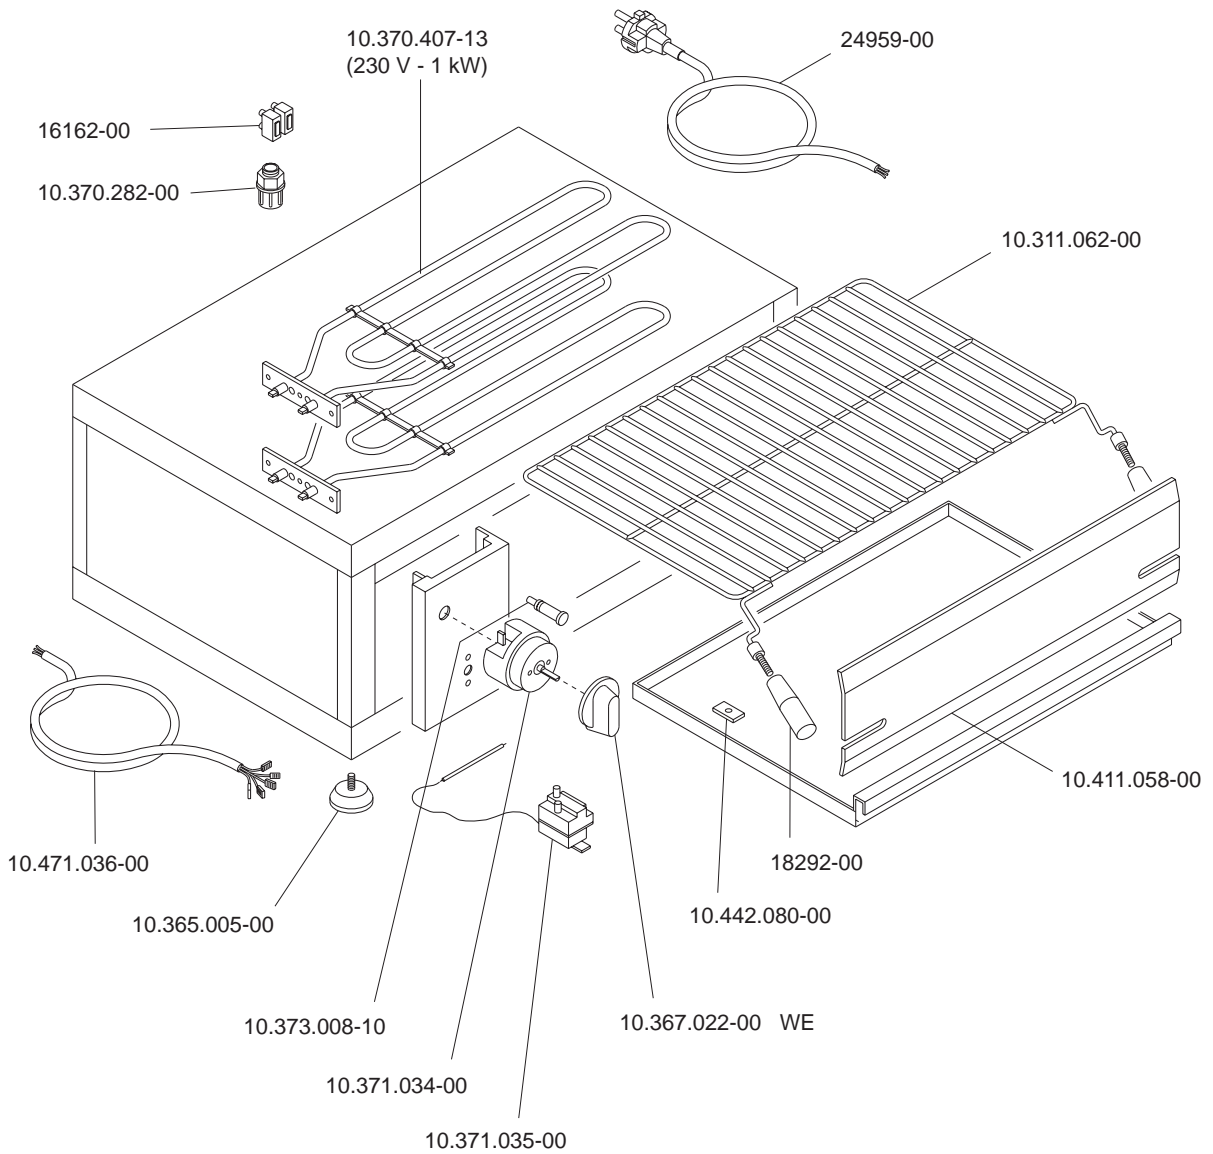

SPW-60M SERIE 600

SPW-60M 10.401.316.10

Вип Общепит  
vsezip.ru

SCALDAPIZZE ELETTRICI  
ELECTRIC HEATED PIZZA-WARMER  
CHAUFFE-PIZZA ELECTRIQUES  
ELEKTROBEHEIZTE PIZZA-NACHBACKGERÄT  
CALENTADORES DE PIZZA ELECTRICOS

+7(812)987-08-81

ELABORATO:	APPROVATO:	GRUPPO:	DENOMINAZIONE:		
<i>Plimatt</i>		Serie CE 600 (Snack)	Impianto elettrico e mobile		
DATA:	DATA:	PARTICOLARE:	REV. N.	DEL	DISEGNO N.
10 Sett 96	10 Sett 96	Disegno esploso per ricambi	▼	▼	▼
SOST. DIS. P01 - 9609.3.6.20.SPW			P 0 1 - 9 6 0 9 . 3 . 6 . 2 0 . S P W		