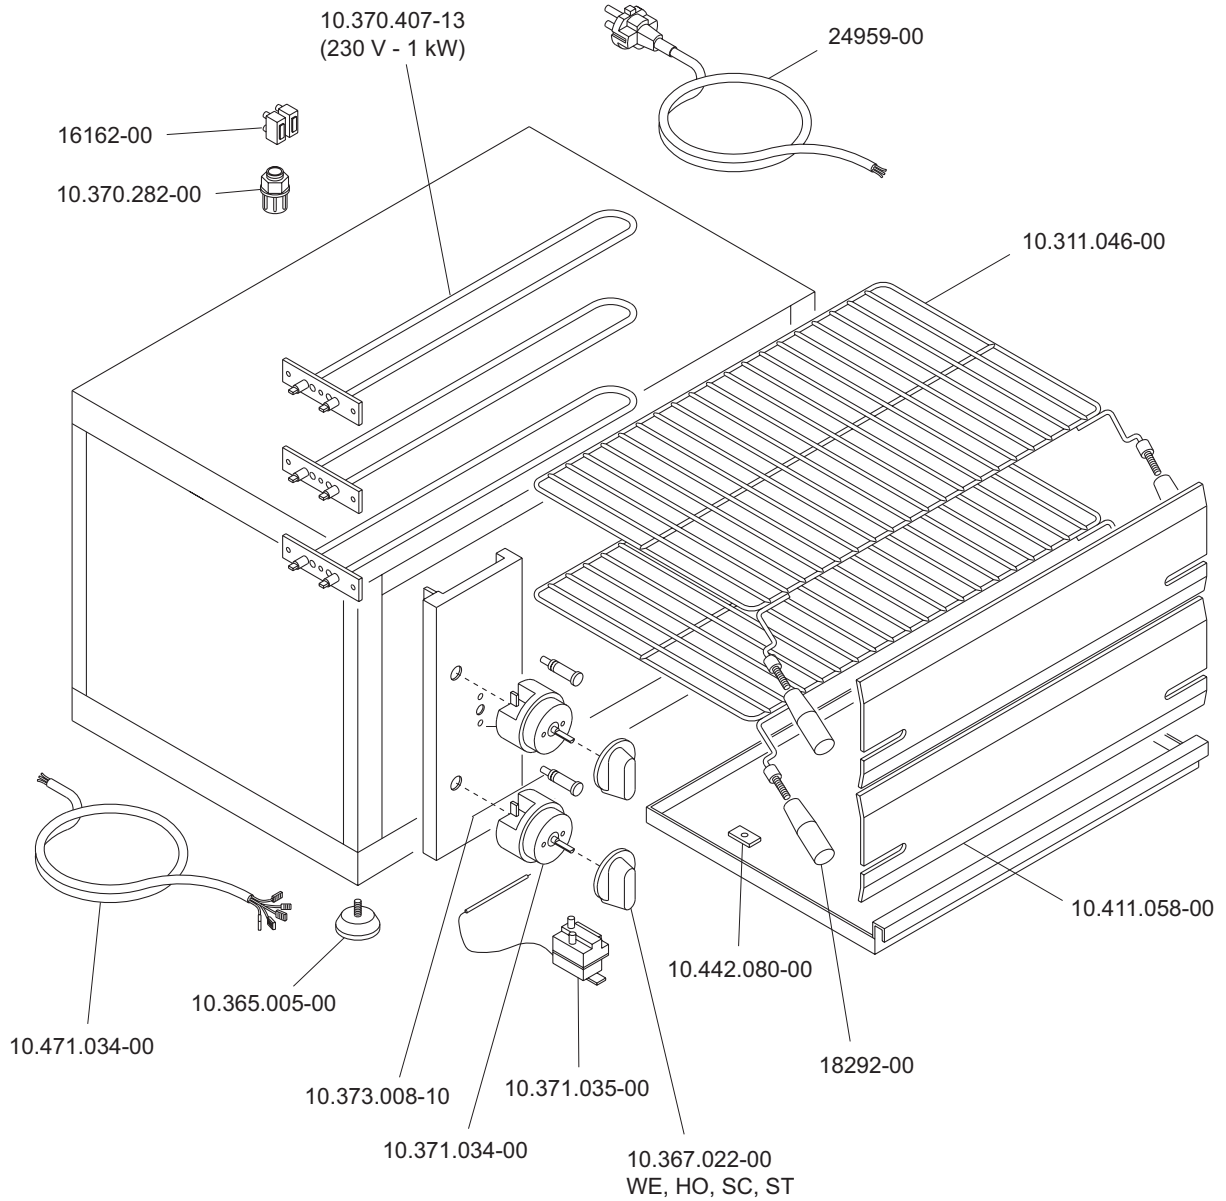

SPE-60M SERIE 600

SPE-60M 10.401.056.10

Вип Общепит
vsezip.ru

SCALDAPIZZE ELETTRICI
ELECTRIC HEATED PIZZA-WARMER
CHAUFFE-PIZZA ELECTRIQUES
ELEKTROBEHEIZTE PIZZA-NACHBACKGERÄT
CALENTADORES DE PIZZA ELECTRICOS

+7(812)987-08-81

 MARENO INDUSTRIE ALI spa Mareno di Piave (TV)	ELABORATO:	APPROVATO:	GRUPPO:	DENOMINAZIONE:		
	<i>Pinella</i>		Serie CE 600 (Snack)	Impianto elettrico e mobile		
	DATA:	DATA:	PARTICOLARE:	REV. N.	DEL	DISEGNO N.
	10 Sett 96	10 Sett 96	Disegno esploso per ricambi	▼	▼	▼
SOST. DIS.	P01 - 9609.3.6.19.SPE		P 0 1 - 9 6 0 9 . 3 . 6 . 1 9 . S P E			