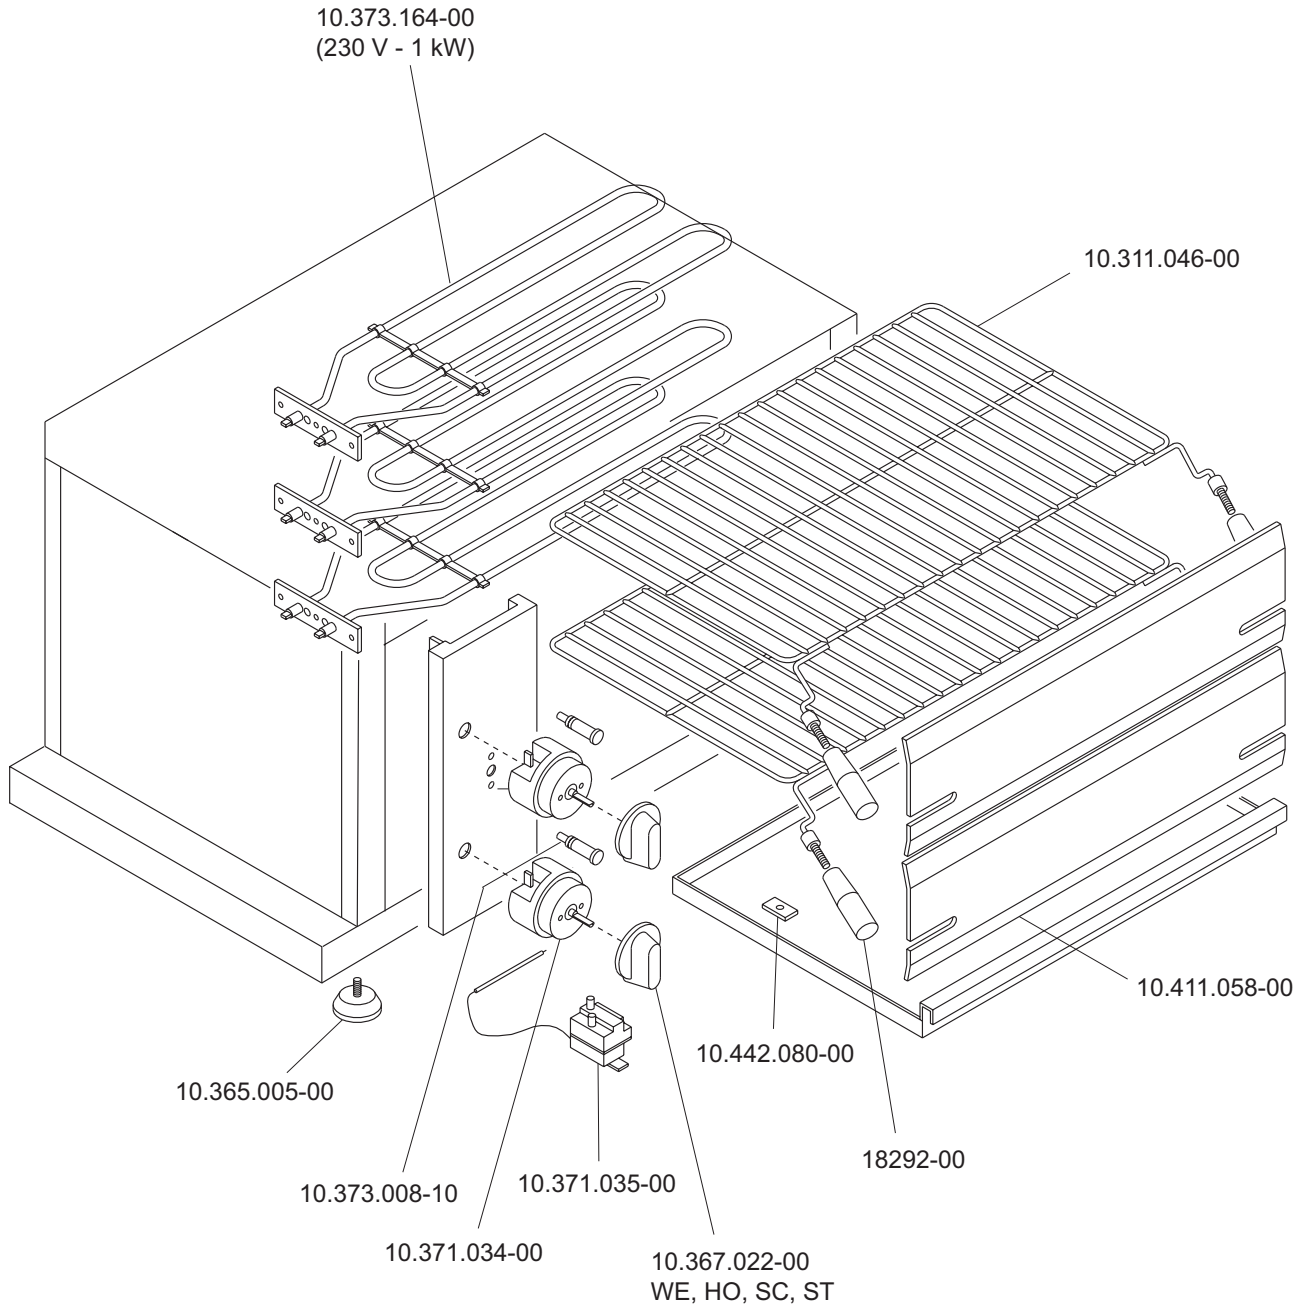

MARENO INDUSTRIE ALI spa Mareno di Piave (TV)	ELABORATO:	APPROVATO:	GRUPPO:	DENOMINAZIONE:		
	DATA:	DATA:	PARTICOLARE:	REV. N.	DEL	DISEGNO N.
	SOST. DIS.			▼	▼	▼
				Z 0 0 - 9 7 1 1 . 3 . 6 . 5 2 . S P E		
	<i>Plumelle</i>		Serie CE 600 (snack)	Impianto elettrico e mobile		
	10 Nov 97	10 Nov 97	Disegno esploso per ricambi