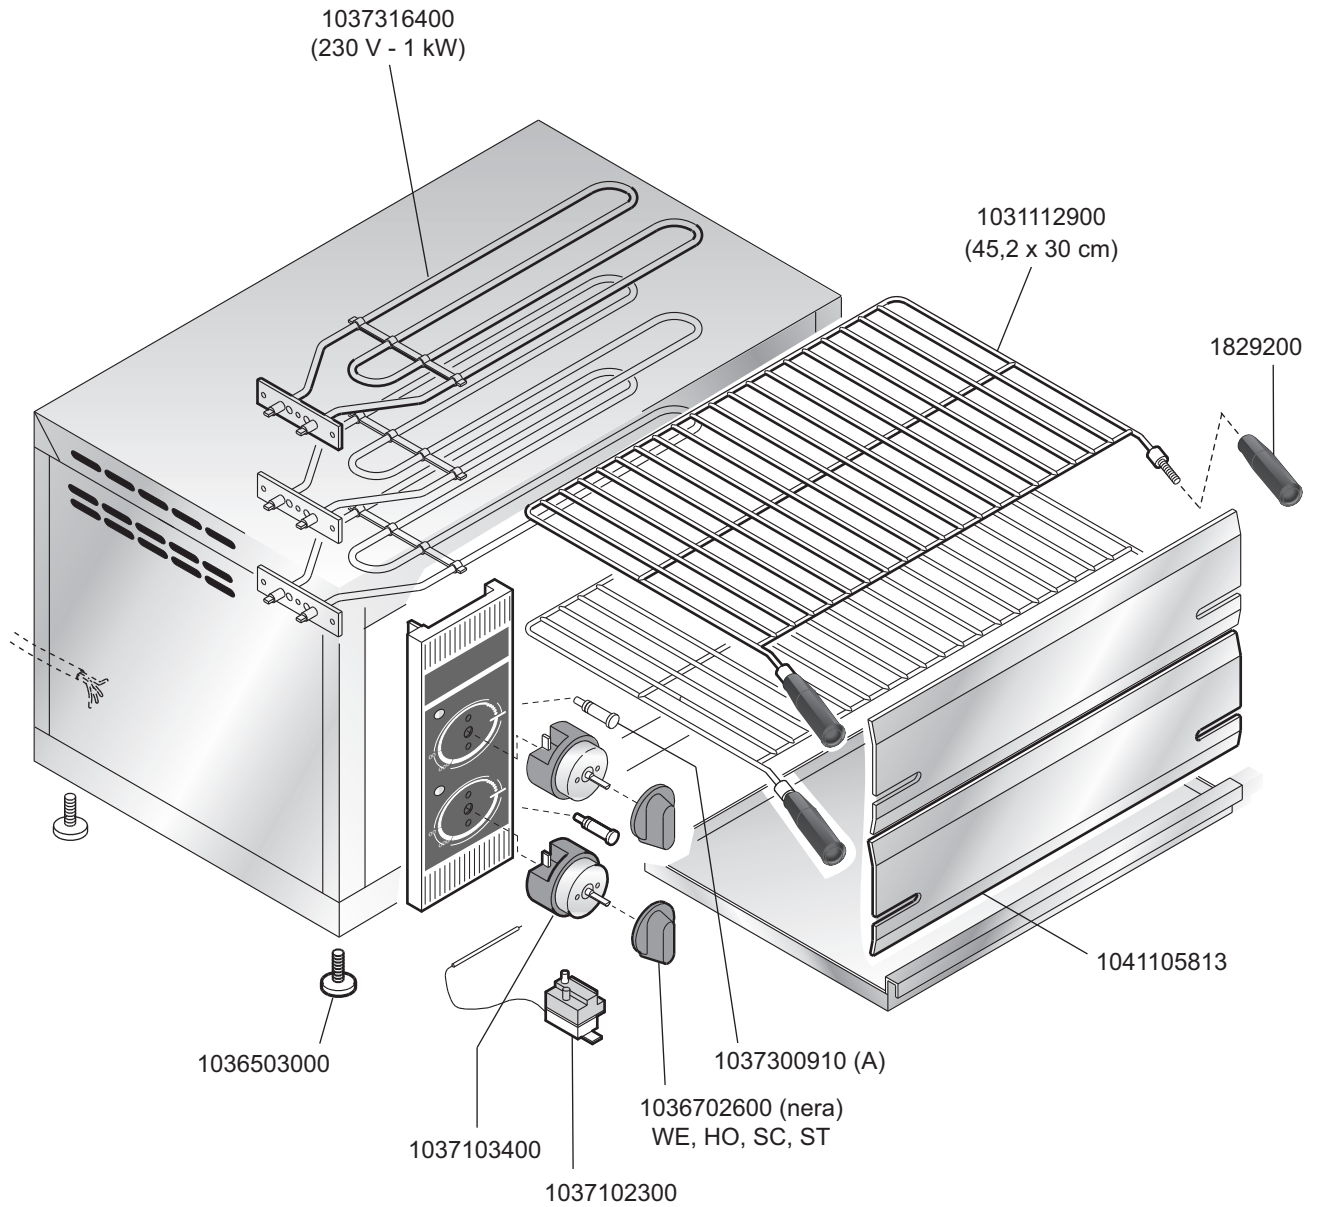

SPE-60M 1040105630

Зип Ощепит

vsezip.ru

+7(812)987-08-81

SCALDAPIZZA ELETTRICO
ELECTRIC HEATED PIZZA-WARMER
CHAUFFE-PIZZA ELECTRIQUES
ELEKTROBEHEIZTE PIZZA-NACHBACKGERÄT

 MARENO INDUSTRIE ALI spa Mareno di Piave (TV)	ELABORATO:	APPROVATO:	GRUPPO:	DENOMINAZIONE:		
	G.Z.		Serie Snack	Impianto elettrico - Mobile		
	DATA:	DATA:	PARTICOLARE:	REV. N.	DEL	DISEGNO N.
	20 Mag 1999	20 Mag 1999	Disegno esploso per ricambi	▼ Z02	▼ 0105	▼ 3.6.52.SPE
SOST. DIS.	Z01.9905.3.6.52.SPE		CE			