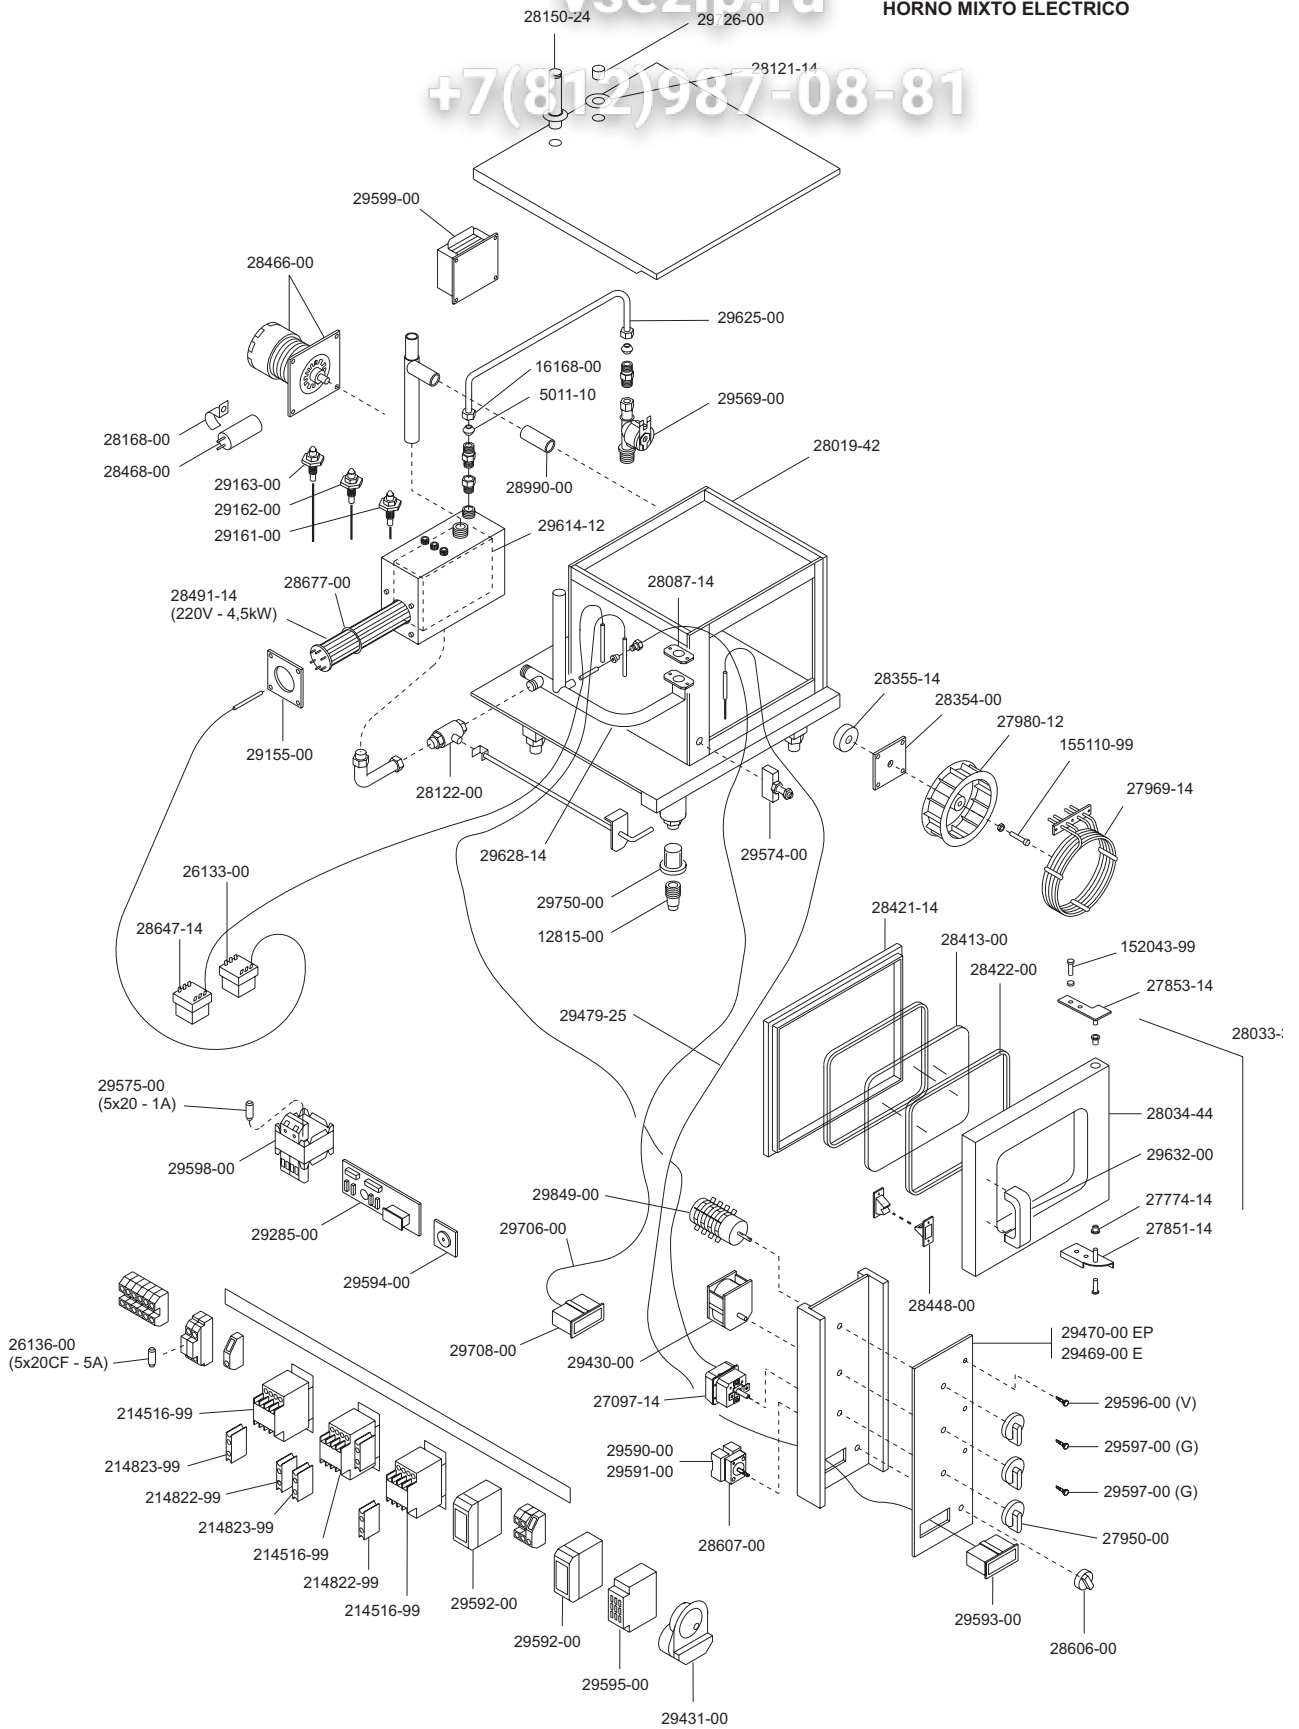

**CS4E**  
**CS4EP**

IMPIANTO ELETTRICO  
ELECTRIC HEATING SYSTEM  
SYSTEME CHAUFFANT ELECTRIQUE  
ELEKTROANLAGE  
INSTALACION ELECTRICA

**FORNO COMBINATO ELETTRICO**  
**ELECTRIC HEATED COMBINATION OVEN**  
**FOUR MIXTE ELECTRIQUE**  
**HEISSUMLUFTDÄMPFER ELEKTRISCHBEHEIZT**  
**HORNO MIXTO ELECTRICO**

ELABORATO:	APPROVATO:	GRUPPO:	DENOMINAZIONE:		
<i>Pinotti</i>		Forni Combinati CSM			
DATA:	DATA:	PARTICOLARE:	REV. N.	DEL	DISEGNO N.
		Disegno esploso per ricambi	▼	▼	▼
SOST. DIS.			<b>P 0 0 - 9 6 0 3 . 3 . 3 . 1 6 . C S 4</b>		