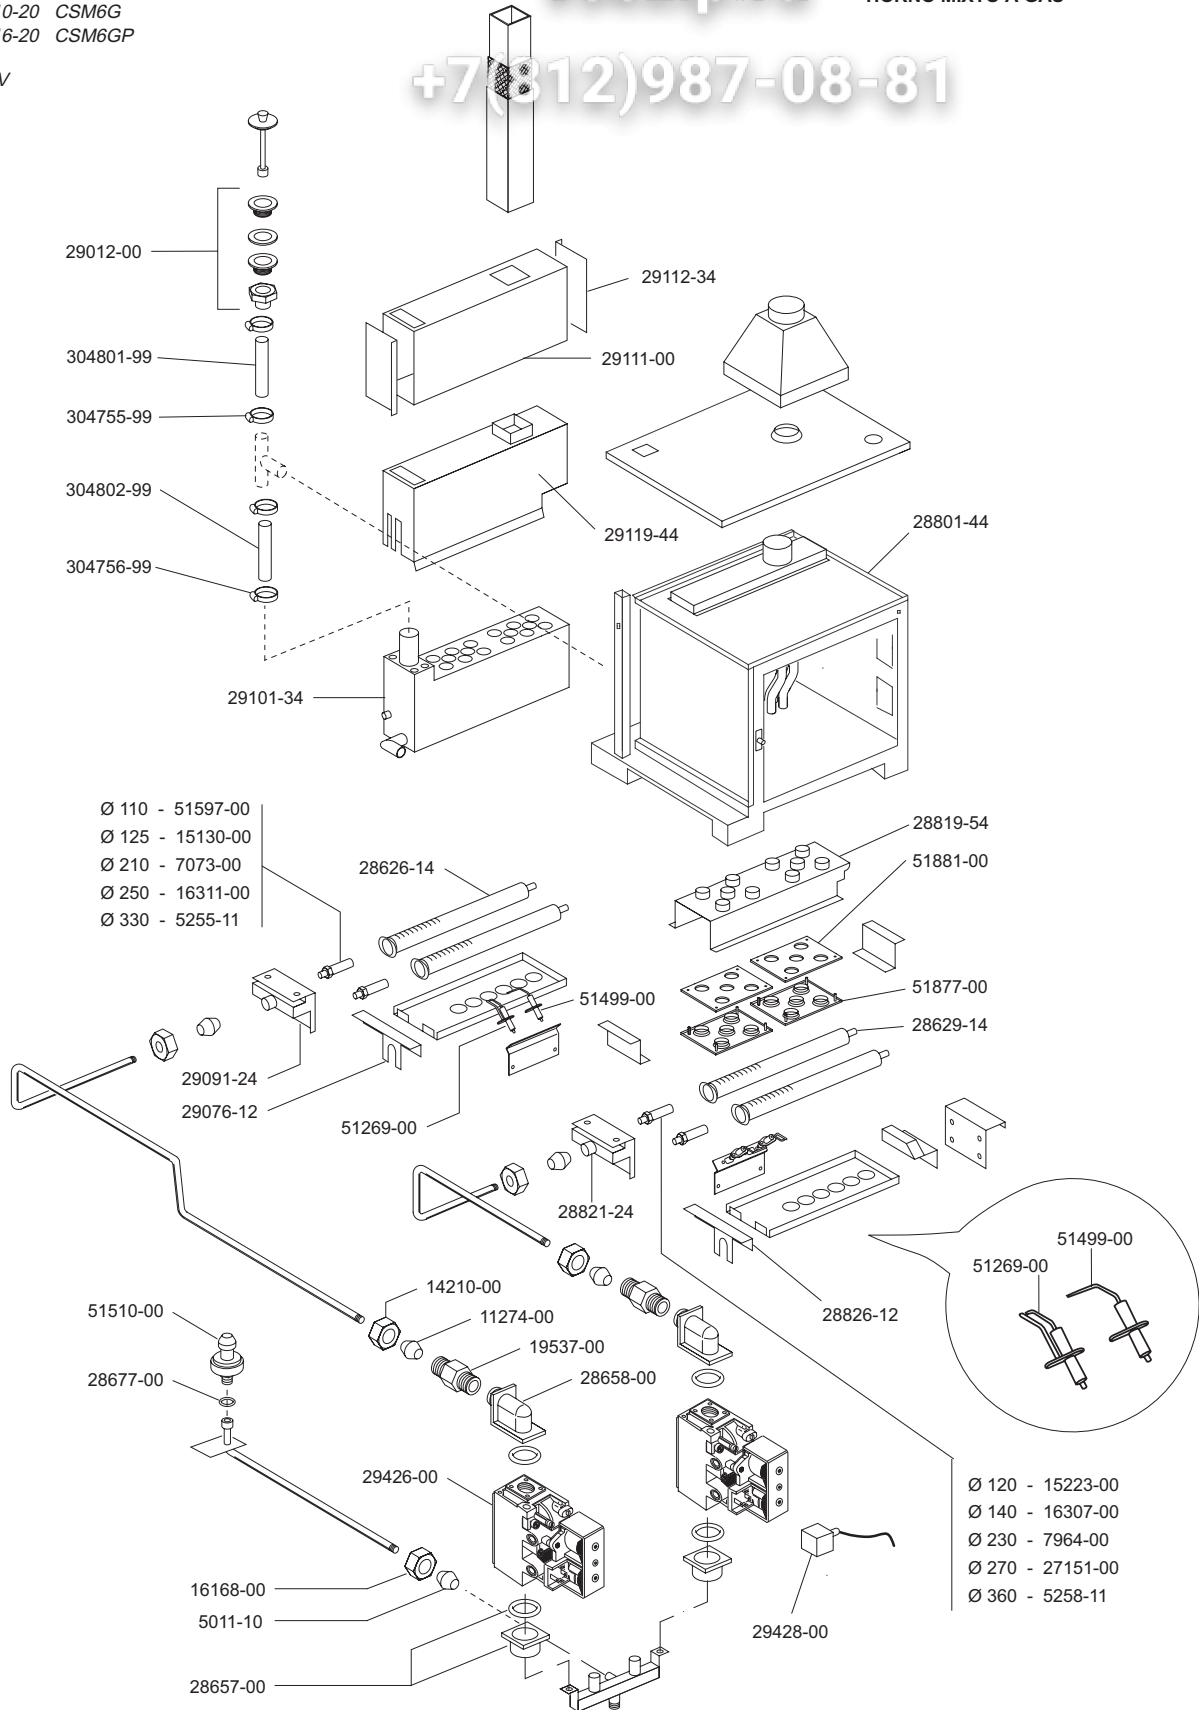

94710-20 CSM6G
94716-20 CSM6GP

230 V

Зип Общепит
vsezip.ru

+7(812)987-08-81

 MARENO INDUSTRIE ALI spa Mareno di Piave (TV)	ELABORATO:	APPROVATO:	GRUPPO:	DENOMINAZIONE:		
	<i>P. Motta</i>		<i>Forni Combinati CSM</i>			
	DATA:	DATA:	PARTICOLARE:	REV. N.	DEL	DISEGNO N.
	SOST. DIS.		<i>Disegno esploso per ricambi</i>	▼	▼	▼
				Z 0 1 - 9 6 0 5 . 3 . 3 . 0 1 . M 0 6		