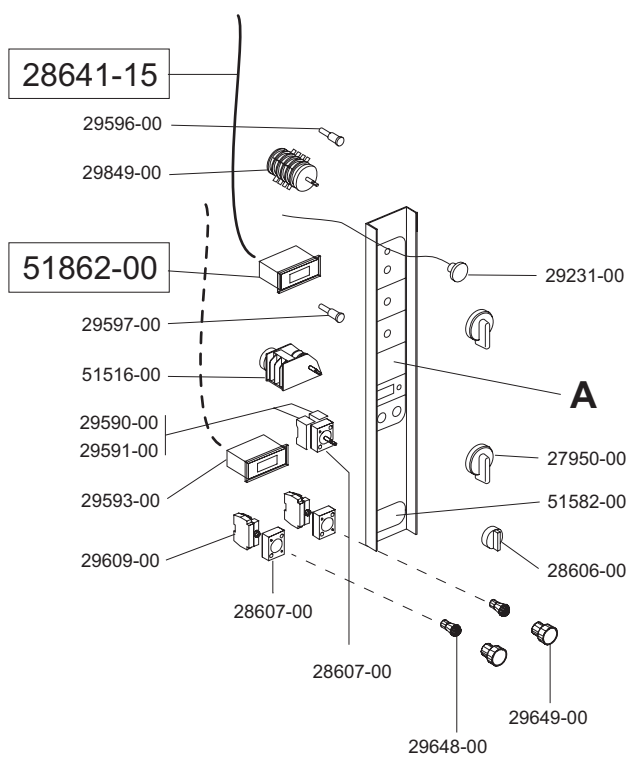

CSD ...G ...E (UK)

PERSONALIZZAZIONI
PERSONNALISATIONS
PERSONALIZATIONS
PERSONLISCHE EIGENSCHAFTEN
PERSONALIZACIONES

Зип Общепит

vsezip.ru

FORNI COMBINATI
COMBINATION OVENS
FOURS MIXTES
HEISSUMLUFTDÄMPFER
HORNOS MIXTOS

+7(812)987-08-81

MOD.	A
CSM ... G	51297-00
CSM ... GP	51296-00
CSM ... E	51298-00
CSM ... EP	51295-00

  MARENO INDUSTRIE ALI spa Mareno di Piave (TV)	ELABORATO:	APPROVATO:	GRUPPO:	DENOMINAZIONE:		
	<i>P. Pinelli</i>		Forni Combinati CSM	REV. N.	DEL	DISEGNO N.
	DATA:	DATA:	PARTICOLARE:	▼	▼	▼
	SOST. DIS.		Disegno esploso per ricambi	Z 0 0 - 9 6 0 6 . 3 . 3 . 2 0 . C S D